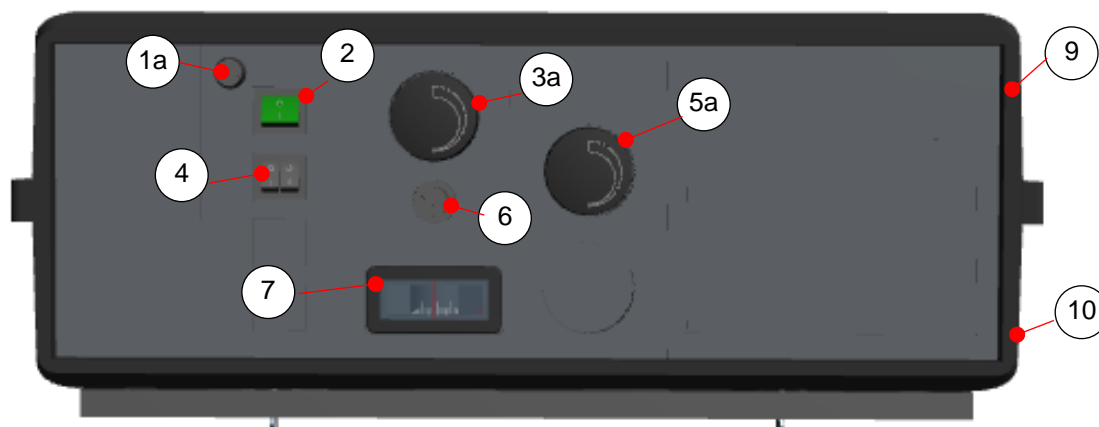

Control panel - Pannelli - 50131 – 50132

Control panel 50131 (110°C)

1a	95262221	Fusibile 5X20 6,3A (x 10)	Fuse 5X20 6.3A (x 10)
1b	00270620	Porta Fusibile 5X20 6,3A	Fuse holder 5X20 6.3A
2	95900218	Interruttore Bipolare 1/0	Bipolar switch 1/0
3a-5a	95900964	Manopola Freccia Bianca	White Arrow Knob
3b-5b	95002947	Termostato Regolazione 0/97°C L 3000	Regulation thermostat 0/97 ° C L 3000
4	95900471	Doppio Interruttore unipolare 1/0	Double unipolar switch 1/0
6	95002485	Termostato sicurezza 110 °C	Safety thermostat 110 °C
7	95900086	Termometro Rettangolare	Rectangular thermometer
8	95900088	Termostato TR2 0/90°C a cacciavite	TR2 0/90 ° C screwdriver thermostat
9	95900545	Mezzo guscio Pannello (RAL7024)	Half shell Panel (RAL7024)
10	95900546	Basameto pannello (RAL7024)	Base panel (RAL7024)

Control panel 50132 (115°C)

3b-5b	95900106	Termostato Regolazione 16/106°C L 3000	Regulation thermostat 16/106 °C L 3000
6	95900107	Termostato sicurezza 115 °C	Safety thermostat 115 °C