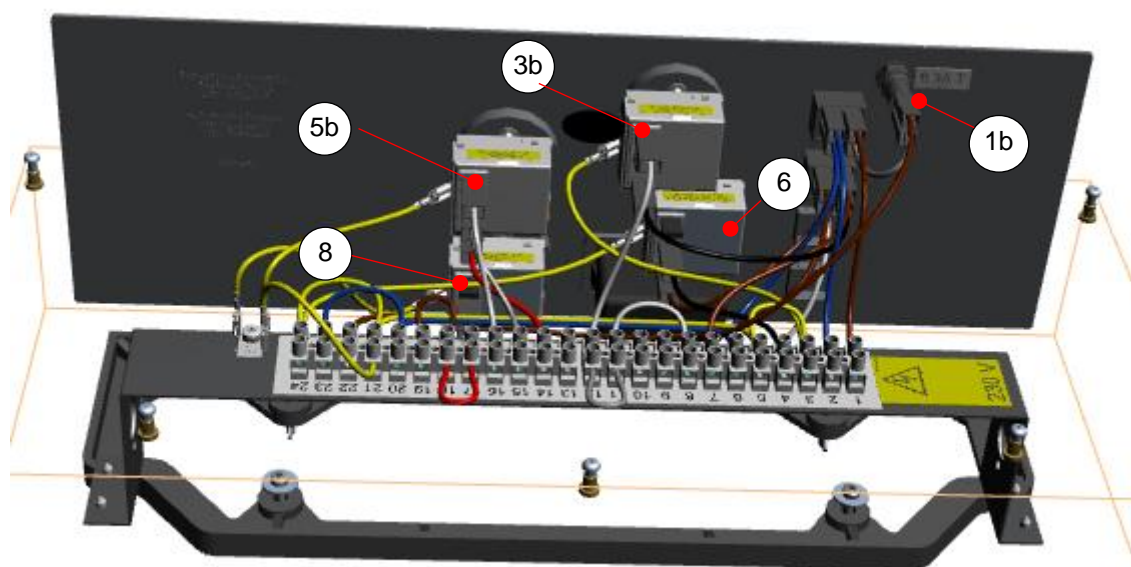

Control panel - Pannelli - 50131 – 50132

Control panel 50131 (110°C)

1a	95262221	Fusibile 5X20 6,3A (x 10)	Fuse 5X20 6.3A (x 10)
1b	00270620	Porta Fusibile 5X20 6,3A	Fuse holder 5X20 6.3A
2	95900218	Interruttore Bipolare 1/0	Bipolar switch 1/0
3a-5a	95900964	Manopola Freccia Bianca	White Arrow Knob
3b-5b	95002947	Termostato Regolazione 0/97°C L 3000	Regulation thermostat 0/97 ° C L 3000
4	95900471	Doppio Interruttore unipolare 1/0	Double unipolar switch 1/0
6	95002485	Termostato sicurezza 110 °C	Safety thermostat 110 °C
7	95900086	Termometro Rettangolare	Rectangular thermometer
8	95900088	Termostato TR2 0/90°C a cacciavite	TR2 0/90 ° C screwdriver thermostat
9	95900545	Mezzo guscio Pannello (RAL7024)	Half shell Panel (RAL7024)
10	95900546	Basameto pannello (RAL7024)	Base panel (RAL7024)

Control panel 50132 (115°C)

3b-5b	95900106	Termostato Regolazione 16/106°C L 3000	Regulation thermostat 16/106 °C L 3000
6	95900107	Termostato sicurezza 115 °C	Safety thermostat 115 °C