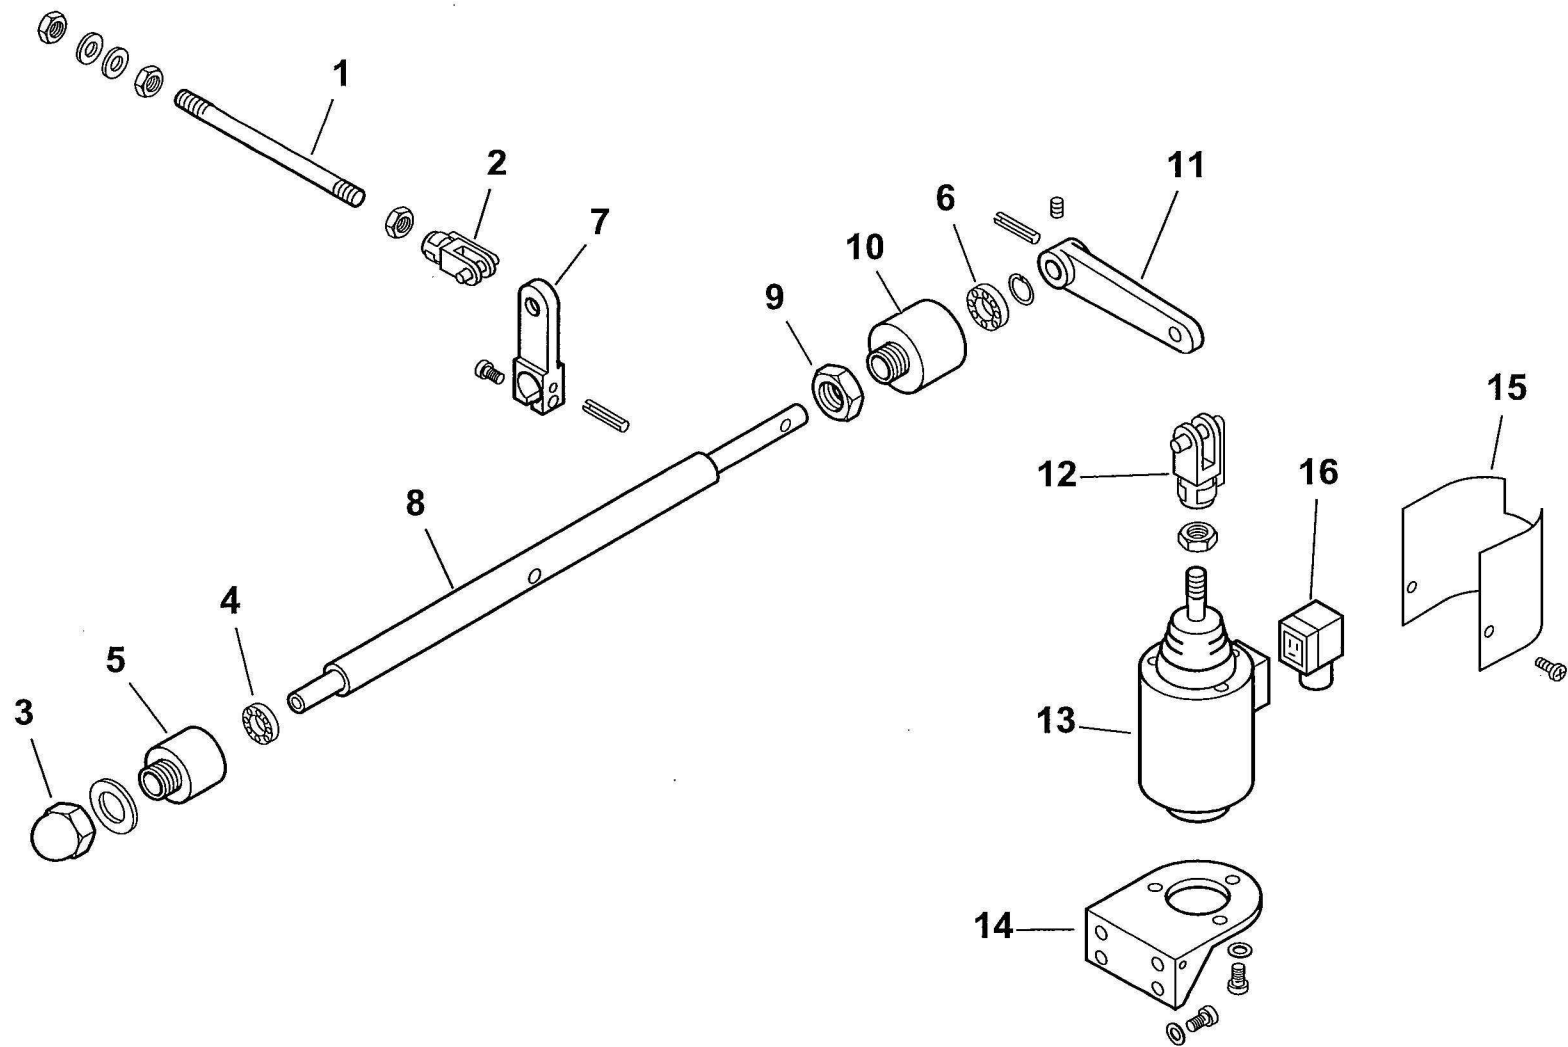

Поз	Артикул	Наименование	Примечание
1	0010140007	Вал	
2	30543	Вилка	
3	23056	Гайка	
4	23055	Подшипник	
5	27635	Опора подшипника	
6	23054	Подшипник	
7	27645	Рычаг	
8	27664	Вал	

Поз	Артикул	Наименование	Примечание
9	27637	Гайка	
10	27636	Опора подшипника	
11	27646	Рычаг	
12	27634	Вилка	
13	0005250067	Соленоид	
14	27668	Кронштейн	
15	33266	Кожух	
16	30761	Штекер