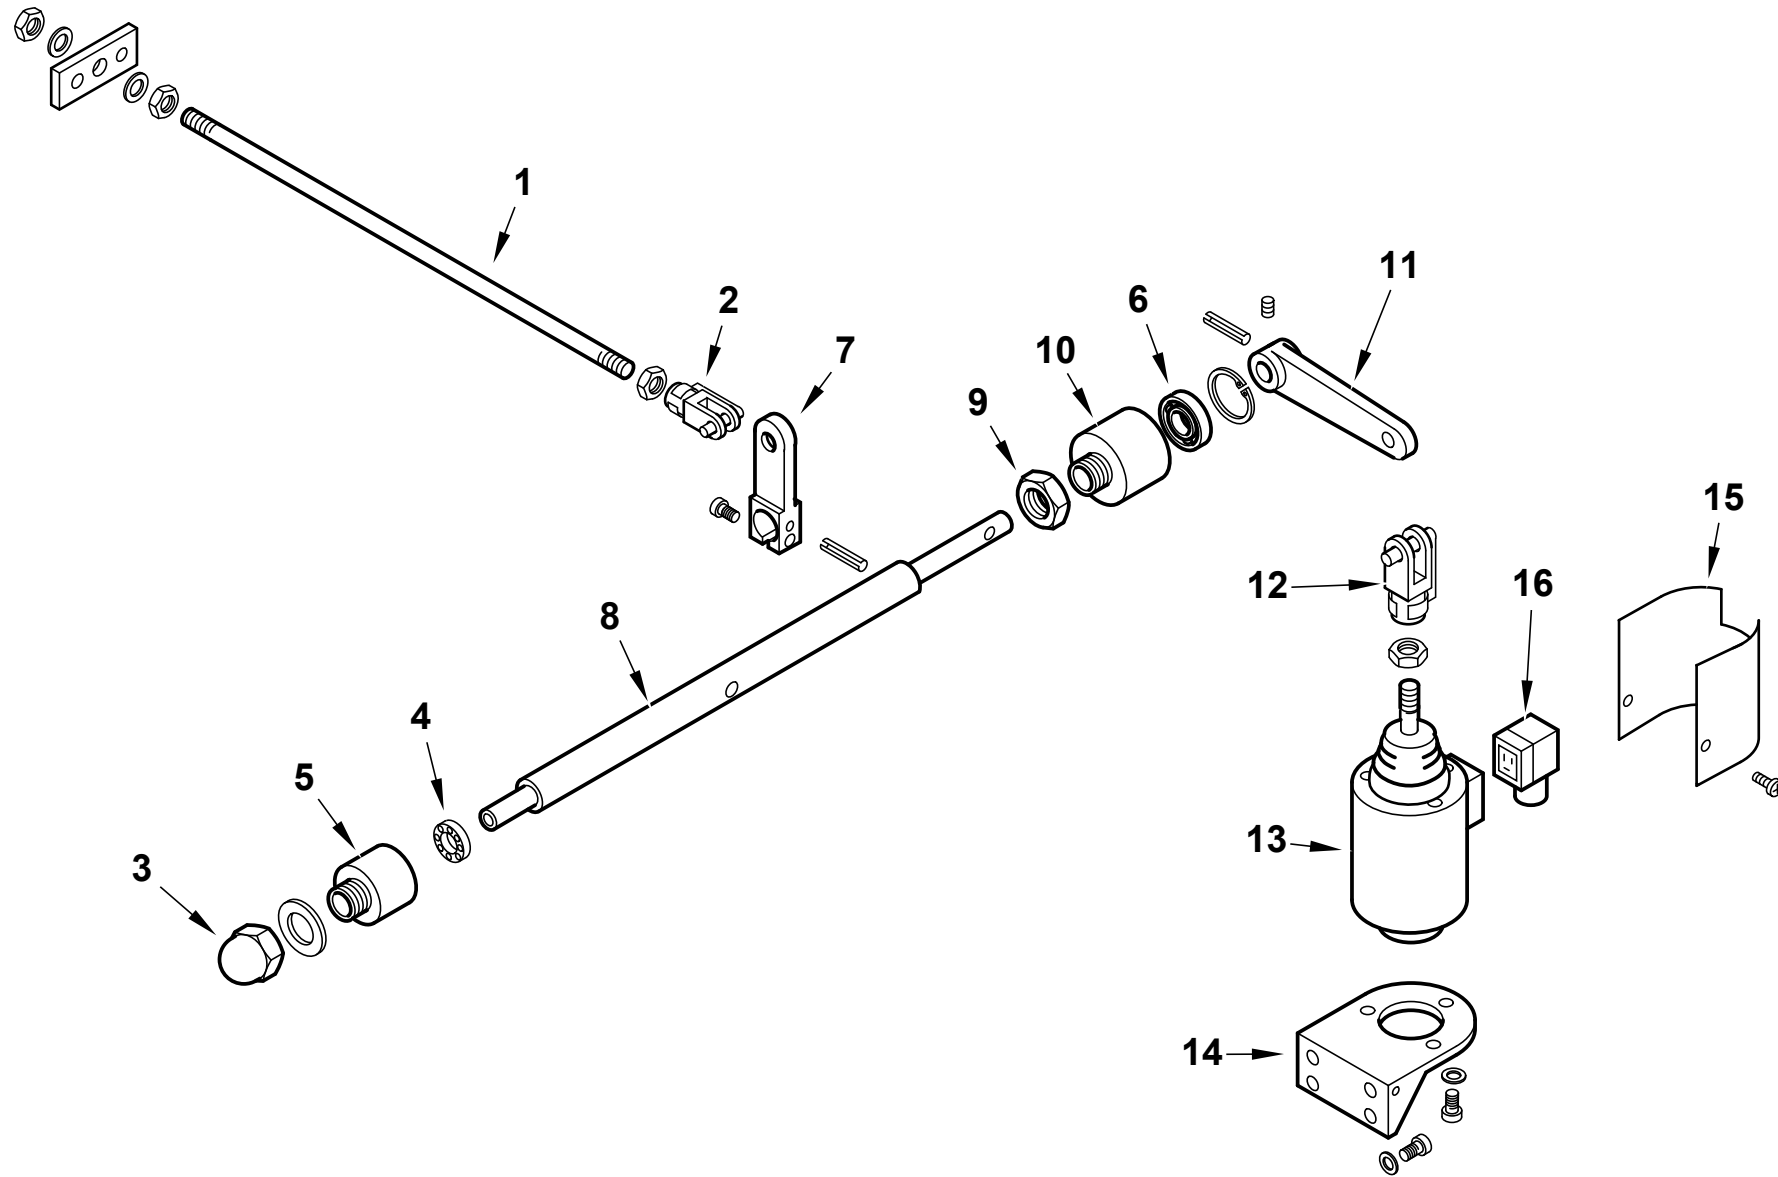

Поз	Артикул	Наименование	Примечание
1	37901	Тяга	
2	30543	Вилка	
3	23056	Гайка	
4	23055	Подшипник	
5	27635	Опора подшипника	
6	23054	Подшипник	
7	27645	Рычаг	
8	37903	Вал	

Поз	Артикул	Наименование	Примечание
9	27637	Гайка	
10	27636	Опора подшипника	
11	27646	Рычаг	
12	27634	Вилка	
13	0005250067	Соленоид	
14	33265	Кронштейн	
15	33266	Кожух	
16	30761	Штекер