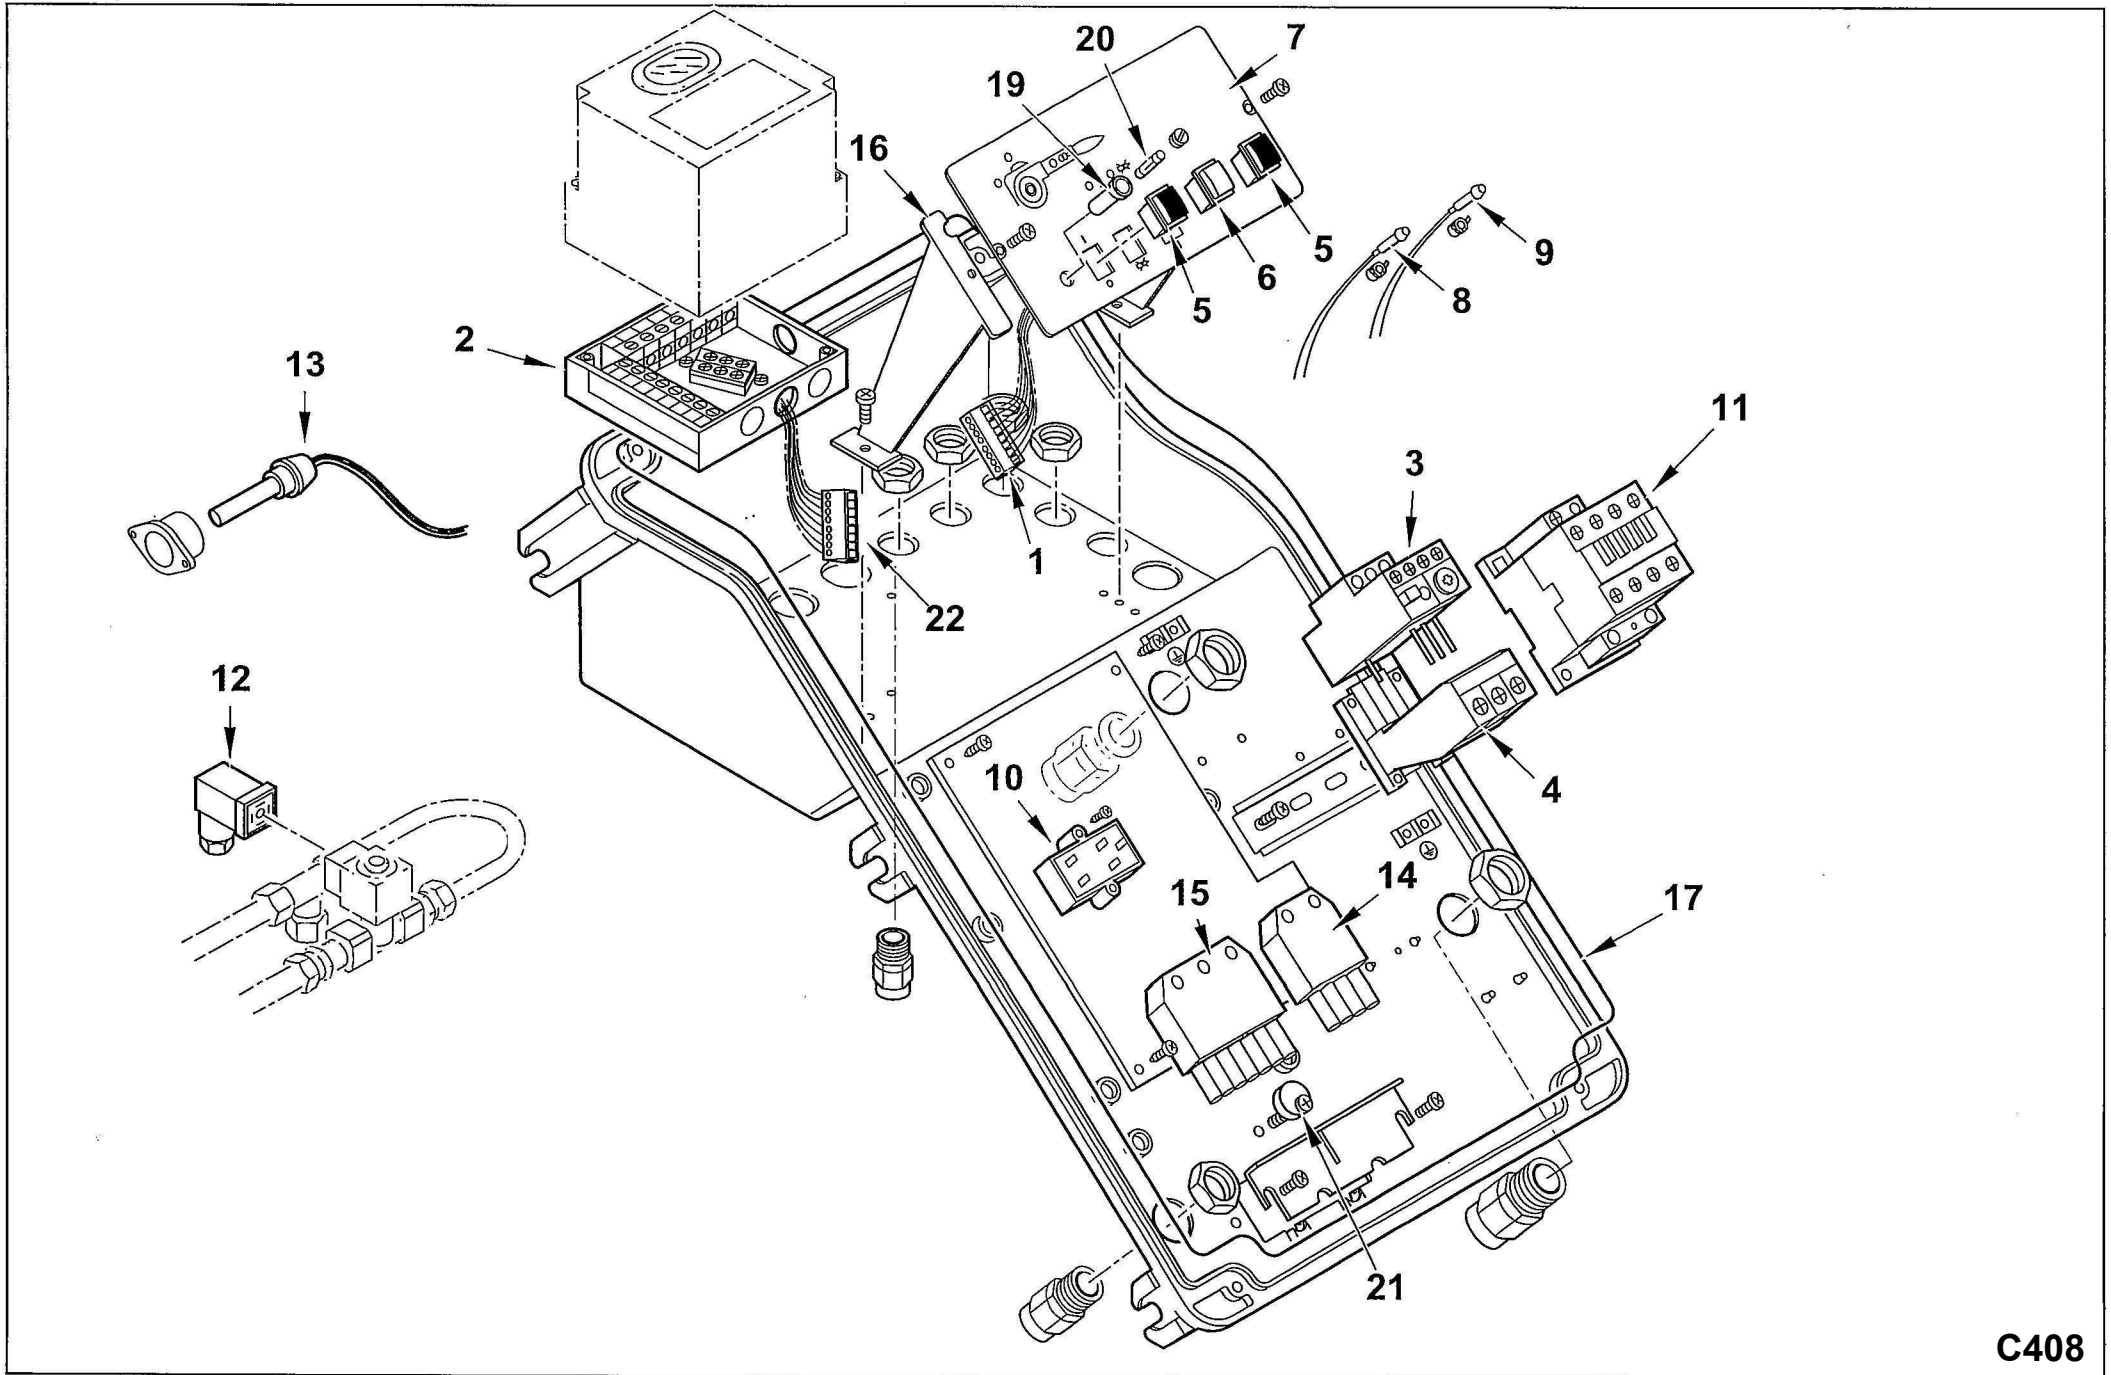

Поз	Артикул	Наименование	Примечание
1	0005130172	Штекер	
2	23530	Цоколь автомата	
3	0005110074	Реле тепловое	
4	0005110098	Цоколь реле	
5	0005120134	Выключатель	
6	0005120135	Кнопка	
7	0012100009	Панель управления	
8	0005120132	Лампочка зеленая с кабелем	
9	0005120133	Лампочка красная с кабелем	
10	0005020034	Радиофильтр	
11	0005110056	Пускатель АВВ А26	

Поз	Артикул	Наименование	Примечание
12	30761	Штекер	
13	30864	Фотодатчик Siemens QRB3	
14	0005130075	Штекер	
15	0005130052	Штекер	
16	0024030014	Суппорт	
17	0024010018	Прокладка	
19	0005120126	Гнездо предохранителя	
20	7456	Предохранитель плавкий	
21	0024010019	Эксцентрик	
22	0005130173	Штекер