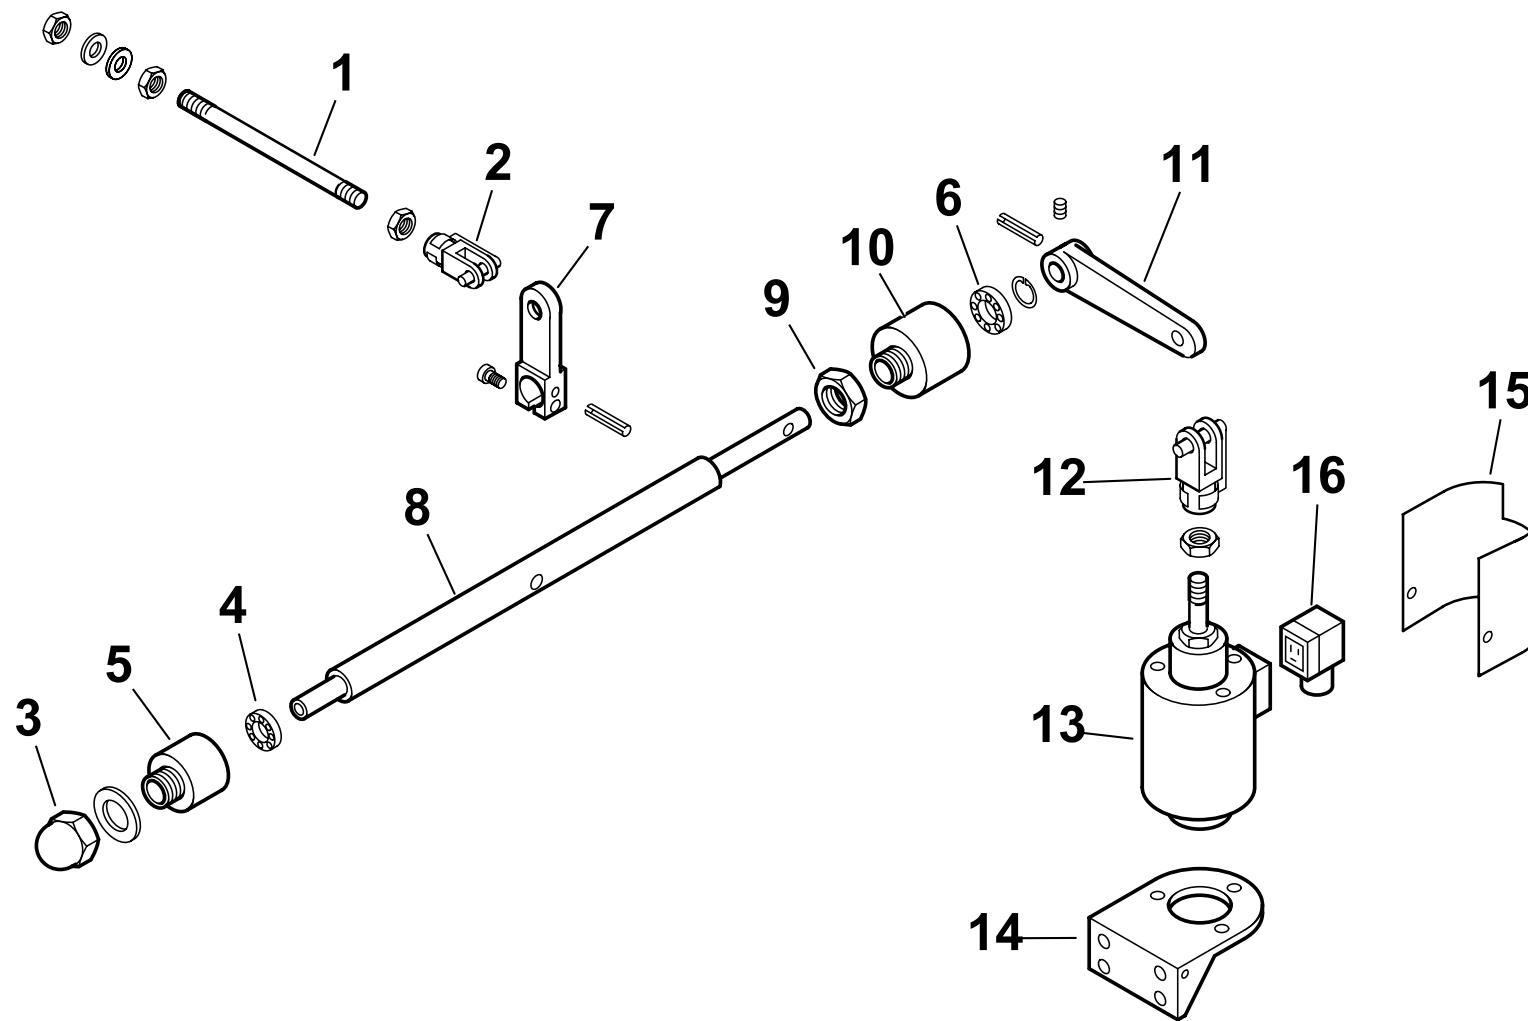

Поз	Артикул	Наименование	Примечание
1	57080	Тяга	
2	30543	Вилка	
3	23056	Гайка	
4	23055	Подшипник	
5	27635	Опора подшипника	
6	23054	Подшипник	
7	27638	Рычаг	
8	27640	Вал	

Поз	Артикул	Наименование	Примечание
9	27637	Гайка	
10	27636	Опора подшипника	
11	27641	Рычаг	
12	27634	Вилка	
13	0005250067	Соленоид	
14	33265	Кронштейн	
15	33266	Кожух	
16	30761	Штекер