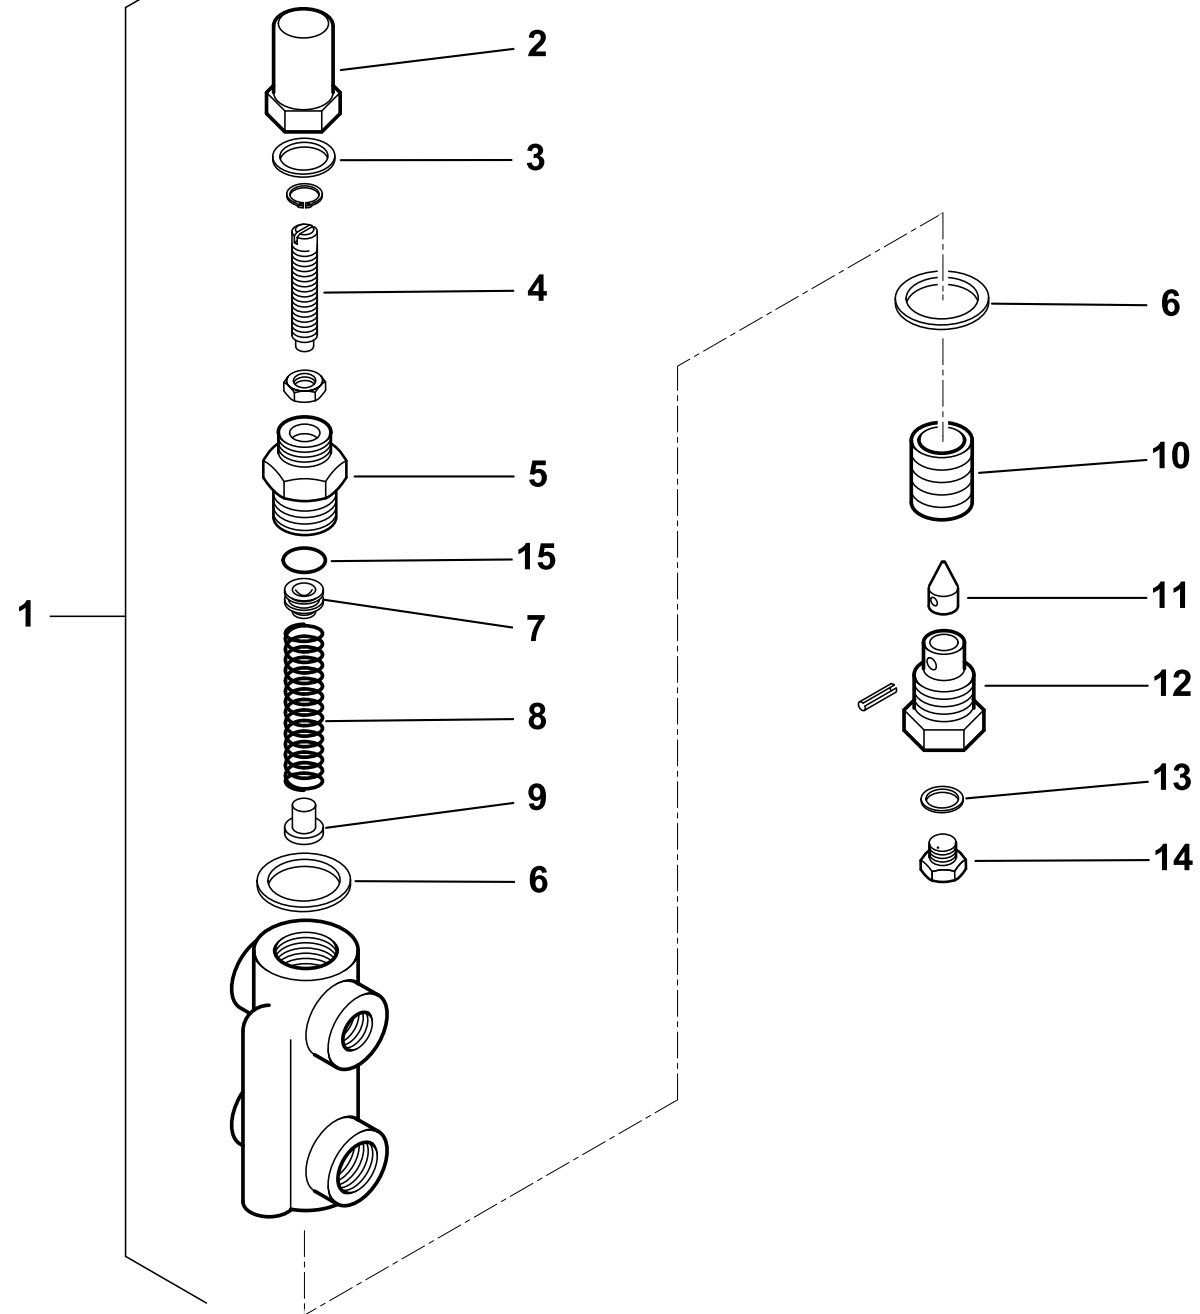

Поз	Артикул	Наименование	Примечание
36	17961	Вилка	
37	18480	Муфта эластичная	
38	13335	Воздушная заслонка	
39	17987	Вал	
40	34314	Втулка	
41	13334	Воздушная заслонка	
42	0014050039	Вал	
43	0005040096	Сервопривод Siemens LKS160	
44	44592	Сопло вентилятора	
45	13338	Шайба	
46	0015010124	Шпилька	
47	0012020032	Фиксатор	
48	0012020030	Кронштейн	
49	23077	Зажимное соединение	
50	17958	Вал	
51	13341	Ось	
52	44114	Шпилька	
53	23074	Зажимное соединение	
54	35677	Рычаг	
55	13339	Тяга	
56	35619	Ось	
57	13469	Трубка	
58	4987	Шайба	
59	23992	Шайба	
60	0014050040	Кронштейн	
61	0012040026	Винт регулировочный	
62	16325	Регулятор давления	
63	33780	Тройник	
64	27677	Колено	
65	13010	Болт перфорированный	
66	13374	Ниппель	
68	18858	Ниппель	
69	57058	Зажимное соединение	
70	13373	Штуцер	
71	30402	Шайба	
73	23083	Зажимное соединение	

Поз	Артикул	Наименование	Примечание
1	0012020041	Шкаф электрический	
2	30865	Автомат горения Siemens LAL 1.25	
3	0006060003	Панель	
4	61228	Крышка	
5	0005120039	Выключатель	
6	23231	Реле времени	
7	0005120040	Кнопка	

Поз	Артикул	Наименование	Примечание
1	R18095	Втулка	
2	95263	Клапан игольчатый в сборе	
3	18093	Пружина	
4	18098	Поршень	
5	18134	Пружина	
6	23083	Зажимное соединение	

Поз	Артикул	Наименование	Примечание

Поз	Артикул	Наименование	Примечание
1	16325	Регулятор давления	
2	16234	Гайка	
3	30425	Шайба	
4	16233	Винт регулировочный	
5	16372	Втулка	
6	18257	Шайба	
7	16373	Тарелка	
8	3479	Пружина	

Поз	Артикул	Наименование	Примечание
9	4718	Втулка	
10	4717	Поршень	
11	18245	Иголка	
12	3267	Втулка	
13	4987	Шайба	
14	15112	Заглушка	
15	23803	Сальник	