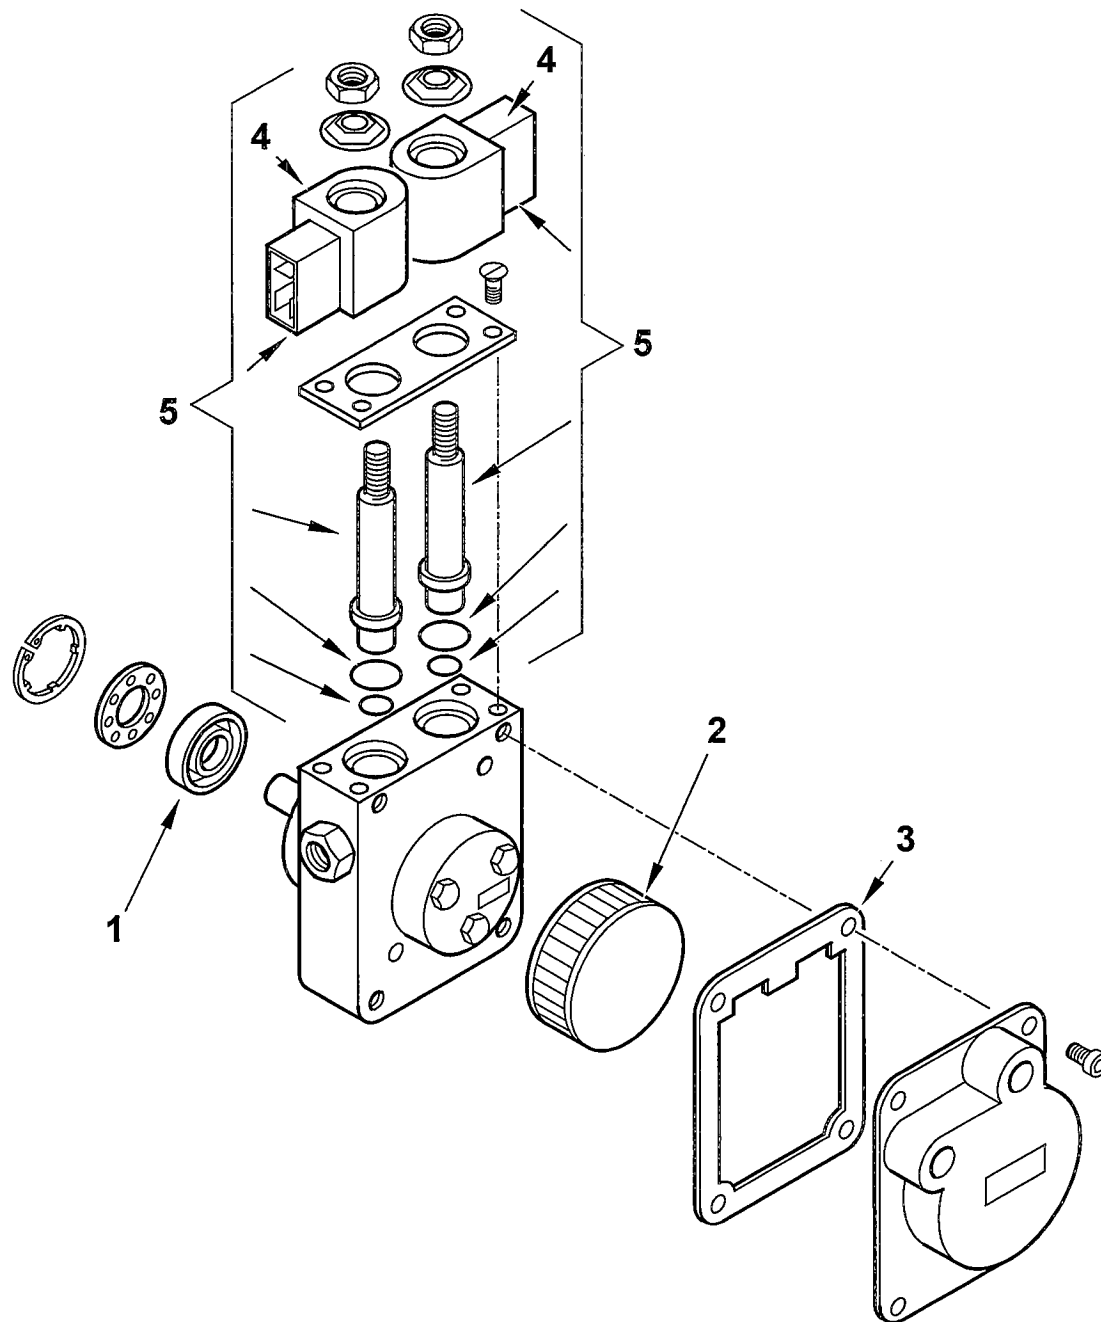

Поз	Артикул	Наименование	Заводской №
1	0013030210	Головка горелки	
2	0013030113	Воздушная заслонка	
3	0013030209	Подпорная шайба	
	0016010064	Электрод	
4	0005140225	Кабель розжига	
5	0013030211	Ствол форсунки	
6	0013010004	Крыльчатка	
7	0013010027	Стекло	
8	30770	Фотодатчик Siemens QRB1B	
9	0013030219	Трубка	
10	0005020057	Трансформатор	
11	0005130130	Штекер	
12	23527	Цоколь автомата	
13	0005030012	Крышка	
14	0005030101	Автомат горения LMO 24.111	
15	0005010131	Мотор 100 Вт/220 В	
	95068	Конденсатор	
16	0005130016	Штекер	
17	0005010132	Втулка	
18	0005060003	Насос Suntec AT3V 45C	
19	23519	Штекер	
20	0013030055	Ниппель	
21	0013030070	Гибкий патрубок	
22	19098	Ниппель	
	0005070237	Фильтр ж/т	
23	95048	Патрон фильтра	
	95099	Прокладка	

Поз	Артикул	Наименование	Заводской №
24	0005130051	Штекер	
25	0005130052	Штекер	
26	0013030246	Крышка	
27	50413	Прокладка	
28	8013030004	Фланец	
29	0005040001	Сервопривод Conectron LKS120	
30	0005130043	Штекер	
31	0005130075	Штекер	
32	13778	Ниппель	
33	17066	Ниппель	
34	146	Шайба	
35	0013010018	Ось	
36	0013030194	Втулка	
37	0016010058	Винт регулировочный	
38	29802	Шпилька	
39	0013010035	Эксцентрик	
40	0013010019	Шестигранник	≤ BLT000009385080
	0013010129	Шестигранник	≥ BLT000009385081
41	0005140054	Кабельный ввод	
42	0005180033	Сальник	≤ BLT000009385080
	0005140783	Кабельный ввод	≥ BLT000009385081
43	5268	Винт	≤ BLT000009385080
	31473	Винт	≥ BLT000009385081
44	8013030190	Опора	
45	0013030201	Панель передняя	

Поз	Артикул	Наименование	Заводской №
1	95089	Сальник насоса	
2	0004050030	Фильтр насоса	
3	0004050049	Прокладка	
4	95116	Соленоид насоса	
5	0004050100	Комплект сердечников клапанов	

Поз	Артикул	Наименование	Заводской №