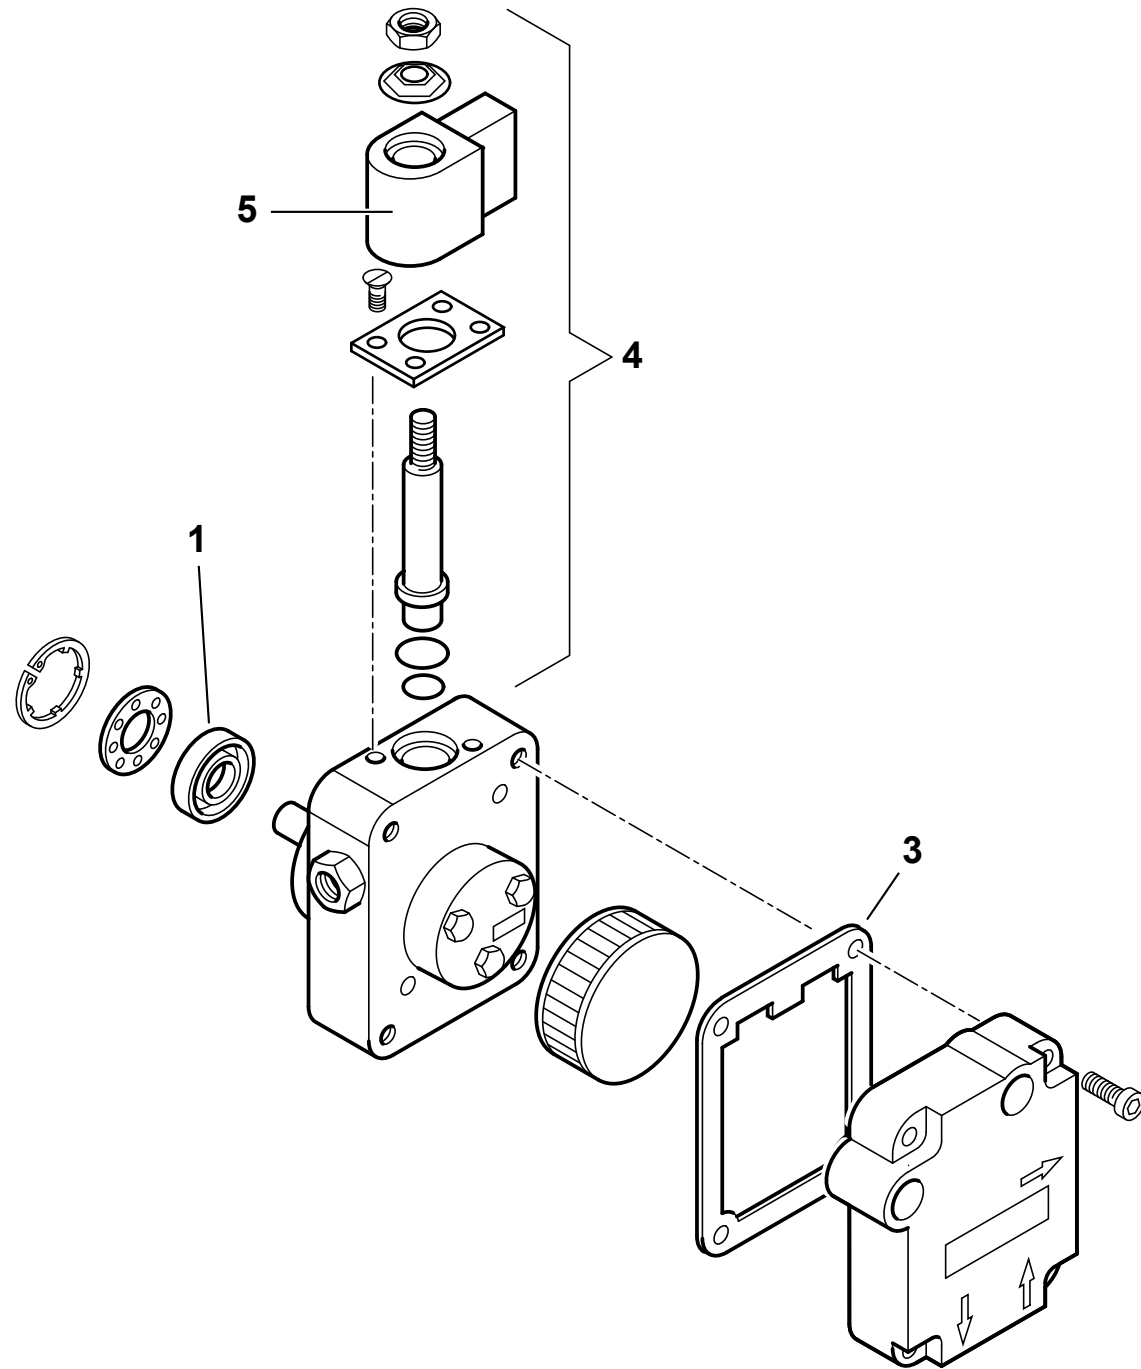

Поз	Артикул	Наименование	Заводской №
1	0023010004	Головка горелки	
2	0023020061	Электрод	
3	0016010011	Винт регулировочный	
4	0016010010	Ручка	
5	0016010013	Втулка	
6	0023020012	Рычаг воздушной заслонки	
7	0023020011	Воздушная заслонка	
8	0023020043	Ось	
9	0023020009	Крыльчатка	
10	0005020078	Трансформатор	
11	0005130089	Штекер	
12	0023010003	Подпорная шайба	
13	0005020036	Кабель розжига	
14	0023010006	Ствол форсунки	
15	8023020003	Опора	
16	0013010027	Стекло	
17	0023020008	Трубка	
18	30770	Фотодатчик Siemens QRB1B	
19	0023010001	Дефлектор	
20	0005010163	Мотор 185 Вт/220 В	
	95125	Конденсатор	
21	0005010100	Втулка	

Поз	Артикул	Наименование	Заводской №
22	0005060068	Насос Suntec AS47B	
23	0005130052	Штекер	
24	0005130051	Штекер	
25	23527	Цоколь автомата	
26	0005030012	Крышка	
27	0005030141	Автомат горения LMO 14.111	
28	23519	Штекер	
29	0005130016	Штекер	
30	0023020024	Крышка	
31	19098	Ниппель	
32	0013030242	Гибкий патрубок	
	30236	Фильтр ж/т	
33	95048	Патрон фильтра	
	95099	Прокладка	
34	8023010002	Фланец	
35	49402	Шнур	
36	0023010005	Прокладка	
37	31065	Шпилька	
38	0005140115	Изоляционный колпачок	
39	0013010032	Пластина	
40	0013030194	Втулка	

Поз	Артикул	Наименование	Заводской №
1	95089	Сальник насоса	
3	0004050049	Прокладка	
4	95115	Электромагнитный клапан	
5	95116	Соленоид насоса	

Поз	Артикул	Наименование	Заводской №