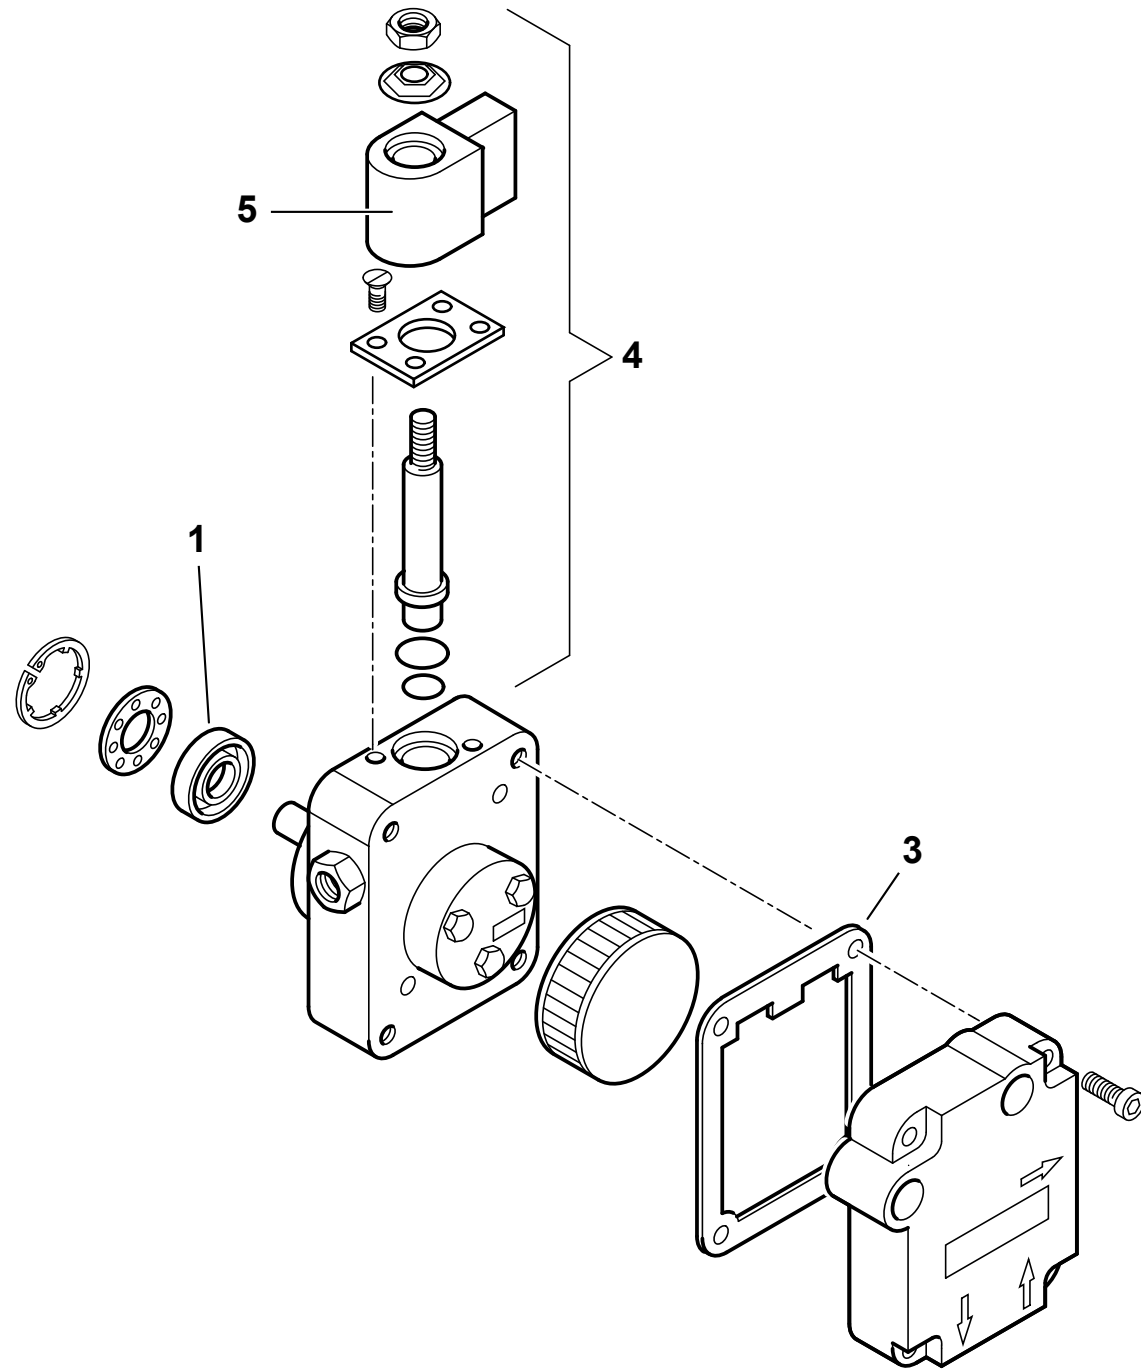

Поз	Артикул	Наименование	Заводской №
1	0023020006	Головка горелки	
2	0023020021	Прокладка	
3	0016010011	Винт регулировочный	
4	0016010010	Ручка	
5	0016010013	Втулка	
6	0023020012	Рычаг воздушной заслонки	
7	0023020011	Воздушная заслонка	
8	0023020043	Ось	
9	0023020009	Крыльчатка	
10	0005020078	Трансформатор	
11	0005130089	Штекер	
12	0023020013	Подпорная шайба	
	0023020061	Электрод	
13	0005020036	Кабель розжига	
14	0023020007	Ствол форсунки	
15	8023020003	Опора	
16	0013010027	Стекло	
17	0023020008	Трубка	
18	30770	Фотодатчик Siemens QRB1B	
19	0023020017	Дефлектор	
20	0005010163	Мотор 185 Вт/220 В	
	95125	Конденсатор	

Поз	Артикул	Наименование	Заводской №
21	0005010100	Втулка	
22	0005060068	Насос Suntec AS47B	
23	0005130052	Штекер	
24	0005130051	Штекер	
25	23527	Цоколь автомата	
26	0005030012	Крышка	
27	0005030141	Автомат горения LMO 14.111	
28	23519	Штекер	
29	0005130016	Штекер	
30	0023020024	Крышка	
31	19098	Ниппель	
32	0013030242	Гибкий патрубок	
	30236	Фильтр ж/т	
33	95048	Патрон фильтра	
	95099	Прокладка	
34	849320	Полуфланец	
35	49402	Шнур	
36	49319	Прокладка	
37	31065	Шпилька	
38	0005140115	Изоляционный колпачок	

Поз	Артикул	Наименование	Заводской №
1	95089	Сальник насоса	
3	0004050049	Прокладка	
4	95115	Электромагнитный клапан	
5	95116	Соленоид насоса	

Поз	Артикул	Наименование	Заводской №