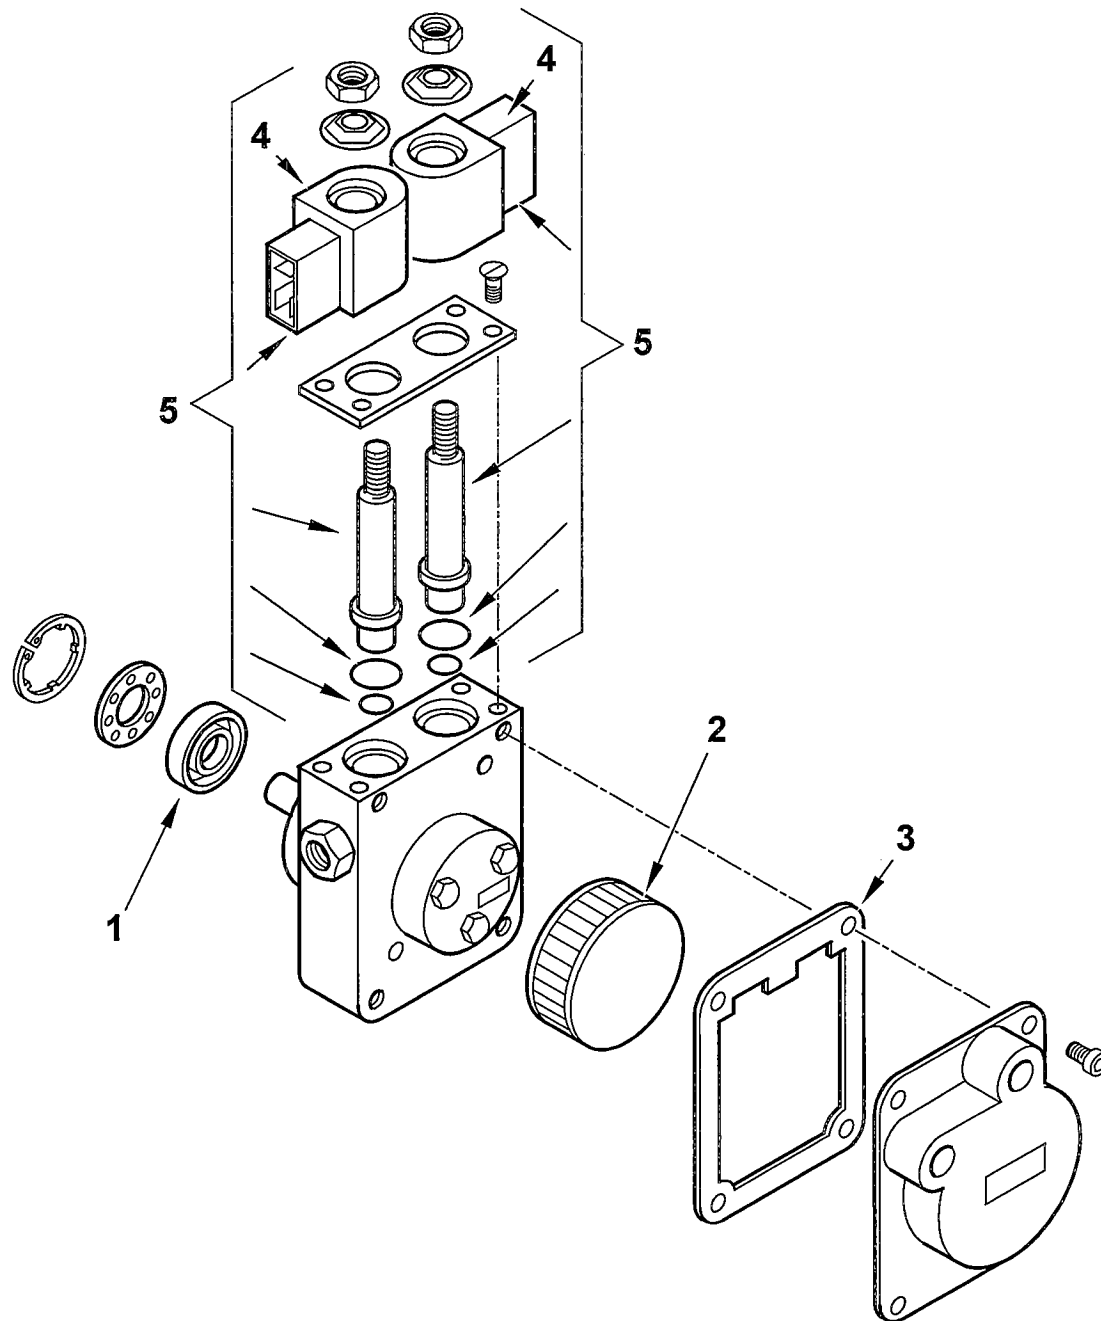

Поз	Артикул	Наименование	Заводской №
1	0013030151	Пламенная головка	
2	0013010024	Воздушная заслонка	
3	0013030198	Подпорная шайба	
	0016010064	Электрод	
4	0005140225	Кабель розжига	
5	0013030192	Ствол форсунки	
6	0013010004	Крыльчатка	
7	0013010027	Стекло	
8	30770	Фотодатчик Siemens QRB1B	
9	0013030219	Трубка	
10	0005020057	Трансформатор	
11	0005130130	Штекер	
12	23527	Цоколь автомата	
13	0005030012	Крышка	
14	0005030101	Автомат горения LMO 24.111	
15	0005010131	Мотор 100 Вт/220 В	
	95068	Конденсатор	
16	0005130016	Штекер	
17	0005010132	Втулка (мотор FHP)	
	0005010100	Втулка (мотор SIMEL)	
18	0005060003	Насос Suntec AT3V 45C	
19	23519	Штекер	
20	0013030055	Ниппель	
21	0013030070	Гибкий патрубок	
22	19098	Ниппель	
	0005070237	Фильтр ж/т	
	95048	Патрон фильтра	
23	95099	Прокладка	

Поз	Артикул	Наименование	Заводской №
24	0005130051	Штекер	
25	0005130052	Штекер	
26	0013030246	Крышка	
27	50183	Прокладка	
28	8013030032	Фланец	
29	0005040001	Сервопривод Conectron LKS120	
30	0005130043	Штекер	
31	0005130075	Штекер	
32	13778	Ниппель	
33	17066	Ниппель	
34	146	Шайба	
35	0013010018	Ось	
36	0013030194	Втулка	
37	0016010058	Винт регулировочный	
38	29802	Шпилька	
39	0013010035	Эксцентрик	
40	0013010019	Шестигранник	≤ BLT000009387770
	0013010129	Шестигранник	≥ BLT000009387771
41	0005140054	Кабельный ввод	
42	0005180033	Сальник	≤ BLT000009387770
	0005140783	Кабельный ввод	≥ BLT000009387771
43	5268	Винт	≤ BLT000009387770
	31473	Винт	≥ BLT000009387771
44	8013030190	Опора	
45	0013030201	Панель передняя	

Поз	Артикул	Наименование	Заводской №
1	95089	Сальник насоса	
2	0004050030	Фильтр насоса	
3	0004050049	Прокладка	
4	95116	Соленоид насоса	
5	0004050100	Комплект сердечников клапанов	

Поз	Артикул	Наименование	Заводской №