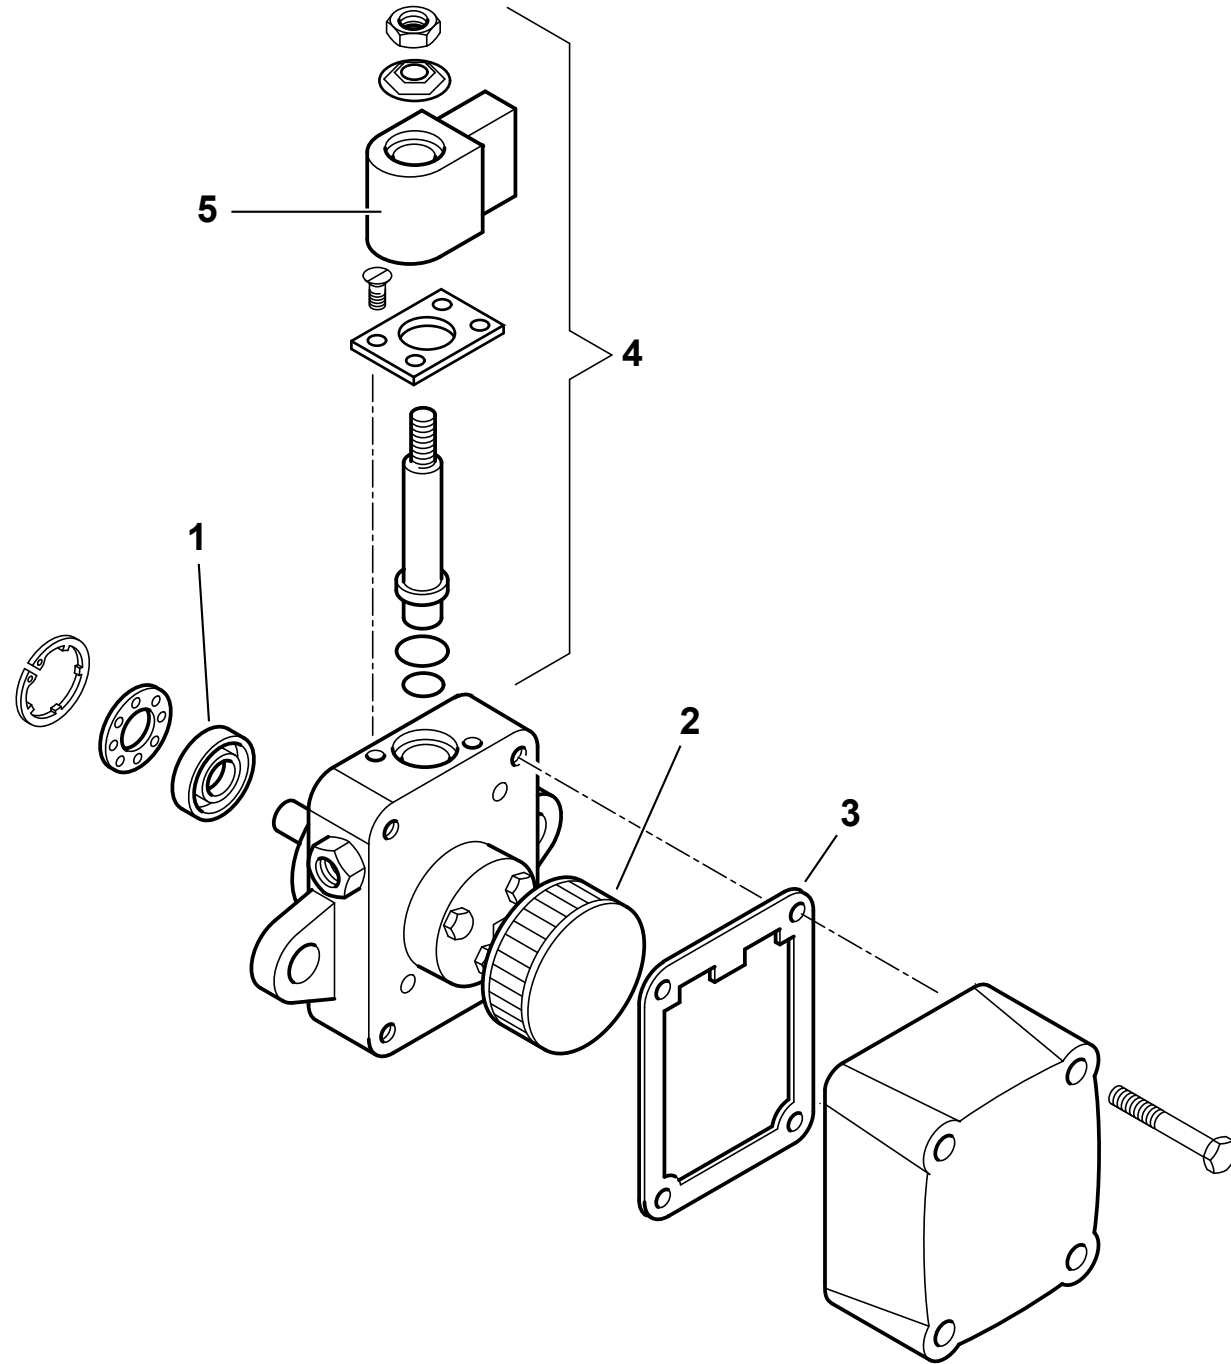

Поз	Артикул	Наименование	Примечание
1	0017050002	Пламенная головка	
2	0020010168	Головка горелки	
3	0017050005	Подпорная шайба	
4	0005060037	Наконечник	
5	0010190001	Электрод	
6	0005020054	Кабель розжига	
7	0020010166	Ствол форсунки	
8	0020010164	Ствол форсунки	
9	0020020030	Стекло	
10	0005030040	Фотодатчик Satronic IRD1010	
11	0005020029	Трансформатор	
12	0005140303	Радиофильтр	
13	0005120081	Выключатель	
14	0005120082	Переключатель	
15	23527	Цоколь автомата	
16	0005030112	Автомат горения LMO 44.255	
17	0005010059	Мотор 370 Вт/220 В	
	95079	Конденсатор	
18	0005130096	Штекер	
19	61013	Крыльчатка	
20	3187	Втулка	
21	3199	Втулка	
22	0020010021	Муфта эластичная	
23	4314	Гайка	
24	0006020143	Гайка	
25	0005040025	Сервопривод Berger STA5	
26	28718	Втулка	
27	0005060044	Насос Suntec ASV67A	
28	0020010173	Трубка	

Поз	Артикул	Наименование	Примечание
29	23519	Штекер	
30	0013030055	Ниппель	
31	0013030070	Гибкий патрубок	
	30768	Фильтр ж/т	
32	95046	Патрон фильтра	
	95100	Прокладка	
33	0020010075	Трубка	
34	14124	Ниппель	
35	146	Шайба	
36	31008	Электромагнитный клапан	
	95247	Соленоид клапана	
37	14123	Тройник	
38	29972	Соединительный узел	
39	0020010009	Крышка	
40	0005130052	Штекер	
41	0005130051	Штекер	
42	0005130075	Штекер	
43	0005130043	Штекер	
45	34462	Прокладка	
46	61029	Шнур	
47	834451	Полуфланец	
48	0019010010	Втулка	
49	49375	Шестигранник	
50	14168	Опора	
51	31185	Штекер	
53	0005130066	Штекер	
54	0005030012	Крышка	
55	0017050003	Стакан	
56	19098	Ниппель	

Поз	Артикул	Наименование	Примечание
1	95089	Сальник насоса	
2	0004050030	Фильтр насоса	
3	0004050049	Прокладка	
4	95115	Электромагнитный клапан	
5	95116	Соленоид насоса	

Поз	Артикул	Наименование	Примечание