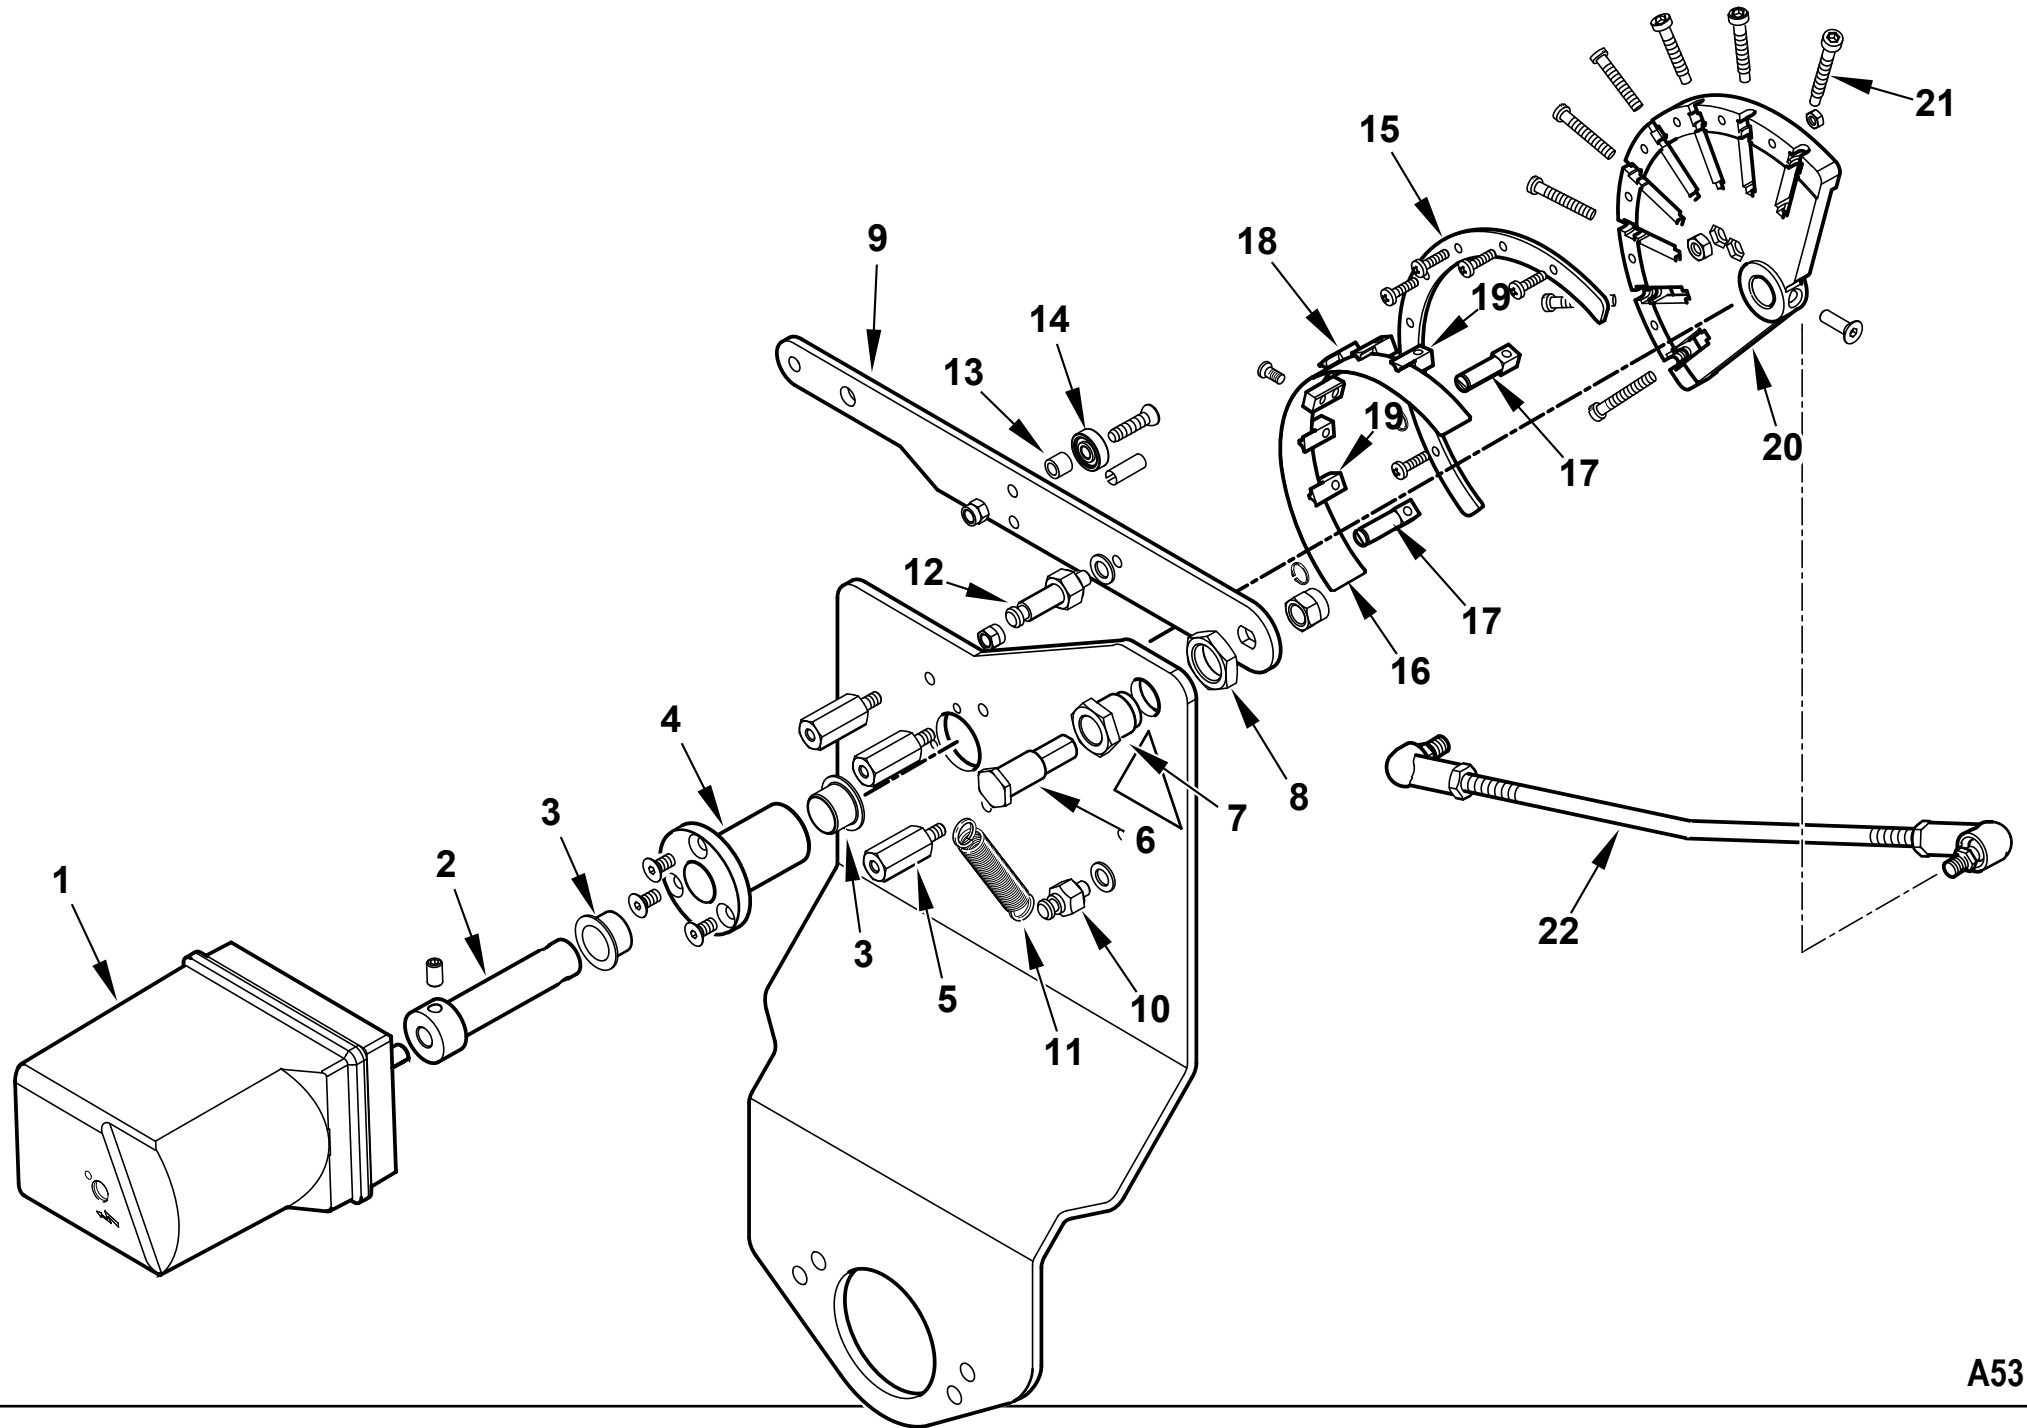

Поз	Артикул	Наименование	Примечание
1	0024030038	Пламенная головка	
2	0024030029	Головка горелки	
3	0024020019	Прокладка	
4	0024030003	Муфта соединительная	
5	230	Заглушка	
6	31483	Штуцер давления	
7	0024010010	Палец	
8	0005140457	Заглушка	
9	0005140236	Кабельный ввод	
10	0005140469	Кабельный ввод	
11	28078	Втулка	
12	0030010574	Прокладка	
13	0024010027	Ниппель	
14	0024030019	Наклейка	
15	0024030089	Крышка	
16	0005110123	Реле тепловое	
17	0005030202	Автомат горения LME 22.233	
18	0005130043	Штекер	
19	0005130051	Штекер	
20	0024030066	Блок управления в сборе	
21	0005140198	Кабель	
22	0005010262	Мотор 1,5 кВт	
23	0024030026	Крыльчатка	
24	0005170033	Прокладка	
25	0020020030	Стекло	
26	23839	Сальник	
27	0024010011	Сопло вентилятора	
28	0024010024	Шумоглушитель	
29	0024020025	Вал	
30	0024010012	Воздушная заслонка	

Поз	Артикул	Наименование	Примечание
31	0005140434	Заглушка	
32	54056	Втулка	
33	0024010013	Решетка воздухозаборника	
34	0024030065	Регулятор в сборе	
35	8024030001	Полуфланец	
36	0024030018	Прокладка	
37	0024040016	Шнур	
38	17639	Шпилька	
39	0024100069	Тяга с шарниром	
40	0025040039	Рычаг	
41	0024030017	Прокладка	
42	0005180077	Сальник	
43	0024030020	Винт	
44	0005060037	Наконечник	
45	0024030036	Кронштейн	
46	0024040012	Электрод ионизации	
47	0024040013	Электрод	
48	0011040046	Кронштейн	
49	0024030036	Кронштейн	
50	0011040083	Форсунка газовая	
51	0024030094	Клапан газовый дроссельный в сборе	
52	0024040017	Подпорная шайба	
53	0024040019	Форсунка газовая	
54	0024030027	Газораспределитель	
55	0024030031	Трубка	
56	0024010020	Тяга с шарниром	
57	0024010008	Сектор	
58	0024010009	Рычаг	
59	0024030004	Колено	
60	0005180076	Сальник	

Поз	Артикул	Наименование	Примечание
12	0012120175	Шпилька	
13	0012120164	Втулка	
14	0005170013	Подшипник	
15	0012120190	Сектор	
16	0012120173	Лекало	
17	0012120192	Вилка	
18	0012120193	Опора	
19	0012120194	Вилка	
20	0012120170	Эксцентрик	
21	0012120155	Винт	
22	0024030064	Тяга с шарниром	