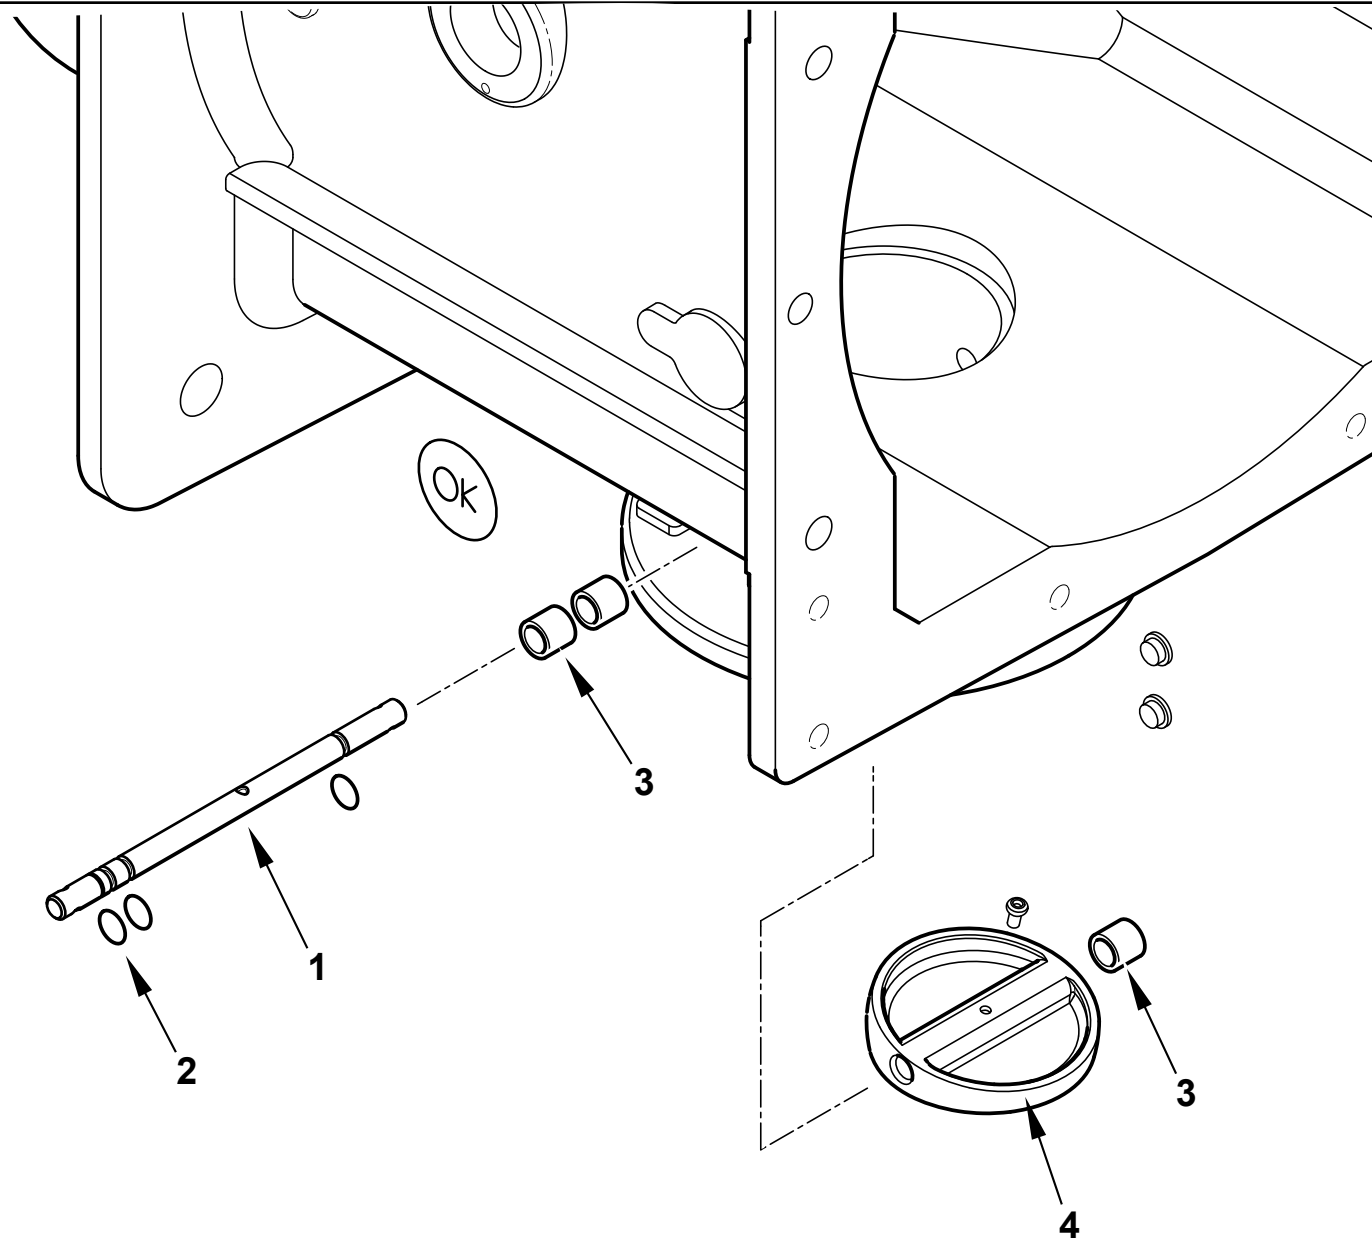

Поз	Артикул	Наименование	Примечание
1	0027010033	Вал	
2	30335	Сальник	
3	0005170059	Втулка	
4	0027010031	Газовая заслонка	

Поз	Артикул	Наименование	Примечание