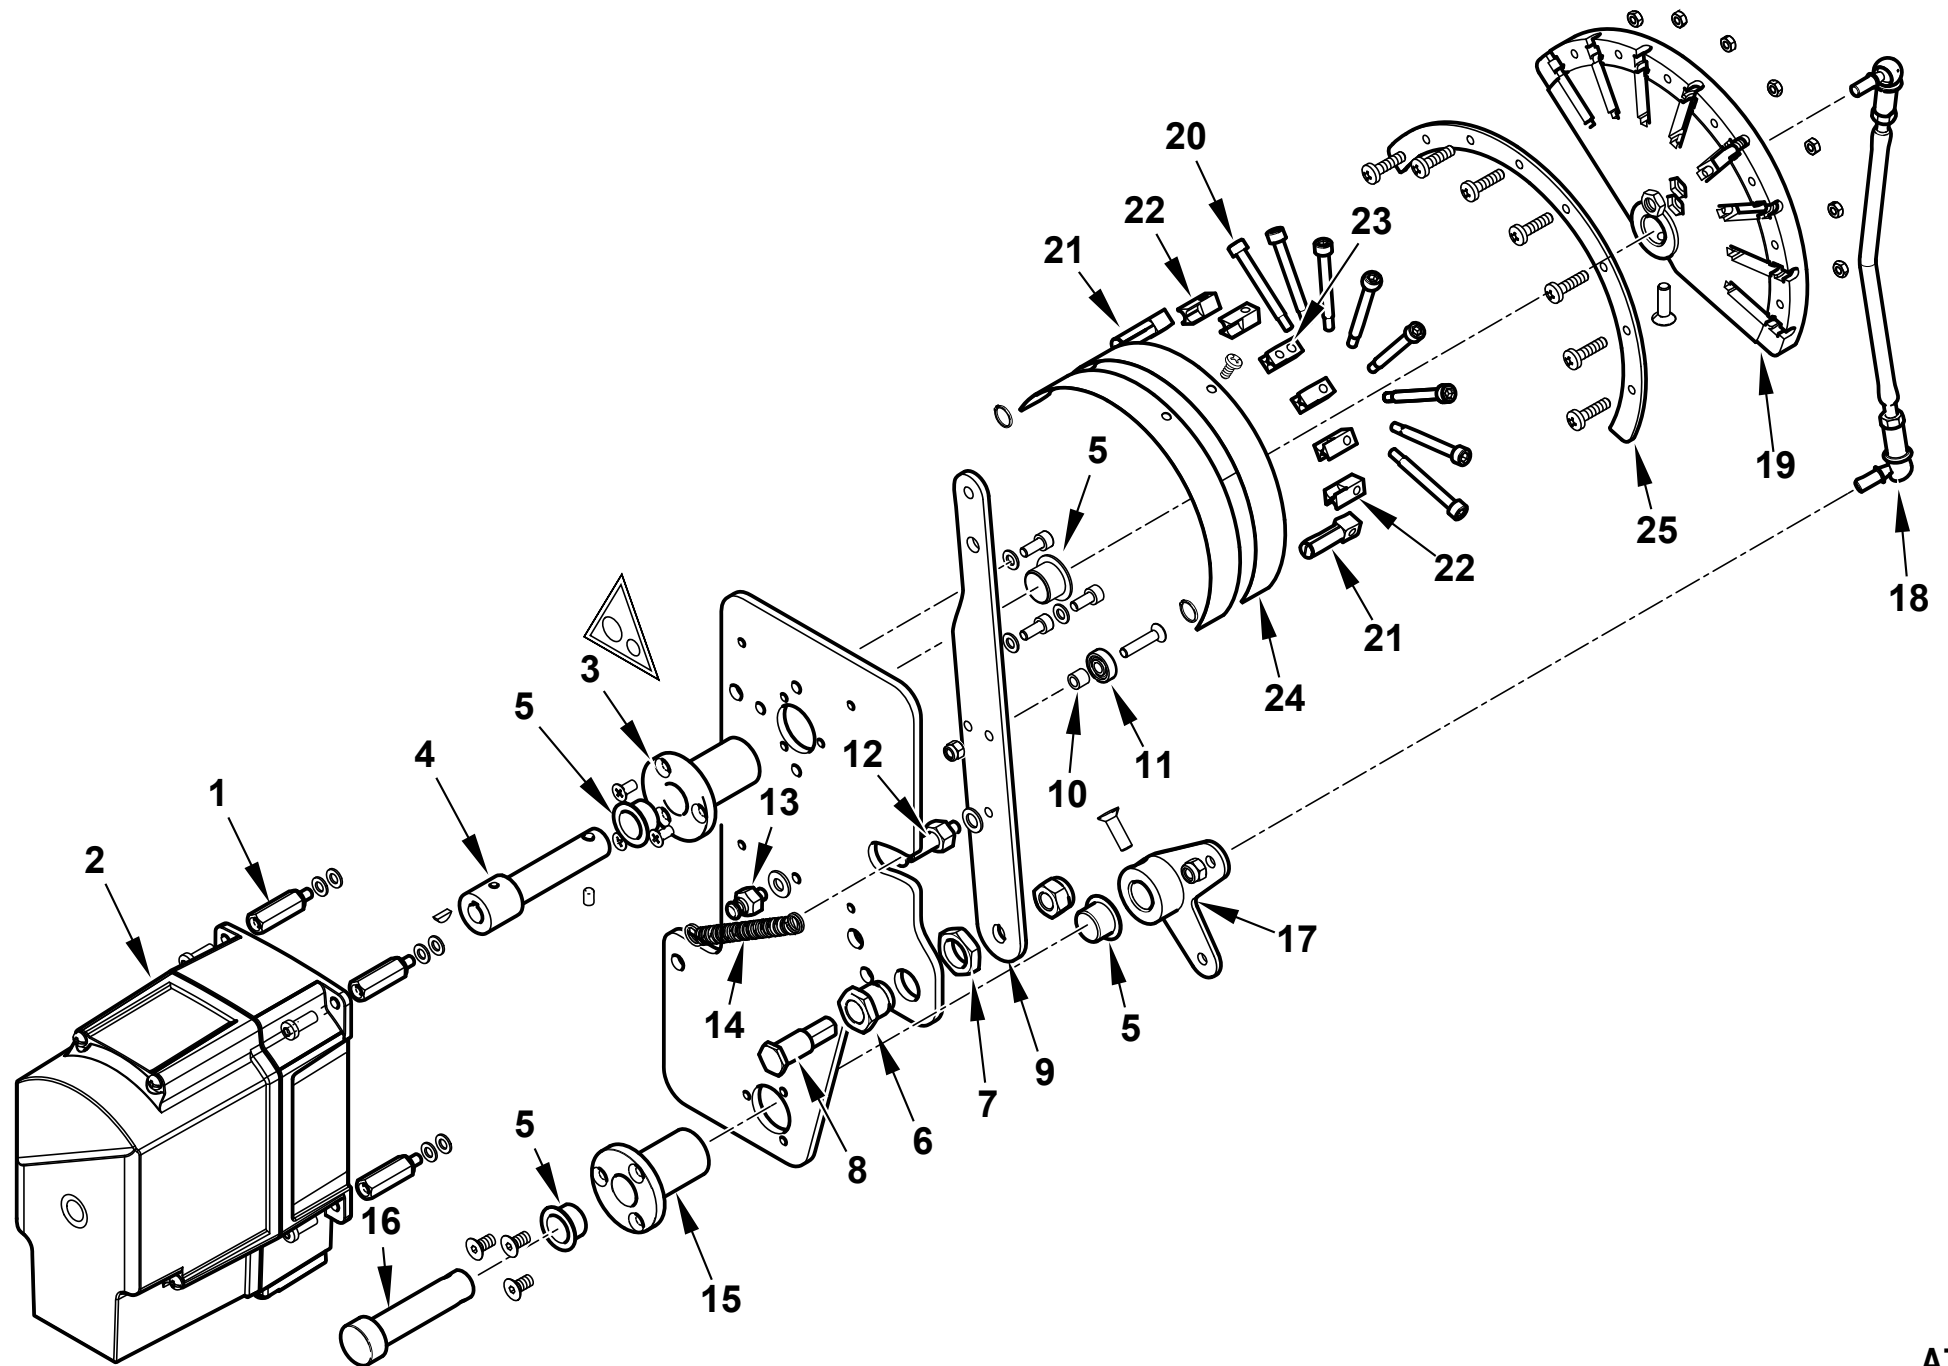

Поз	Артикул	Наименование	Примечание
1	0027010075	Муфта соединительная	
2	0027020001	Пламенная головка	
3	0027010013	Колено	
4	0027010006	Прокладка	
5	0027010011	Винт	
6	31483	Штуцер давления	
7	0005180087	Сальник	
8	0027010015	Трубка	
9	0027010053	Винт центровочный	
10	30543	Вилка	
11	0027010050	Ролик	
12	0027020002	Газораспределитель	
13	0027020005	Подпорная шайба	
14	0012120058	Кронштейн	
15	0027020011	Электрод	
16	0027010010	Электрод ионизации	
17	57132	Кронштейн	
18	0005250436	Наконечник	
19	0024010027	Ниппель	
20	0005040137	Реле давления Dungs LGW50A4	
21	4987	Шайба	
22	35623	Гайка	
23	0005150098	Штуцер	
24	0005250094	Трубка	
25	0027010034	Пластина опорная	
26	0027020010	Пластина опорная	
27	0012120159	Шестигранник	
28	0026030020	Втулка	
29	0026010016	Рычаг газового клапана	
30	0027010007	Шарнирное соединение	
31	0027010008	Палец	
32	8012010145	Прокладка стекла	
33	0012010143	Стекло	
34	23299	Сальник	
35	23054	Подшипник	
36	0027010027	Вал	
37	0027010028	Вал	

Поз	Артикул	Наименование	Примечание
1	0027010033	Вал	
2	30335	Сальник	
3	0005170059	Втулка	
4	0027010031	Газовая заслонка	

Поз	Артикул	Наименование	Примечание