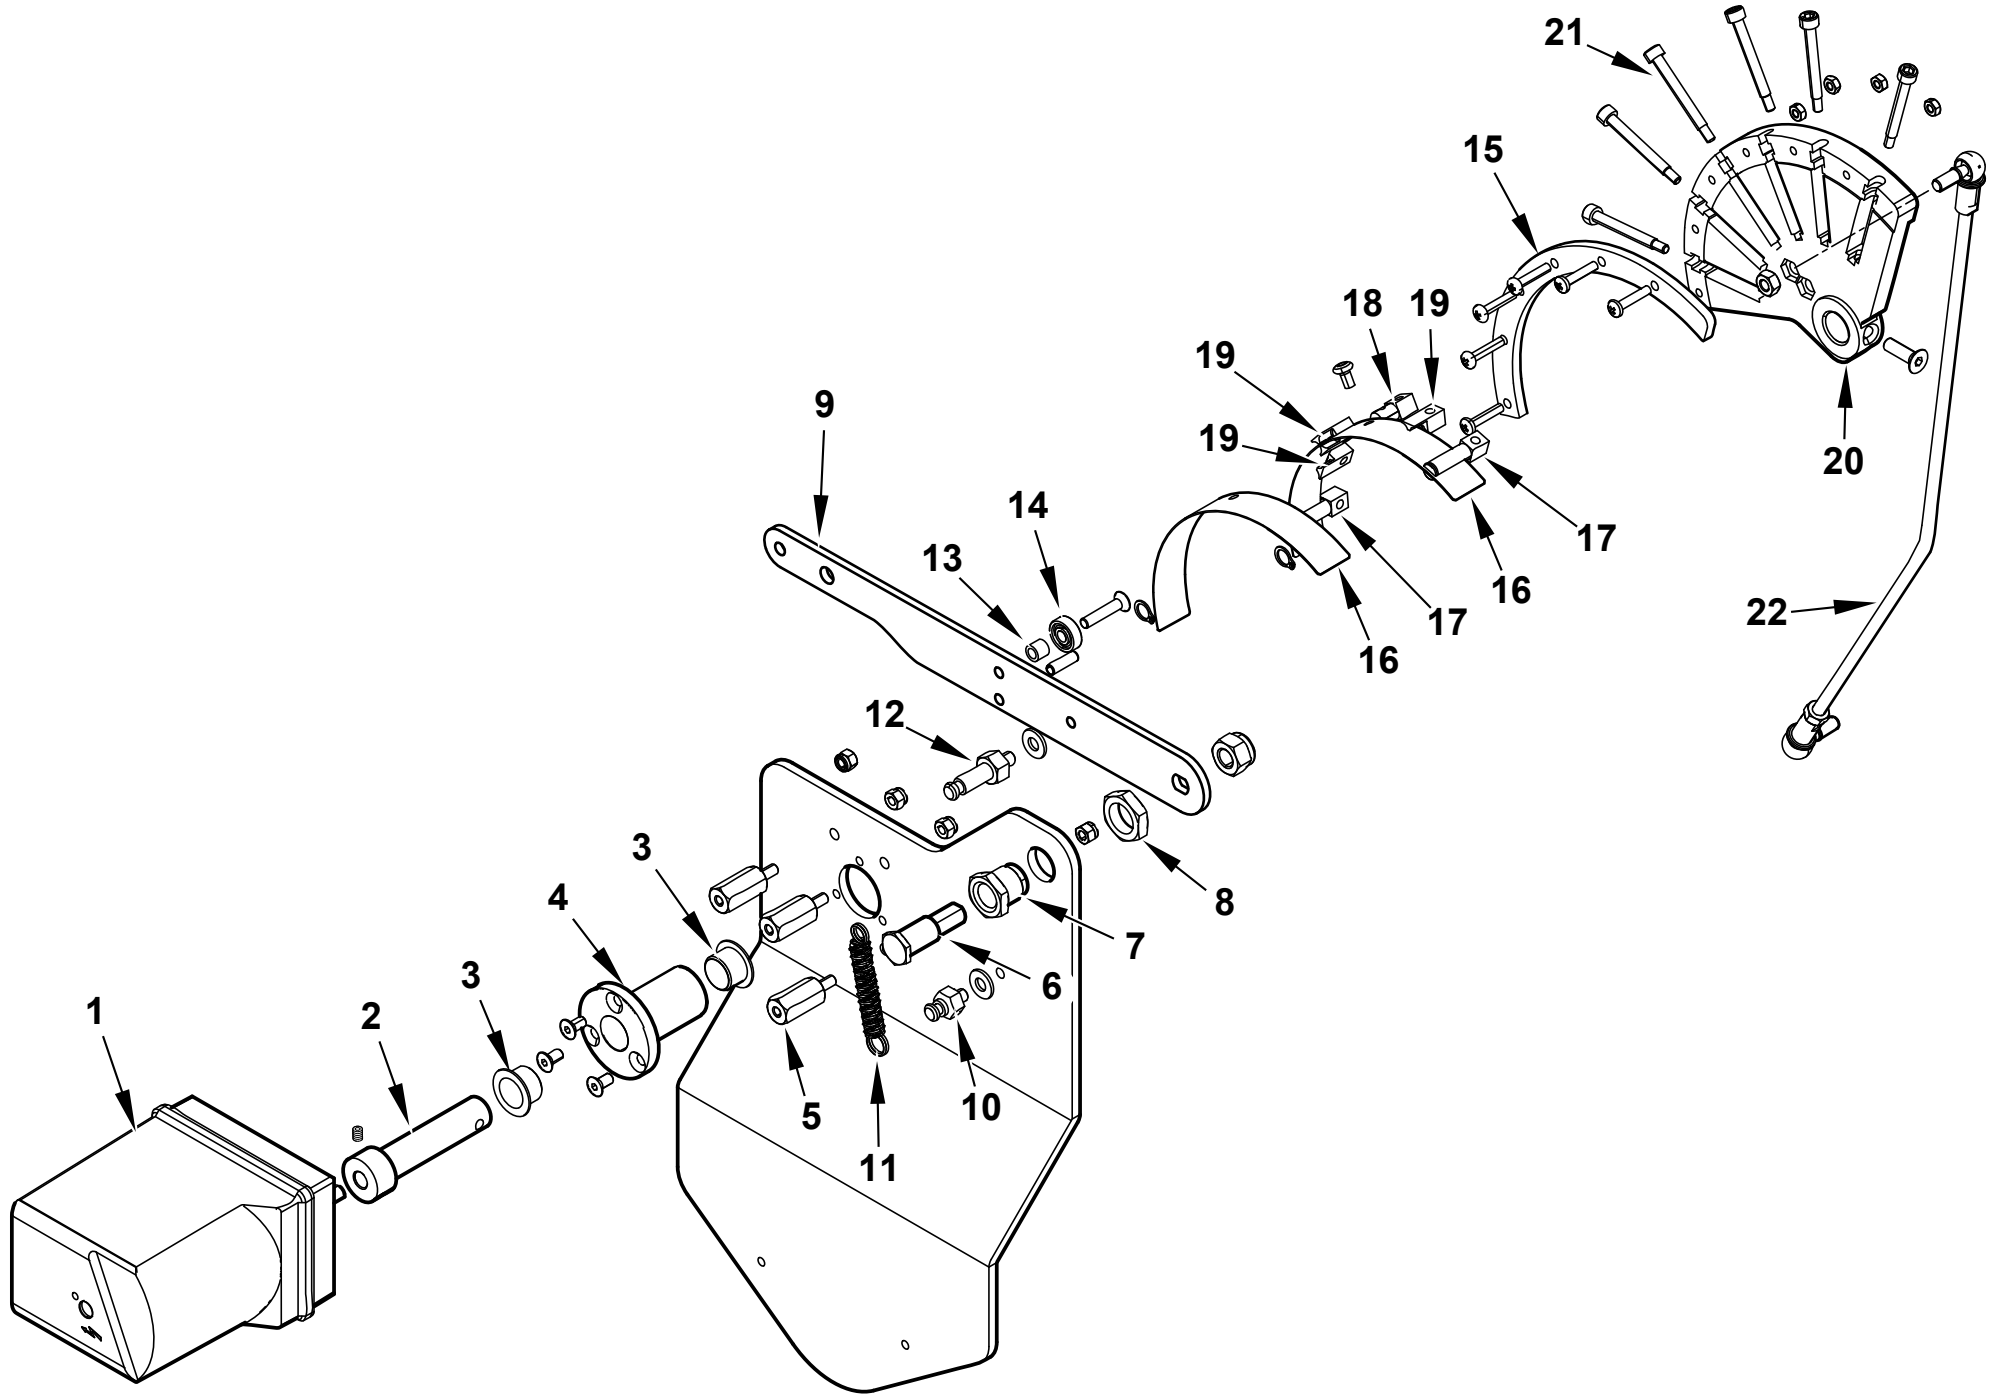

Поз	Артикул	Наименование	Примечание
1	0005040227	Сервопривод Siemens SQN72	
2	0012120171	Вал	
3	0005170056	Втулка	
4	0012120157	Втулка	
5	0012120159	Шестигранник	
6	0012120161	Ось	
7	0012120195	Втулка	
8	0011030025	Гайка	
9	0012120145	Рычаг	
10	35620	Шпилька	
11	53109	Пружина	

Поз	Артикул	Наименование	Примечание
12	0012120175	Шпилька	
13	0012120164	Втулка	
14	0005170013	Подшипник	
15	0012120191	Сектор	
16	0012120154	Лекало	
17	0012120192	Вилка	
18	0012120193	Опора	
19	0012120194	Вилка	
20	0012120169	Эксцентрик	
21	0012120155	Винт	
22	0024030092	Тяга с шарниром