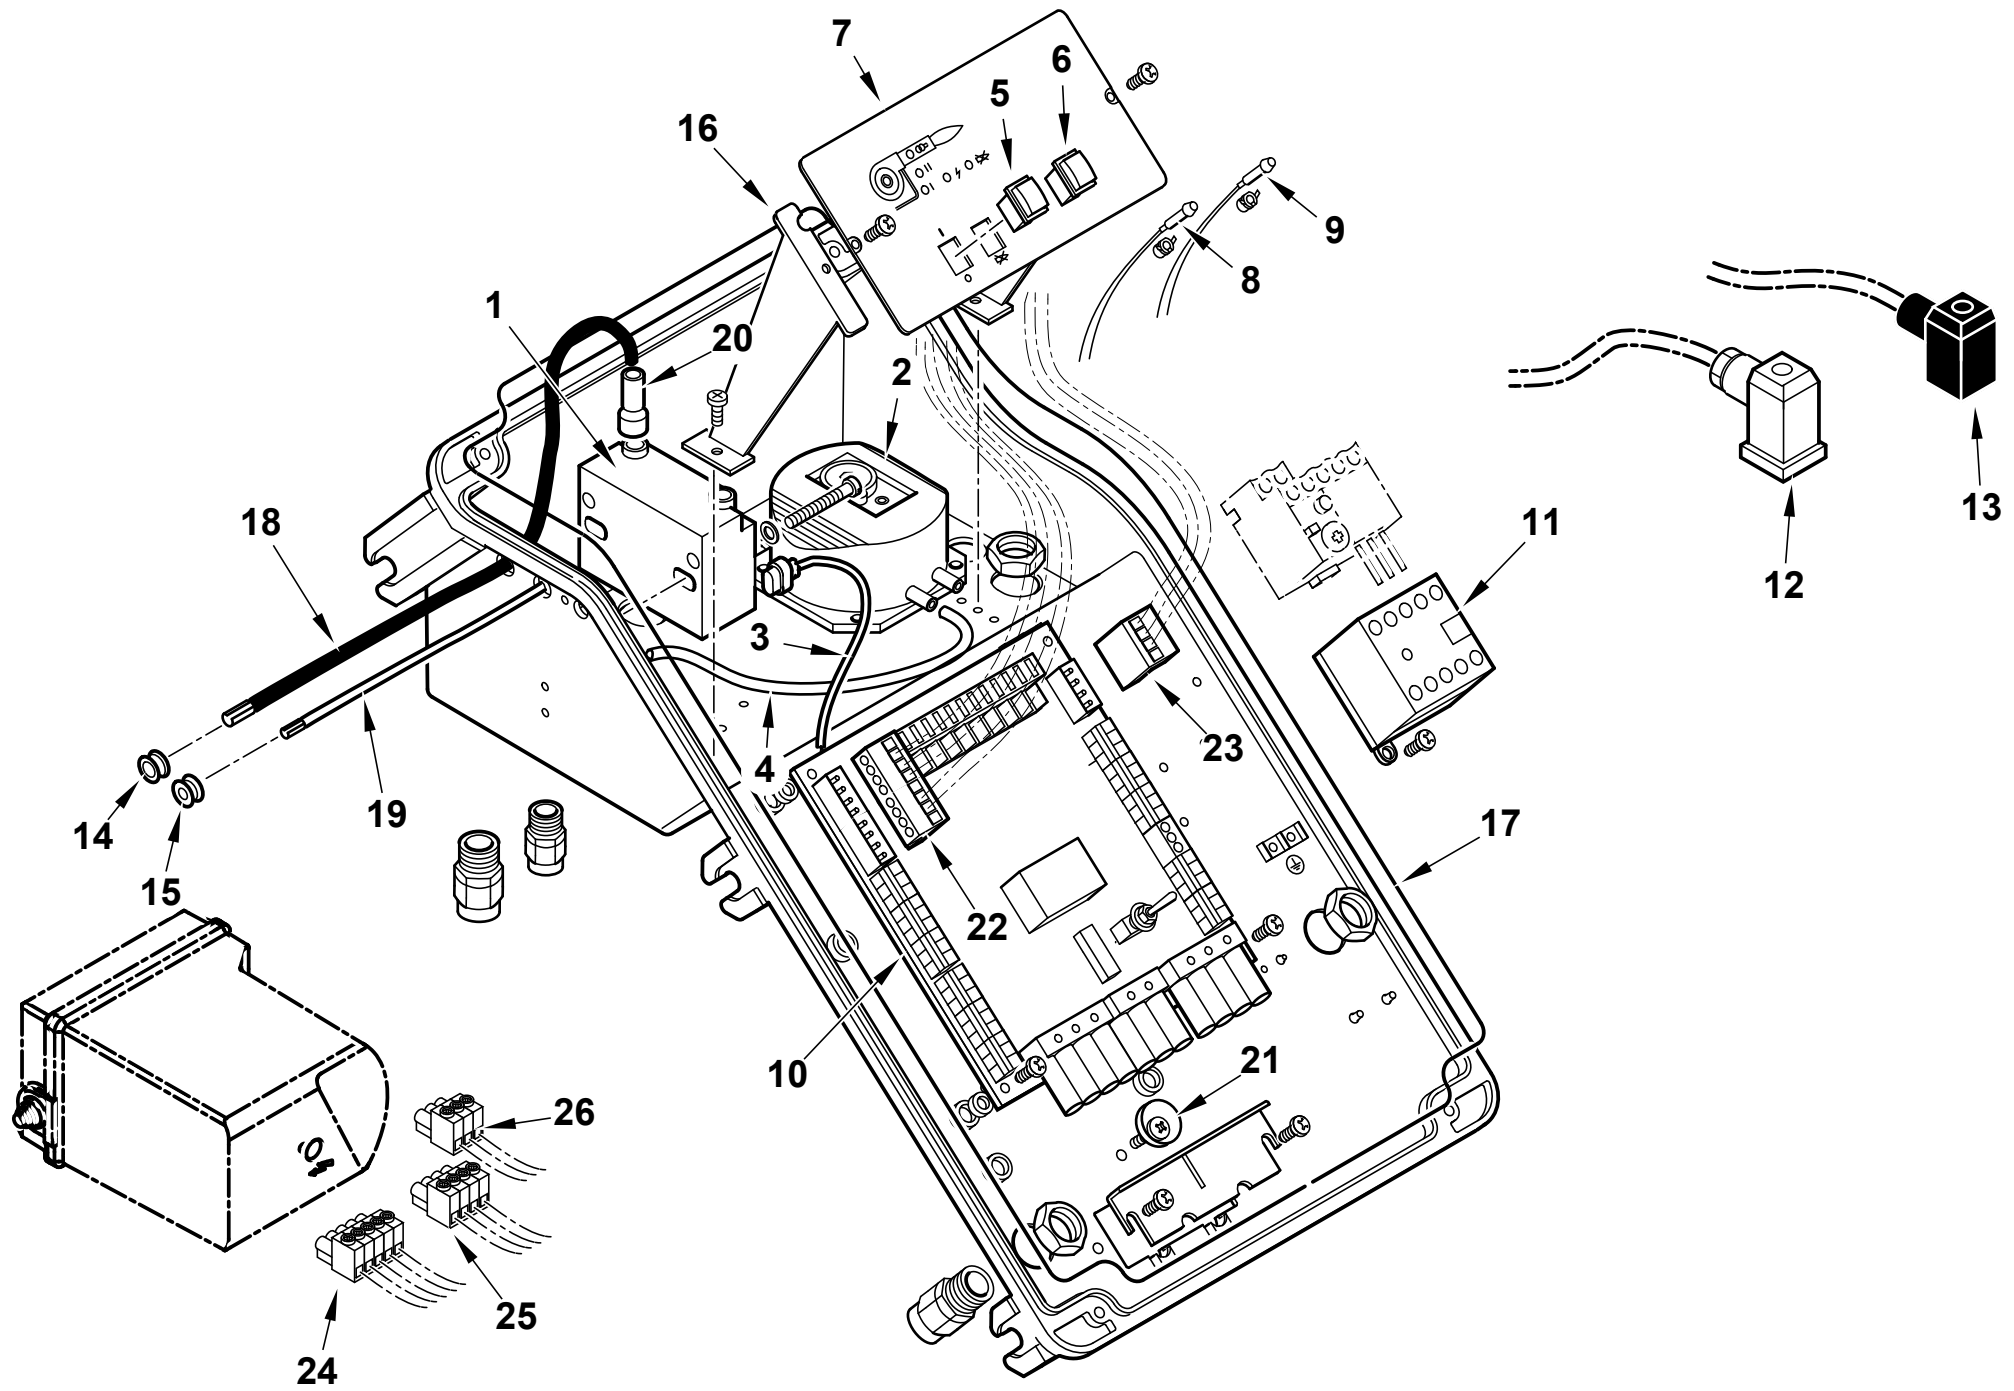

Поз	Артикул	Наименование	Примечание
1	0024050001	Пламенная головка	
2	0024030029	Головка горелки	
3	0024020019	Прокладка	
4	0024030003	Муфта соединительная	
5	230	Заглушка	
6	31483	Штуцер давления	
7	0024010010	Палец	
8	0005140457	Заглушка	
9	0005140236	Кабельный ввод	
10	0005140469	Кабельный ввод	
11	0024040038	Втулка	
12	0030010574	Прокладка	
13	0024010027	Ниппель	
14	0024030019	Наклейка	
15	0024030013	Крышка	
16	0005110125	Реле тепловое	
17	0005030201	Автомат горения LME 22.331	
18	0005130043	Штекер	
19	0005130051	Штекер	
20	0024030055	Блок управления в сборе	
21	0005140198	Кабель	
22	0005010264	Мотор 3 кВт	
23	0024050004	Крыльчатка	
24	0005170033	Прокладка	
25	0020020030	Стекло	
26	23839	Сальник	
27	0024010011	Сопло вентилятора	
28	0024010024	Шумоглушитель	
29	0024020025	Вал	
30	0024010012	Воздушная заслонка	
31	0005140434	Заглушка	
32	54056	Втулка	

Поз	Артикул	Наименование	Примечание
12	0012120175	Шпилька	
13	0012120164	Втулка	
14	0005170013	Подшипник	
15	0012120191	Сектор	
16	0012120154	Лекало	
17	0012120192	Вилка	
18	0012120193	Опора	
19	0012120194	Вилка	
20	0012120169	Эксцентрик	
21	0012120155	Винт	
22	0024030092	Тяга с шарниром	