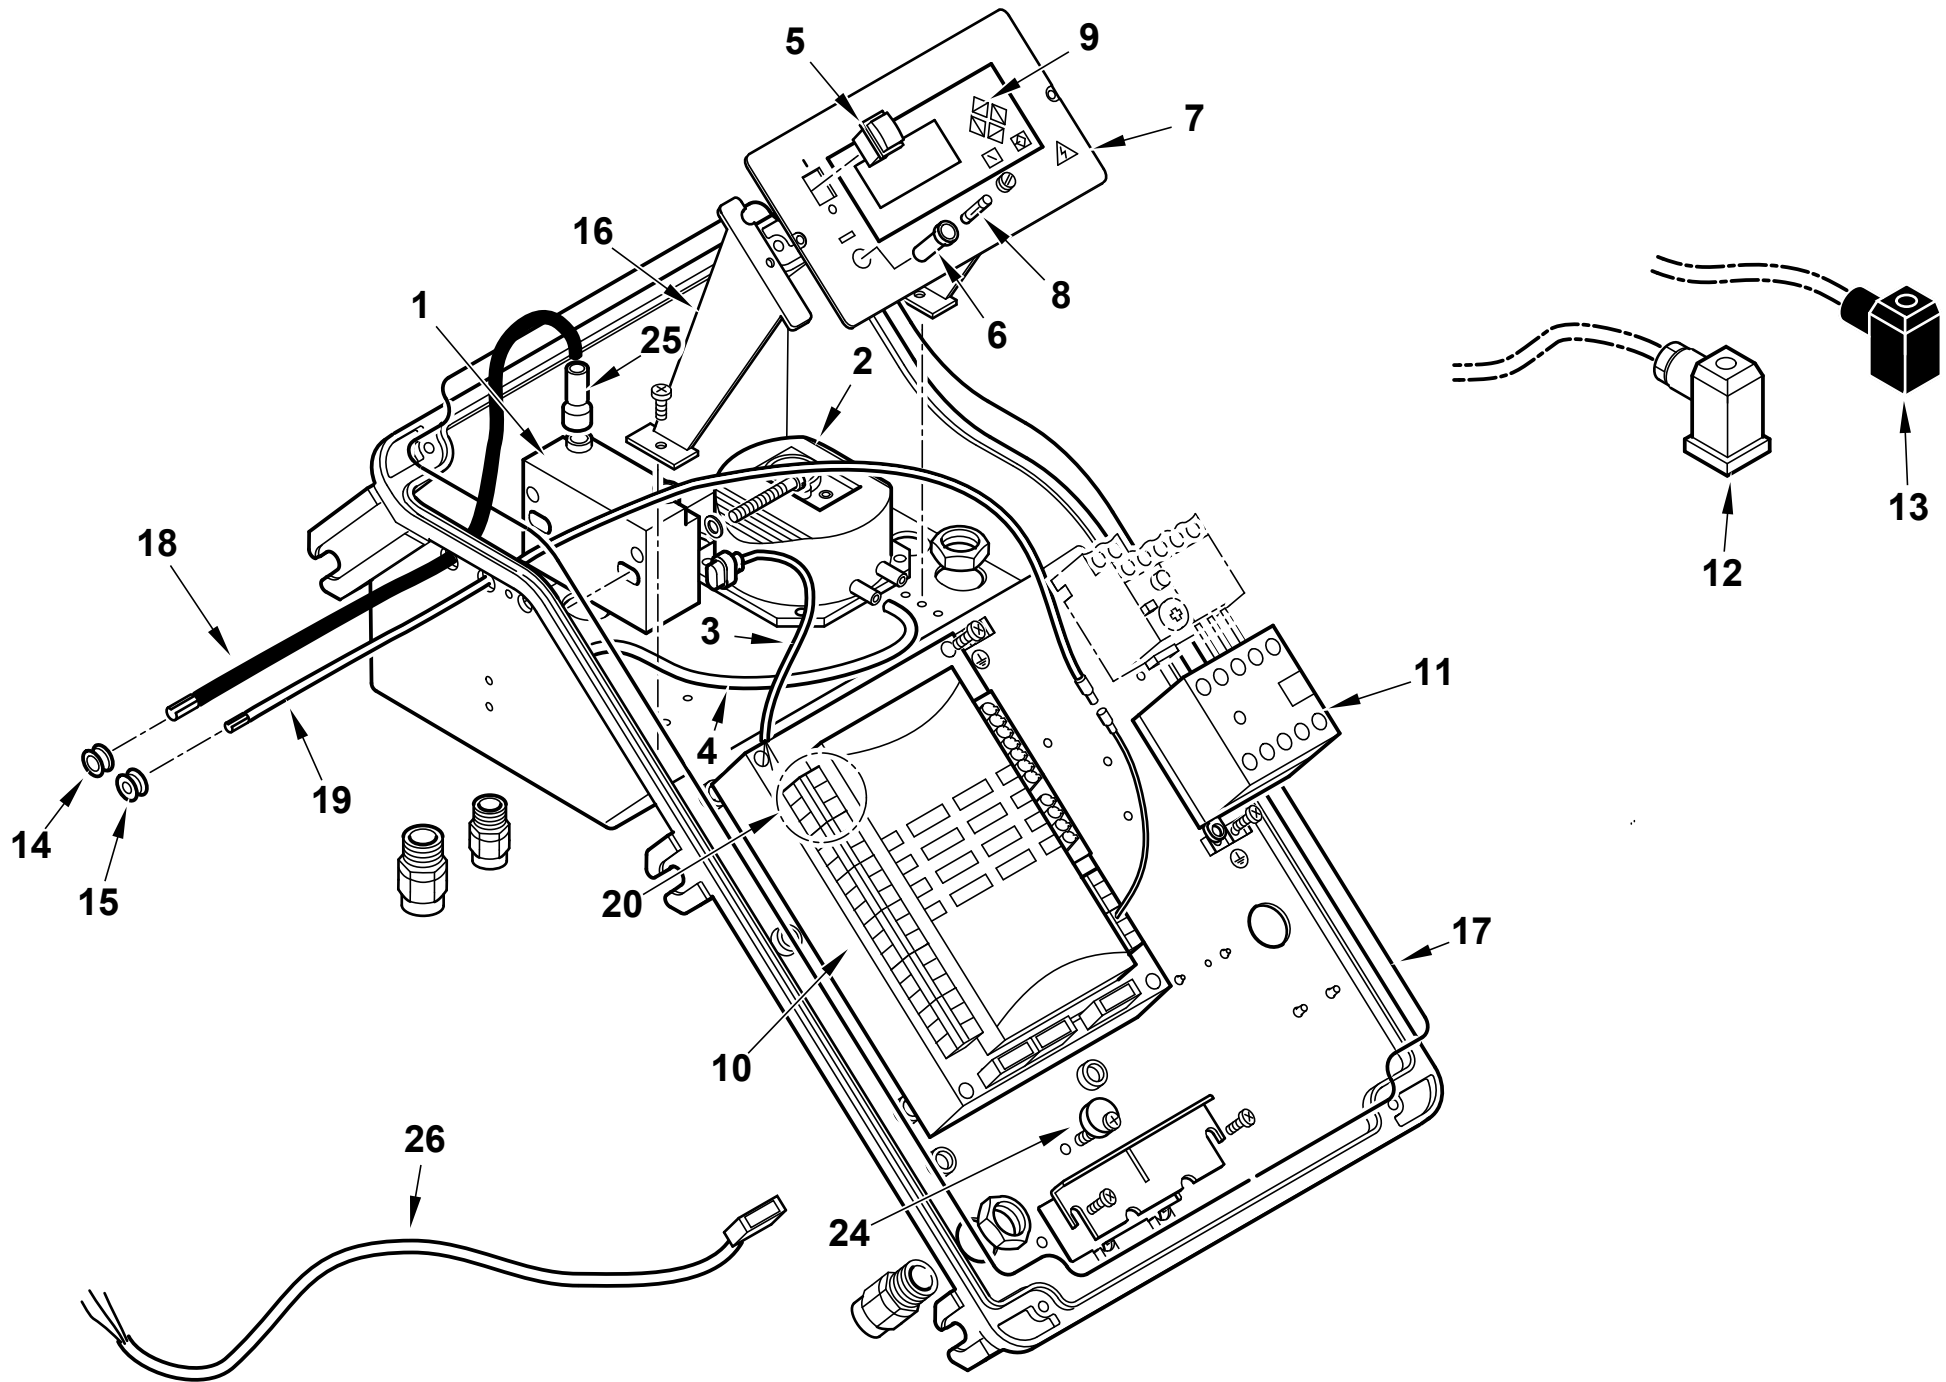

Поз	Артикул	Наименование	Примечание
28	0005140198	Кабель	
29	0005140469	Кабельный ввод	
30	0024030020	Винт	
31	0024050002	Газораспределитель	
32	0024030031	Трубка	
33	0024010020	Тяга с шарниром	
34	0024030004	Колено	
35	0024010009	Рычаг	
36	0024010008	Сектор	
37	0024010011	Сопло вентилятора	
38	23839	Сальник	
39	0020020030	Стекло	
40	0005040166	Сервопривод Lamtec STE4,5/1,2Нм	
41	0024030050	Вал	
42	0024010012	Воздушная заслонка	
43	54056	Втулка	
44	54200	Указатель	
45	0024010013	Решетка воздухозаборника	
46	8024030001	Полуфланец	
47	0024040016	Шнур	
48	0024030018	Прокладка	
49	17639	Шпилька	
50	0005130051	Штекер	
52	0024040014	Шайба	
53	4976	Сальник	
54	0024020019	Прокладка	
55	0024040038	Втулка	

Поз	Артикул	Наименование	Примечание
1	0005020069	Трансформатор	
2	0005040112	Реле давления Kromschroeder DL8K-1	
3	0005130111	Штекер	
4	0005250094	Трубка	
5	0005120134	Выключатель	
6	0005120126	Гнездо предохранителя	
7	0024010055	Панель управления	
8	7456	Предохранитель плавкий	
9	0005030266	Дисплей Lamtec	
10	0006020522	Автомат горения Lamtec BT320	
11	0005110110	Пускатель Lovato BG0910A230	
12	23522	Штекер	
13	23521	Штекер	
14	0005140236	Кабельный ввод	
15	0005140469	Кабельный ввод	
16	0024030014	Суппорт	
17	0024010018	Прокладка	
18	0005020037	Кабель розжига	
19	0005140490	Кабель ионизации	
20	0005130205	Штекер	
24	0024010019	Эксцентрик	
25	0005140115	Изоляционный колпачок	
26	0005140651	Кабель со штекером	