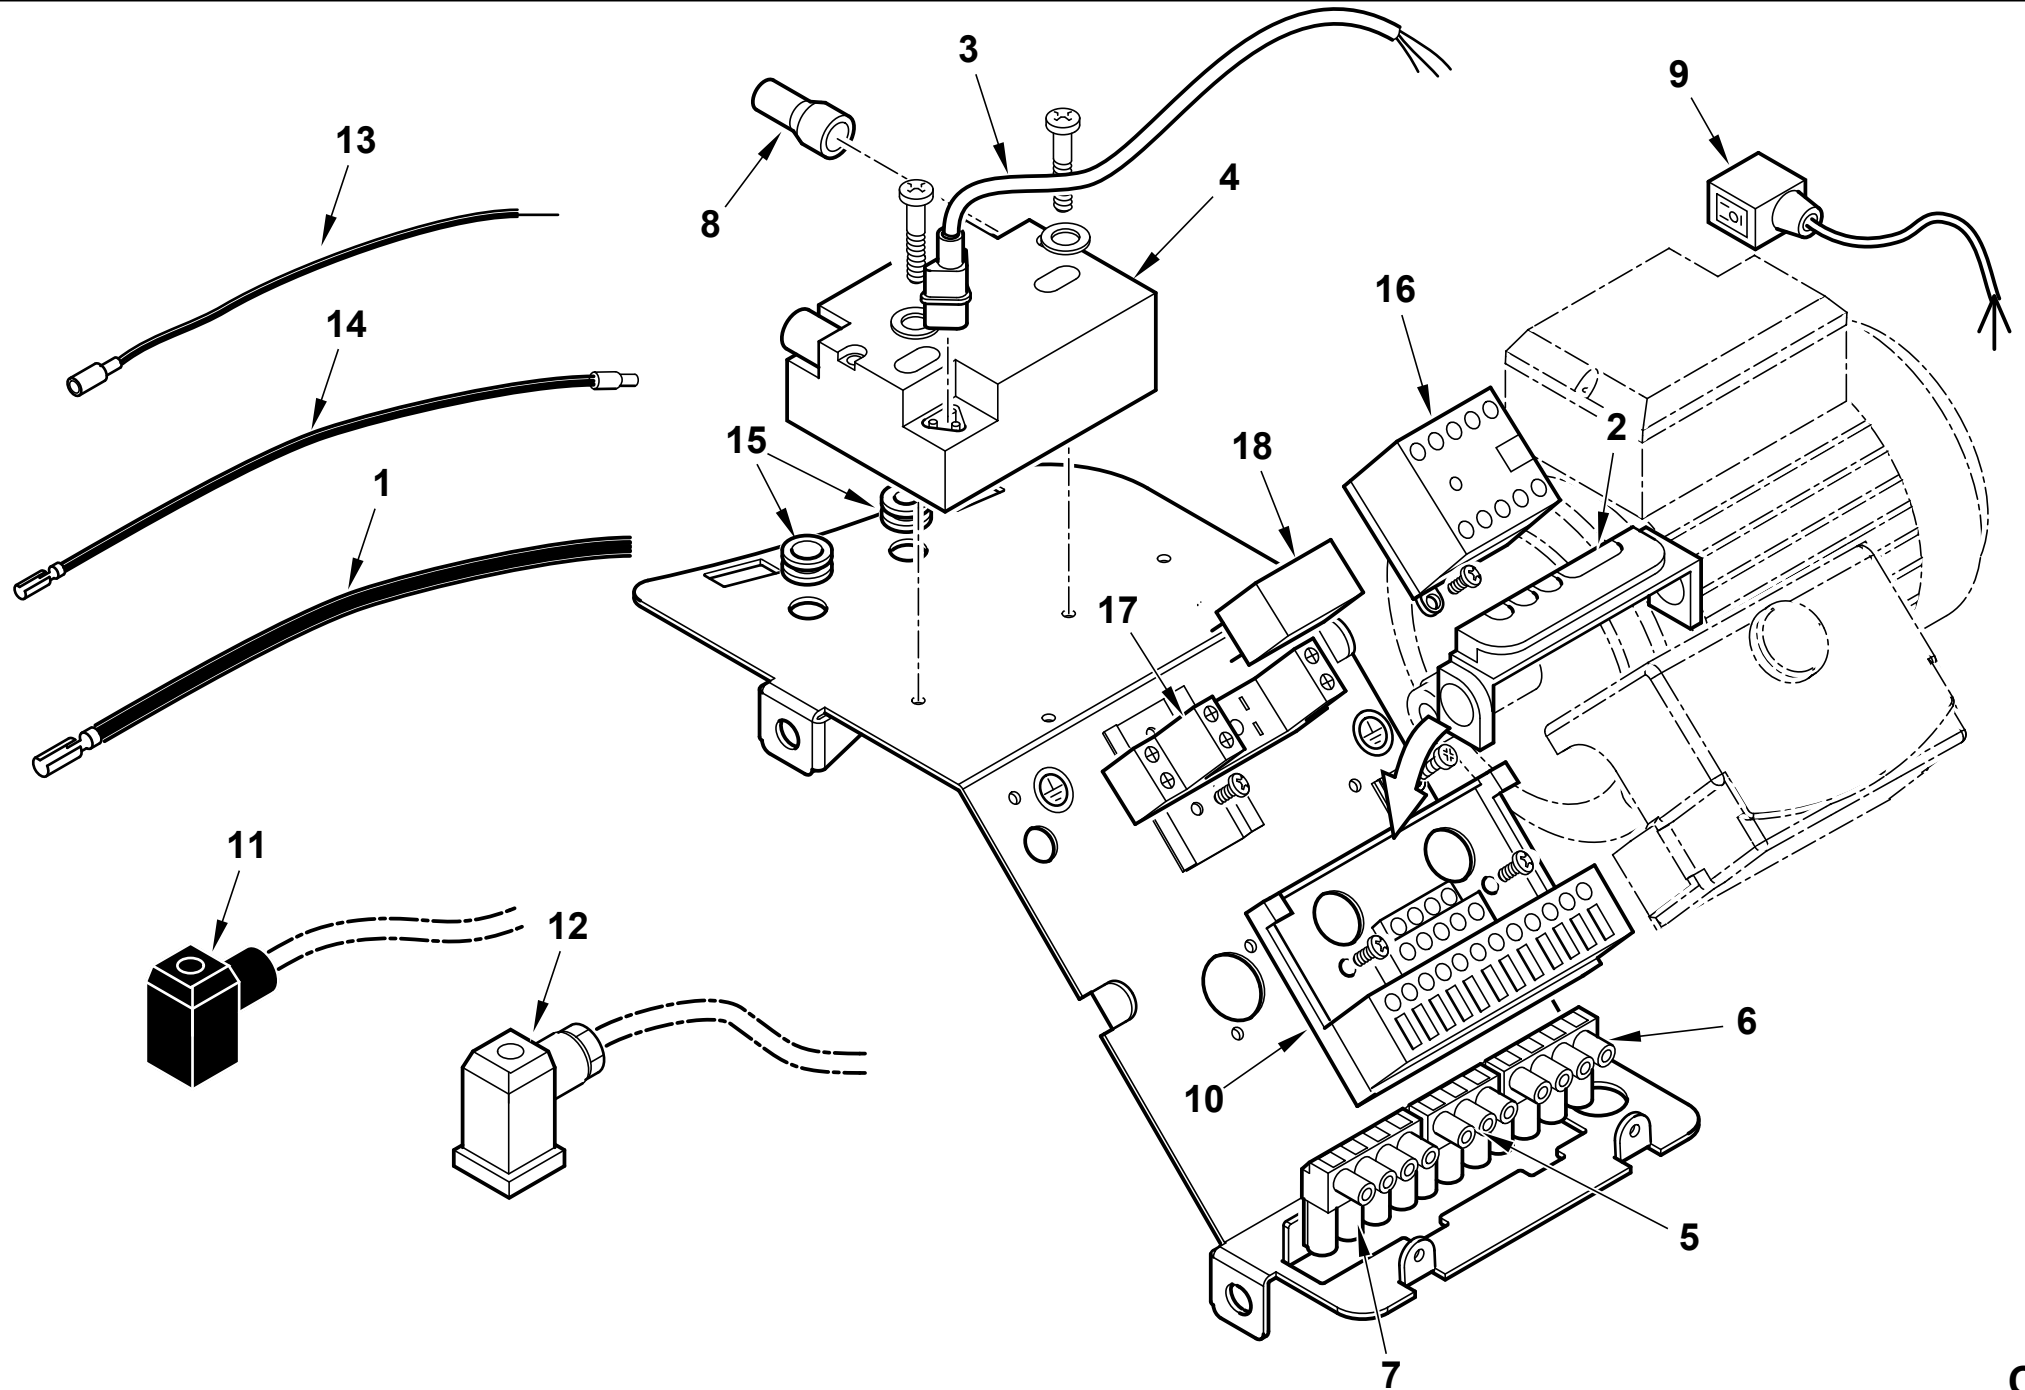

Поз	Артикул	Наименование	Примечание
1	0025030002	Пламенная головка	
2	0025030003	Головка горелки	
3	0025040079	Муфта соединительная	
4	0025030024	Шпилька	
5	0020040001	Фланец	
6	0020020030	Стекло	
7	61013	Крыльчатка	
8	0025010018	Крышка	
9	0006020143	Гайка	
10	28718	Втулка	
11	0020040004	Винт	
12	0005010059	Мотор 370 Вт/220 В	
	95079	Конденсатор	
13	0025030025	Подпорная шайба	
14	0025030005	Форсунка газовая	
15	0025030006	Форсунка газовая	
16	0025030004	Газораспределитель	
17	0025030008	Трубка	
18	0025030035	Электрод ионизации	
19	0025030034	Электрод	
20	0017030027	Кронштейн	
21	61299	Пластина	
22	0005060037	Наконечник	
23	0025030009	Колено	
24	19729	Шайба	
25	0020040002	Тяга	
26	0020020043	Винт	

Поз	Артикул	Наименование	Примечание
27	0005180082	Сальник	
28	0025030010	Прокладка	
29	0020020026	Пластина регулировочная	
30	0020010122	Вал	
31	0020010019	Воздушная заслонка	
32	0019010010	Втулка	
33	0020020031	Решетка воздухозаборника	
34	0005140236	Кабельный ввод	
35	0005040062	Реле давления Dungs GW3A6	
36	0025040028	Ниппель	
37	0005140469	Кабельный ввод	
38	49335	Болт специальный	
39	49336	Винт регулировочный	
40	834451	Полуфланец	
41	34462	Прокладка	
42	61029	Шнур	
43	17639	Шпилька	
44	0005030202	Автомат горения LME 22.233	
45	0005130043	Штекер	
46	0005130051	Штекер	
48	0025030037	Пластина	
49	0005140432	Штекер	
50	0020040040	Тяга с шарниром	
51	19074	Наклейка	
52	0006050197	Панель управления	
53	0025010039	Наклейка	

Поз	Артикул	Наименование	Примечание
1	0025040078	Рычаг	
3	0025030016	Муфта соединительная	
4	54200	Указатель	
5	0025040038	Вал	
6	30335	Сальник	
7	0025040035	Пластина опорная	
8	0024040006	Пластина	
9	0005170059	Втулка	
10	0025030019	Газовая заслонка	