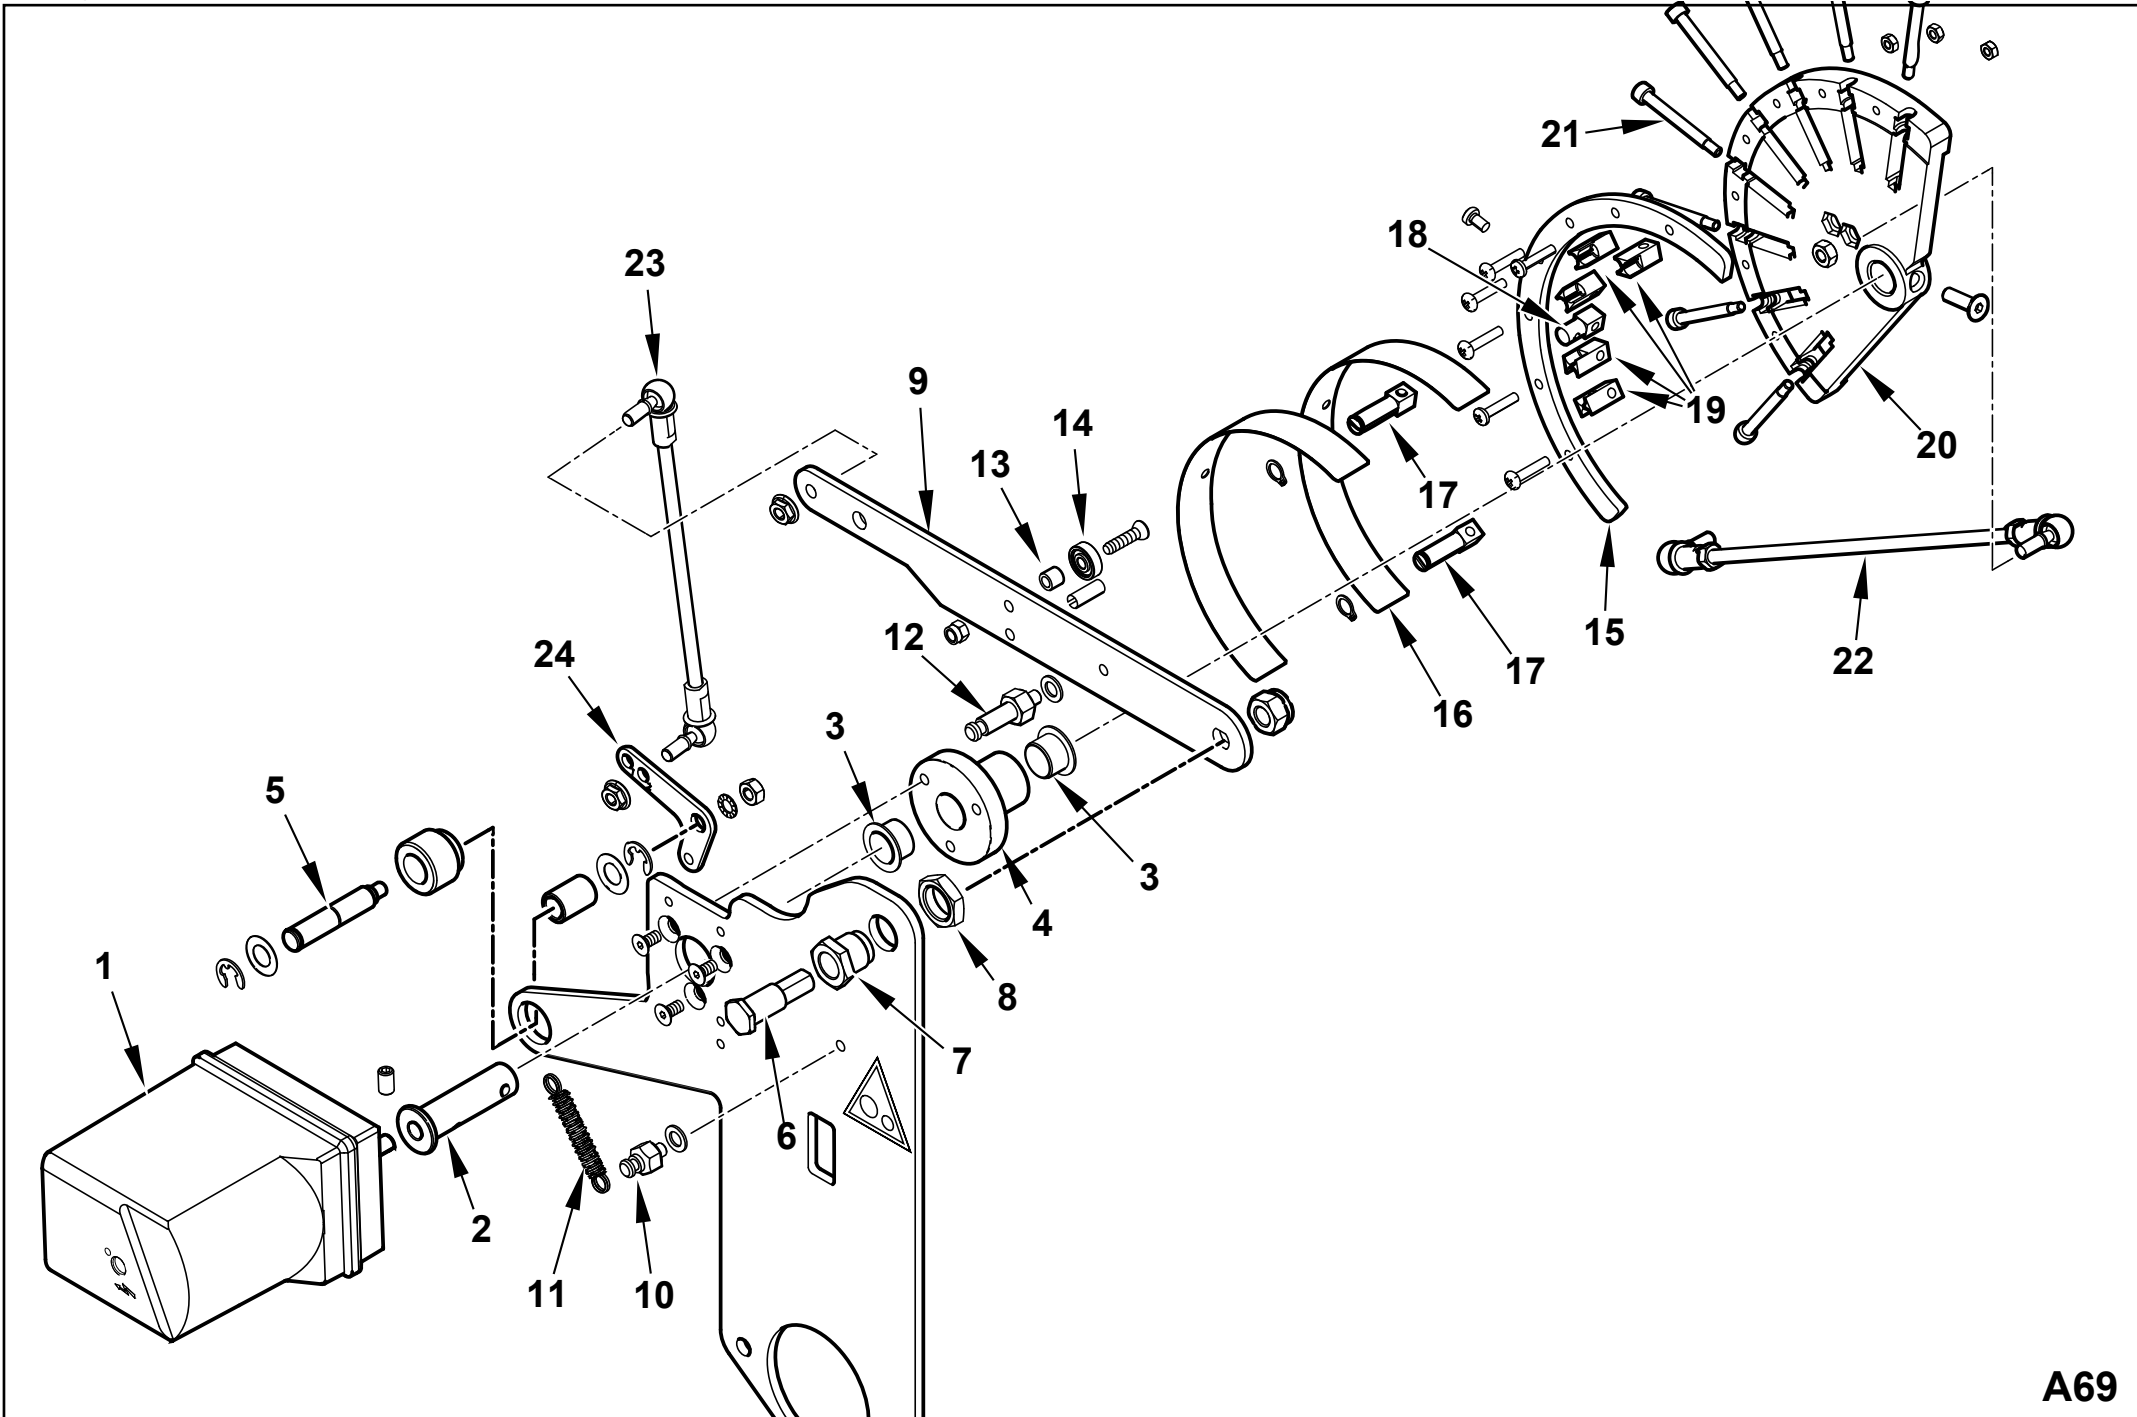

Поз	Артикул	Наименование	Примечание
1	0025030002	Пламенная головка	
2	0025030003	Головка горелки	
3	0025040079	Муфта соединительная	
4	0025030024	Шпилька	
5	0020040001	Фланец	
6	0020020030	Стекло	
7	61013	Крыльчатка	
8	0025010018	Крышка	
9	0006020143	Гайка	
10	28718	Втулка	
11	0020040004	Винт	
12	0005010059	Мотор 370 Вт/220 В	
	95079	Конденсатор	
13	0025030025	Подпорная шайба	
14	0025030005	Форсунка газовая	
15	0025030006	Форсунка газовая	
16	0025030004	Газораспределитель	
17	0025030008	Трубка	
18	0025030035	Электрод ионизации	
19	0025030034	Электрод	
20	0017030027	Кронштейн	
21	61299	Пластина	
22	0005060037	Наконечник	
23	0025030009	Колено	
24	19729	Шайба	
25	0020040002	Тяга	
26	0020020043	Винт	

Поз	Артикул	Наименование	Примечание
27	0005180082	Сальник	
28	0025030010	Прокладка	
29	0020020026	Пластина регулировочная	
30	0020010122	Вал	
31	0020010019	Воздушная заслонка	
32	0019010010	Втулка	
33	0020020031	Решетка воздухозаборника	
34	0005140236	Кабельный ввод	
35	0005040062	Реле давления Dungs GW3A6	
36	0025040028	Ниппель	
37	0005140469	Кабельный ввод	
38	49335	Болт специальный	
39	49336	Винт регулировочный	
40	834451	Полуфланец	
41	34462	Прокладка	
42	61029	Шнур	
43	17639	Шпилька	
44	0005030202	Автомат горения LME 22.233	
45	0005130043	Штекер	
46	0005130051	Штекер	
48	0025030037	Пластина	
49	0005140432	Штекер	
50	0020040040	Тяга с шарниром	
51	19074	Наклейка	
52	0006050197	Панель управления	
53	0025010039	Наклейка	

Поз	Артикул	Наименование	Примечание
1	0025040078	Рычаг	
3	0025030016	Муфта соединительная	
4	54200	Указатель	
5	0025040038	Вал	
6	30335	Сальник	
7	0025040035	Пластина опорная	
8	0024040006	Пластина	
9	0005170059	Втулка	
10	0025030019	Газовая заслонка	