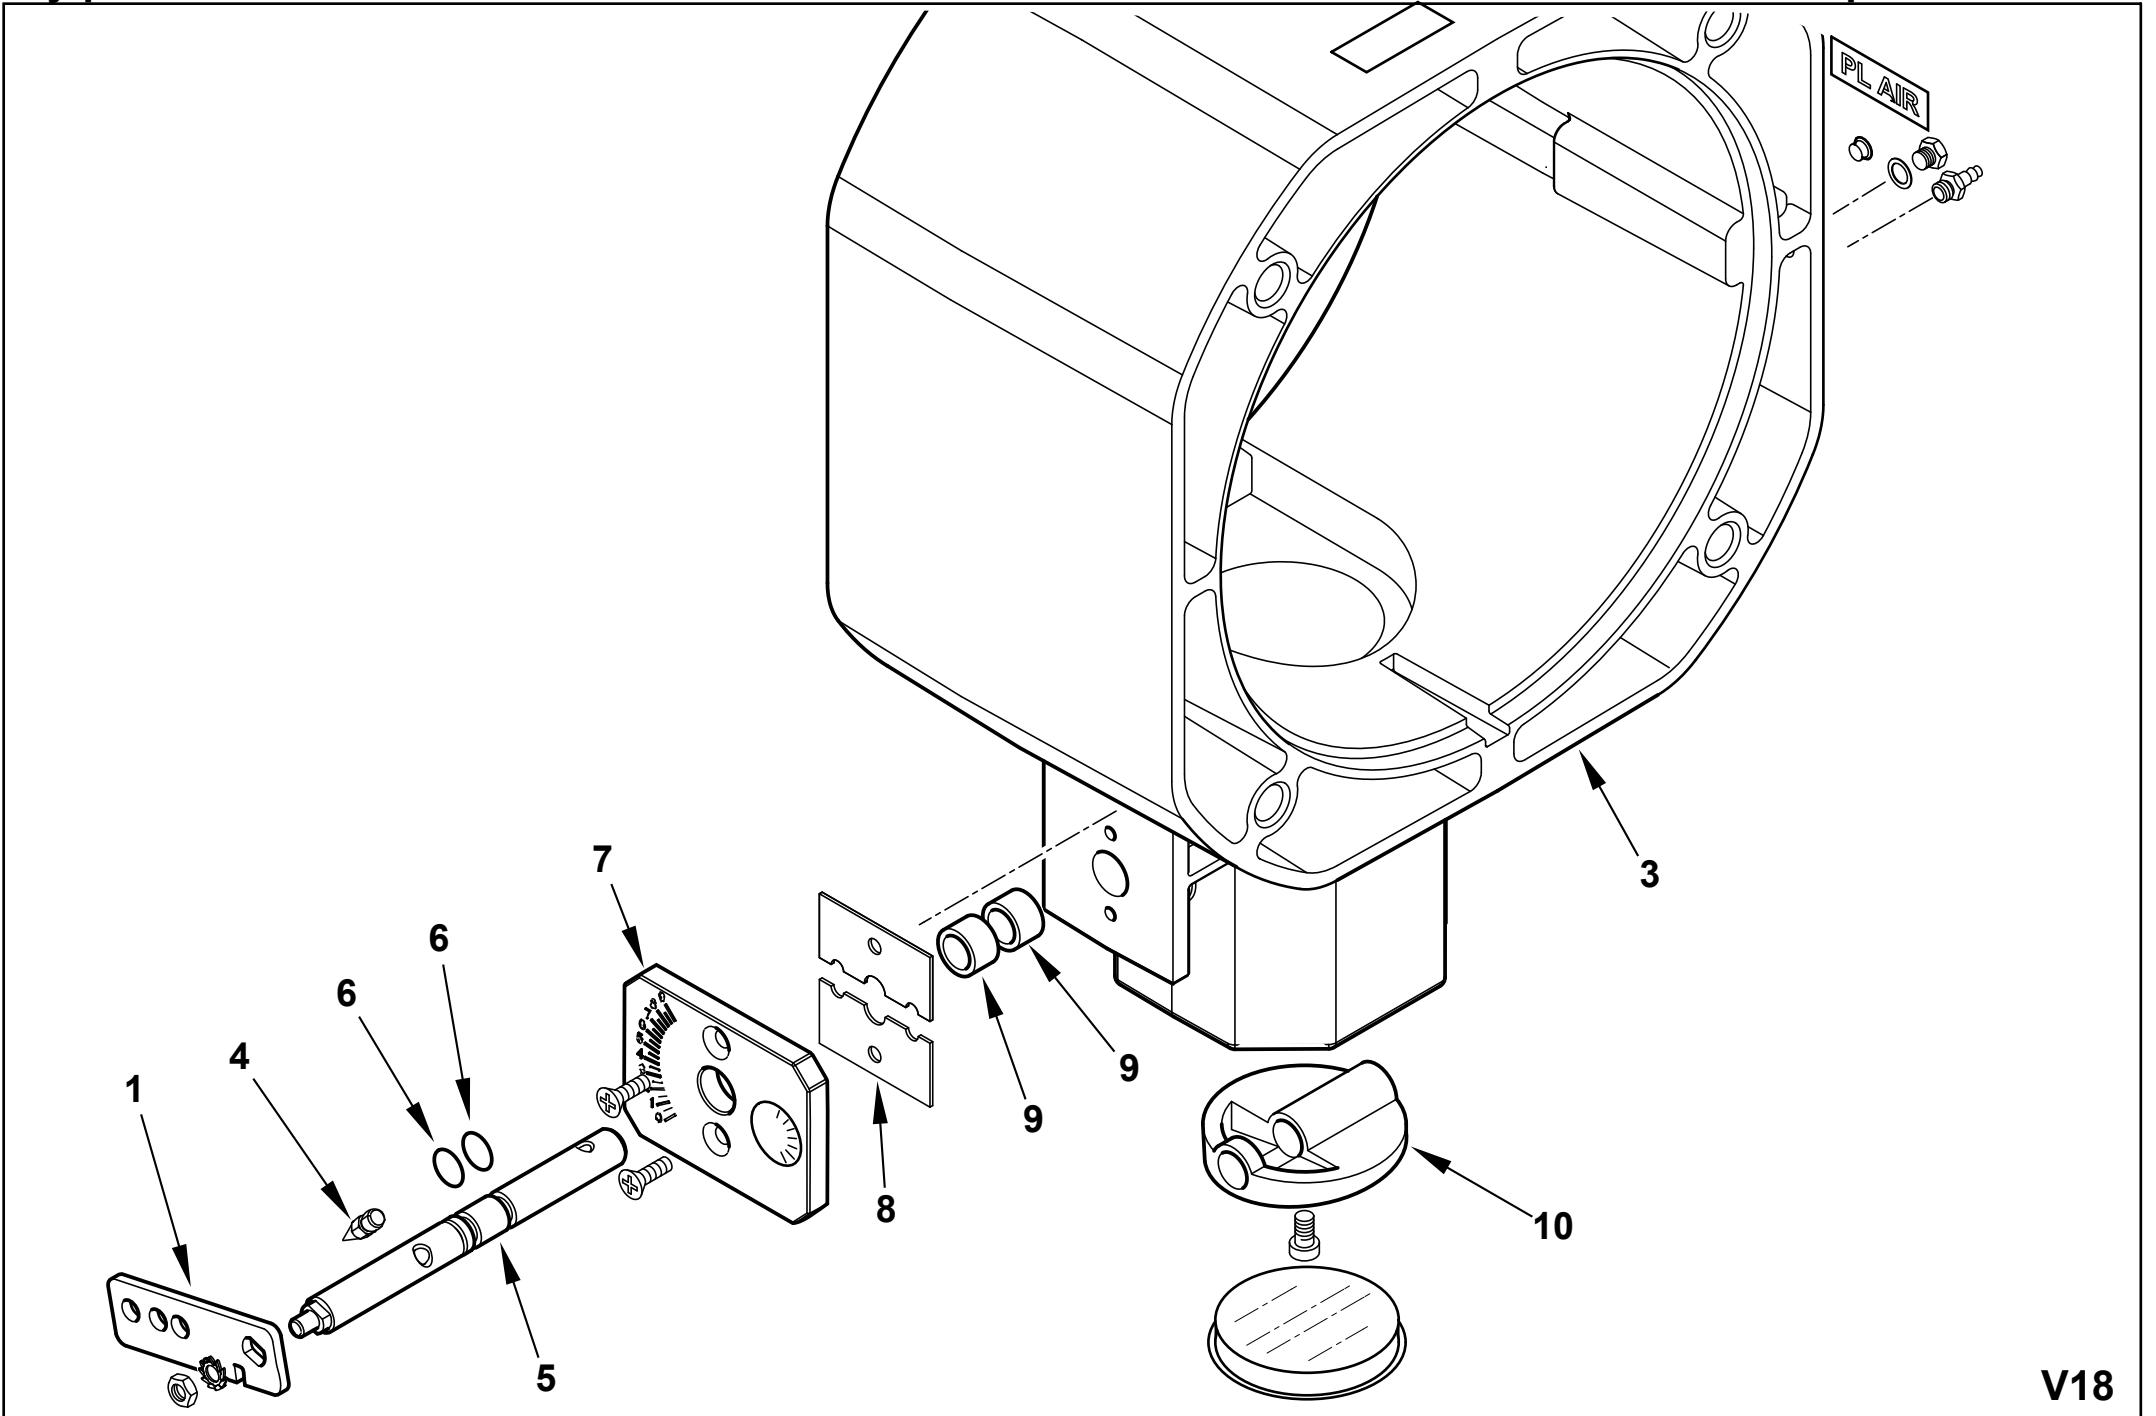

Поз	Артикул	Наименование	Примечание
1	0025030002	Пламенная головка	
2	0025030003	Головка горелки	
3	0025040079	Муфта соединительная	
4	0025030024	Шпилька	
5	0020040001	Фланец	
6	0020020030	Стекло	
7	61013	Крыльчатка	
8	0025010018	Крышка	
9	0006020143	Гайка	
10	28718	Втулка	
11	0020040004	Винт	
12	0005010059	Мотор 370 Вт/220 В	
	95079	Конденсатор	
13	0025030025	Подпорная шайба	
14	0025030005	Форсунка газовая	
15	0025030006	Форсунка газовая	
16	0025030004	Газораспределитель	
17	0025030008	Трубка	
18	0025030035	Электрод ионизации	
19	0025030034	Электрод	
20	0017030027	Кронштейн	
21	61299	Пластина	
22	0005060037	Наконечник	
23	0025030009	Колено	
24	19729	Шайба	
25	0020040002	Тяга	
26	0020020043	Винт	

Поз	Артикул	Наименование	Примечание
27	0005180082	Сальник	
28	0025030010	Прокладка	
29	0020020026	Пластина регулировочная	
30	0020010122	Вал	
31	0020010019	Воздушная заслонка	
32	0019010010	Втулка	
33	0020020031	Решетка воздухозаборника	
34	0005140236	Кабельный ввод	
35	0005040062	Реле давления Dungs GW3A6	
36	0025040028	Ниппель	
37	0005140469	Кабельный ввод	
38	49335	Болт специальный	
39	49336	Винт регулировочный	
40	834451	Полуфланец	
41	34462	Прокладка	
42	61029	Шнур	
43	17639	Шпилька	
44	0005030202	Автомат горения LME 22.233	
45	0005130043	Штекер	
46	0005130051	Штекер	
48	0025030037	Пластина	
49	0005140432	Штекер	
50	0020040040	Тяга с шарниром	
51	19074	Наклейка	
52	0006050197	Панель управления	
53	0025010039	Наклейка	

Поз	Артикул	Наименование	Примечание
1	0025040078	Рычаг	
3	0025030016	Муфта соединительная	
4	54200	Указатель	
5	0025040038	Вал	
6	30335	Сальник	
7	0025040035	Пластина опорная	
8	0024040006	Пластина	
9	0005170059	Втулка	
10	0025030019	Газовая заслонка	