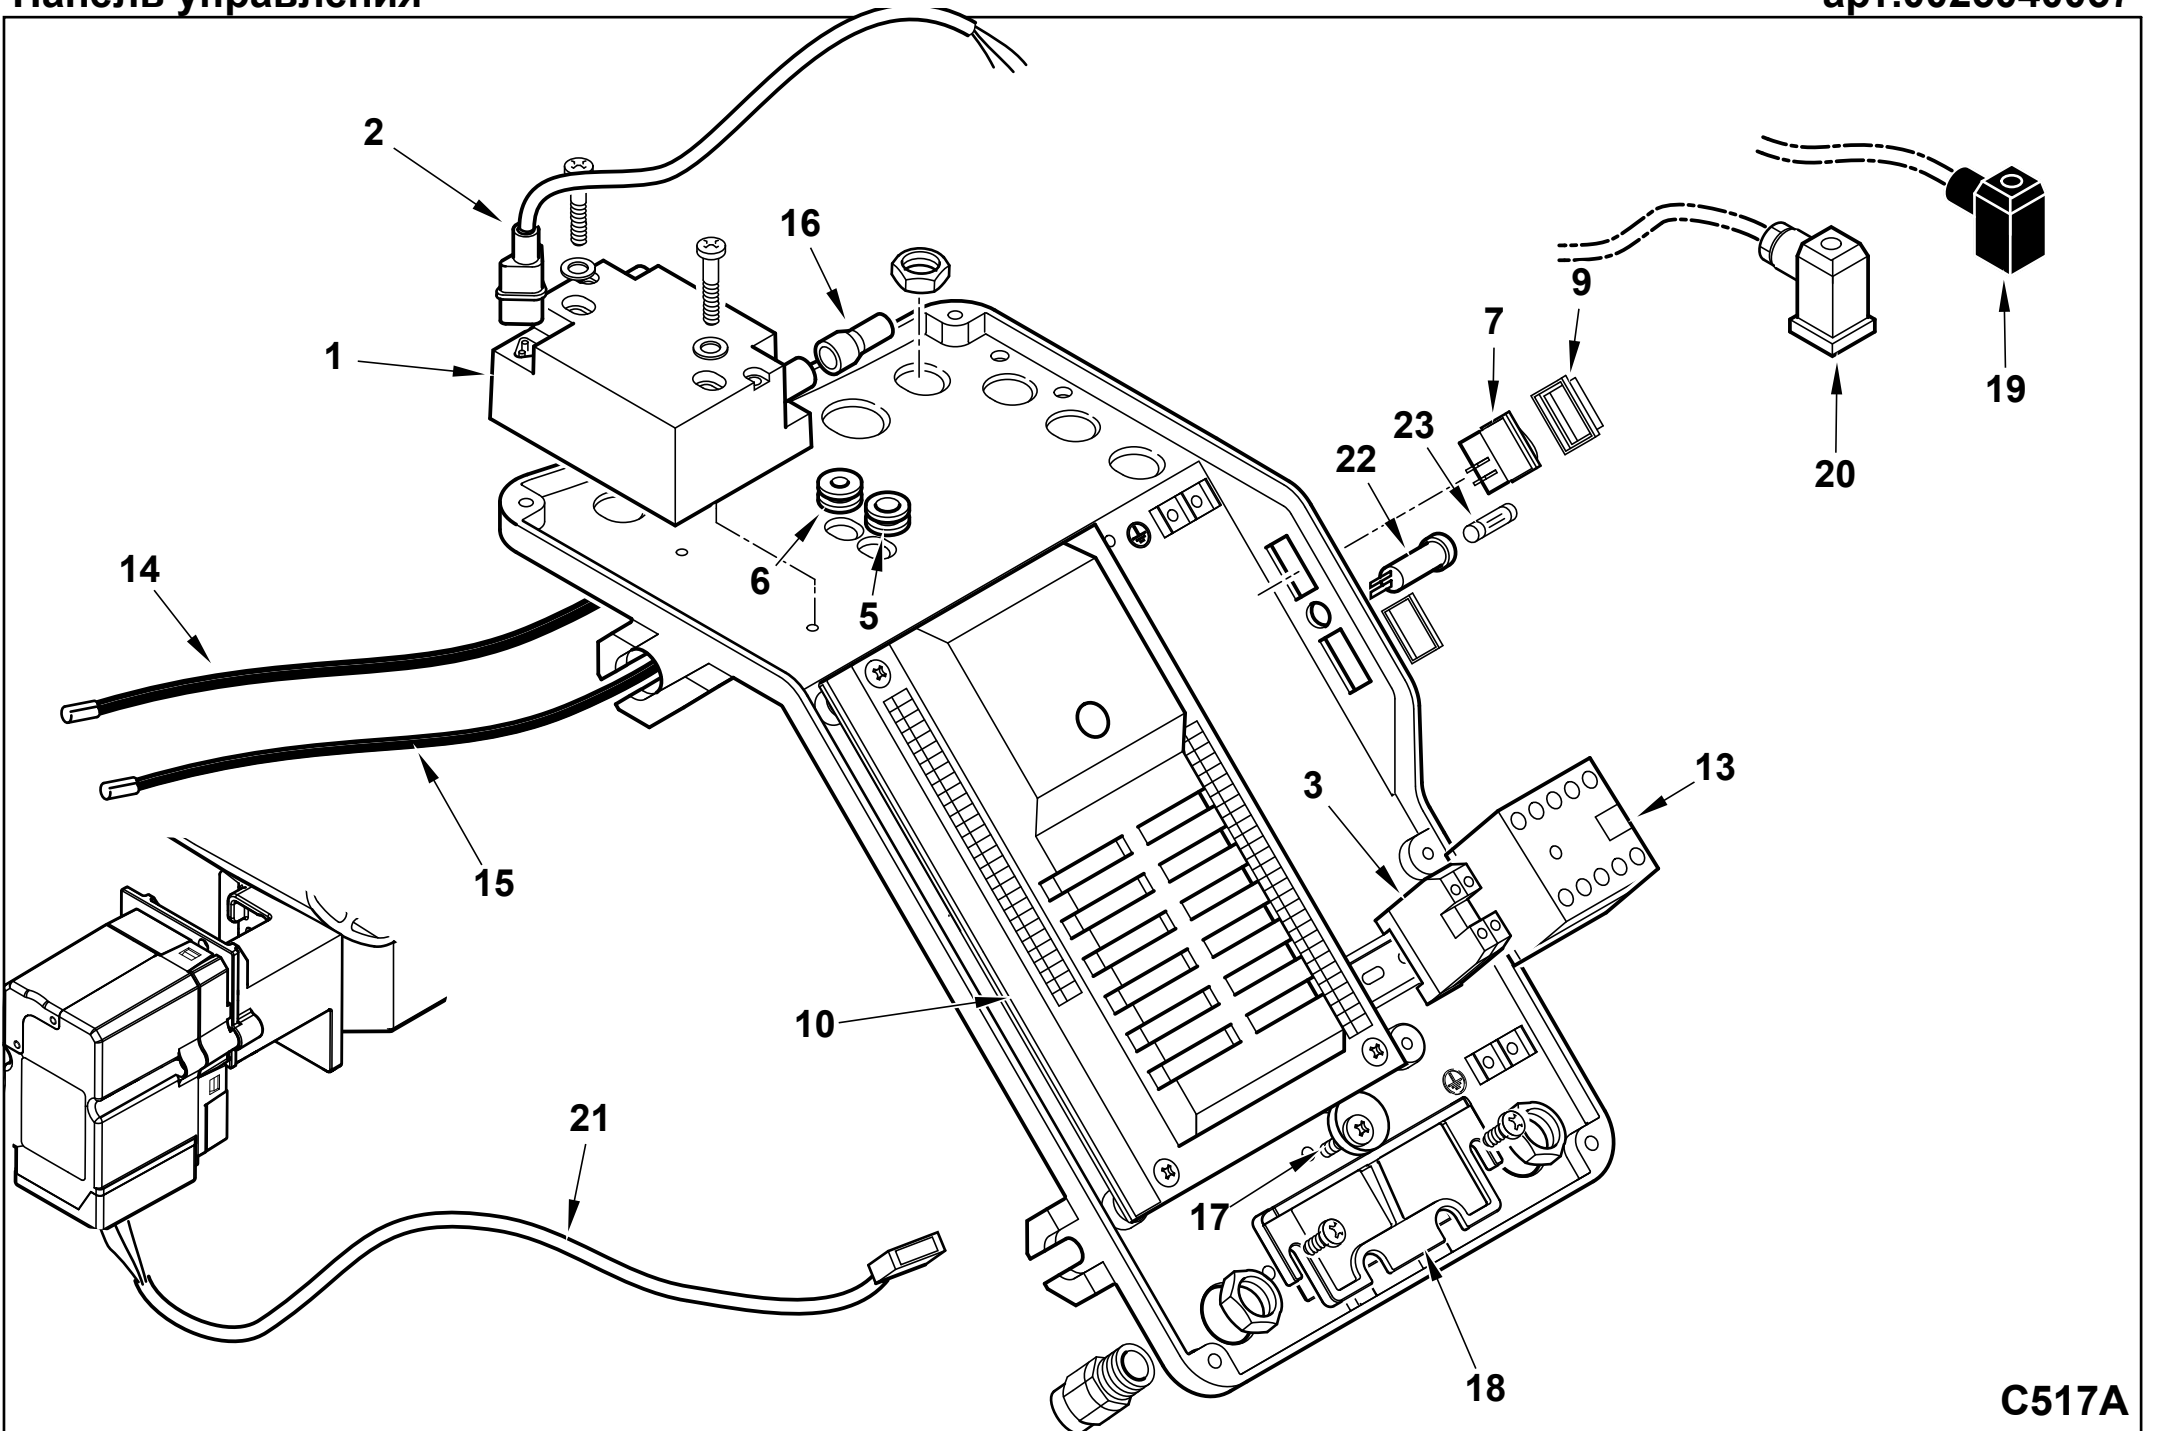

Поз	Артикул	Наименование	Примечание
1	0025030002	Пламенная головка	
2	0025030003	Головка горелки	
3	0025040055	Муфта соединительная	
4	0025030024	Шпилька	
5	0020040001	Фланец	
6	0020020030	Стекло	
7	61013	Крыльчатка	
8	0025010027	Крышка	
9	0006020143	Гайка	
10	28718	Втулка	
11	0020040004	Винт	
12	0005010059	Мотор 370 Вт/220 В	
13	0025030025	Подпорная шайба	
14	0025030005	Форсунка газовая	
15	0025030006	Форсунка газовая	
16	0025030004	Газораспределитель	
17	0025030008	Трубка	
18	0025030035	Электрод ионизации	
19	0025030034	Электрод	
20	0017030027	Кронштейн	
21	61299	Пластина	
22	0005060037	Наконечник	
23	0025030009	Колено	
24	0020040043	Вал	
25	0020040002	Тяга	

Поз	Артикул	Наименование	Примечание
26	0020020043	Винт	
27	0005180082	Сальник	
28	0025030010	Прокладка	
29	0020020026	Пластина регулировочная	
30	0020040044	Кронштейн	
31	0020010019	Воздушная заслонка	
32	0005040166	Сервопривод Lamtec STE4,5/1,2Нм	
33	0020020031	Решетка воздухозаборника	
34	0020040045	Кронштейн	
35	0005040062	Реле давления Dungs GW3A6	
36	0025040028	Ниппель	
37	0011040010	Втулка	
38	49335	Болт специальный	
39	49336	Винт регулировочный	
40	834451	Полуфланец	
41	34462	Прокладка	
42	61029	Шнур	
43	17639	Шпилька	
44	0025030037	Пластина	
45	0019010010	Втулка	
46	19729	Шайба	
47	0005140051	Штекер	
48	0005140043	Штекер	
49	0005030266	Дисплей Lamtec	
50	0025040046	Панель управления	

Поз	Артикул	Наименование	Примечание
1	0005170059	Втулка	
2	30335	Сальник	
3	0025040054	Вал	
4	0025030019	Газовая заслонка	
6	0024030048	Кронштейн	
7	0006020505	Указатель	
8	0005040154	Сервопривод Lamtec STE4,5/0,8Нм	
11	0025030016	Муфта соединительная	
12	0024040006	Пластина	