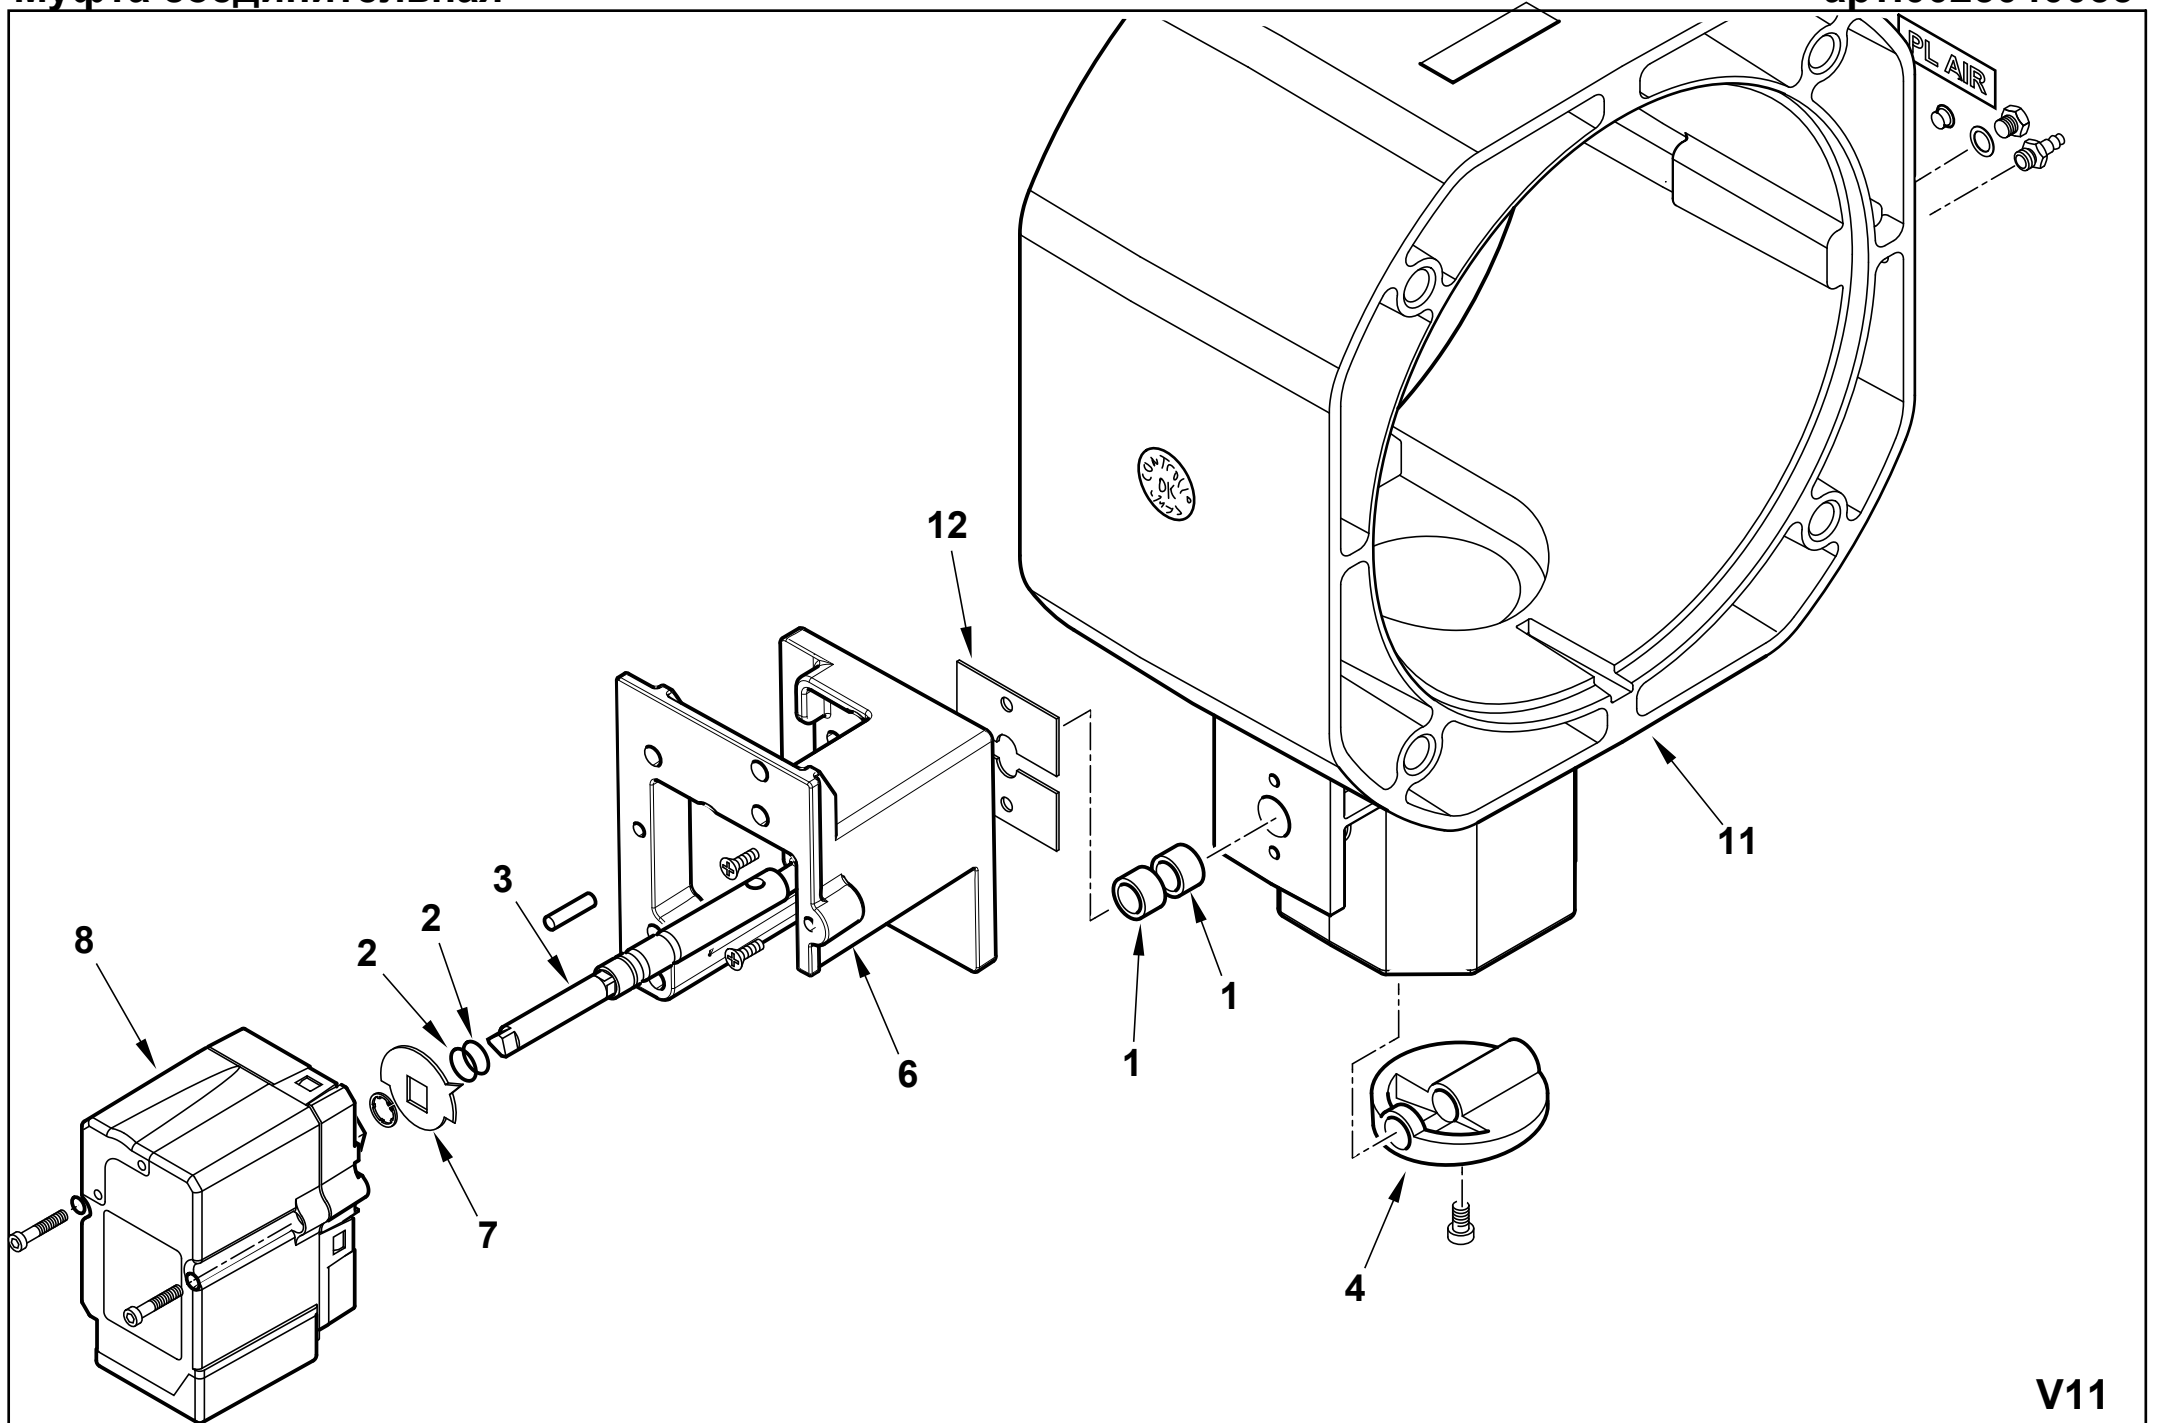

Поз	Артикул	Наименование	Примечание
1	0025030002	Пламенная головка	
2	0025030003	Головка горелки	
3	0025040055	Муфта соединительная	
4	0025030024	Шпилька	
5	0020040001	Фланец	
6	0020020030	Стекло	
7	61013	Крыльчатка	
8	0025010027	Крышка	
9	0006020143	Гайка	
10	28718	Втулка	
11	0020040004	Винт	
12	0005010059	Мотор 370 Вт/220 В	
13	0025030025	Подпорная шайба	
14	0025030005	Форсунка газовая	
15	0025030006	Форсунка газовая	
16	0025030004	Газораспределитель	
17	0025030008	Трубка	
18	0025030035	Электрод ионизации	
19	0025030034	Электрод	
20	0017030027	Кронштейн	
21	61299	Пластина	
22	0005060037	Наконечник	
23	0025030009	Колено	
24	0020040043	Вал	
25	0020040002	Тяга	

Поз	Артикул	Наименование	Примечание
26	0020020043	Винт	
27	0005180082	Сальник	
28	0025030010	Прокладка	
29	0020020026	Пластина регулировочная	
30	0020040044	Кронштейн	
31	0020010019	Воздушная заслонка	
32	0005040166	Сервопривод Lamtec STE4,5/1,2Нм	
33	0020020031	Решетка воздухозаборника	
34	0020040045	Кронштейн	
35	0005040062	Реле давления Dungs GW3A6	
36	0025040028	Ниппель	
37	0011040010	Втулка	
38	49335	Болт специальный	
39	49336	Винт регулировочный	
40	834451	Полуфланец	
41	34462	Прокладка	
42	61029	Шнур	
43	17639	Шпилька	
44	0025030037	Пластина	
45	0019010010	Втулка	
46	19729	Шайба	
47	0005140051	Штекер	
48	0005140043	Штекер	
49	0005030266	Дисплей Lamtec	
50	0025040046	Панель управления	

Поз	Артикул	Наименование	Примечание
1	0005170059	Втулка	
2	30335	Сальник	
3	0025040054	Вал	
4	0025030019	Газовая заслонка	
6	0024030048	Кронштейн	
7	0006020505	Указатель	
8	0005040154	Сервопривод Lamtec STE4,5/0,8Нм	
11	0025030016	Муфта соединительная	
12	0024040006	Пластина	