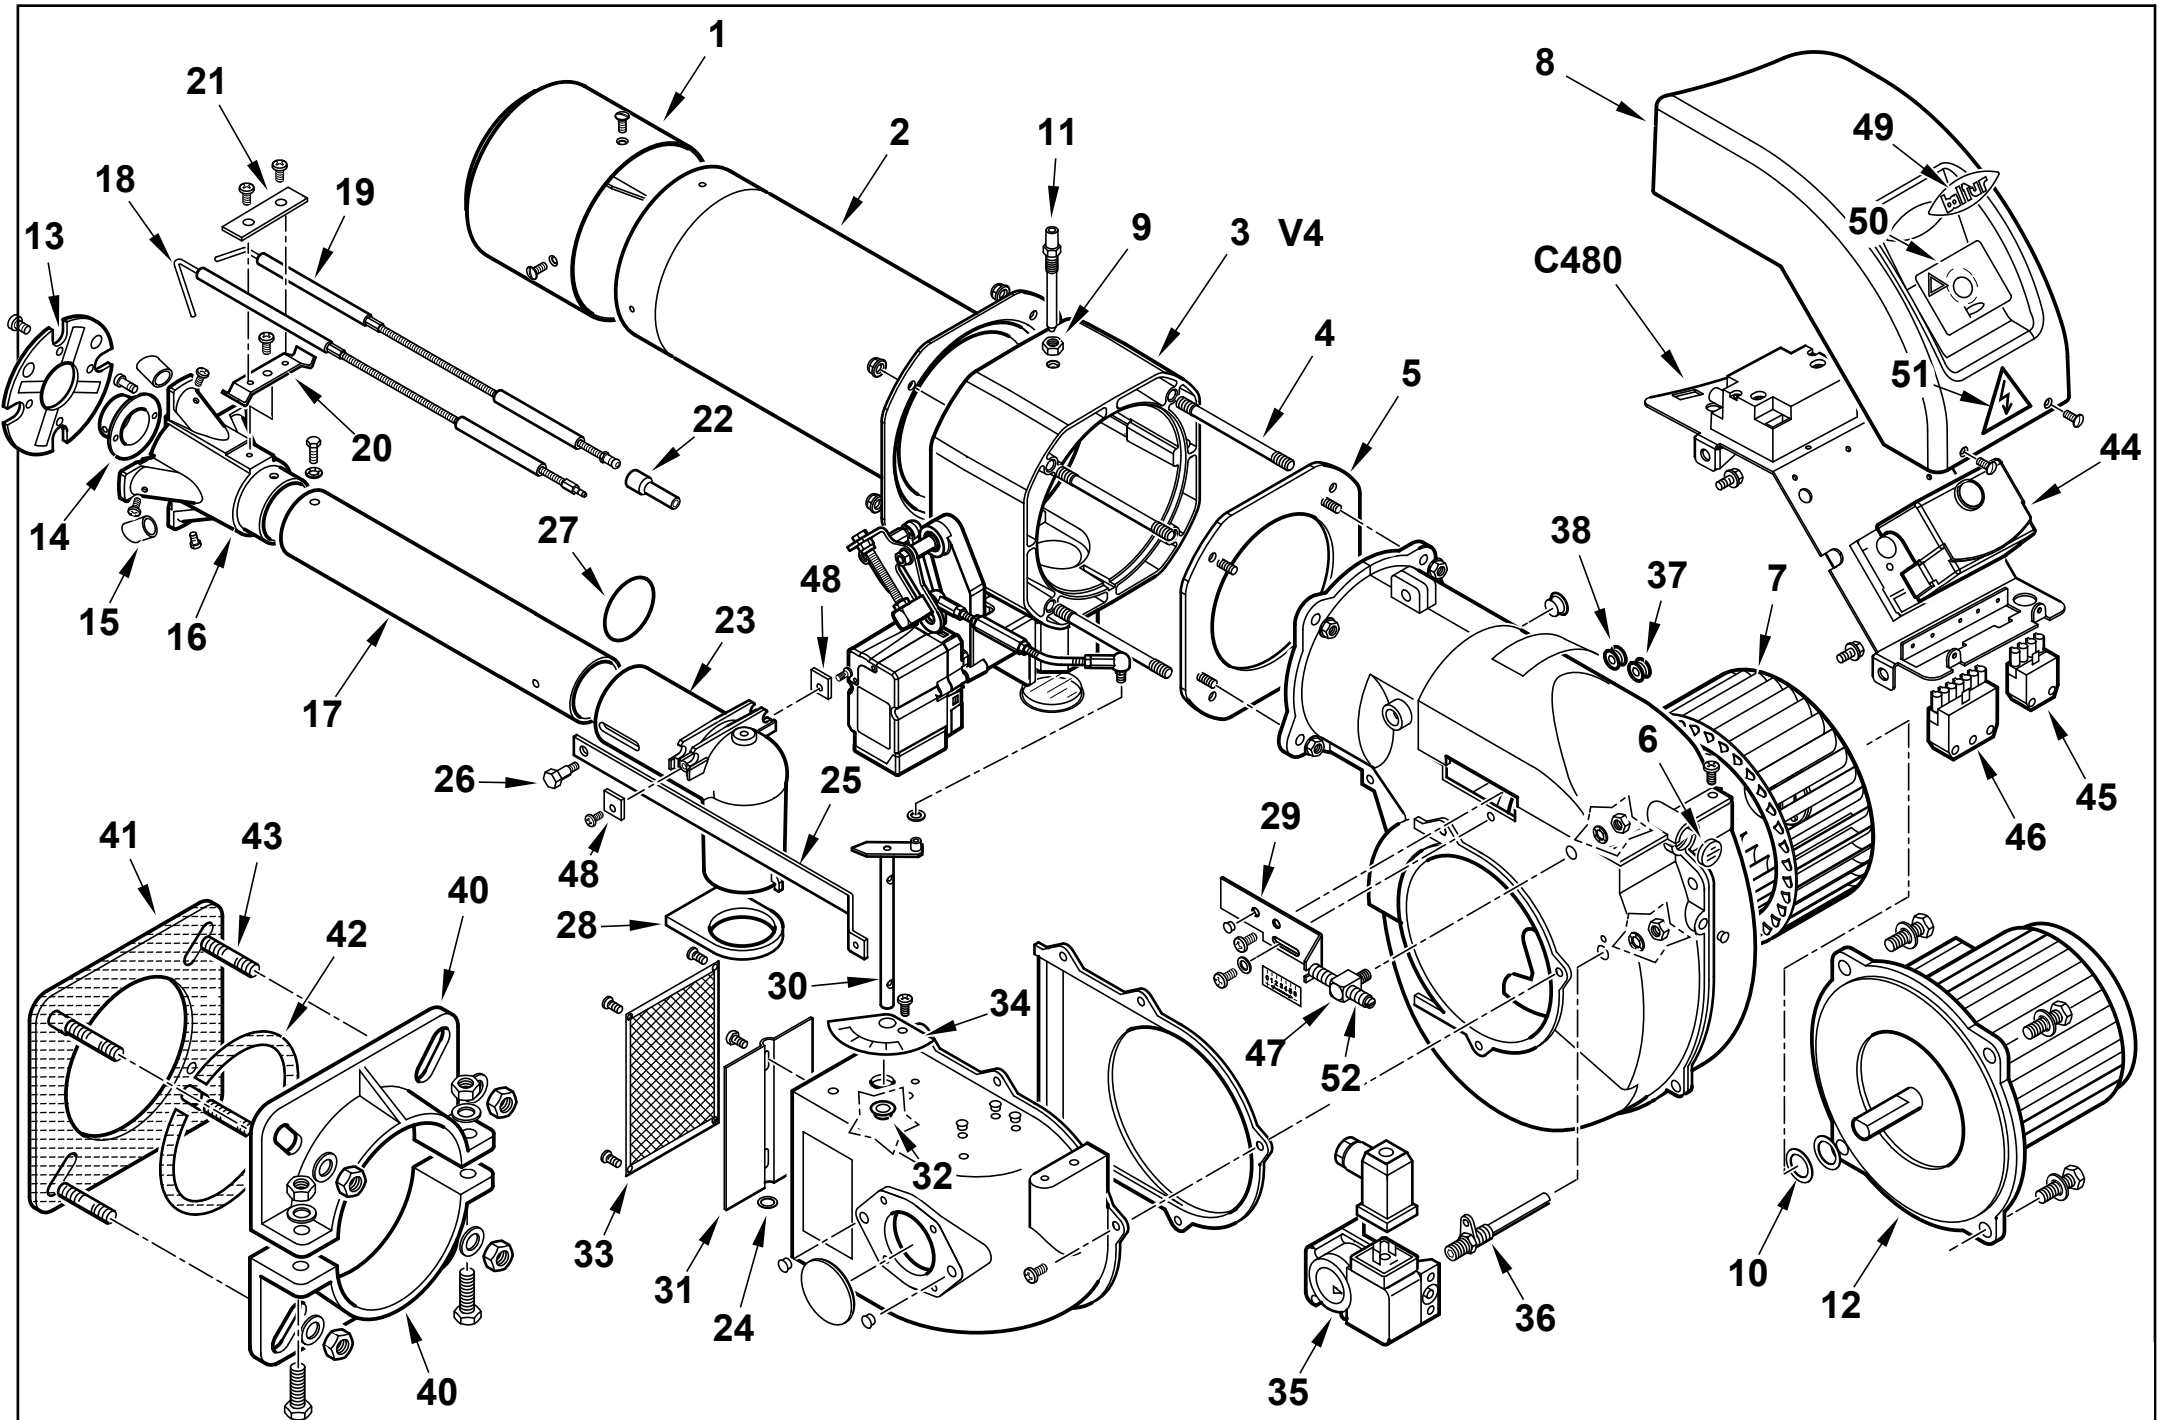

ТВГ 35 Р Спецификация, каталог, схема запчастей арт.17330010

Поз	Артикул	Наименование	Примечание
1	0025030002	Пламенная головка	
2	0025030003	Головка горелки	
3	0020040010	Муфта в сборе	
4	0025030024	Шпилька	
5	0020040001	Фланец	
6	0020020030	Стекло	
7	61013	Крыльчатка	
8	0025010018	Крышка	
9	0006020143	Гайка	
10	28718	Втулка	
11	0020040004	Винт	
12	0005010059	Мотор 370 Вт/220 В	
	95079	Конденсатор	
13	0025030025	Подпорная шайба	
14	0025030005	Форсунка газовая	
15	0025030006	Форсунка газовая	
16	0025030004	Газораспределитель	
17	0025030008	Трубка	
18	0025030035	Электрод ионизации	
19	0025030034	Электрод	
20	0017030027	Кронштейн	
21	61299	Пластина	
22	0005060037	Наконечник	
23	0025030009	Колено	
24	19729	Шайба	
25	0020040002	Тяга	

Поз	Артикул	Наименование	Примечание
26	0020020043	Винт	
27	0005180082	Сальник	
28	0025030010	Прокладка	
29	0020020026	Пластина регулировочная	
30	0020010122	Вал	
31	0020010019	Воздушная заслонка	
32	0019010010	Втулка	
33	0020020031	Решетка воздухозаборника	
34	0020010123	Шкала	
35	0005040062	Реле давления Dungs GW3A6	
36	0025040028	Ниппель	
37	0005140469	Кабельный ввод	
38	0005140236	Кабельный ввод	
40	834451	Полуфланец	
41	34462	Прокладка	
42	61029	Шнур	
43	17639	Шпилька	
44	0005030201	Автомат горения LME 22.331	
45	0005130043	Штекер	
46	0005130051	Штекер	
47	49335	Болт специальный	
48	0025030037	Пластина	
49	0025010039	Наклейка	
50	0006050197	Панель управления	
51	19074	Наклейка	
52	49336	Винт регулировочный	