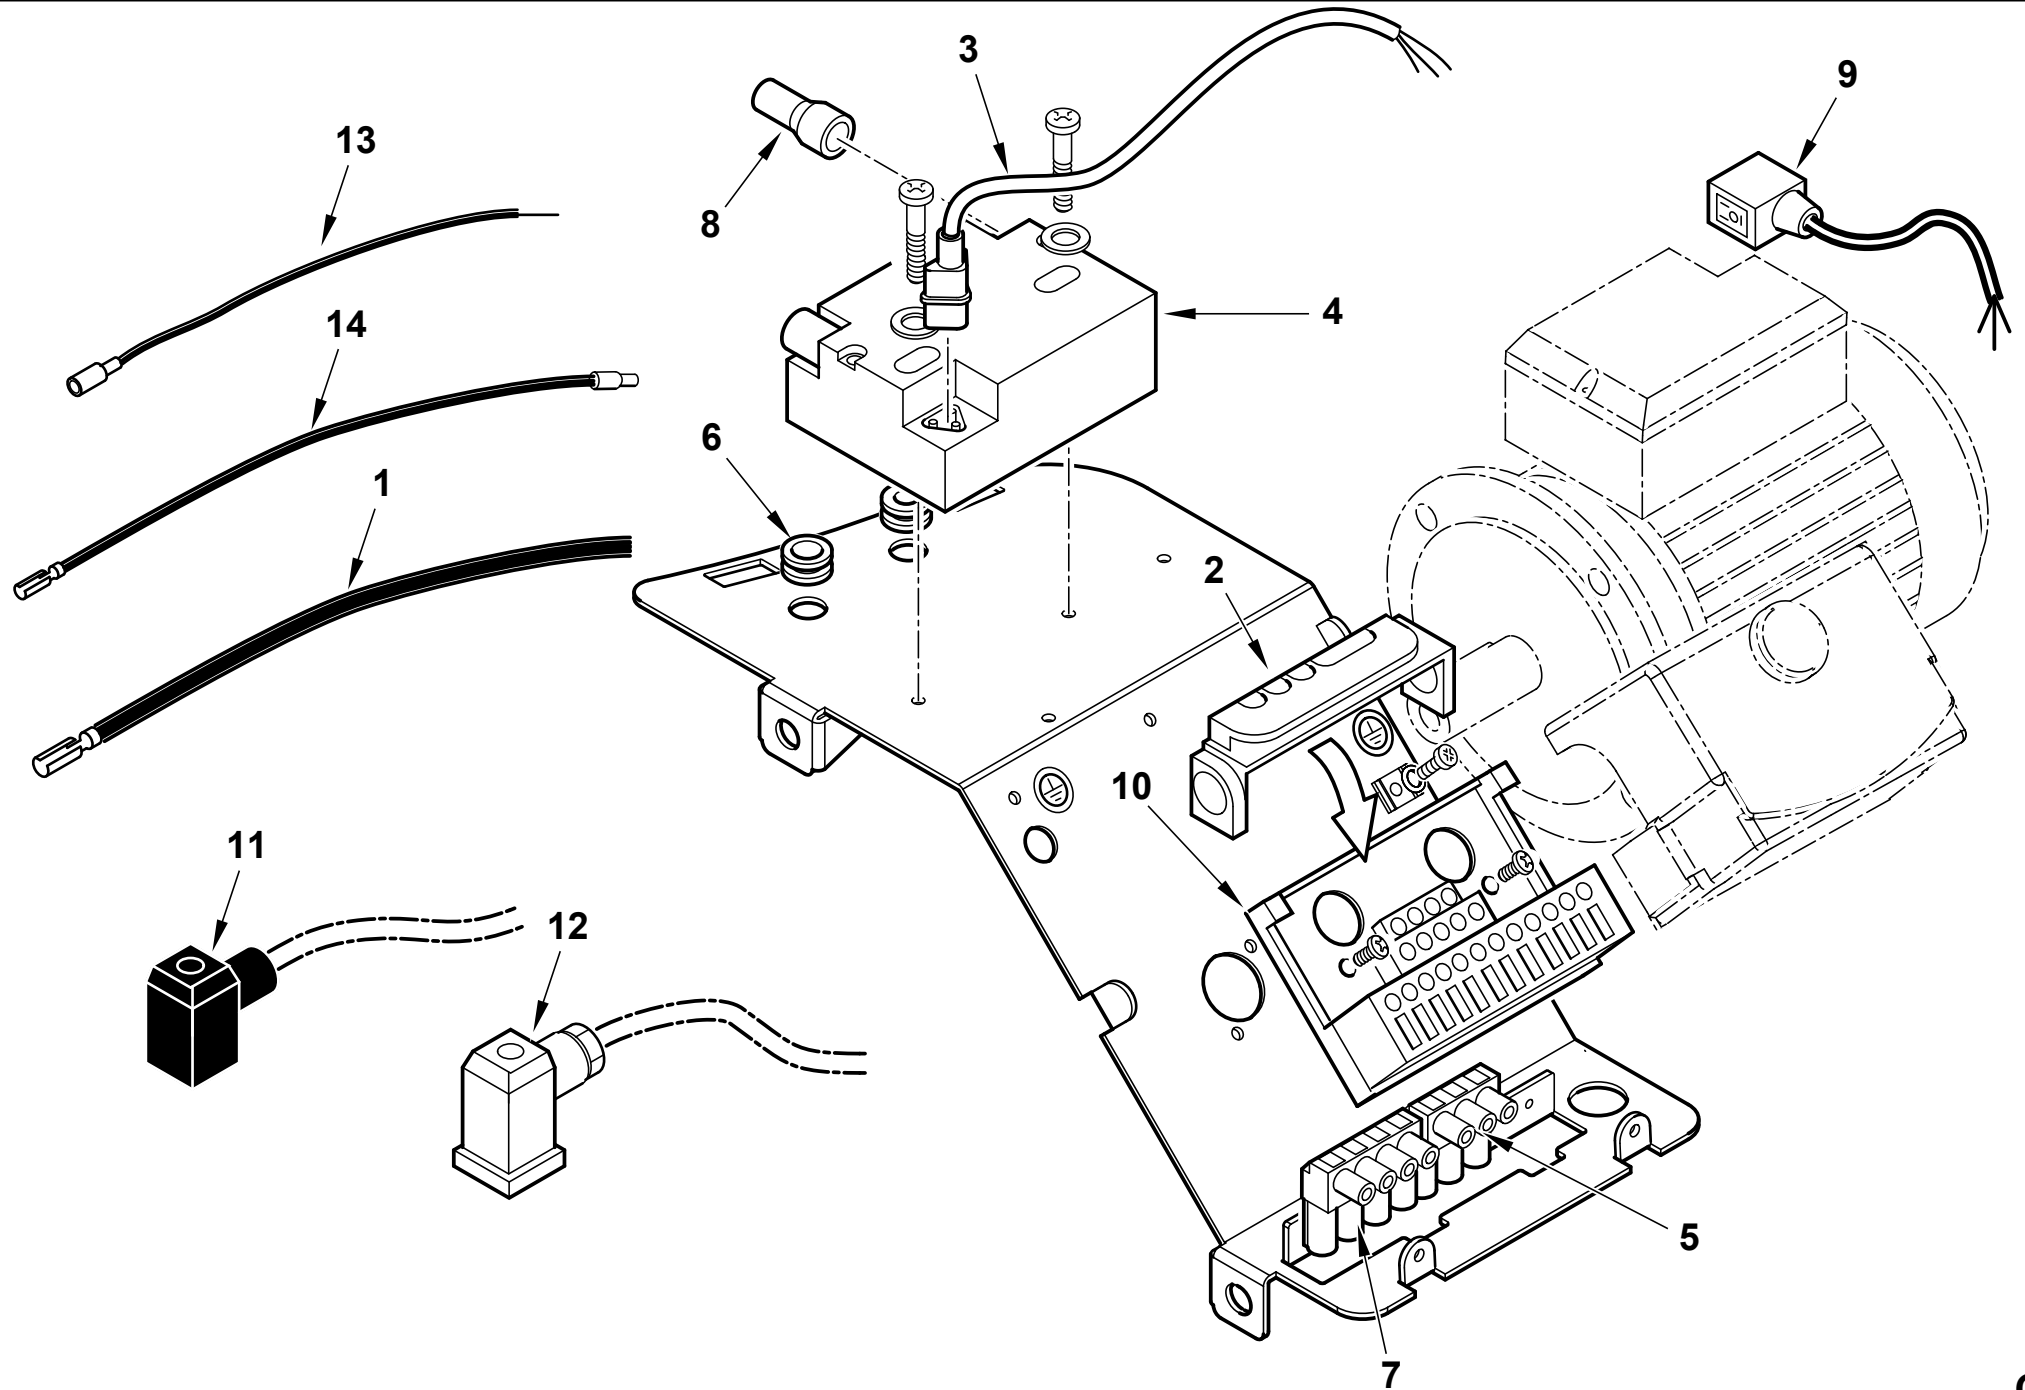

TBG 35 Спецификация, каталог, схема запчастей арт.17320010

Поз	Артикул	Наименование	Примечание
1	0025030002	Пламенная головка	
2	0025030003	Головка горелки	
3	0025030013	Муфта соединительная	
4	0025030024	Шпилька	
5	0020040001	Фланец	
6	0020020030	Стекло	
7	61013	Крыльчатка	
8	0025010018	Крышка	
9	0006020143	Гайка	
10	28718	Втулка	
11	0020040004	Винт	
12	0005010059	Мотор 370Вт/220 В	
	95079	Конденсатор	
13	0025030025	Подпорная шайба	
14	0025030005	Форсунка газовая	
15	0025030006	Форсунка газовая	
16	0025030004	Газораспределитель	
17	0025030008	Трубка	
18	0025030035	Электрод ионизации	
19	0025030034	Электрод	
20	0017030027	Кронштейн	
21	61299	Пластина	
22	0005060037	Наконечник	

Поз	Артикул	Наименование	Примечание
23	0025030009	Колено	
24	19729	Шайба	
25	0020040002	Тяга	
26	0020020043	Винт	
27	0005180082	Сальник	
28	0025030010	Прокладка	
29	0020020026	Пластина регулировочная	
30	0020010015	Вал	
31	0020010019	Воздушная заслонка	
32	0019010010	Втулка	
33	0020020031	Решетка воздухозаборника	
34	0005140236	Кабельный ввод	
35	0005040062	Реле давления Dungs GW3A6	
36	0025040028	Ниппель	
37	0005140469	Кабельный ввод	
40	834451	Полуфланец	
41	34462	Прокладка	
42	61029	Шнур	
43	17639	Шпилька	
44	0005030224	Автомат горения LME 21.430	
46	0005130051	Штекер	
48	0025030037	Пластина	

Поз	Артикул	Наименование	Примечание
1	0005020037	Кабель розжига	
2	0005030012	Крышка	
3	0005130111	Штекер	
4	0005020069	Трансформатор	
5	0005130018	Разъем	
6	0005140236	Кабельный ввод	
7	0005130019	Разъем	
8	0005140115	Изоляционный колпачок	
9	0005130096	Штекер	
10	23527	Цоколь автомата	
11	23521	Штекер	
12	23522	Штекер	
13	0005140313	Кабель ионизации	
14	0005140670	Кабель ионизации	