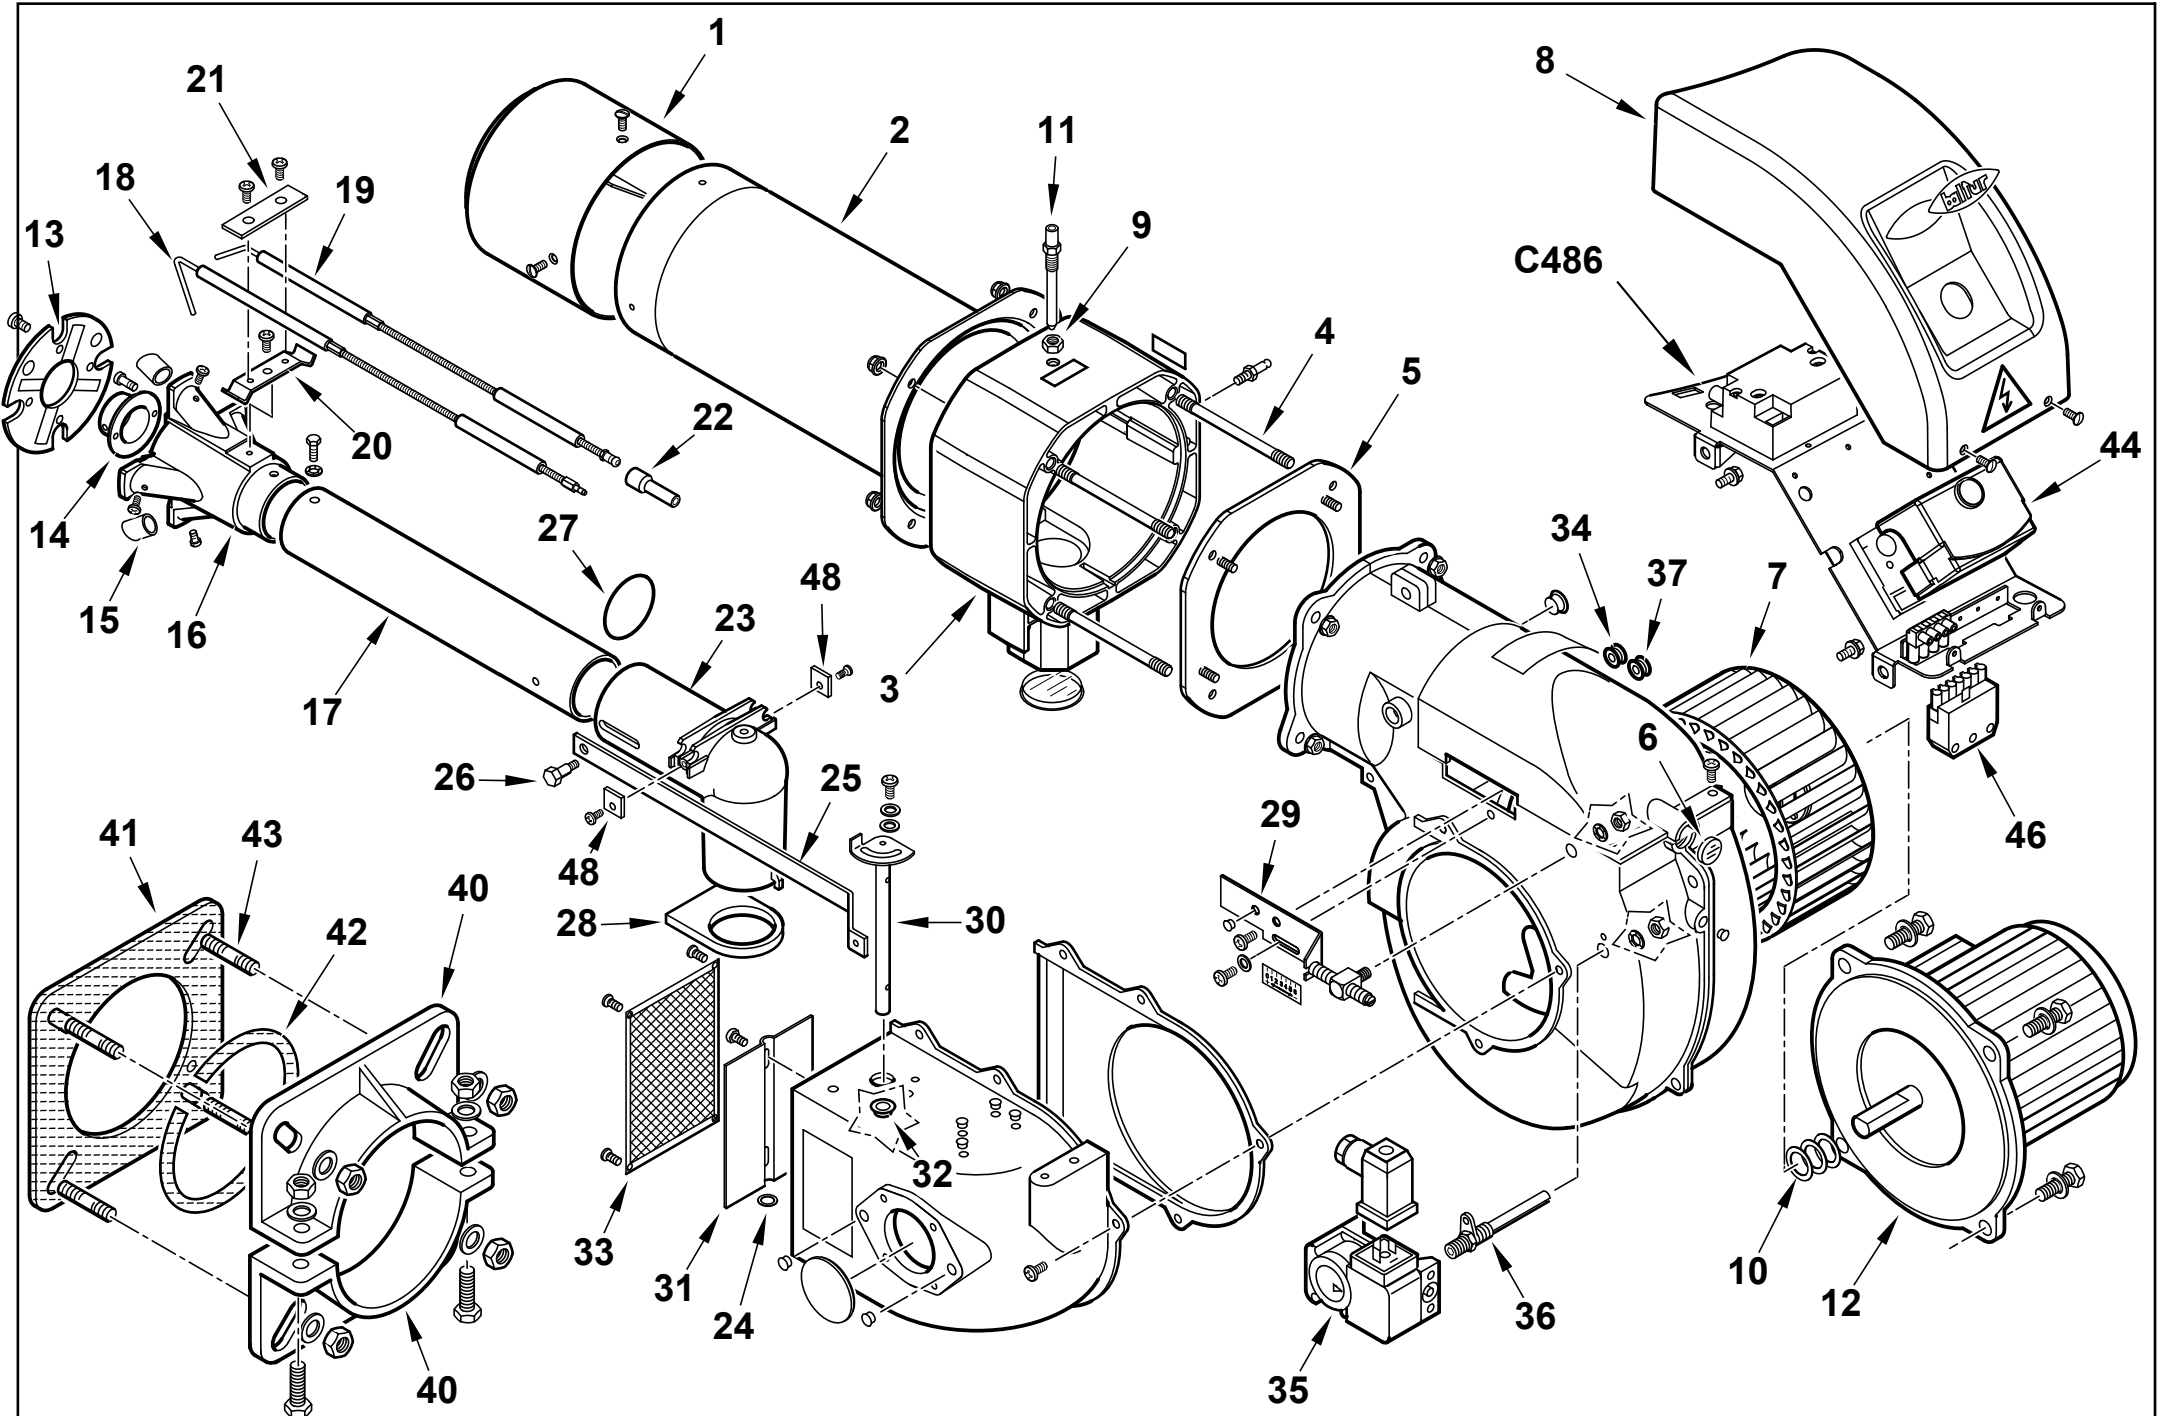

TBG 35 Спецификация, каталог, схема запчастей арт.17320010

Поз	Артикул	Наименование	Примечание
1	0025030002	Пламенная головка	
2	0025030003	Головка горелки	
3	0025030013	Муфта соединительная	
4	0025030024	Шпилька	
5	0020040001	Фланец	
6	0020020030	Стекло	
7	61013	Крыльчатка	
8	0025010018	Крышка	
9	0006020143	Гайка	
10	28718	Втулка	
11	0020040004	Винт	
12	0005010059	Мотор 370Вт/220 В	
	95079	Конденсатор	
13	0025030025	Подпорная шайба	
14	0025030005	Форсунка газовая	
15	0025030006	Форсунка газовая	
16	0025030004	Газораспределитель	
17	0025030008	Трубка	
18	0025030035	Электрод ионизации	
19	0025030034	Электрод	
20	0017030027	Кронштейн	
21	61299	Пластина	
22	0005060037	Наконечник	

Поз	Артикул	Наименование	Примечание
23	0025030009	Колено	
24	19729	Шайба	
25	0020040002	Тяга	
26	0020020043	Винт	
27	0005180082	Сальник	
28	0025030010	Прокладка	
29	0020020026	Пластина регулировочная	
30	0020010015	Вал	
31	0020010019	Воздушная заслонка	
32	0019010010	Втулка	
33	0020020031	Решетка воздухозаборника	
34	0005140236	Кабельный ввод	
35	0005040062	Реле давления Dungs GW3A6	
36	0025040028	Ниппель	
37	0005140469	Кабельный ввод	
40	834451	Полуфланец	
41	34462	Прокладка	
42	61029	Шнур	
43	17639	Шпилька	
44	0005030224	Автомат горения LME 21.430	
46	0005130051	Штекер	
48	0025030037	Пластина	

Поз	Артикул	Наименование	Примечание
1	0005020037	Кабель розжига	
2	0005030012	Крышка	
3	0005130111	Штекер	
4	0005020069	Трансформатор	
5	0005130018	Разъем	
6	0005140236	Кабельный ввод	
7	0005130019	Разъем	
8	0005140115	Изоляционный колпачок	
9	0005130096	Штекер	
10	23527	Цоколь автомата	
11	23521	Штекер	
12	23522	Штекер	
13	0005140313	Кабель ионизации	
14	0005140670	Кабель ионизации	