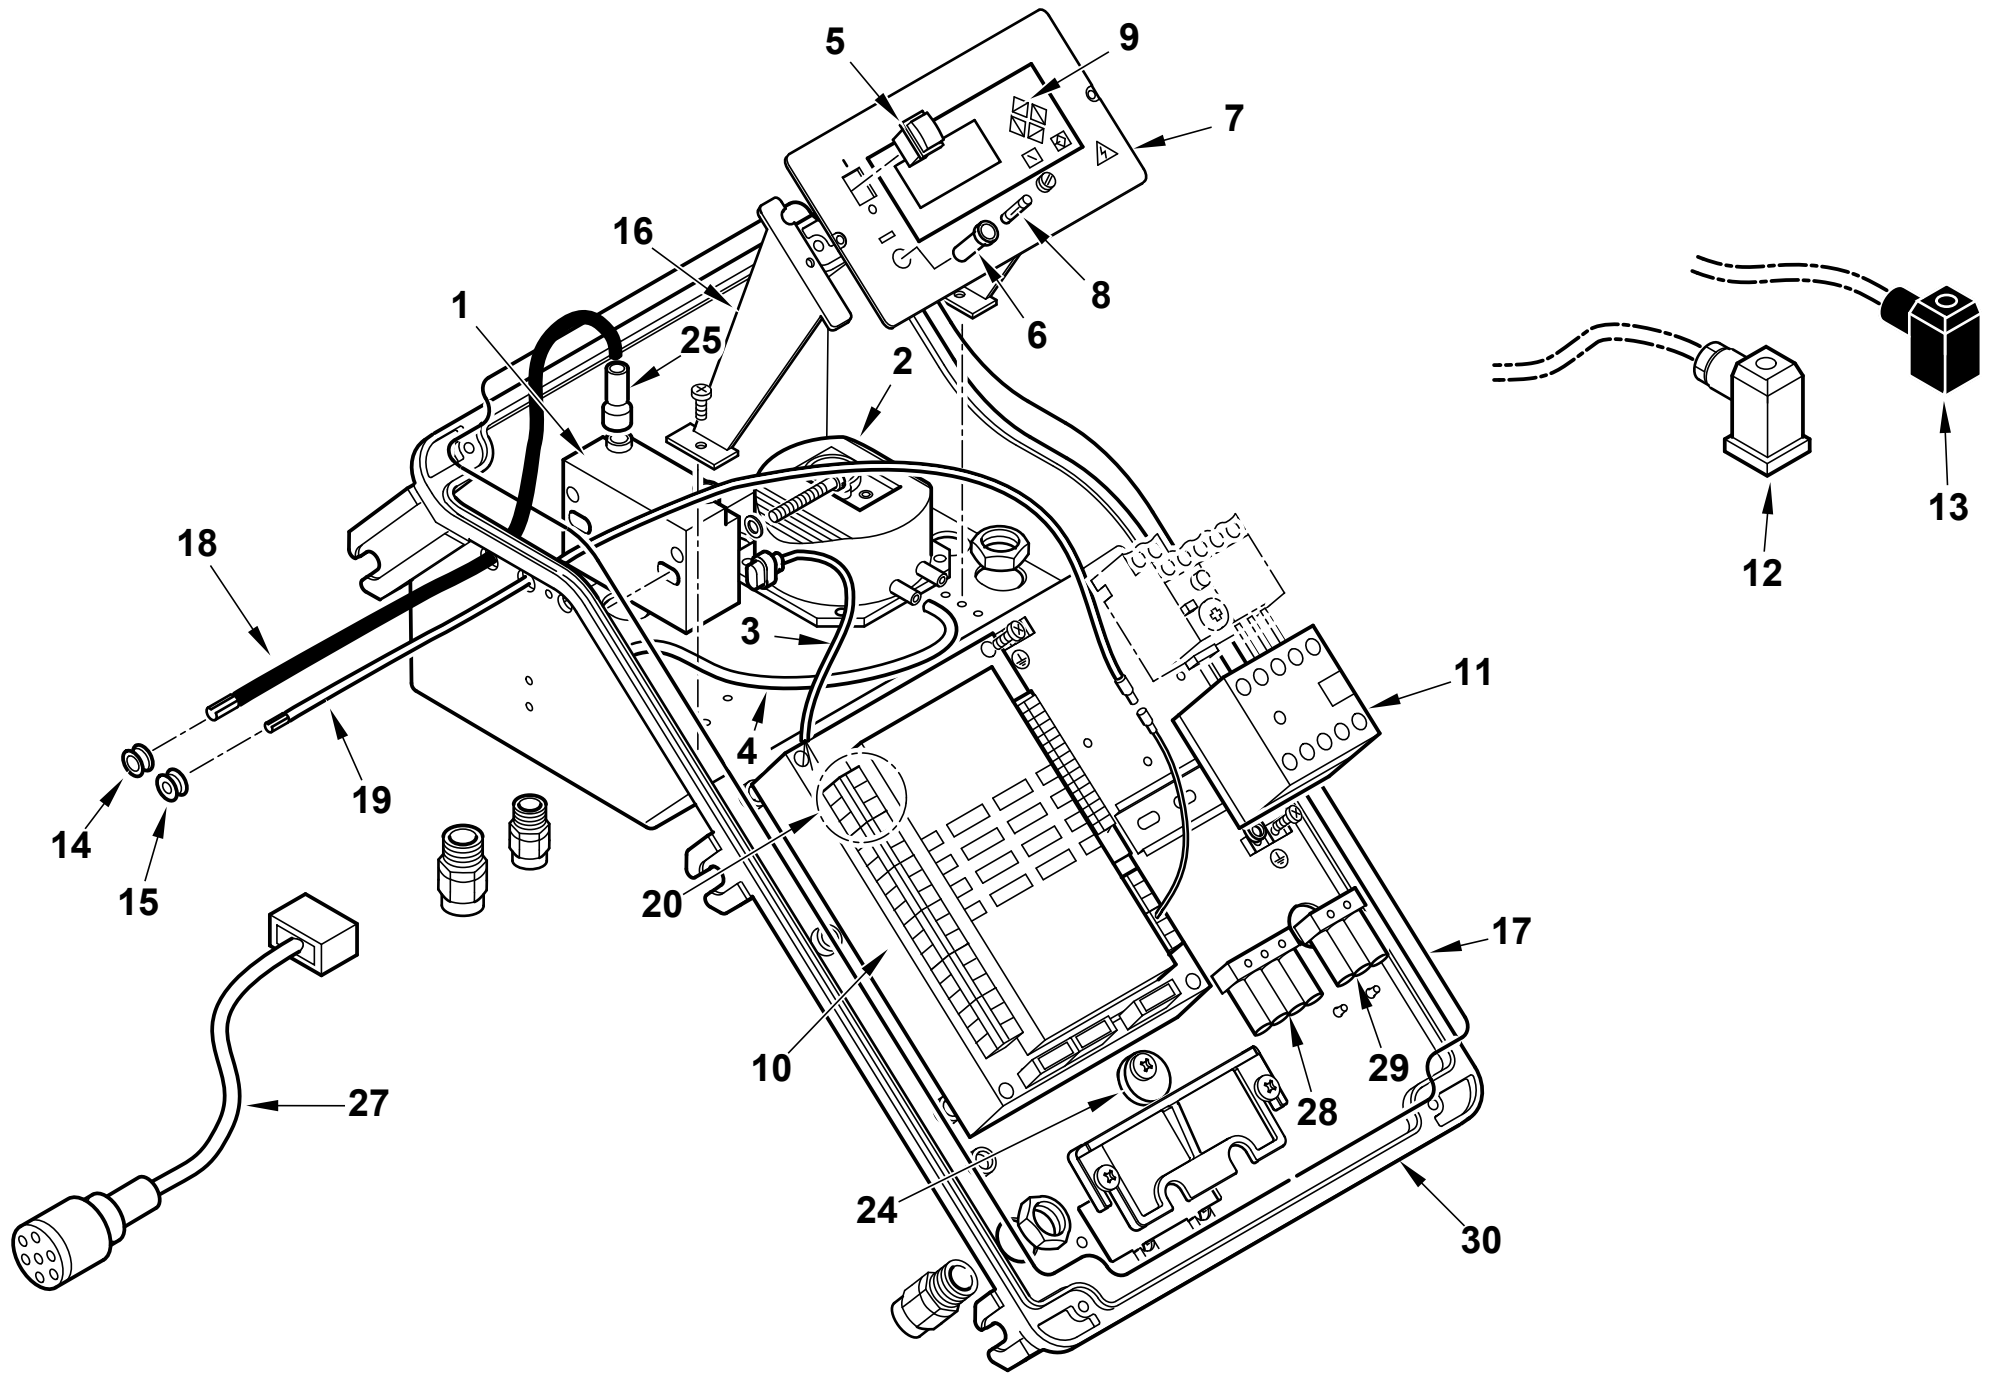

Поз	Артикул	Наименование	Примечание
1	0024050037	Пламенная головка	
2	0024030029	Головка горелки	
3	0024030003	Муфта соединительная	
4	0024010010	Палец	
5	0024030017	Прокладка	
6	0005180077	Сальник	
7	0005100100	Газовая заслонка	
8	31483	Штуцер давления	
9	0024050038	Крыльчатка	
10	0030010574	Прокладка	
11	0024010027	Ниппель	
12	0024030088	Крышка блока управления	
13	0005060037	Наконечник	
14	0024030089	Крышка	
16	0024050043	Дефлектор	
17	0005110128	Реле тепловое	
18	0005010266	Мотор 7,5 кВт	
19	0024050135	Блок управления в сборе	
20	0024050075	Подпорная шайба	
21	0024050097	Форсунка газовая	
22	0024050054	Вал	
23	0024030036	Кронштейн	
24	0011040046	Кронштейн	
25	0024040021	Электрод ионизации	
26	0024040013	Электрод	
27	0005180076	Сальник	
28	0012120177	Втулка	
29	0005140781	Кабель	
30	0024030020	Винт	
31	0024050074	Газораспределитель	
32	0024030031	Трубка	
33	0024010020	Тяга с шарниром	
34	0024030004	Колено	
35	0024010009	Рычаг	

Поз	Артикул	Наименование	Примечание
1	0005020069	Трансформатор	
2	0005040112	Реле давления Kromschroeder DL8K-1	
3	0005130089	Штекер	
4	0005250094	Трубка	
5	0005120134	Выключатель	
6	0005120126	Гнездо предохранителя	
7	0024010055	Панель управления	
8	7456	Предохранитель плавкий	
9	0005030266	Дисплей Lamtec	
10	0006020524	Автомат горения Lamtec BT320	
	0005130205	Штекер	
11	0005110113	Пускатель Lovato BF2510A230	
12	23522	Штекер	
13	23521	Штекер	