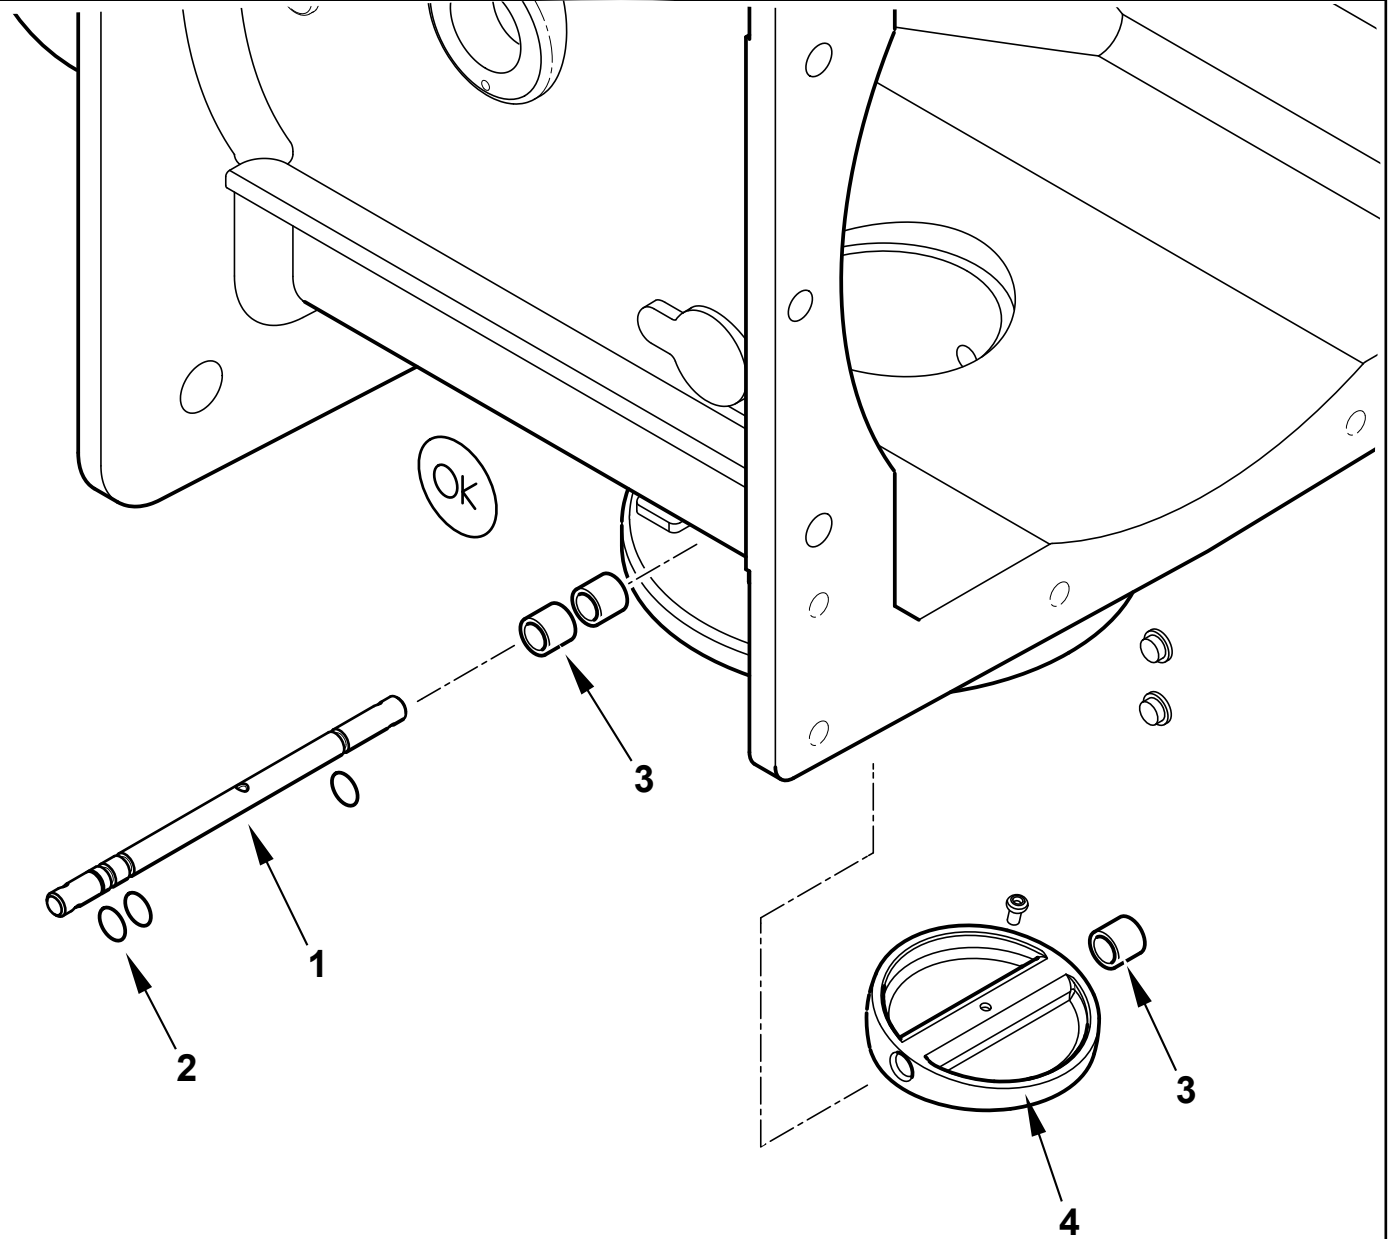

Поз	Артикул	Наименование	Примечание
1	0027010033	Вал	
2	30335	Сальник	
3	0005170059	Втулка	
4	0027010031	Газовая заслонка	

Поз	Артикул	Наименование	Примечание