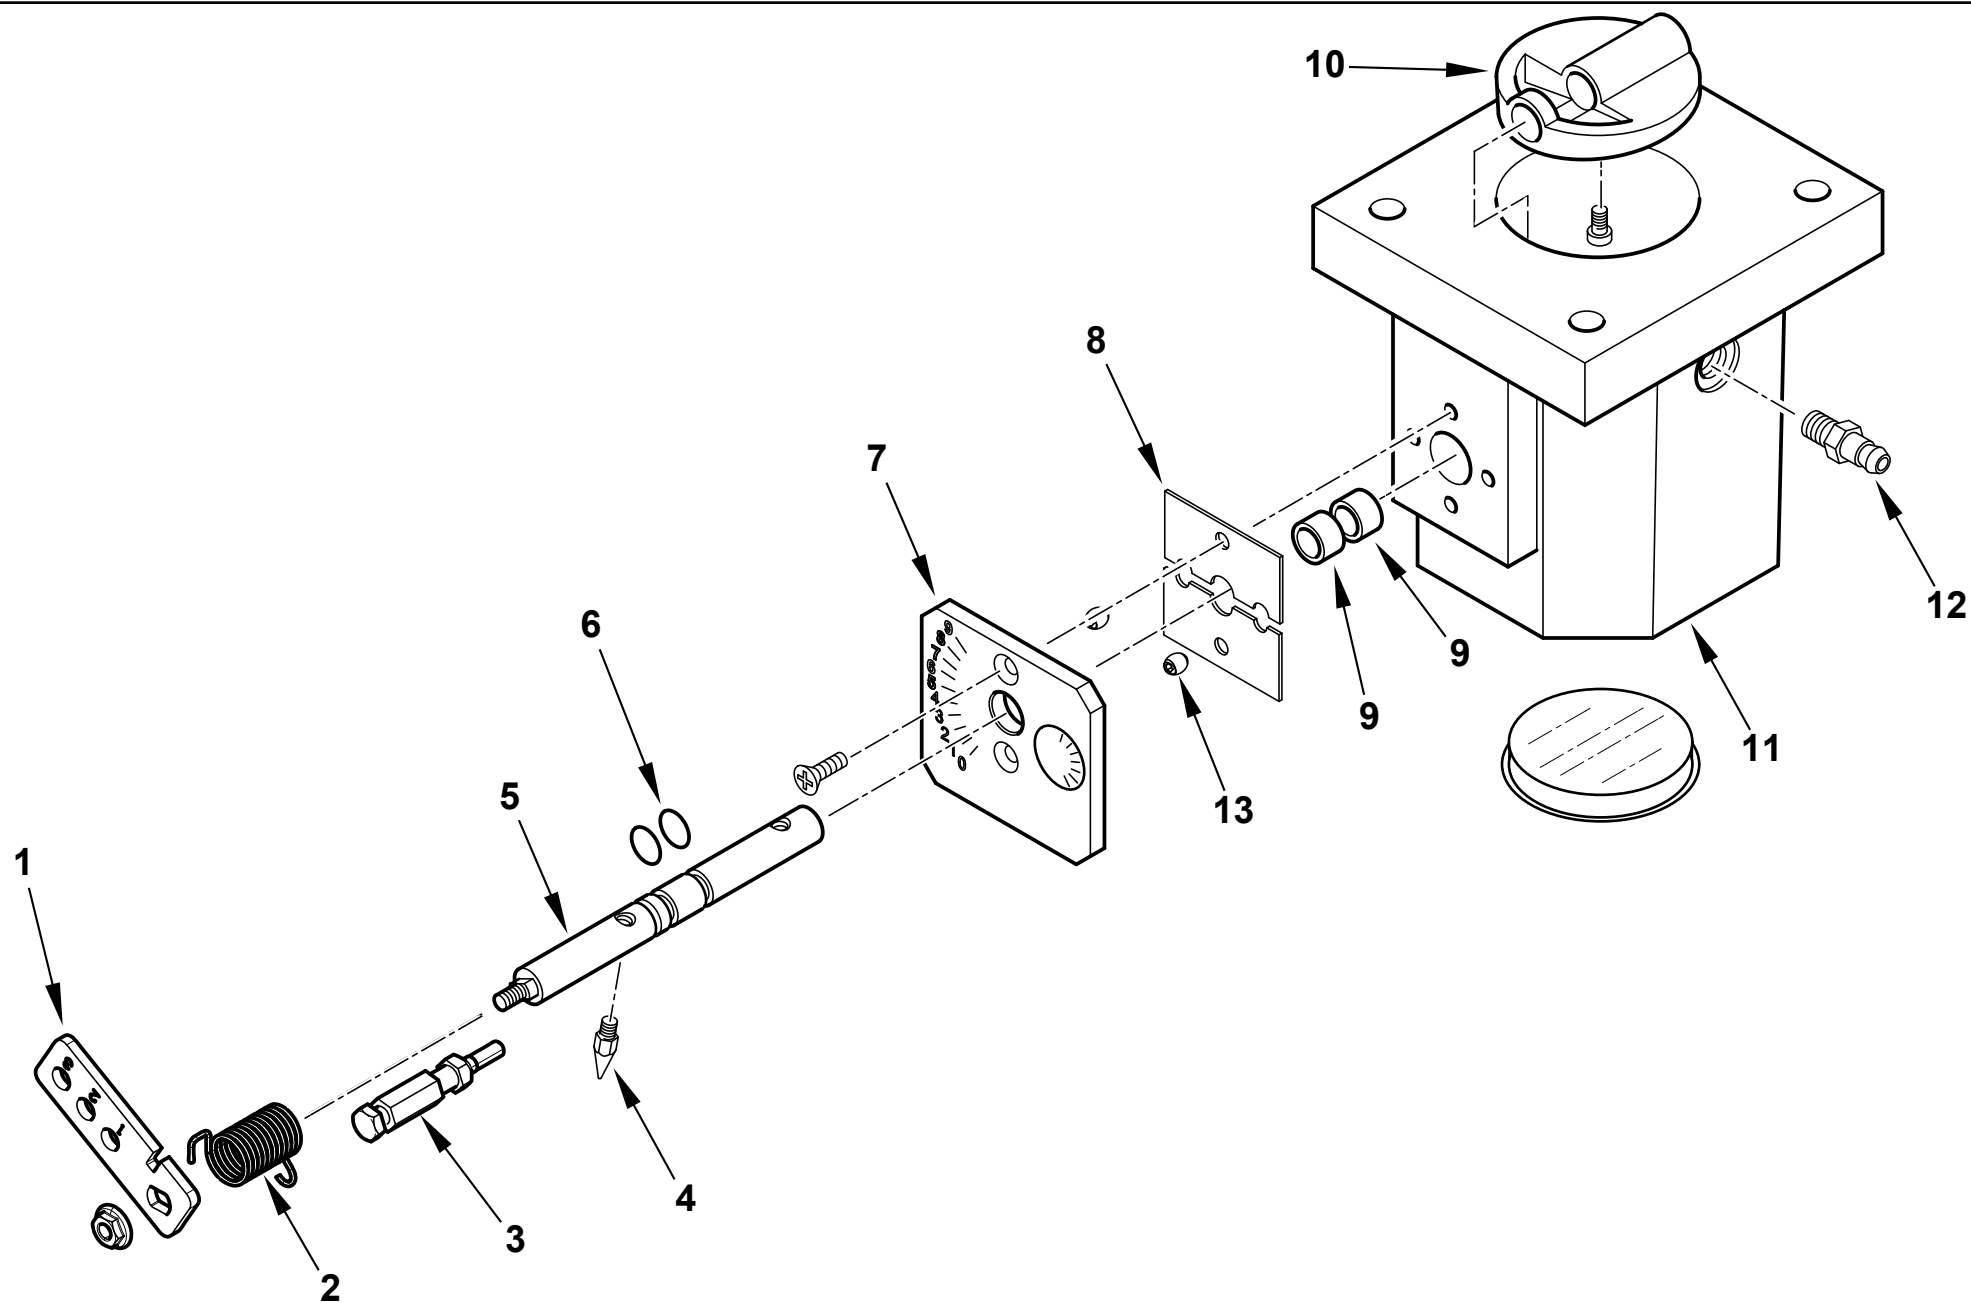

Поз	Артикул	Наименование	Примечание
1	0024020013	Пламенная головка	
2	0024020002	Головка горелки	
3	0024020019	Прокладка	
4	0024030003	Муфта соединительная	
5	230	Заглушка	
6	31483	Штуцер давления	
7	0024010010	Палец	
8	0005140457	Заглушка	
9	0005140236	Кабельный ввод	
10	0005140469	Кабельный ввод	
11	28078	Втулка	
12	0030010574	Прокладка	
13	0024010027	Ниппель	
14	0024030019	Наклейка	
15	0024030089	Крышка	
16	0005110122	Реле тепловое	
17	0005030202	Автомат горения LME 22.233	
18	0005130043	Штекер	
19	0005130051	Штекер	
20	0024030066	Блок управления в сборе	
21	0005140198	Кабель	
22	0005010261	Мотор 1,1 кВт	
23	0024020005	Крыльчатка	
24	0005170033	Прокладка	
25	0020020030	Стекло	
26	23839	Сальник	
27	0024010011	Сопло вентилятора	
28	0024010024	Шумоглушитель	
29	0024020025	Вал	
30	0024010012	Воздушная заслонка	

Поз	Артикул	Наименование	Примечание
1	0005020069	Трансформатор	
2	0005040112	Реле давления Kromschroeder DL8K-1	
3	0005130111	Штекер	
4	0005250094	Трубка	
5	0005120134	Выключатель	
6	0005120135	Кнопка	
7	0024030002	Панель управления	
8	0005120132	Лампочка зеленая с кабелем	
9	0005120133	Лампочка красная с кабелем	
10	0006120011	Монтажная плата	
11	0005110110	Пускатель Lovato BG0910A230	
12	23522	Штекер	
13	23521	Штекер	