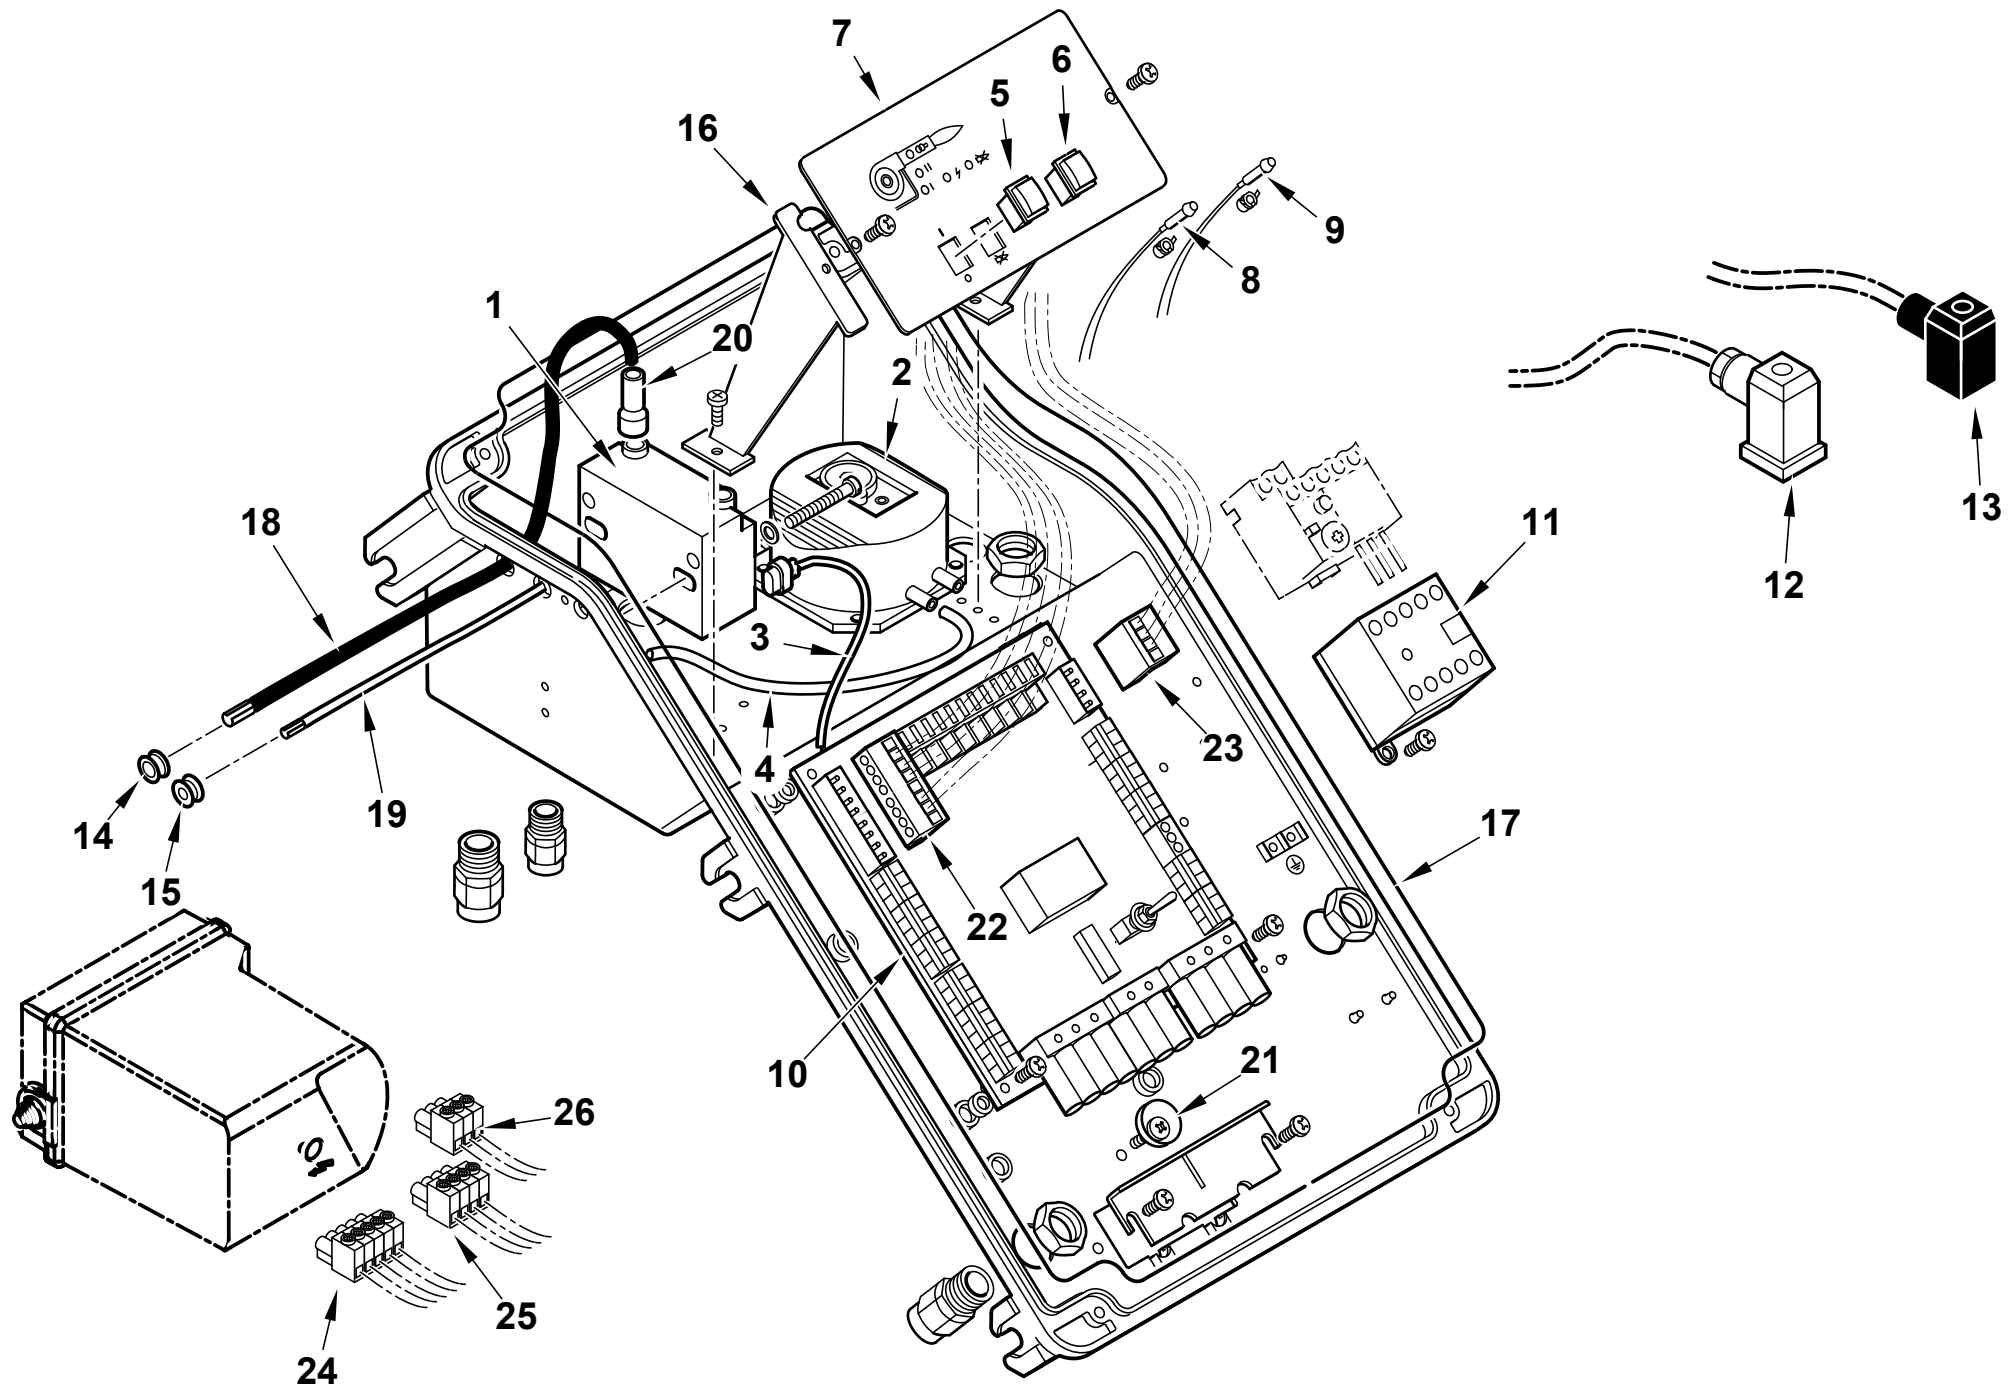

Поз	Артикул	Наименование	Примечание
31	0005140434	Заглушка	
32	54056	Втулка	
33	0024010013	Решетка воздухозаборника	
34	0024030065	Регулятор в сборе	
35	8024030022	Полуфланец	
36	0024030018	Прокладка	
37	0024040016	Шнур	
38	17639	Шпилька	
39	0024100069	Тяга с шарниром	
40	0025040039	Рычаг	
41	0024030017	Прокладка	
42	0005180077	Сальник	
43	0024030020	Винт	
44	0005060037	Наконечник	
45	37960	Кронштейн	
46	0024010015	Электрод ионизации	
47	0024020015	Электрод розжига	
48	0010060090	Кронштейн	
49	34929	Кронштейн	
50	0024020009	Форсунка газовая	
51	0024030094	Клапан газовый дроссельный в сборе	
52	0024020012	Подпорная шайба	
53	0024020014	Форсунка газовая	
54	0024020006	Газораспределитель	
55	0024020008	Трубка	
56	0024010020	Тяга с шарниром	
57	0024010008	Сектор	
58	0024010009	Рычаг	
59	0024030004	Колено	
60	0005180076	Сальник	

Поз	Артикул	Наименование	Примечание
1	0005020069	Трансформатор	
2	0005040112	Реле давления Kromschroeder DL8K-1	
3	0005130111	Штекер	
4	0005250094	Трубка	
5	0005120134	Выключатель	
6	0005120135	Кнопка	
7	0024030002	Панель управления	
8	0005120132	Лампочка зеленая с кабелем	
9	0005120133	Лампочка красная с кабелем	
10	0006120011	Монтажная плата	
11	0005110110	Пускатель Lovato BG0910A230	
12	23522	Штекер	
13	23521	Штекер	