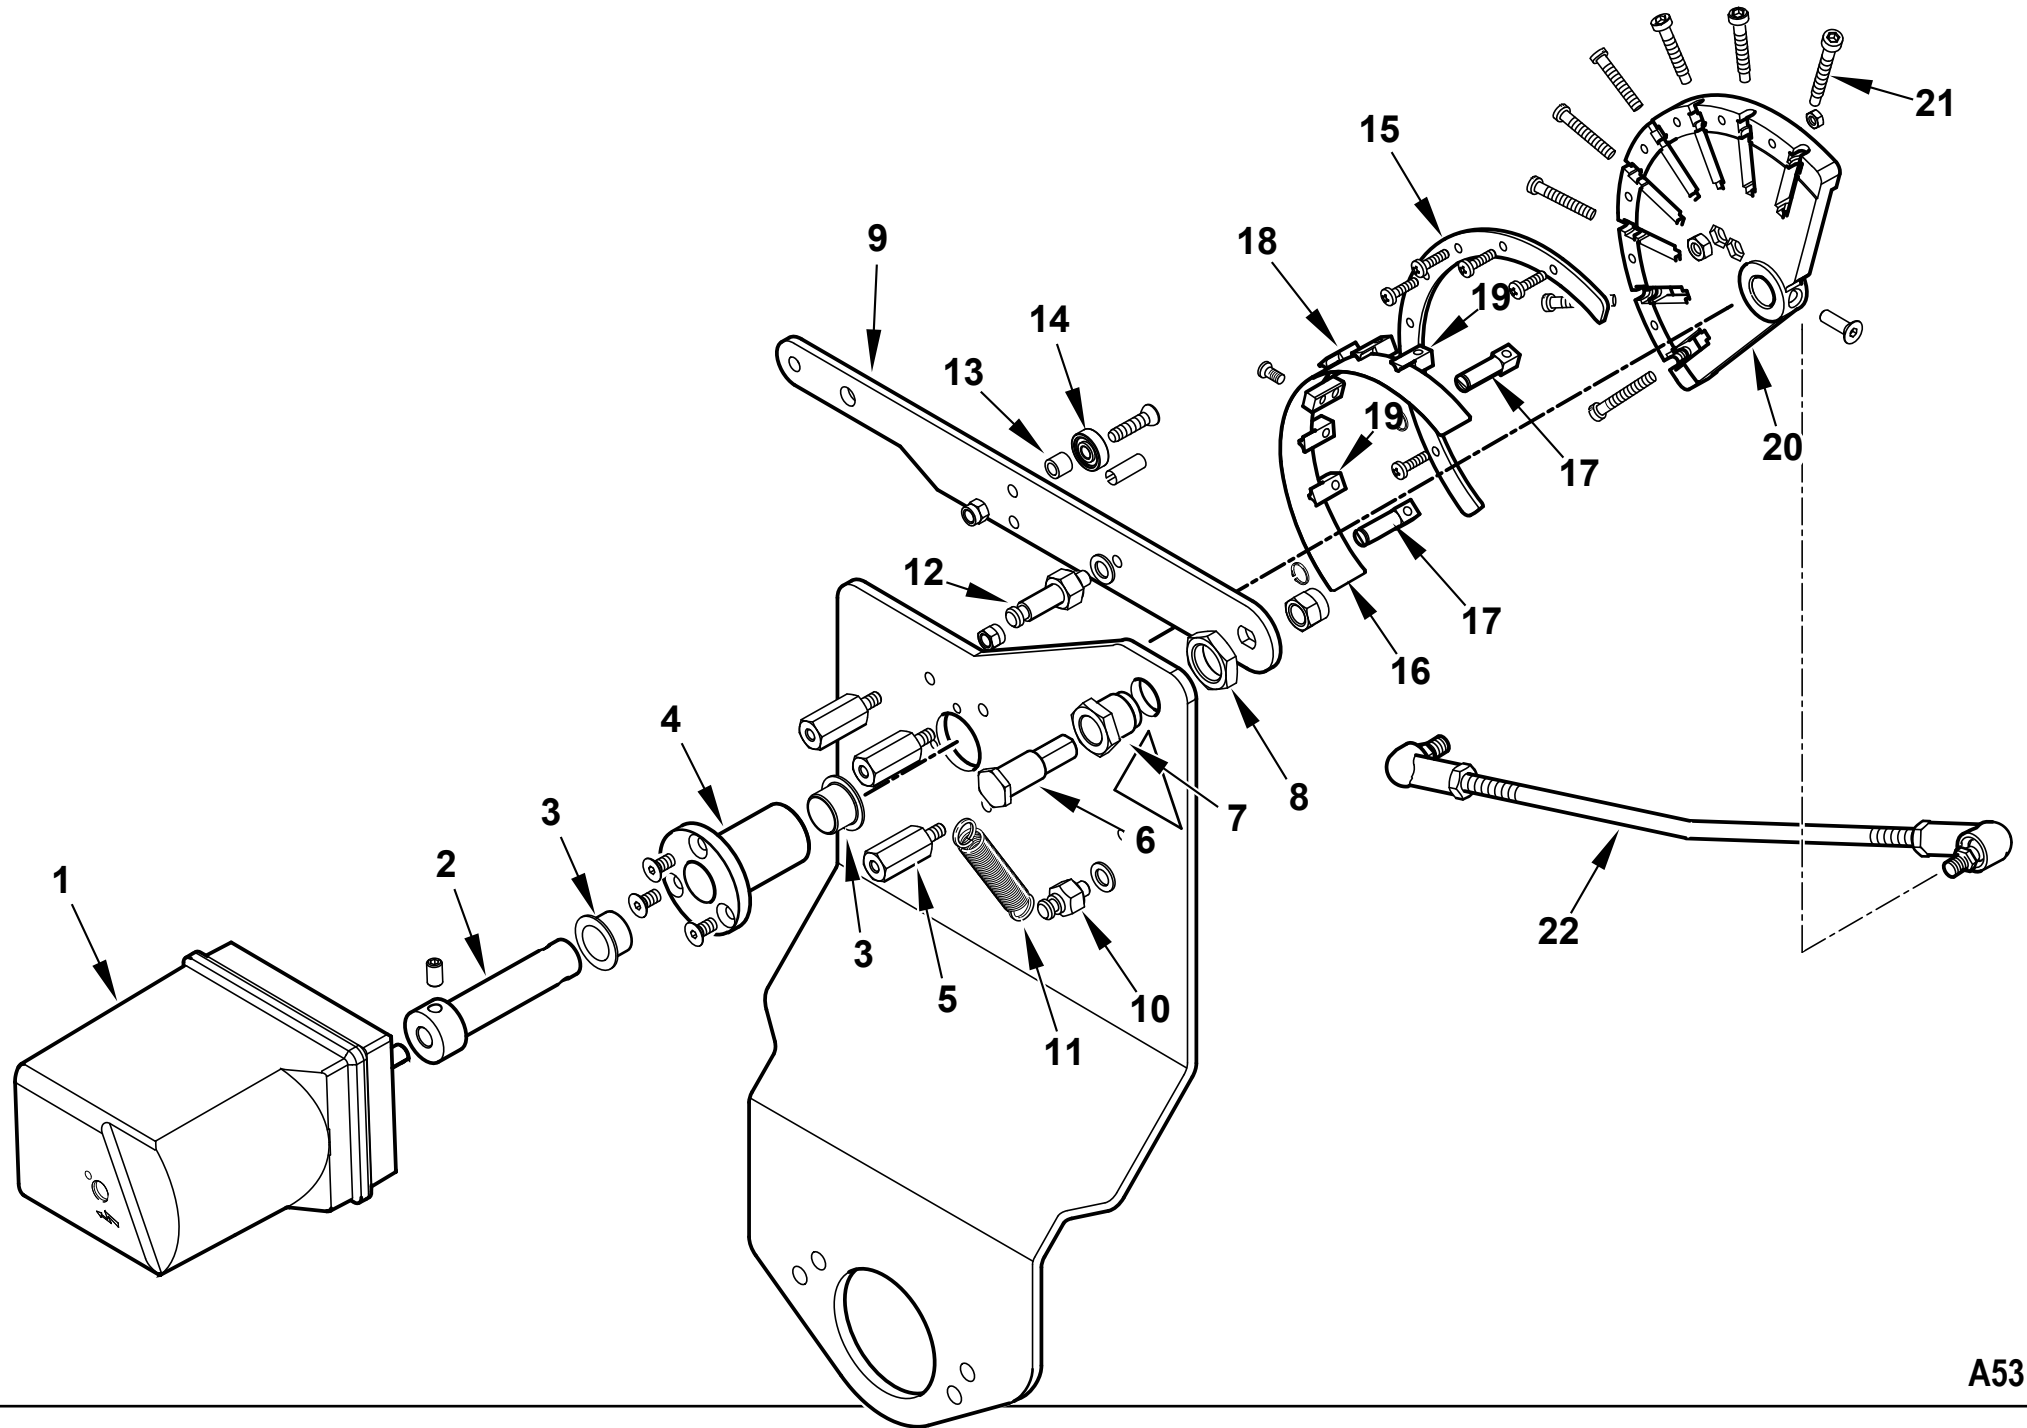

Поз	Артикул	Наименование	Примечание
1	0005040227	Сервопривод Siemens SQN72	
2	0012120171	Вал	
3	0005170056	Втулка	
4	0012120157	Втулка	
5	0012120159	Шестигранник	
6	0012120161	Ось	
7	0012120195	Втулка	
8	0011030025	Гайка	
9	0012120145	Рычаг	
10	35620	Шпилька	
11	53109	Пружина	

Поз	Артикул	Наименование	Примечание
12	0012120175	Шпилька	
13	0012120164	Втулка	
14	0005170013	Подшипник	
15	0012120190	Сектор	
16	0012120173	Лекало	
17	0012120192	Вилка	
18	0012120193	Опора	
19	0012120194	Вилка	
20	0012120170	Эксцентрик	
21	0012120155	Винт	
22	0024030064	Тяга с шарниром