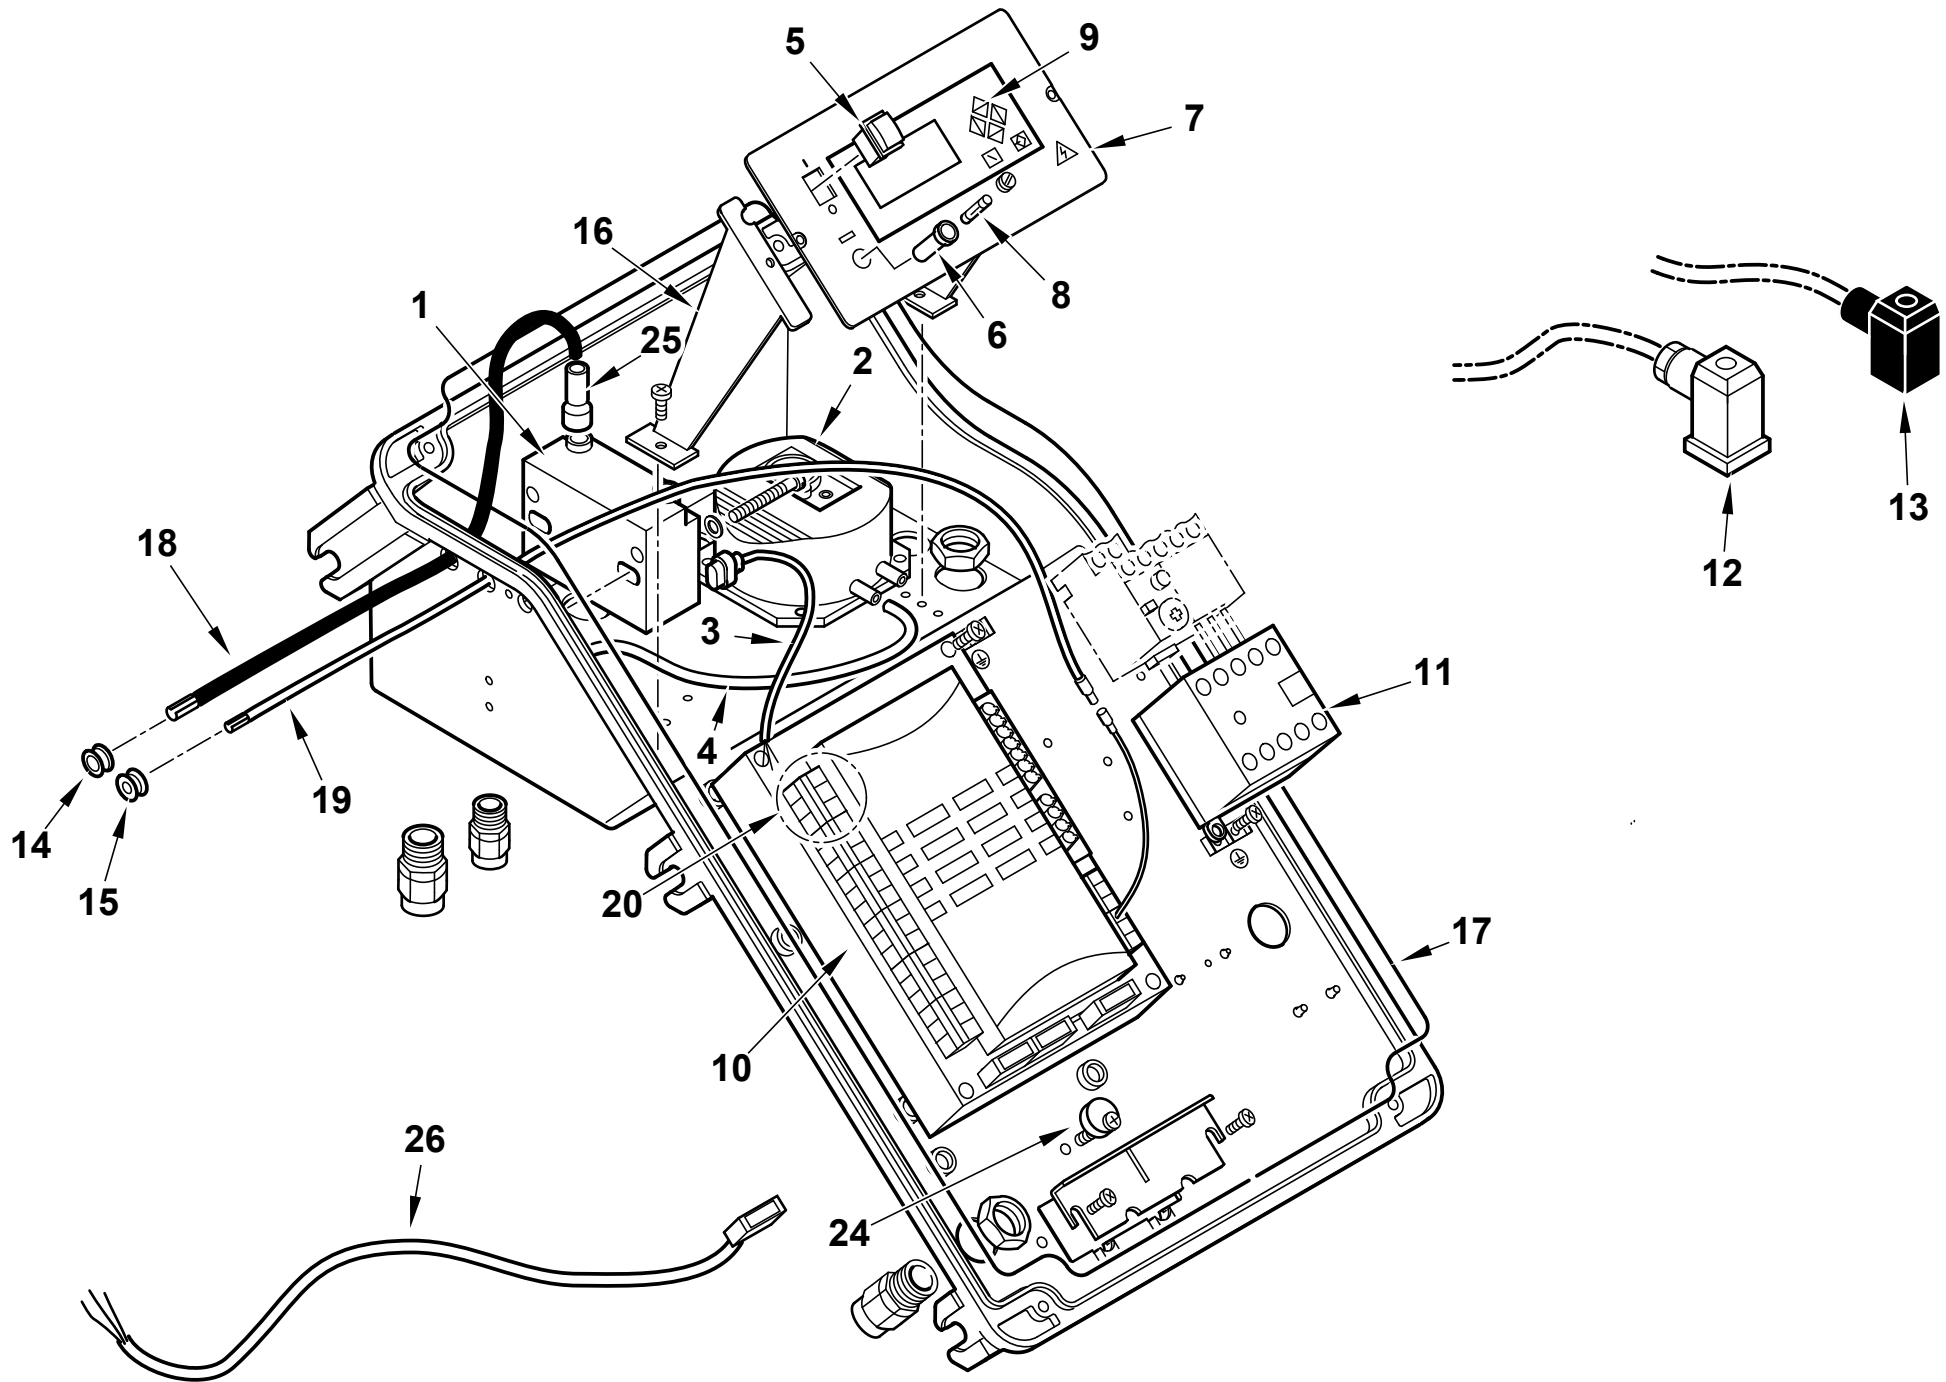

Поз	Артикул	Наименование	Примечание
1	0024020013	Пламенная головка	
2	0024020002	Головка горелки	
3	0024030003	Муфта соединительная	
4	0024010010	Палец	
5	0024030017	Прокладка	
6	0005180077	Сальник	
7	0024040041	Газовый дроссельный клапан в сборе	
8	31483	Штуцер давления	
9	0024020005	Крыльчатка	
10	0030010574	Прокладка	
11	0024010027	Ниппель	
12	8024030011	Крышка	
13	0005060037	Наконечник	
14	0024030013	Крышка	
15	19726	Шайба	
16	0024030049	Опора	
17	0005110122	Реле тепловое	
18	5449	Мотор 1,1 кВт	
19	0024020036	Блок управления в сборе	
20	0024020012	Подпорная шайба	
21	0024020009	Форсунка газовая	
22	0024020014	Форсунка газовая	
23	34929	Кронштейн	
24	0010060090	Кронштейн	
25	0024010015	Электрод ионизации	
26	0024020015	Электрод розжига	
27	0005180076	Сальник	
30	0024030020	Винт	

Поз	Артикул	Наименование	Примечание
31	0024020006	Газораспределитель	
32	0024020008	Трубка	
33	0024010046	Тяга с шарниром	
34	0024030004	Колено	
35	0024010009	Рычаг	
36	0024010008	Сектор	
37	0024010011	Сопло вентилятора	
38	23839	Сальник	
39	0020020030	Стекло	
40	0005040166	Сервопривод Lamtec STE4,5/1,2Hm	
41	0024030050	Вал	
42	0024010012	Воздушная заслонка	
43	54056	Втулка	
44	54200	Указатель	
45	0024010013	Решетка воздухозаборника	
46	8024030022	Полуфланец	
47	0024020004	Шнур	
48	0024020003	Прокладка	
49	17639	Шпилька	
50	0005130051	Штекер	
51	0005130043	Штекер	
52	37960	Кронштейн	
53	19424	Изолятор	
54	28078	Втулка	
55	0024020019	Прокладка	
61	0005140198	Кабель	
62	4976	Сальник	

Поз	Артикул	Наименование	Примечание
1	0005020069	Трансформатор	
2	0005040112	Реле давления Kromschroeder DL8K-1	
3	0005130111	Штекер	
4	0005250094	Трубка	
5	0005120134	Выключатель	
6	0005120126	Гнездо предохранителя	
7	0024010055	Панель управления	
8	7456	Предохранитель плавкий	
9	0005030266	Дисплей Lamtec	
10	0006020522	Автомат горения Lamtec BT320	
	0005130205	Штекер	
11	0005110110	Пускатель Lovato BG0910A230	
12	23522	Штекер	