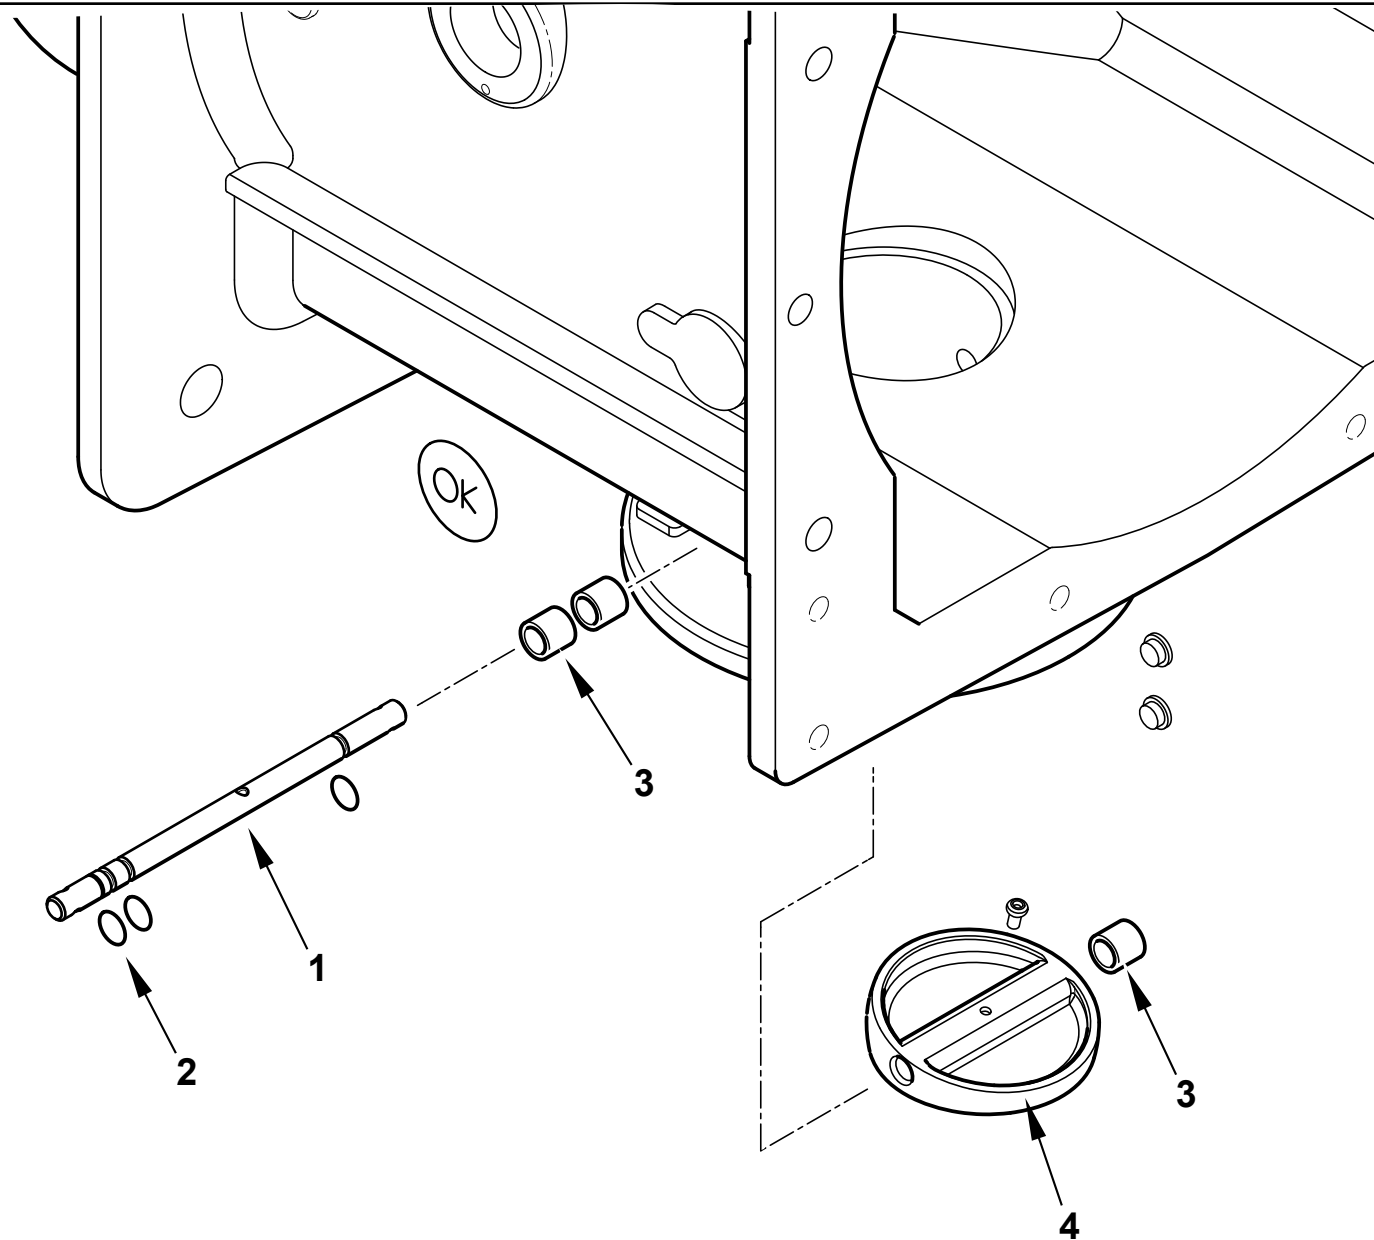

Поз	Артикул	Наименование	Примечание
1	0027010033	Вал	
2	30335	Сальник	
3	0005170059	Втулка	
4	0027010031	Газовая заслонка	

Поз	Артикул	Наименование	Примечание