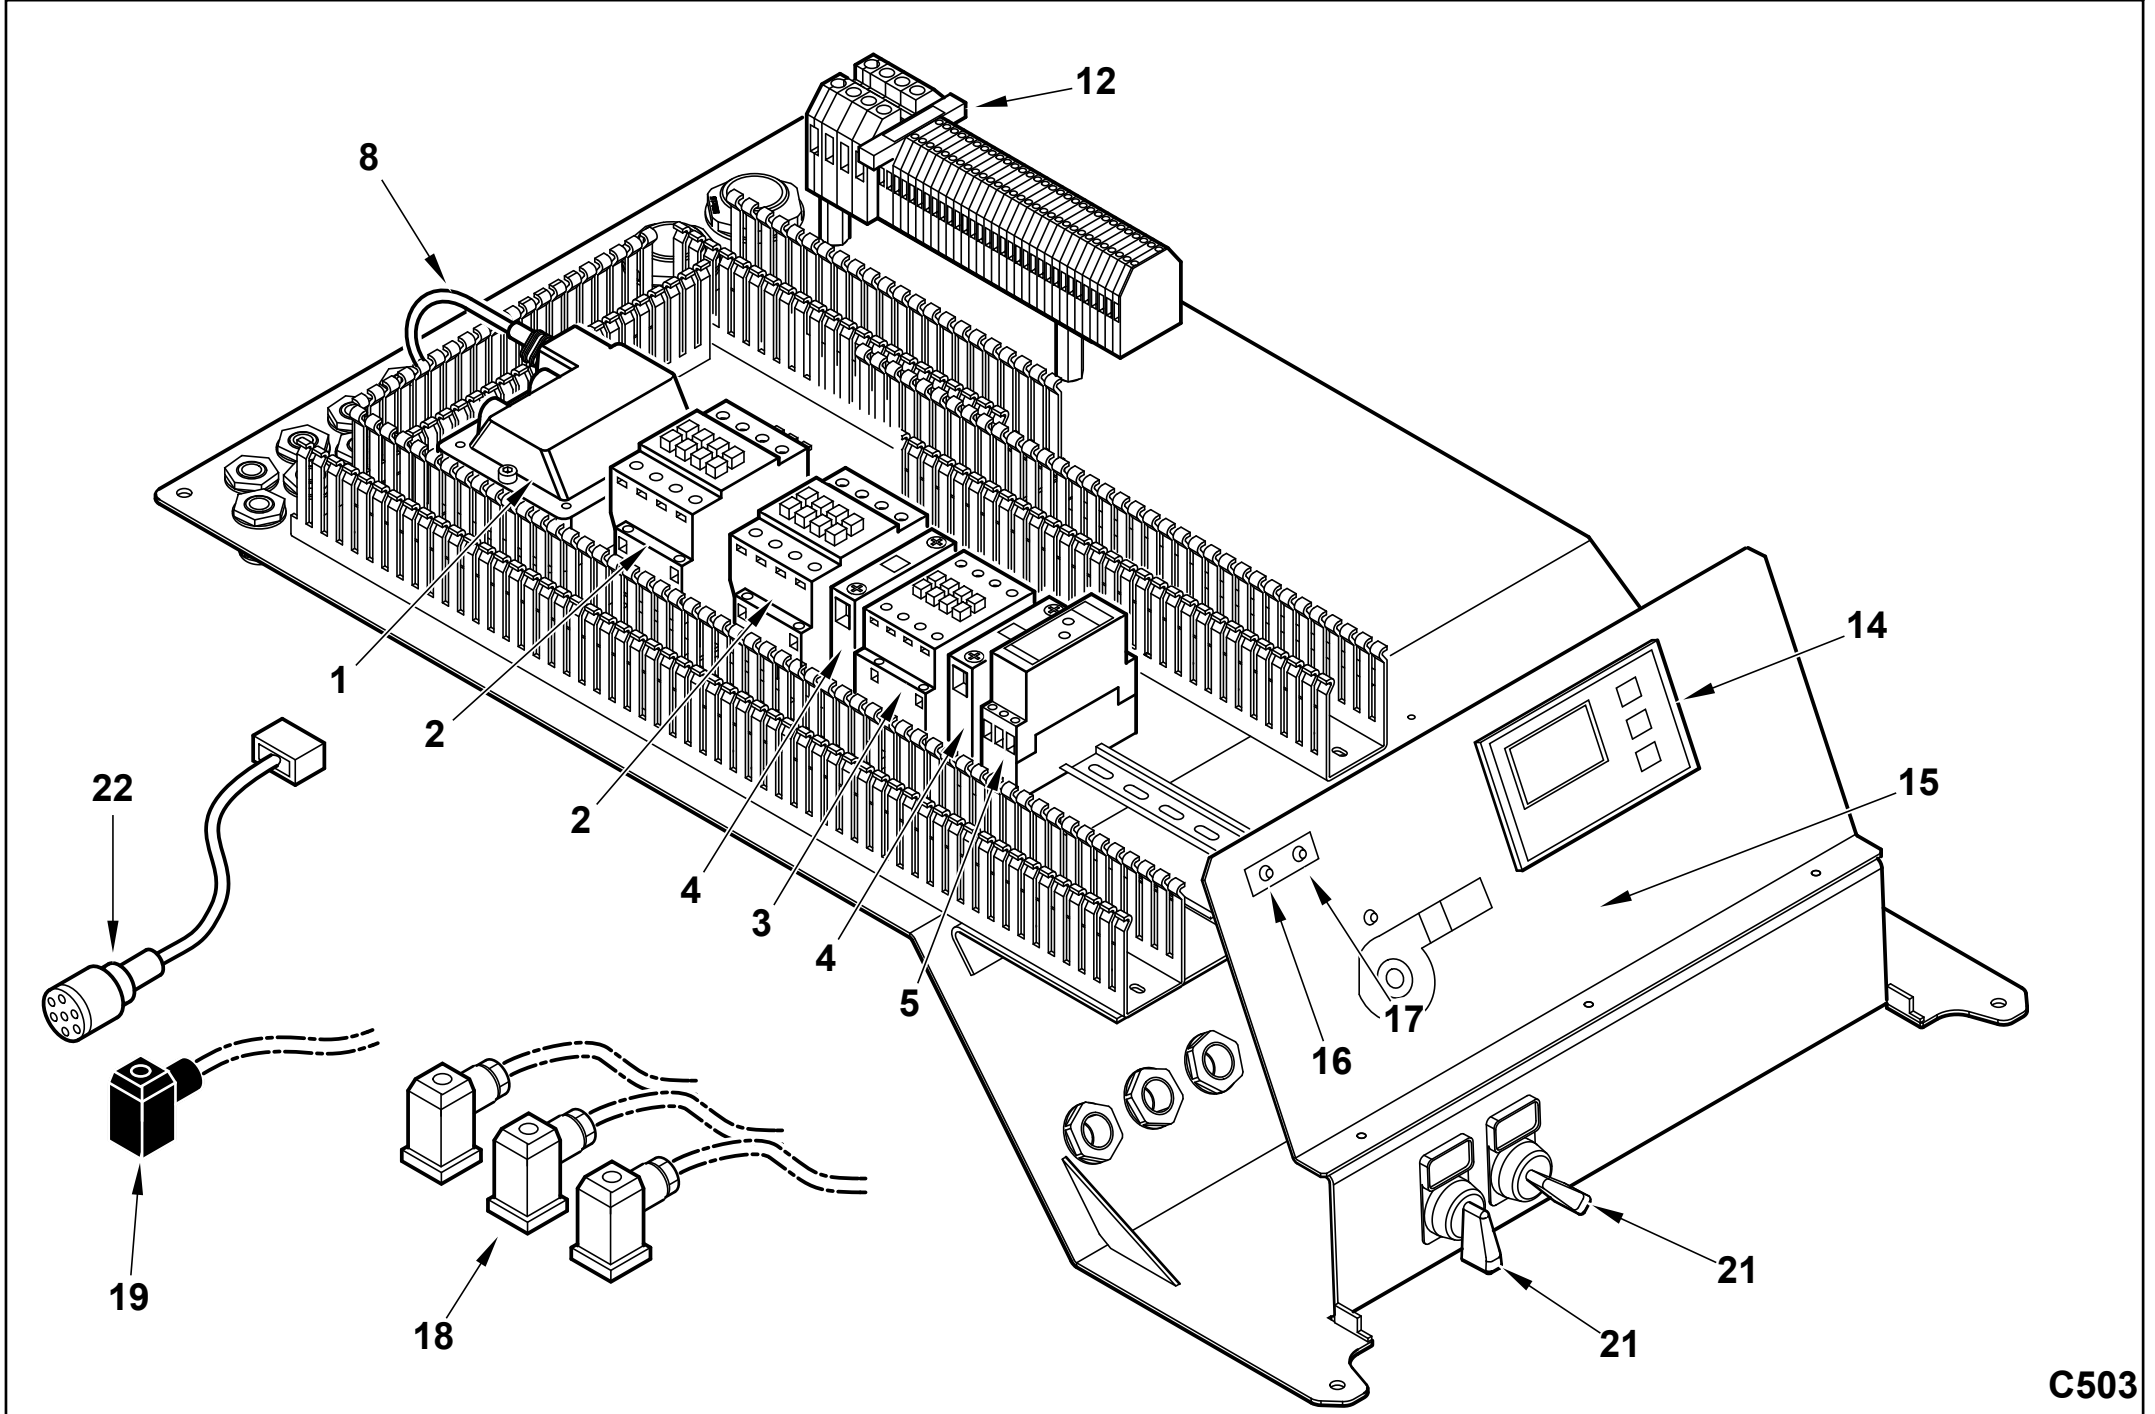

Поз	Артикул	Наименование	Примечание
1	0005020030	Трансформатор	
2	0005110114	Пускатель Lovato BF3800A230	
3	0005110113	Пускатель Lovato BF2510A230	
4	0005110137	Вспомогательный контакт	
5	23231	Реле времени	
8	0005130136	Штекер	
12	7456	Предохранитель плавкий	
14	0005030266	Дисплей Lamtec	
15	0027010076	Панель управления	
16	0005120133	Лампочка красная с кабелем	
17	0005120132	Лампочка зеленая с кабелем	

Поз	Артикул	Наименование	Примечание
18	23522	Штекер	
19	23521	Штекер	
	0005120175	Переключатель	
	0005120160	Патрон	
	0005120161	Защитный колпачок	
21	0005120184	Колодка клеммная	
	0015320174	Табличка пластиковая "0-1"	
	0015320175	Табличка	
	0005120183	Вспомогательный контакт	
22	0005140737	Кабель со штекером	
	0005130205	Штекер