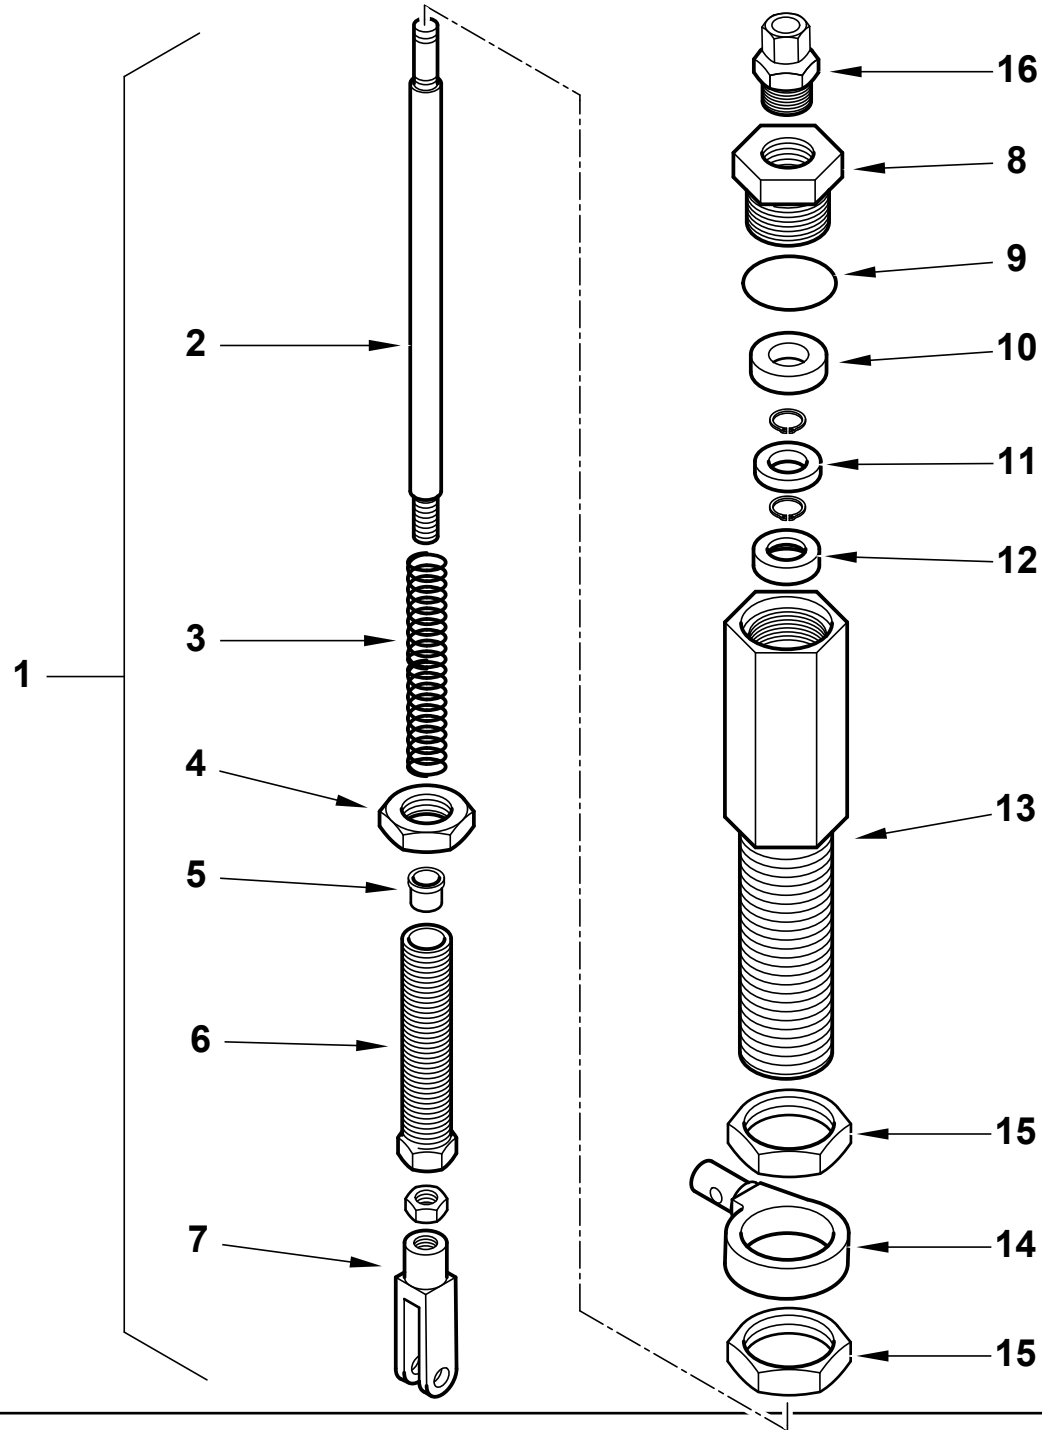

Поз	Артикул	Наименование	Примечание
1	0024070003	Пламенная головка	
2	0024070002	Головка горелки	
3	0024030003	Муфта соединительная	
4	0024010010	Палец	
5	23928	Изолятор	
6	53615	Штекер	
7	0024060023	Втулка	
8	31483	Штуцер давления	
9	0024030026	Крыльчатка	
10	18341	Держатель датчика	
11	0005140198	Кабель	
12	8024030011	Крышка	
13	0005060037	Наконечник	
14	0024030013	Крышка	
16	0005030112	Автомат горения LMO 44.255	
17	0005110123	Реле тепловое	
18	0005010001	Мотор 1,5 кВт	
20	0024070006	Подпорная шайба	
21	49375	Шестигранник	
22	14171	Пластина	
23	27017	Скоба	
24	50525	Удлинитель электрода	
25	0024060032	Электрод	
26	0024060031	Электрод	
27	49472	Скоба	
28	0024060008	Пластина опорная	
30	4314	Гайка	
31	14168	Опора	
32	0024060003	Ствол форсунки	
33	0024060026	Тяга с шарниром	
34	0024060005	Ствол форсунки	
35	0024010009	Рычаг	
36	0024010008	Сектор	
37	0024010011	Сопло вентилятора	
38	23839	Сальник	
39	0020020030	Стекло	
40	0025020011	Гидравлический привод в сборе	
41	0024060009	Вал	
42	0024010012	Воздушная заслонка	
43	54056	Втулка	
44	54200	Указатель	

Поз	Артикул	Наименование	Примечание
9	0005120133	Лампочка красная с кабелем	
10	0006120031	Монтажная плата	
11	0005110110	Пускатель	
12	0005130175	Штекер	
13	0024010019	Эксцентрик	
14	0005140236	Кабельный ввод	
15	0005020037	Кабель розжига	
16	0024030014	Суппорт	

Поз	Артикул	Наименование	Примечание
1	0025020011	Гидравлический привод в сборе	
2	0025020013	Поршень	
3	0025020015	Пружина	
4	0025020022	Гайка	
5	0025020023	Втулка	
6	0025020016	Винт регулировочный	
7	0005170038	Вилка	
8	0025020017	Заглушка	

Поз	Артикул	Наименование	Примечание
9	0005180081	Сальник	
10	23093	Прокладка	
11	0025020024	Втулка	
12	0025020014	Тарелка	
13	0025020012	Корпус гидравлического привода	
14	0025020033	Проушина	
15	0025020018	Гайка	
16	0005150220	Зажимное соединение	