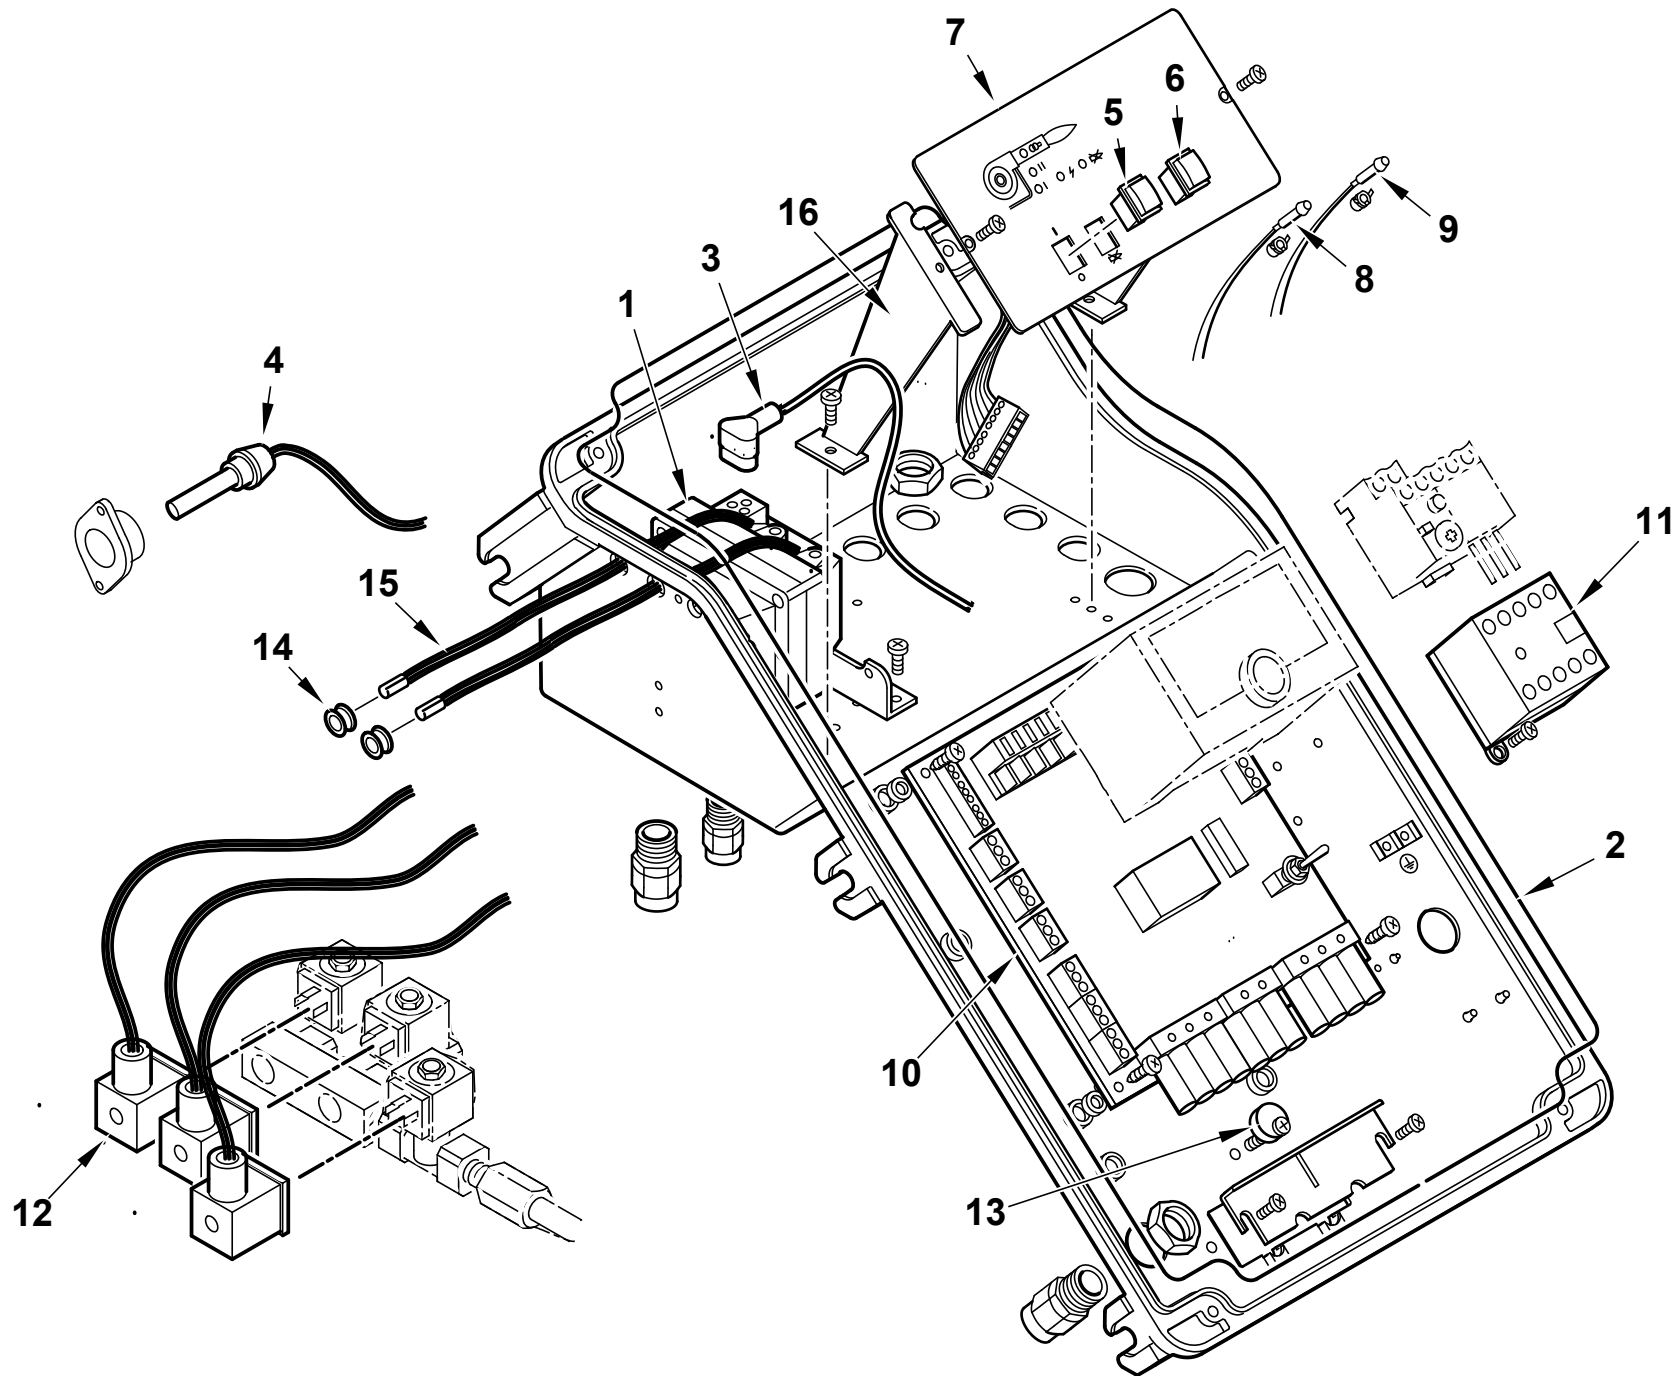

Поз	Артикул	Наименование	Примечание
1	0005020067	Трансформатор	
2	0024010018	Прокладка	
3	0005130089	Штекер	
4	31070	Фотодатчик Siemens QRB1B	
5	0005120134	Выключатель	
6	0005120135	Кнопка	
7	0024060002	Панель управления	
8	0005120132	Лампочка зеленая с кабелем	

Поз	Артикул	Наименование	Примечание
9	0005120133	Лампочка красная с кабелем	
10	0006120031	Монтажная плата	
11	0005110110	Пускатель	
12	0005130175	Штекер	
13	0024010019	Эксцентрик	
14	0005140236	Кабельный ввод	
15	0005020037	Кабель розжига	
16	0024030014	Суппорт