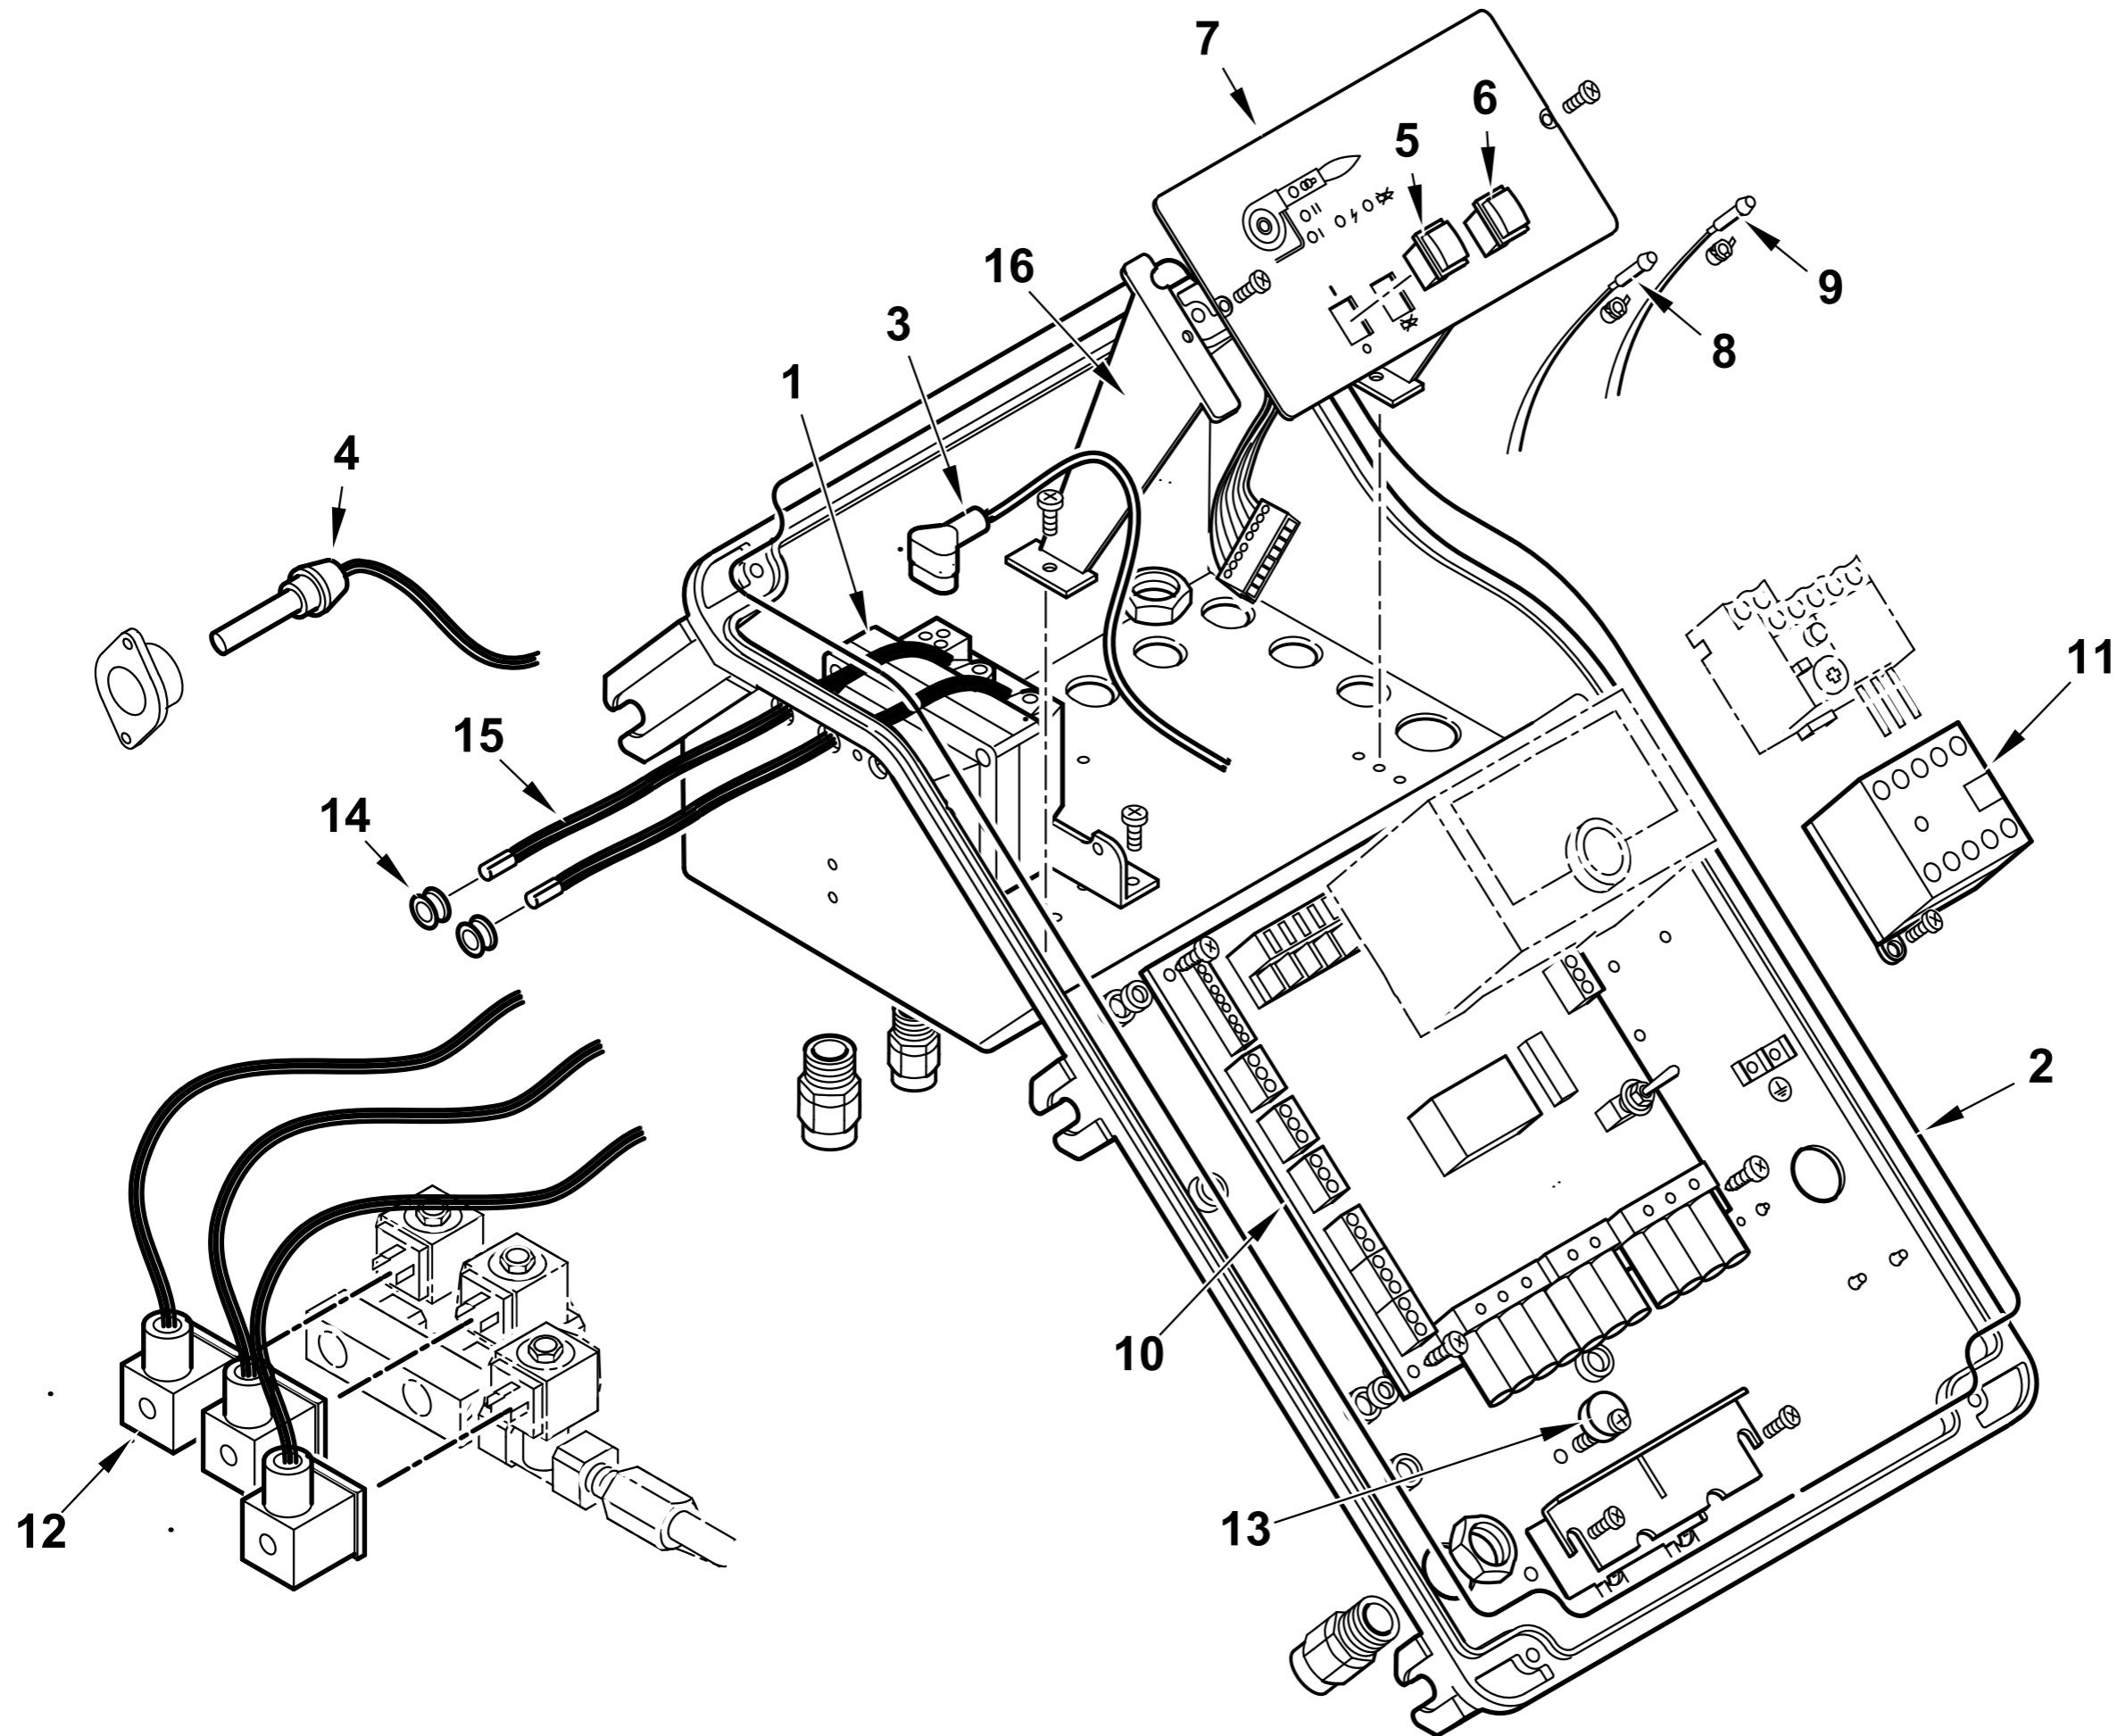

Поз	Артикул	Наименование	Примечание
1	0024070003	Пламенная головка	
2	0024070002	Головка горелки	
3	0024030003	Муфта соединительная	
4	0024010010	Палец	
5	23928	Изолятор	
6	53615	Штекер	
7	0024060023	Втулка	
8	31483	Штуцер давления	
9	0024040002	Крыльчатка	
10	18341	Держатель датчика	
11	0005140198	Кабель	
12	8024030011	Крышка	
13	0005060037	Наконечник	
14	0024030013	Крышка	
16	0005030112	Автомат горения LMO 44.255	
17	0005110124	Реле тепловое	
18	30103	Мотор 2,2 кВт	
19	0024040014	Шайба	
20	0024070006	Подпорная шайба	
21	49375	Шестигранник	
22	14171	Пластина	
23	27017	Скоба	
24	50525	Удлинитель электрода	
25	0024060032	Электрод	
26	0024060031	Электрод	
27	49472	Скоба	
28	0024060008	Пластина опорная	
30	4314	Гайка	
31	14168	Опора	
32	0024060003	Ствол форсунки	
33	0024060026	Тяга с шарниром	
34	0024060005	Ствол форсунки	
35	0024010009	Рычаг	
36	0024010008	Сектор	
37	0024010011	Сопло вентилятора	
38	23839	Сальник	
39	0020020030	Стекло	
40	0025020011	Гидравлический привод в сборе	
41	0024060009	Вал	
42	0024010012	Воздушная заслонка	

Поз	Артикул	Наименование	Примечание
1	0005020067	Трансформатор	
2	0024010018	Прокладка	
3	0005130089	Штекер	
4	31070	Фотодатчик Siemens QRB1B	
5	0005120134	Выключатель	
6	0005120135	Кнопка	
7	0024060002	Панель управления	
8	0005120132	Лампочка зеленая с кабелем	

Поз	Артикул	Наименование	Примечание
9	0005120133	Лампочка красная с кабелем	
10	0006120031	Монтажная плата	
11	0005110110	Пускатель	
12	0005130175	Штекер	
13	0024010019	Эксцентрик	
14	0005140236	Кабельный ввод	
15	0005020037	Кабель розжига	
16	0024030014	Суппорт	

Поз	Артикул	Наименование	Примечание
9	0005180081	Сальник	
10	23093	Прокладка	
11	0025020024	Втулка	
12	0025020014	Тарелка	
13	0025020012	Корпус гидравлического привода	
14	0025020033	Проушина	
15	0025020018	Гайка	
16	0005150220	Зажимное соединение	