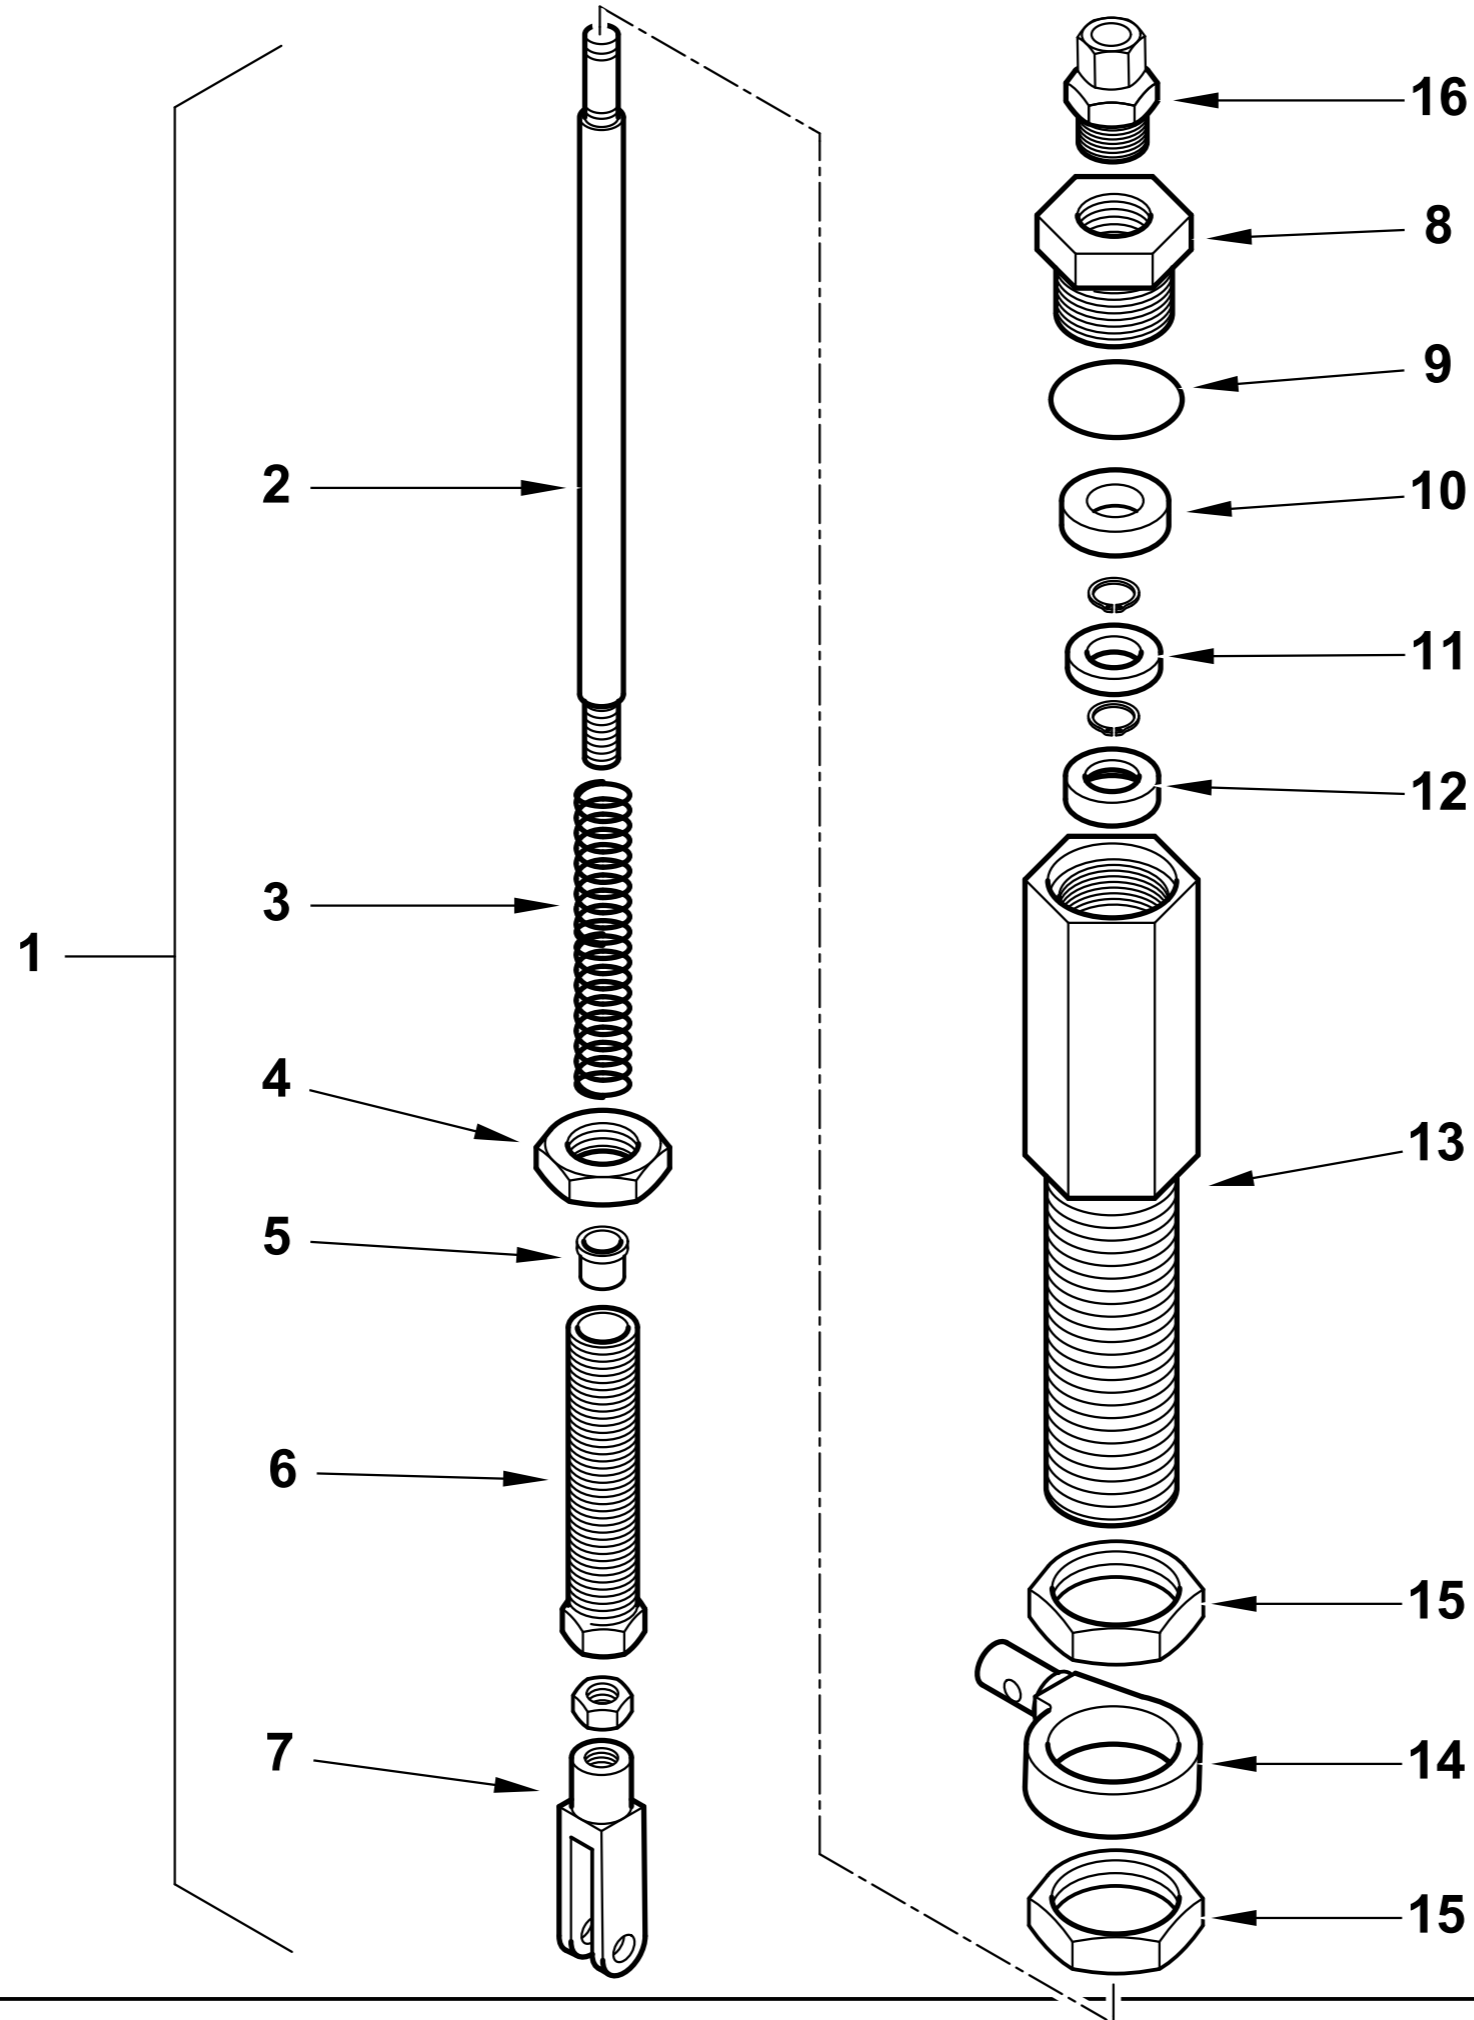

Поз	Артикул	Наименование	Примечание
1	0025020011	Гидравлический привод в сборе	
2	0025020013	Поршень	
3	0025020015	Пружина	
4	0025020022	Гайка	
5	0025020023	Втулка	
6	0025020016	Винт регулировочный	
7	0005170038	Вилка	
8	0025020017	Заглушка	

Поз	Артикул	Наименование	Примечание
9	0005180081	Сальник	
10	23093	Прокладка	
11	0025020024	Втулка	
12	0025020014	Тарелка	
13	0025020012	Корпус гидравлического привода	
14	0025020033	Проушина	
15	0025020018	Гайка	
16	0005150220	Зажимное соединение