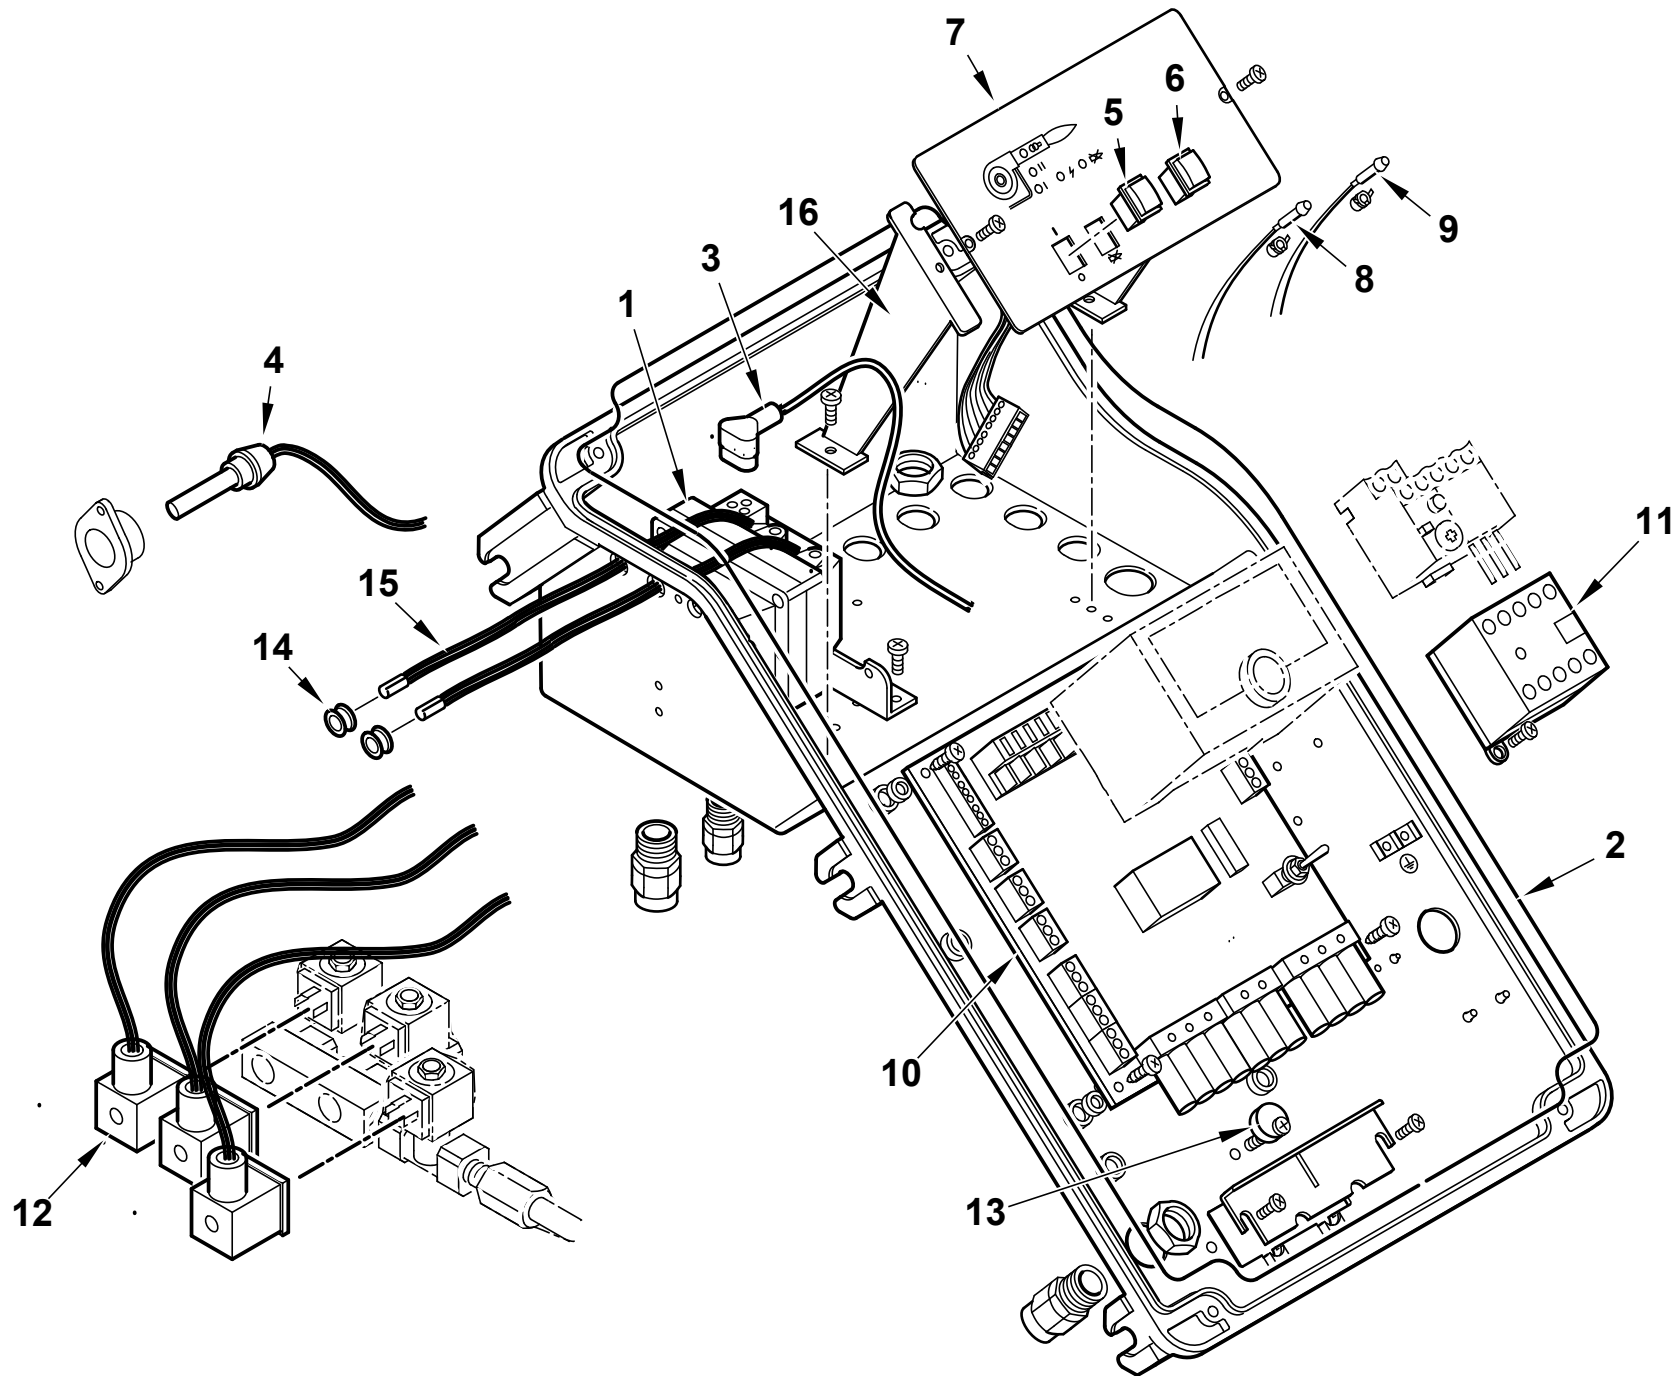

Поз	Артикул	Наименование	Примечание
1	0024080004	Пламенная головка	
2	0024080005	Головка горелки	
3	0024030003	Муфта соединительная	
4	0024010010	Палец	
5	23928	Изолятор	
6	53615	Штекер	
7	0024060023	Втулка	
8	31483	Штуцер давления	
9	0024040002	Крыльчатка	
10	18341	Держатель датчика	
11	0005140198	Кабель	
12	8024030011	Крышка	
13	0005060037	Наконечник	
14	0024030013	Крышка	
15	0024040038	Втулка	
16	0005030112	Автомат горения LMO 44.255	
17	0005110124	Реле тепловое	
18	30103	Мотор 2,2 кВт	
19	0024040014	Шайба	
20	0024080001	Подпорная шайба	
21	49375	Шестигранник	
22	14171	Пластина	
23	27017	Скоба	
24	50525	Удлинитель электрода	
25	0024060032	Электрод	
26	0024060031	Электрод	
27	49472	Скоба	
28	0024060008	Пластина опорная	
30	4314	Гайка	
31	14168	Опора	
32	0024080002	Ствол форсунки	
33	0024060026	Тяга с шарниром	
34	0024080003	Ствол форсунки	
35	0024010009	Рычаг	
36	0024010008	Сектор	
37	0024010011	Сопло вентилятора	
38	23839	Сальник	
39	0020020030	Стекло	

Поз	Артикул	Наименование	Примечание
40	0005040111	Сервопривод Siemens SQN72	
41	0024030024	Вал	
42	0024010012	Воздушная заслонка	
43	54056	Втулка	
44	54200	Указатель	
45	0024010013	Решетка воздухозаборника	
46	0024080006	Полуфланец	
47	0024040016	Шнур	
48	0024030018	Прокладка	
49	17639	Шпилька	
50	0005130051	Штекер	
51	0005130043	Штекер	
53	0024060036	Блок управления в сборе	
54	28074	Гибкий патрубок	
56	0005180077	Сальник	
57	0024060025	Муфта эластичная	
58	28894	Вилка	
59	16935	Вал	
60	16933	Муфта эластичная	
61	5941	Вилка	
62	30752	Насос Suntec AJV6	
63	30987	Зажимное соединение	
64	0024060019	Штуцер	
65	31169	Электромагнитный клапан	
66	0005150151	Ниппель	
67	56036	Коллектор	
68	39040	Болт перфорированный	
70	0024060017	Ниппель	
72	0024060018	Ниппель	
73	0024060010	Трубка	
74	4987	Шайба	
75	17663	Ниппель	
77	0024080007	Втулка	
	30768	Фильтр ж/т	
78	95046	Патрон фильтра	
	95100	Прокладка	
79	18138	Ниппель	
80	4976	Сальник	