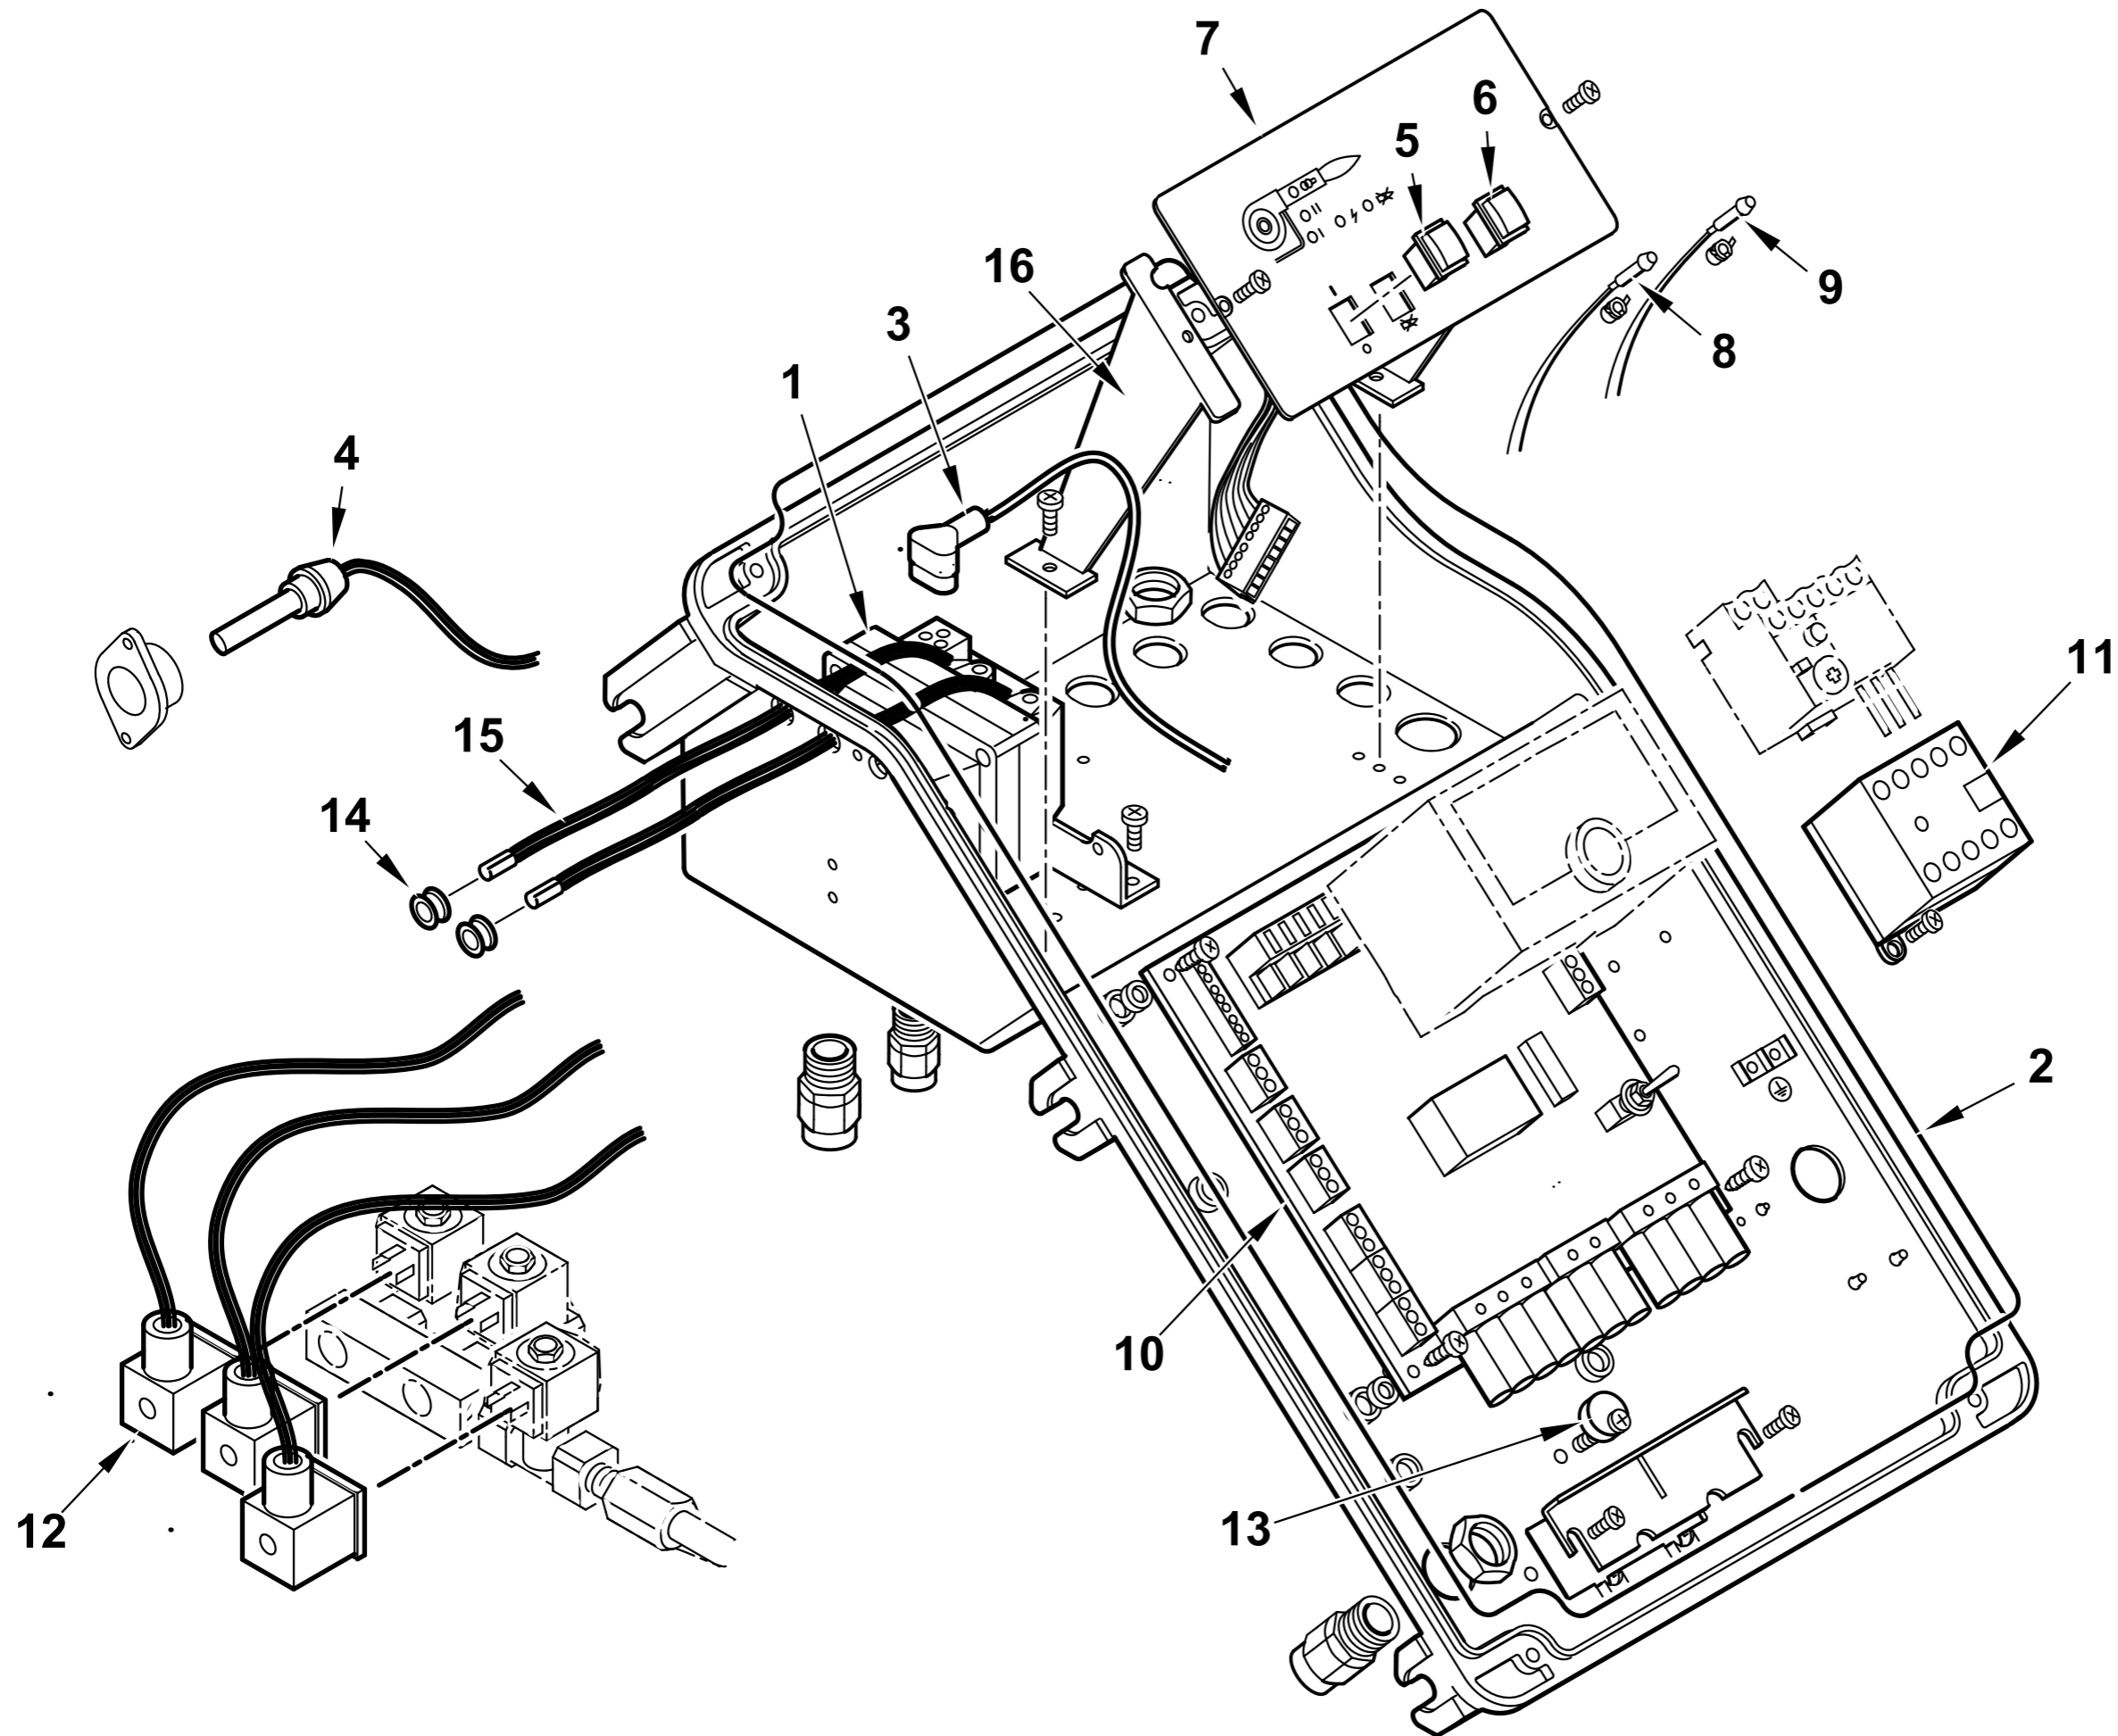

Поз	Артикул	Наименование	Примечание
1	0024080004	Пламенная головка	
2	0024080005	Головка горелки	
3	0024030003	Муфта соединительная	
4	0024010010	Палец	
5	23928	Изолятор	
6	53615	Штекер	
7	0024060023	Втулка	
8	31483	Штуцер давления	
9	0024040002	Крыльчатка	
10	18341	Держатель датчика	
11	0005140198	Кабель	
12	8024030011	Крышка	
13	0005060037	Наконечник	
14	0024030013	Крышка	
16	0005030112	Автомат горения LMO 44.255	
17	0005110124	Реле тепловое	
18	30103	Мотор 2,2 кВт	
19	0024040014	Шайба	
20	0024080001	Подпорная шайба	
21	49375	Шестигранник	
22	14171	Пластина	
23	27017	Скоба	
24	50525	Удлинитель электрода	
25	0024060032	Электрод	
26	0024060031	Электрод	
27	49472	Скоба	
28	0024060008	Пластина опорная	
30	4314	Гайка	
31	14168	Опора	
32	0024080002	Ствол форсунки	
33	0024060026	Тяга с шарниром	
34	0024080003	Ствол форсунки	
35	0024010009	Рычаг	
36	0024010008	Сектор	
37	0024010011	Сопло вентилятора	
38	23839	Сальник	
39	0020020030	Стекло	
40	0025020011	Гидравлический привод в сборе	
41	0024060009	Вал	
42	0024010012	Воздушная заслонка	
43	54056	Втулка	

Поз	Артикул	Наименование	Примечание
1	0005020067	Трансформатор	
2	0024010018	Прокладка	
3	0005130089	Штекер	
4	31070	Фотодатчик Siemens QRB1B	
5	0005120134	Выключатель	
6	0005120135	Кнопка	
7	0024060002	Панель управления	
8	0005120132	Лампочка зеленая с кабелем	

Поз	Артикул	Наименование	Примечание
9	0005120133	Лампочка красная с кабелем	
10	0006120031	Монтажная плата	
11	0005110110	Пускатель	
12	0005130175	Штекер	
13	0024010019	Эксцентрик	
14	0005140236	Кабельный ввод	
15	0005020037	Кабель розжига	
16	0024030014	Суппорт	

Поз	Артикул	Наименование	Примечание
9	0005180081	Сальник	
10	23093	Прокладка	
11	0025020024	Втулка	
12	0025020014	Тарелка	
13	0025020012	Корпус гидравлического привода	
14	0025020033	Проушина	
15	0025020018	Гайка	
16	0005150220	Зажимное соединение	