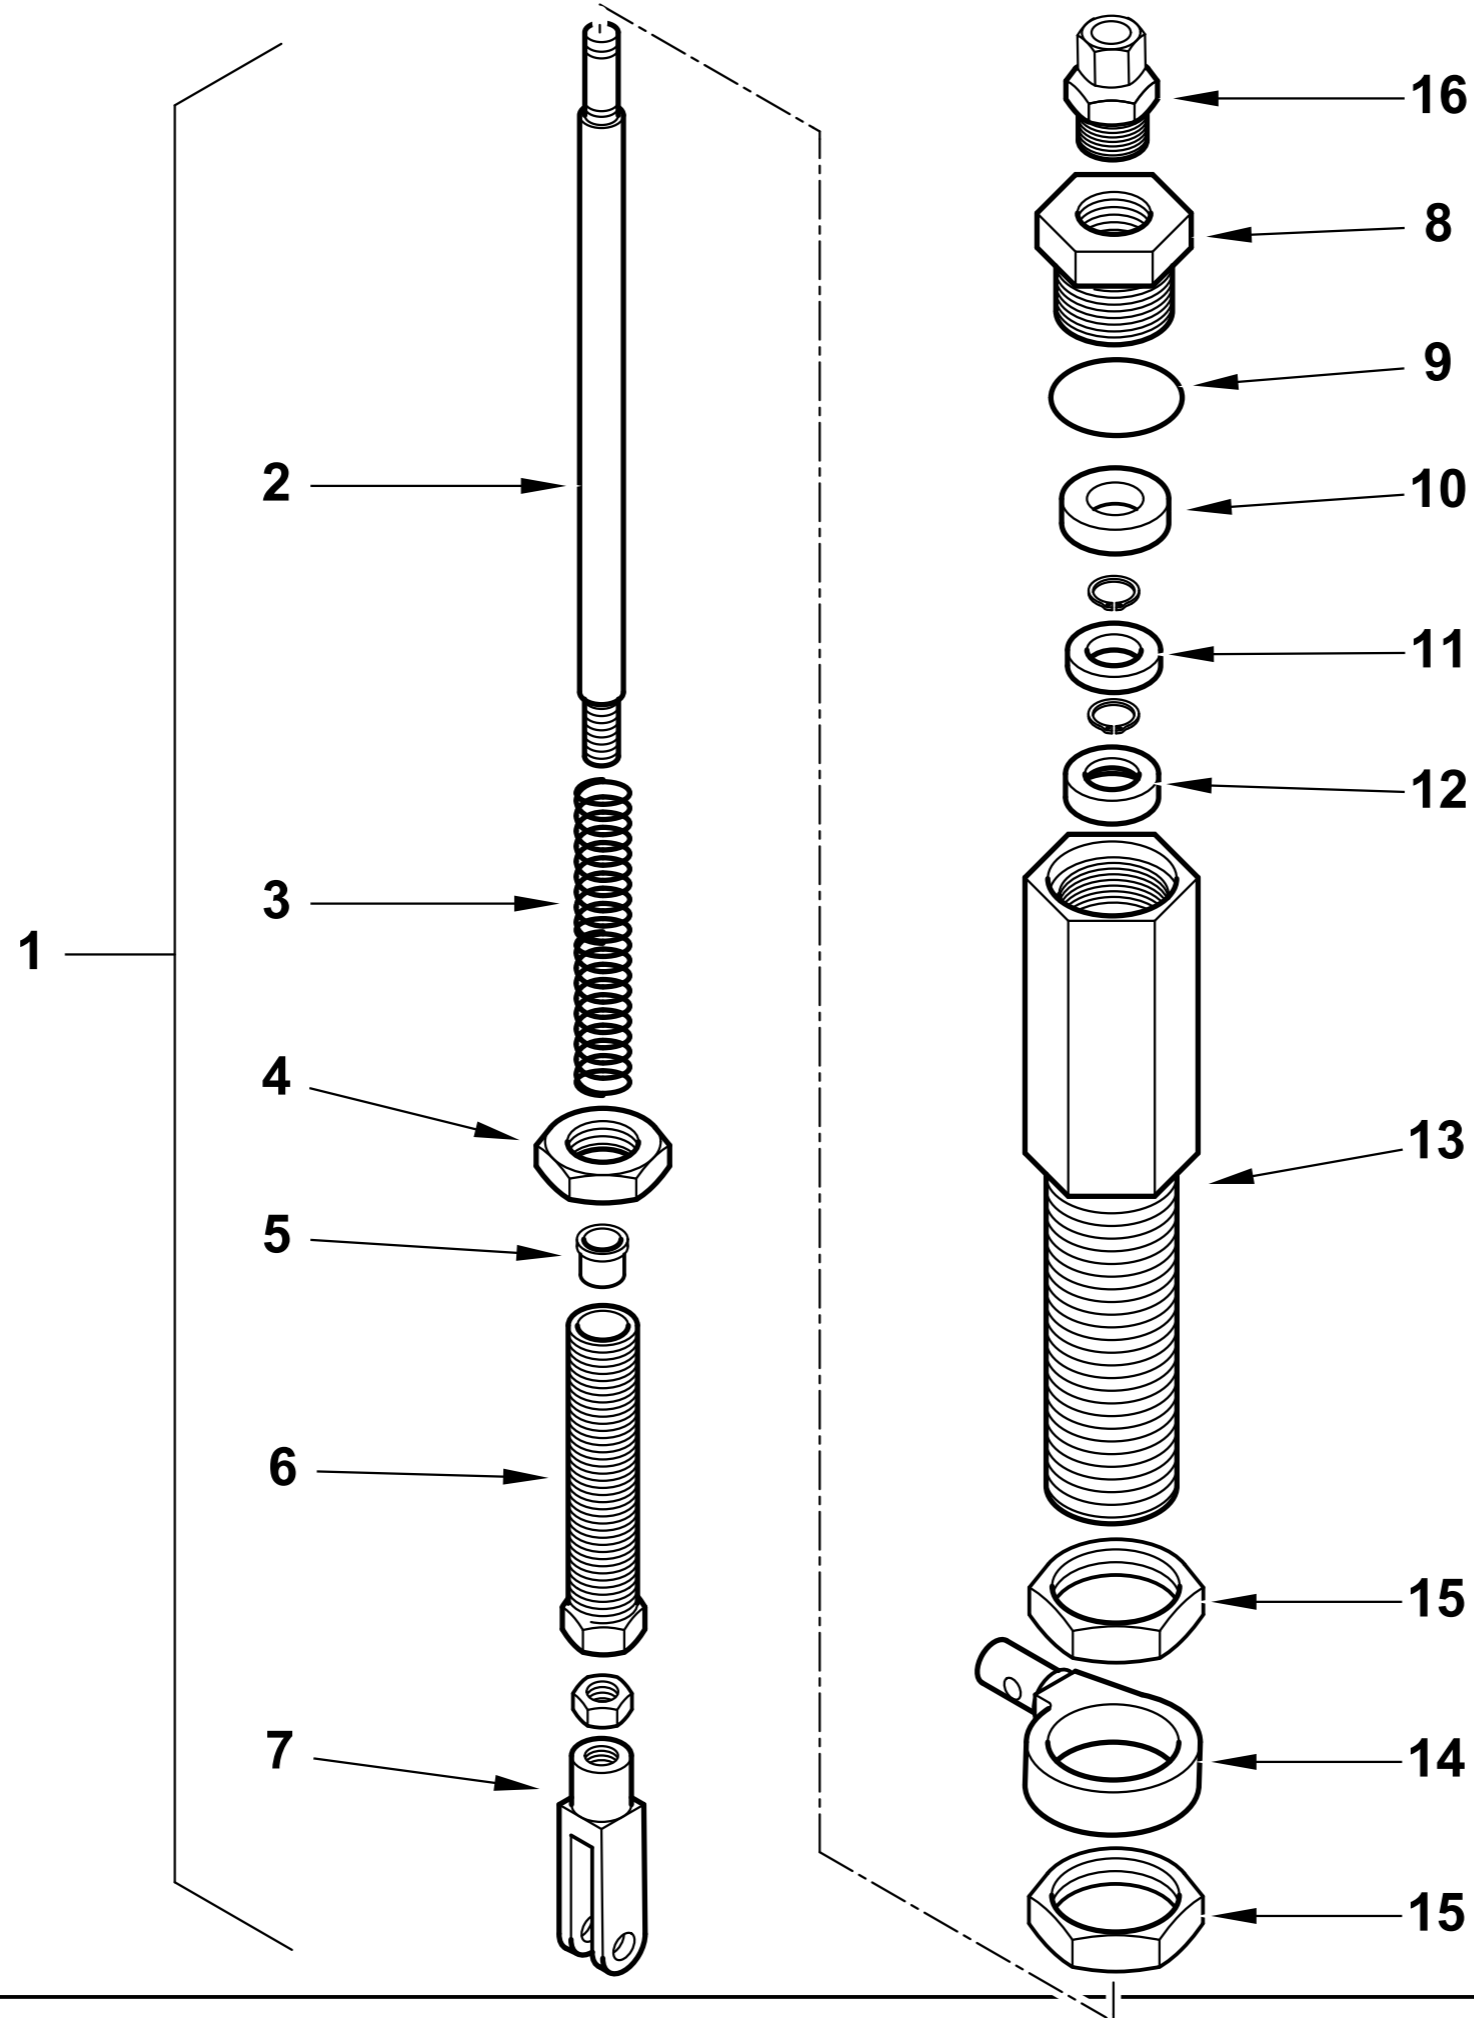

Поз	Артикул	Наименование	Примечание
1	0024080004	Пламенная головка	
2	0024080005	Головка горелки	
3	0024030003	Муфта соединительная	
4	0024010010	Палец	
5	23928	Изолятор	
6	53615	Штекер	
7	0024060023	Втулка	
8	31483	Штуцер давления	
9	0024040002	Крыльчатка	
10	18341	Держатель датчика	
11	0005140198	Кабель	
12	8024030011	Крышка	
13	0005060037	Наконечник	
14	0024030013	Крышка	
16	0005030112	Автомат горения LMO 44.255	
17	0005110124	Реле тепловое	
18	30103	Мотор 2,2 кВт	
19	0024040014	Шайба	
20	0024080001	Подпорная шайба	
21	49375	Шестигранник	
22	14171	Пластина	
23	27017	Скоба	
24	50525	Удлинитель электрода	
25	0024060032	Электрод	
26	0024060031	Электрод	
27	49472	Скоба	
28	0024060008	Пластина опорная	
30	4314	Гайка	
31	14168	Опора	
32	0024080002	Ствол форсунки	
33	0024060026	Тяга с шарниром	
34	0024080003	Ствол форсунки	
35	0024010009	Рычаг	
36	0024010008	Сектор	
37	0024010011	Сопло вентилятора	
38	23839	Сальник	
39	0020020030	Стекло	
40	0025020011	Гидравлический привод в сборе	
41	0024060009	Вал	
42	0024010012	Воздушная заслонка	
43	54056	Втулка	

Поз	Артикул	Наименование	Примечание
9	0005120133	Лампочка красная с кабелем	
10	0006120031	Монтажная плата	
11	0005110110	Пускатель	
12	0005130175	Штекер	
13	0024010019	Эксцентрик	
14	0005140236	Кабельный ввод	
15	0005020037	Кабель розжига	
16	0024030014	Суппорт	

Поз	Артикул	Наименование	Примечание
1	95374	Сальник насоса	
2	95021	Фильтр насоса	
3	95294	Прокладка	

Поз	Артикул	Наименование	Примечание

Поз	Артикул	Наименование	Примечание
1	0025020011	Гидравлический привод в сборе	
2	0025020013	Поршень	
3	0025020015	Пружина	
4	0025020022	Гайка	
5	0025020023	Втулка	
6	0025020016	Винт регулировочный	
7	0005170038	Вилка	
8	0025020017	Заглушка	

Поз	Артикул	Наименование	Примечание
9	0005180081	Сальник	
10	23093	Прокладка	
11	0025020024	Втулка	
12	0025020014	Тарелка	
13	0025020012	Корпус гидравлического привода	
14	0025020033	Проушина	
15	0025020018	Гайка	
16	0005150220	Зажимное соединение	