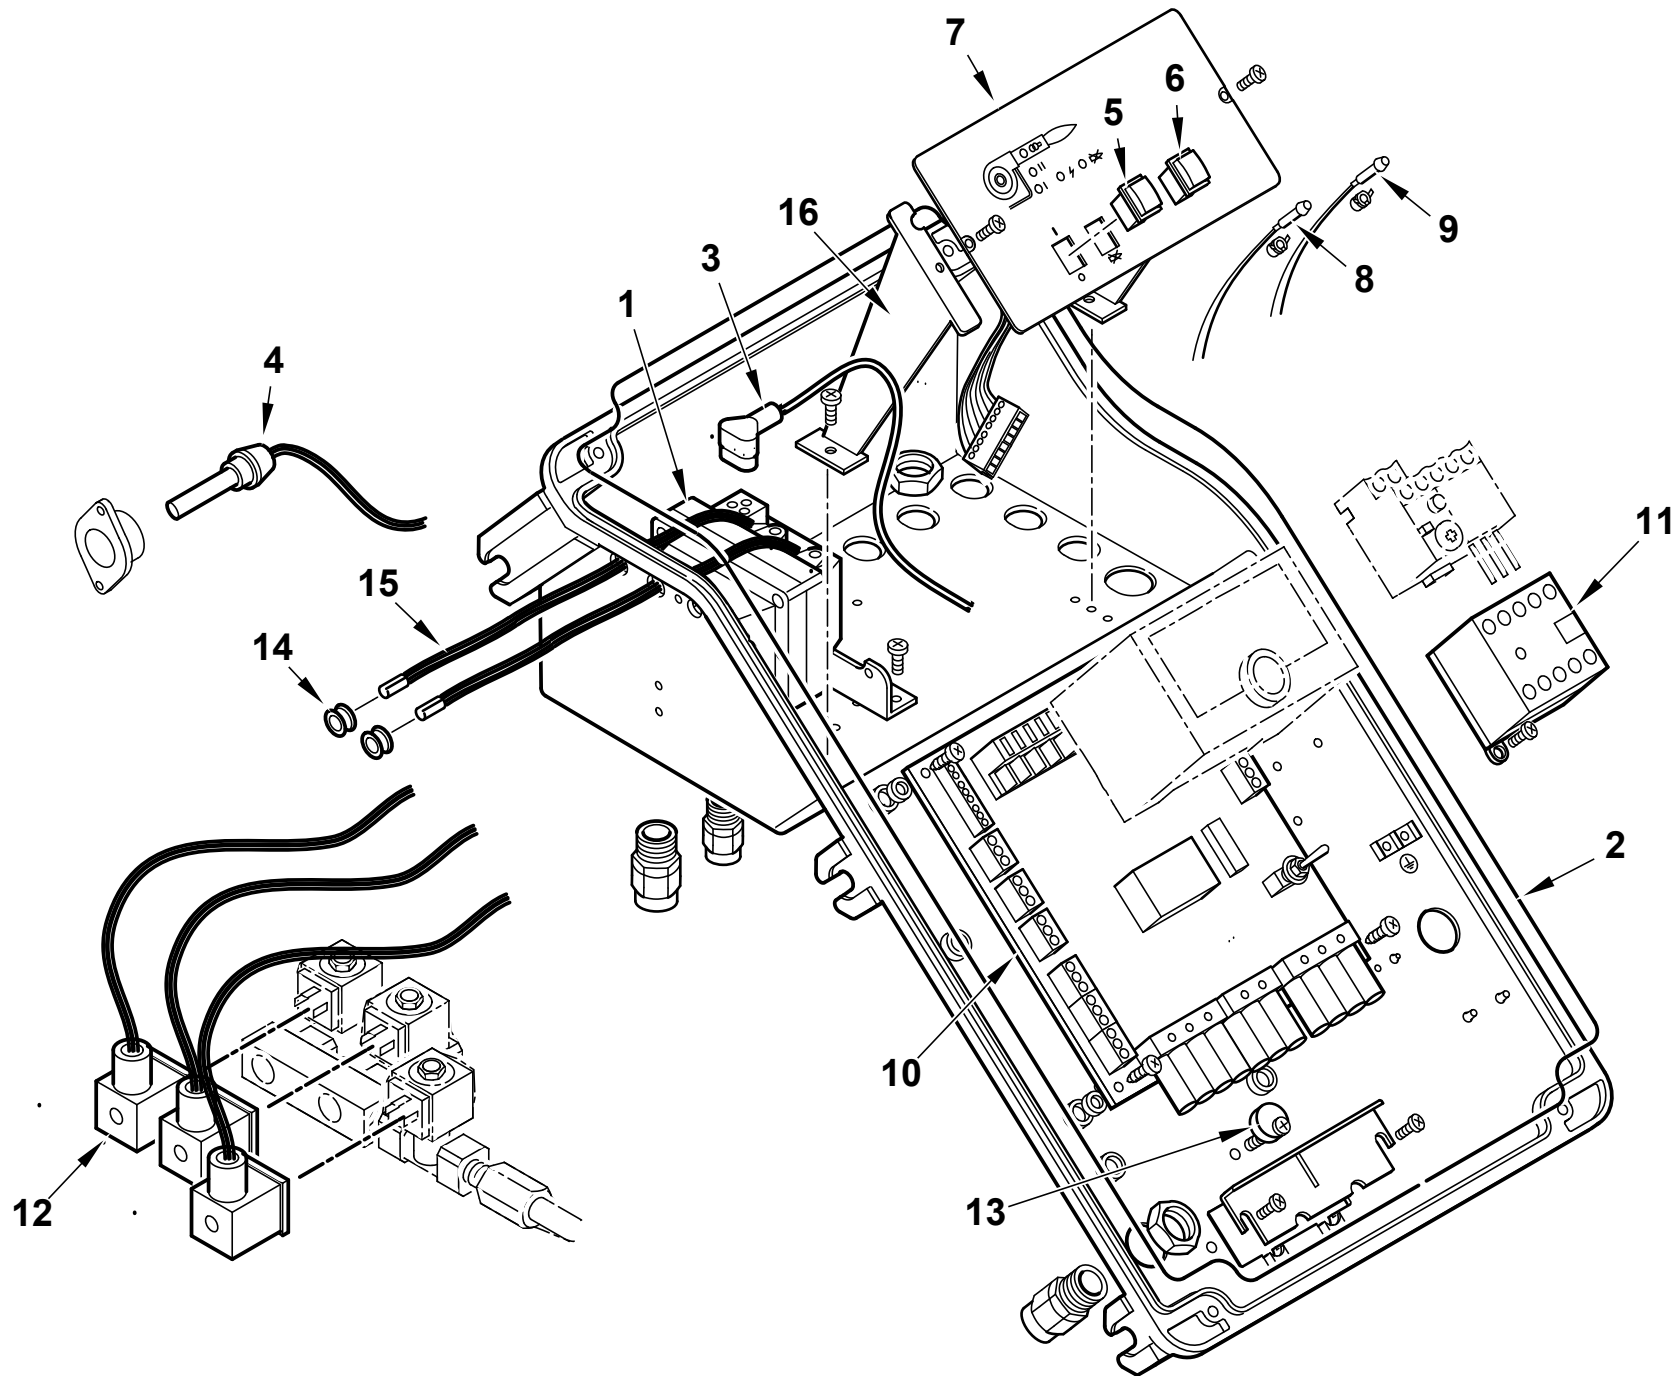

Поз	Артикул	Наименование	Примечание
1	0024090001	Пламенная головка	
2	0024080005	Головка горелки	
3	0024090004	Муфта соединительная	
4	0024010010	Палец	
5	23928	Изолятор	
6	53615	Штекер	
7	0024060023	Втулка	
8	31483	Штуцер давления	
9	0024050004	Крыльчатка	
10	18341	Держатель датчика	
11	0005140198	Кабель	
12	8024030011	Крышка	
13	0005060037	Наконечник	
14	0024030013	Крышка	
15	0024010017	Прокладка	
16	0005030112	Автомат горения LMO 44.255	
17	0005110070	Реле тепловое	
18	23121	Мотор 3,0 кВт	
19	0024040014	Шайба	
20	0024090002	Подпорная шайба	
21	49375	Шестигранник	
22	14171	Пластина	
23	27017	Скоба	
24	50525	Удлинитель электрода	
25	0024060032	Электрод	
26	0024060031	Электрод	
27	49472	Скоба	
28	0024060008	Пластина опорная	
30	4314	Гайка	
31	14168	Опора	
32	0024080002	Ствол форсунки	
33	0024060026	Тяга с шарниром	
34	0024080003	Ствол форсунки	
35	0024010009	Рычаг	
36	0024010008	Сектор	
37	0024010011	Сопло вентилятора	
38	23839	Сальник	

Поз	Артикул	Наименование	Примечание
39	0020020030	Стекло	
40	0005040111	Сервопривод Siemens SQN72	
41	0024030024	Вал	
42	0024010012	Воздушная заслонка	
43	54056	Втулка	
44	54200	Указатель	
45	0024010013	Решетка воздухозаборника	
46	0024080006	Полуфланец	
47	0024040016	Шнур	
48	0024030018	Прокладка	
49	17639	Шпилька	
50	0005130051	Штекер	
51	0005130043	Штекер	
53	0024060036	Блок управления в сборе	
54	28074	Гибкий патрубок	
56	0005180077	Сальник	
57	0024060025	Муфта эластичная	
58	28894	Вилка	
59	16935	Вал	
60	16933	Муфта эластичная	
61	5941	Вилка	
62	30752	Насос Suntec AJV6	
63	30987	Зажимное соединение	
64	0024060019	Штуцер	
65	31169	Электромагнитный клапан	
66	0005150151	Ниппель	
67	56036	Коллектор	
68	39040	Болт перфорированный	
70	0024060017	Ниппель	
72	0024060018	Ниппель	
73	0024060010	Трубка	
74	4987	Шайба	
75	17663	Ниппель	
77	0024080007	Втулка	
78	5460	Фильтр ж/т	
79	0005150106	Ниппель	
80	4976	Сальник	