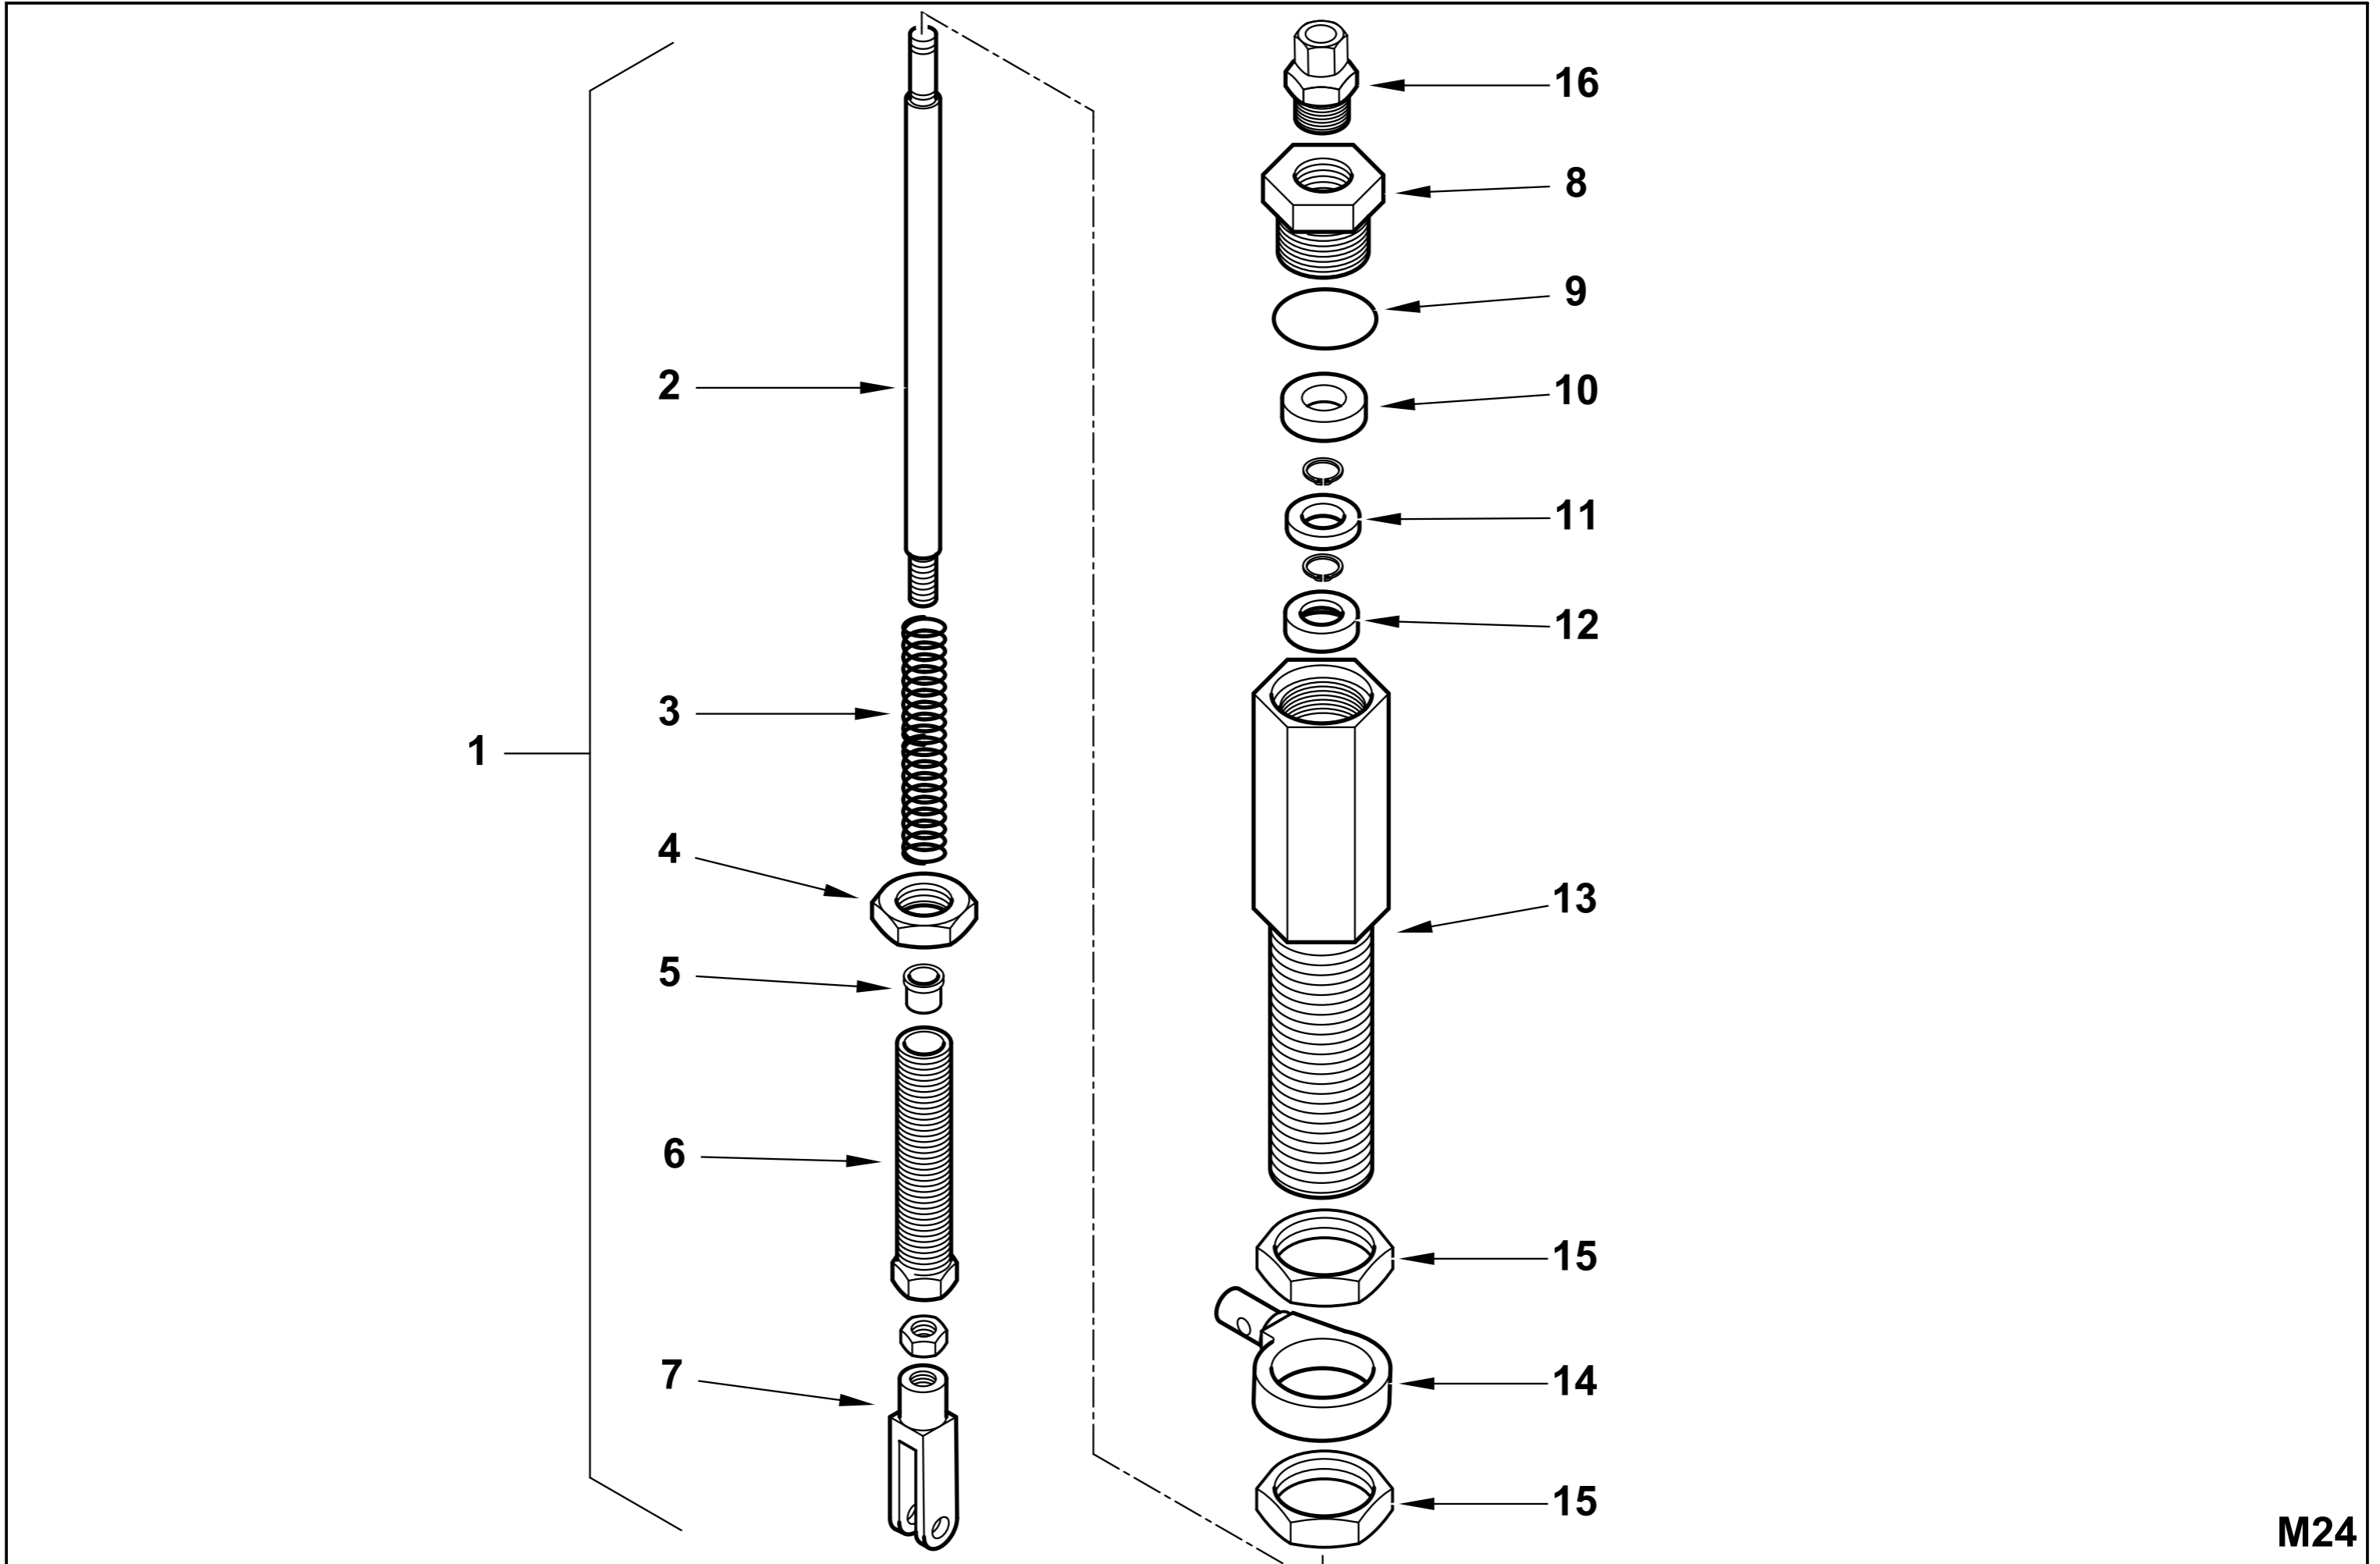

Поз	Артикул	Наименование	Примечание
1	0025020011	Гидравлический привод в сборе	
2	0025020013	Поршень	
3	0025020015	Пружина	
4	0025020022	Гайка	
5	0025020023	Втулка	
6	0025020016	Винт регулировочный	
7	0005170038	Вилка	
8	0025020017	Заглушка	

Поз	Артикул	Наименование	Примечание
9	0005180081	Сальник	
10	23093	Прокладка	
11	0025020024	Втулка	
12	0025020014	Тарелка	
13	0025020012	Корпус гидравлического привода	
14	0025020033	Проушина	
15	0025020018	Гайка	
16	0005150220	Зажимное соединение