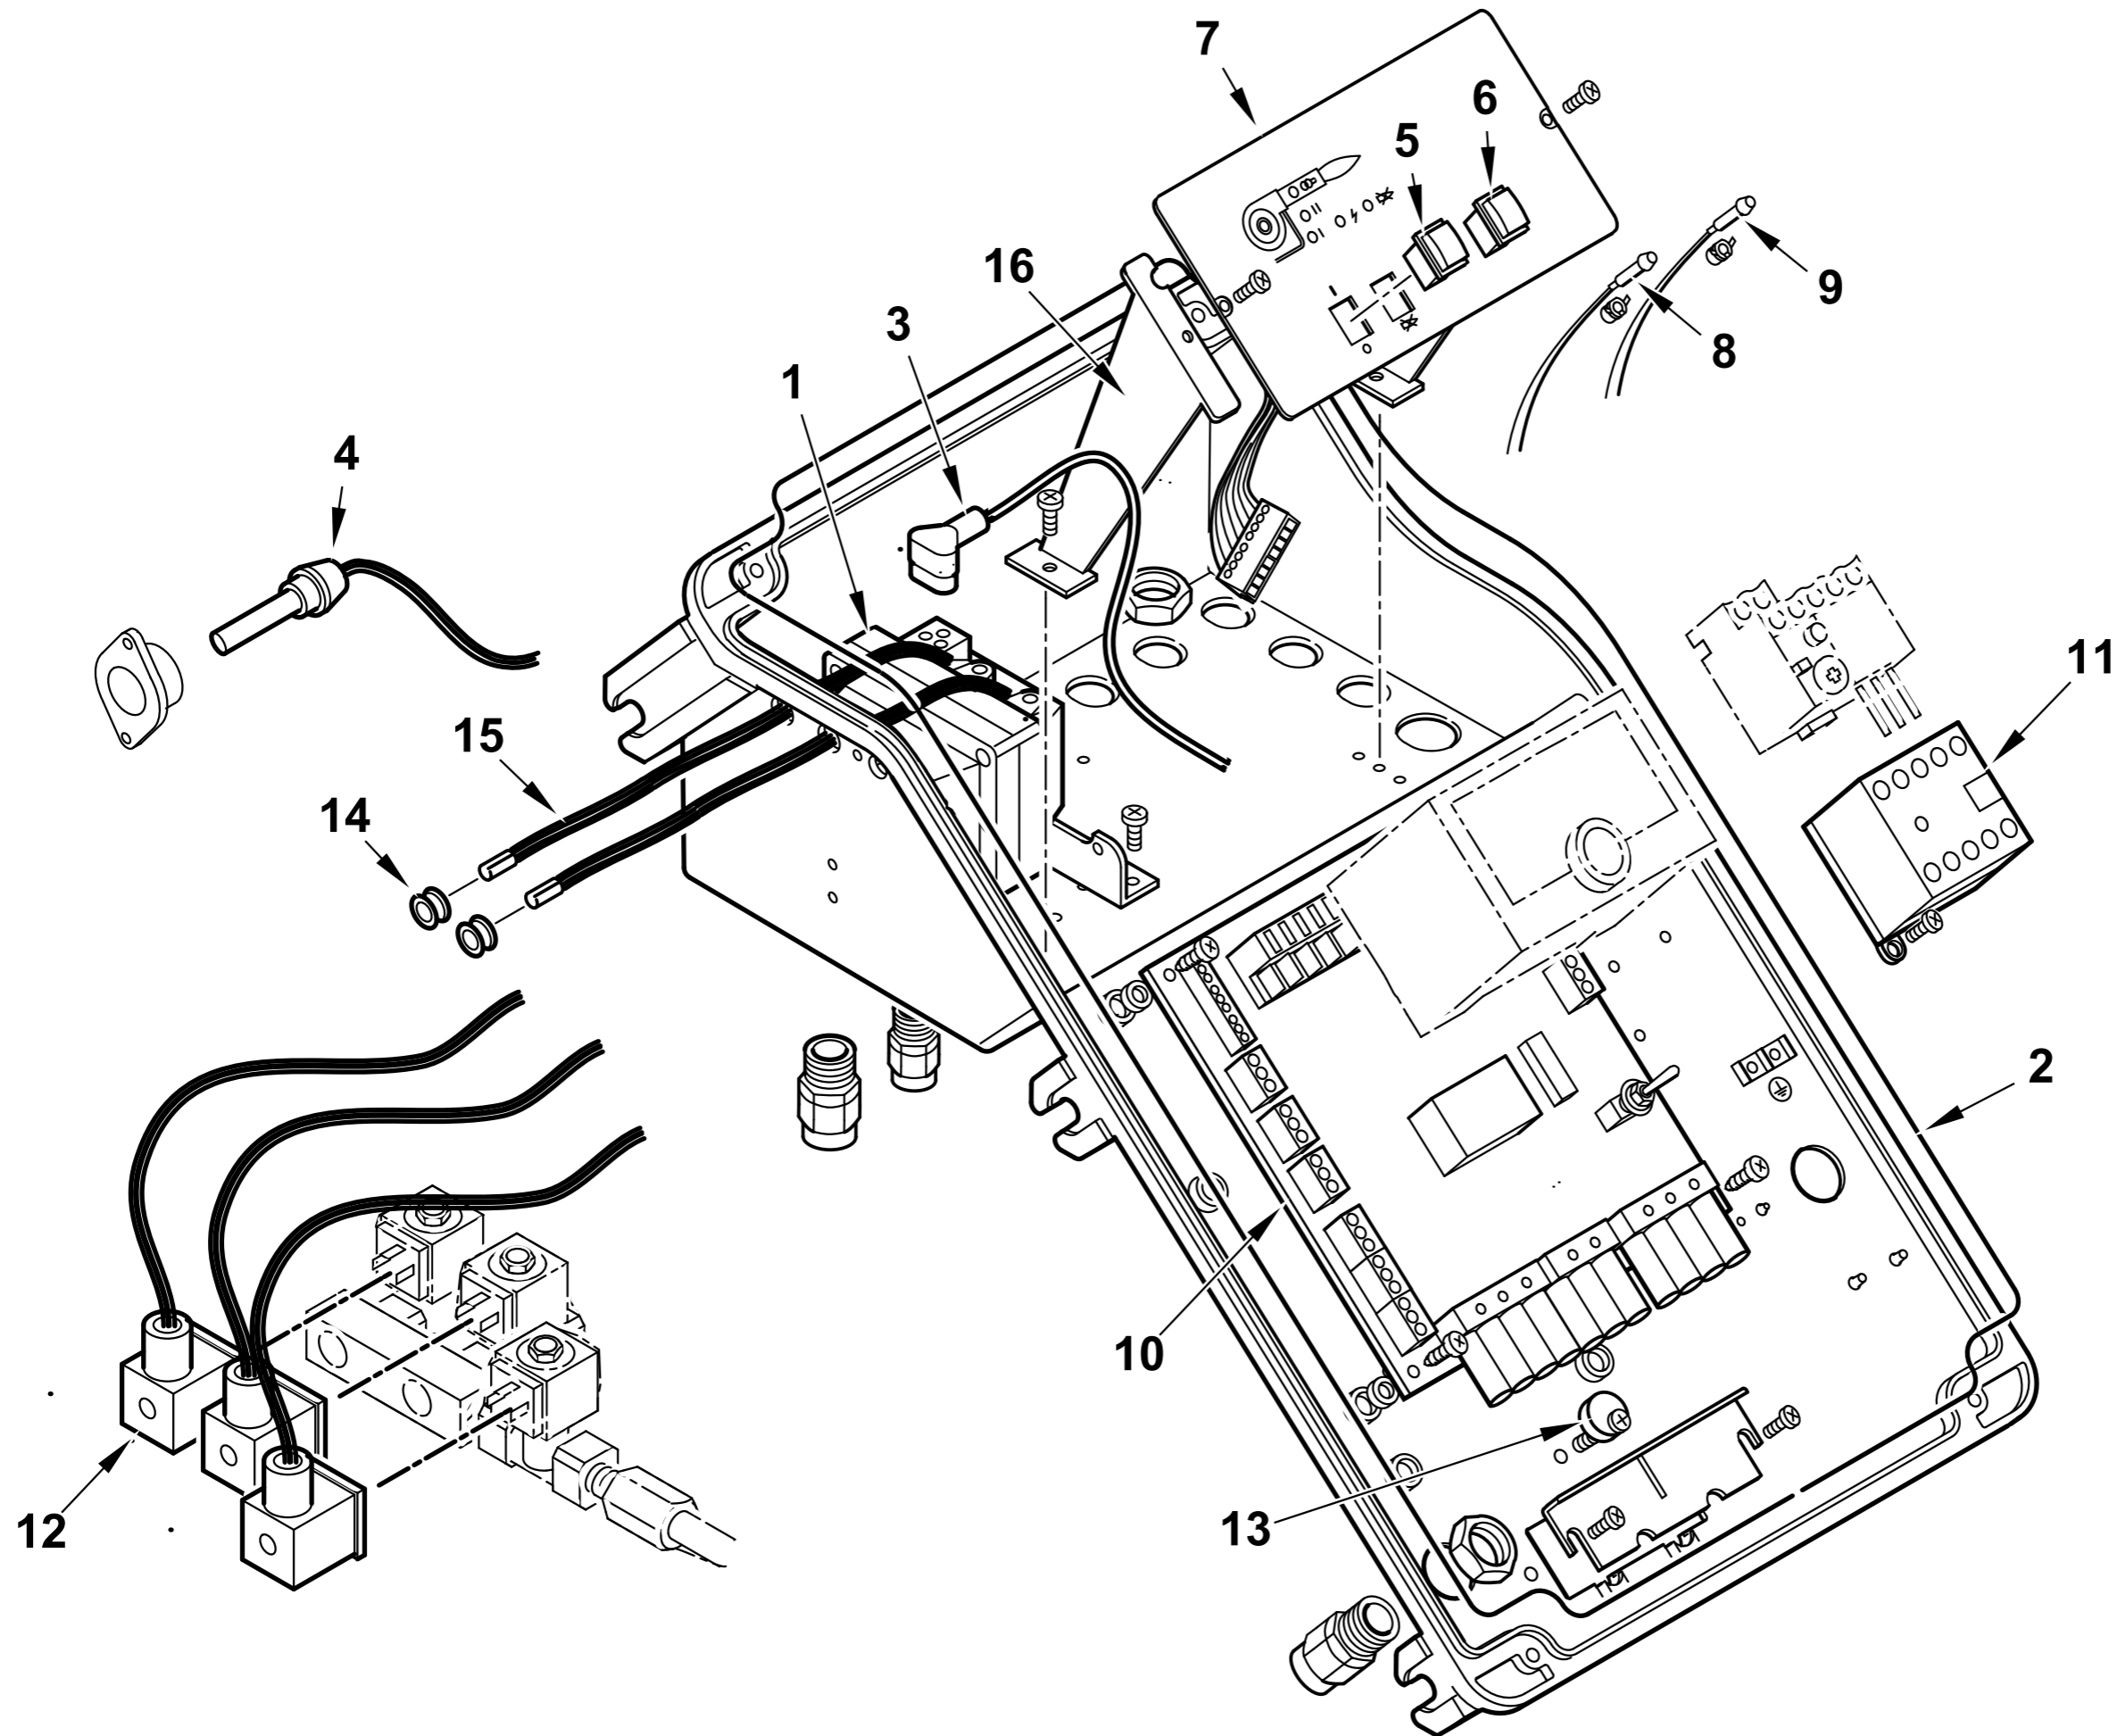

Поз	Артикул	Наименование	Примечание
1	0024090001	Пламенная головка	
2	0024080005	Головка горелки	
3	0024090004	Муфта соединительная	
4	0024010010	Палец	
5	23928	Изолятор	
6	53615	Штекер	
7	0024060023	Втулка	
8	31483	Штуцер давления	
9	0024050004	Крыльчатка	
10	18341	Держатель датчика	
11	0005140198	Кабель	
12	8024030011	Крышка	
13	0005060037	Наконечник	
14	0024030013	Крышка	
15	0024040038	Втулка	
16	0005030112	Автомат горения LMO 44.255	
17	0005110125	Реле тепловое	
18	0005010264	Мотор 3 кВт	
19	0024040014	Шайба	
20	0024090002	Подпорная шайба	
21	49375	Шестигранник	
22	14171	Пластина	
23	27017	Скоба	
24	50525	Удлинитель электрода	
25	0024060032	Электрод	
26	0024060031	Электрод	
27	49472	Скоба	
28	0024060008	Пластина опорная	
30	4314	Гайка	
31	14168	Опора	
32	0024080002	Ствол форсунки	
33	0024060026	Тяга с шарниром	
34	0024080003	Ствол форсунки	
35	0024010009	Рычаг	
36	0024010008	Сектор	
37	0024010011	Сопло вентилятора	
38	23839	Сальник	
39	0020020030	Стекло	
40	0025020011	Гидравлический привод в сборе	
41	0024060009	Вал	

Поз	Артикул	Наименование	Примечание
1	0005020067	Трансформатор	
2	0024010018	Прокладка	
3	0005130089	Штекер	
4	31070	Фотодатчик Siemens QRB1B	
5	0005120134	Выключатель	
6	0005120135	Кнопка	
7	0024060002	Панель управления	
8	0005120132	Лампочка зеленая с кабелем	

Поз	Артикул	Наименование	Примечание
9	0005120133	Лампочка красная с кабелем	
10	0006120031	Монтажная плата	
11	0005110110	Пускатель	
12	0005130175	Штекер	
13	0024010019	Эксцентрик	
14	0005140236	Кабельный ввод	
15	0005020037	Кабель розжига	
16	0024030014	Суппорт	

Поз	Артикул	Наименование	Примечание
9	0005180081	Сальник	
10	23093	Прокладка	
11	0025020024	Втулка	
12	0025020014	Тарелка	
13	0025020012	Корпус гидравлического привода	
14	0025020033	Проушина	
15	0025020018	Гайка	
16	0005150220	Зажимное соединение	