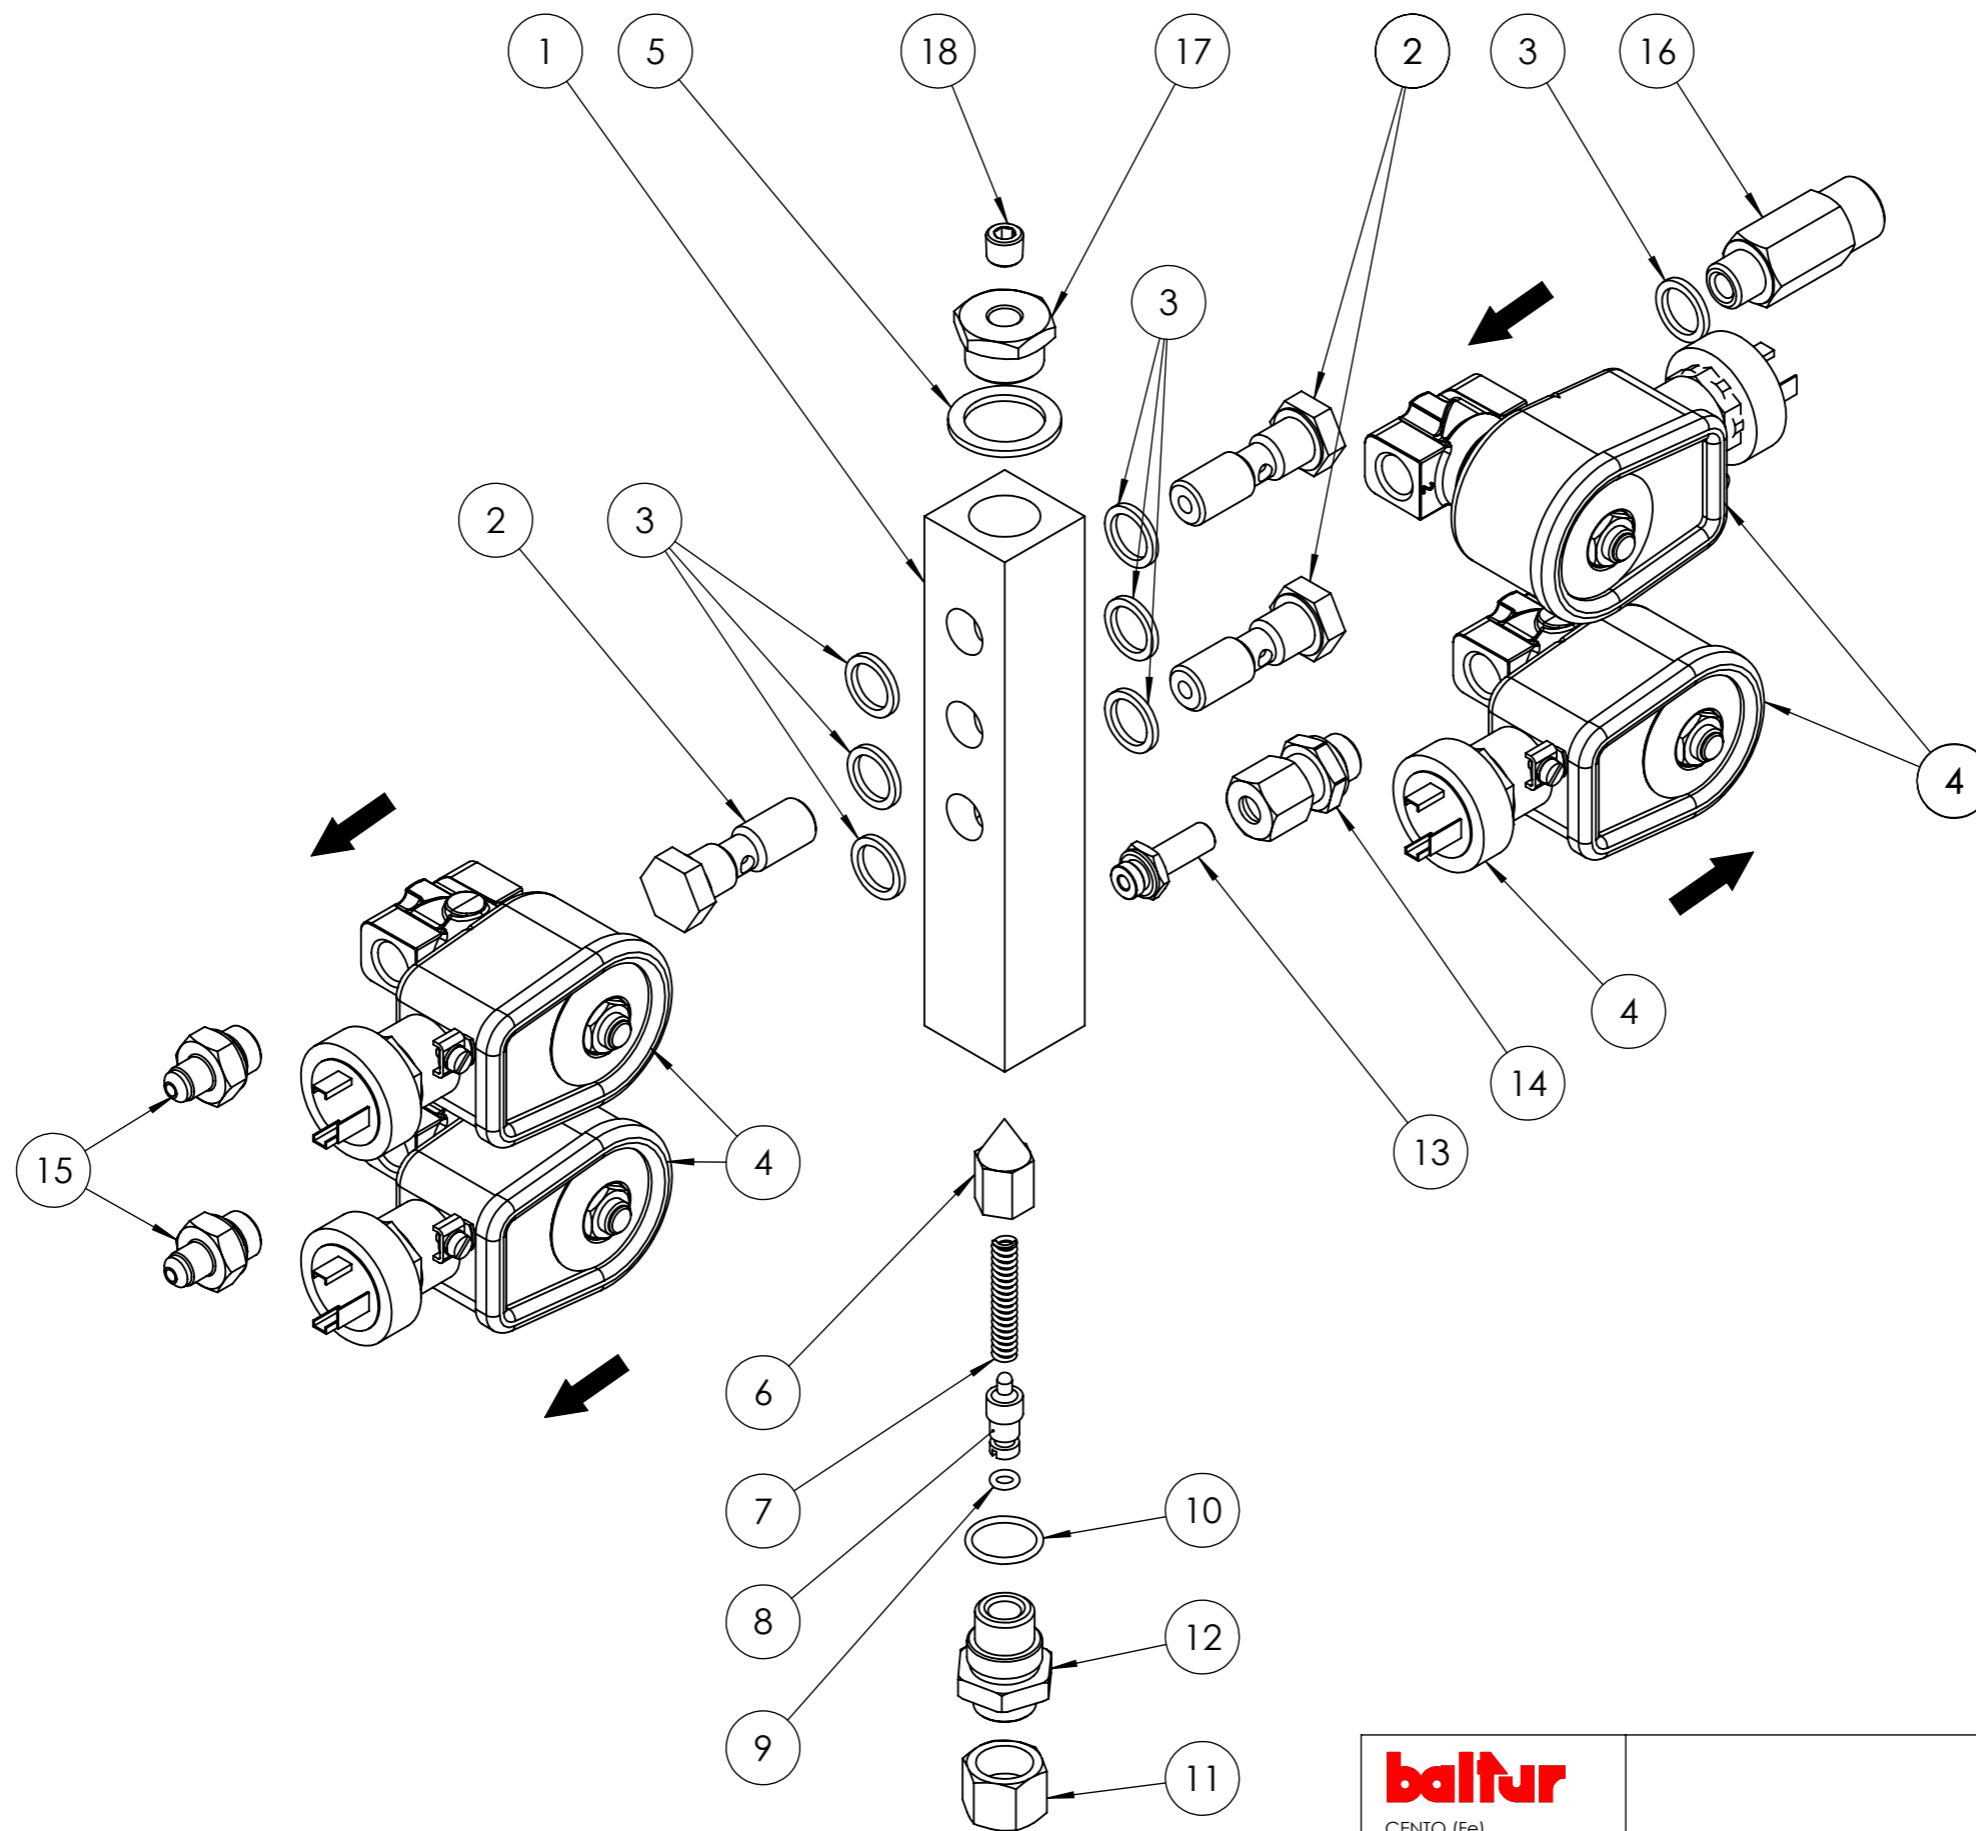

baltur CENTO (Fe)	Начертил	Проверил	
	Дата	27/10/2021	03/11/2021
	Подп.	GDallaTorre	L.Borghi
Артикул: 36080010 Наименование: TBL 360P DACA	Масштаб:	1:50	
	Rev.	0	

Поз.	Артикул	Наименование
1	0005010266	Мотор 7,5 кВт
2	0024090026	Шкаф управления в сборе
3	0024030088	Крышка блока управления
4	0024030089	Крышка
5	0024010010	Палец
6	0020020030	Стекло
7	23839	Сальник
8	31272	Шайба
9	4987	Шайба
10	0024100147	Крыльчатка
11	0024050040	Диффузор вентилятора
12	0006110947	Головка горелки в сборе
13	0006110995	Воздухозаборник в сборе
14	0005060114	Насос BALTUR BT ITP 3A
15	0005140236	Кабельный ввод
16	0024010027	Ниппель
17	0030010574	Прокладка
18	0024050070	Кронштейн
19	0005110128	Реле тепловое
20	0005060037	Наконечник
21	0006110905	Блок клапанов
22	0024050039	Прокладка
23	0005070623	Гибкий патрубок
24	5460	Фильтр ж/т
25	0024100169	Вилка
26	18480	Муфта эластичная
27	0024100168	Муфта в сборе
28	18341	Держатель датчика Honeywell M74
29	0005030381	Фотодатчик Siemens
30	17639	Шпилька
31	0024040016	Шнур
32	0005030112	Автомат горения Siemens LMO 44.255
33	0005020054	Кабель розжига

 CENTO (Fe)		Начертил	Проверил
	Дата	27/10/2021	03/11/2021
	Подп.	GDallaTorre	L.Borghini
Артикул: 36080010		Масштаб: 1:50	
Наименование: TBL 360P DACA		Rev. 0	

baltur CENTO (Fe)	Начертил	Проверил
	Дата 22/09/2020	13/10/2020
	Подп. GZaniboni	L.Borghi
Артикул: 0006110905 Наименование: Блок клапанов		Масштаб: 1:2 Rev. 0