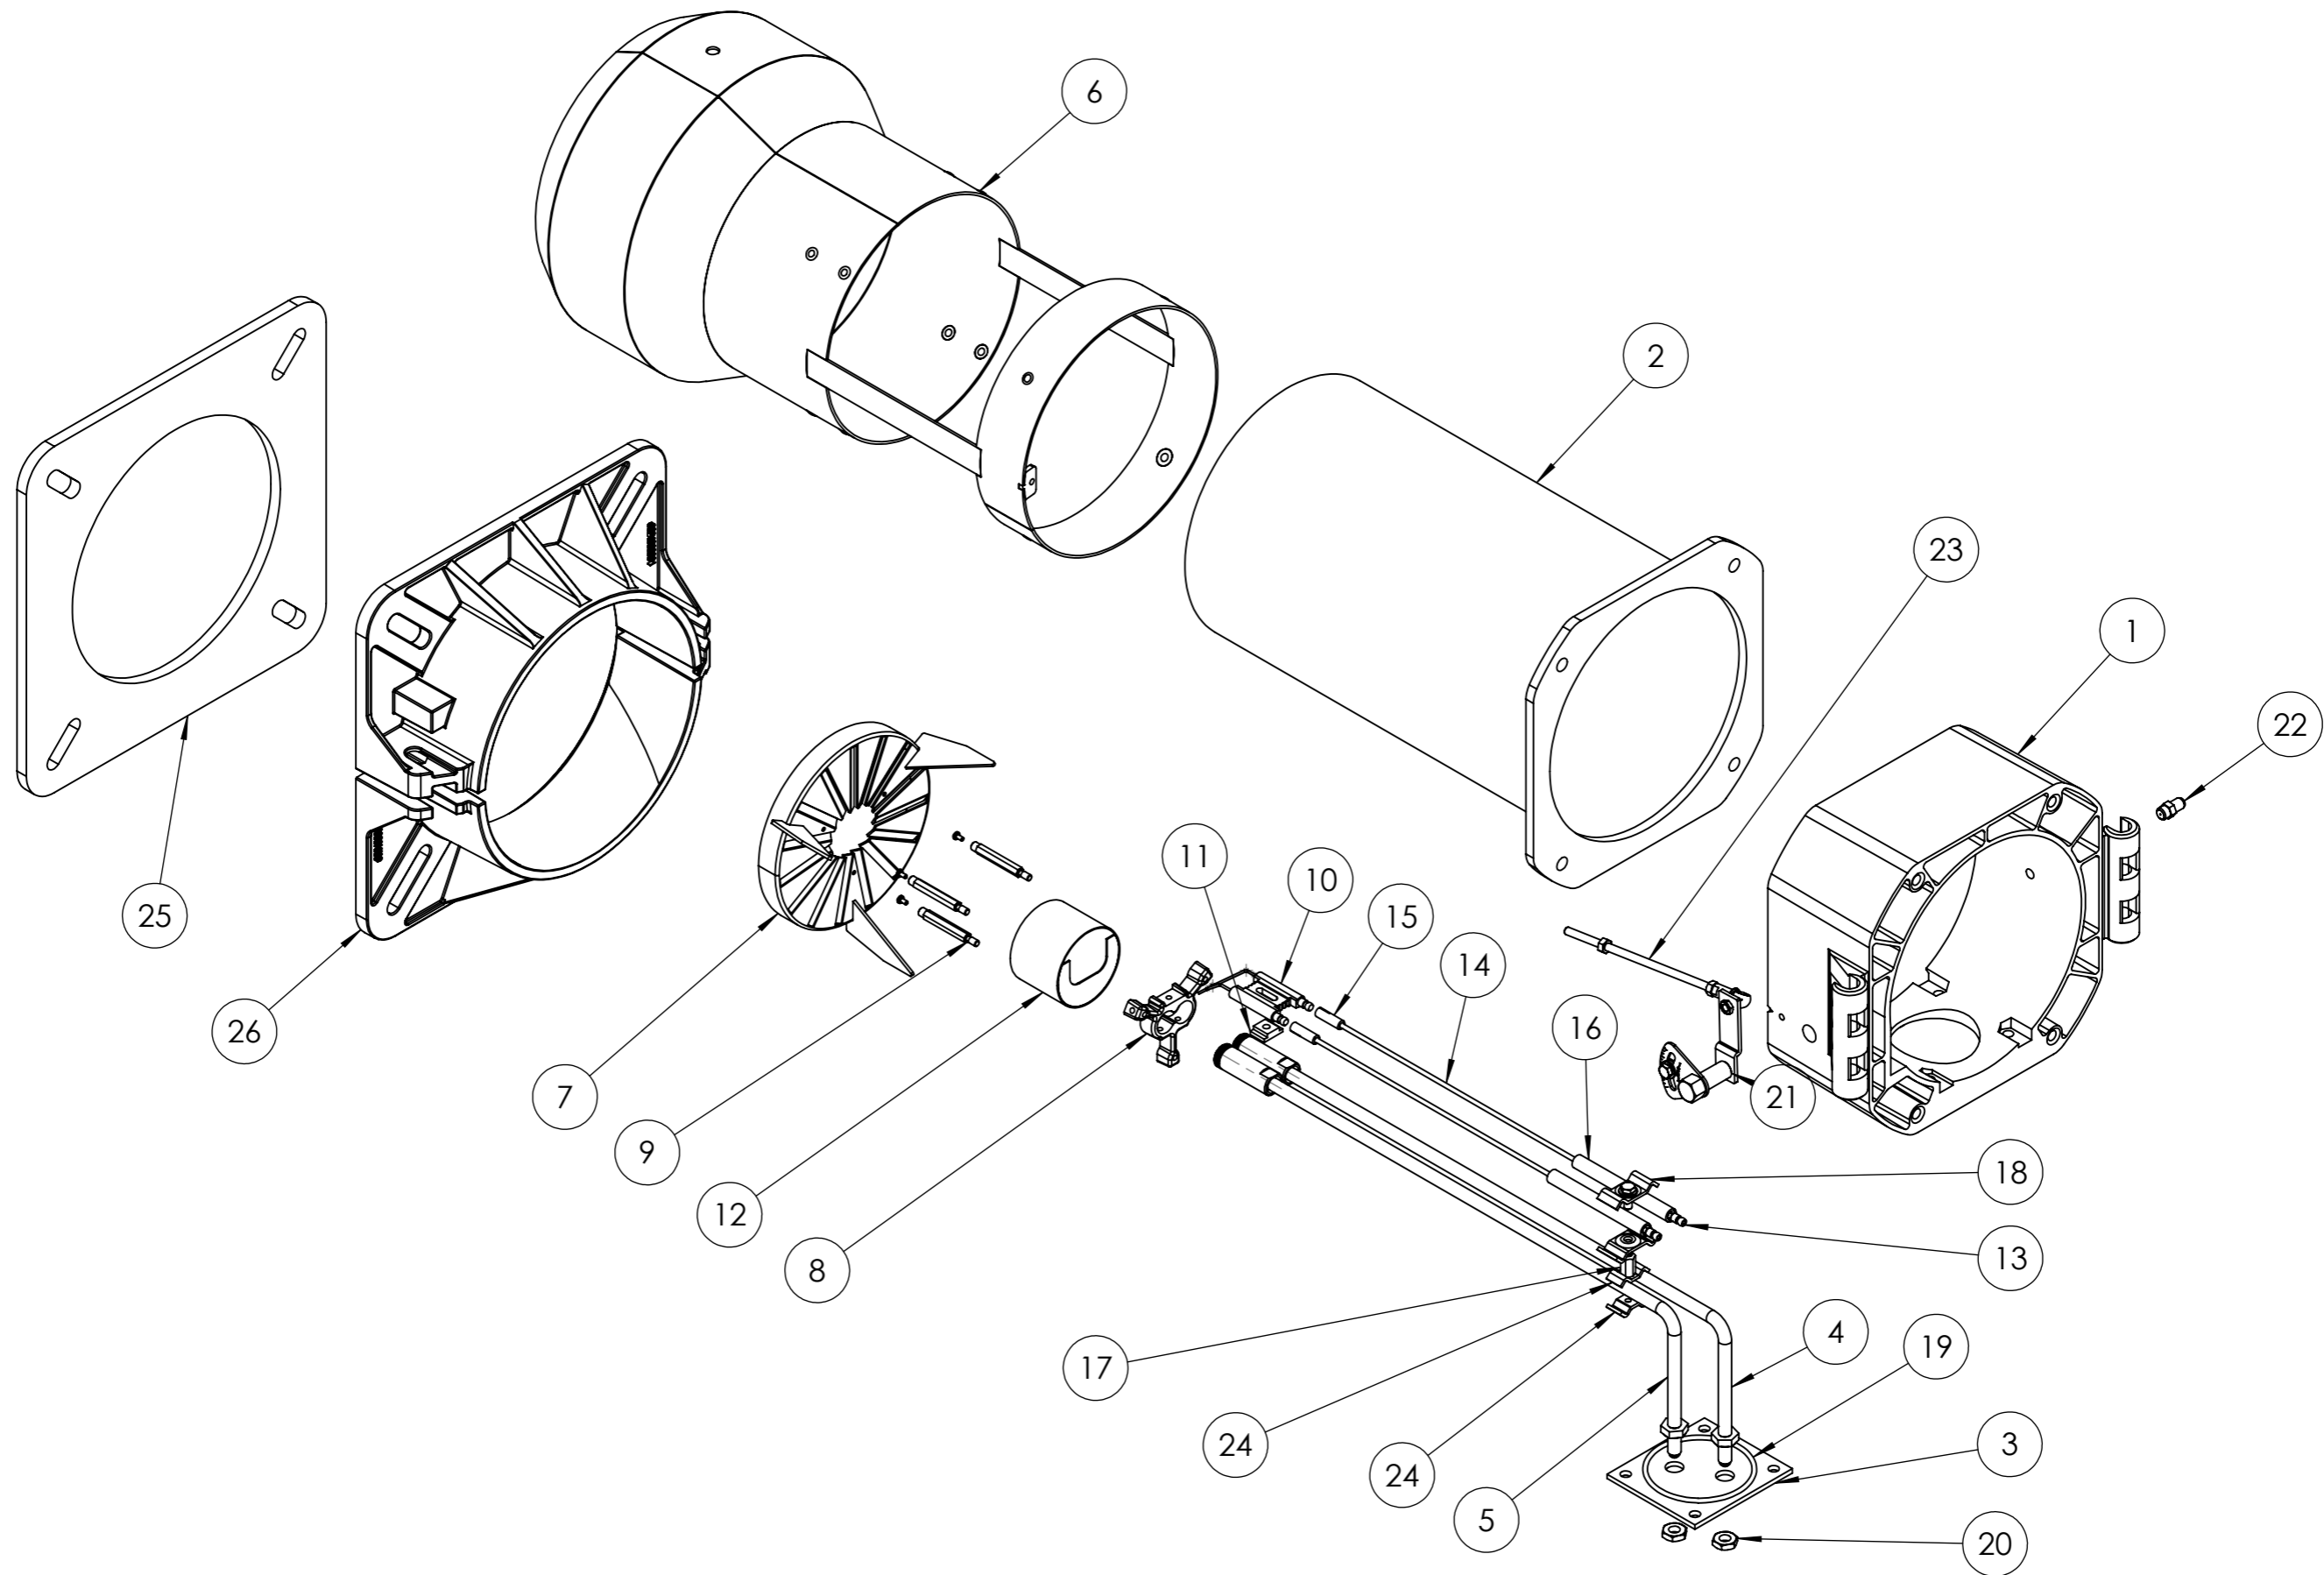

baltur CENTO (Fe)			Начертил	Проверил
	Дата	15/09/2021	21/09/2021	
	Подп.	F.Pancaldi	V.Sisti	
Артикул: 0006110947				Масштаб: 1:5
Наименование: Головка горелки в сборе				Rev. 0