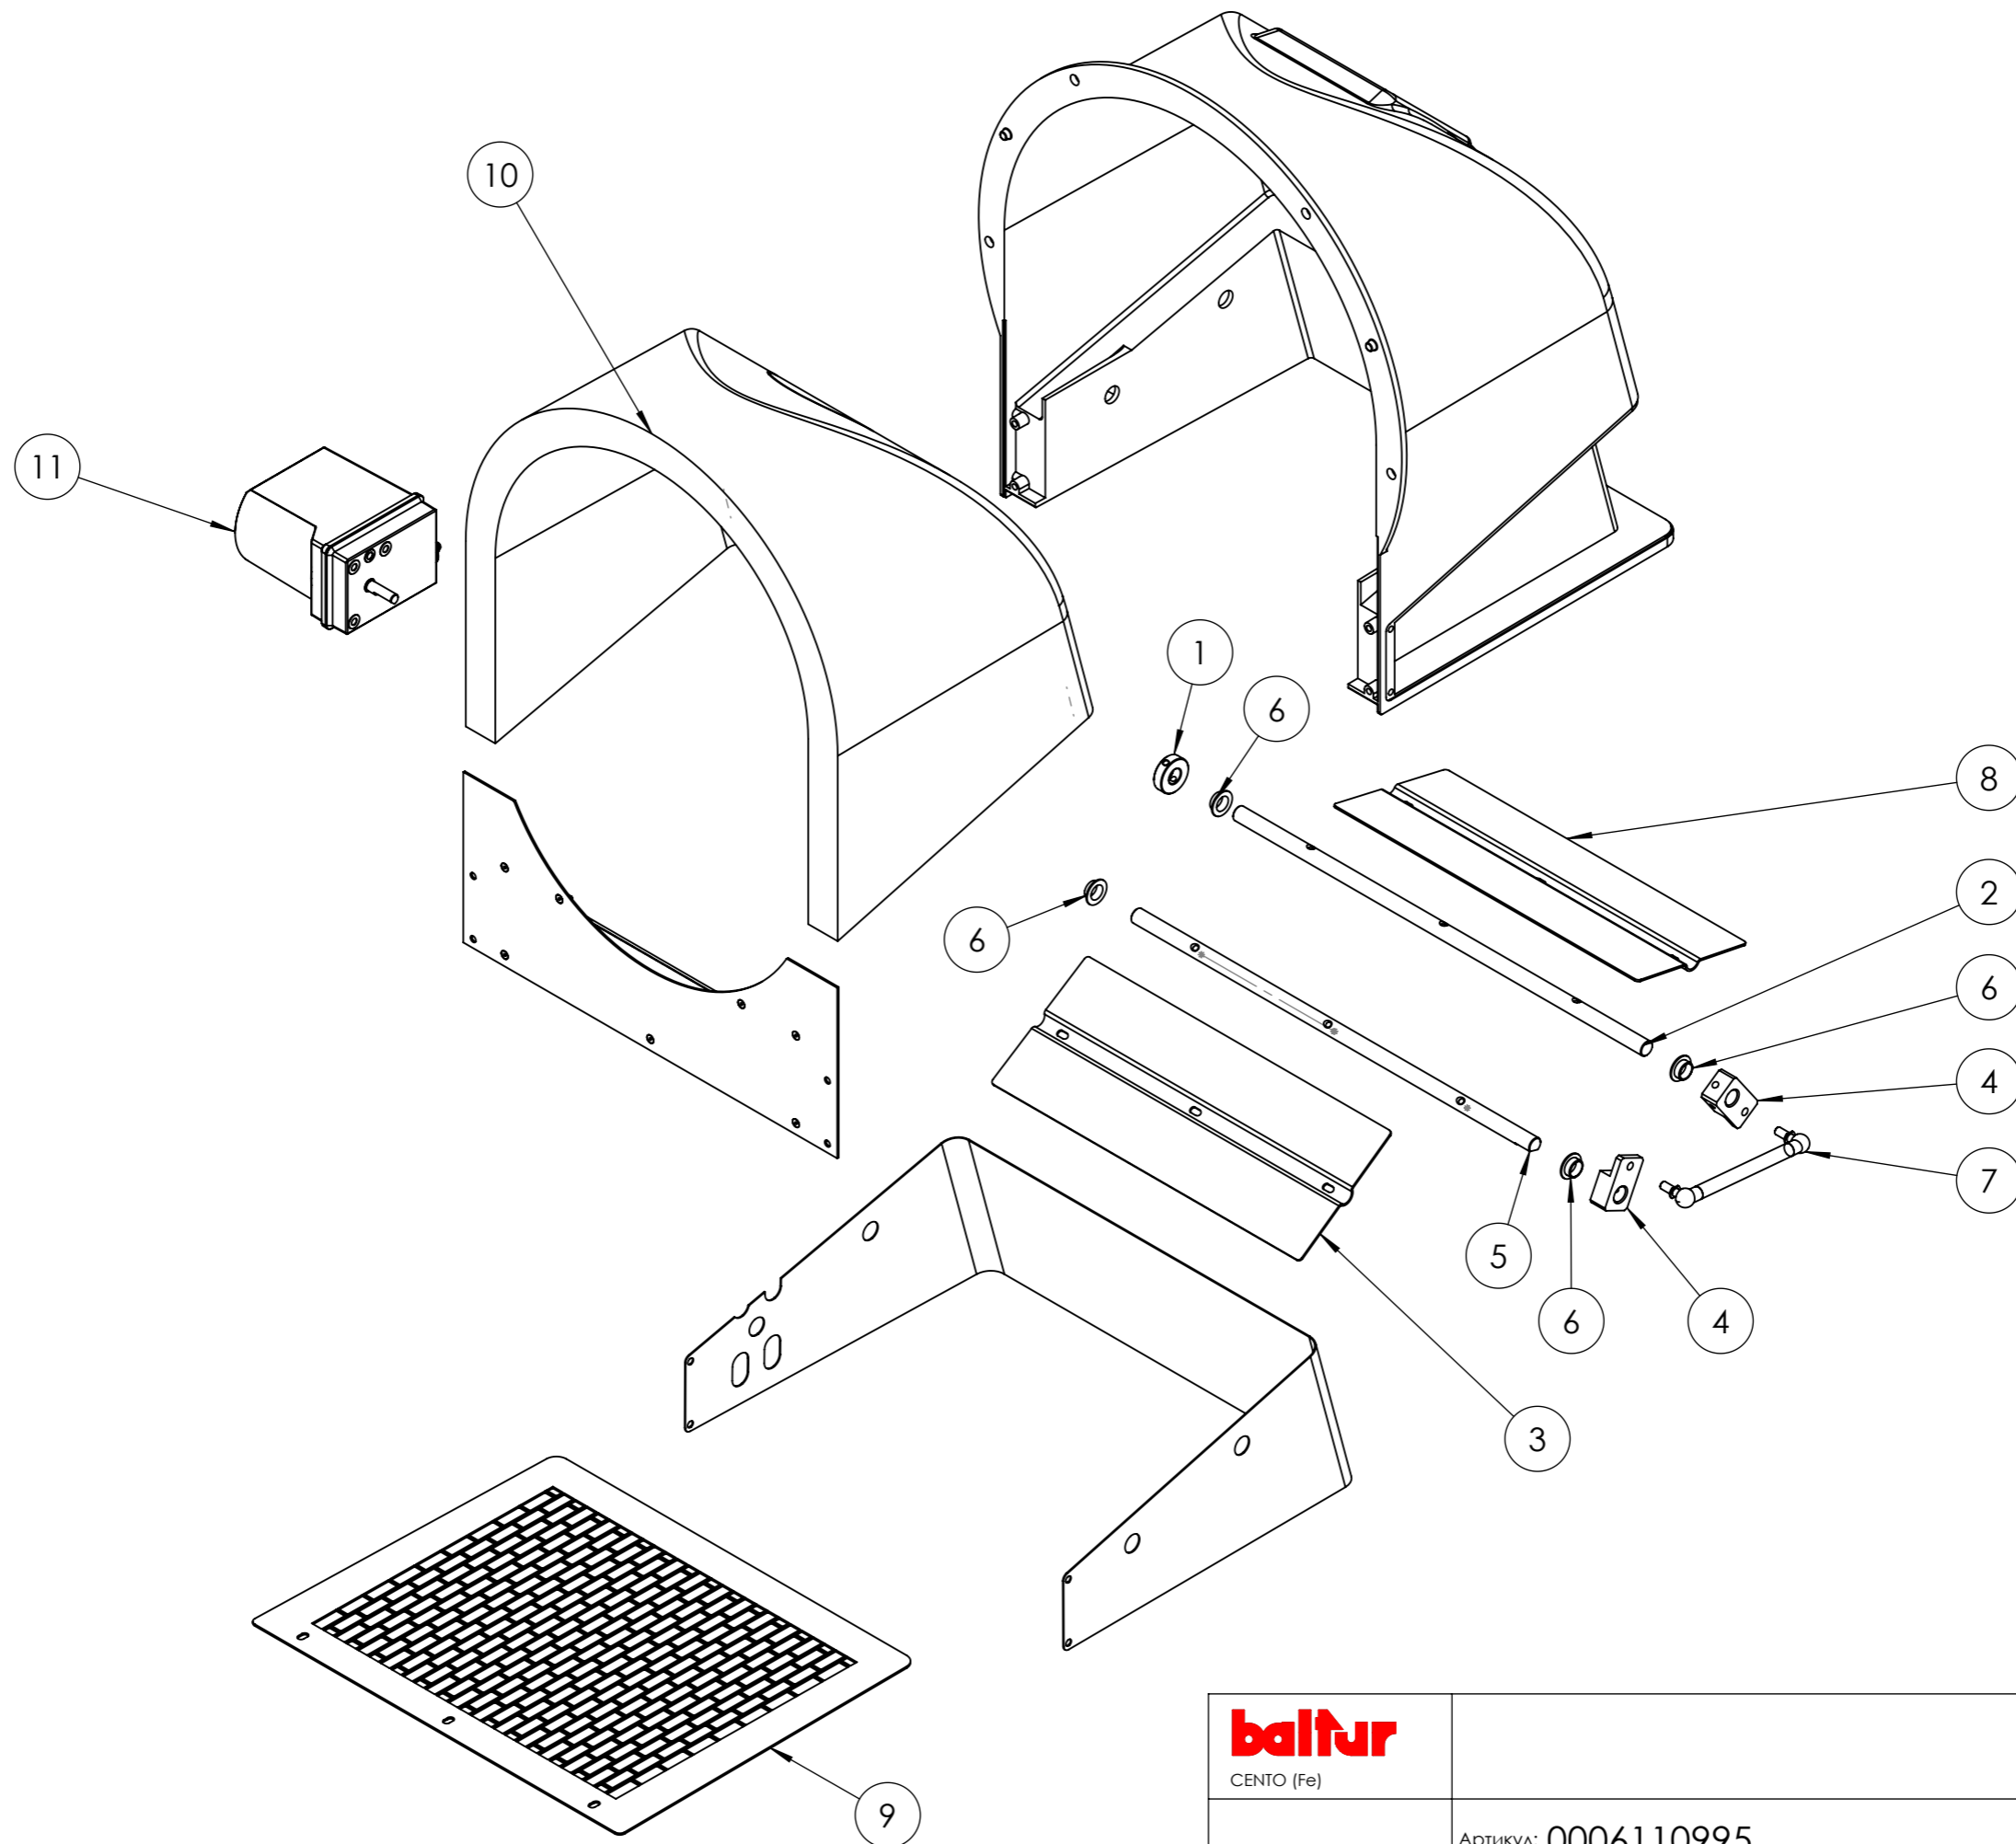

baltur CENTO (Fe)	Начертил	Проверил
	Дата 02/07/2021	28/10/2021
	Подп. GZaniboni	L.Borghi
Артикул: 0006110995		Масштаб: 1:50
Наименование: Воздухозаборник в сборе		Rev. 0