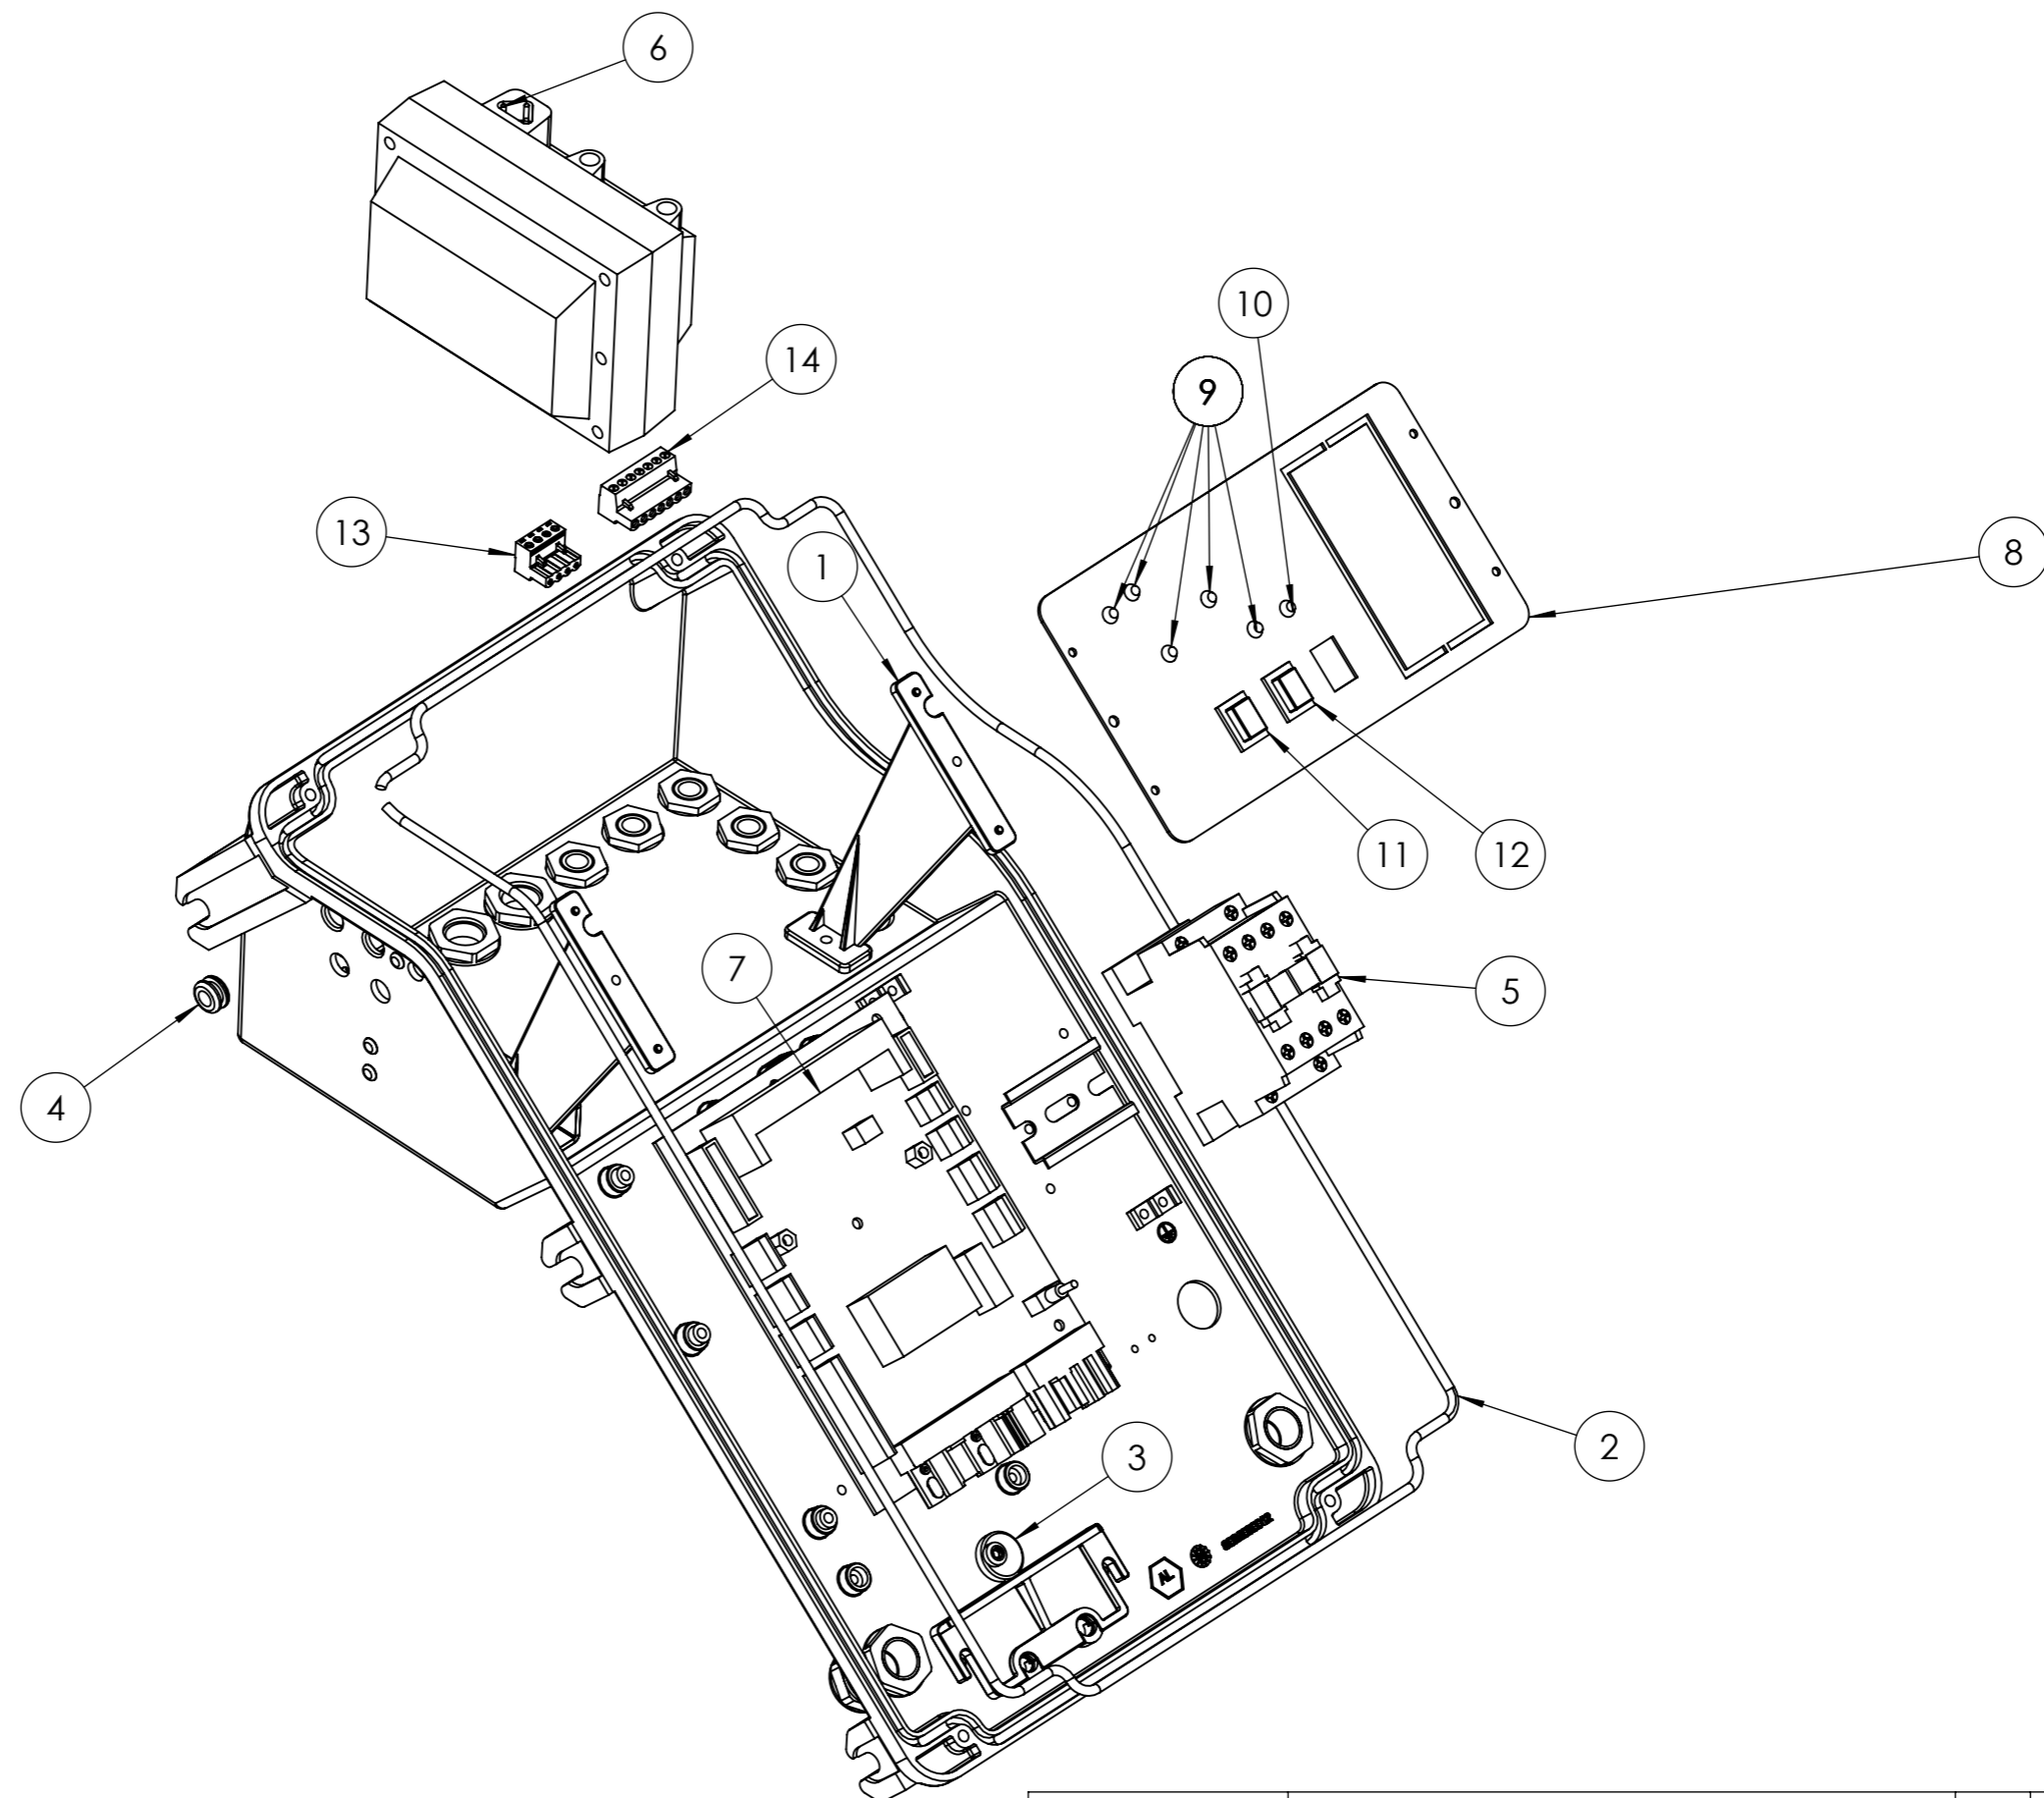

CENTO (Fe)		Начертил	Проверил
	Дата	27/10/2021	03/11/2021
	Подп.	GDallaTorre	L.Borghini
Артикул: 0024090026		Масштаб: 1:10	
Наименование: Шкаф управления в сборе			Rev. 0