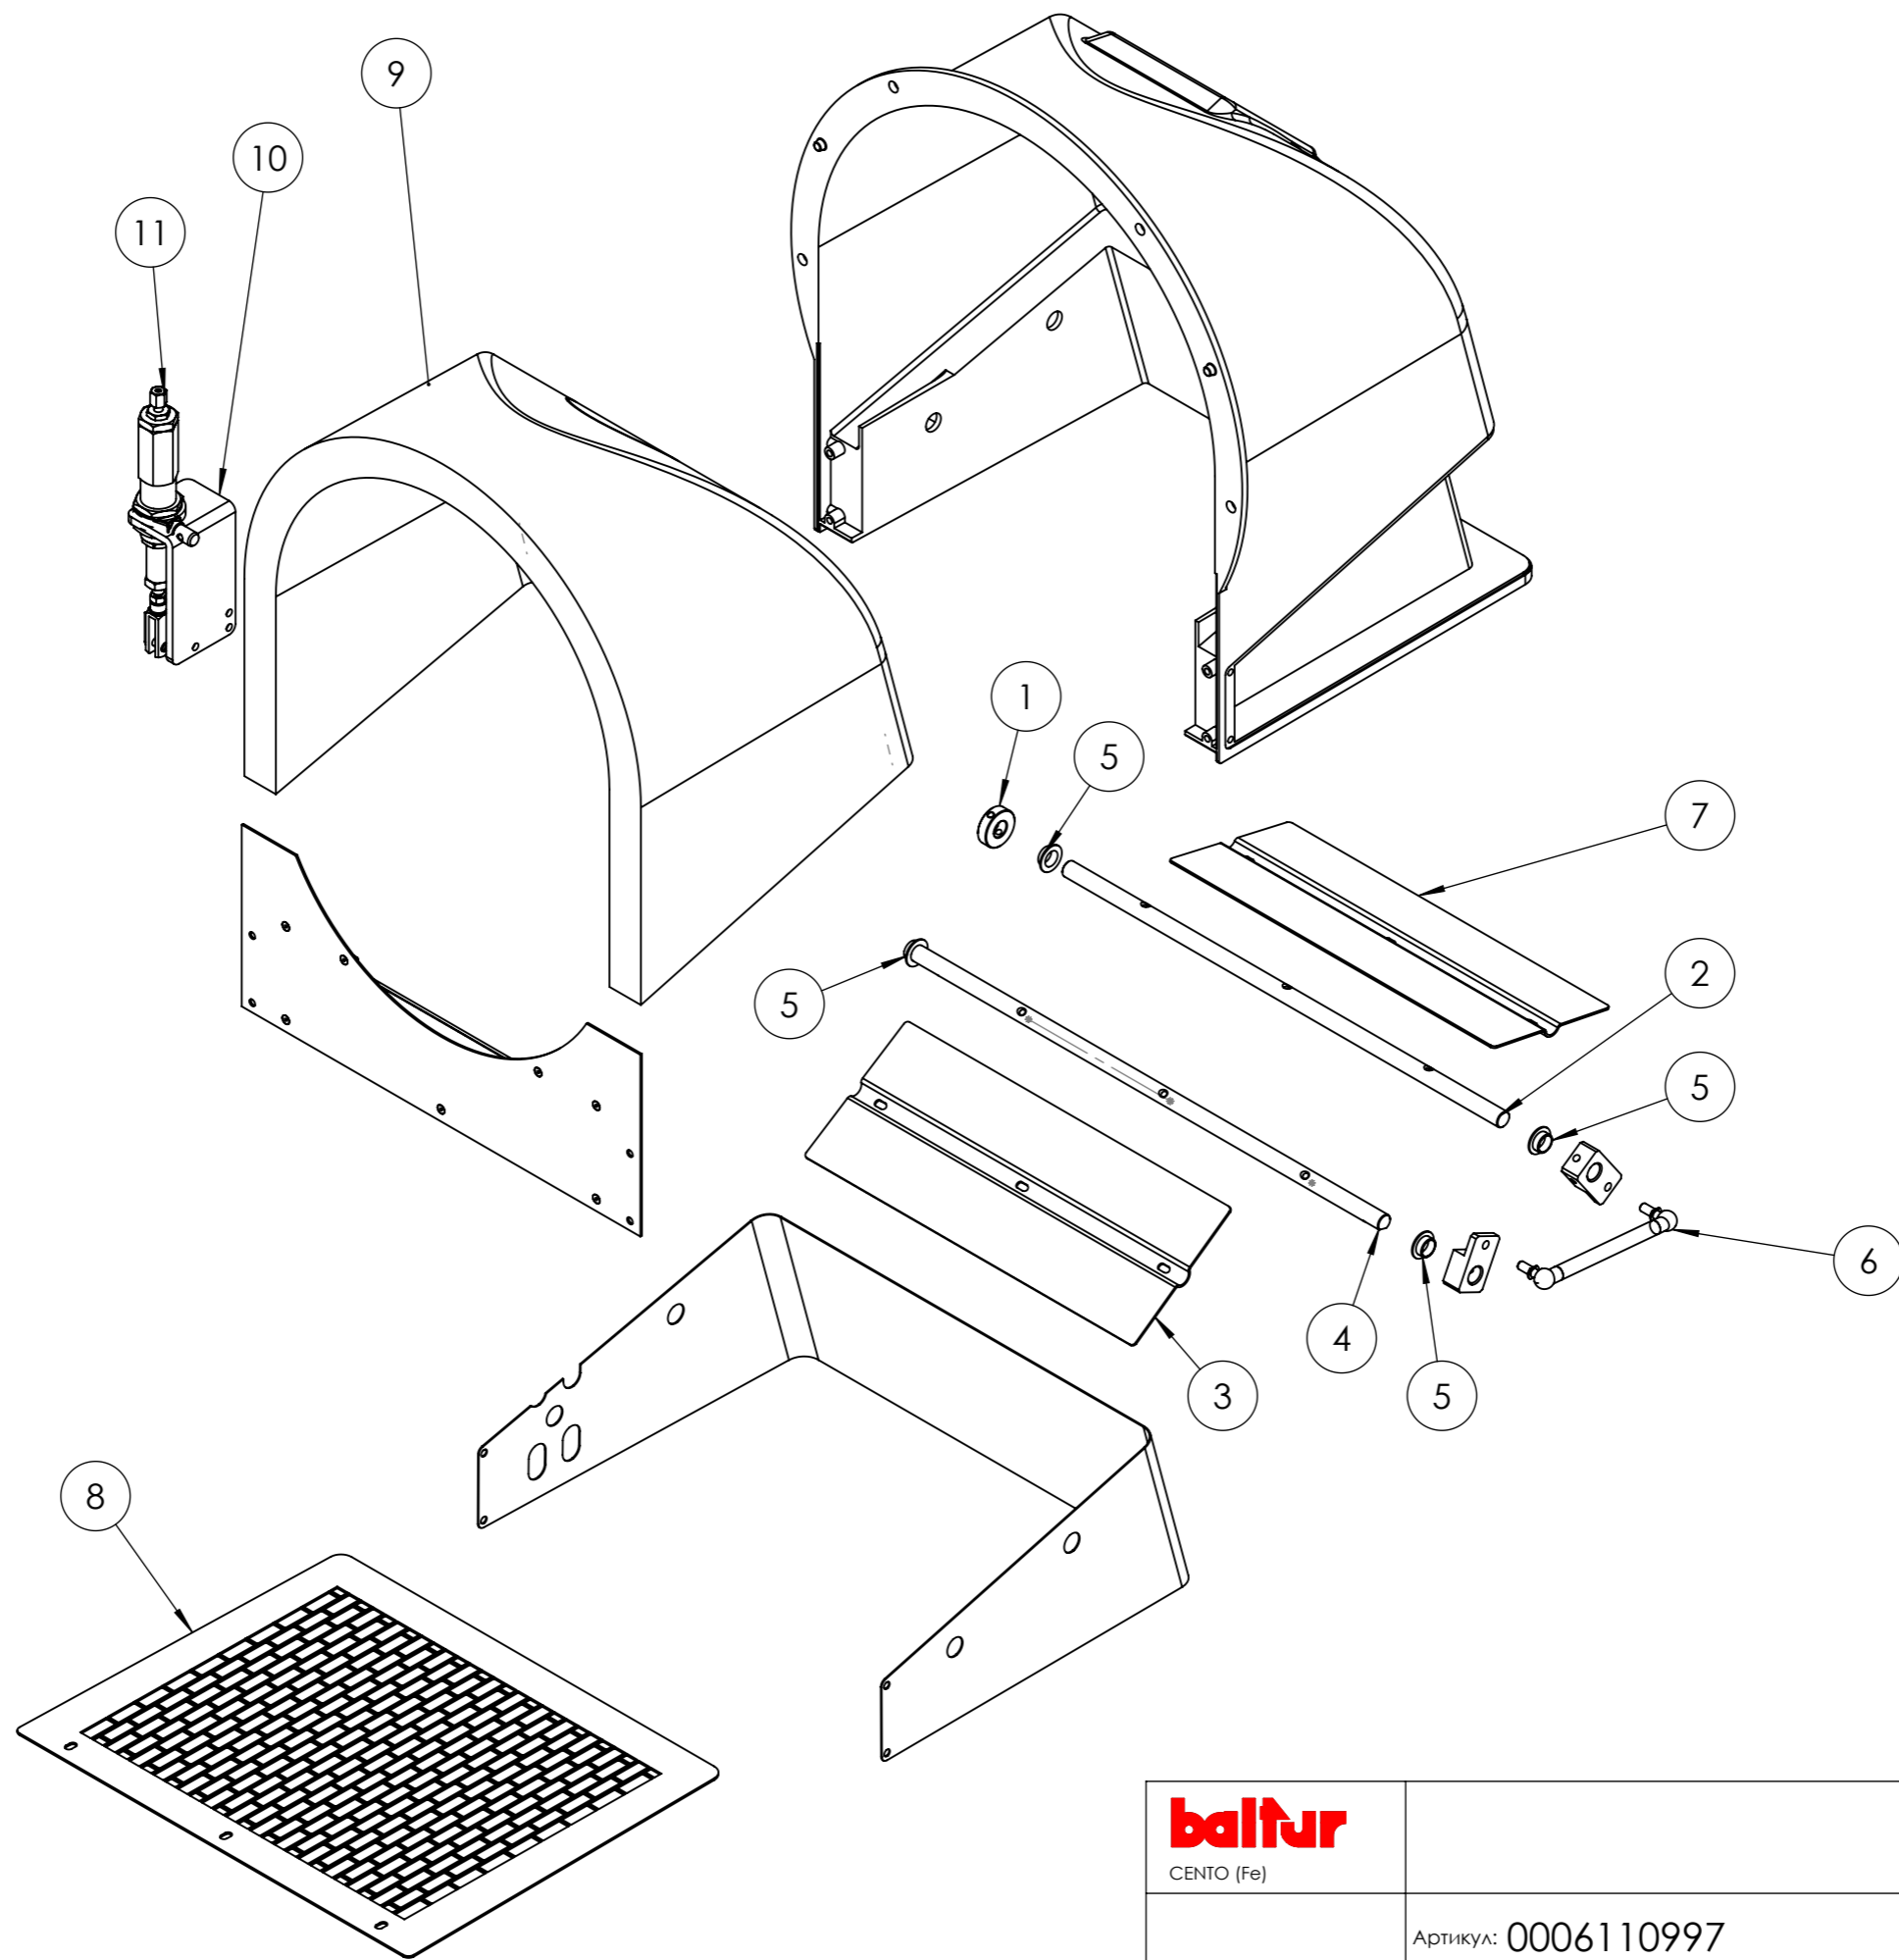

baltur CENTO (Fe)		Начертил	Проверил
	Дата	12/07/2021	28/10/2021
	Подп.	F.Pancaldi	L.Borghi
Артикул: 0006110997		Масштаб: 1:50	
Наименование: Воздухозаборник в сборе			Rev. 0