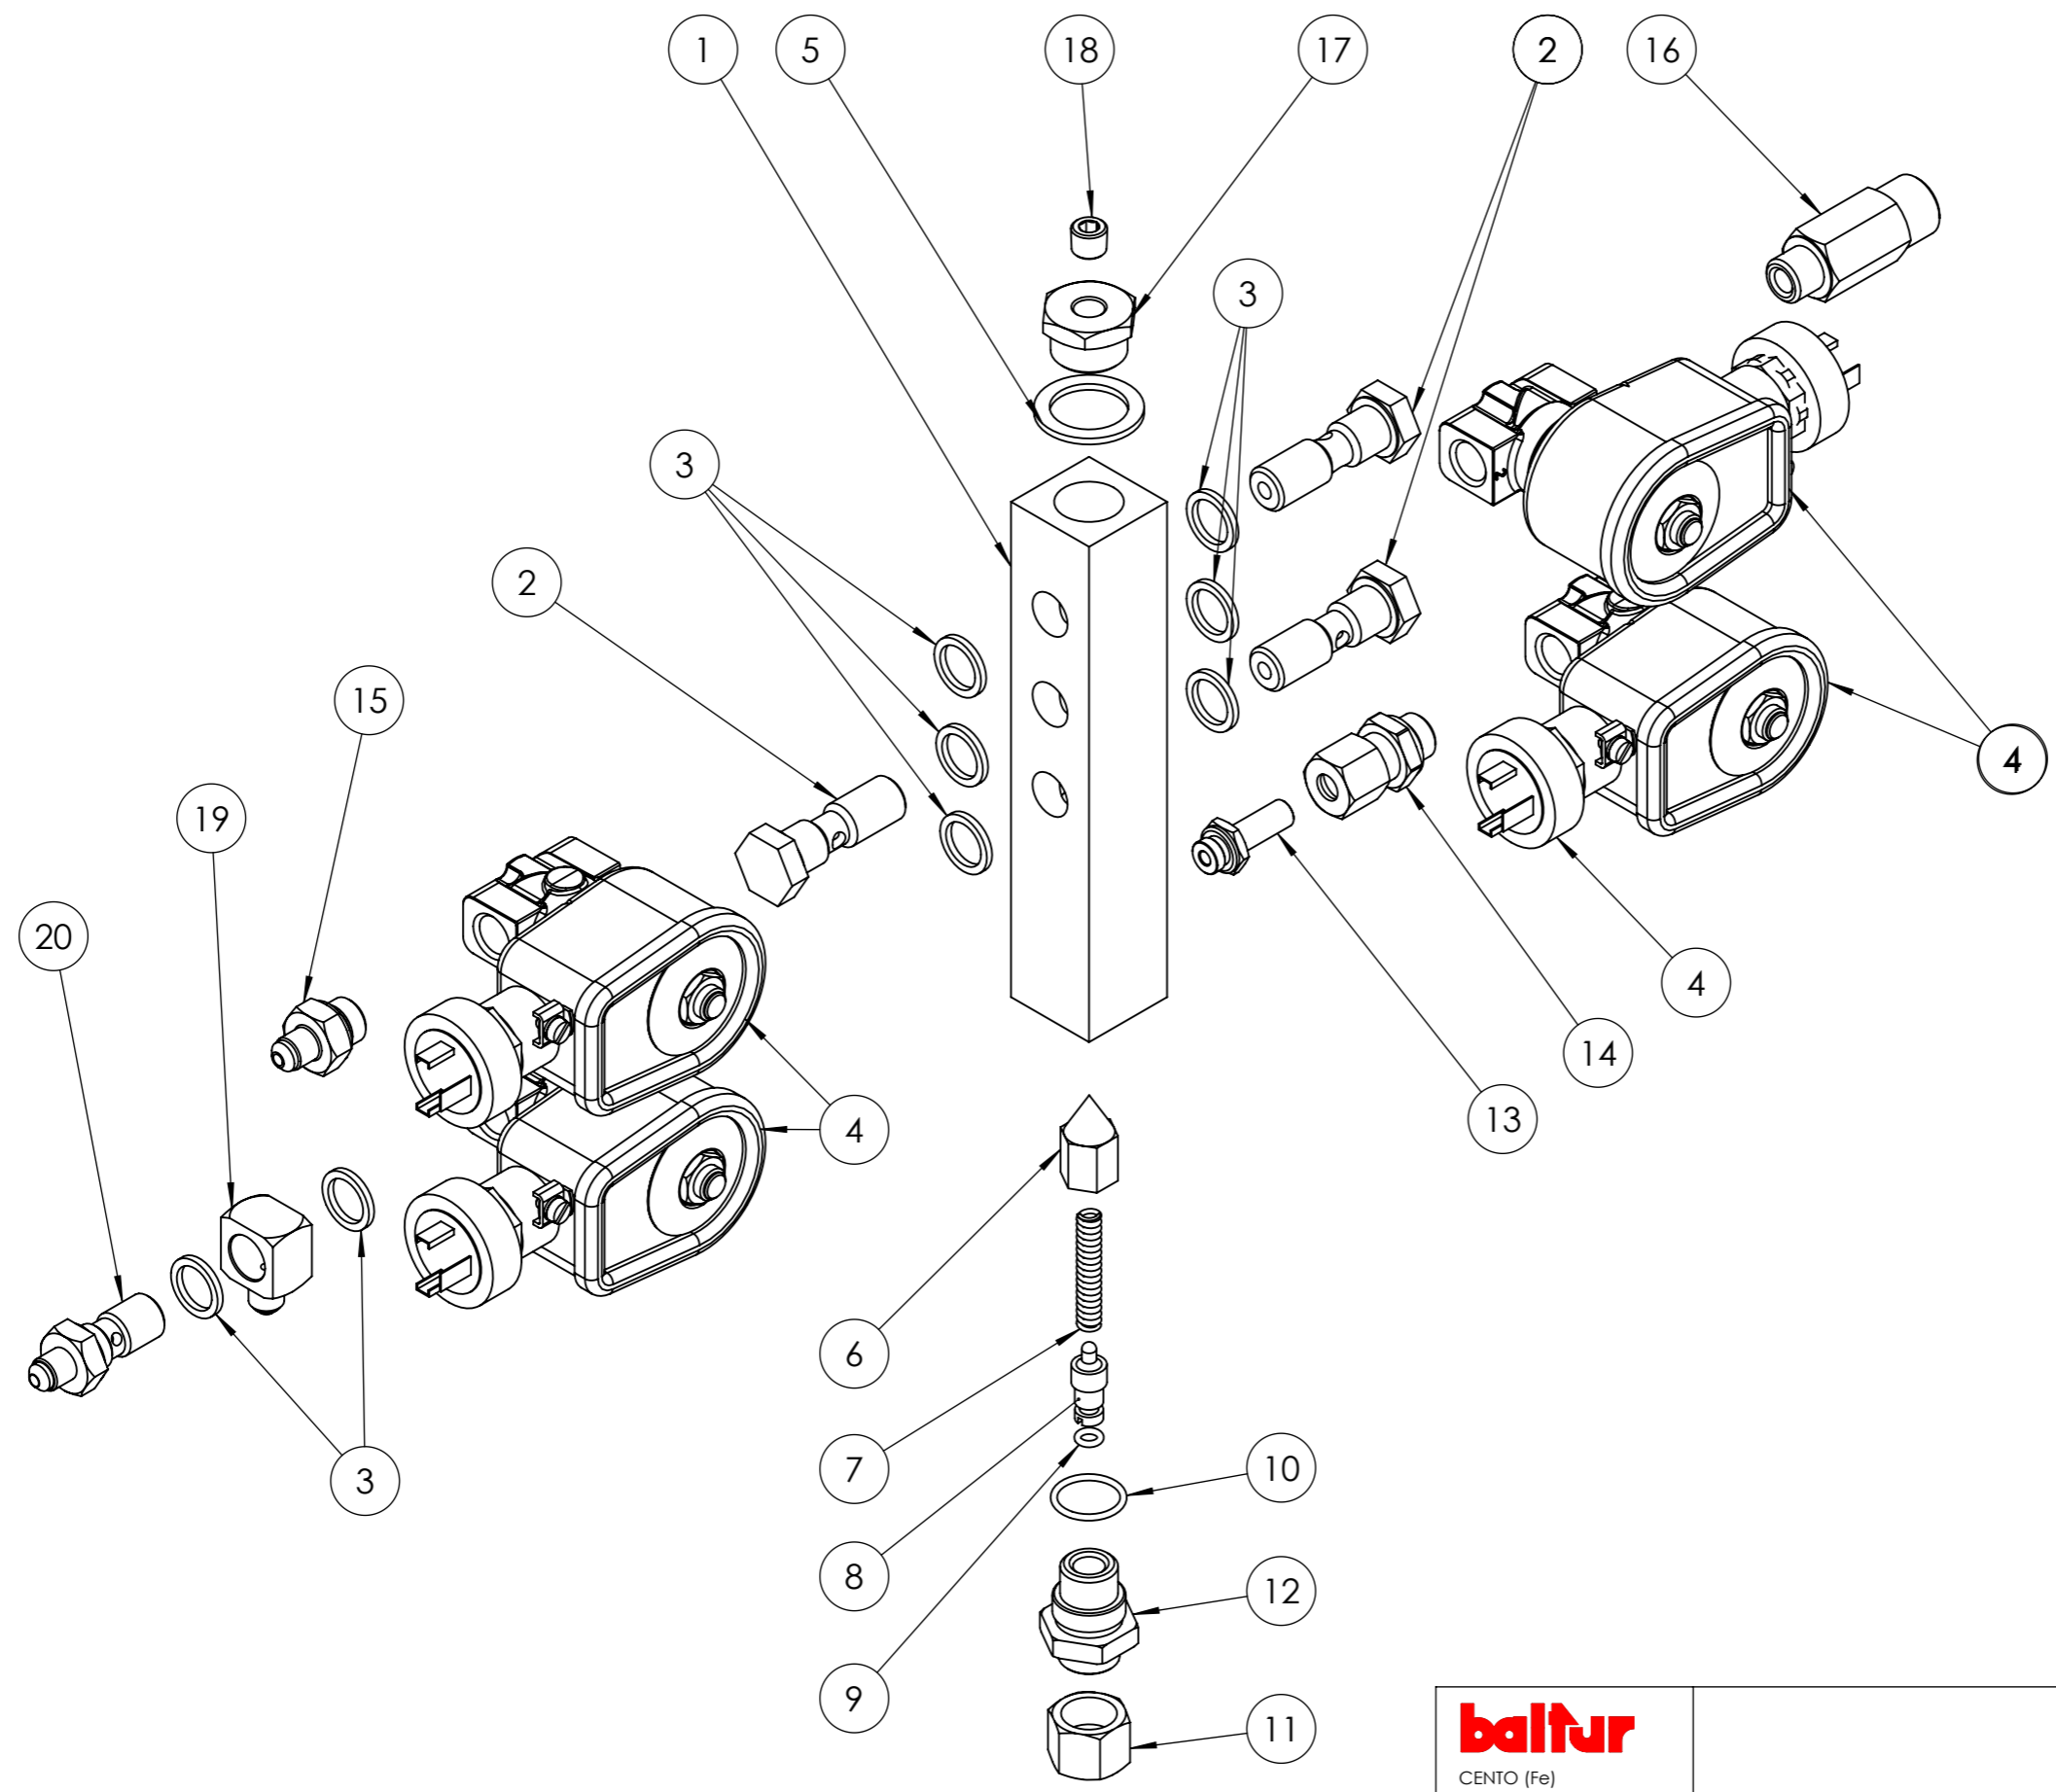

baltur CENTO (Fe)	Начертил	Проверил
	Дата 12/07/2021	28/10/2021
	Подп. F.Pancaldi	L.Borghi
Артикул 0006110998		Масштаб: 1:2
Наименование: Блок клапанов		Rev. 0