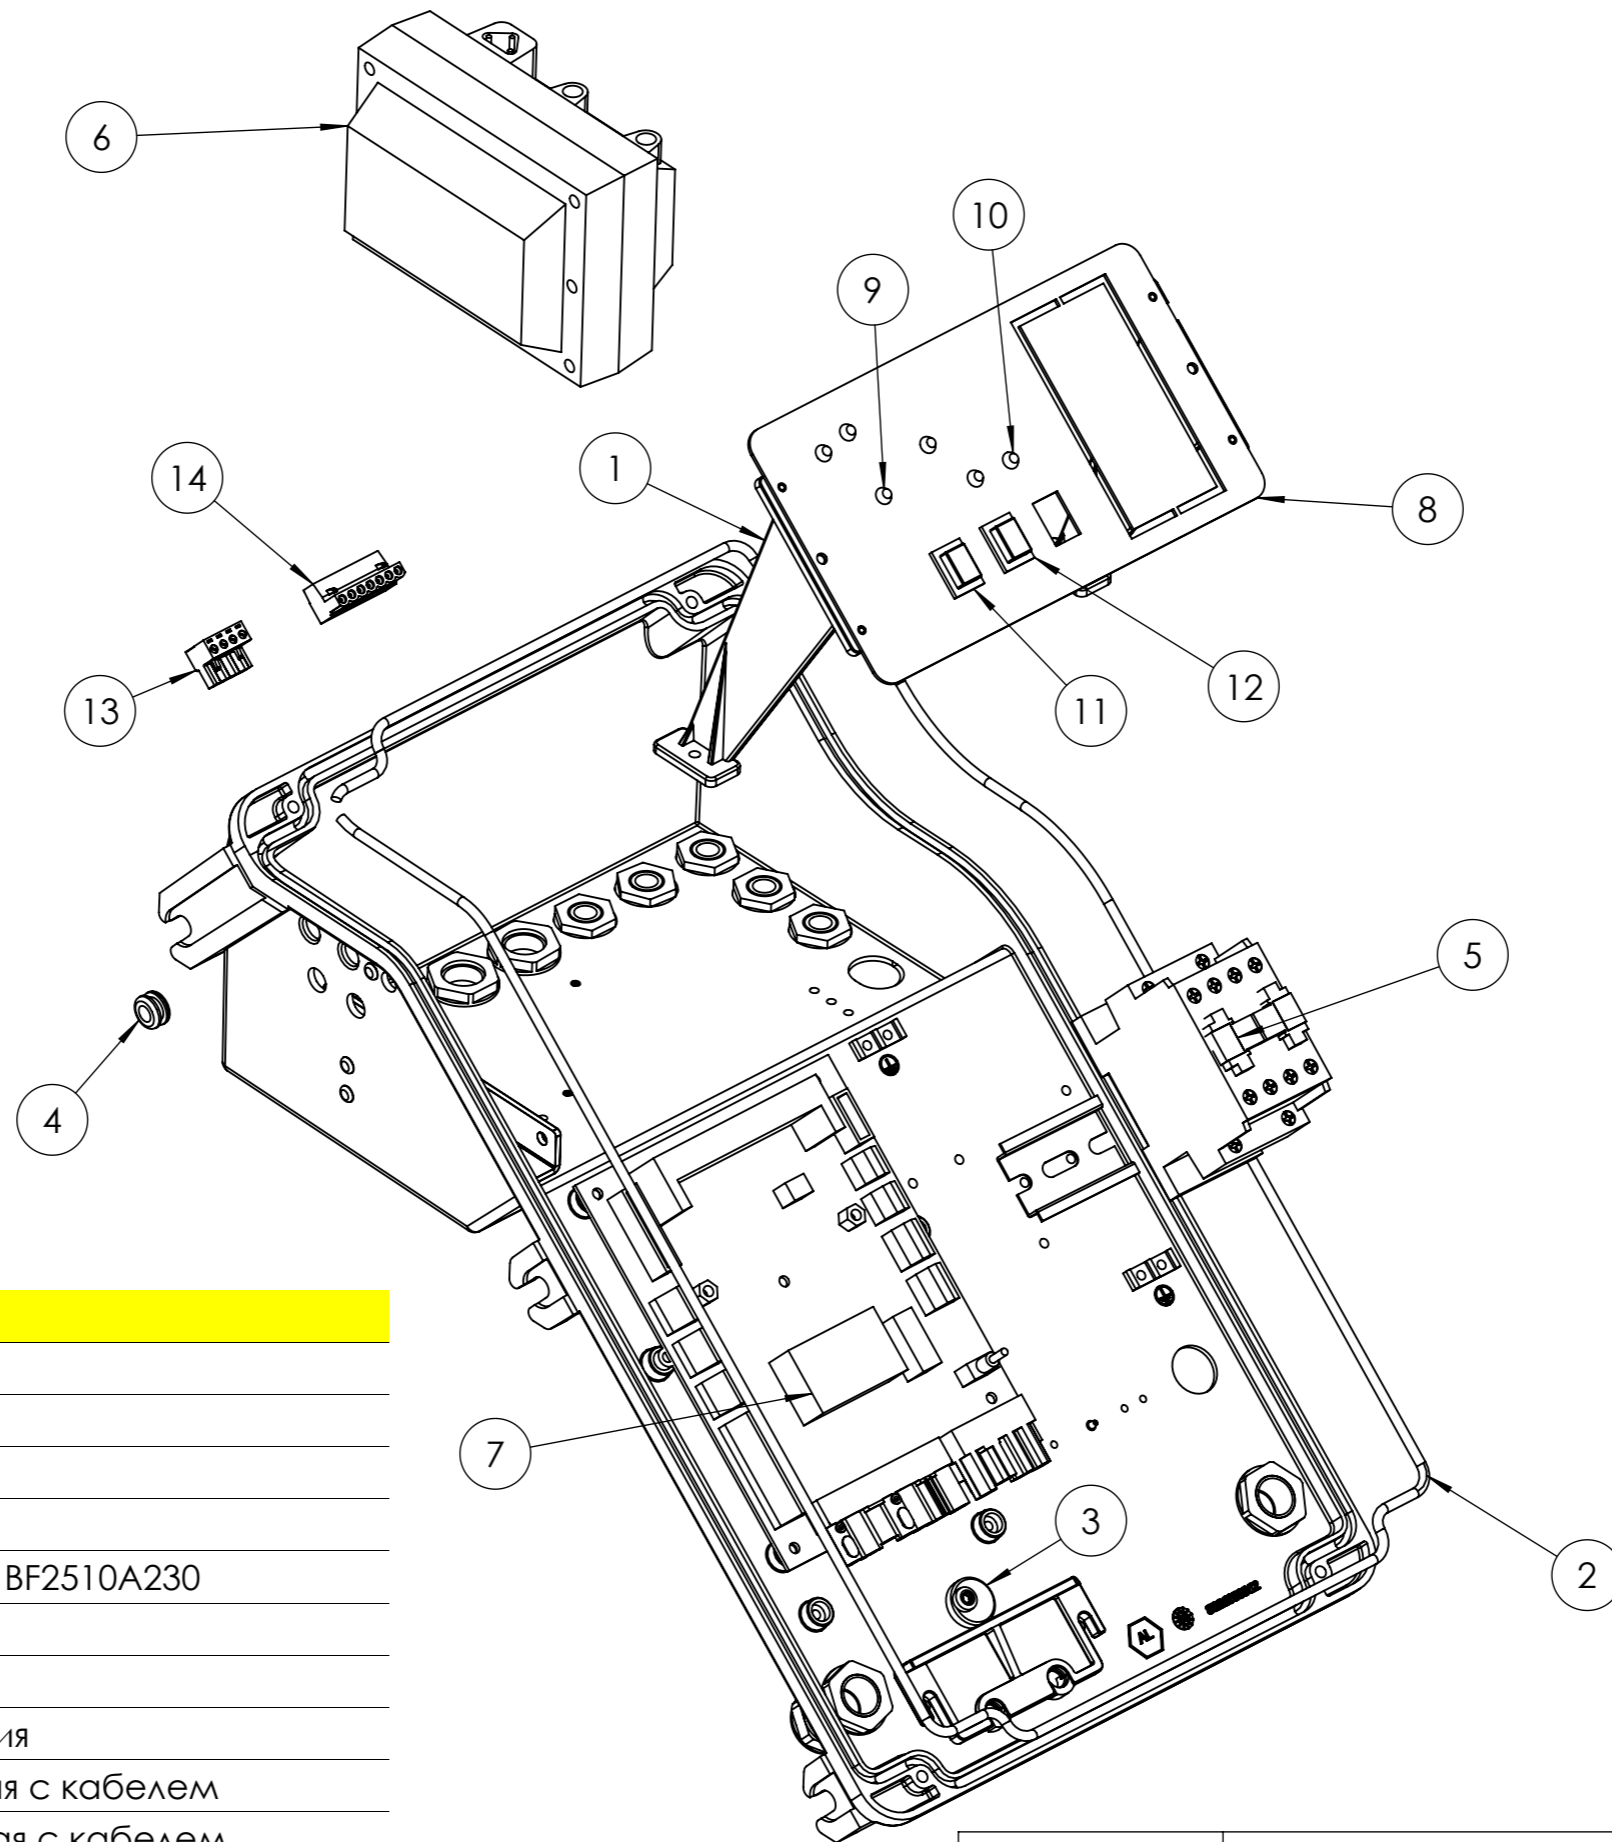

Поз.	Артикул	Наименование
1	0024030014	Суппорт
2	0024010018	Прокладка
3	0024010019	Эксцентрик
4	0005140236	Кабельный ввод
5	0005110113	Пускатель Lovato BF2510A230
6	0005020093	Трансформатор
7	0006120031	Монтажная плата
8	0024060002	Панель управления
9	0005120132	Лампочка зеленая с кабелем
10	0005120133	Лампочка красная с кабелем
11	0005120134	Выключатель
12	0005120135	Кнопка
13	0005130171	Штекер
14	0005130172	Штекер

  CENTO (Fe)	Начертил	Проверил	
	Дата	27/10/2021	27/10/2021
	Подп.	GDallaTorre L.Borghi	
Артикул: 0024090033		Масштаб: 1:10	
Наименование: Шкаф управления в сборе		Rev. 0