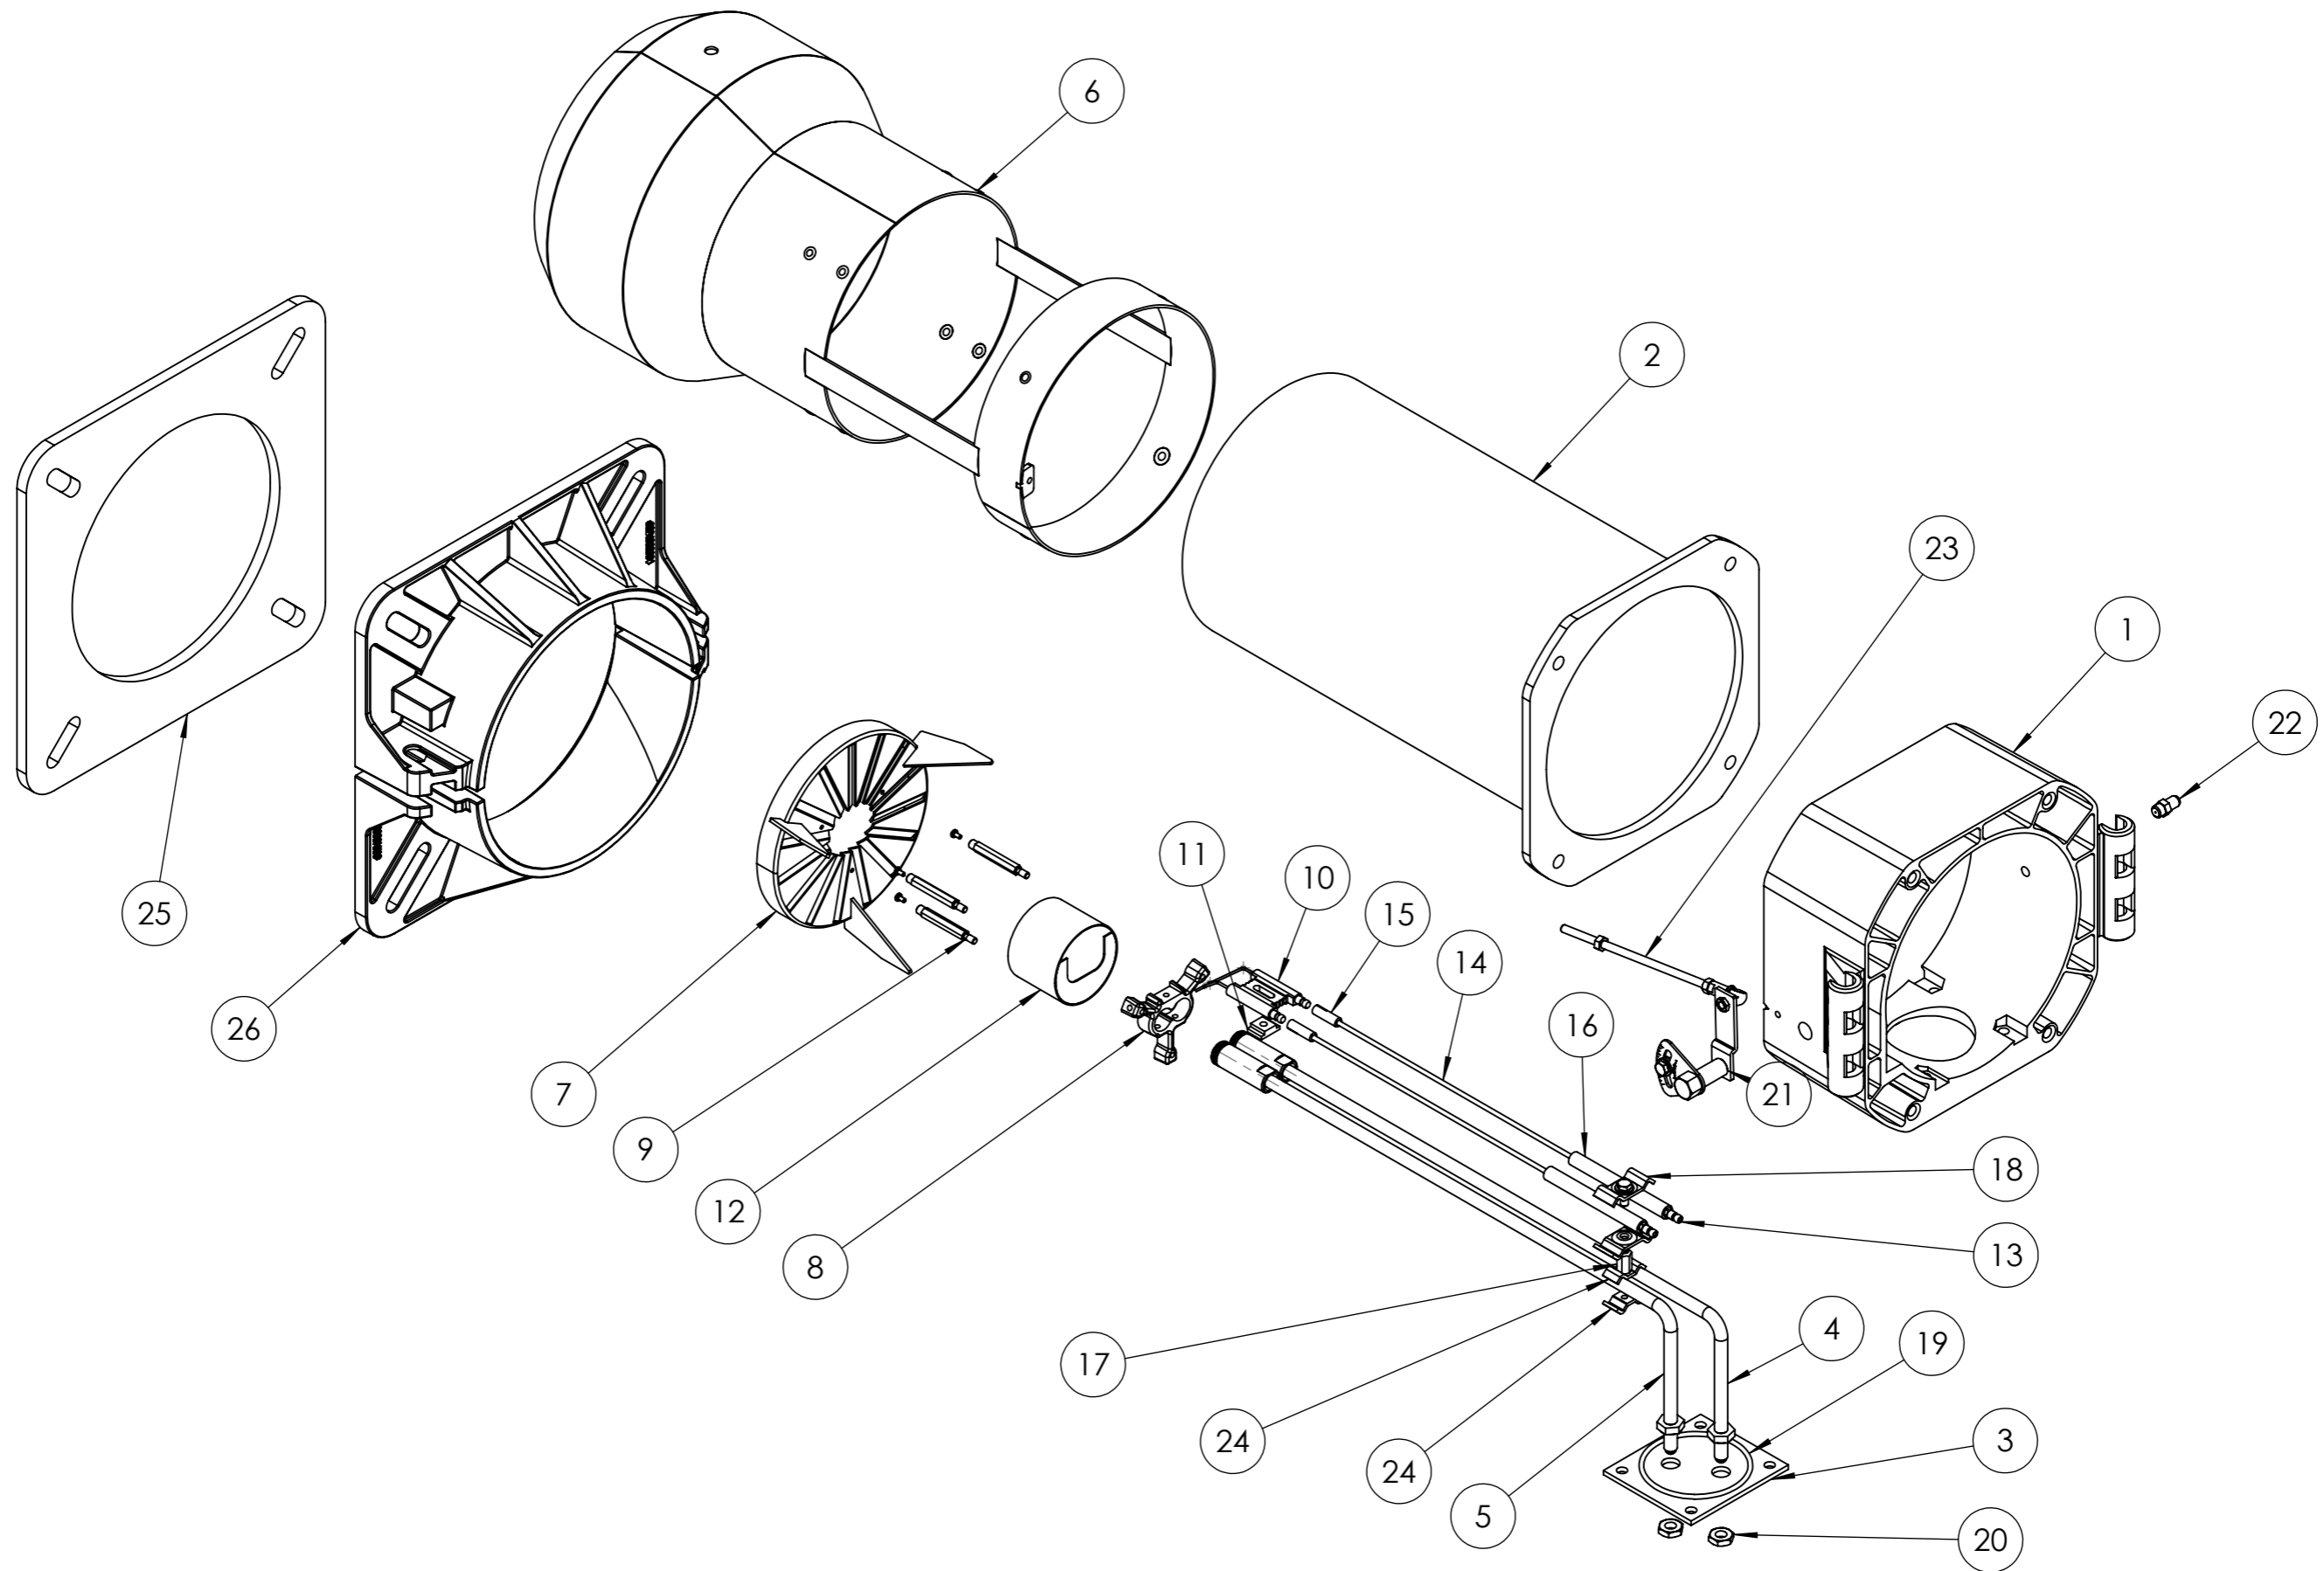

 CENTO (Fe)			Начертил	Проверил
	Дата	27/10/2021	28/10/2021	
	Подп.	GDallaTorre	L.Borghi	
Артикул: 36080020				Масштаб:
Наименование: TBL 360P				1:50
				Rev. 0

Поз.	Артикул	Наименование
1	0005010266	Мотор 7,5 кВт
2	0024090033	Шкаф управления в сборе
3	0024030088	Крышка блока управления
4	0024030089	Крышка
5	0024010010	Палец
6	0020020030	Стекло
7	23839	Сальник
8	31272	Шайба
9	4987	Шайба
10	0024100147	Крыльчатка
11	0024050040	Диффузор вентилятора
12	0006110947	Головка горелки в сборе
13	0006110997	Воздухозаборник в сборе
14	0005060114	Насос BALTUR BT ITP 3A
15	0005140236	Кабельный ввод
16	0024010027	Ниппель
17	0030010574	Прокладка
18	0024050070	Кронштейн
19	0005110128	Реле тепловое
20	0005060037	Наконечник
21	0006110998	Блок клапанов
22	0024050039	Прокладка
23	0005070623	Гибкий патрубок
24	5460	Фильтр ж/т
25	0024100169	Вилка
26	18480	Муфта эластичная
27	0024100168	Муфта в сборе
28	18341	Держатель датчика Honeywell M74
29	0005030381	Фотодатчик Siemens
30	17639	Шпилька
31	0024040016	Шнур
32	0005030112	Автомат горения Siemens LMO 44.255
33	0005020054	Кабель розжига

 CENTO (Fe)		Начертил	Проверил
	Дата	27/10/2021	28/10/2021
	Подп.	GDallaTorre	L.Borghini
Артикул: 36080020		Масштаб: 1:50	
Наименование: TBL 360P		Rev. 0	

baltur CENTO (Fe)			Начертил	Проверил
	Дата	15/09/2021	21/09/2021	
	Подп.	F.Pancaldi	V.Sisti	
Артикул: 0006110947			Масштаб: 1:5	
Наименование: Головка горелки в сборе			Rev. 0	