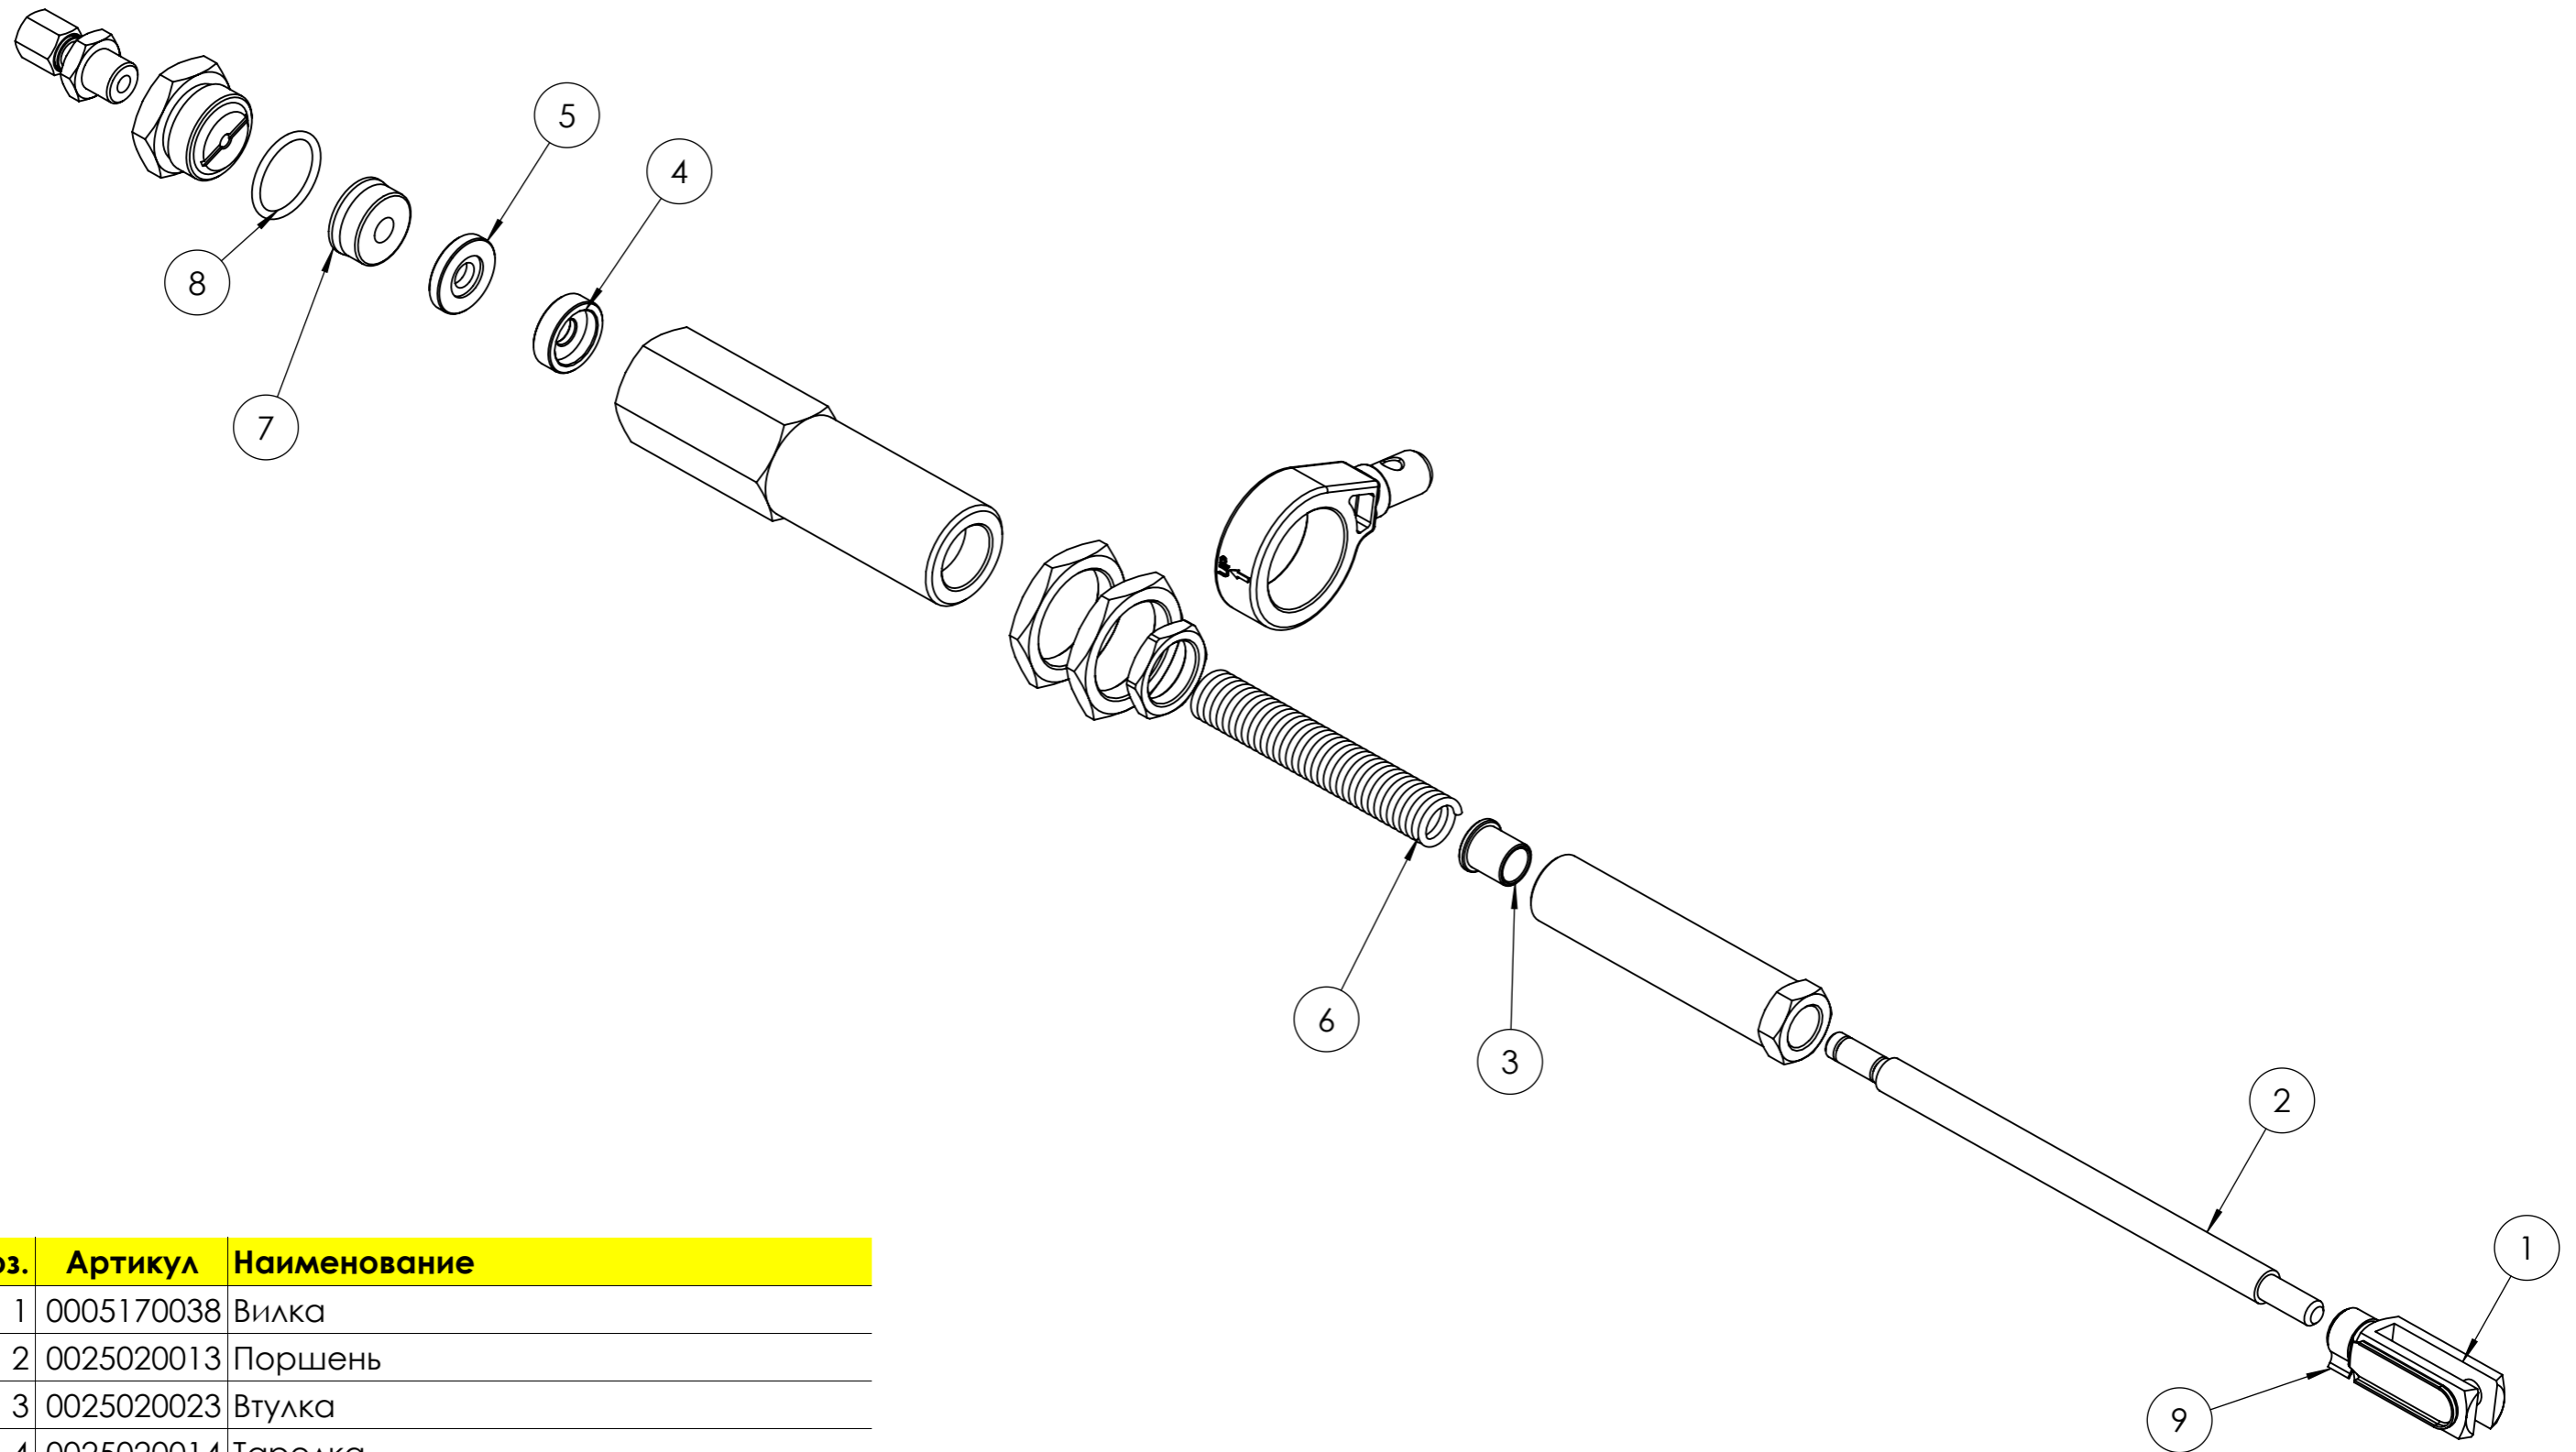

Поз.	Артикул	Наименование
1	0005170038	Вилка
2	0025020013	Поршень
3	0025020023	Втулка
4	0025020014	Тарелка
5	0025020024	Втулка
6	0025020015	Пружина
7	23093	Прокладка
8	0005180081	Сальник
9	0005170039	Шпонка

  CENTO (Fe)	Начертил	Проверил	
	Дата	27/10/2021	27/10/2021
	Подп.	GDallaTorre	L.Borghini
Артикул: 0025020011		Масштаб: 1:10	
Наименование: Гидропривод в сборе		Rev. 4