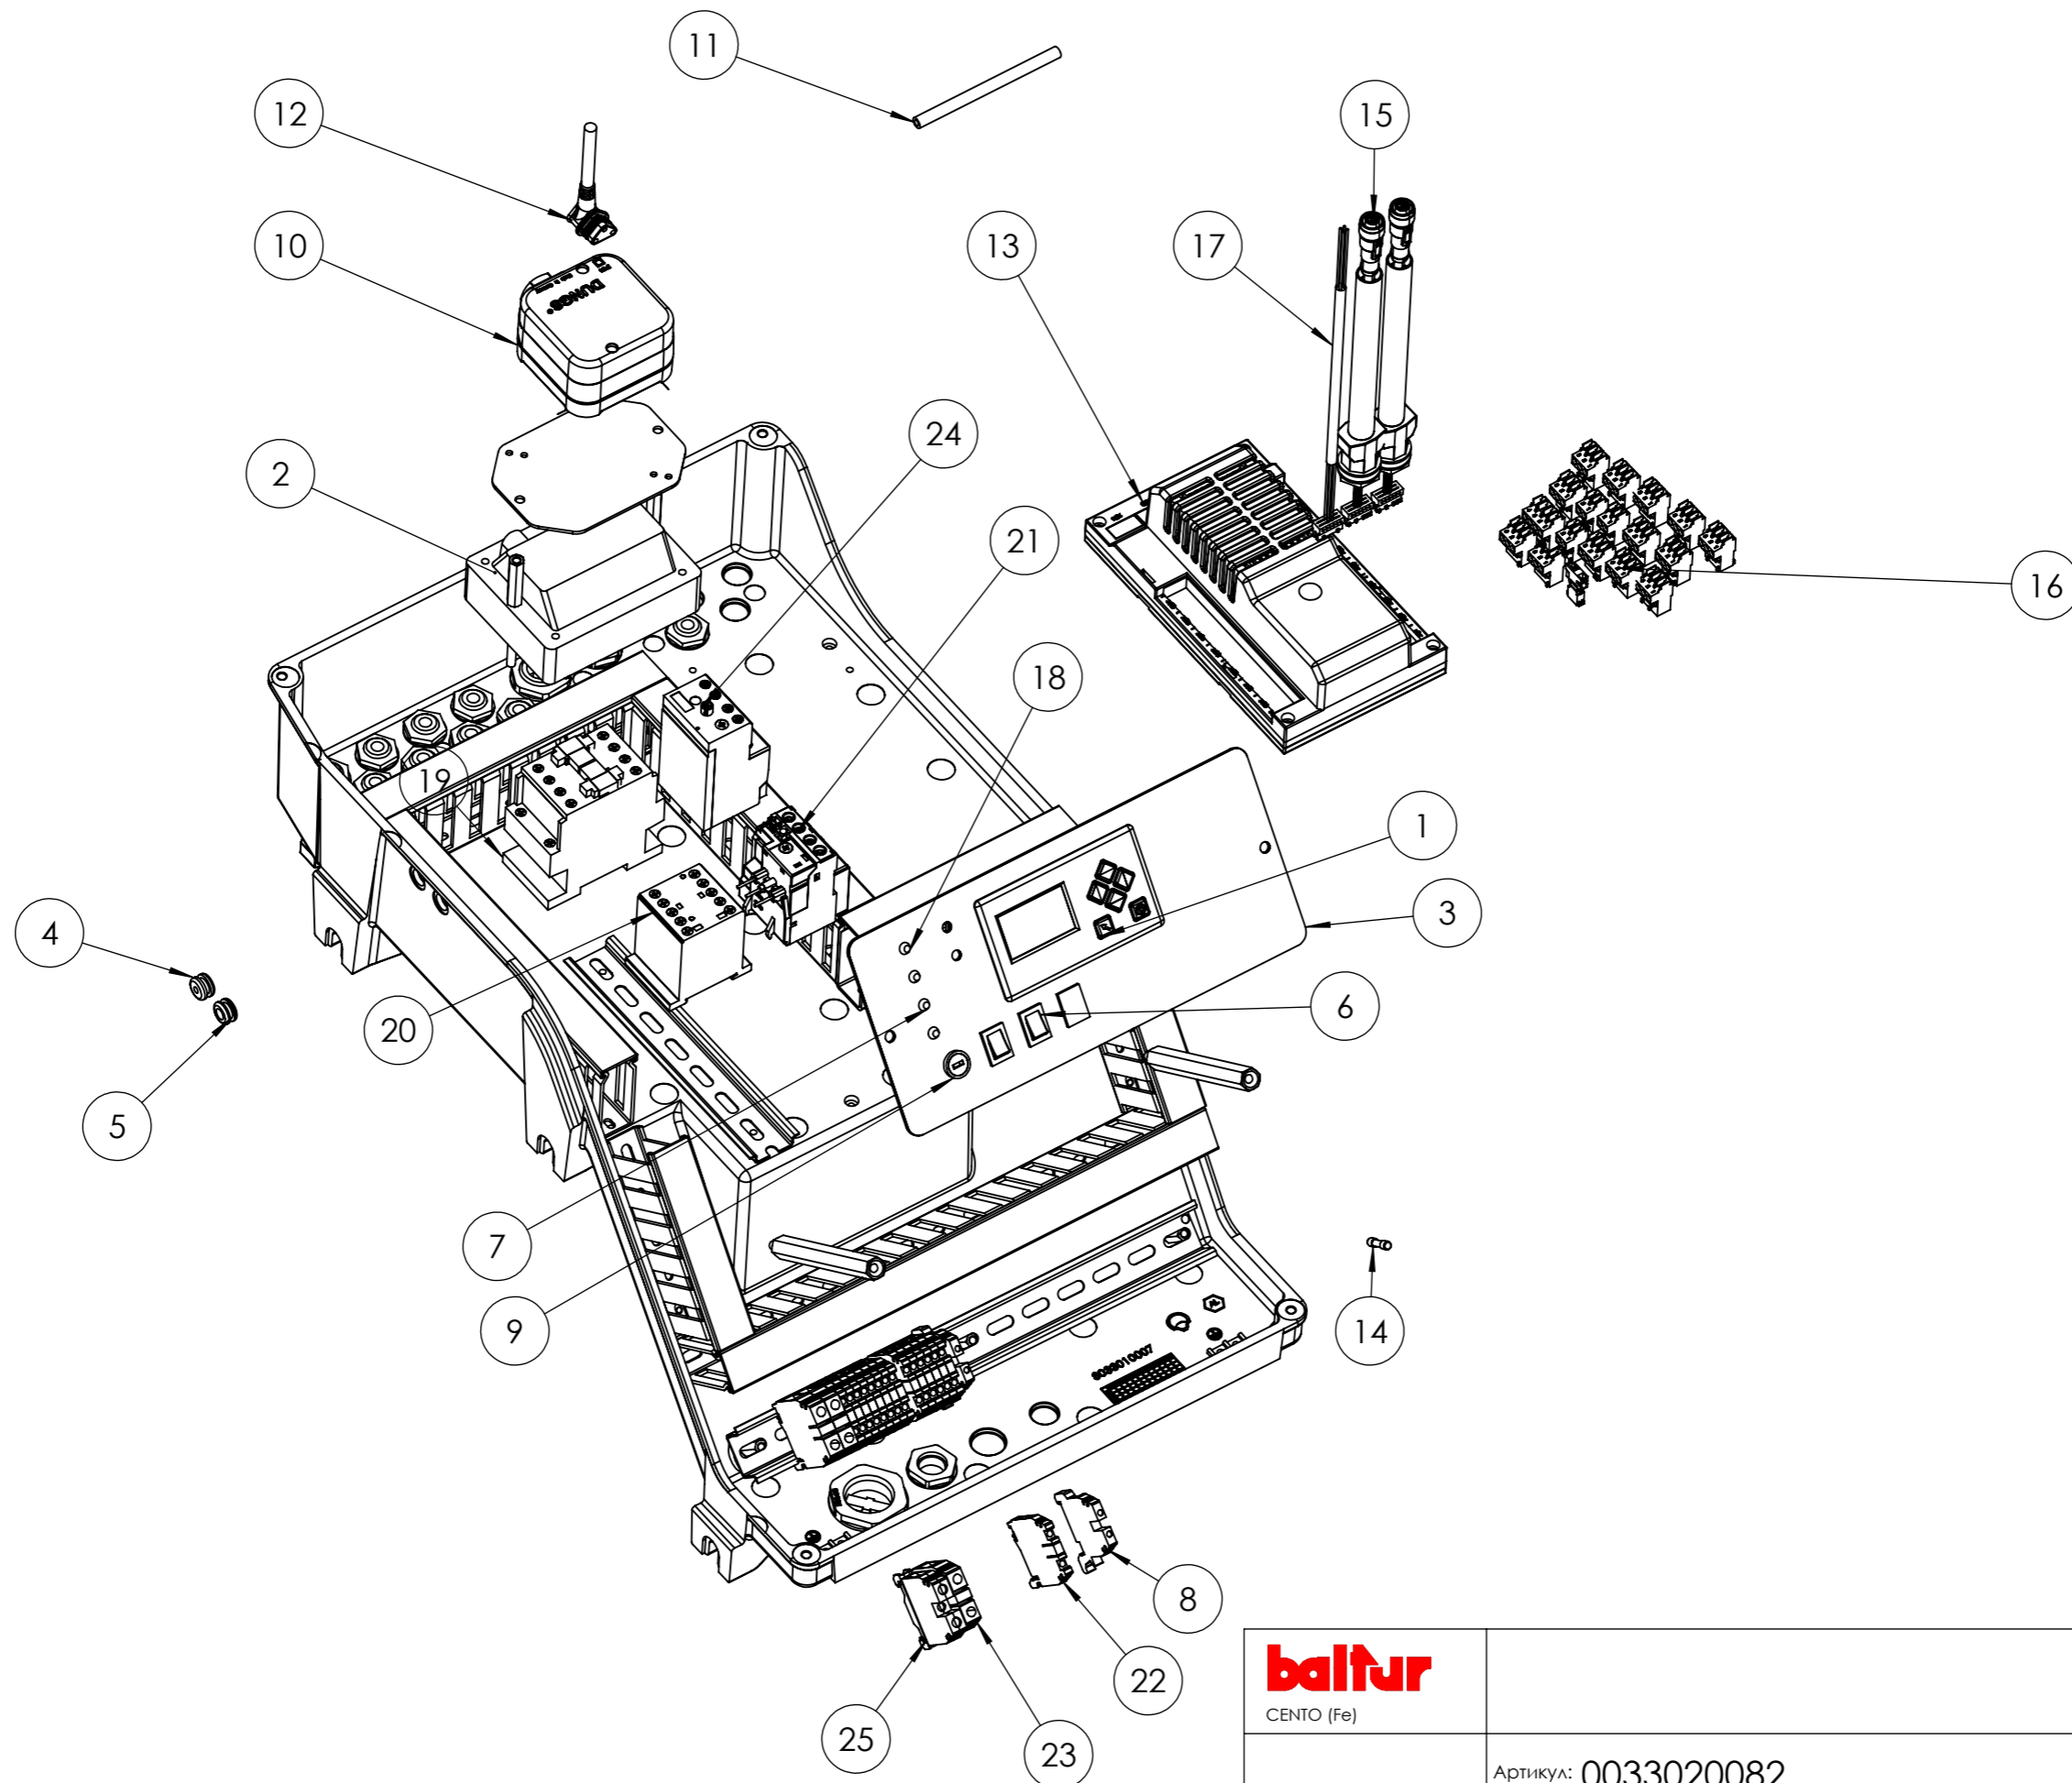

CENTO (Fe)	Начертил	Проверил	Масштаб: 1:20 Rev. 0	
	Дата	23/06/2021		25/06/2021
	Подп.	GDallaTorre		V.Sisti
Артикул: 0033020082				
Наименование: Шкаф управления в сборе