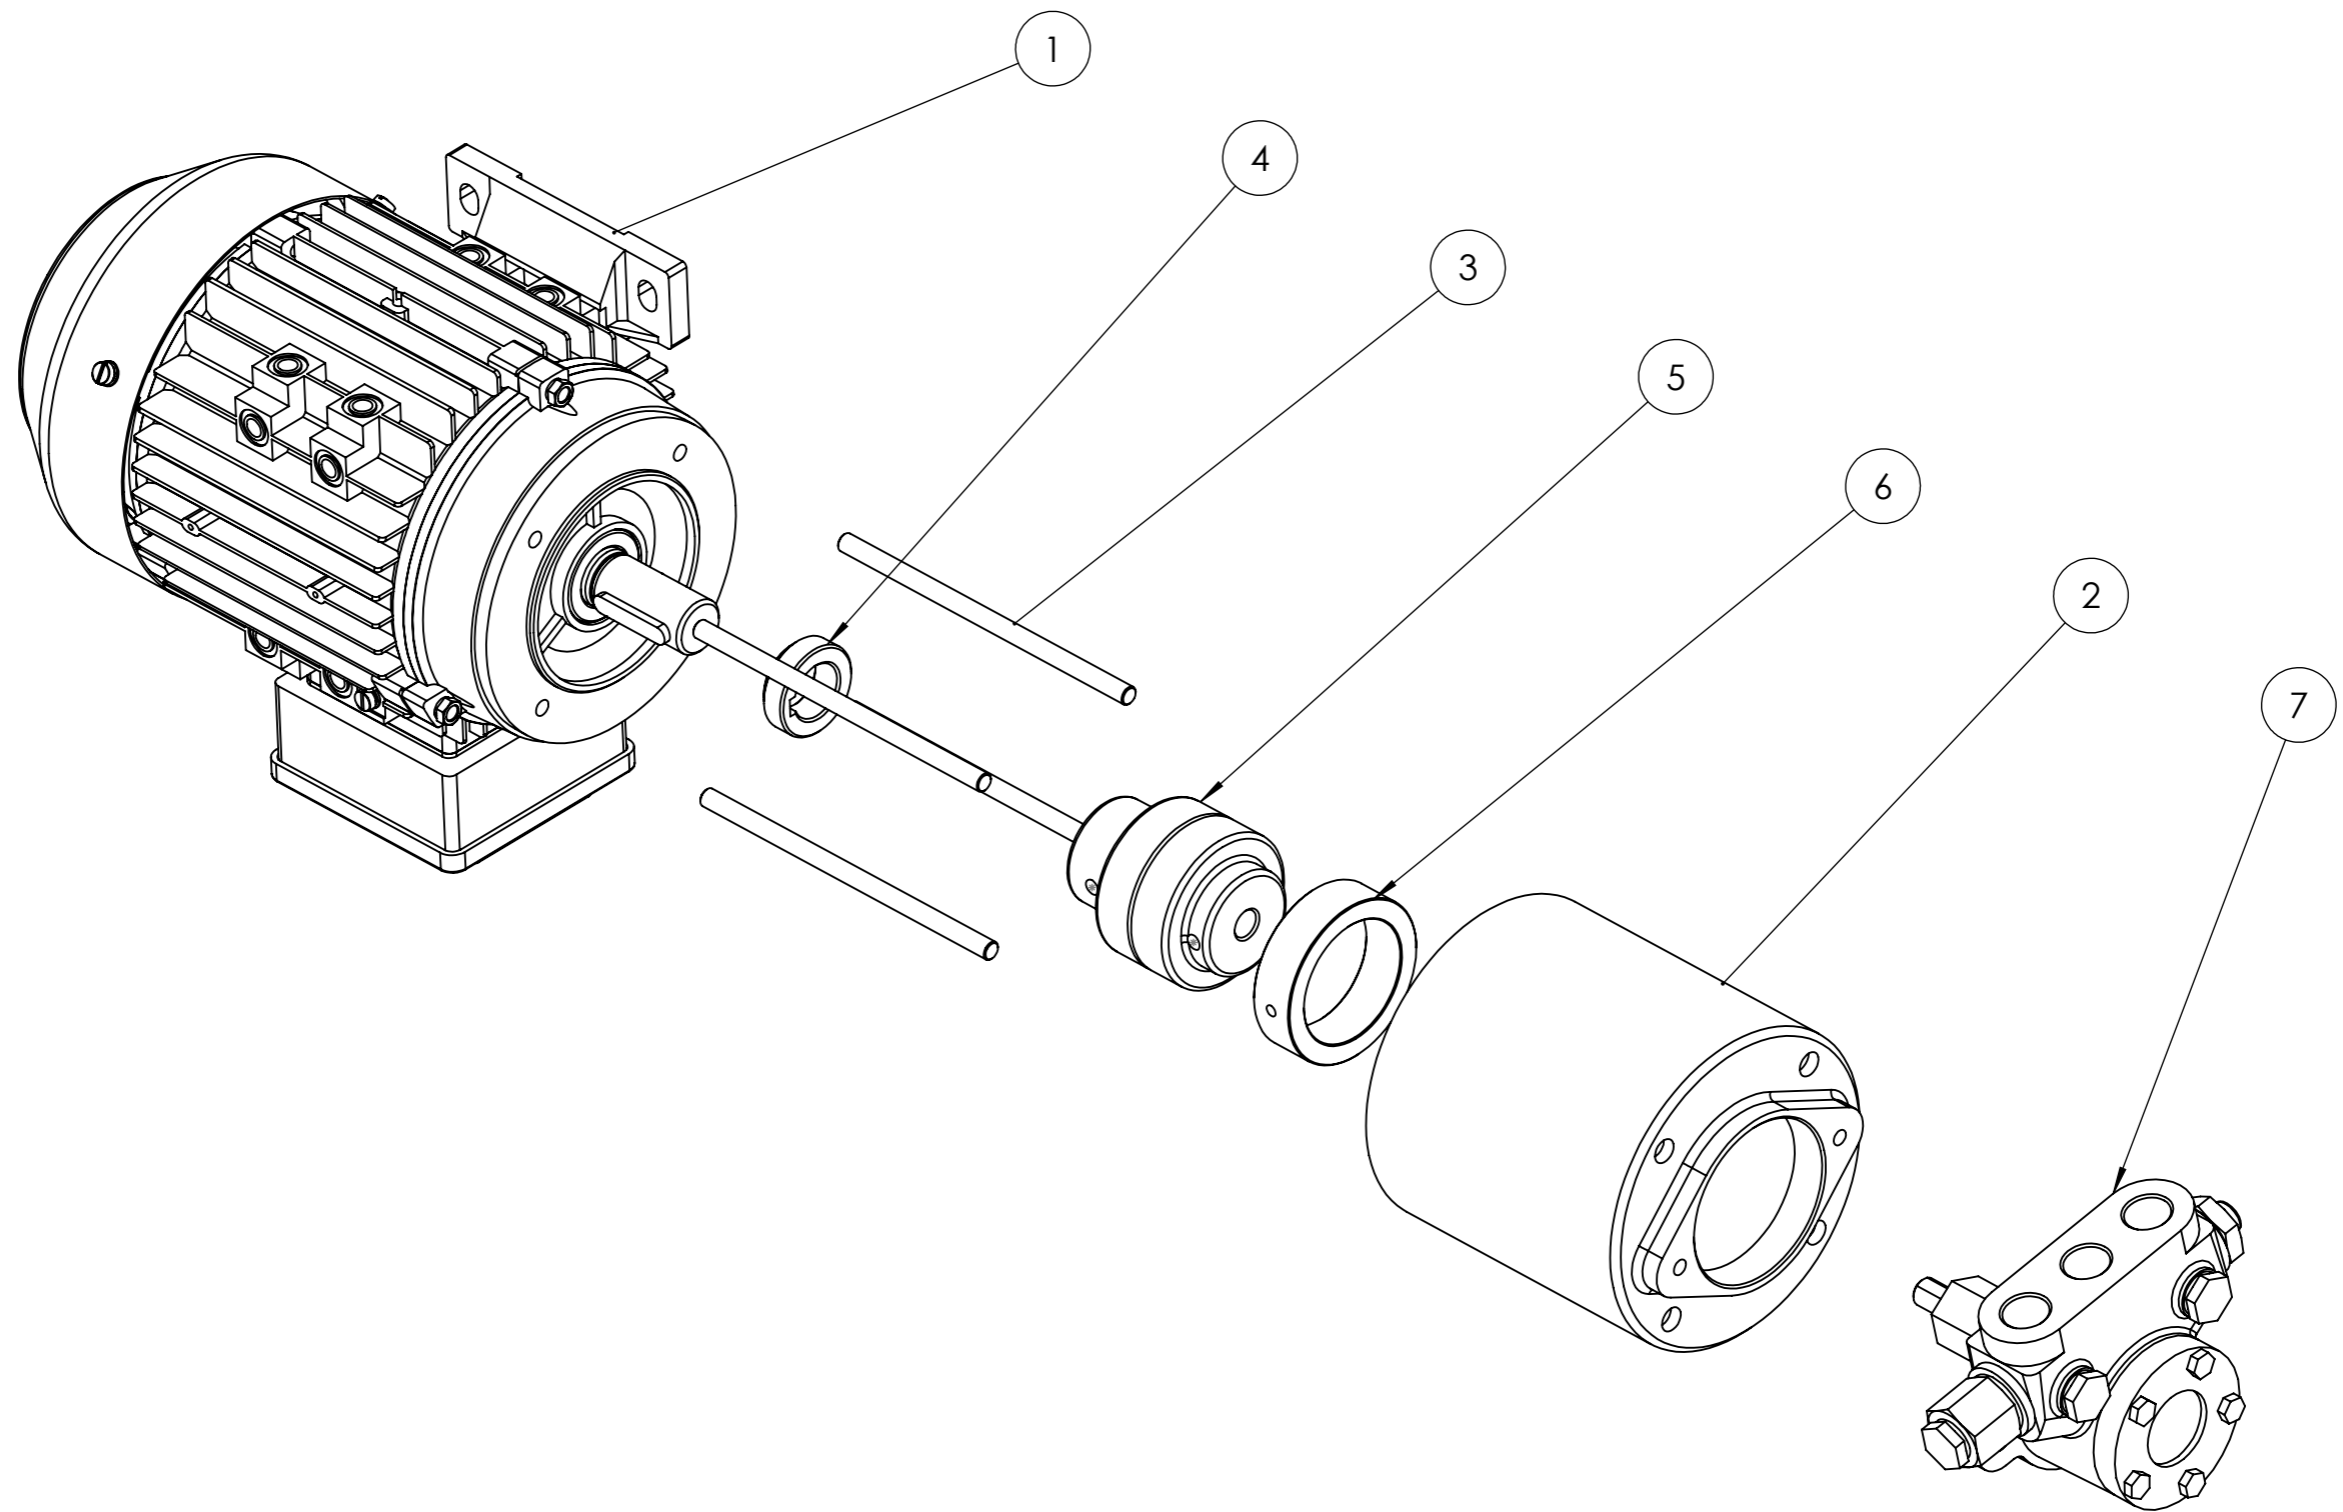

Поз.	Артикул	Наименование
1	0005010271	Мотор
2	39105	Кожух
3	18708	Шпилька
4	38595	Вал
5	36823	Втулка
6	36824	Втулка
7	0005060119	Насос

  СЕНТО (Fe)	Начертил	Проверил	
	Дата	19/08/2020	30/10/2020
	Подп.	G.Bovinelli	L.Borghi
Артикул: 0006110885		Масштаб: 1:3	
Наименование: Насосная группа в сборе		Rev. 0