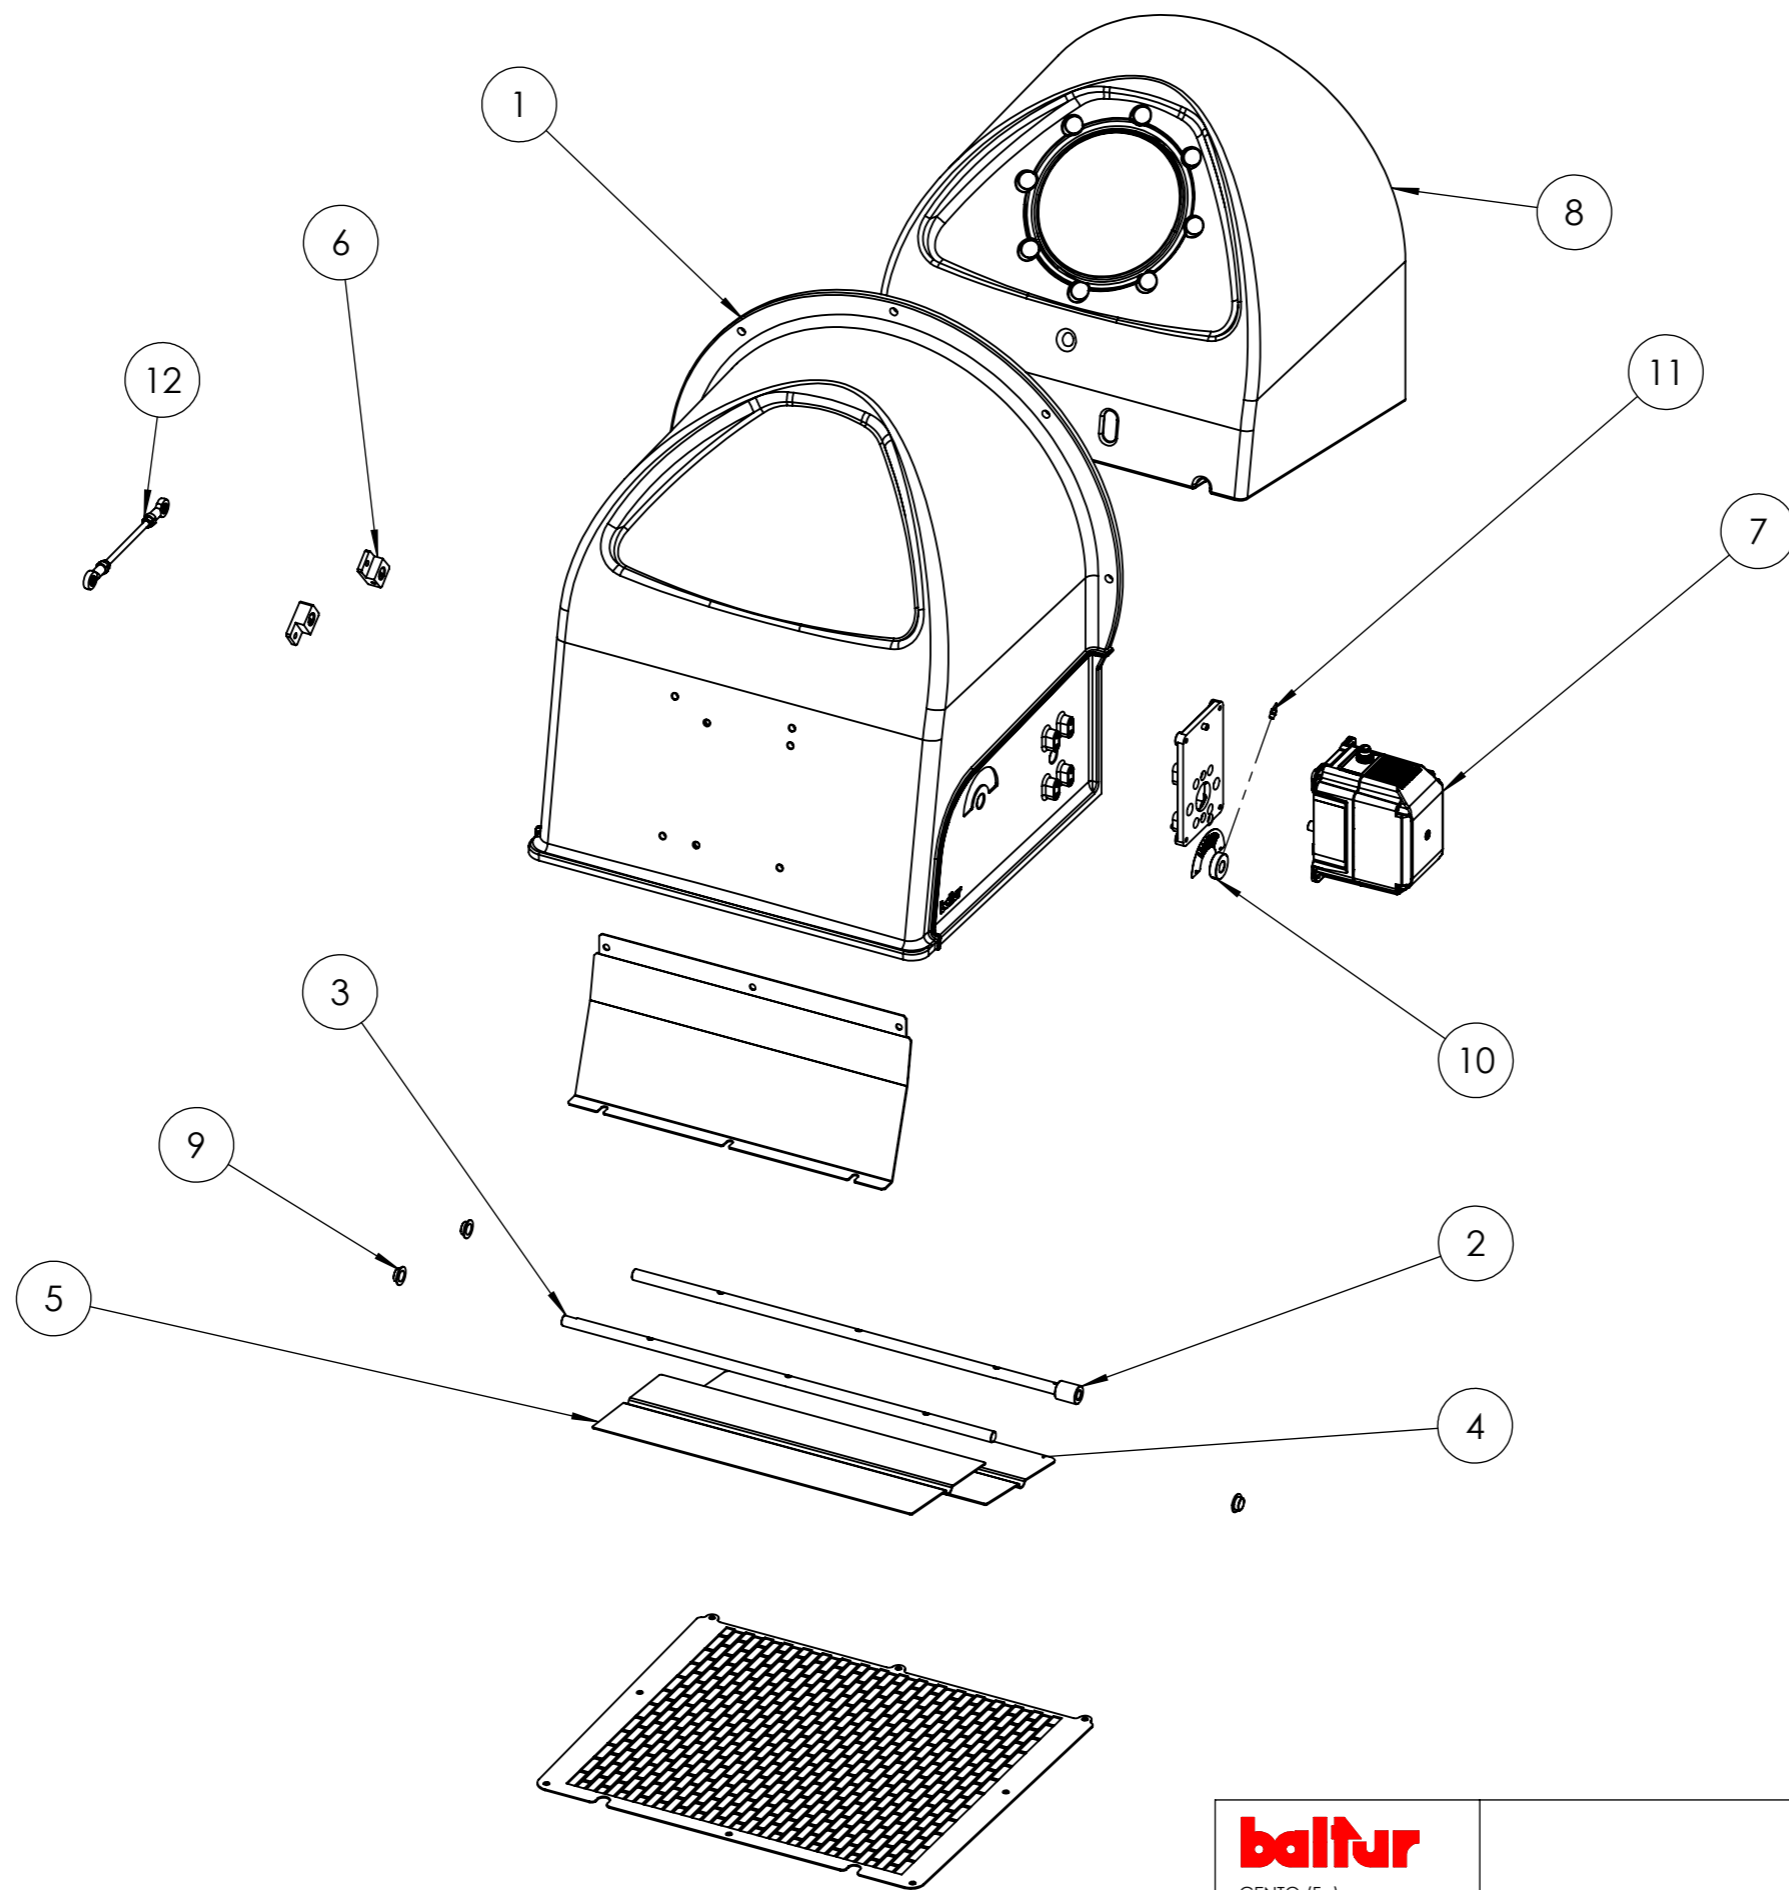

 CENTO (Fe)	Начертил	Проверил	Масштаб: 1:20 Rev. 1	
	Дата	22/07/2021		26/01/2022
	Подп.	GDallaTorre		V.Sisti
Артикул:	36130010			
Наименование:	TBL 450ME			

Поз.	Артикул	Наименование
1	0006110938	Головка горелки в сборе
2	0033010077	Штифт
3	0006111043	Воздухозаборник в сборе
4	0024010027	Ниппель
5	0030010574	Прокладка
6	0033010099	Штифт конический
7	4987	Шайба
8	0033020082	Шкаф управления в сборе
9	0033010070	Крышка
10	0012130036	Гибкий патрубок
11	0020020030	Стекло
12	23839	Сальник
13	0005030261	Держатель датчика Siemens QRA2
14	30837	Фотодатчик Siemens QRA2
15	0005030310	Корпус датчика Siemens QRA2
16	0033010076	Прокладка фланца
17	27663	Тройник
18	0012020044	Колено
19	0033010063	Диффузор вентилятора
20	0033010062	Крыльчатка вентилятора
21	17887	Шайба
22	0005010295	Мотор
23	17888	Шпилька
24	0006110885	Насосная группа в сборе
25	23521	Штекер
26	0005020089	Кабель розжига
27	0005070456	Гибкий патрубок
28	30875	Фильтр ж/т

 CENTO (Fe)		Начертил	Проверил
	Дата	22/07/2021	26/01/2022
	Подп.	GDallaTorre	V.Sisti
Артикул: 3613001		Масштаб: 1:20	
Наименование: TBL 450ME		Rev. 1	

<b>baltur</b> CENTO (Fe)			Начертил	Проверил
	Дата	22/07/2021	26/01/2022	
	Подп.	GDallaTorre	V.Sisti	
СХЕМА А	Артикул: 3613001			Масштаб: 1:20
	Наименование: TBL 450ME			Rev. 1

Поз.	Артикул	Наименование
1	0005070310	Шаровый кран
2	19546	Ниппель
3	23920	Манометр 0-40 бар
4	0005080026	Электромагнитный клапан
5	4987	Шайба
6	0005080031	Клапан электромагнитный
7	0005080088	Клапан электромагнитный
8	5359	Сальник
9	0005040231	Реле давления Trafag
10	31272	Шайба

 CENTO (Fe)		Начертил	Проверил
	Дата	22/07/2021	26/01/2022
	Подп.	GDallaTorre	V.Sisti
СХЕМА А	Артикул:	3613001	
	Наименование:	TBL 450ME	
		Масштаб:	1:20
		Rev.	1

<b>baltur</b> CENTO (Fe)	Начертил	Проверил
	Дата 18/08/2020	30/10/2020
	Подп. G.Bovinelli	L.Borghi
Артикул: 0006110825		Масштаб: 1:8
Наименование: Воздухозаборник в сборе		Rev. 0