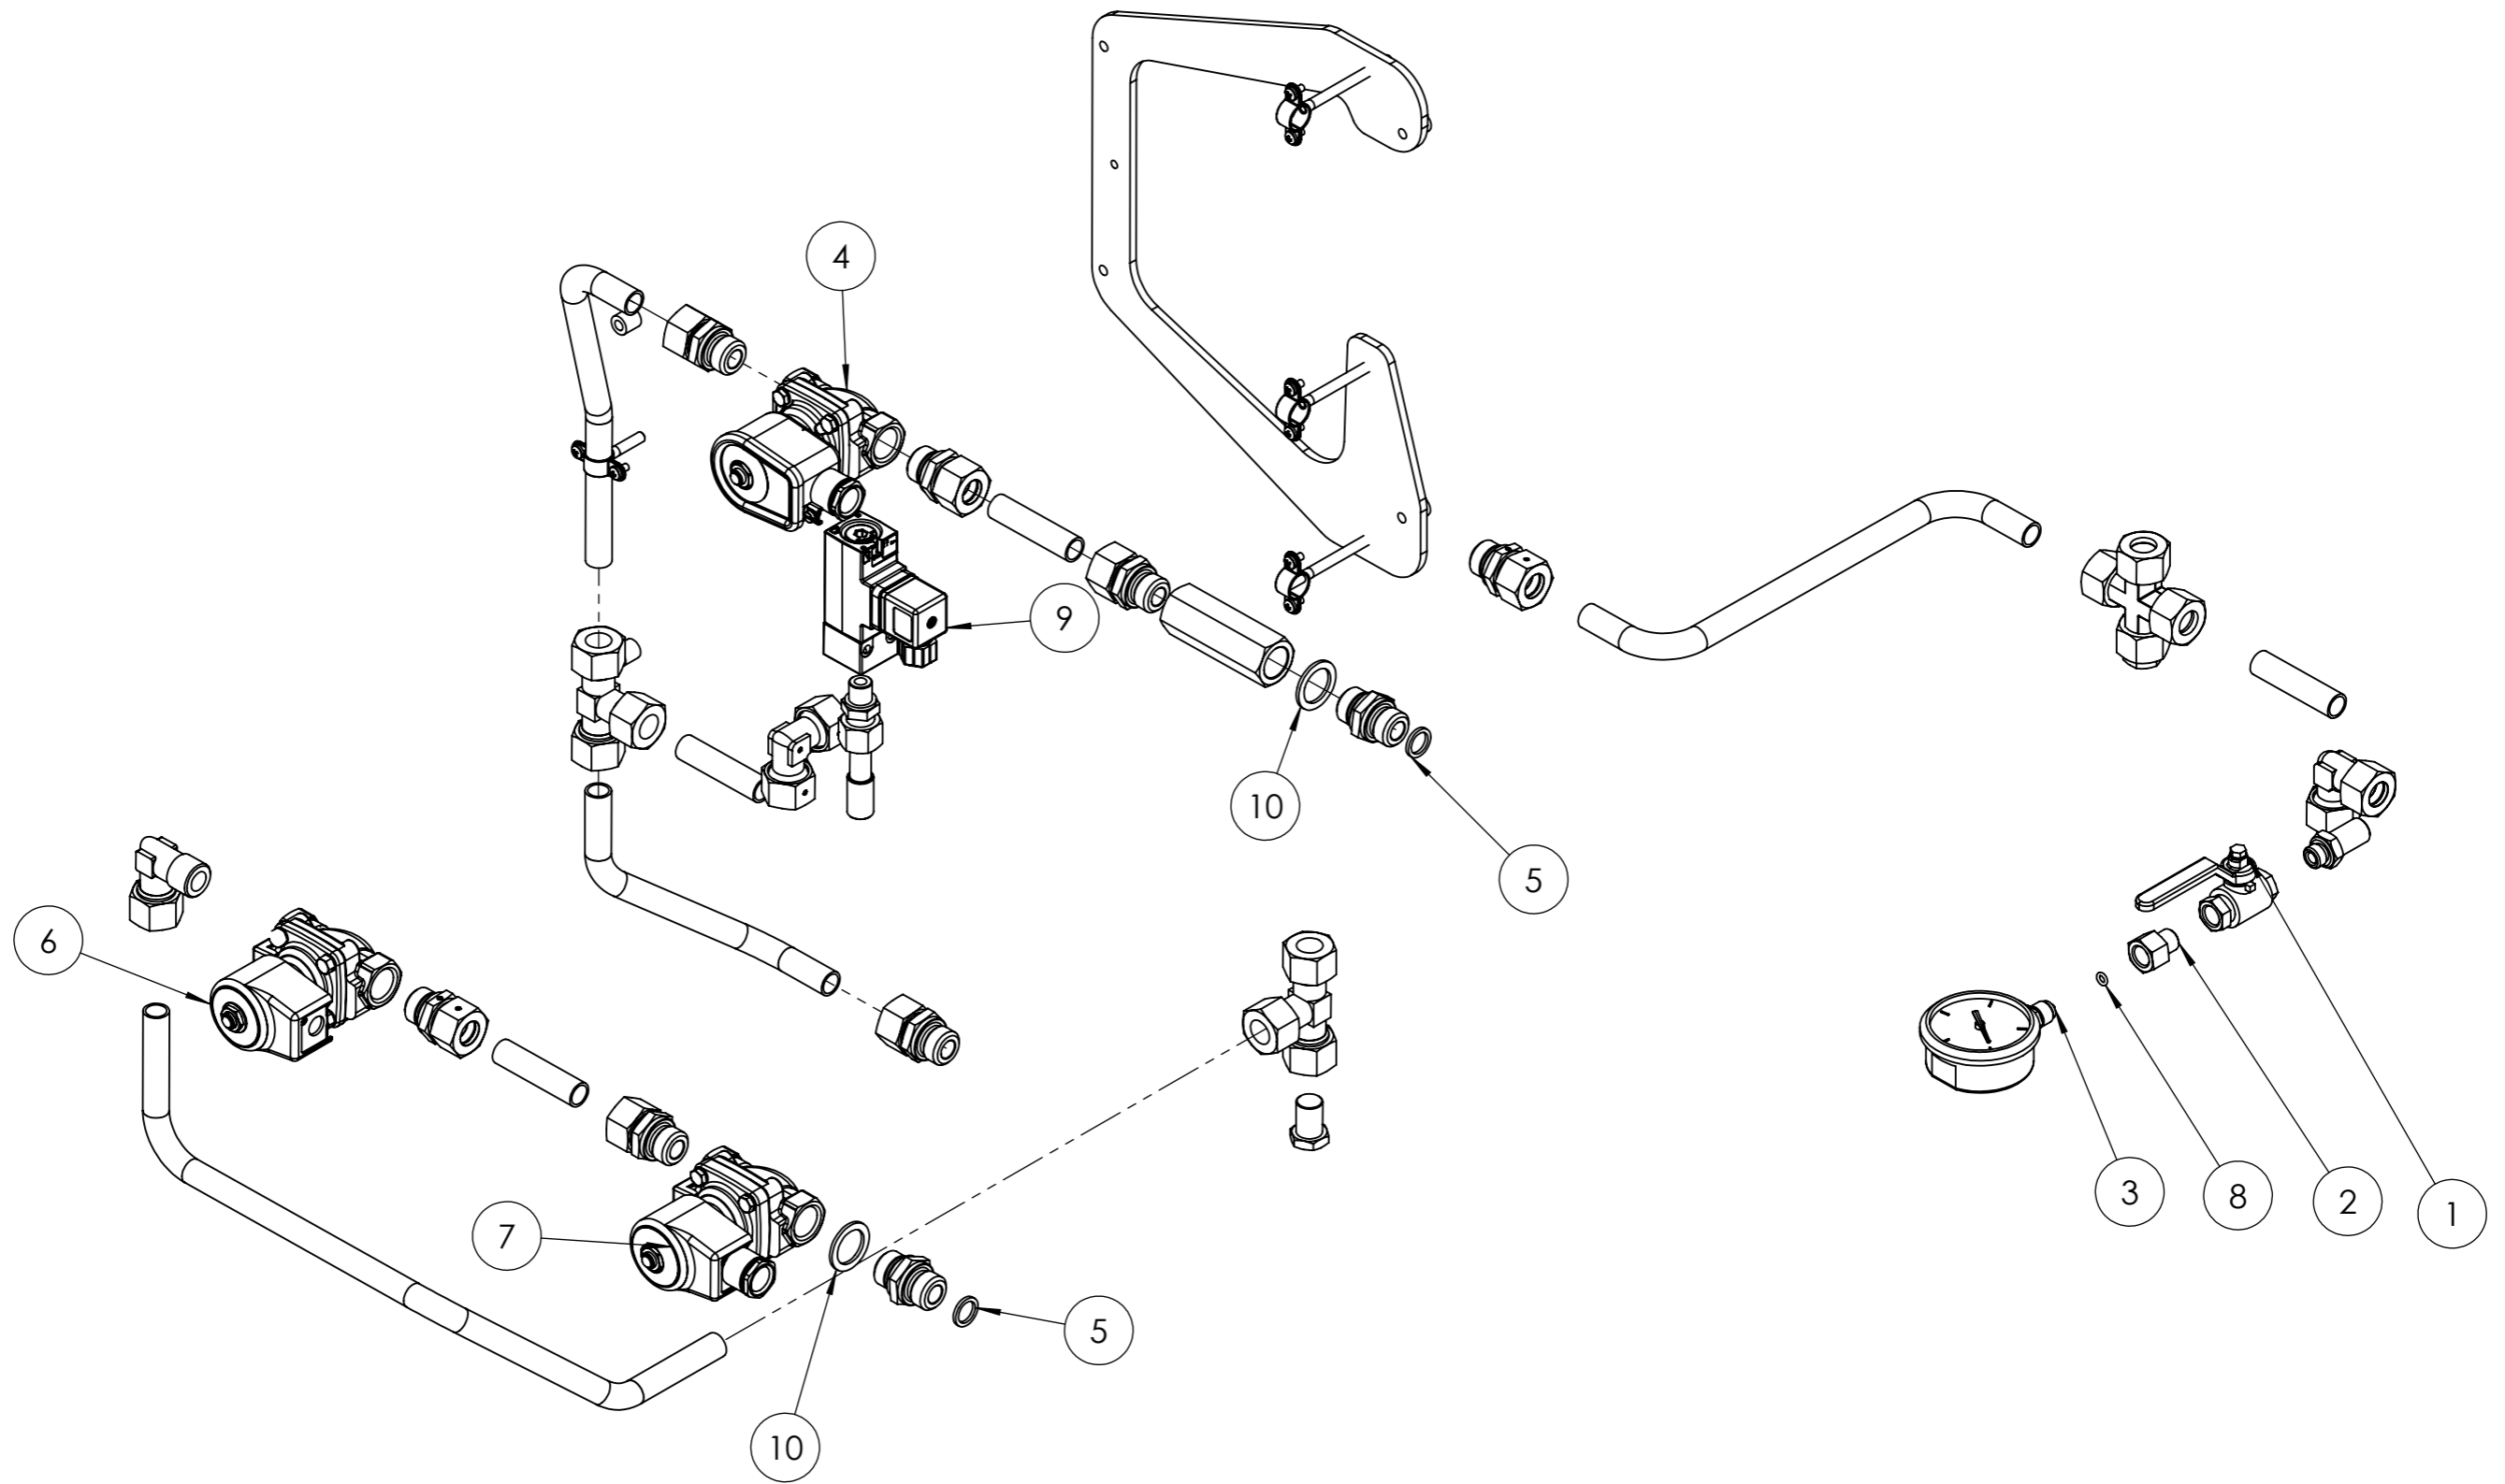

 CENTO (Fe)	Начертил	Проверил	Масштаб: 1:20 Rev. 1	
	Дата	22/07/2021		26/01/2022
	Подп.	GDallaTorre		V.Sisti
Артикул:	36130010			
Наименование:	TBL 450ME			

Поз.	Артикул	Наименование
1	0006110938	Головка горелки в сборе
2	0033010077	Штифт
3	0006111043	Воздухозаборник в сборе
4	0024010027	Ниппель
5	0030010574	Прокладка
6	0033010099	Штифт конический
7	4987	Шайба
8	0033020082	Шкаф управления в сборе
9	0033010070	Крышка
10	0012130036	Гибкий патрубок
11	0020020030	Стекло
12	23839	Сальник
13	0005030261	Держатель датчика Siemens QRA2
14	30837	Фотодатчик Siemens QRA2
15	0005030310	Корпус датчика Siemens QRA2
16	0033010076	Прокладка фланца
17	27663	Тройник
18	0012020044	Колено
19	0033010063	Диффузор вентилятора
20	0033010062	Крыльчатка вентилятора
21	17887	Шайба
22	0005010295	Мотор
23	17888	Шпилька
24	0006110885	Насосная группа в сборе
25	23521	Штекер
26	0005020089	Кабель розжига
27	0005070456	Гибкий патрубок
28	30875	Фильтр ж/т

 CENTO (Fe)		Начертил	Проверил
	Дата	22/07/2021	26/01/2022
	Подп.	GDallaTorre	V.Sisti
Артикул: 3613001		Масштаб: 1:20	
Наименование: TBL 450ME		Rev. 1	

<b>baltur</b> CENTO (Fe)			Начертил	Проверил
	Дата	22/07/2021	26/01/2022	
	Подп.	GDallaTorre	V.Sisti	
СХЕМА А	Артикул: 3613001			Масштаб: 1:20
	Наименование: TBL 450ME			Rev. 1

Поз.	Артикул	Наименование
1	23124	Прокладка
2	0027030120	Форсуночная головка
3	30402	Шайба
4	0033020055	Суппорт
5	0026080017	Ролик
6	23864	Вилка
7	34459	Опора
8	0027030025	Втулка
9	0033020063	Пламенная головка
10	0033020064	Диффузор головки
11	0033010042	Ограничитель
12	0033020040	Электрод розжига
13	61299	Пластина
14	0033020065	Подпорная шайба
15	0005060120	Наконечник
16	0033010020	Вал
17	0005170059	Втулка
18	0005180118	Прокладка
19	0012130009	Кронштейн
20	0033020012	Муфта соединительная
21	0033020013	Проставка
22	0005080033	Регулятор давления
23	0033020014	Кронштейн
24	0005040166	Сервопривод Lamtec STE4,5 1,2 Нм 90°
25	0012010142	Втулка