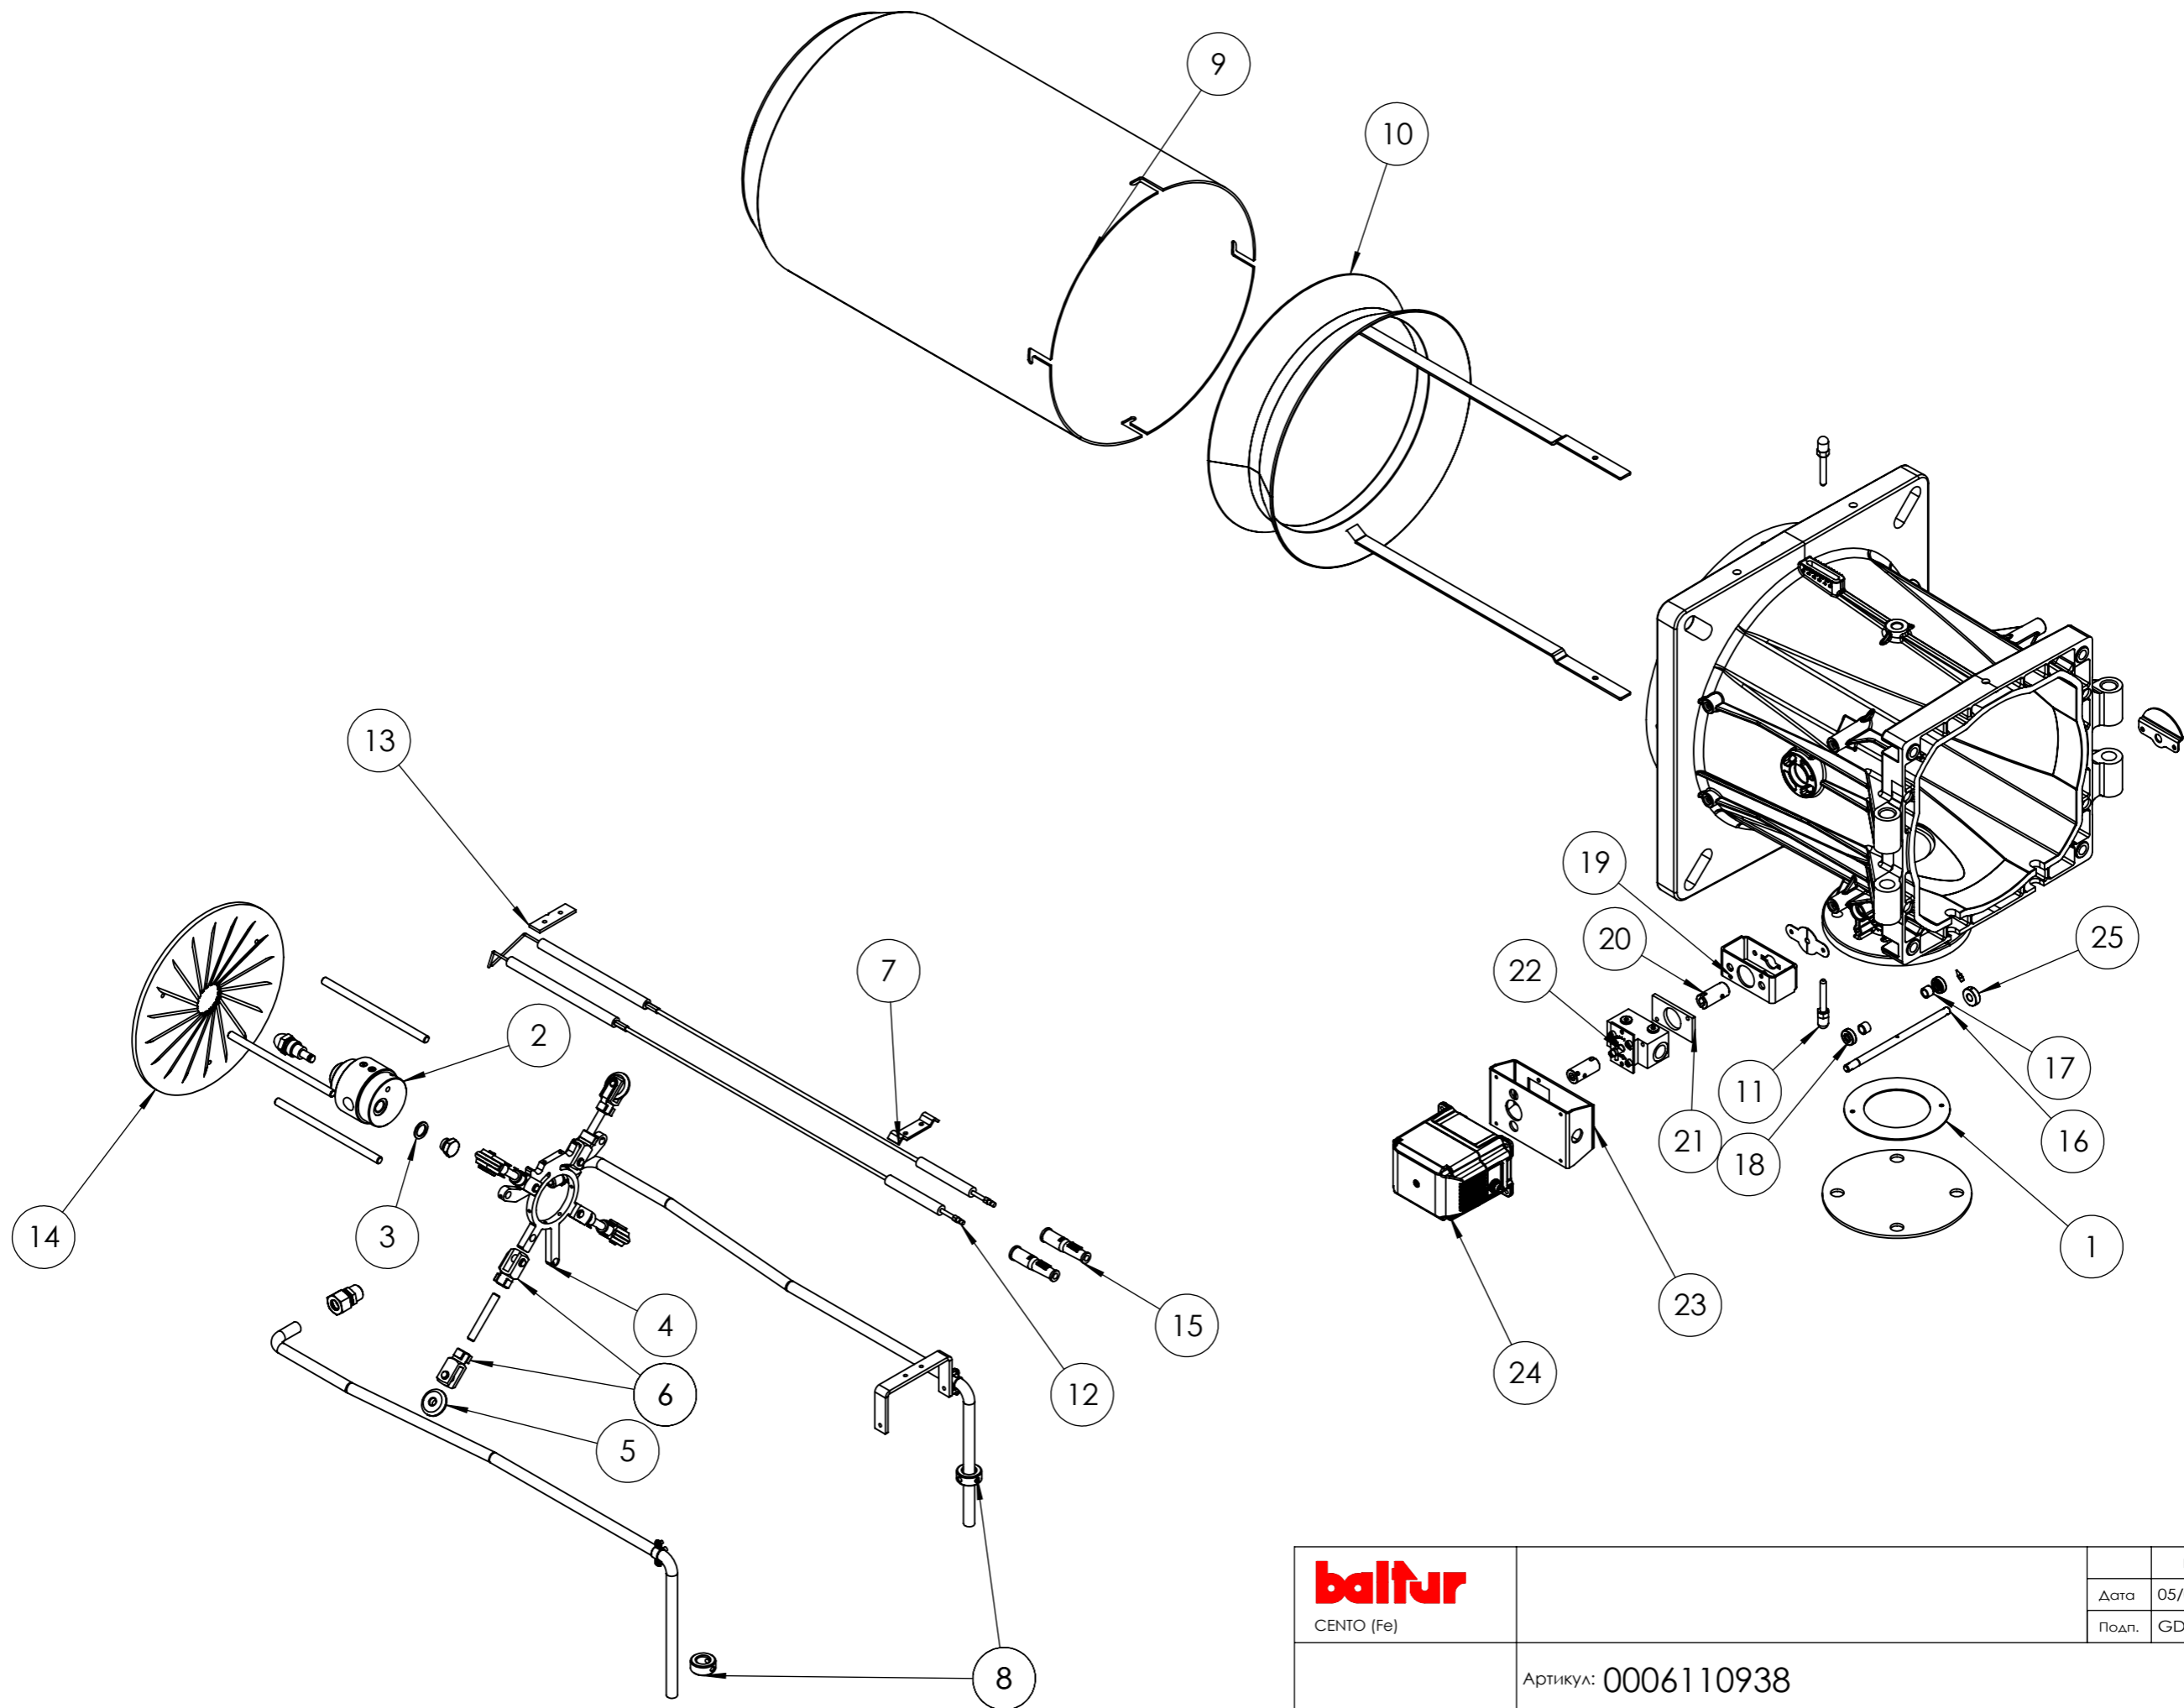

CENTO (Fe)	Начертил	Проверил	Масштаб: 1:50 Rev. 0	
	Дата	05/07/2021		05/07/2021
	Подп.	GDallaTorre		V.Sisti
Артикул: 0006110938				
Наименование: Головка горелки в сборе