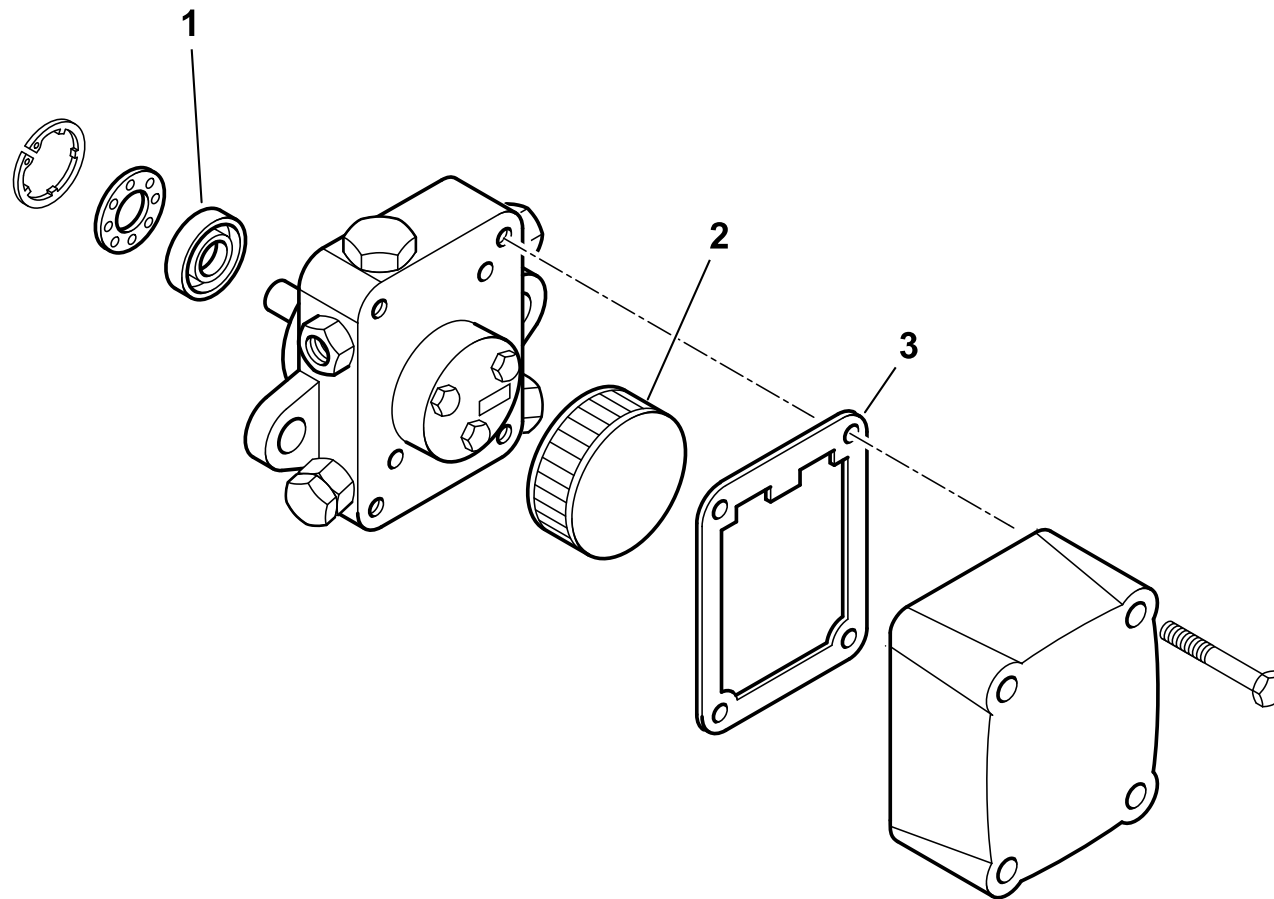

Поз	Артикул	Наименование	Примечание
1	95089	Сальник насоса	
2	95540	Фильтр насоса	
3	0004050049	Прокладка	

Поз	Артикул	Наименование	Примечание