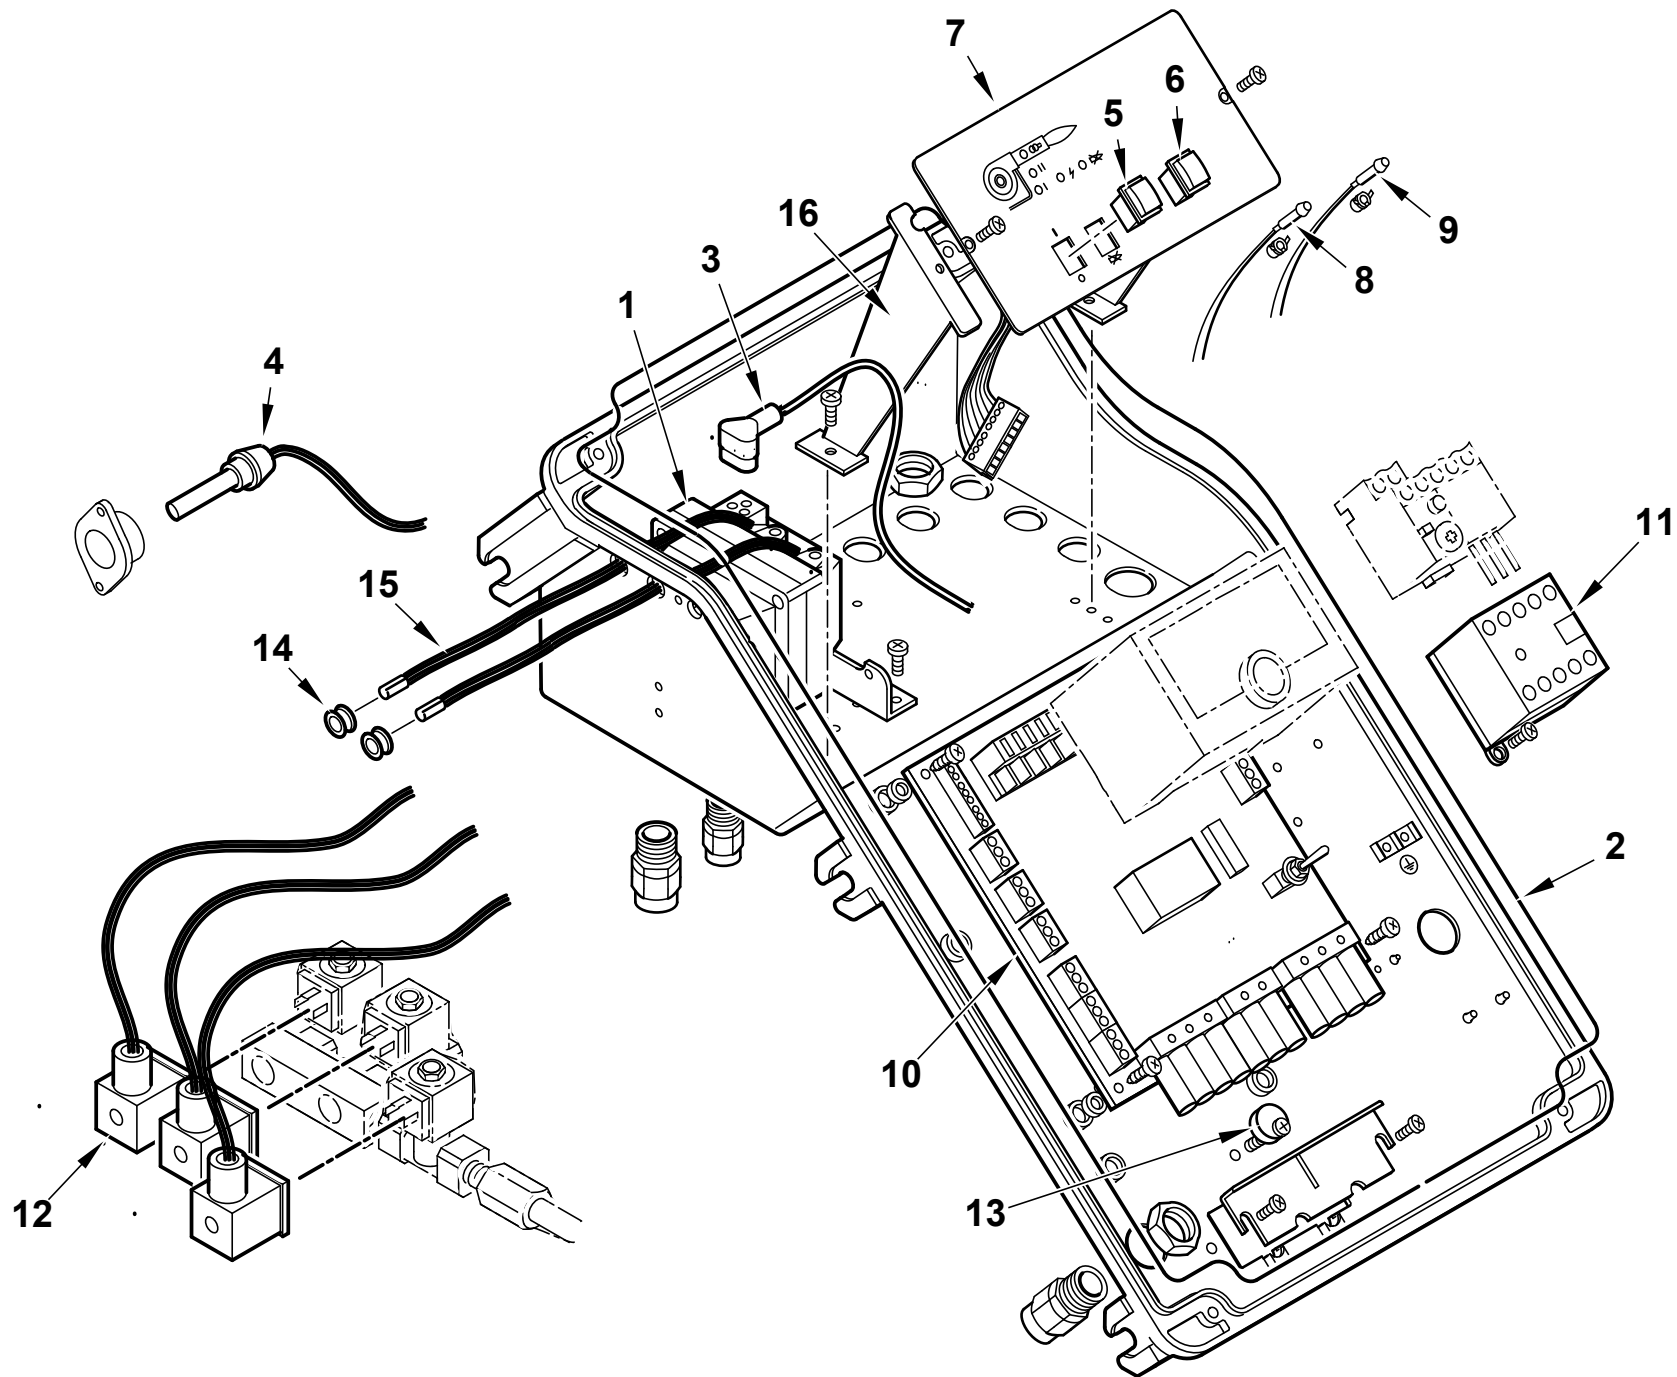

Поз	Артикул	Наименование	Примечание
1	0024060007	Пламенная головка	
2	0024060029	Головка горелки	
3	0024030003	Муфта соединительная	
4	0024010010	Палец	
5	23928	Изолятор	
6	53615	Штекер	
7	0024060023	Втулка	
8	31483	Штуцер давления	
9	0024020005	Крыльчатка	
10	18341	Держатель датчика	
11	0005140198	Кабель	
12	8024030011	Крышка	
13	0005060037	Наконечник	
14	0024030013	Крышка	
16	0005030112	Автомат горения LMO 44.255	
17	0005110122	Реле тепловое	
18	5449	Мотор 1,1 кВт	
19	28078	Втулка	
20	0024060030	Подпорная шайба	
21	49375	Шестигранник	
22	14171	Пластина	
23	27017	Скоба	
24	50525	Удлинитель электрода	
25	0024060032	Электрод	
26	0024060031	Электрод	
27	49472	Скоба	
28	0024060008	Пластина опорная	
30	4314	Гайка	
31	14168	Опора	
32	0024060003	Ствол форсунки	
33	0024060026	Тяга с шарниром	
34	0024060005	Ствол форсунки	
35	0024010009	Рычаг	
36	0024010008	Сектор	
37	0024010011	Сопло вентилятора	
38	23839	Сальник	
39	0020020030	Стекло	
40	0025020011	Гидравлический привод в сборе	
41	0024060009	Вал	
42	0024010012	Воздушная заслонка	

Поз	Артикул	Наименование	Примечание
43	54056	Втулка	
44	54200	Указатель	
45	0024010013	Решетка воздухозаборника	
46	0024060035	Полуфланец	
47	0024010031	Шнур	
48	0024010021	Прокладка	
49	17639	Шпилька	
50	0005130051	Штекер	
51	0005130043	Штекер	
52	0025020034	Рычаг гидропривода	
53	0024060020	Блок управления в сборе	
54	28074	Гибкий патрубок	
55	0005170039	Ось	
56	0005180077	Сальник	
57	0024060025	Муфта эластичная	
58	28894	Вилка	
59	28210	Вал	
60	16933	Муфта эластичная	
61	3766	Вилка	
62	31200	Насос Suntec ANV77A	
63	30987	Зажимное соединение	
64	0024060024	Штуцер	
65	0005080005	Электромагнитный клапан	
66	17066	Ниппель	
67	55063	Ниппель	
68	16051	Болт перфорированный	
69	146	Шайба	
70	13778	Ниппель	
71	0024060022	Ниппель	
72	14124	Ниппель	
73	0024060010	Трубка	
74	4987	Шайба	
75	17663	Ниппель	
76	0024060015	Трубка	
77	14123	Тройник	
	30768	Фильтр ж/т	
78	95046	Патрон фильтра	
	95100	Прокладка	
79	18138	Ниппель	
80	4976	Сальник	