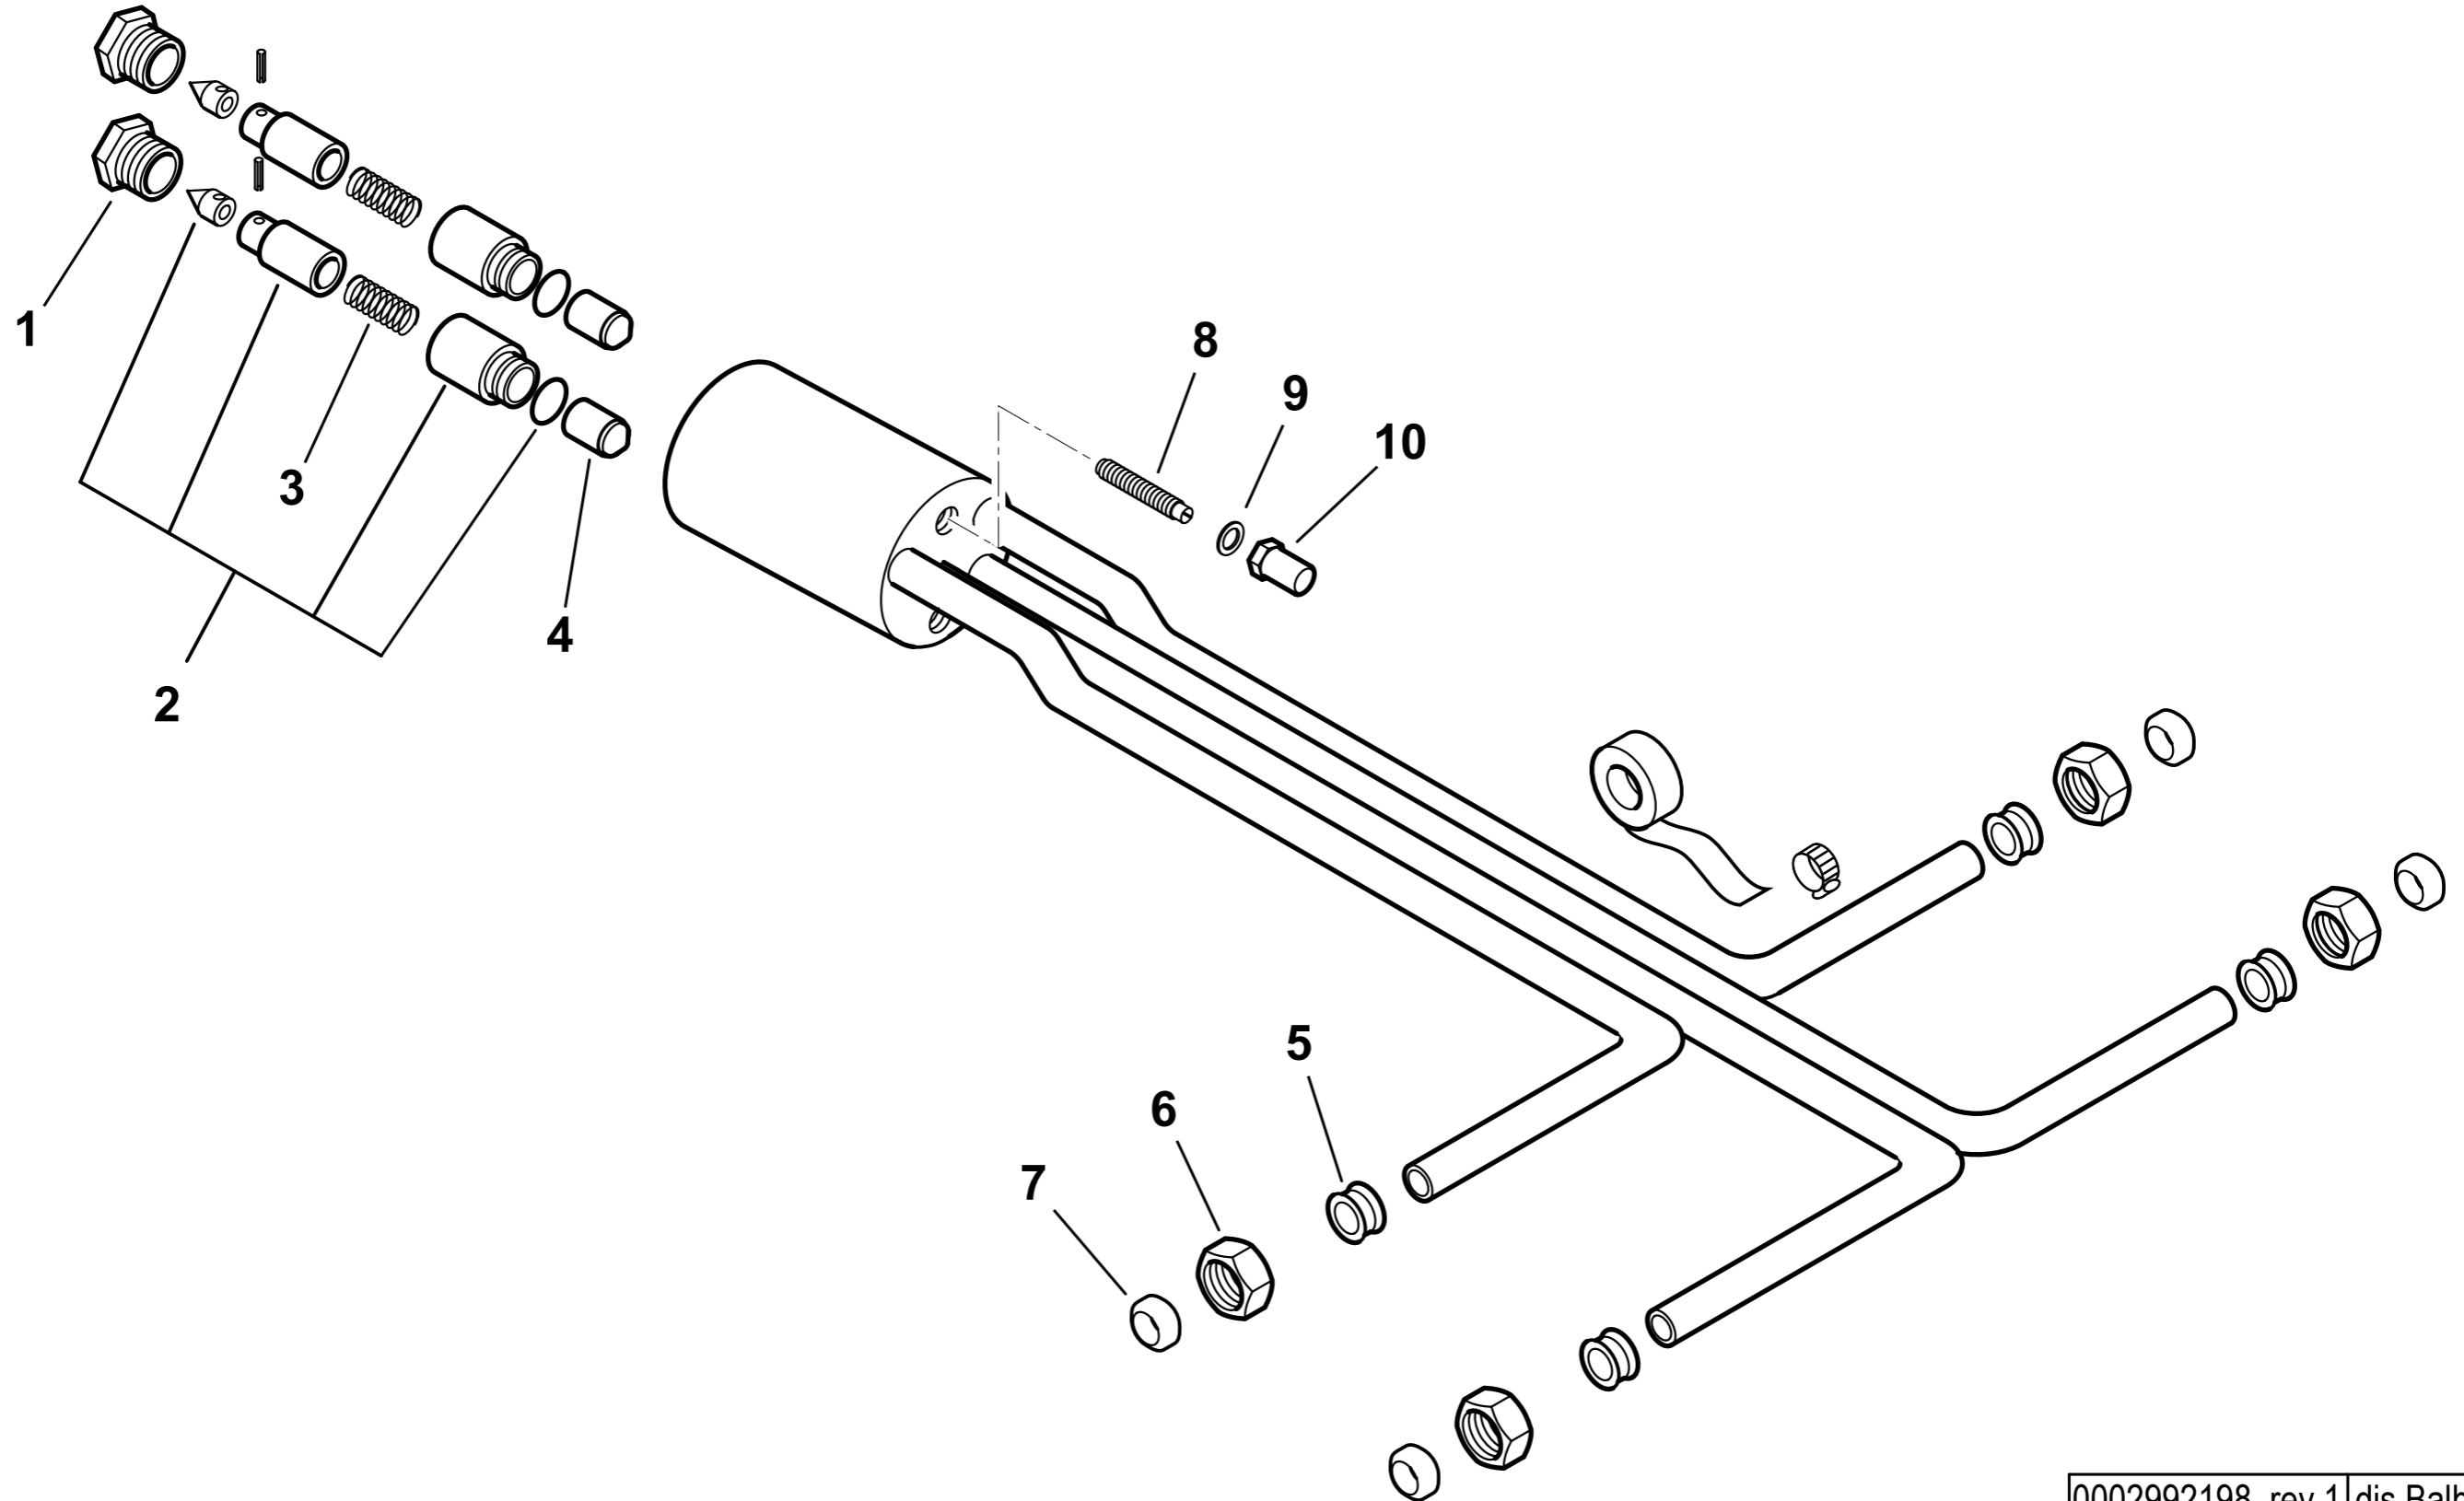

0002992198 rev.1	dis.Balboni
Data: 07-10-2004	visto:Gilli C.

0011020075 Gruppo polverizzatore BT 100-120DSN 4T

Rif.	Codice	Descrizione
1	R18095	BOC.NE PORTAUGELLO 20X1
2	95263	ASSIEME CAMICIA PISTONE
3	18093	MOLLA 43X9,2
4	0011020061	CONTROPISTONE
5	0011020068	BOCCOLA 12,5X15,5 D.I.10,1
6	23829	DADO PER RACCORDO WOSS D=10
7	23822	OGIVA PER RACCORDO WOSS D=10
8	18831	VITE REG.NE 23X6MB
9	18113	RONDELLA RAME 6,2X11X1,5
10	18112	DADO CIECO 6X0,75M H16

esploso 0002992198 rev.1

Rif.	Codice	Descrizione