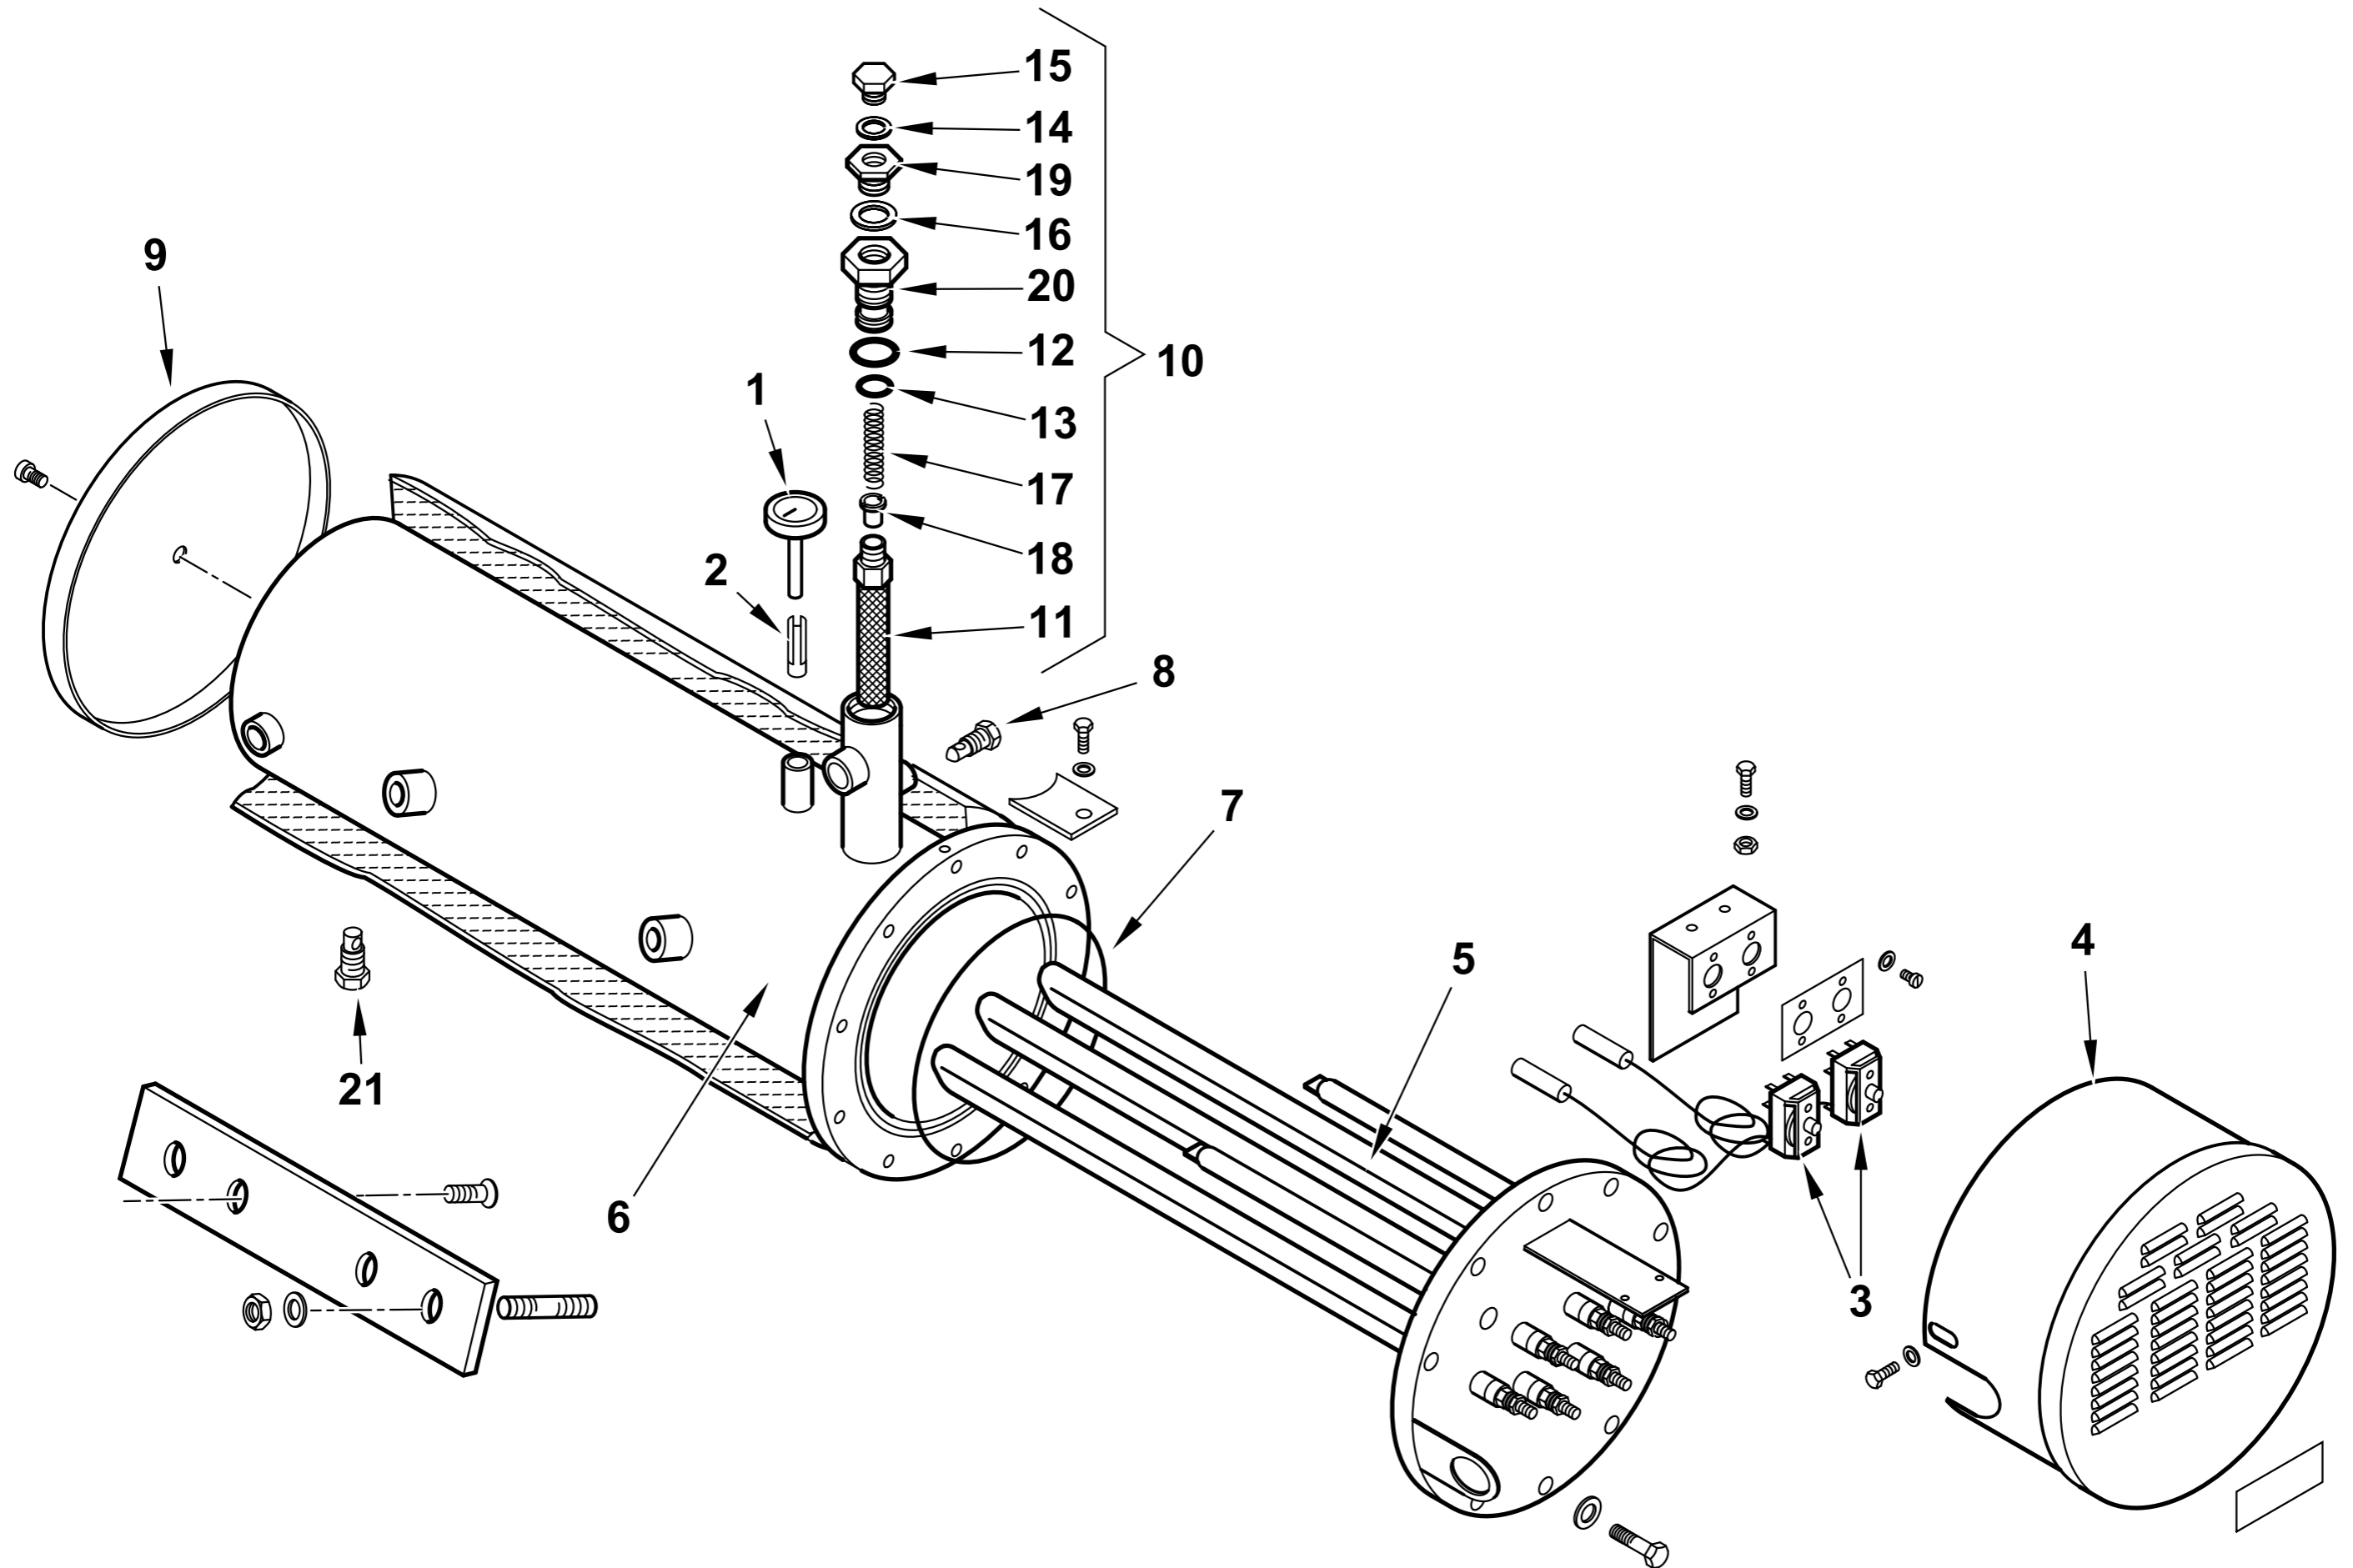

0010150017 - BT 100 DSN - SERBATOIO PRERISCALDATORE COIBENTATO COMPLETO - INSULATED PREHEATER TANK

0002991543 rev.3	dis. Balboni
Data: 07-10-2004	visto: Gilli C.

TAV.E40

0010150017 Serbatoio preriscaldatore coib.BT 100 DSN

Rif.	Codice	Descrizione
1	426	TERMOMETRO D52 L50 350°C
2	417	FRIZIONE A LINGUETTA
3	31308	TERMOSTATO TR2 50-230 SERB.
4	37870	COPRITERMOSTATI 120
5	0010120006	RESISTENZA 7500W
6	27561	CORPO SERBATOIO
7	31334	GUARNIZIONE OR 4625 VITON
8	14628	TAPPO SCARICO NAFTA ¼"
9	37909	FONDELLO
10	41571	AS.FILTRO SOT.PRES.BT120DSN
11	8013	FILTRO NAFTA 16X1 L160
12	23913	GUARNIZIONE OR 2100 VITON
13	23914	GUARNIZIONE OR 3081 VITON
14	146	RONDELLA
15	230	TAPPO
16	30402	RONDELLA RAME 17X24X2
17	3134	MOLLA 6,8X36X1,3
18	14615	PISTONE FILTRO 9N
19	27699	TAPPO 3/8" MANOMETRO
20	27676	TAPPO FILTRO
21	27568	TAPPO SCARICO NAFTA ½"

esploso 0002991543 rev.3

Rif.	Codice	Descrizione