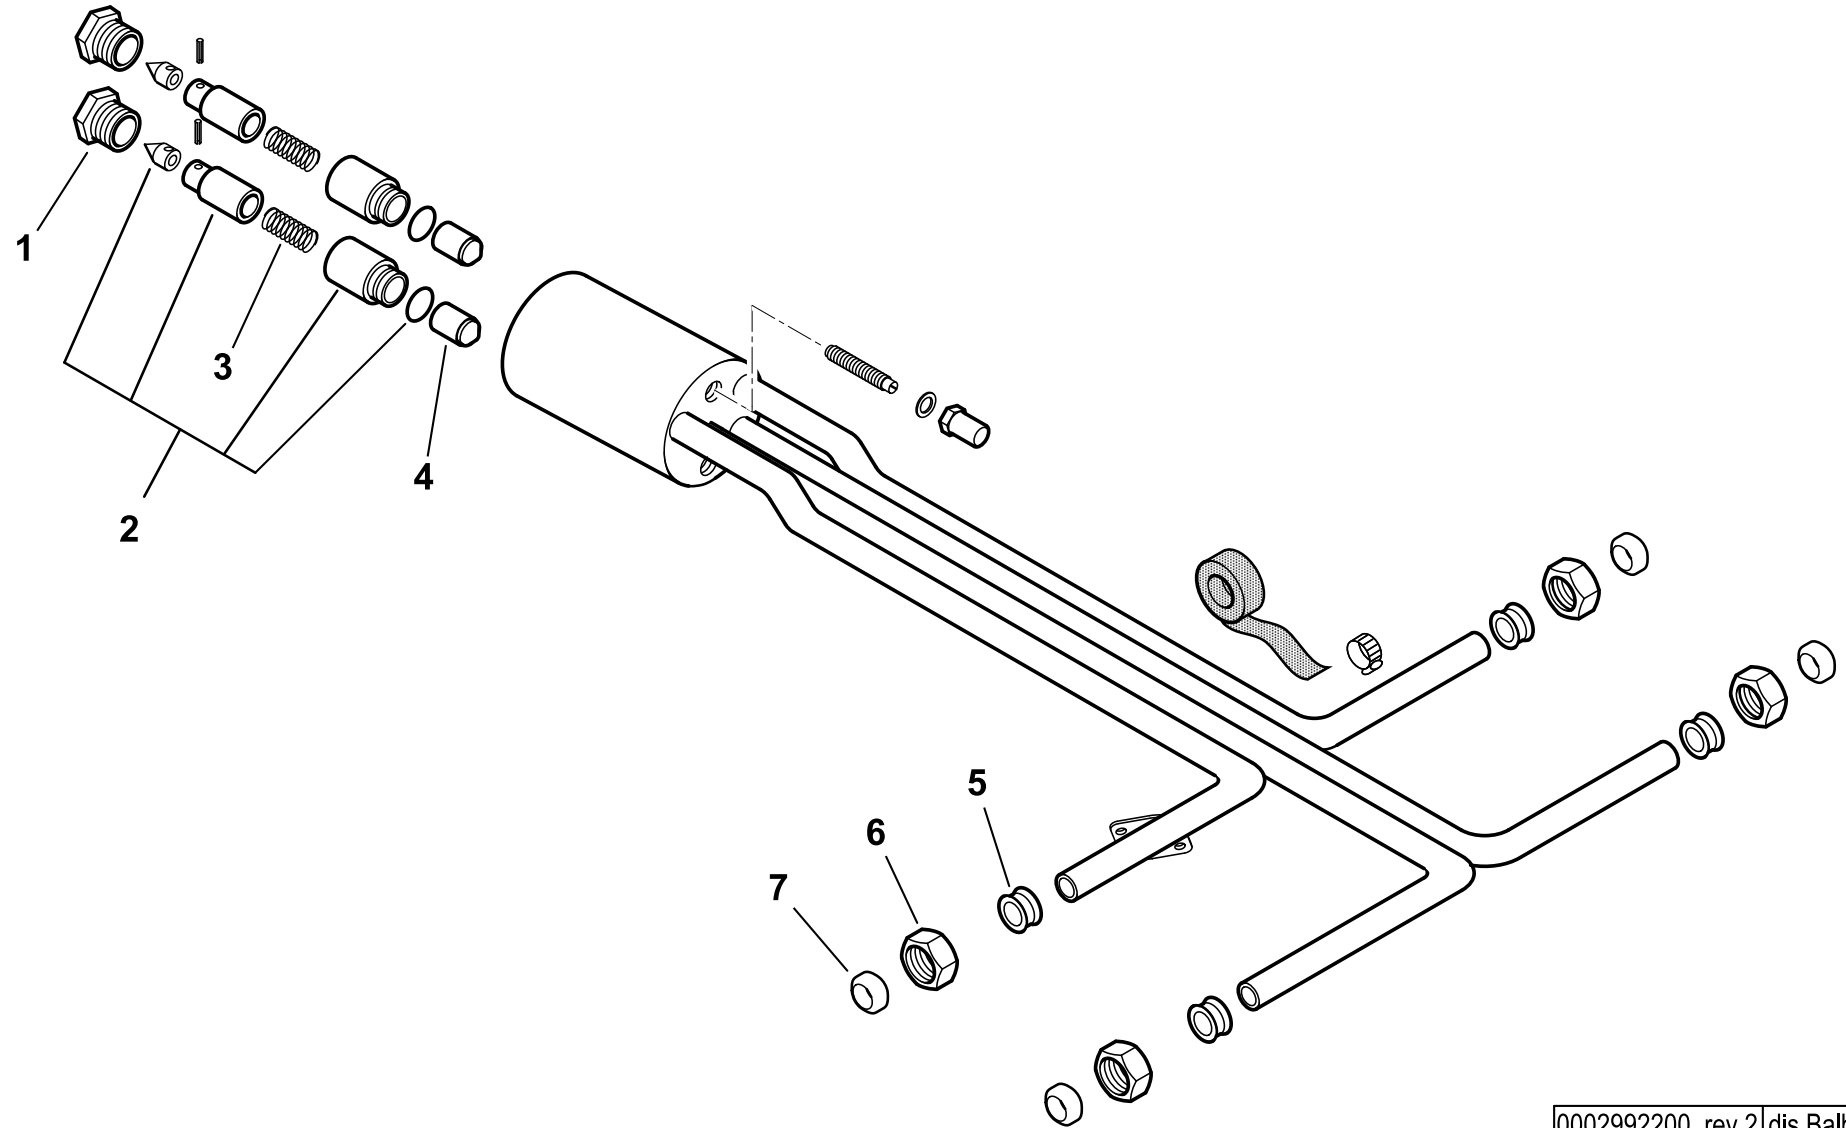

0002992200 rev.2	dis.Balboni
Data: 15-10-2004	visto:Gilli C.

0011020058

AS.GRUPPO POLV.RE BT180DSN 4T

Rif.	Codice	Descrizione
1	R18095	BOC.NE PORTAUGELLO 20X1
2	95263	ASSIEME CAMICIA PISTONE
3	18093	MOLLA 43X9,2
4	0011020061	CONTROPISTONE 16X16
5	0011020068	BOCCOLA 12,5X15,5 D.I.10,1
6	23829	DADO PER RACCORDO WOSS D=10
7	23822	OGIVA PER RACCORDO WOSS D=10

esploso **0002992200 rev.2**

Rif.	Codice	Descrizione