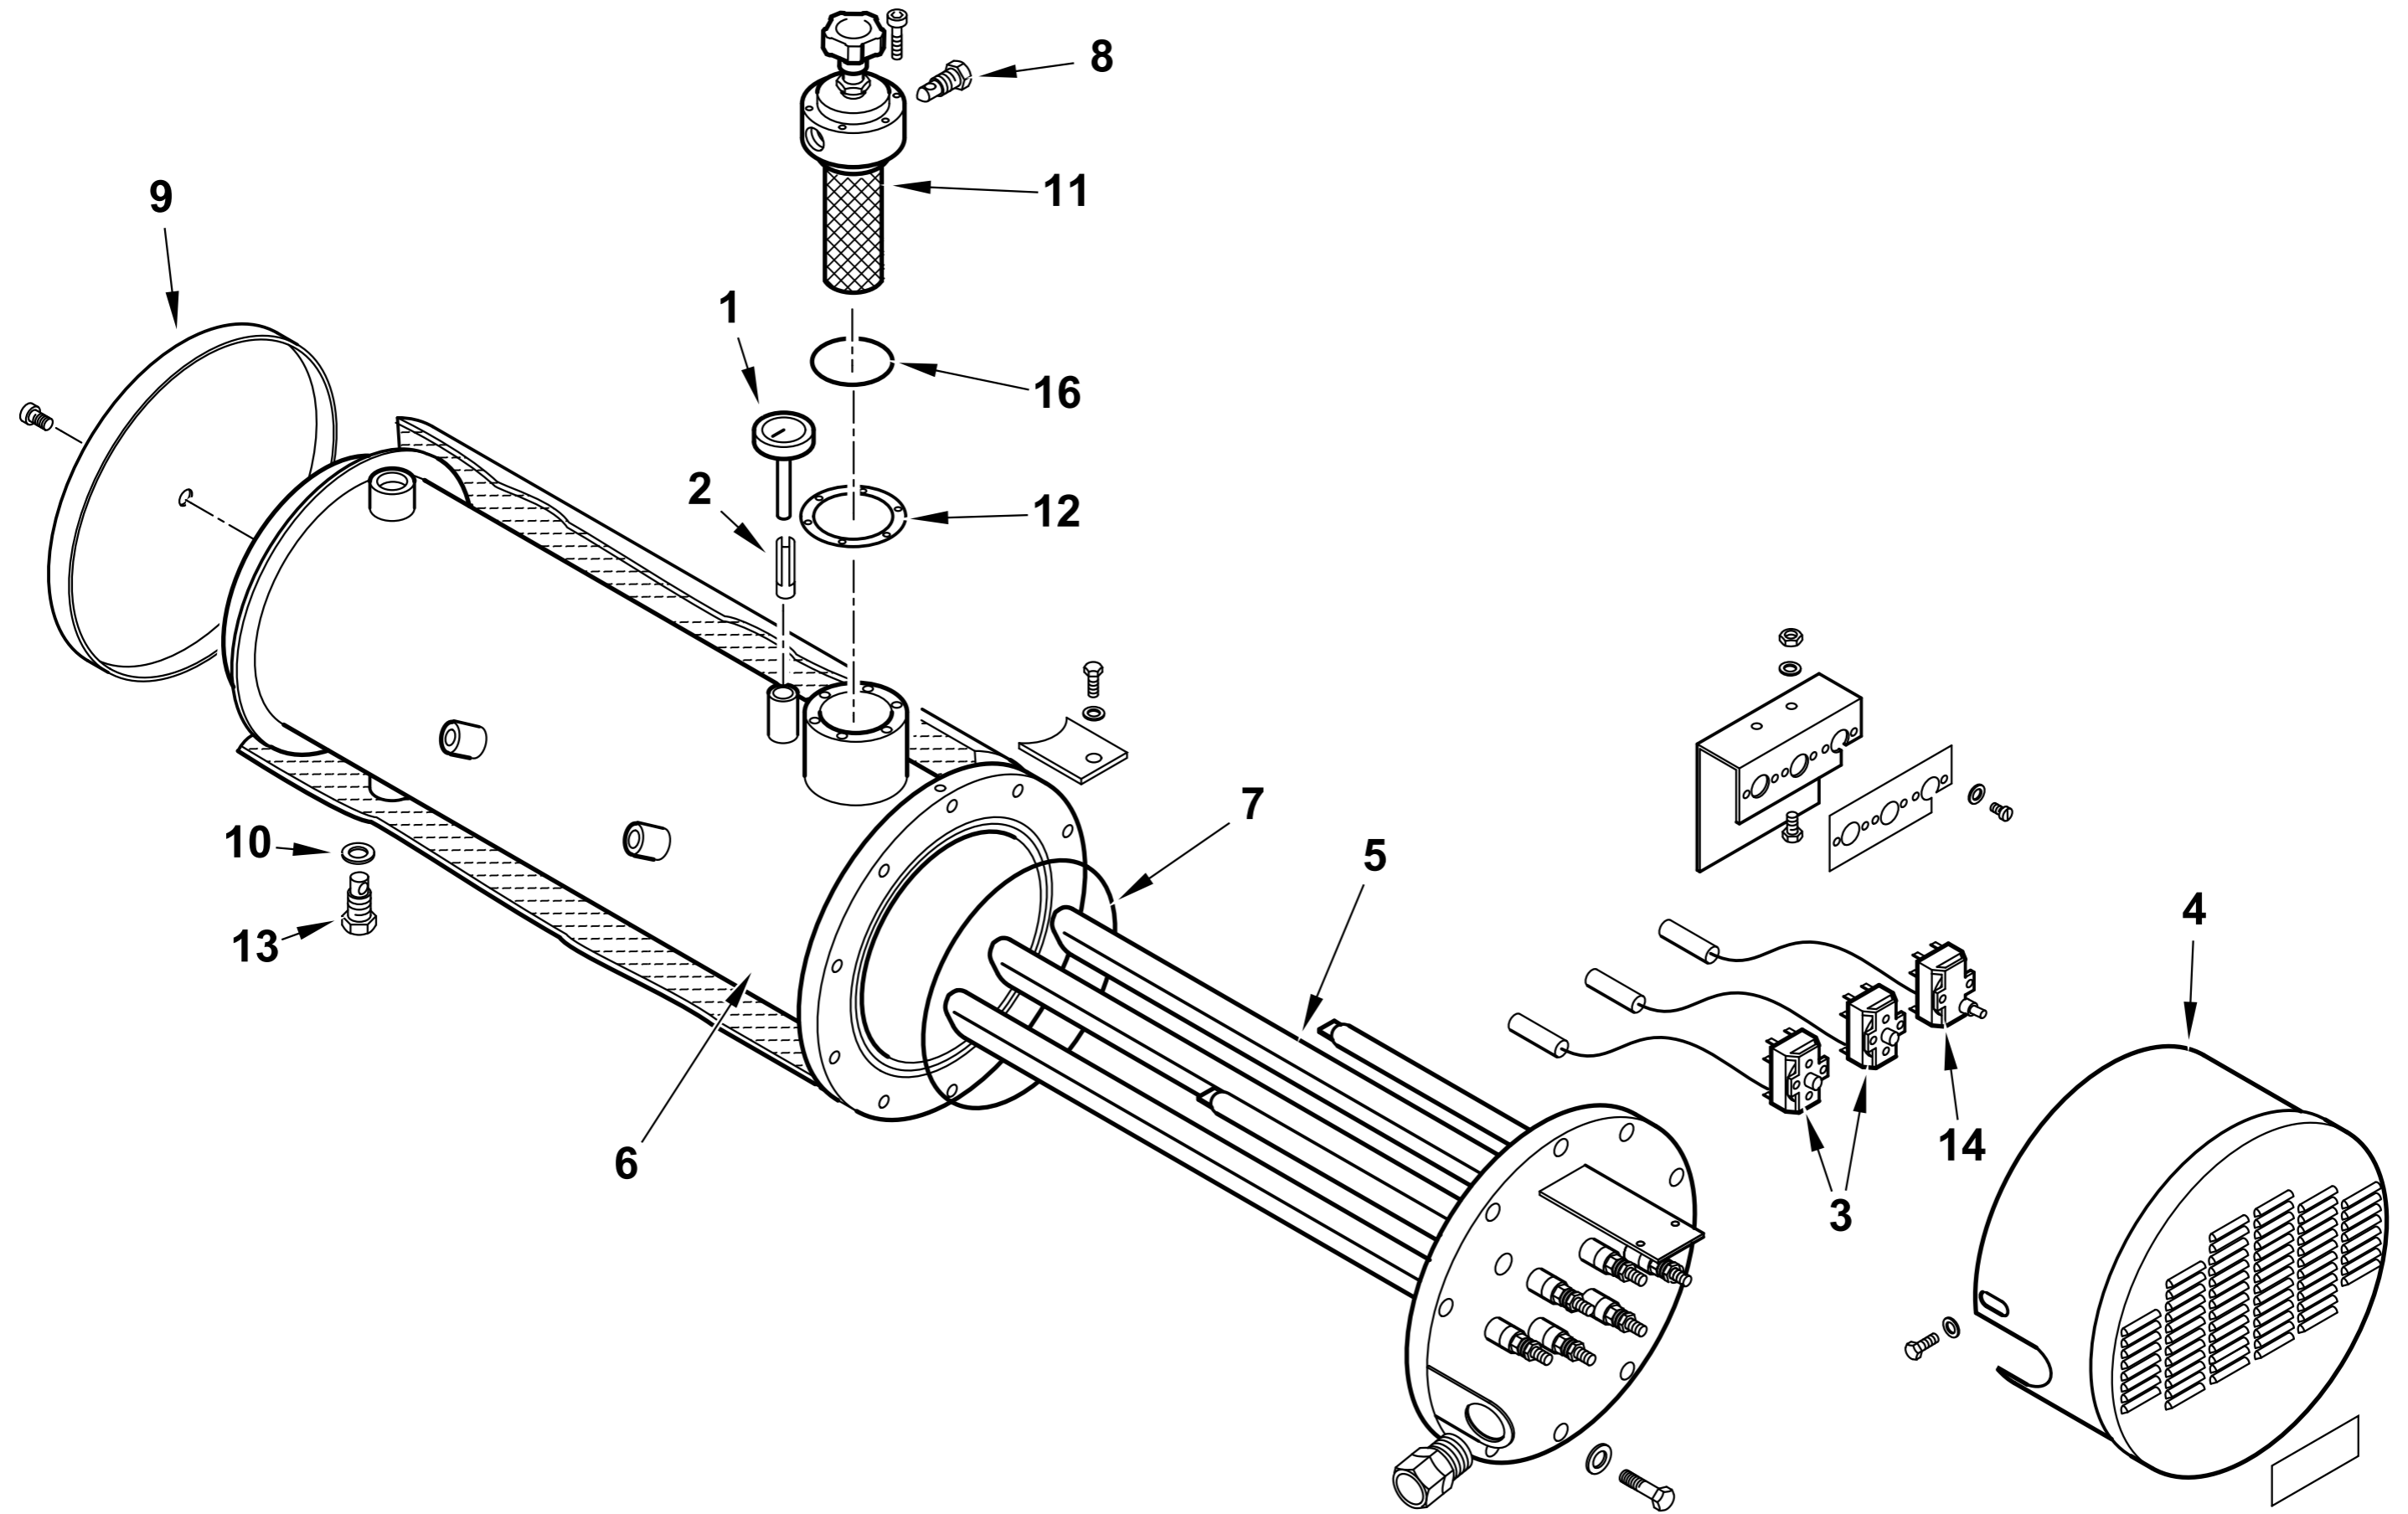

57218 - SERBATOIO PRERISCALDATORE COIBENTATO COMPLETO - INSULATED PREHEATER TANK

0002994096 rev.0	dis. Balboni
Data: 21-03-2008	visto: Gilli C.

TAV.E90

57218

GR. SERBATOIO 180/D COIB.CH120

Rif.	Codice	Descrizione
1	23143	TERMOMETRO D52 L100 350°C
2	417	FRIZIONE A LINGUETTA
3	31308	TERMOSTATO TR2 50-230 SERB.
4	57123	COPRITERMOSTATI 180/250
5	13165	RESISTENZA FLAN. BT180 15000
6	57470	CORPO SERBATOIO
7	31335	GUARNIZIONE OR 237 VITON
8	14628	TAPPO 1/4"
9	57113	FONDELLO COIB.NE SERB. 250
10	18257	RONDELLA RAME 22X28X2
11	19438	FILTRO SERBATOIO AUTOPULENTE
12	19434	GUARNIZIONE FILTRO 89X60X2
13	27568	TAPPO 1/2"
14	31309	TERMOSTATO LS1 230 SERB.
16	0005180054	GUARNIZIONE OR2225

esploso 0002994096 rev.0

Rif.	Codice	Descrizione