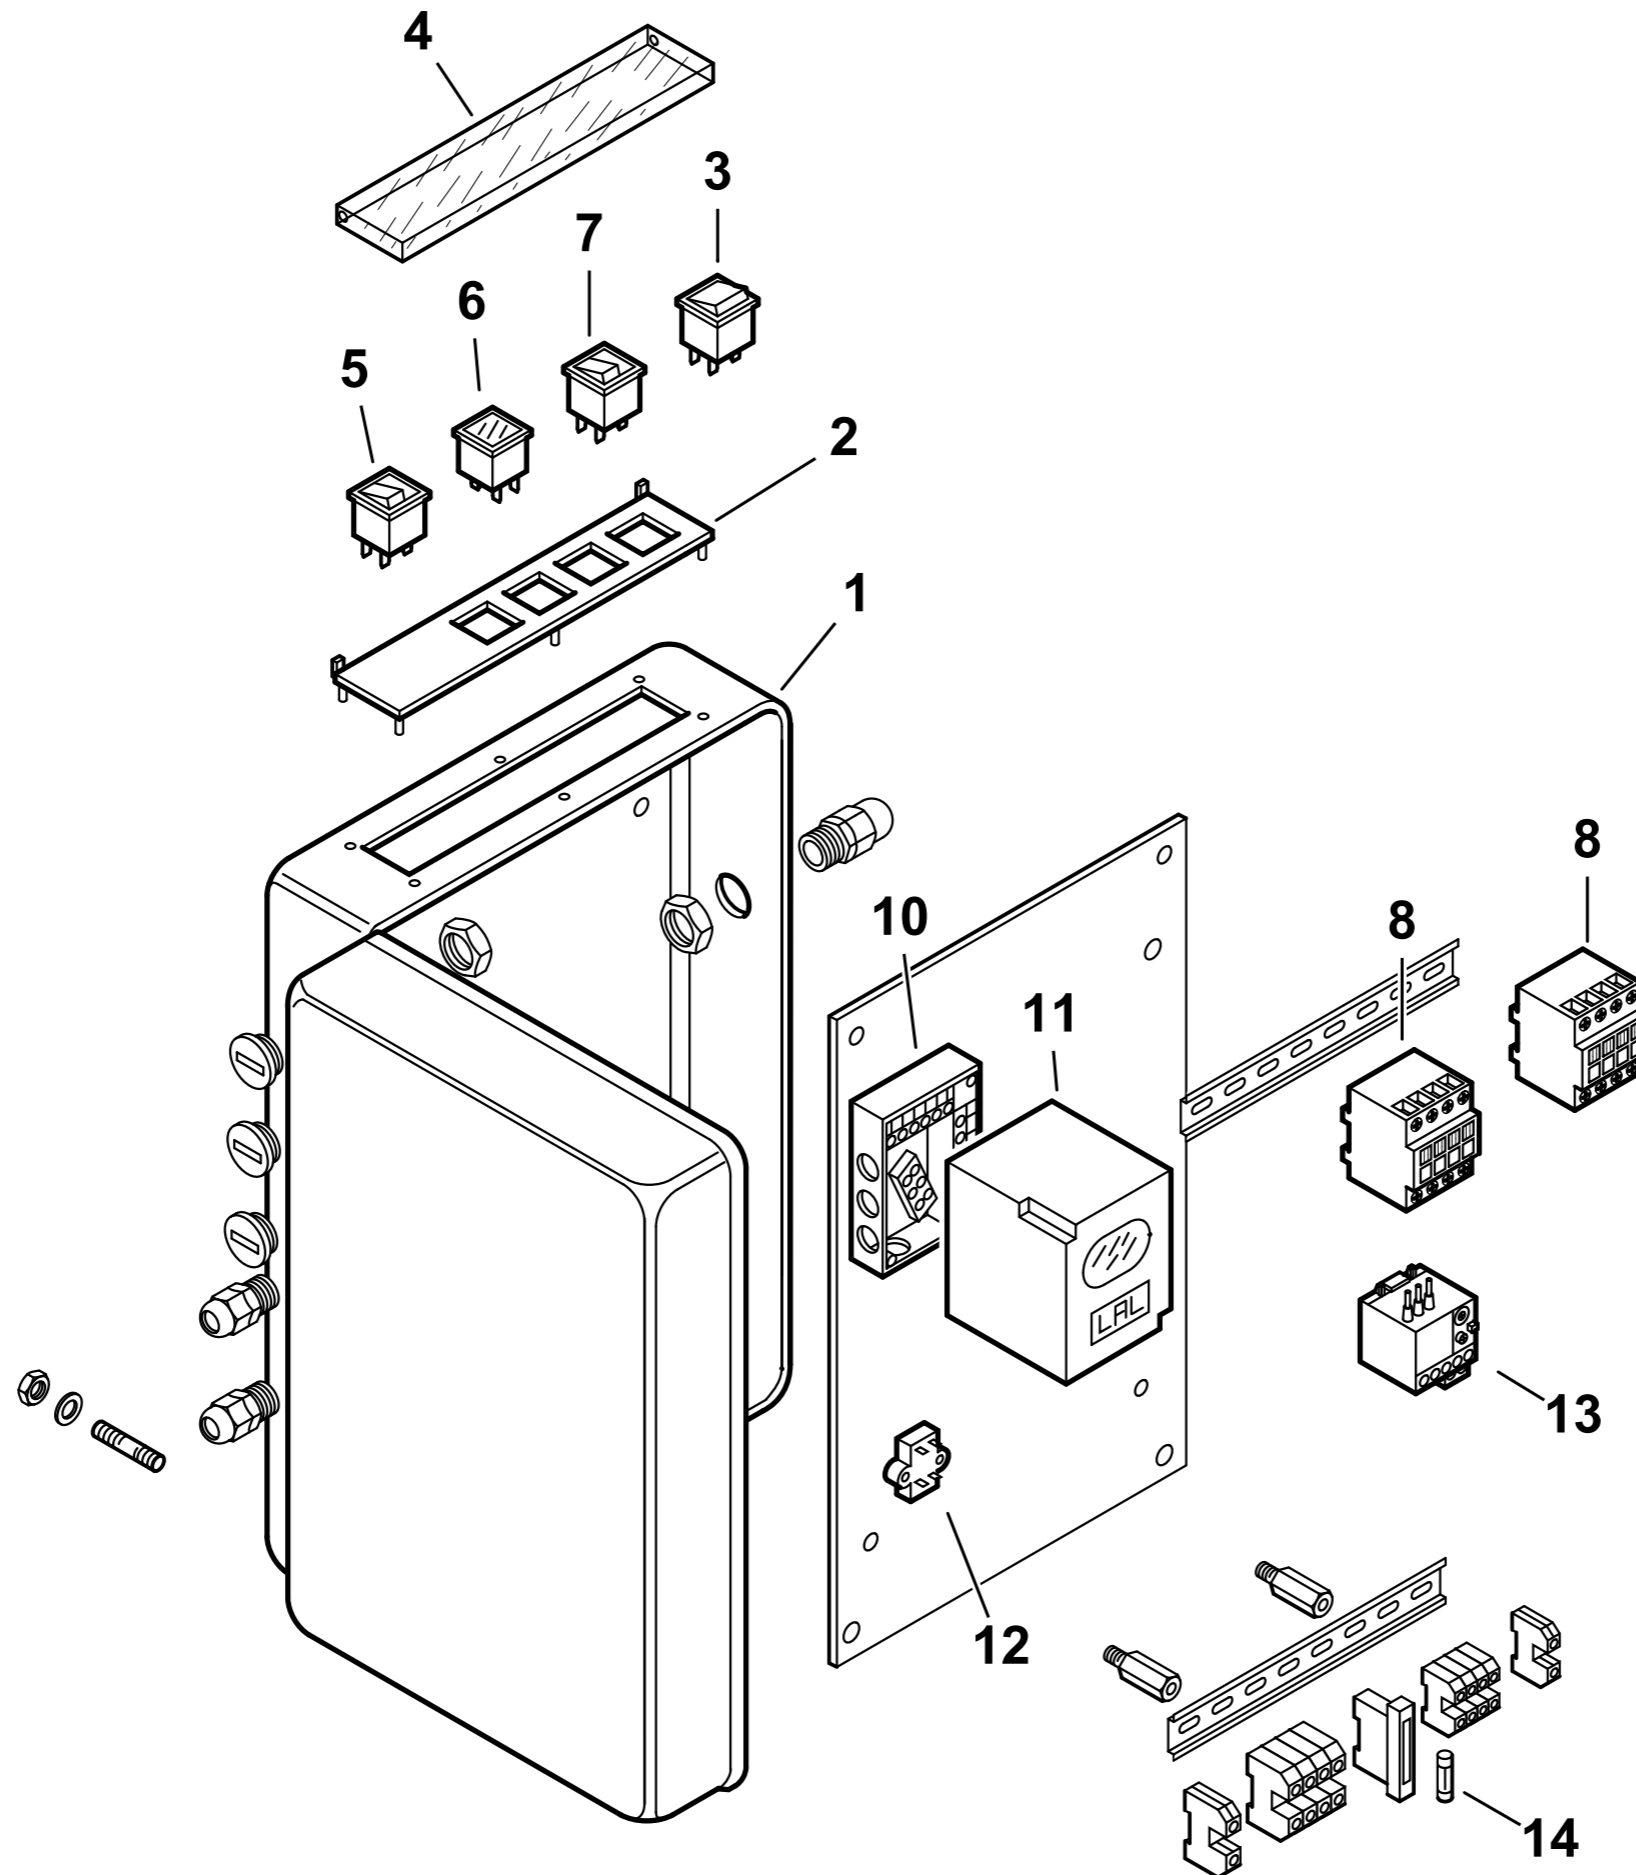

R57229-QUADRO ELETTRICO - CONTROL PANEL - CUADRO ELECTRICO - APPAREILLAGE ELECTRIQUE - SCHALTGERAETE

0002991548 rev.4	dis. Balboni
Data: 01-04-2012	visto:Gilli C.

TAV.C182

R57229   Quadro elettrico BT 180 DSN 4T

Rif.	Codice	Descrizione
1	0012020041	CASSETTA AP.RA EBI 380X450X180
2	0006060010	TARG.FUNZ.TO NAFTA
3	0005120041	DEVIATORE BIP. 1804
4	61228	PROTEZIONE TRASP.TARG. L.224
5	0005120039	INTER.RE UNIP. SPIA BIANCA1806
6	0005120054	SEGNALATORE LUMINOSO VERDE
7	0005120040	PULSANTE SPIA ROSSA 1806.140
8	0005110110	TELERUT.RE LOVATO BG0910A230
	0005110112	TELERUT.RE LOVATO BF1810A230
10	23530	ZOCCOLO AP.RA LAL
11	30865	AP.RA LAL 1.25 BT
12	0005020034	FILTRO ANTIDIST. FAHDA ZF 6,5A
13	0005110125	RELE' TERMICO LOVRF12 5,5-7,5A
14	7456	FUSIBILE 6,3A

esploso 0002991548 rev.4

Rif.	Codice	Descrizione