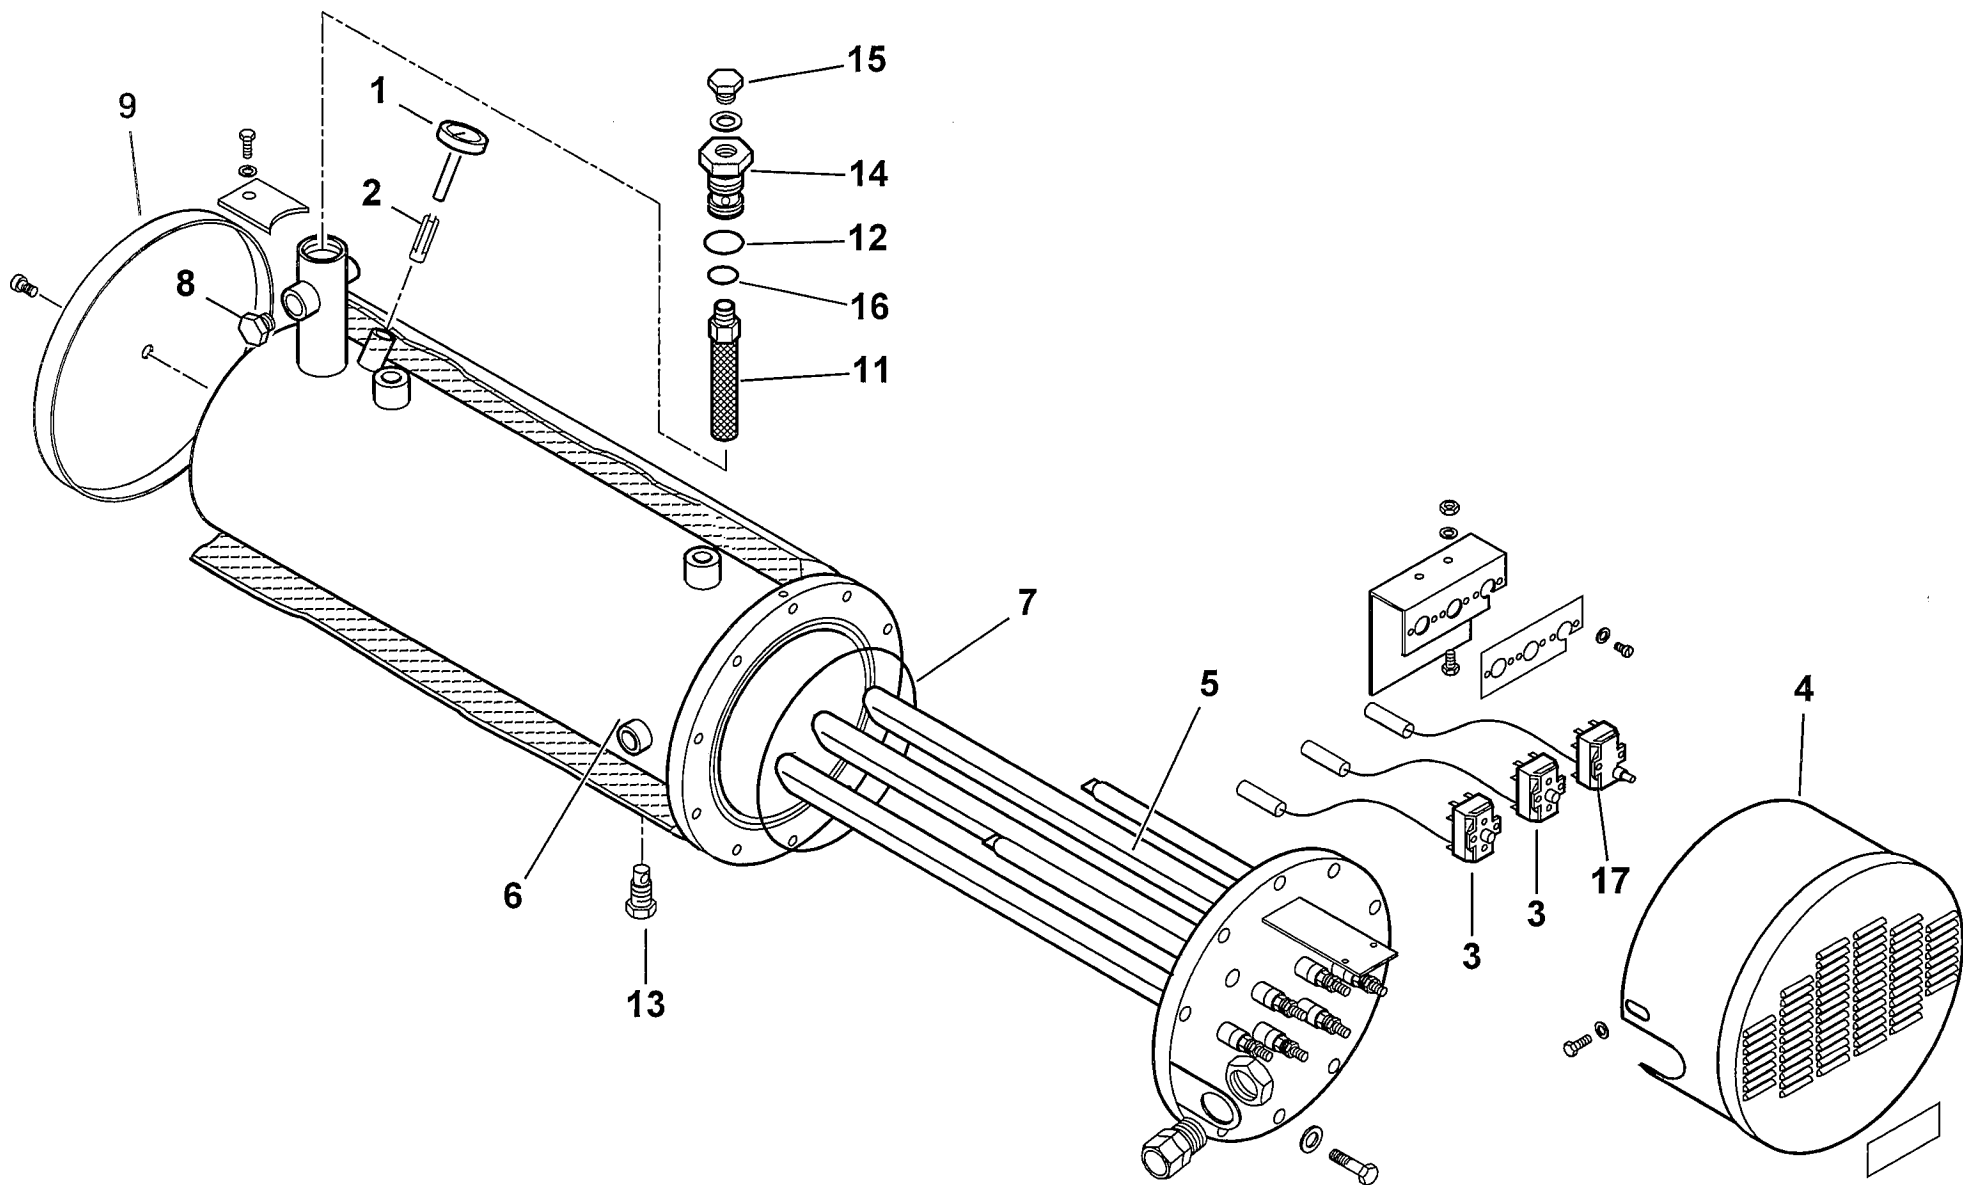

901156 - SERBATOIO PRERISCALDATORE COIBENTATO - INSULATED PREHEATER TANK

0002992304 rev.1	dis. Balboni
Data: 06-06-2005	visto: Gilli C.

TAV.E66