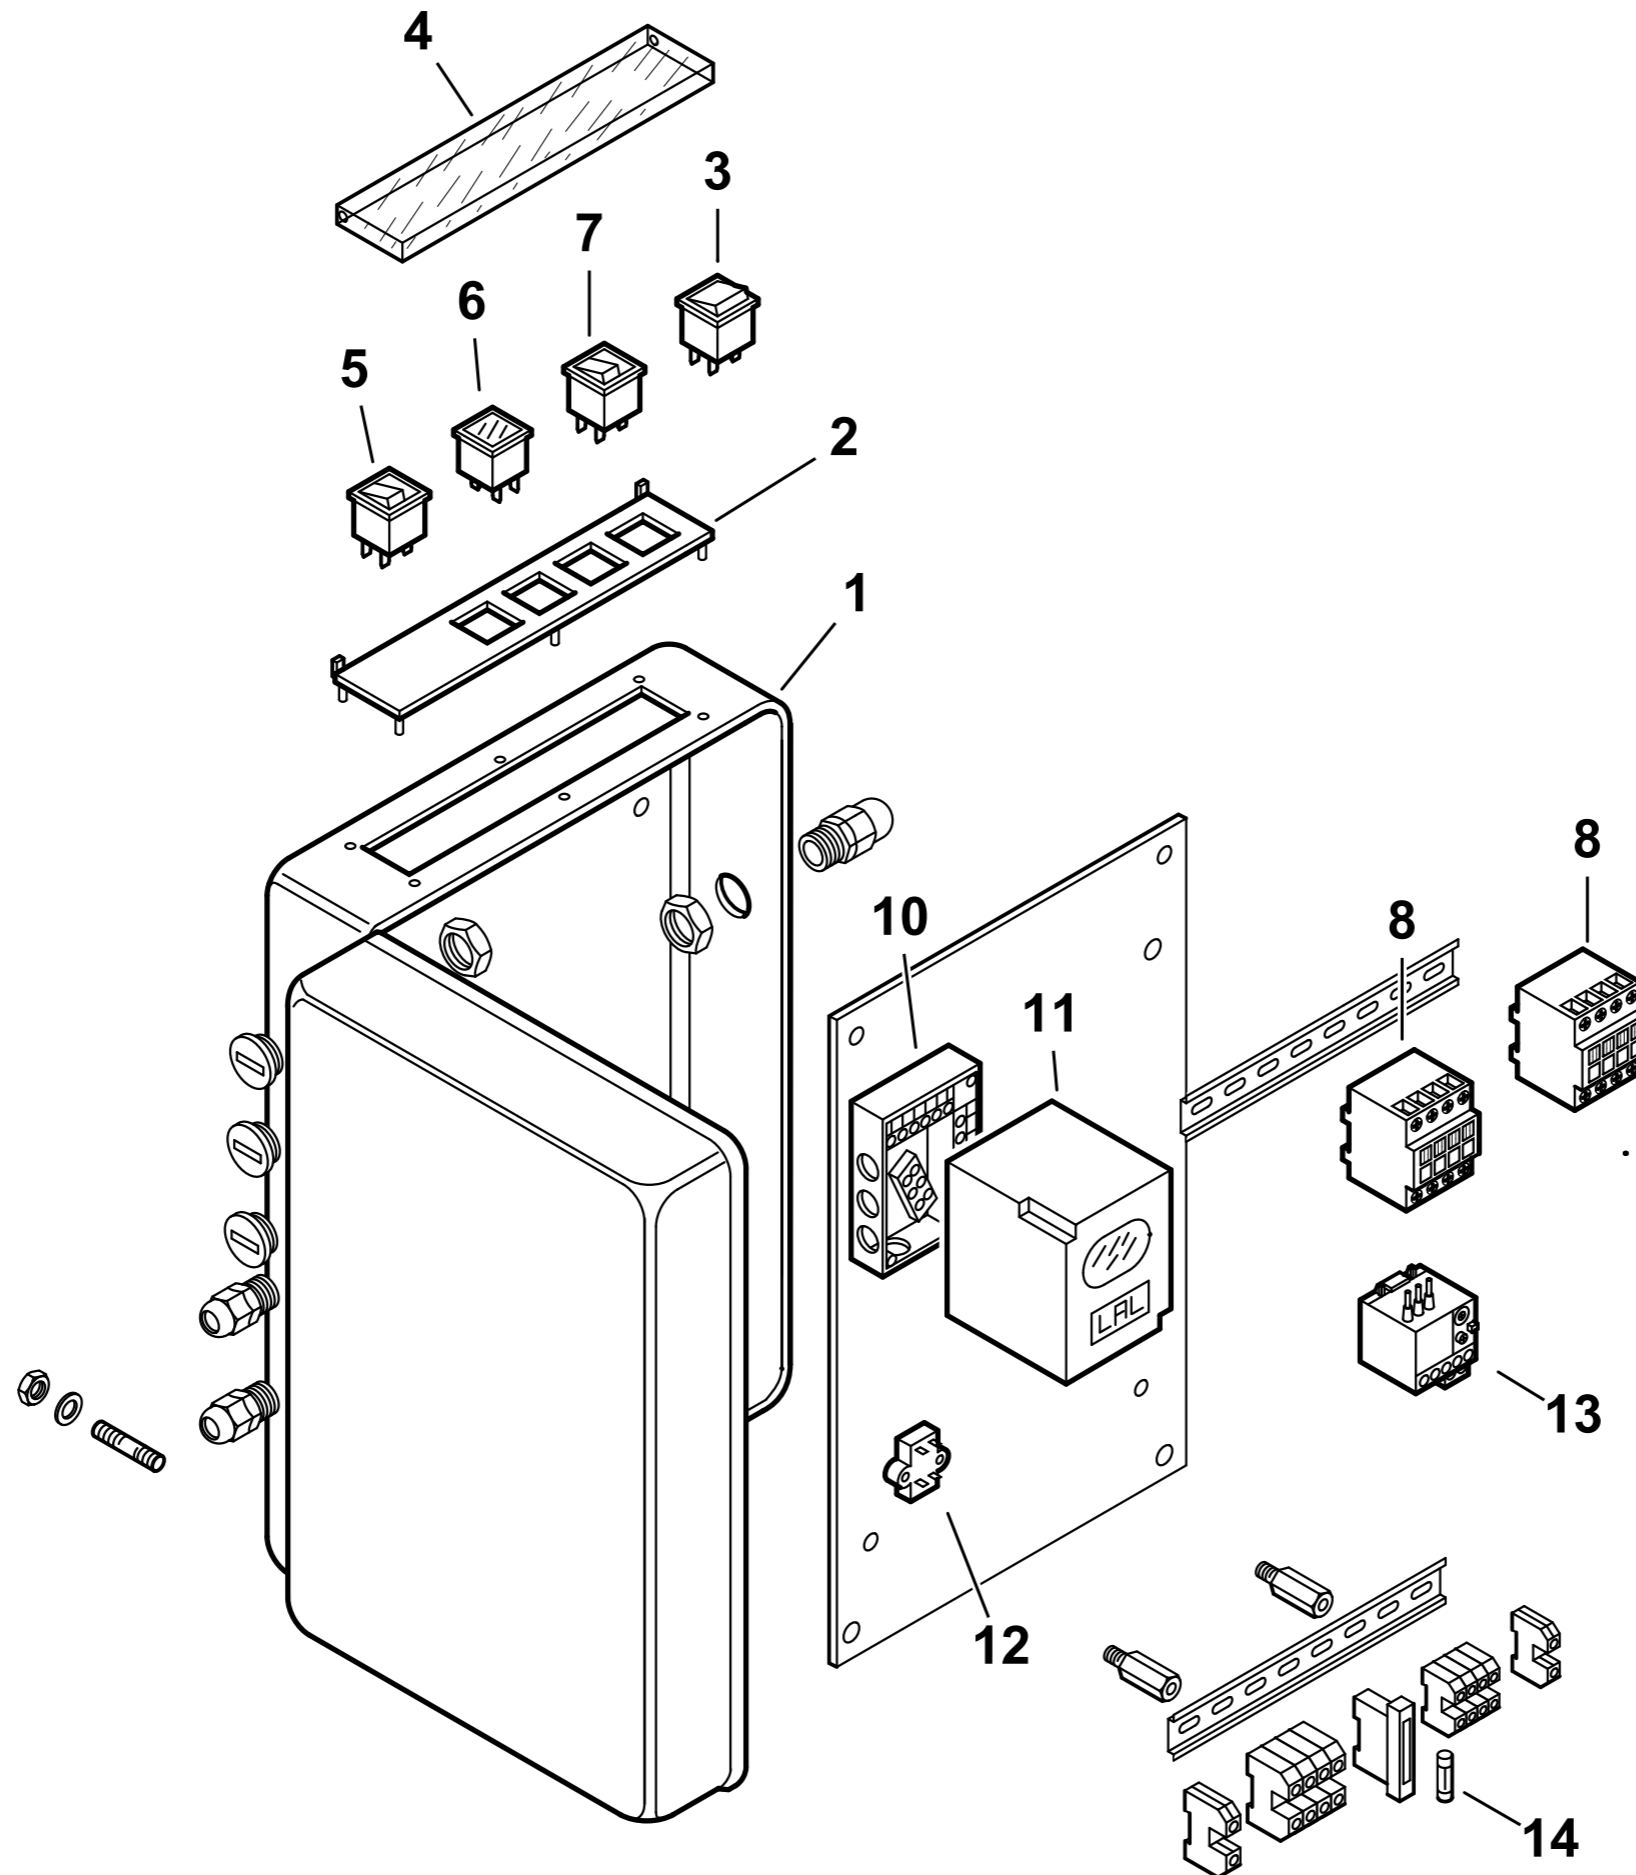

2086011

BT 180 DSN 4T CERNIERA 50Hz

esploso 0002992301 Rev.4

Rif.	Codice	Descrizione
1	0012020005	DIFFUSORE BT180/250 CERN.
2	0012020013	GUARN.NE FLANGIA 360X270
3	0011080009	AS.CERNIERA BT180DSN 4T CERN
4	0012020031	ASTA REG.NE DISCO BT180DSN/C
5	0012020004	CANNOTTO BT180 CERNIERA
6	30864	FOTO QRB3
7	15855	VENTOLA D.365X30
8	4145	VETRINO 49X2
9	4146	GUARNIZIONE NEOPRENE D4 L146
10	4143	ANELLO PER VETRINO 71X41
11	57024	TRASF.RE 14KV-30MA 230/50
12	23121	MOTORE TRIF. KW3 230-400/50
13	30912	E.V. LUCIFER 122K8363 230/50
14	0012020011	DISCO FRESATO 180X64 I162
15	41635	ELETTRODO BT120-300DSN-G CER
16	0012020018	PERNO CERNIERA 25X250
17	0005060037	SOPPRESSORE A FILO 5000 OHM
18	30223	CAVO A.T. 1 MMQ D.7
19	0011080018	AS.SOP.TO ELETTRODI 180 4T CER
20	0011080010	AS.GRUPPO POLV.RE BT180DSN 4
21	23403	RACCORDO WOSS T
22	0011080020	TUBO MAN. S-GP BT180DSN 4T C
23	19814	RACCORDO WOSS D10 1/4" DIR L
24	0011020056	TUBO RIT. EV-RW BT120DSN STR
25	28991	GIUNTO TRAS.TO 11X24
26	5240	E.V. LUCIFER E121K63 230/50
27	0012020032	BLOCCHETTO X VITE REG.DIFFUS.
28	18058	TUBOFLEX 3/4"X1200 FD/FG
29	18683	GOMITO 3/4"
30	57364	AT.CO TUBO FLEX 3/4" 3VIE
31	0005070456	TUBOFLEX 1"1/4X1500 MD/FD
32	30855	FILTRO NAFTA 1"1/4
	95042	CARTUCCIA NAF.FIL.1"1/4-1"1/2
	95102	GUARNIZIONE FILTRO 1"1/4-1"1/2

Rif.	Codice	Descrizione
33	283	NIPPLO 1/2"X3/4CON.X40
34	57058	RAC.DO X AT.CO WOSS D15 1/2"
35	0005060105	POMPA BALTUR BT 6A > DAL N° BLT000009372385
	0004050145	TENUTA POMPA BALTUR BT4-6-7A > DAL N° BLT000009372385
	0004050146	GUAR.NE COPERCHIO BT 4-6-7A > DAL N° BLT000009372385
36	0011020055	TUBO RIT. RW-P BT120DSN STRO
37	0011080025	TUBO MAN. P-S BT180DSN 4T CE
38	28894	GIUNTO ALLUMINIO D=10
39	5941	GIUNTO ALLUMINIO D=11
40	16933	PARASTRAPPO GOMMA 40
41	15944	DISTANZIALE GIUNTO 10X210
43	57188	AS.VALVOLA ANTIGAS SERBATOIO
44	54056	BOCCOLA IGLIDUR-G 20X14X12X1
45	0005150031	RACCORDO WOSS D10 1/2" DIR.
46	56091	PERNO FARFALLA BT120 MOTOR.
47	56081	FARFALLA 120
48	31380	MOT.NO SQN30.111A3500
49	16888	PARASTRAPPO GOMMA 30
50	35687	SPESSORE 24X40X3
51	0011020101	TUBO MAN. RW-GP BT120DSN 4T
52	0011020099	RAC.DO X AT.CO WOSS D10 1/4"
53	23791	RACCORDO WOSS D10 DIR.
55	0012020033	VITE OTTONE M8X106 REG.DIFFU
56	0005150032	RACCORDO WOSS D10 1/2" GOM.
57	31053	RACCORDO WOSS D10 1/4" DIR.
62	0006020636	TUBO D. 10 L. 50 MM
63	54059	STAFFA SOP.TO MOT.NO SQN30/72
67	19726	SPES.RE FARF.12,2X19X0,5
70	0005040231	PRESSOSTATO TRAFAG PICOSTAT9B4
71	0011020099	RAC.DO X AT.CO WOSS D10 1/4"

R57229-QUADRO ELETTRICO - CONTROL PANEL - CUADRO ELECTRICO - APPAREILLAGE ELECTRIQUE - SCHALTGERAETE

0002991548 rev.4	dis. Balboni
Data: 01-04-2012	visto: Gilli C.

TAV.C182