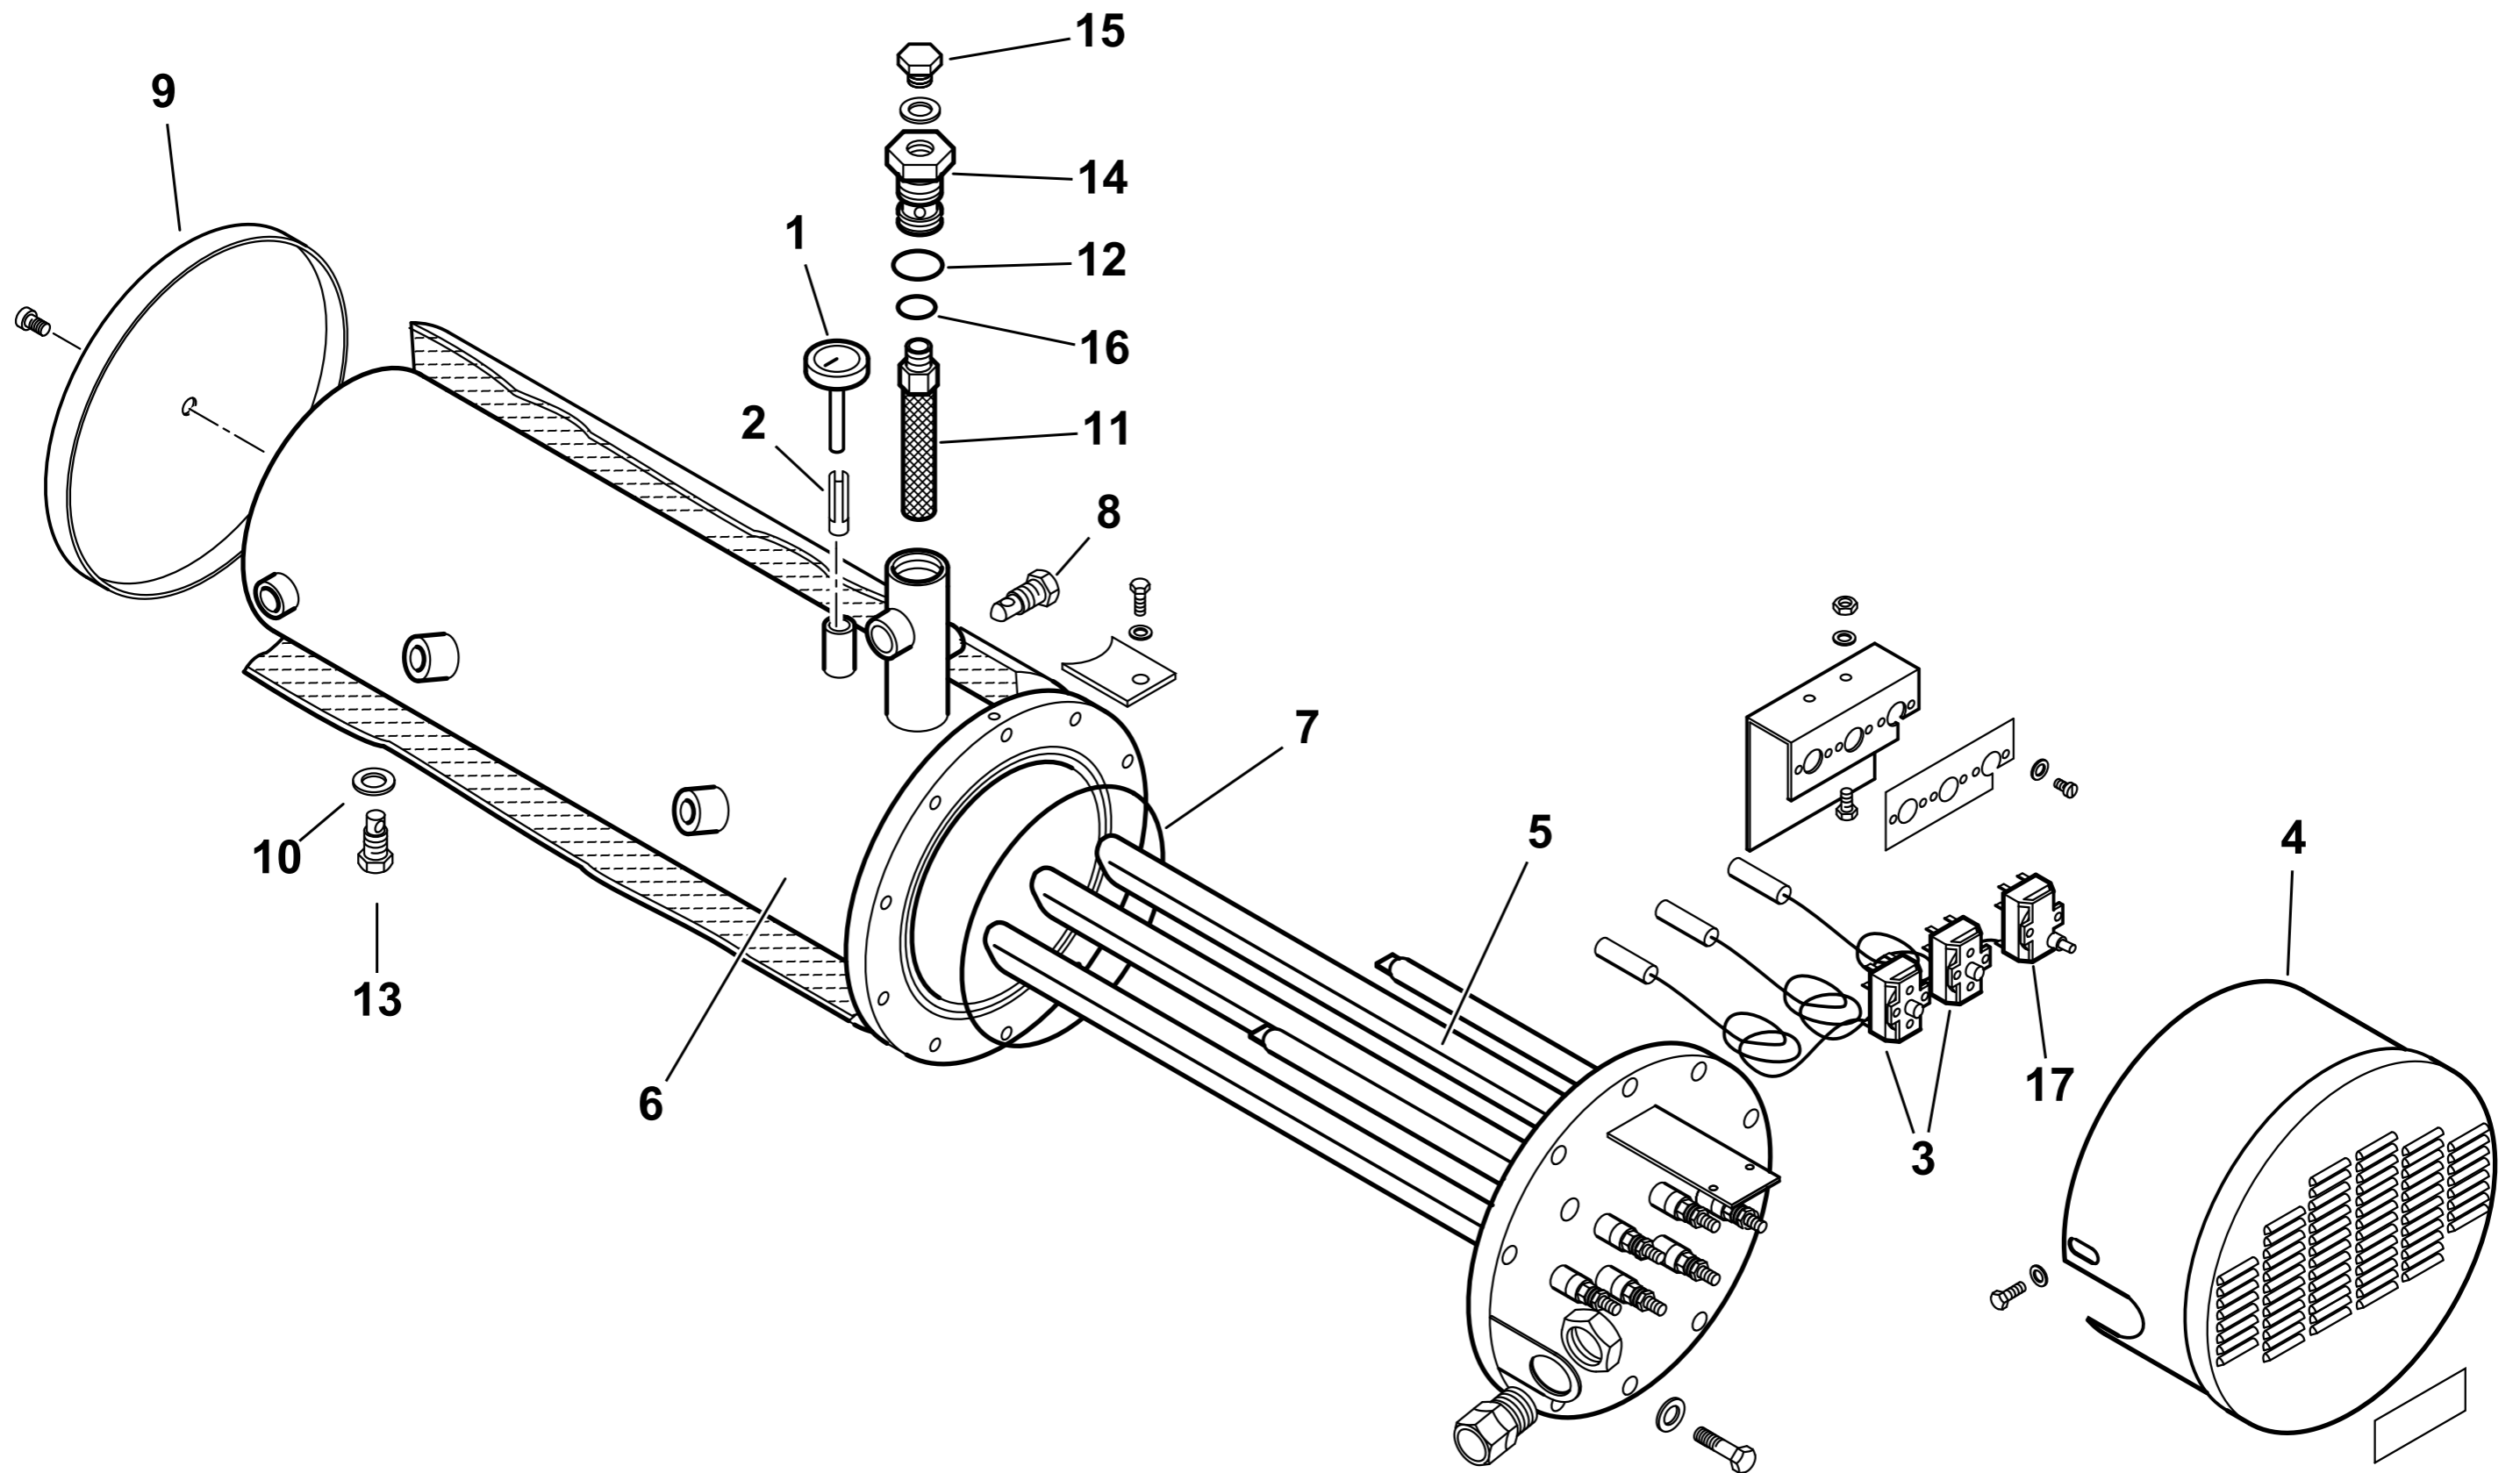

Rif.	Codice	Descrizione
35	0005060020	POMPA 300
	95519	ANELLO DI TENUTA INTERNO POMPA
36	0012040042	TUBO RITORNO
37	0012040044	TUBO MANDATA
38	23088	RACCORDO WOSS D.15
39	17961	GIUNTO OTTONE D=12
40	18480	PARASTRAPPO 61X18,5
41	32667	AS.DISTANZIALE GIUNTO BT250
42	0012010129	PROTEZIONE CONVOGLIATORE 200 P
43	39107	STAFFA SOP.TO ELET.DI I59-F5
44	54056	BOCCOLA IGLIDUR-G 20X14X12X1
45	23077	RACCORDO 1/2"
46	0012010134	PERNO FARFALLA BGN200-390 L465
47	0012010132	FARFALLA BGN200-390 L414,5
48	31380	MOT.NO SQN30.111A3500
49	18476	NOTTOLINO
50	29364	DISTAN.LE VENTOLA 38X58X5
51	0012010135	PERNO FARFALLA BGN200-390 SQN
52	13373	RACCORDO 1/4"
53	56054	STAFFA
54	0019040006	NOTTOLINO COL.TO D12 H15 D6
55	34459	STAFFA SOP.TO ELET.DI I59-F5
56	61299	PIASTRINA
57	17888	NOTTOLINO COL.TO D12 H15 D6
58	0012010130	ANELLO CONV.RE ARIA 482X255
59	17958	SOP.TO GIUNTO 103X12X38
60	17961	SOP.TO GIUNTO 103X12X38
61	57188	VALVOLA ANTIGAS
62	0012010133	FARFALLA BGN200-390 L422
63	0012010097	TIRANTE CON SNODI M6 L.112
64	23074	RACCORDO WOSS GOMITO
65	23075	RACCORDO WOSS GOMITO D.15-1/2"
66	0006020144	RACCORDO WOSS D.15
67	13345	PROLUNGA
68	41541	TUBO RIT.NO RW-P BT120 D15 L45
69	19726	SPES.RE FARF.12,2X19X0,5
70	0005040231	PRESSOSTATO TRAFAG PICOSTAT9B4 Dal n°BLT000009461049
71	0011020099	RAC.DO X AT.CO WOSS D10 1/4"

0012050021 - GRUPPO POLVERIZZATORE - NOZZLE ASSEMBLY - LIGNE GICLEUR - DUESENGESTAENGE

0002992201 rev.1	dis.Balboni
Data: 04-11-2004	visto:Gilli C.

TAV.D60

0012050021 AS.GRUPPO POLV.RE BT300DSN 4T

Rif.	Codice	Descrizione
1	R18095	BOC.NE PORTAUGELLO 20X1
2	95263	ASSIEME CAMICIA PISTONE
3	18093	MOLLA 43X9,2
4	0011020061	CONTROPISTONE 16X16
5	57378	BOCCOLA 18X14X10,1X15
6	23829	DADO PER RACCORDO WOSS D=10
7	23822	OGIVA PER RACCORDO WOSS D=10

esploso **0002992201 rev.1**

Rif.	Codice	Descrizione
8	18831	VITE REG.NE 23X6MB
9	18113	RONDELLA RAME 6,2X11X1,5
10	18112	DADO CIECO 6X0,75M H16

13415 - SERBATOIO PRERISCALDATORE COIBENTATO - INSULATED PREHEATER TANK