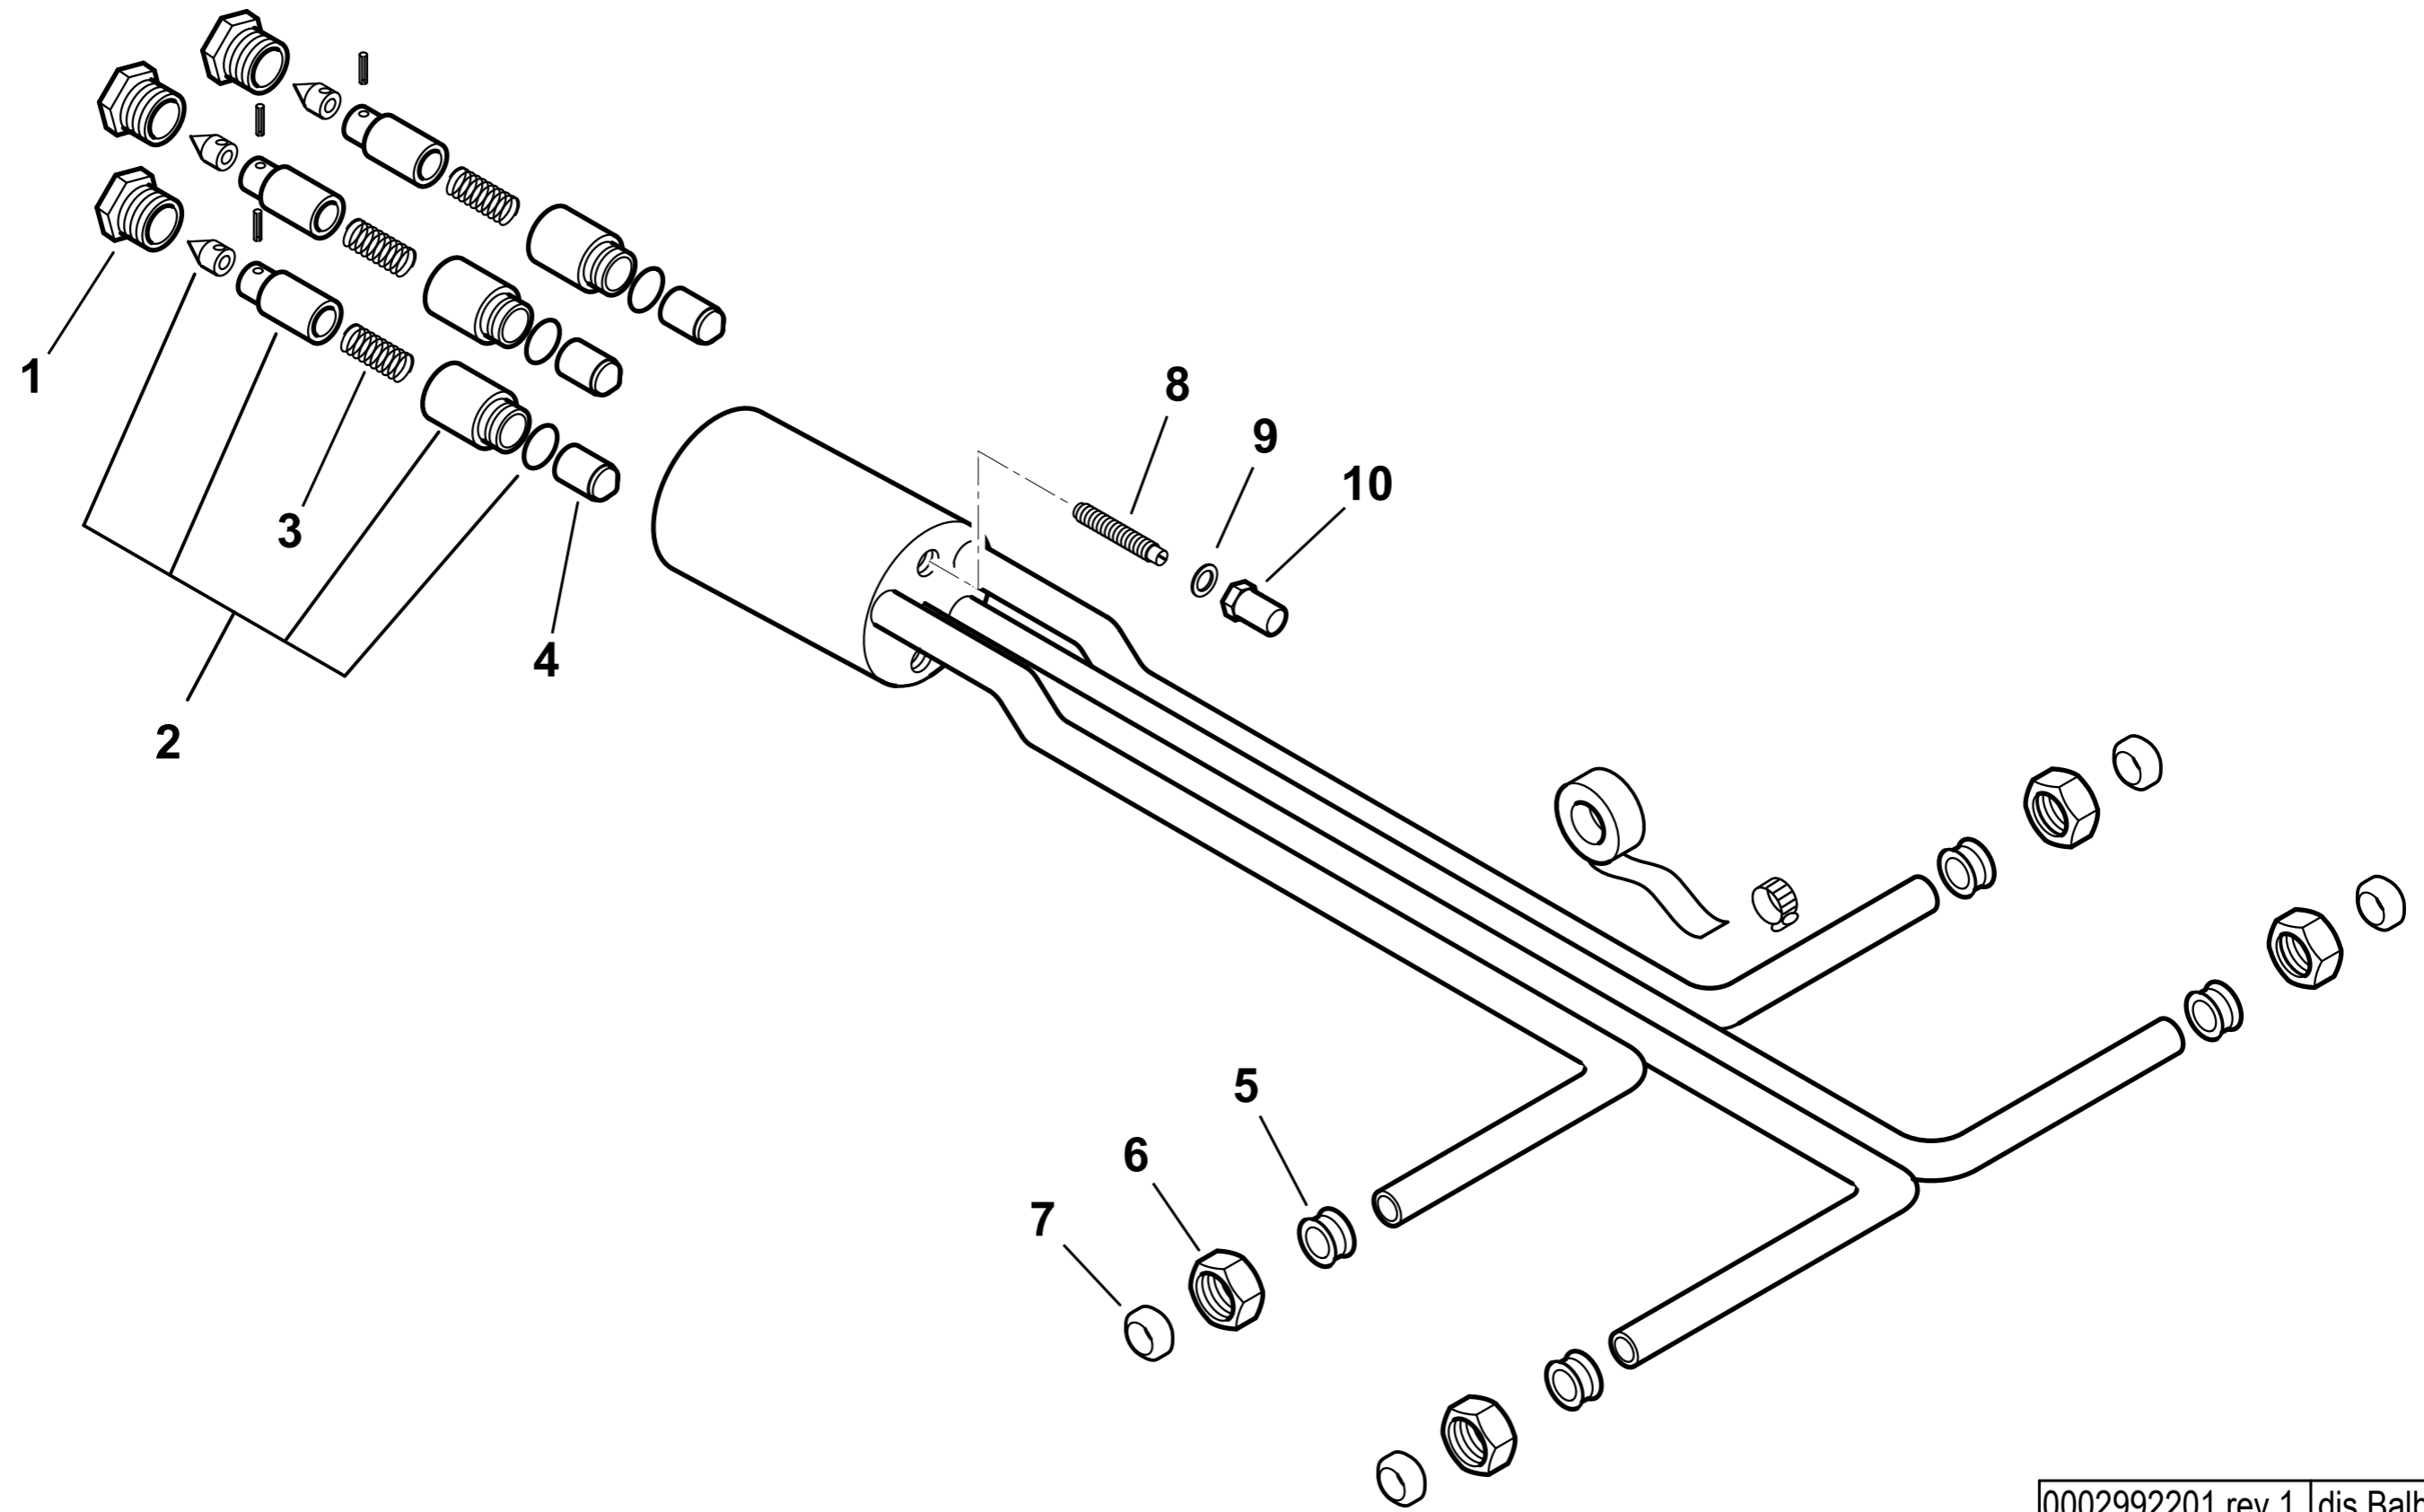

Rif.	Codice	Descrizione
35	0005060020	POMPA 300
	95519	ANELLO DI TENUTA INTERNO POMPA
36	0012040042	TUBO RITORNO
37	0012040044	TUBO MANDATA
38	23088	RACCORDO WOSS D.15
39	17961	GIUNTO OTTONE D=12
40	18480	PARASTRAPPO 61X18,5
41	32667	AS.DISTANZIALE GIUNTO BT250
42	0012010129	PROTEZIONE CONVOGLIATORE 200 P
43	39107	STAFFA SOP.TO ELET.DI I59-F5
44	54056	BOCCOLA IGLIDUR-G 20X14X12X1
45	23077	RACCORDO 1/2"
46	0012010134	PERNO FARFALLA BGN200-390 L465
47	0012010132	FARFALLA BGN200-390 L414,5
48	31380	MOT.NO SQN30.111A3500
49	18476	NOTTOLINO
50	29364	DISTAN.LE VENTOLA 38X58X5
51	0012010135	PERNO FARFALLA BGN200-390 SQN
52	13373	RACCORDO 1/4"
53	56054	STAFFA
54	0019040006	NOTTOLINO COL.TO D12 H15 D6
55	34459	STAFFA SOP.TO ELET.DI I59-F5
56	61299	PIASTRINA
57	17888	NOTTOLINO COL.TO D12 H15 D6
58	0012010130	ANELLO CONV.RE ARIA 482X255
59	17958	SOP.TO GIUNTO 103X12X38
60	17961	SOP.TO GIUNTO 103X12X38
61	57188	VALVOLA ANTIGAS
62	0012010133	FARFALLA BGN200-390 L422
63	0012010097	TIRANTE CON SNODI M6 L.112
64	23074	RACCORDO WOSS GOMITO
65	23075	RACCORDO WOSS GOMITO D.15-1/2"
66	0006020144	RACCORDO WOSS D.15
67	13345	PROLUNGA
68	41541	TUBO RIT.NO RW-P BT120 D15 L45
69	19726	SPES.RE FARF.12,2X19X0,5
70	0005040231	PRESSOSTATO TRAFAG PICOSTAT9B4 Dal n°BLT000009461049
71	0011020099	RAC.DO X AT.CO WOSS D10 1/4"

0012050021 - GRUPPO POLVERIZZATORE - NOZZLE ASSEMBLY - LIGNE GICLEUR - DUESENGESTAENGE

0002992201 rev.1	dis.Balboni
Data: 04-11-2004	visto:Gilli C.

TAV.D60

0012050021 AS.GRUPPO POLV.RE BT300DSN 4T

Rif.	Codice	Descrizione
1	R18095	BOC.NE PORTAUGELLO 20X1
2	95263	ASSIEME CAMICIA PISTONE
3	18093	MOLLA 43X9,2
4	0011020061	CONTROPISTONE 16X16
5	57378	BOCCOLA 18X14X10,1X15
6	23829	DADO PER RACCORDO WOSS D=10
7	23822	OGIVA PER RACCORDO WOSS D=10