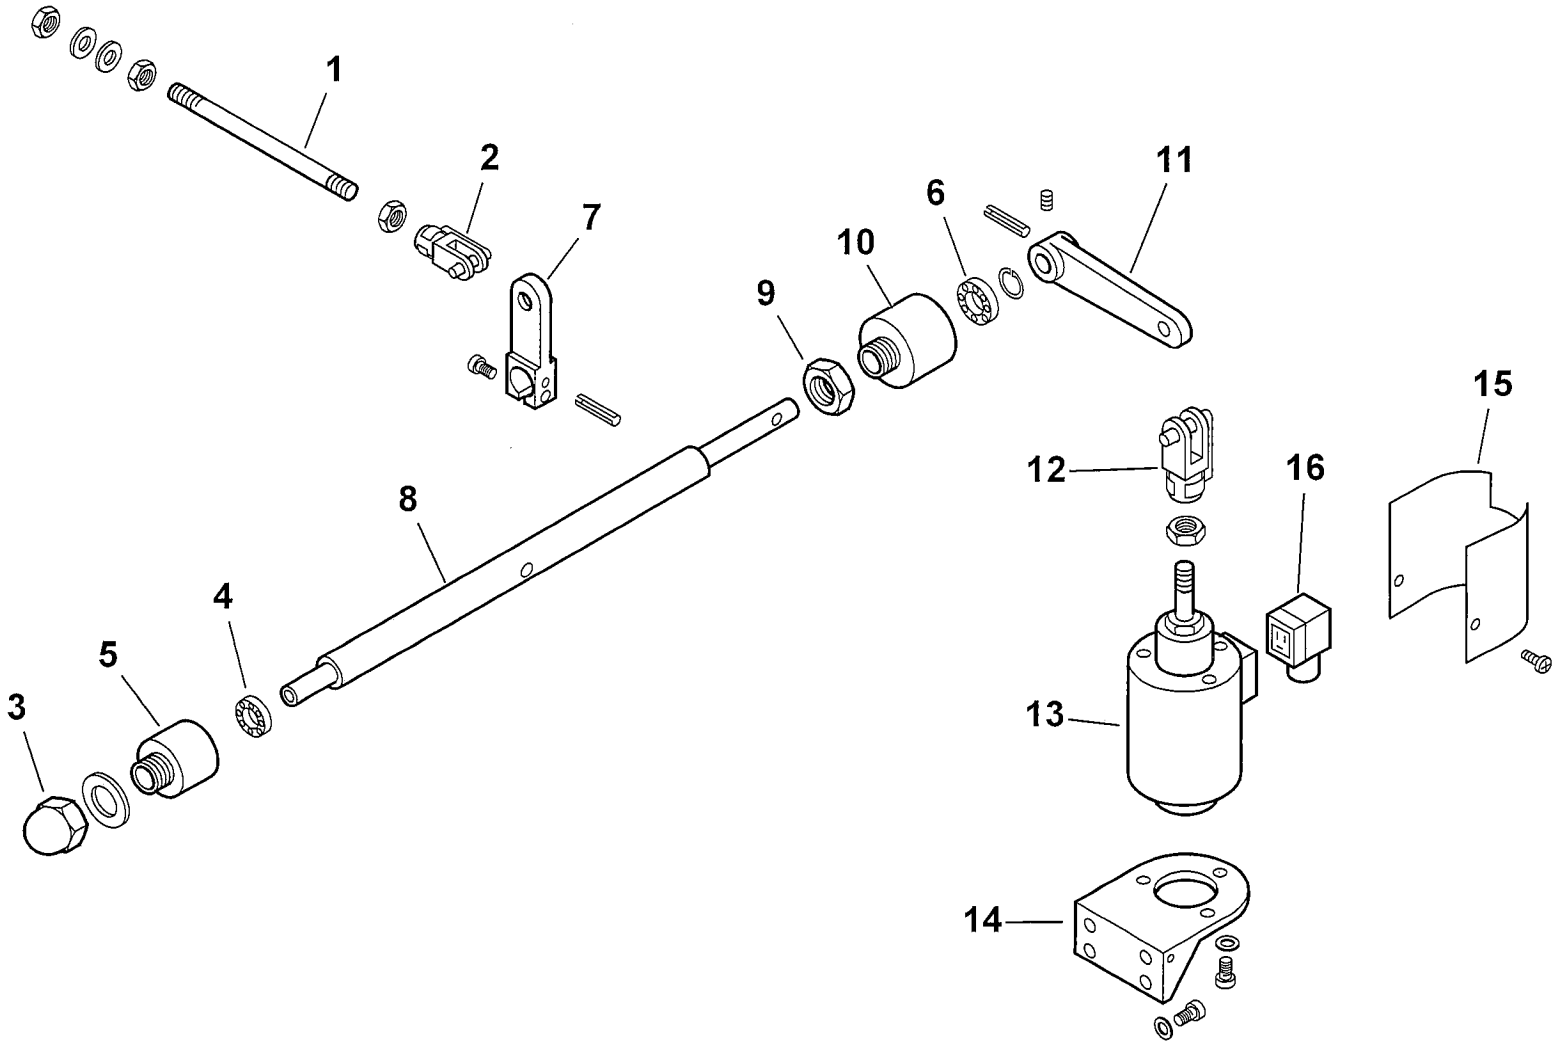

900234

Serbatoio preriscaldatore coibentato 300/D

Rif.	Codice	Descrizione
1	23143	TERMOMETRO D52 L100 350°C
2	417	FRIZIONE
3	31308	TERMOSTATO TR2
4	13369	COPRITERMOSTATI
5	13315	RESISTENZA 25500W
6	13414	CORPO SERBATOIO
7	31336	GUARNIZIONE OR 81050 VITON
8	14628	TAPPO 1/4"
9	13368	FONDELLO
10	18257	RONDELLA
11	19438	FILTRO AUTOPULENTE
12	19434	GUARNIZIONE FILTRO 89X60X2
13	27568	TAPPO 1/2"
14	31309	TERMOSTATO LS1 230 SERB.
16	0005180054	GUARNIZIONE OR2225

esploso 0002991559 rev.2

Rif.	Codice	Descrizione

900029-GRUPPO MAGNETE - MAGNET GROUP - GROUPE MAGNETO - MAGNETMASCHINENSATZ

0002990695 rev.1	dis.Balboni
Data: 20-06-2001	visto:Gilli C.