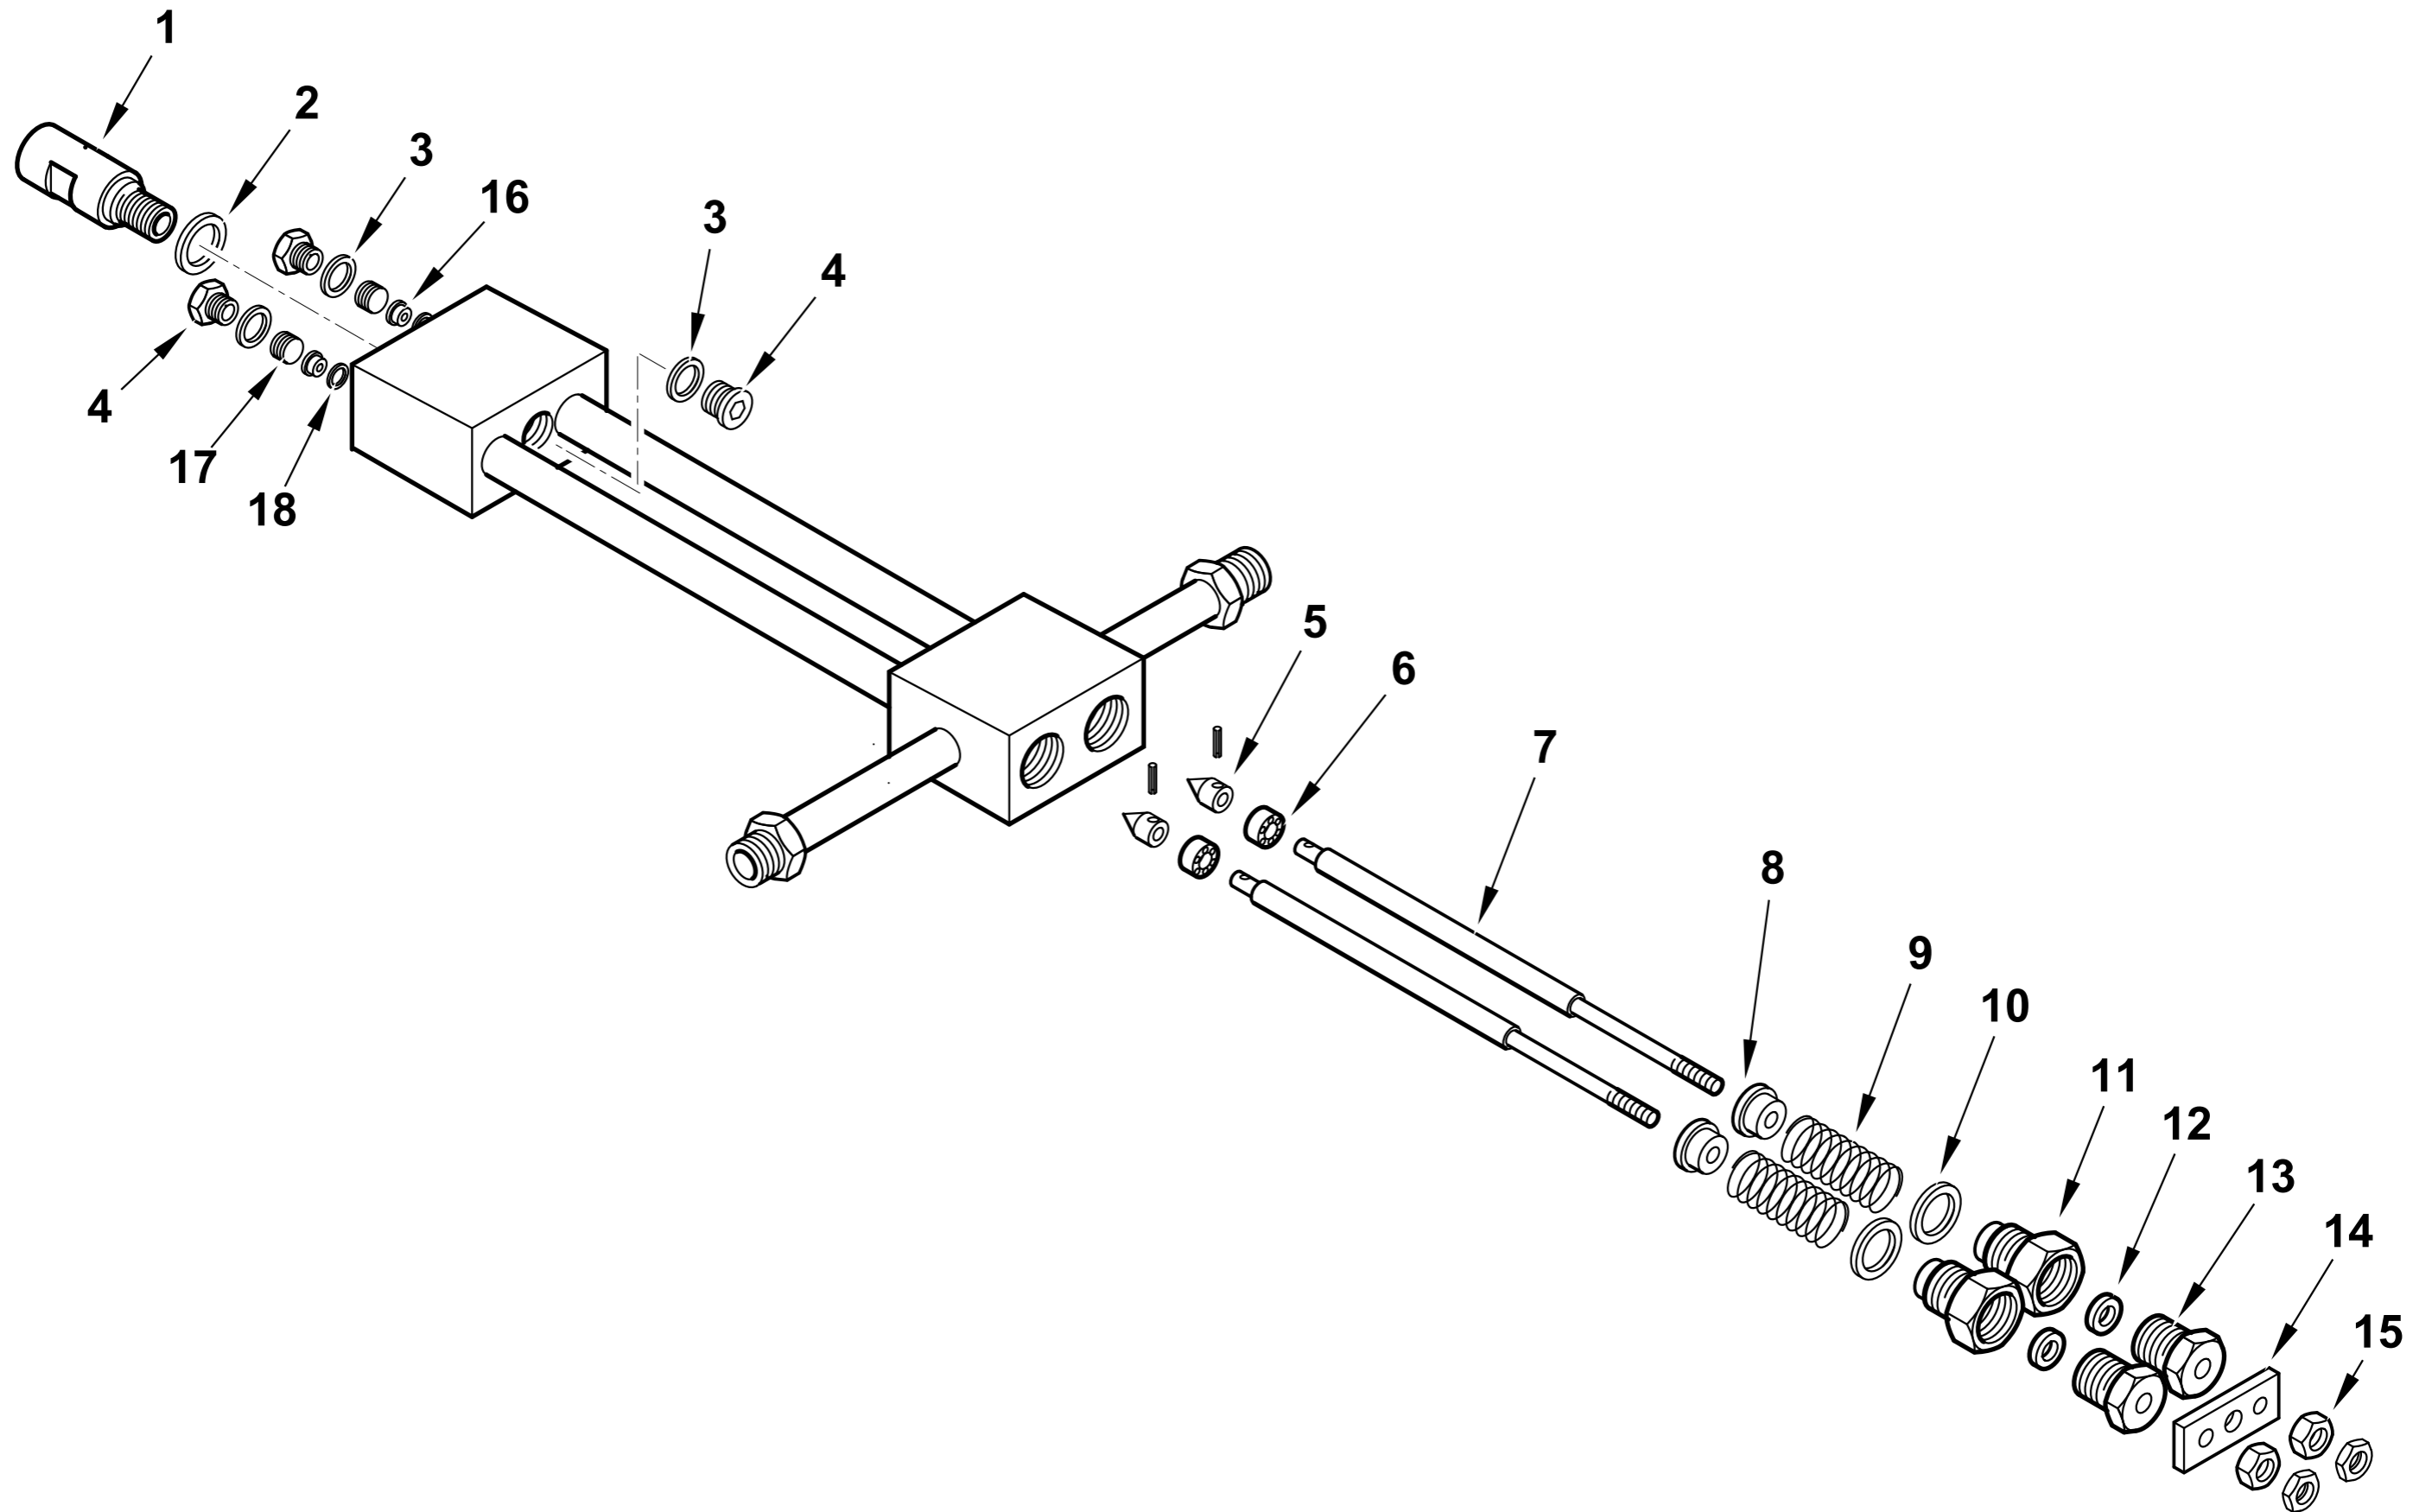

44100 GRUPPO POLVERIZZATORE - NOZZLE ASSEMBLY - LIGNE GICLEUR - DUESENGESTAENGE

0002990354rev.2	dis.Balboni
Data: 26-06-2003	visto:Gilli C.

TAV.D28

44100   **Assieme gruppo pulverizzatore L850**

Rif.	Codice	Descrizione
1	27611	BOCCHETTONE PORTAUGELLO
2	23066	RONDELLA RAME 20,2X25X1
3	23064	RONDELLA RAME 14,2X19X1
4	23067	TAPPO 14X1,5X12 DIN 908
5	27631	SPILLO
6	27614	PISTONE
7	44103	AS.ASTA APERTURA GPM L 873
8	27621	NOTTOLINO
9	19420	MOLLA 35X22,4X3
10	23065	RONDELLA RAME 25,2X30X1
11	27626	BOCCHETTONE
12	23093	GUARNIZIONE LABBRO UM186 VIT
13	27623	BOCCHETTONE
14	27628	PIASTRINA
15	27625	DADO PER ASTA M6 GPM
16	27612	BOCCOLA
17	27609	GHIERA
18	23063	RONDELLA RAME 8,2X12X0,5

esploso 0002990354 rev.2

Rif.	Codice	Descrizione