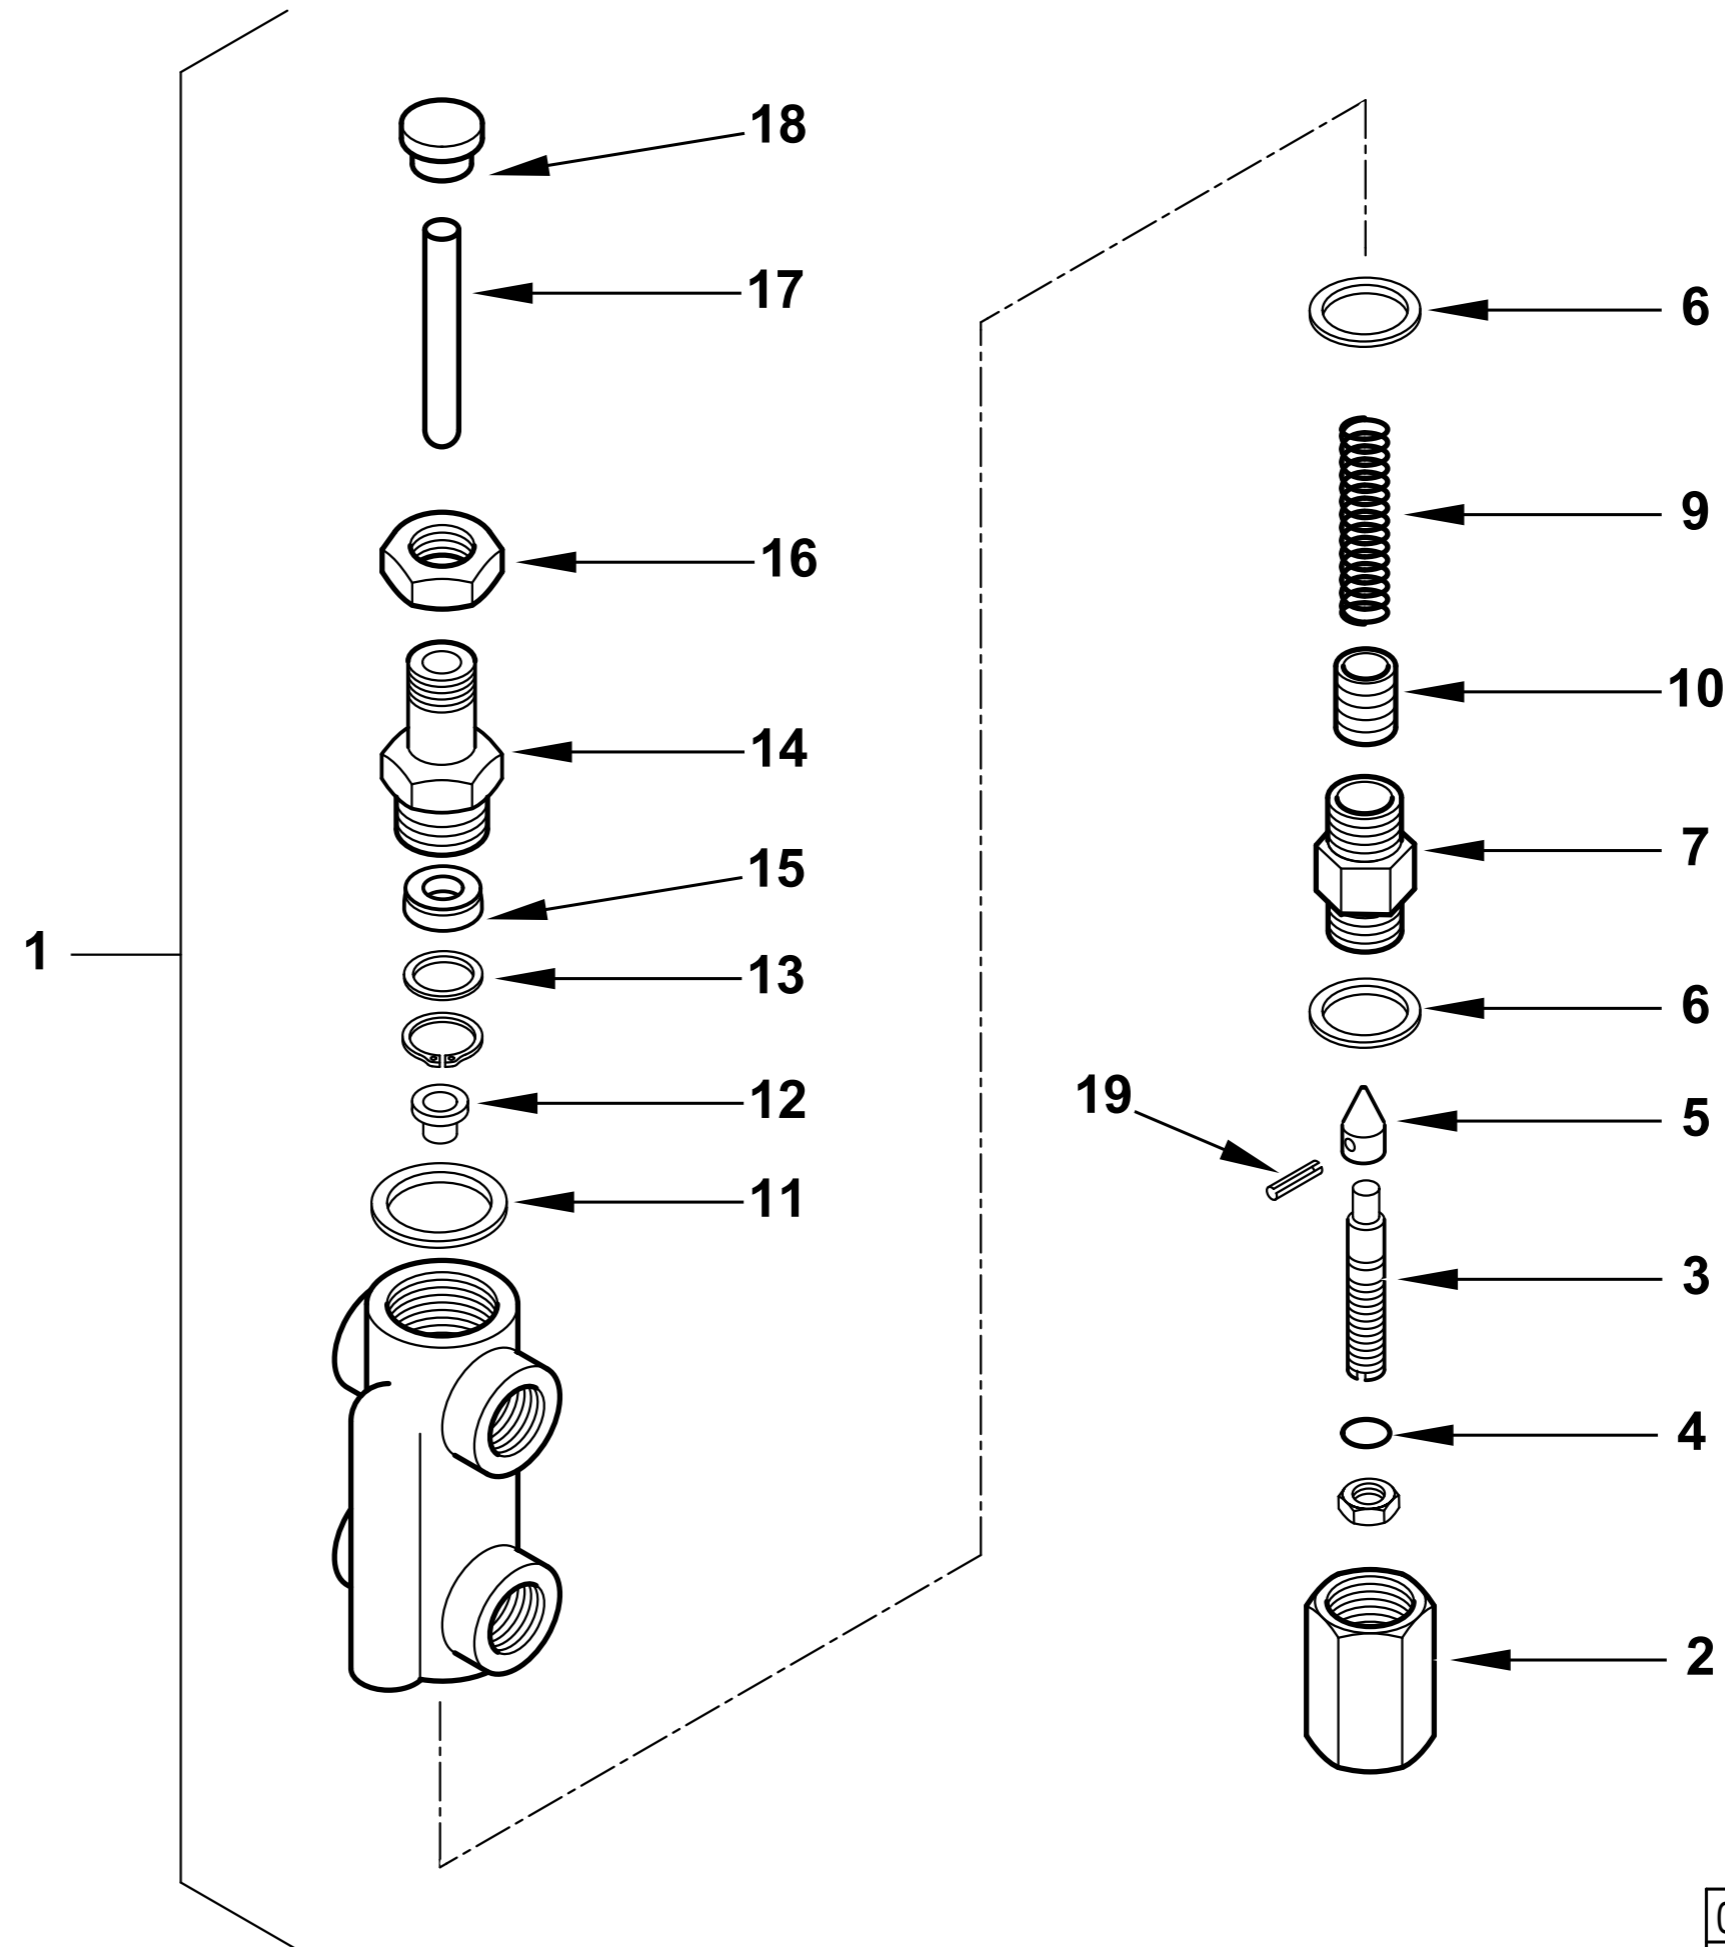

Rif.	Codice	Descrizione
1	23143	TERMOMETRO D52 L100 350°C
2	417	FRIZIONE
3	31308	TERMOSTATO TR2
4	13369	COPRITERMOSTATI
5	13315	RESISTENZA 25500W
6	13414	CORPO SERBATOIO
7	31336	GUARNIZIONE OR 81050 VITON
8	14628	TAPPO 1/4"
9	13368	FONDELLO
10	18257	RONDELLA
11	19438	FILTRO AUTOPULENTE
12	19434	GUARNIZIONE FILTRO 89X60X2
13	27568	TAPPO 1/2"
14	31309	TERMOSTATO LS1 230 SERB.
16	0005180054	GUARNIZIONE OR2225

0002990859rev.3	dis. Balboni
Data:10-07-2013	visto: Gilli C.

TAV.H6

16320**AS.VALV.REG.PRES. MOD. 1/2X3/8**

Rif.	Codice	Descrizione
1	16320	ASSIEME VALVOLA REGOLATRICE
2	16295	DADO CIECO
3	16322	VITE REG.NE VR 68X12
4	0005180008	GUARNIZIONE OR 108 VITON
5	27613	SPILLO CONICO 20X11
6	18257	RONDELLA RAME 22X28X2
7	16321	BOCCHETTONE 22X1,5X44
9	16284	MOLLA BY PASS 50,5X14,4
10	32635	PISTONE REG. PRES. MN
11	3431	RONDELLA RAME 30X40X1,5
12	16323	PIATTELLO MOLLA 16X11,5X8
13	32626	RONDELLA X GUAR.NE OT. 22X16X2
14	32631	BOCCHETTONE 50X22X1,5
15	0005180110	GUARN.NE FLEXISEAL 10X22X7,5
16	32633	DADO ES.LE 22X1,5M H7
17	16293	PERNO SPINTA 75X10
18	32629	PIATTELLO SPINTA 25X17X10
19	23112	SPINA SPIRALE 2,5X12 UNI6875