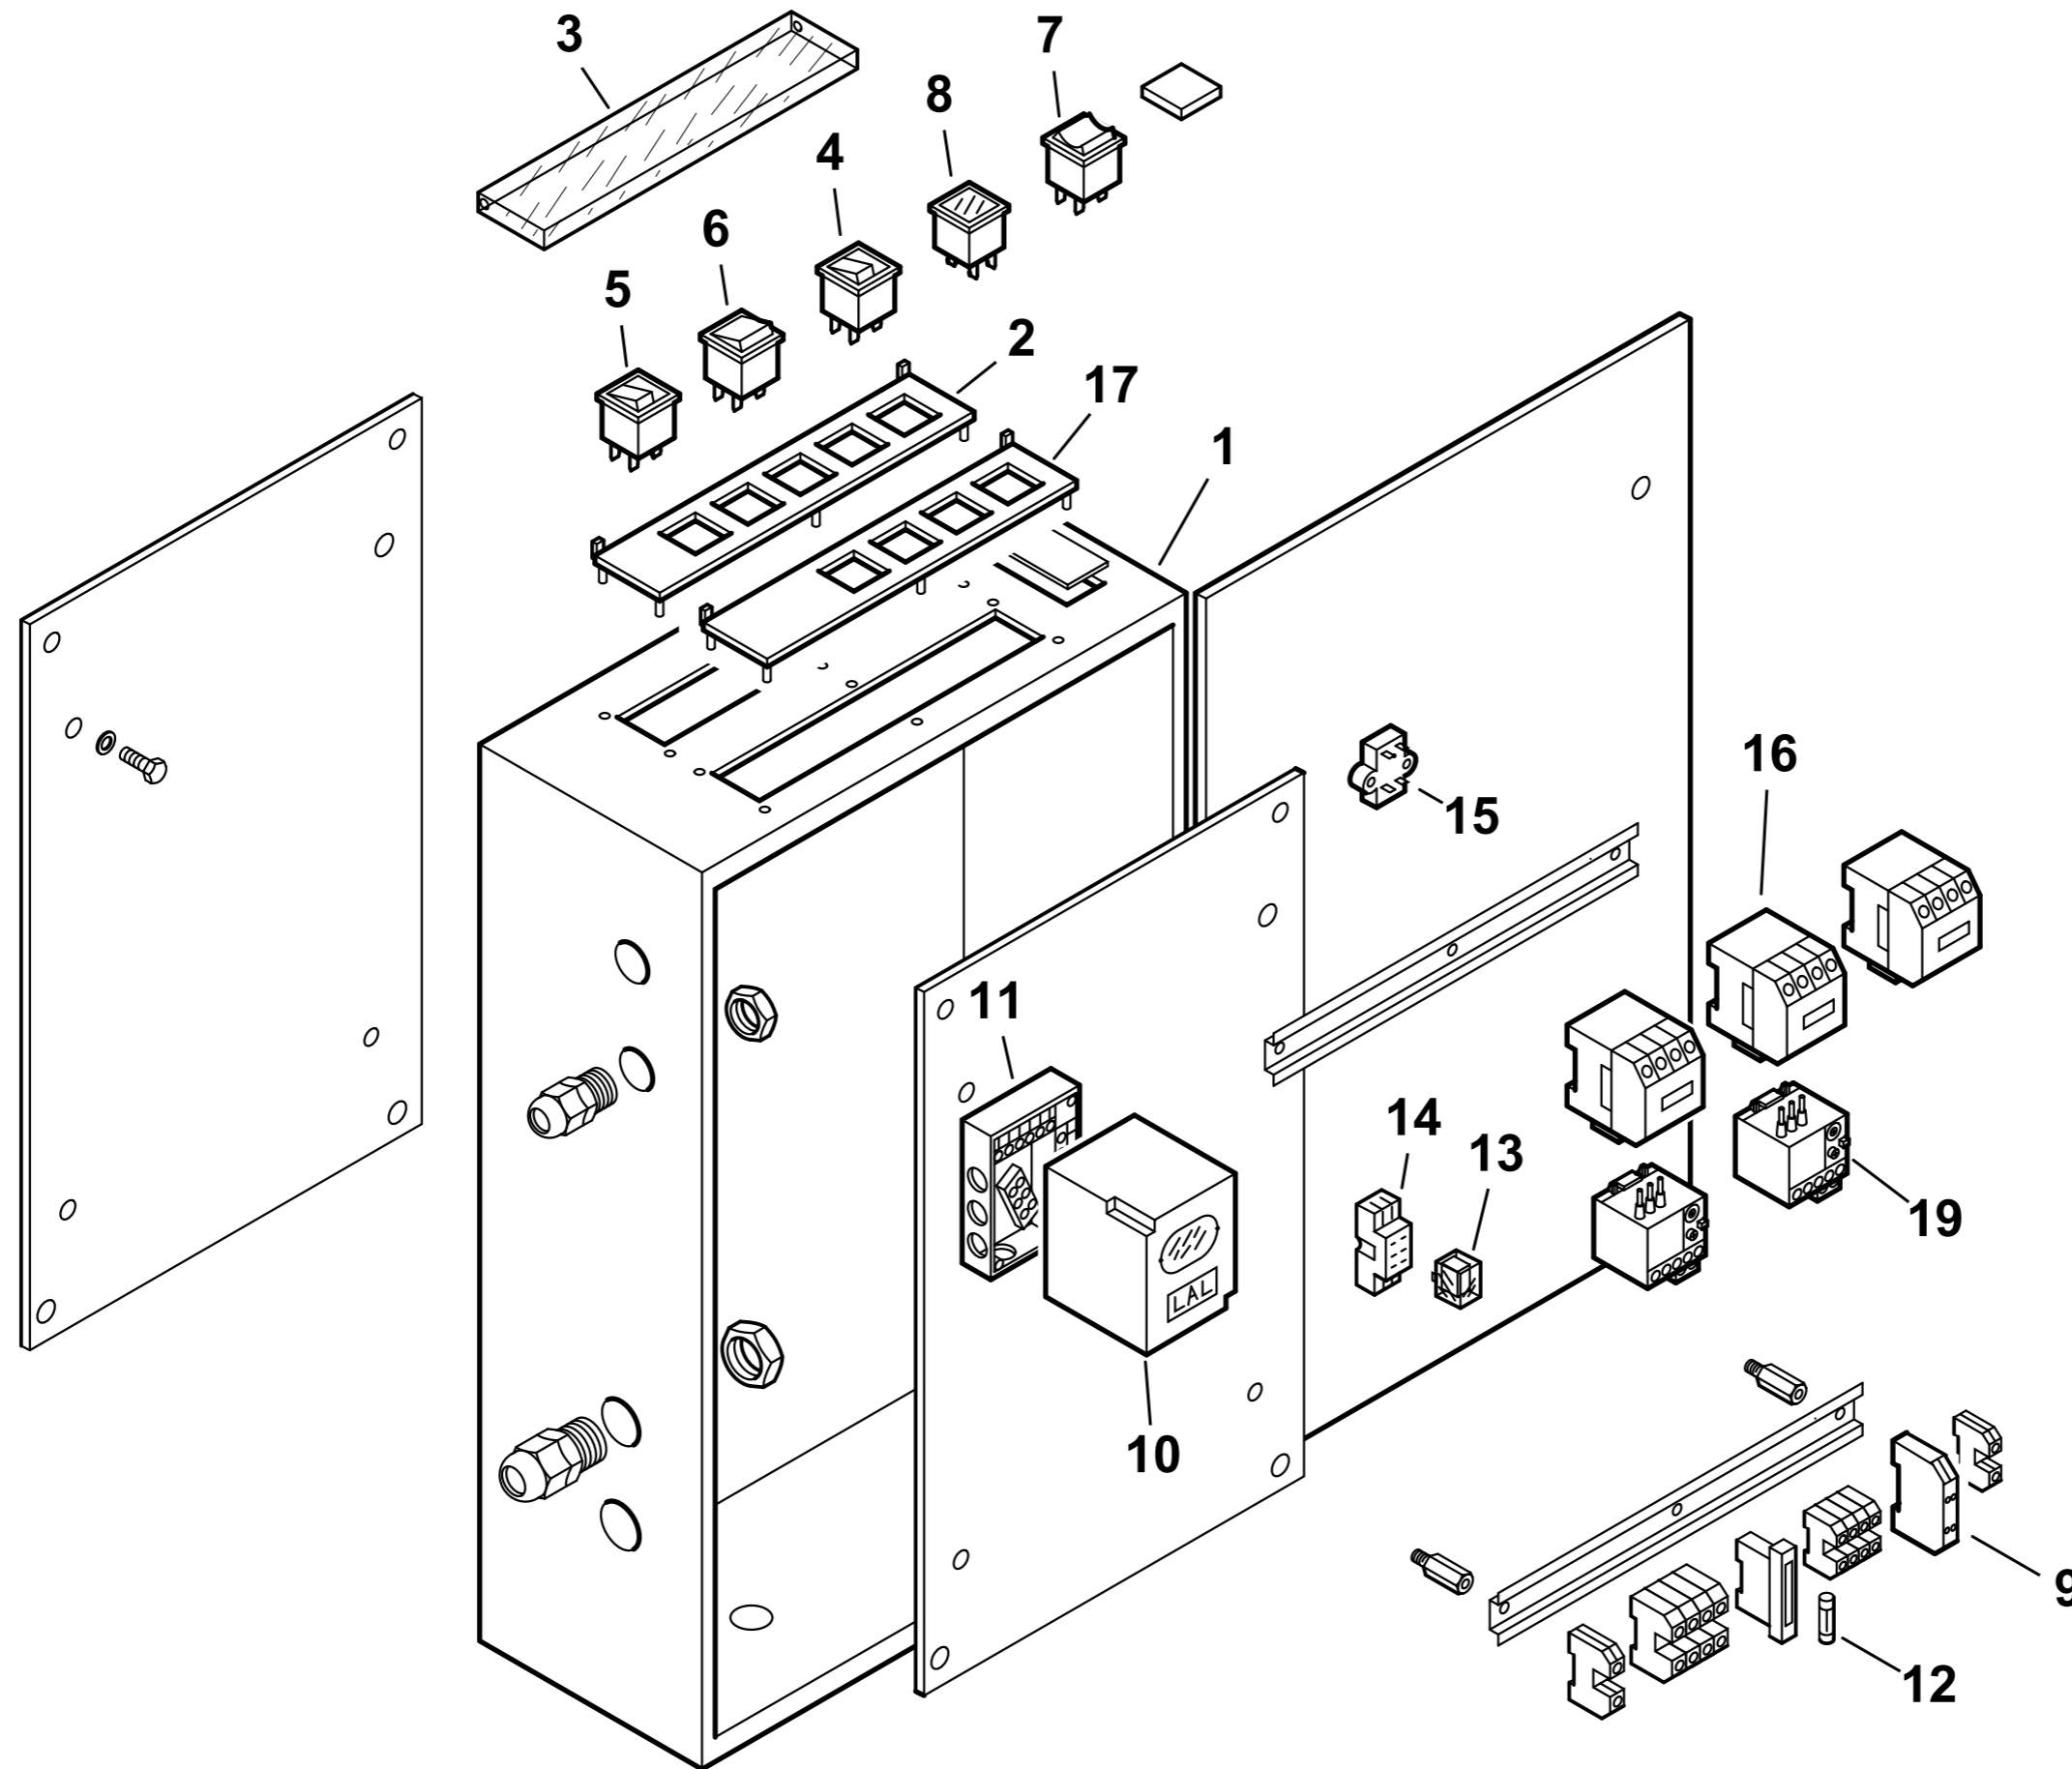

900118 Quadro elettrico BT 300 DSPN

Rif.	Codice	Descrizione
1	0012070011	CASSETTA AP.RA CEM 433X583X193
2	0006060008	TARG.FUNZ.TO MODULANTE
3	61228	PROTEZIONE TRASP.TARG. L.224
4	0005120040	PULSANTE SPIA ROSSA
5	0005120039	INTERRUTTORE SPIA BIANCA
6	0005120041	DEVIATORE BIP. 180
7	0005120038	DEVIATORE BIPOLARE
8	0005120054	SEGNALATORE LUMINOSO VERDE
9	23062	PONTE RADRIZZATORE EGD2
10	30865	APPARECCHIATURA LAL1.25
11	23530	ZOCOLO AP.RA LAL
12	7456	FUSIBILE 6,3A
13	0005110095	RELE' A 2 CONTATTI CR-P230AC
14	0005110096	ZOCOLO RELE'2 CONTATTI CR-P
15	0005020034	FILTRO ANTIDIST. FAHDA ZF 6,5A
16	0005110110	TELERUT.RE LOVATO BG0910A230
	0005110114	TELERUT.RE LOVATO BF3800A230
	0005110113	TELERUT.RE LOVATO BF2510A230
17	0006060005	TARG.FUNZ.TO MISTO
19	0005110124	RELE' TERMICO LOVRF12 4,5-6,
	0005110128	RELE' TERMICO LOVRF38 13-18A