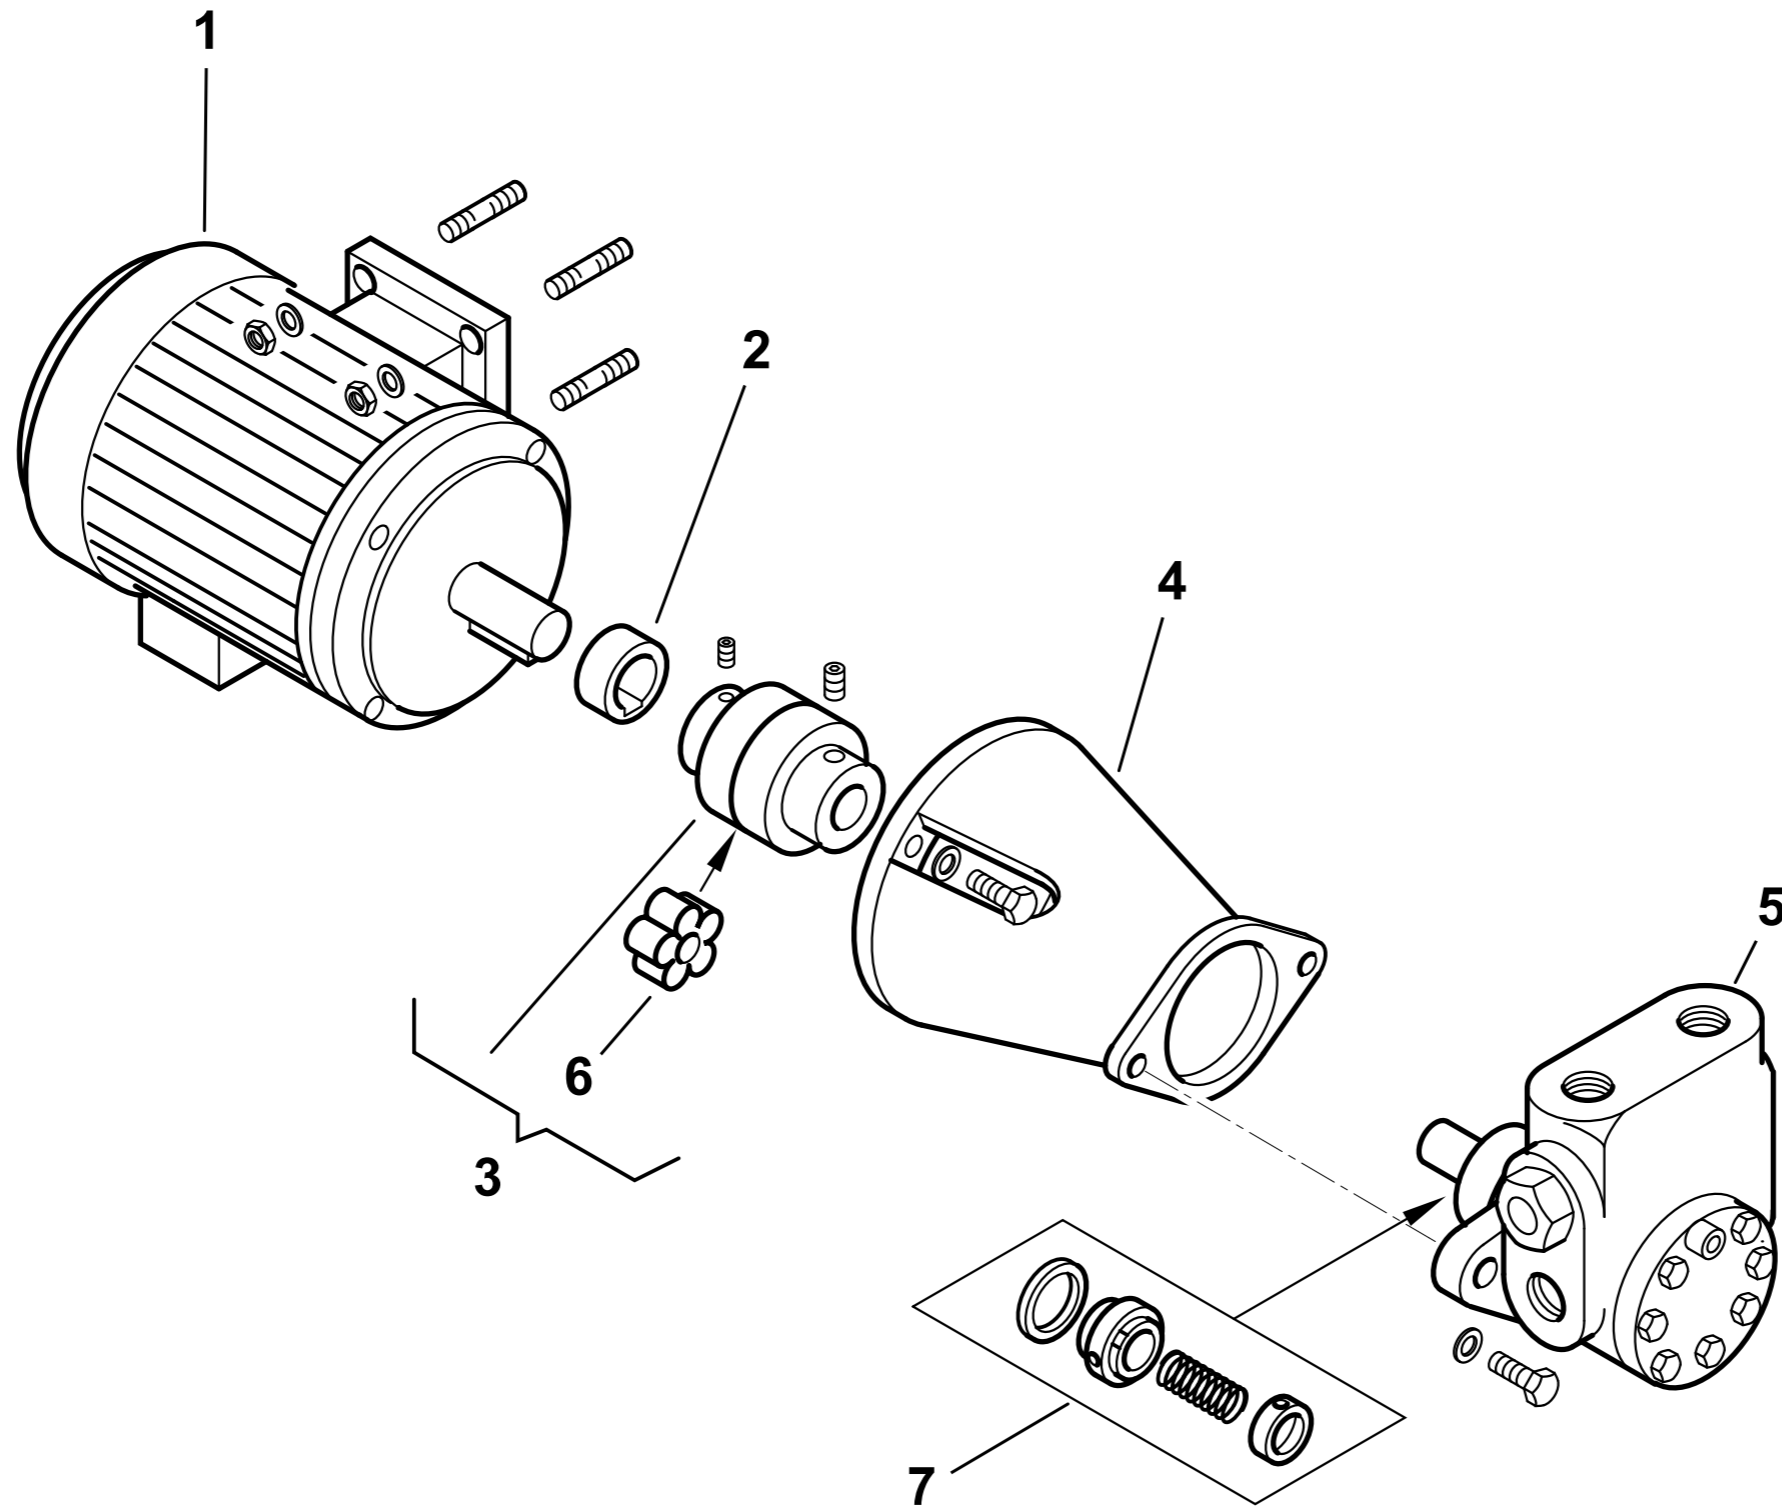

900036 - GRUPPO MOTORE POMPA - PUMP MOTOR GROUP - GRUPO MOTOR BOMBA (kW 2,2- 50Hz)

0002990823 rev.4	dis.Balboni
Data: 02-03-2007	visto:Gilli C.

900036 GR. MOTORE-POMPA KW2,2-1000

Rif.	Codice	Descrizione
1	30890	MOTORE P.KW2,2 230-400/50 4P
2	0015020064	DISTANZIALE GIUNTO D28-H19
3	0006020170	GIUNTO MOTORE POMPA D28XD18
4	38535	SOP.TO POMPA 2BT1000/2000
5	0005060070	POMPA HP 1000 VBHRP.D.4.1.0
6	0005060093	PARASTRAPPO GIUNTO STELLARE
7	95556	TENUTA POMPA HP 1000-2000

esploso **0002990823 Rev.4**

Rif.	Codice	Descrizione