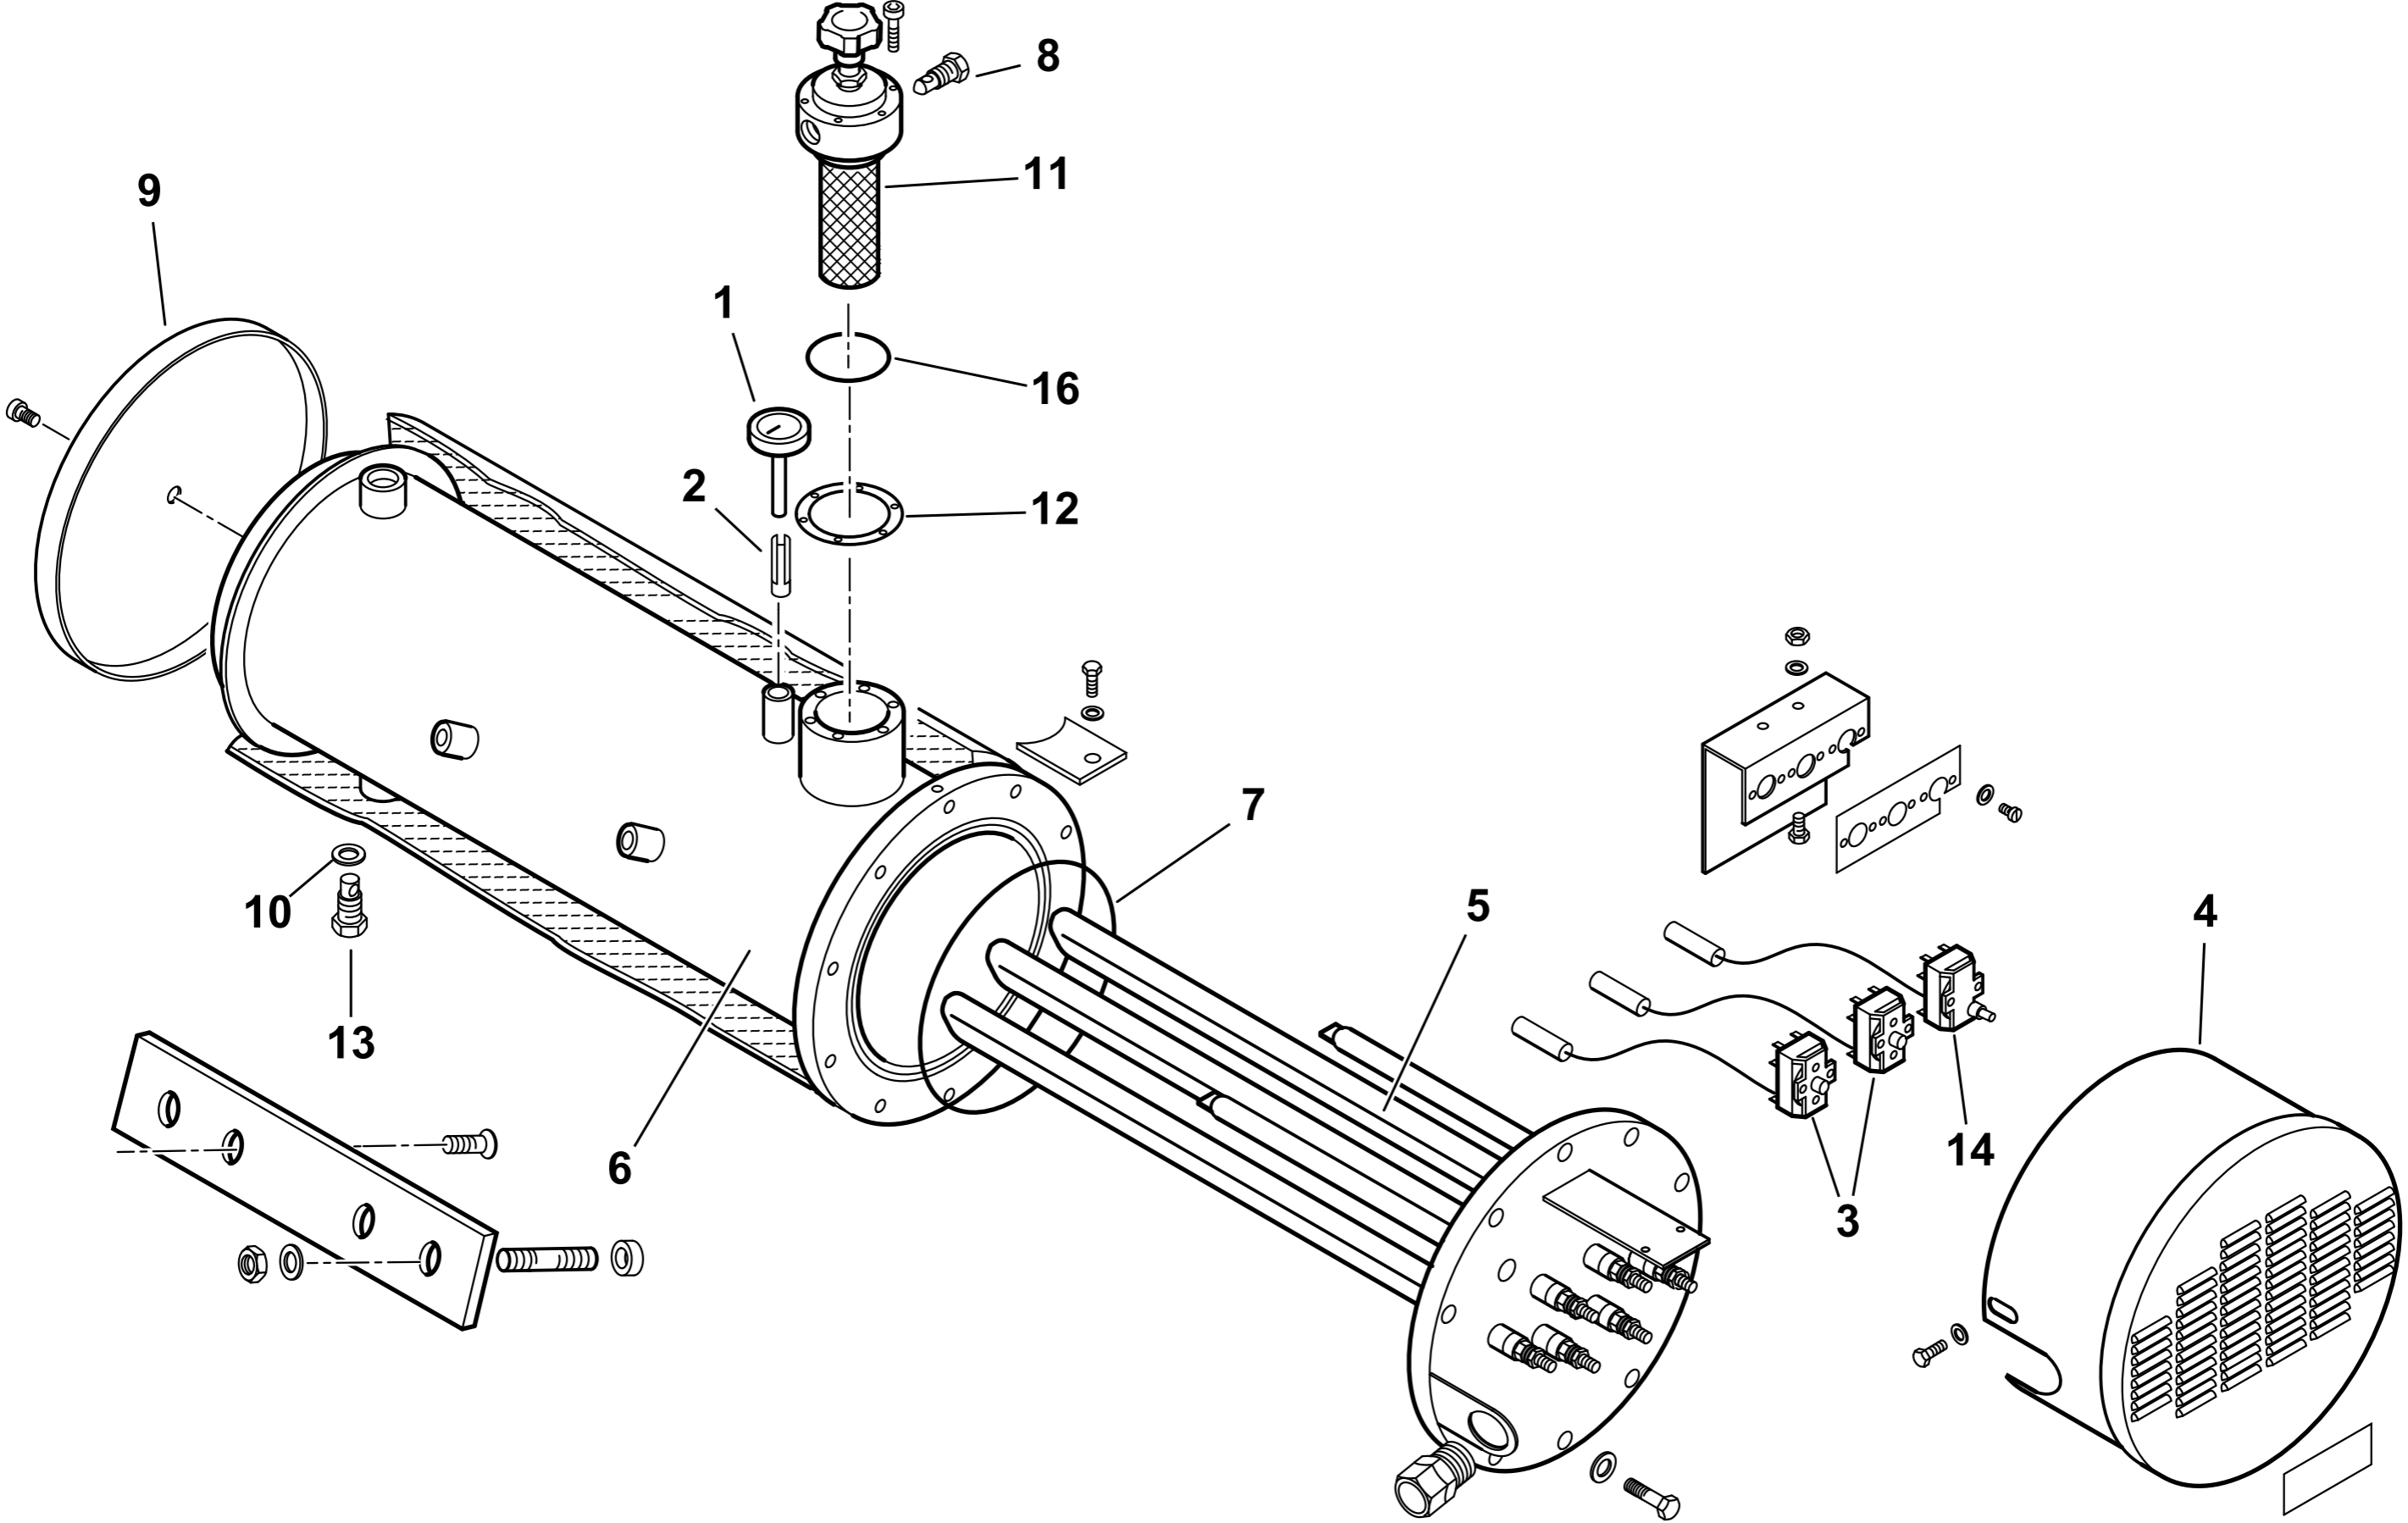

900234 - SERBATOIO PRERISCALDATORE COIBENTATO - INSULATED PREHEATER TANK

0002991559 rev.2 dis. Balboni
Data: 15-10-2004 visto: Gilli C.

900234

Serbatoio preriscaldatore coibentato 300/D

Rif.	Codice	Descrizione
1	23143	TERMOMETRO D52 L100 350°C
2	417	FRIZIONE
3	31308	TERMOSTATO TR2
4	13369	COPRITERMOSTATI
5	13315	RESISTENZA 25500W
6	13414	CORPO SERBATOIO
7	31336	GUARNIZIONE OR 81050 VITON
8	14628	TAPPO 1/4"
9	13368	FONDELLO
10	18257	RONDELLA
11	19438	FILTRO AUTOPULENTE
12	19434	GUARNIZIONE FILTRO 89X60X2
13	27568	TAPPO 1/2"
14	31309	TERMOSTATO LS1 230 SERB.
16	0005180054	GUARNIZIONE OR2225

esploso 0002991559 rev.2

Rif.	Codice	Descrizione