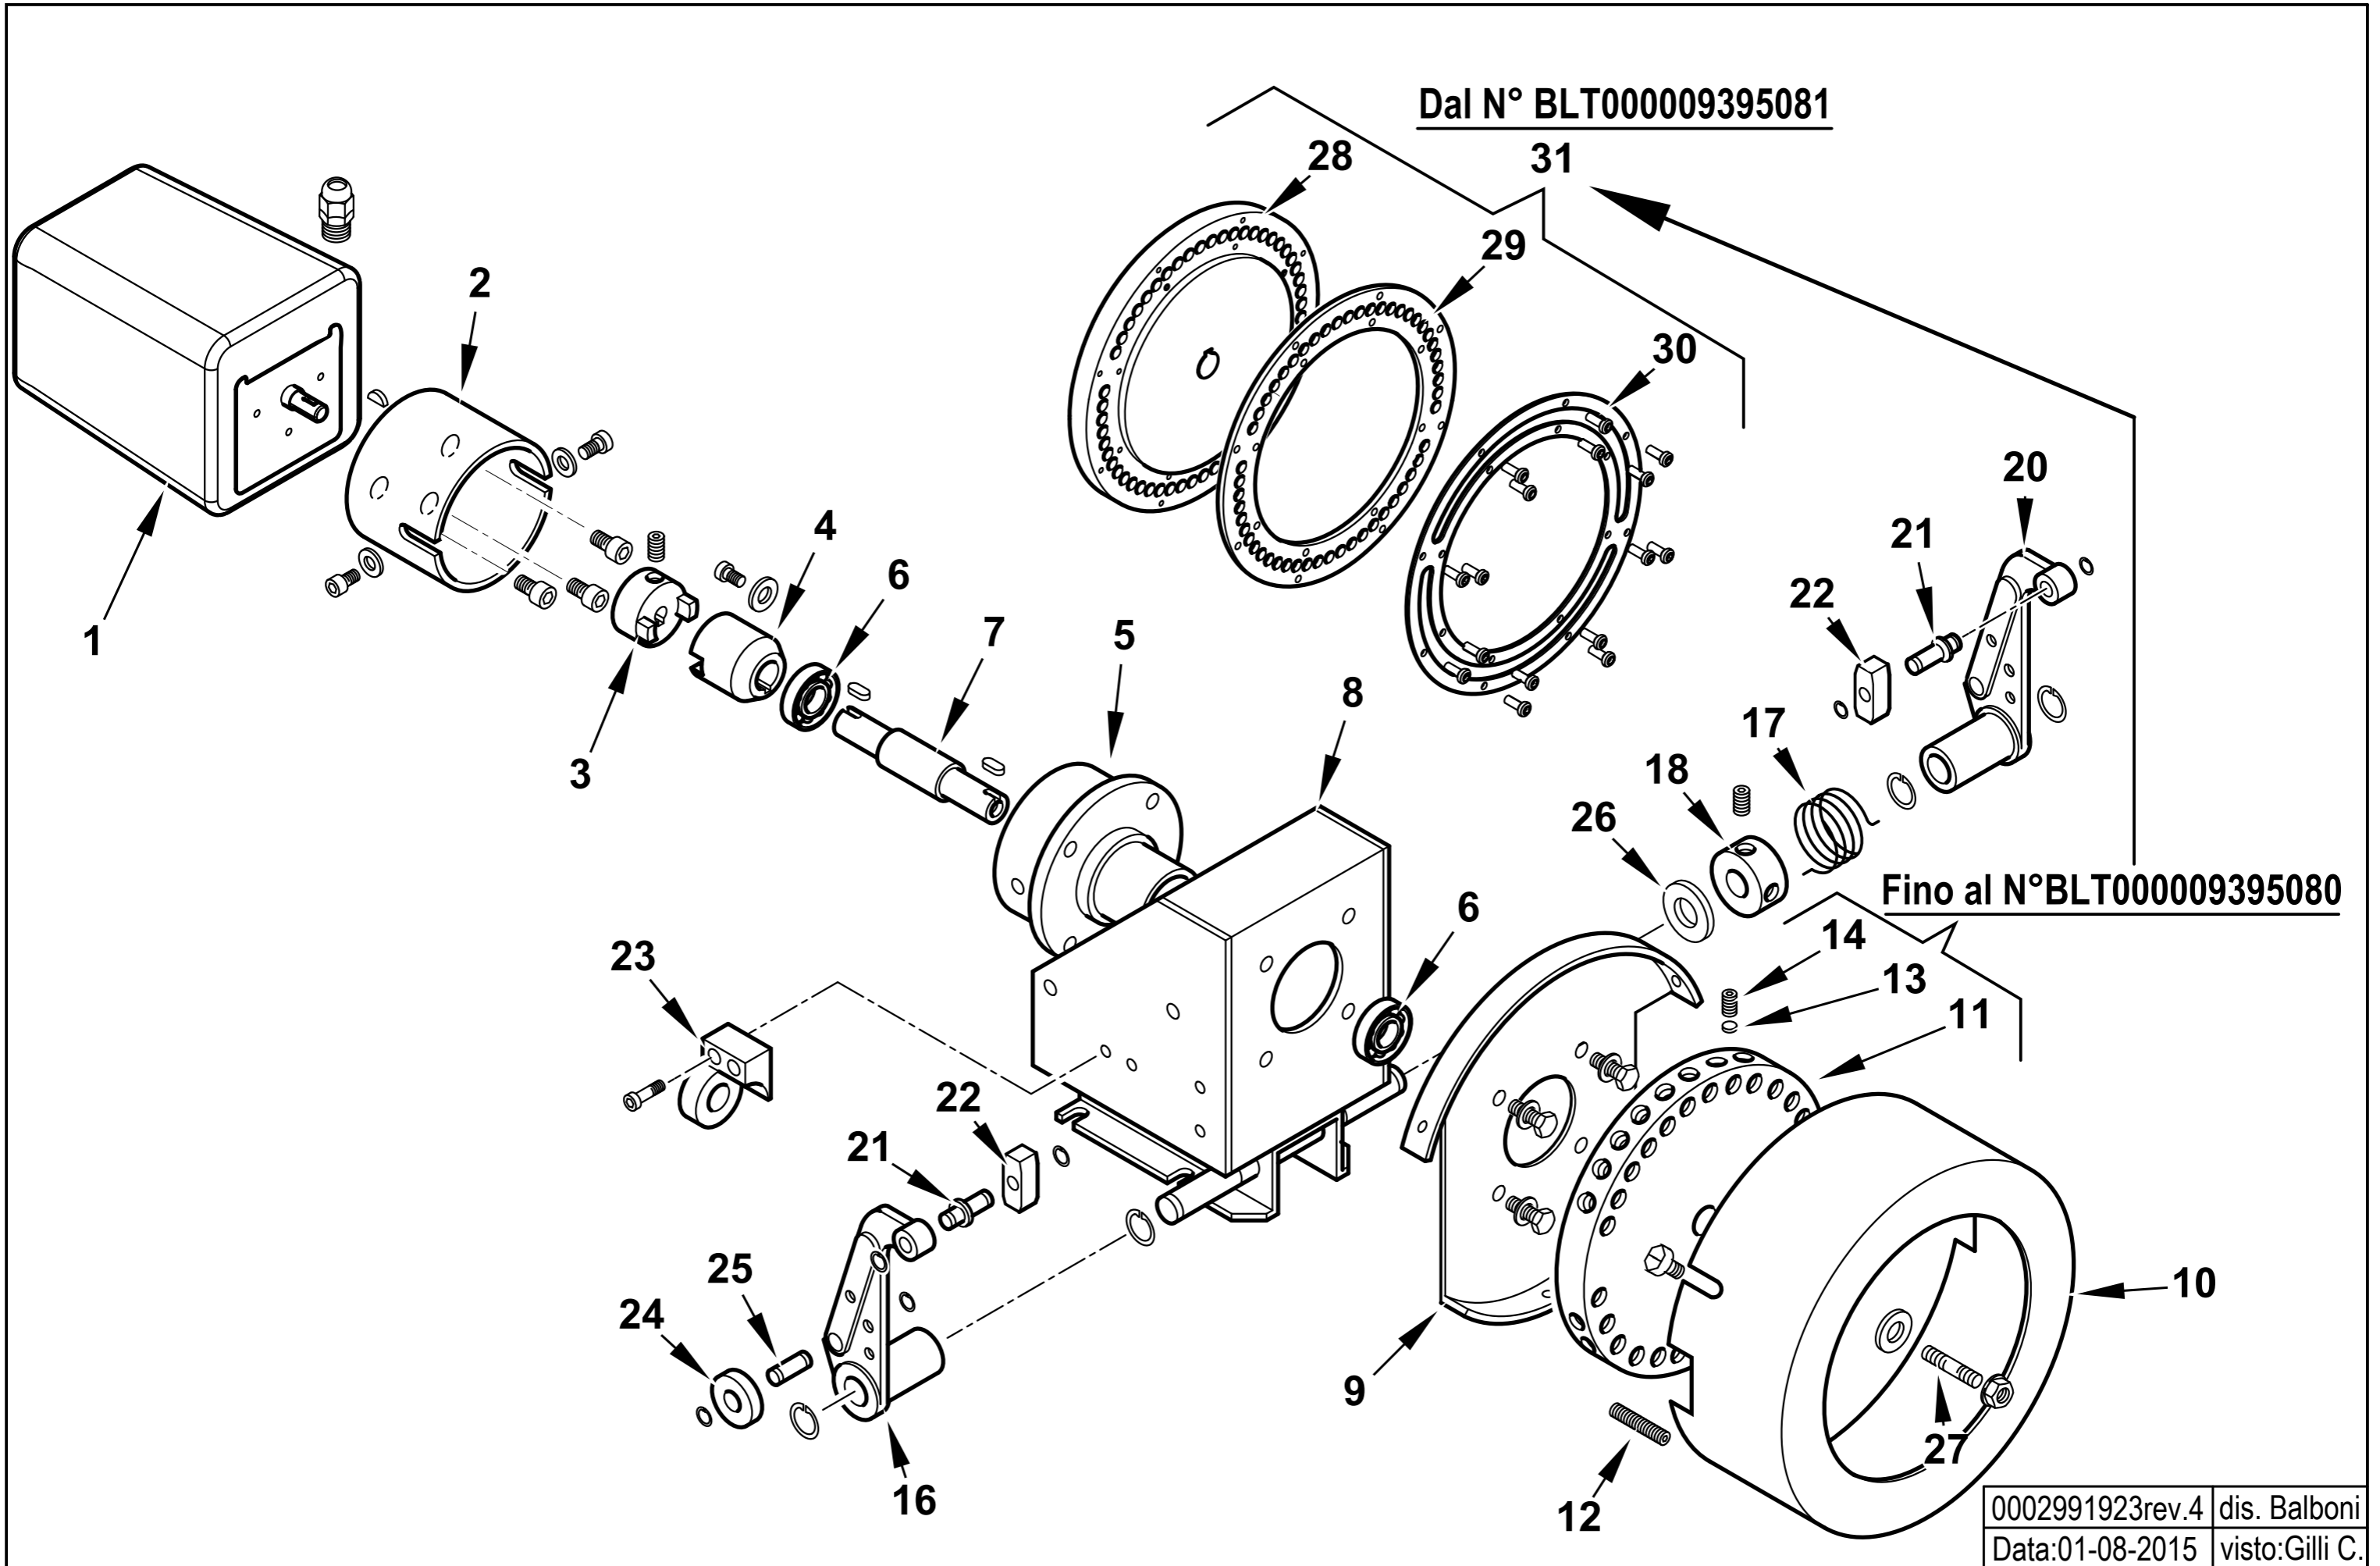

16251- GRUPPO MODULATORE - MODULATING SYSTEM - SYSTEME DE MODULATION - MODULATIONSSYSTEM

0002991923rev.4	dis. Balboni
Data:01-08-2015	visto:Gilli C.

16251

AS.MODULATORE BT

esploso 0002991923 Rev.4

Rif.	Codice	Descrizione	Note			
1	31071	MOTORINO SQM10.16502				
2	16261	SOPPORTO MOT.NO MODUTROL				
3	16260	GIUNTO MASCHIO MODUTROL				
4	16259	GIUNTO FEMMINA				
5	16258	SOP.TO CUSCINETTI MODUL.				
6	30257	CUSCINETTO 15-35-11				
7	16257	PERNO CENTRALE MODUTROL				
8	16255	SOPPORTO MODUTROL				
9	16254	SOPPORTO COPERCHIO MODUT				
10	16253	COPERCHIO PULEGGIA				
11	16256	PULEGGIA SUPPORTO VITI	Fino al N°BLT000009395080			
12	16315	VITE PER PULEGGIA 8X40				
13	16282	PIATTELLO PER VITE MODUL.	Fino al N°BLT000009395080			
14	5488	VITE 10X10	Fino al N°BLT000009395080			
16	18795	LEVA DESTRA				
17	33823	MOLLA SINISTRA 36X24				
18	33979	BOCCOLA CARICAMENTO MOLLA 20X39				
20	18796	LEVA SINISTRA				
21	0012120136	ALBERINO X TASTATORE L=29 D1				
22	18797	TASTATORE 15X15				
23	16270	SUPPORTO VALVOLA REGOLATRICE				
24	18805	NOTTOLINO 25X8				
25	0012120137	ALBERINO 19X8				
26	16220	RONDELLA 15,5X30X1,5				
27	16312	PIATTELLO PER PULEGGIA				
28	0006020616	PULEGGIA SOP.TO VITI MODUL.	Dal N°BLT000009395081			
29	0026050051	ANELLO NYLON ANTISVIT. VITI	Dal N°BLT000009395081			
30	0026050050	ANELLO PULEGGIA MODULATORE IB	Dal N°BLT000009395081			
31	0006110230	AS.PULEGGIA BGN/BT	Dal N°BLT000009395081