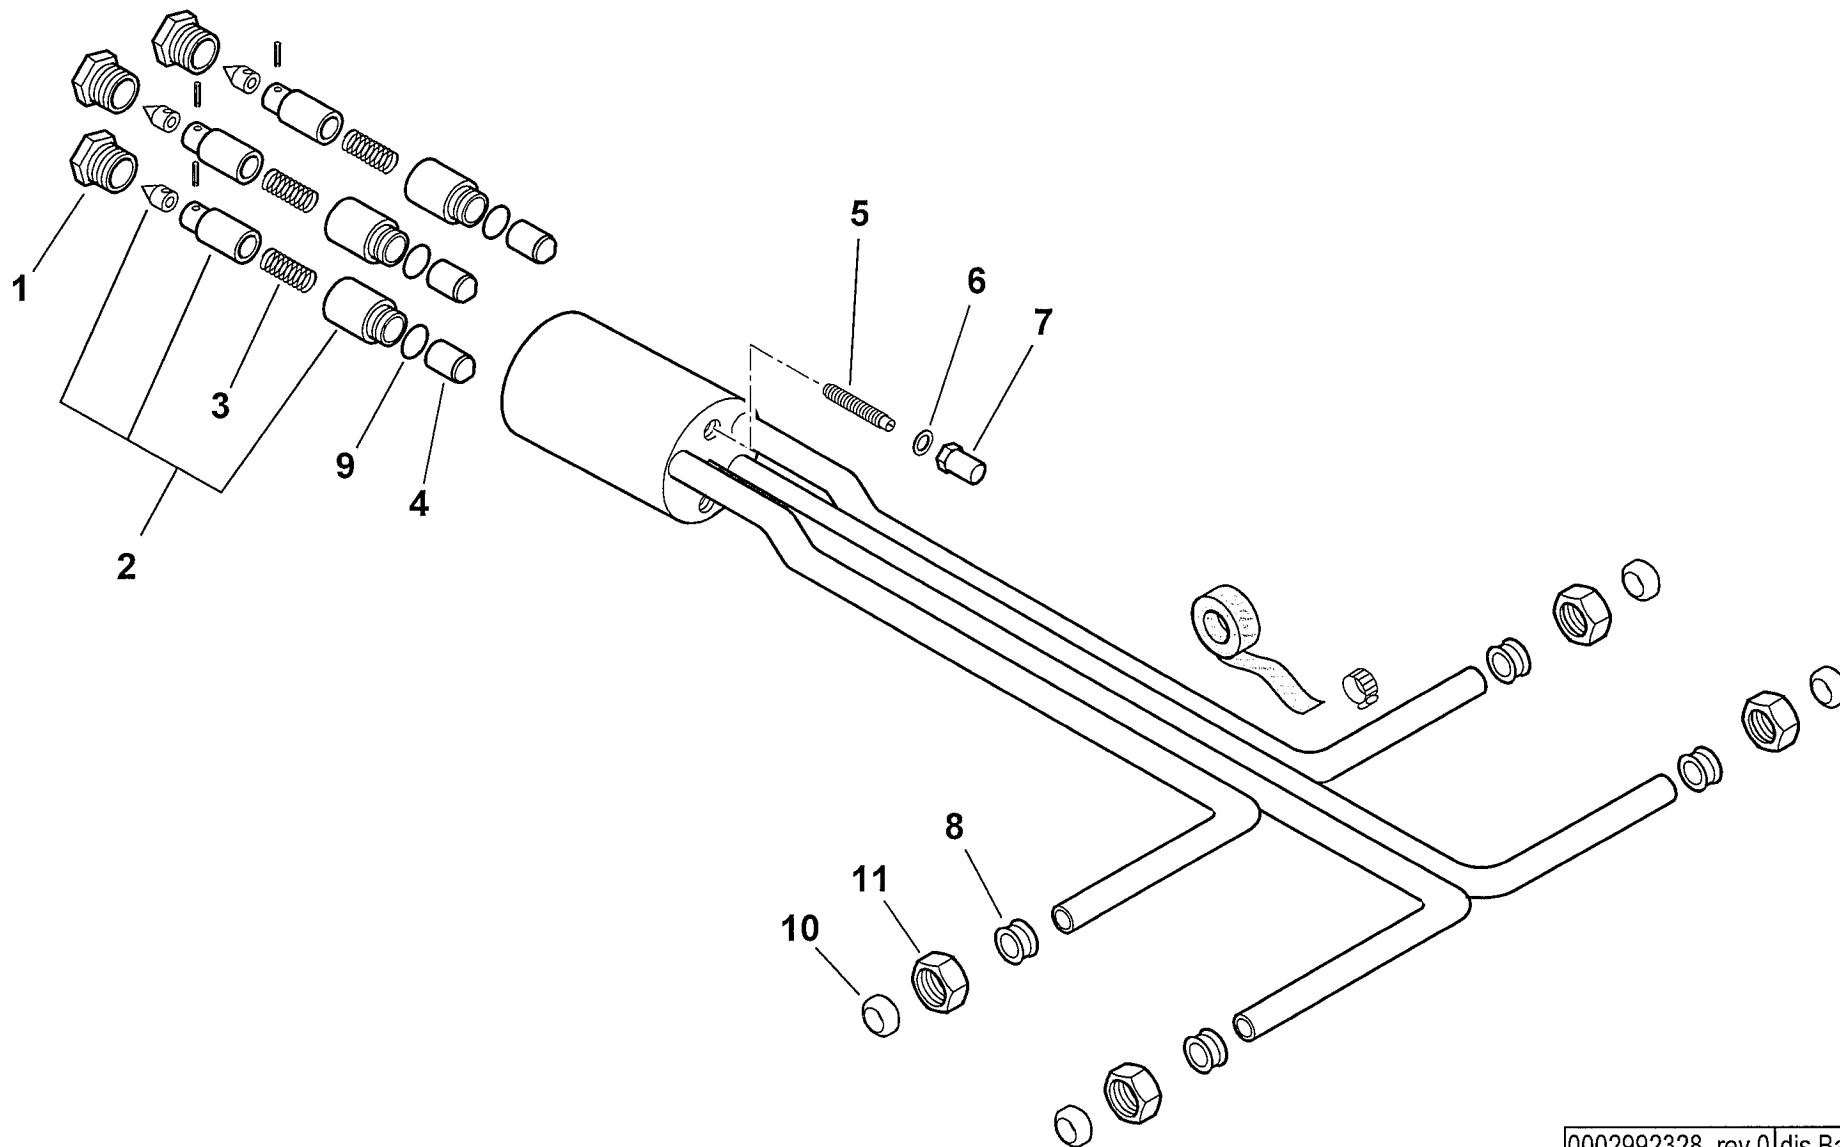

0014050018- GRUPPO POLVERIZZATORE - NOZZLE ASSEMBLY - LIGNE GICLEUR - DUESENGESTAENGE

0002992328 rev.0 | dis.Balboni
Data: 24-04-2003 | visto:Gilli C.

TAV.D64

0014050018

AS.GRUPPO POLV.RE BT350DSN/C4T

Rif.	Codice	Descrizione
1	R18095	BOC.NE PORTAUGELLO 20X1
2	0006020216	ASSIEME CAMICIA PISTONE
3	18093	MOLLA 43X9,2
4	0011020061	CONTROPISTONE
5	18831	VITE REG.NE 23X6MB
6	18113	RONDELLA
7	18112	DADO CIECO 6X0,75M H16
8	57378	BOCCOLA 18X14X10,1X15
9	23803	GUARNIZIONE OR 2050 VITON
10	23822	OGIVA PER RACCORDO WOSS D=10
11	23829	DADO PER RACCORDO WOSS D=10
	0014050018	GRUPPO POLVERIZZATORE COMPLETO

esploso **0002992328 rev.0**

Rif.	Codice	Descrizione