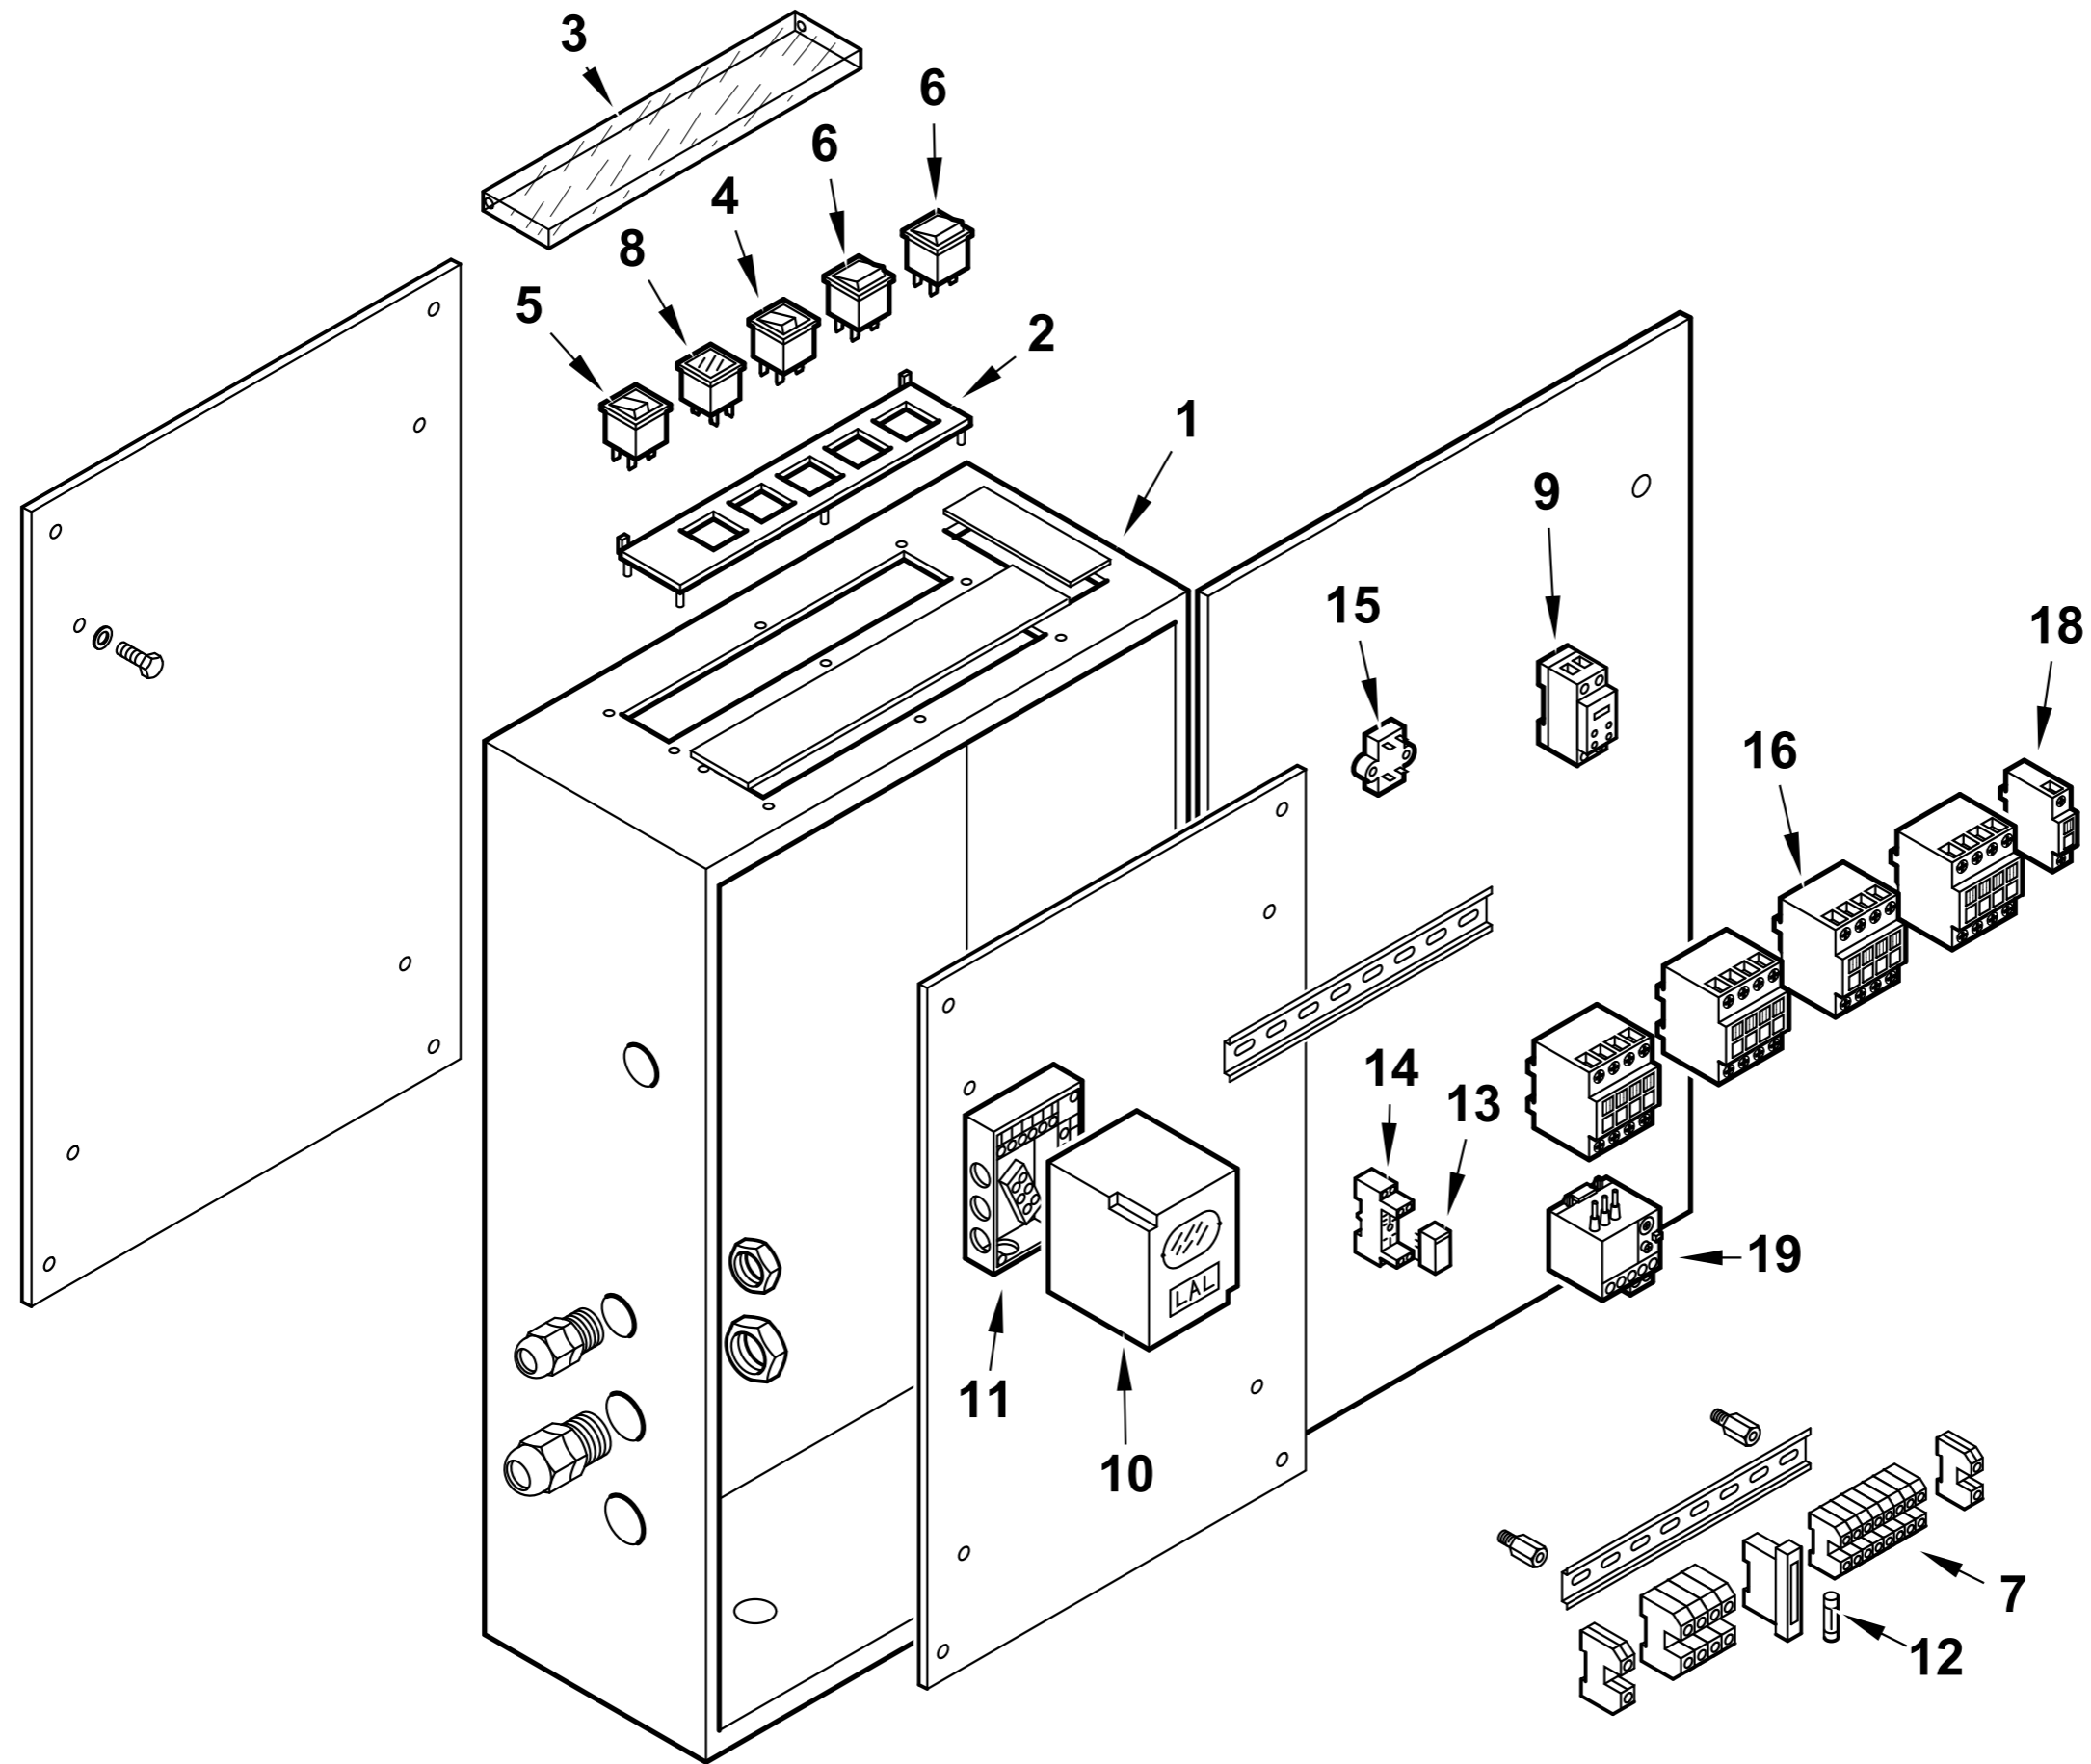

13529 -QUADRO ELETTRICO - CONTROL PANEL - CUADRO ELECTRICO - APPAREILLAGE ELECTRIQUE - SCHALTGERAETE

0002990670 rev.6	dis. Balboni
Data: 22-06-2012	visto: Gilli C.

TAV.C185

13529

Quadro elettrico BT 350 DSN4T

Rif.	Codice	Descrizione
1	0012070011	CASSETTA AP.RA CEM 433X583X193
2	0006060003	TARG.FUNZ.TO NAFTA CAR.SER.
3	61228	PROTEZIONE TRASP.TARG. L.224
4	0005120040	PULSANTE SPIA ROSSA
5	0005120039	INTERRUTTORE SPIA BIANCA
6	0005120041	DEVIATORE BIP. 1804
7	0005130076	MORSETTO WIEL. WK2,5/U
8	0005120054	SEGNALATORE LUMINOSO VERDE
9	23231	TEMPORIZ.RE LOVATO TMST
10	30865	APPARECCHIATURA LAL1.25
11	23530	ZOCOLO AP.RA
12	7456	FUSIBILE 6,3A 5X20 IWB 010
13	0005110095	RELE' A 2 CONTATTI CR-P230AC
14	0005110096	ZOCOLO RELE'2 CONTATTI CR-P
15	0005020034	FILTRO ANTIDIST. FAHDA ZF 6,5A
16	0005110112	TELERUT.RE LOVATO BF1810A230
	0005110114	TELERUT.RE LOVATO BF3800A230
18	0005110137	CONTATTO AUS.LOVATO BFX1211
19	0005110127	RELE' TERMICO LOVRF38 9-14A

esploso 0002990670 Rev.6

Rif.	Codice	Descrizione