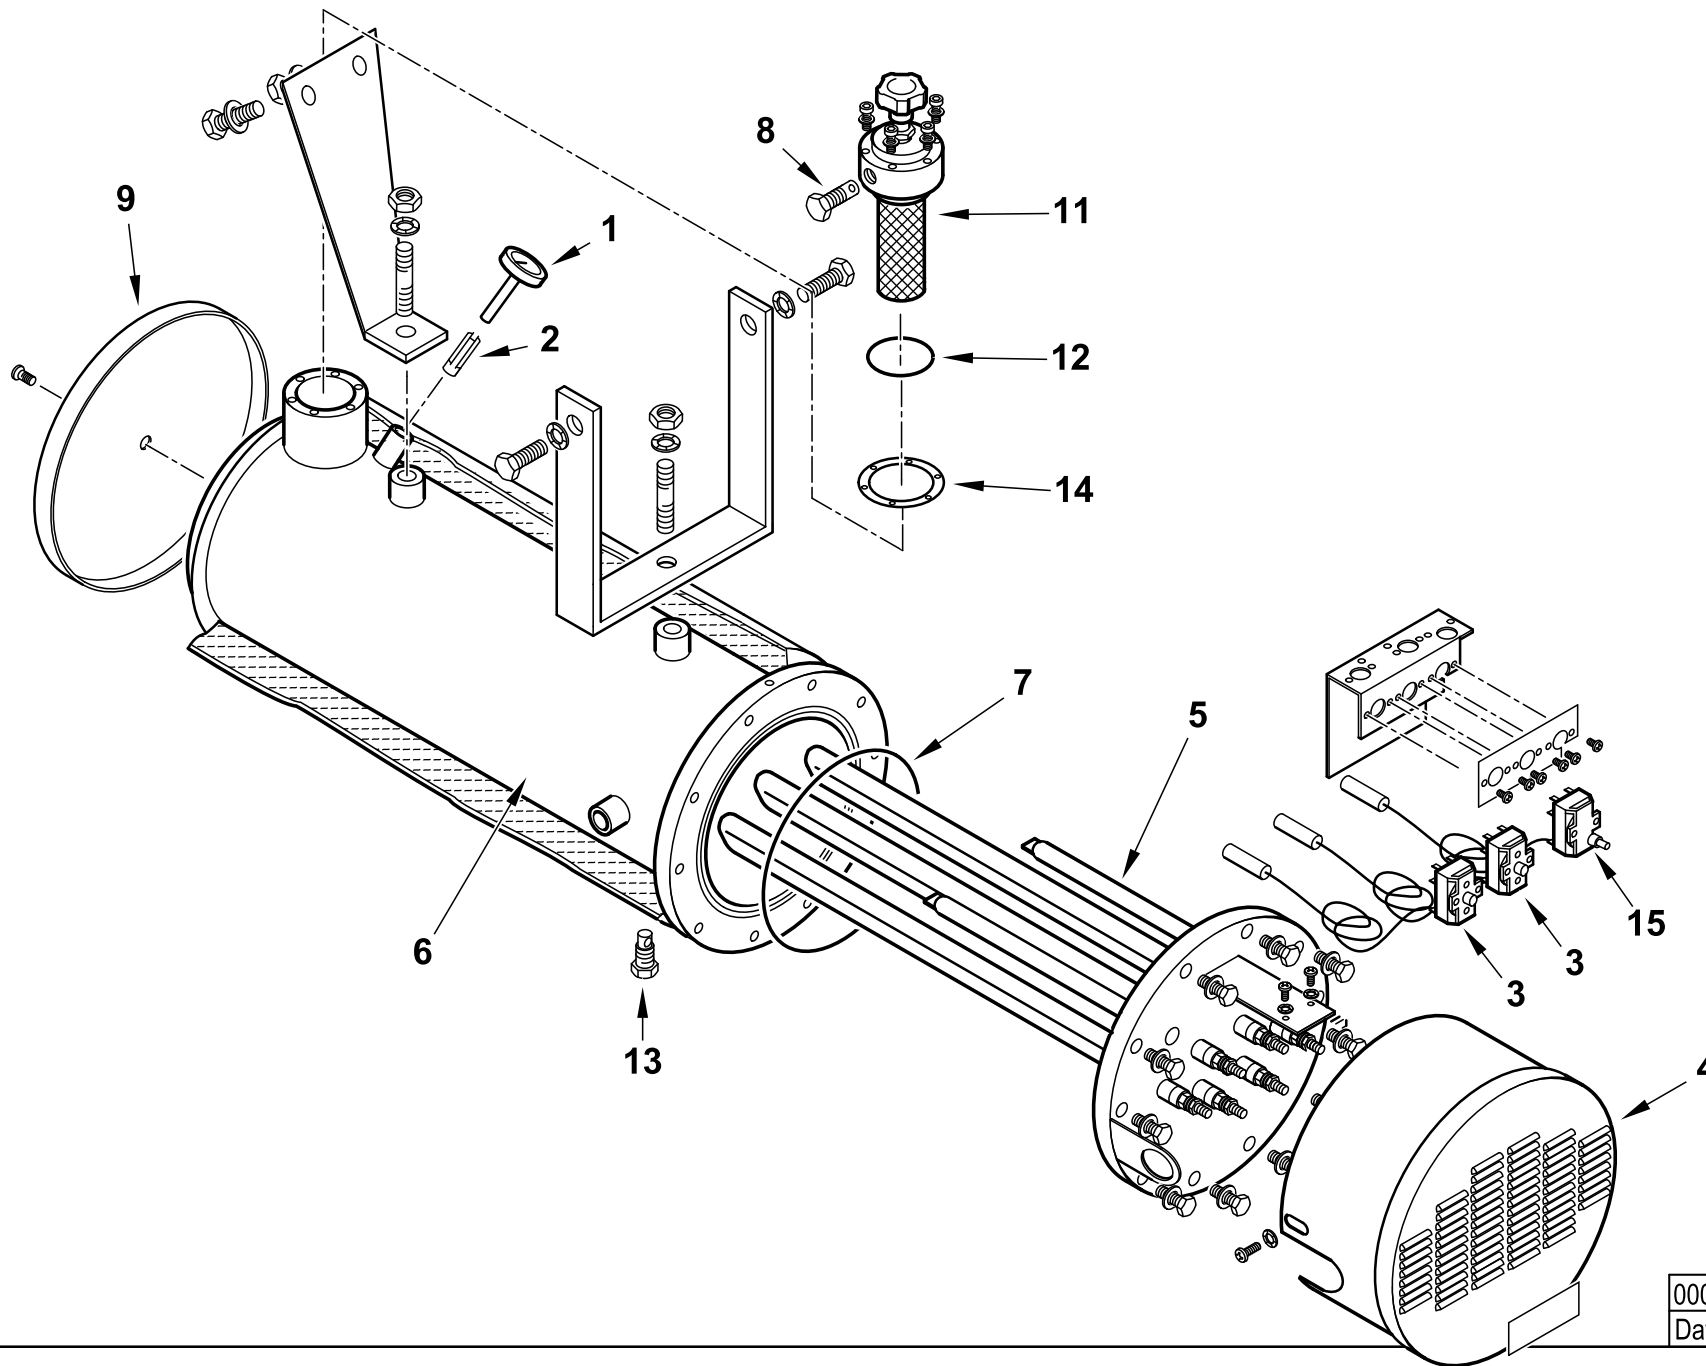

900750 - SERBATOIO PRERISCALDATORE COIBENTATO - INSULATED PREHEATER TANK

0002990880 rev.2	dis. Balboni
Data: 01-04-2010	visto: Gilli C.

TAV.E21

900750

GR. SERBATOIO 350/D COIB.CERN.

Rif.	Codice	Descrizione
1	23143	TERMOMETRO D52 L100 350°C
2	417	FRIZIONE A LINGUETTA
3	0005050121	TERMOSTATO TG200 60-230°C
4	13369	COPRITERMOSTATI 350
5	13310	RESISTENZA FLAN. BT350 28500W
6	0014020027	AS.CORPO SERBATOIO BT350/D CER
7	31336	GUARNIZIONE OR 81050 VITON
8	14628	TAPPO SCARICO NAFTA ¼"
9	13368	FONDELLO COIB.NE SERB. 350
11	19438	FILTRO SERBATOIO AUTOPULENTE
12	0005180054	GUARNIZIONE OR 2225 VITON
13	27568	TAPPO SCARICO NAFTA ½"
14	19434	GUARNIZIONE FILTRO 89X60X2
15	0005050124	TERMOSTATO TG400 230°C SERB.

Esploso 0002990880 Rev.2

Rif.	Codice	Descrizione