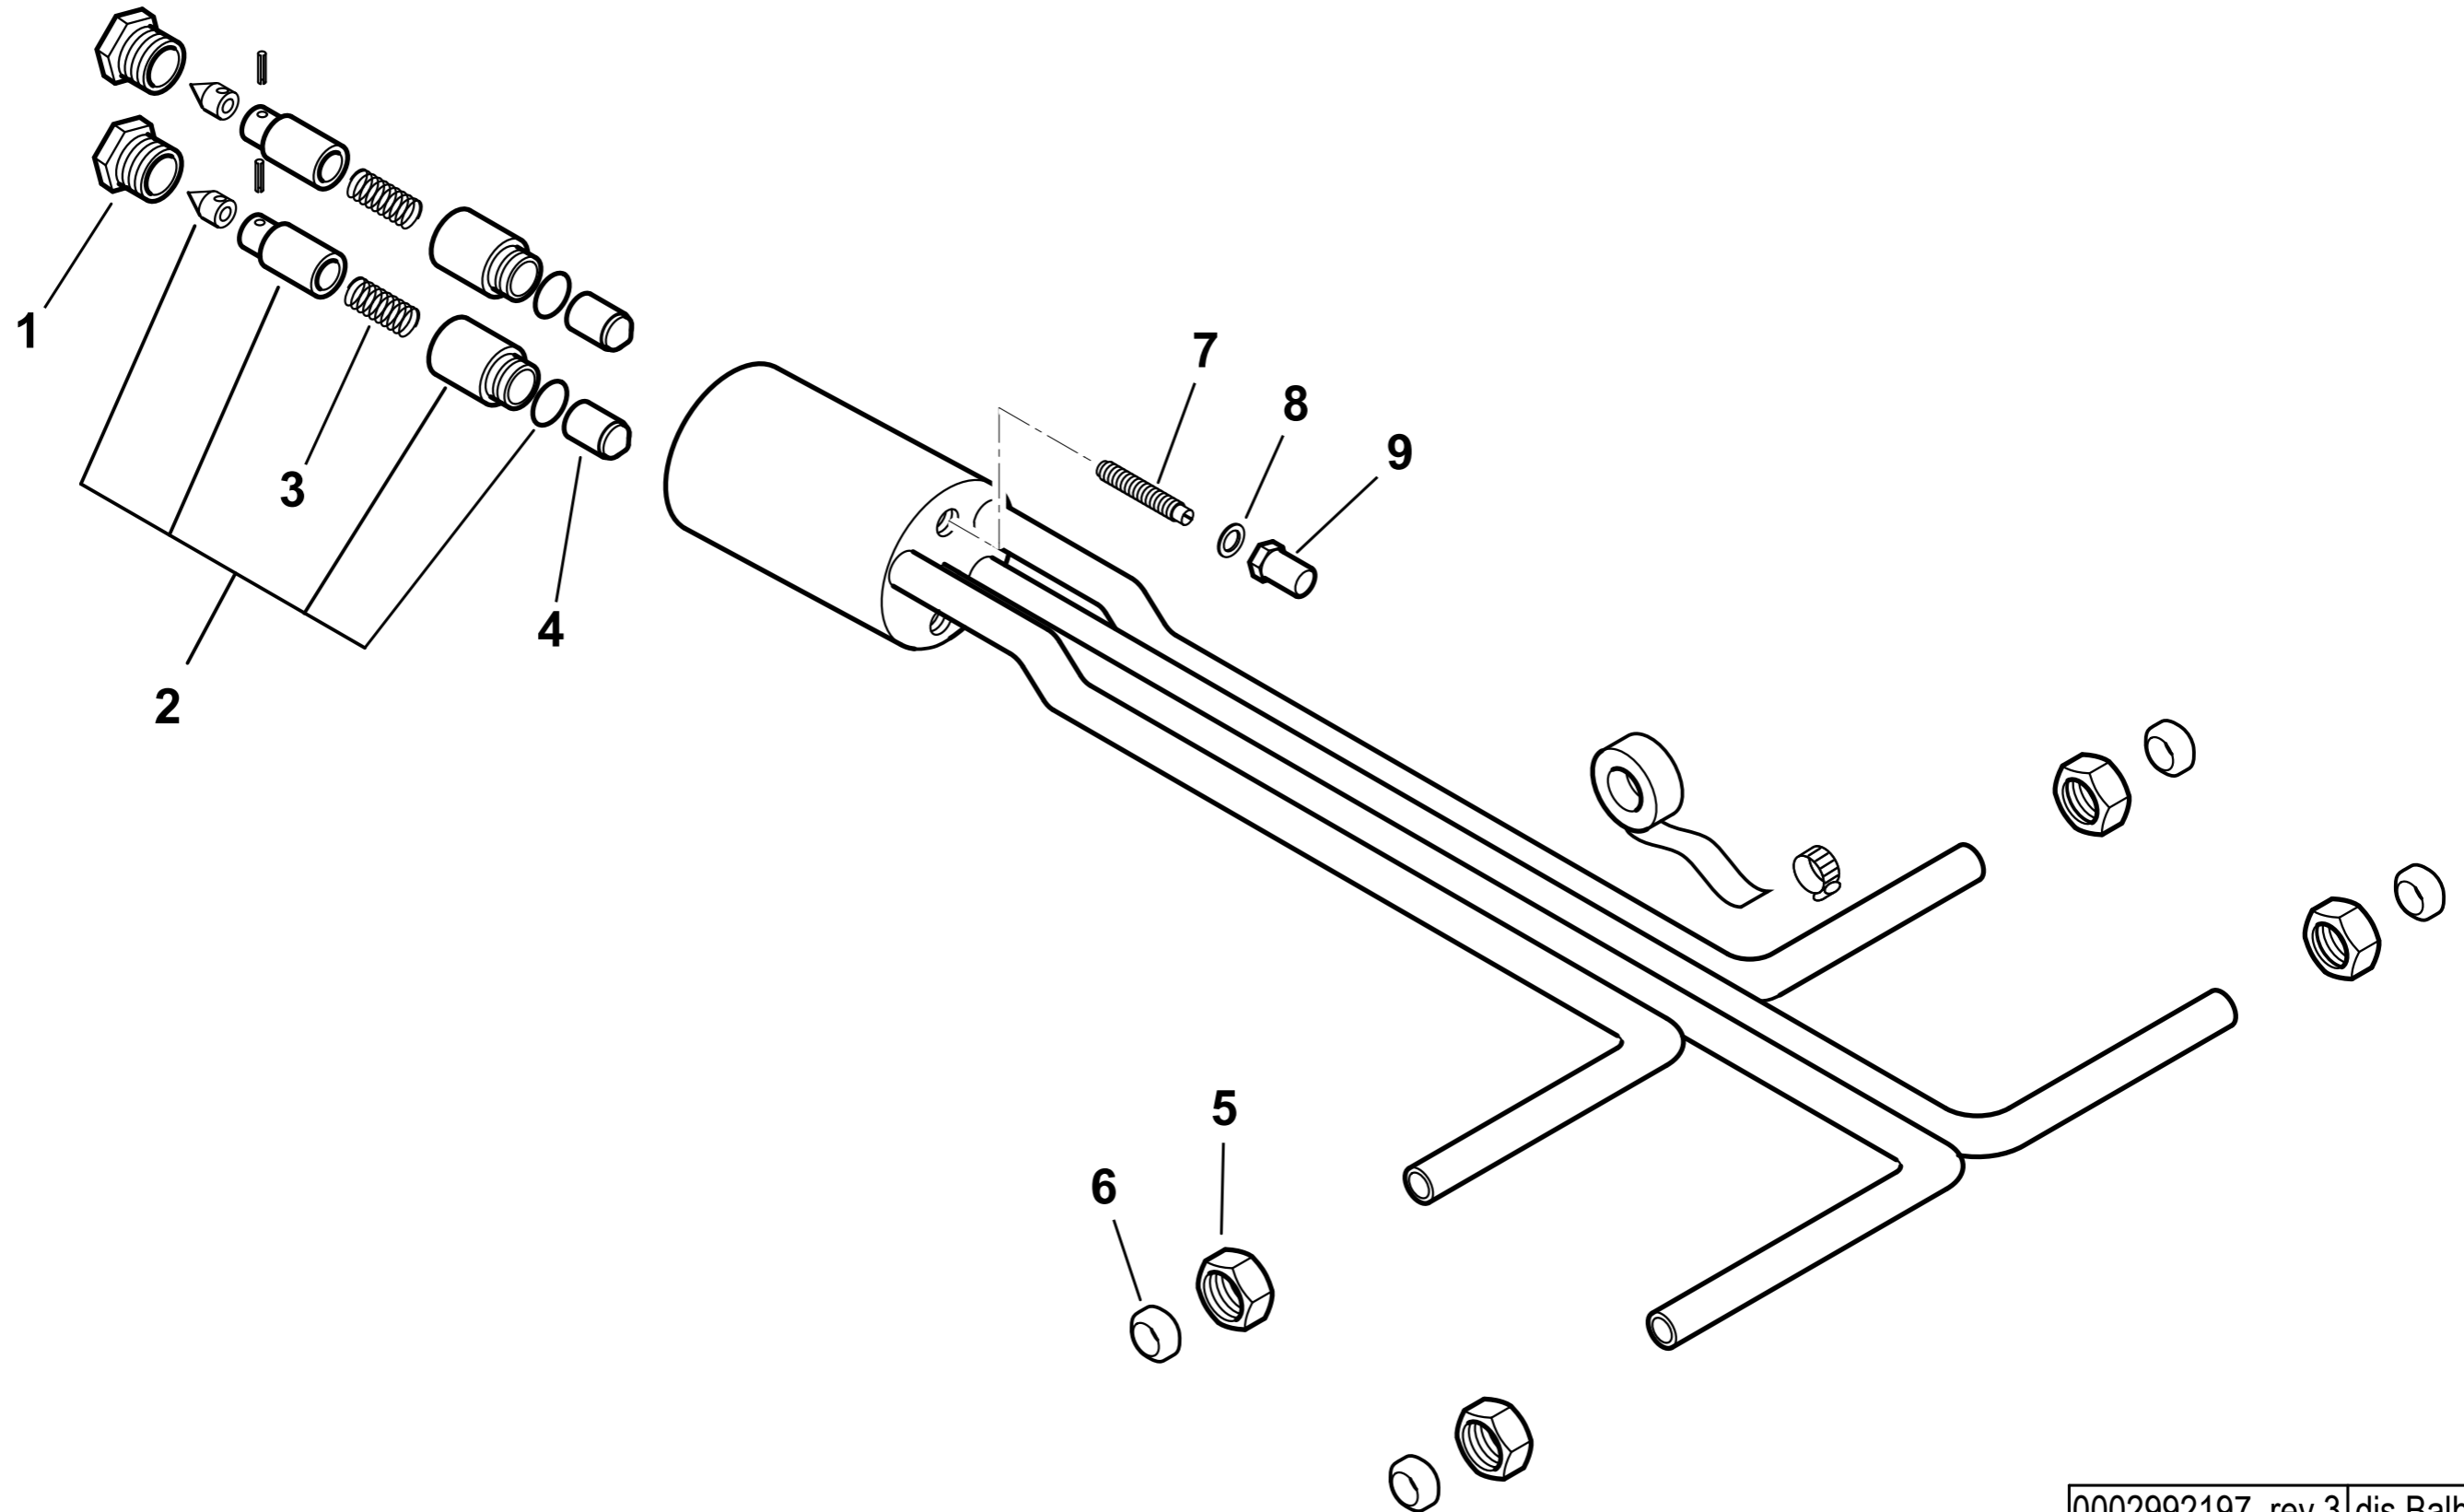

14311 GRUPPO POLVERIZZATORE - NOZZLE ASSEMBLY - LIGNE GICLEUR - DUESENGESTAENGE

0002992197 rev.3	dis.Balboni
Data: 10-10-2005	visto:Gilli C.

TAV.D57

14311 Gruppo pulverizzatore BT 40 DSN4T

Rif.	Codice	Descrizione
1	R18095	BOC.NE PORTAUGELLO 20X1
2	95263	ASSIEME CAMICIA PISTONE
3	18093	MOLLA 43X9,2
4	0011020061	CONTROPISTONE
5	23829	DADO PER RACCORDO WOSS D=10
6	23822	OGIVA PER RACCORDO WOSS D=10
7	18831	VITE REG.NE 23X6MB
8	18113	RONDELLA RAME 6,2X11X1,5
9	18112	DADO CIECO 6X0,75M H16

esploso 0002992197 Rev.3

Rif.	Codice	Descrizione