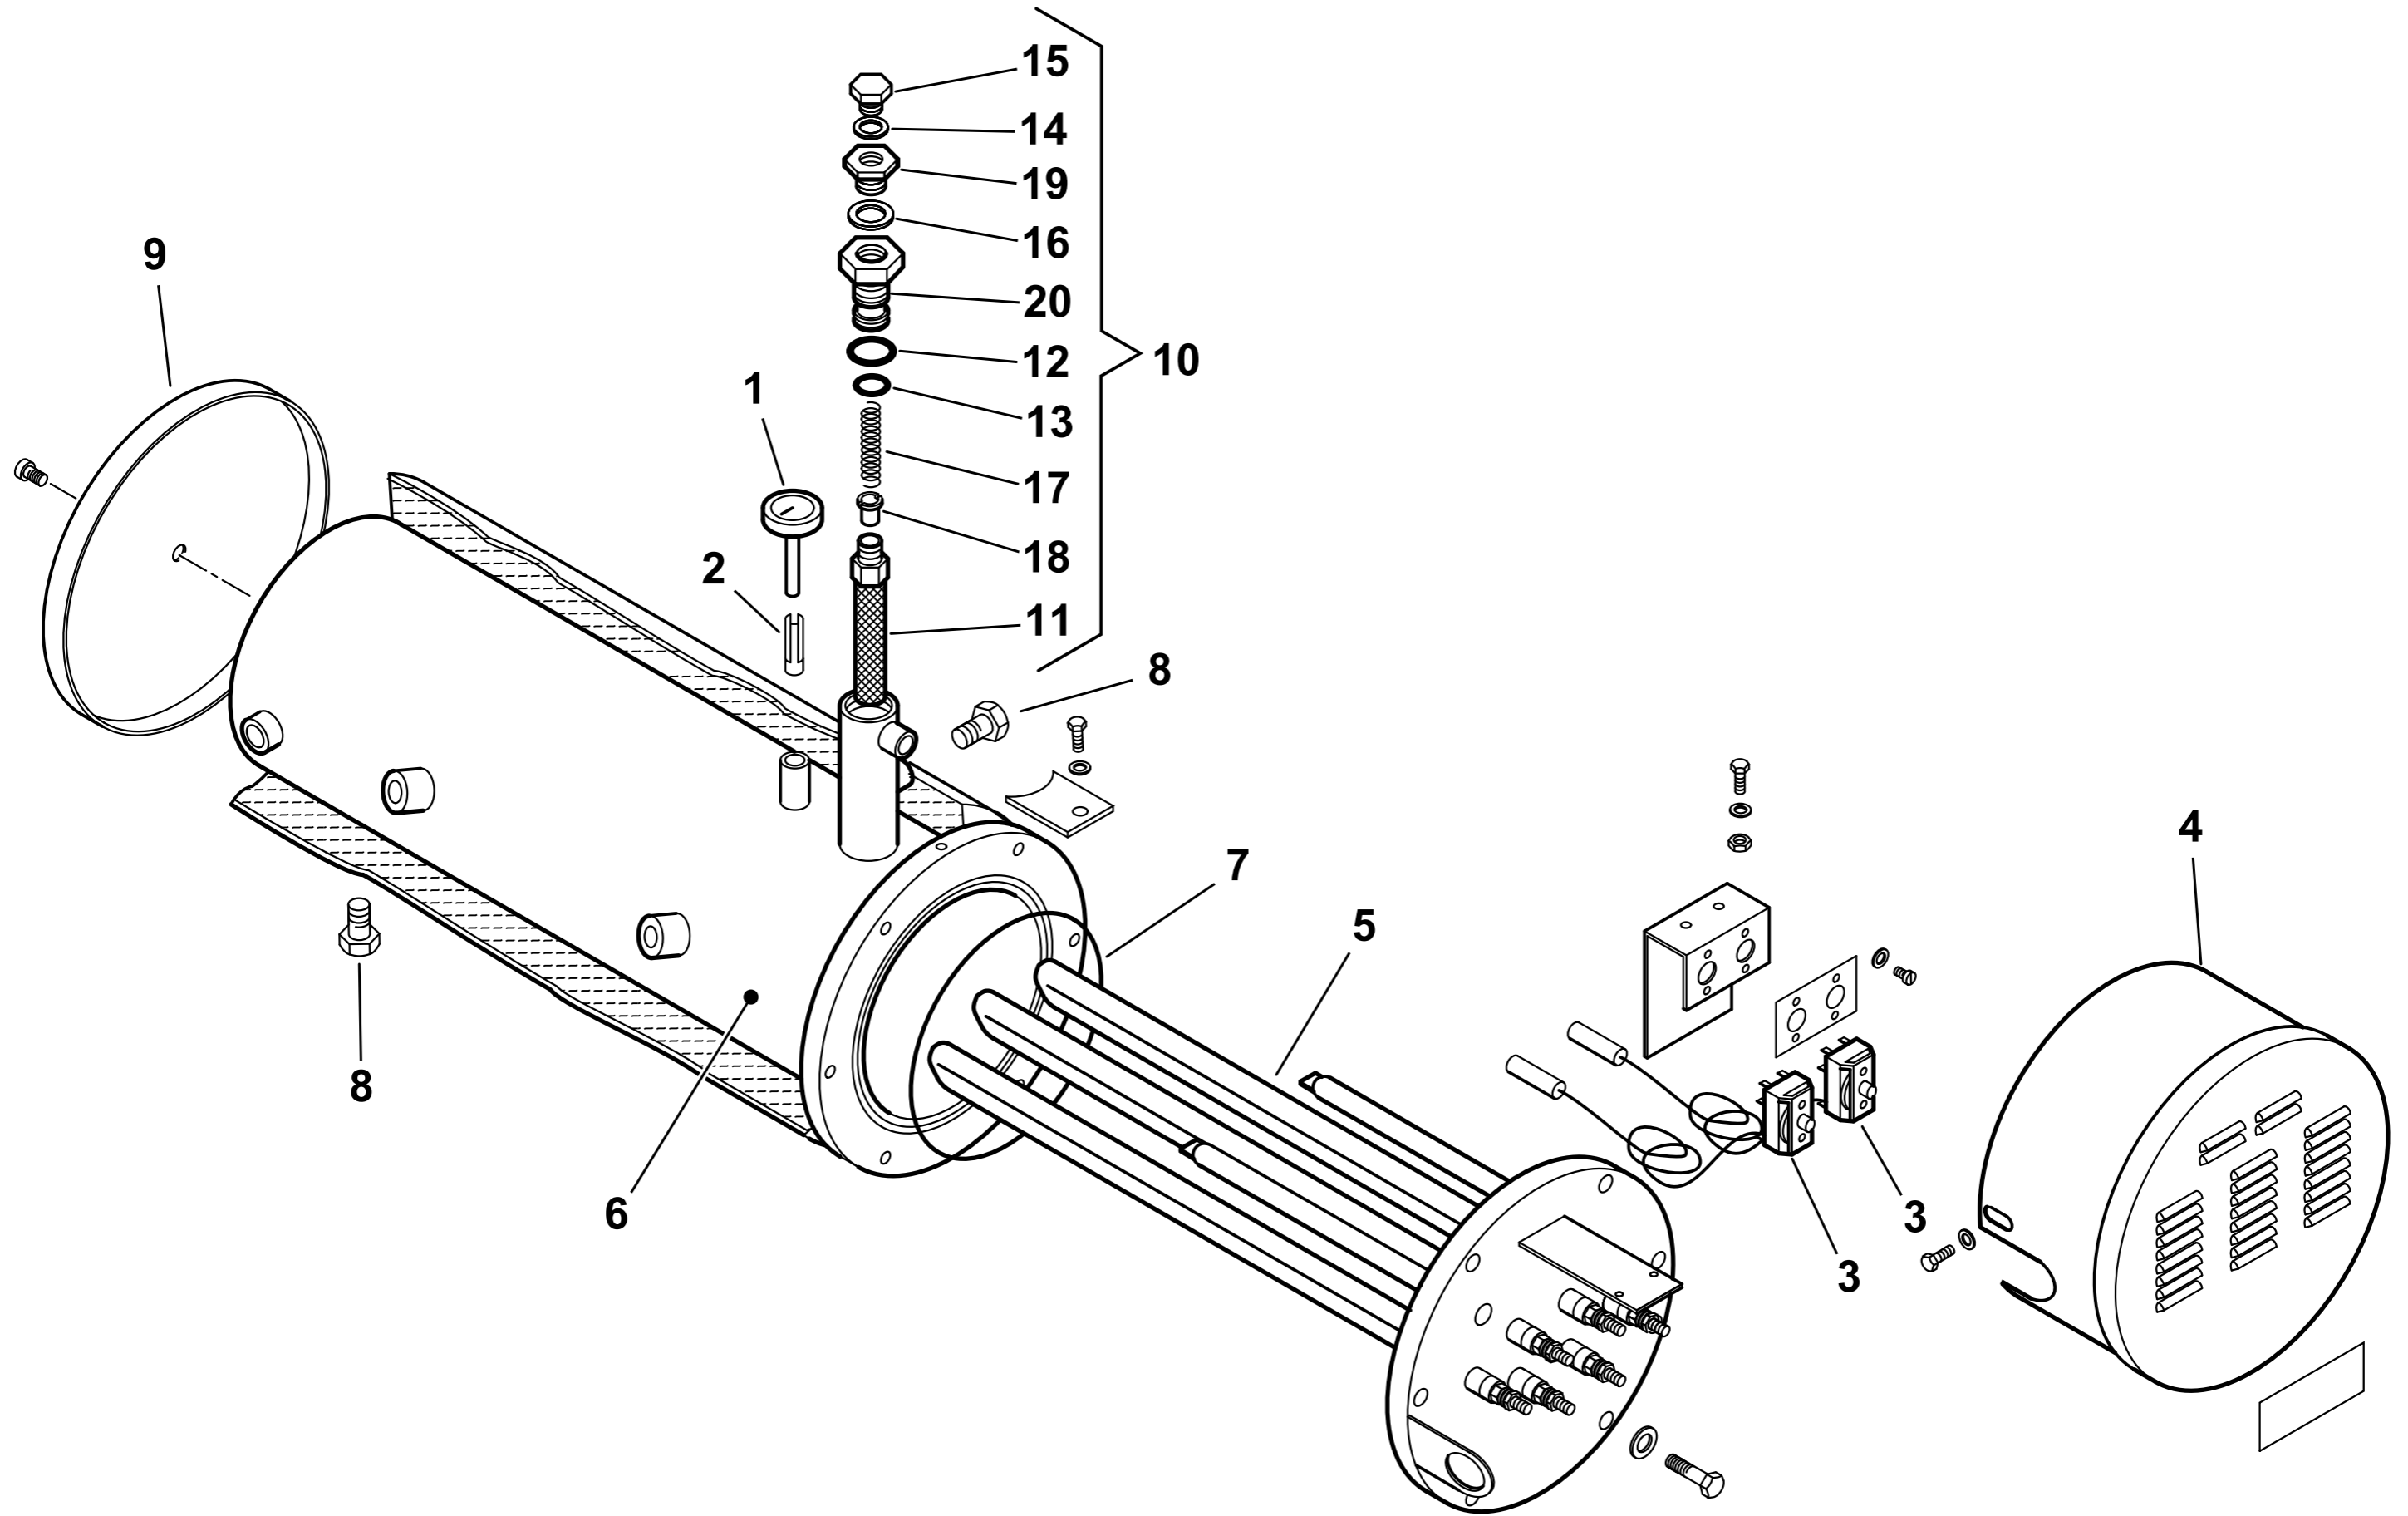

17241 - SERBATOIO PRERISCALDATORE COIBENTATO COMPLETO - INSULATED PREHEATER TANK

0002990439 rev.5	dis. Balboni
Data: 13-09-2012	visto: Gilli C.

17241

ASSIEME SERB.35 COIB. 3500W

esploso 0002990439 rev.5

Rif.	Codice	Descrizione
1	426	TERMOMETRO D52 L50 350°C
2	417	FRIZIONE A LINGUETTA
3	31308	TERMOSTATO TR2 50-230
4	17097	COPRITERMOSTATI 15/30
5	17267	RESISTENZA FLAN. BT35 3500W
6	17715	AS.CORPO SERBATOIO BT35 COIB.
7	31333	GUARNIZIONE OR 4425 VITON
8	14628	TAPPO SCARICO NAFTA ¼"
9	17721	FONDELLO COIB.NE SERB. 35
10	0017010014	AS.FILTRO SOT.PRES.BT40N CERN.
11	14617	FILTRO NAFTA 16X1 L90
12	23913	GUARNIZIONE OR 2100 VITON
13	23914	GUARNIZIONE OR 3081 VITON
14	146	RONDELLA
15	230	TAPPO
16	30402	RONDELLA RAME 17X24X2
17	3134	MOLLA 6,8X36X1,3
18	14615	PISTONE FILTRO 9N
19	27699	TAPPO 3/8" MANOMETRO
20	27676	TAPPO FILTRO

Rif.	Codice	Descrizione