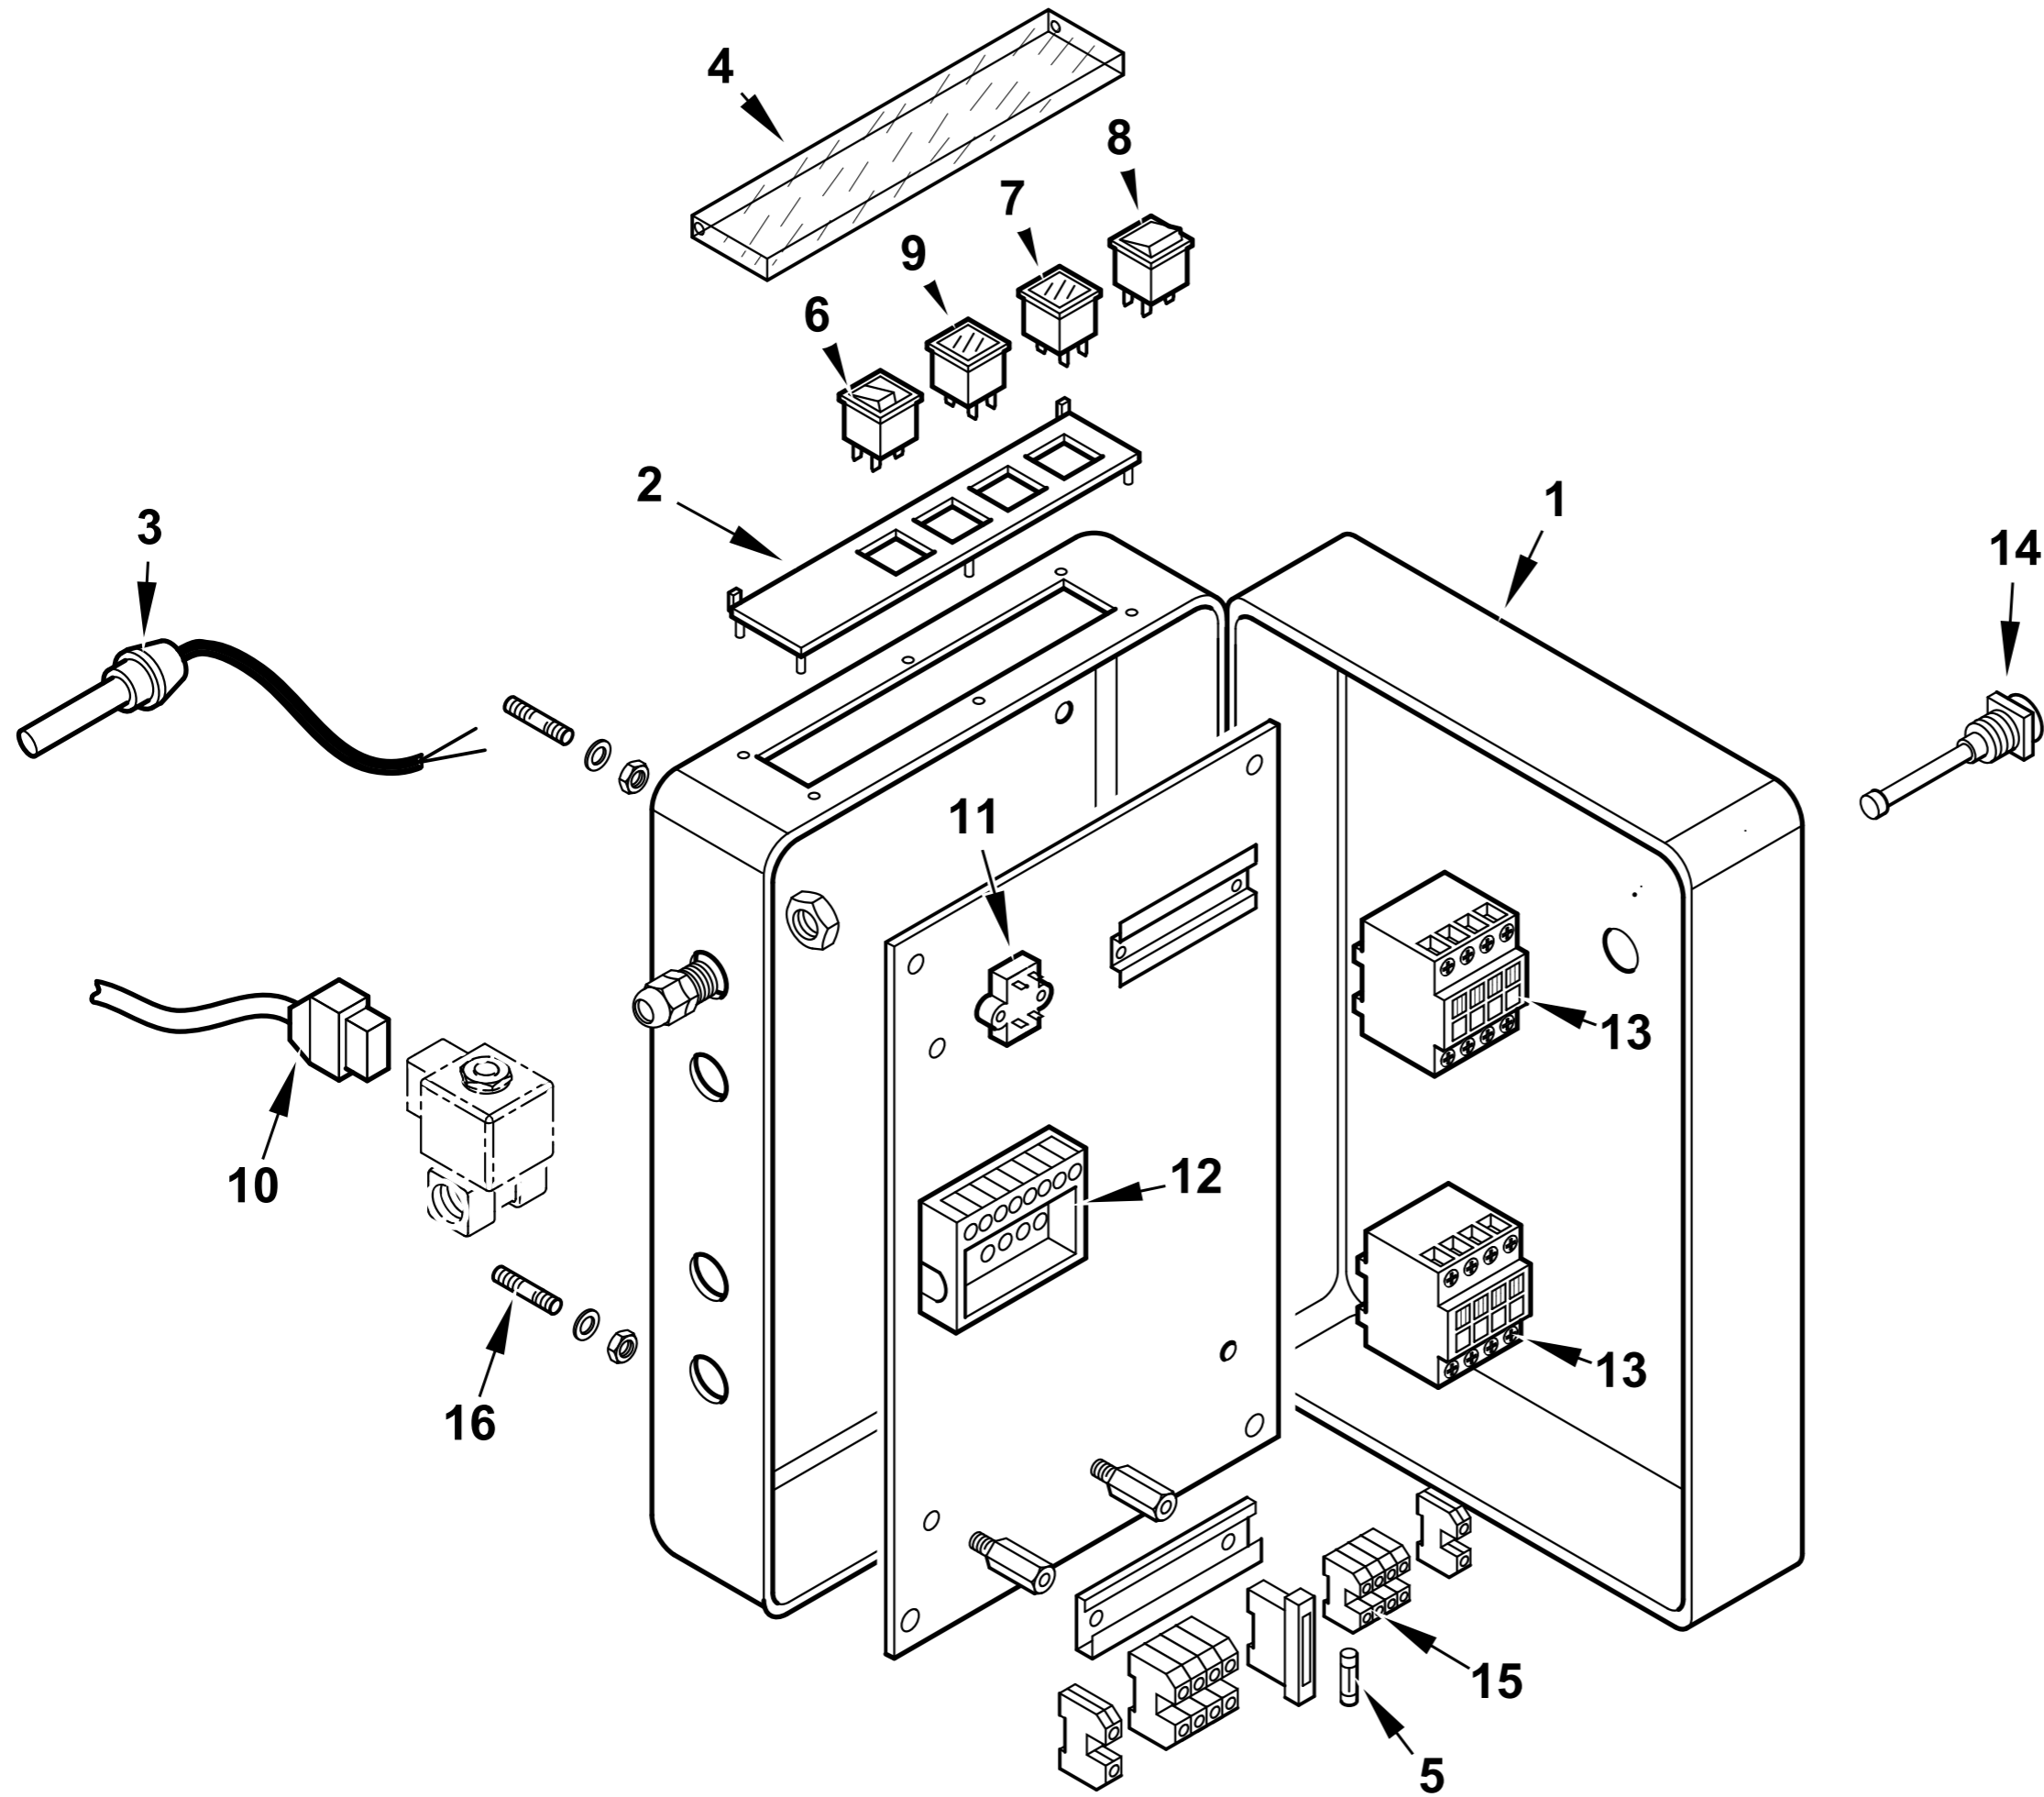

2058010 BT 40 DSN 4T 50Hz

esploso 0002991661 rev.7

Rif.	Codice	Descrizione
1	16828	DIFFUSORE 155X220X270 BT40DSN
2	34462	GUARN.NE FLANGIA BT34G
3	834451	SEMIFLANGIA
4	61029	CORDONE FIBRA DI VETRO 6X6X445
5	16816	AS.CANNOTTO BT40DSN/DSG
6	0005030334	FOTO BRAHMA FT13 CM100
7	16952	VENTOLA D.260X30
8	0020020030	VETRINO
9	23839	GUARNIZIONE OR 3125
10	3172	ANELLO
11	18199	TRASF.RE 10KV-30MA 230/50
12	5418	MOTORE TRIF. KW0,55 230-400/50
13	0005080009	ELETTOVALVOLA VE140
14	38005	DISCO STAMP. D111XA(50X40) I90
15	27737	ELETTRODO SINISTRO
16	27736	ELETTRODO DESTRO
17	0005060037	SOPPRESSORE A FILO 5000 OHM AT
18	30223	CAVO A.T. 1 MMQ D.7
19	14219	SUPPORTO
20	14311	GRUPPO POLVERIZZATORE
21	23403	RACCORDO WOSS T
22	14316	TUBO MANDATA S-GP
23	19814	RACCORDO WOSS D.10 - 1/4" DIRITTO
24	0011020056	TUBO RITORNO EV-RW
25	19315	NIPPLO 1"x1"
26	31168	E.V. SCEM VE120 4AR-F 230/50
	95412	BOBINA SCEM VE120 4R ZB15
27	31147	CONNETTORE MPM 3PXL760
28	18058	TUBO FLESSIBILE 3/4"x1200
29	30796	GOMITO 3/4"
30	0006020214	AT.CO TUBO FLEX 3/4" 4VIE D10
31	19314	TUBO FLESSIBILE 1"x1200
32	31265	FILTRO 1"
	95044	CARTUCCIA NAFTA FIL. 1"
	95101	GUARNIZIONE FILTRO 1"

0010150053 AS.CAS.TA AP.RA BT40-100DSN 4T

esploso **0002993954 rev.1**

Rif.	Codice	Descrizione
1	14280	CASSETTA AP.RA 265X235X160 MOT
2	0006060010	TARG.FUNZ.TO NAFTA
3	0005030334	FOTO BRAHMA FT13 CM100
4	61228	PROTEZIONE TRASP.TARG. L.224
5	7456	FUSIBILE 6,3A 5X20 IWB 010
6	0005120039	INTERRUTTORE SPIA BIANCA
7	0005120053	SEGNALATORE LUMINOSO ROSSO
8	0005120041	DEVIATORE BIP. 1804
9	0005120054	SEGNALATORE LUMINOSO VERDE
10	31147	CONNETTORE MPM 3PXL760
11	0005020034	FILTRO ANTIDIST. FAHDA ZF 6,5A
12	0005030044	ZOCOLO AP.RA BRAHMA GAS/OLIO
13	0005110110	TELERUT.RE LOVATO BG0910A230
14	30447	PULSANTE KLOKNER MDE/06 VERDE
15	0005130076	MORSETTO CABUR 2,5 CBC2/GR
16	59504	PRIGIONIERO M6X35