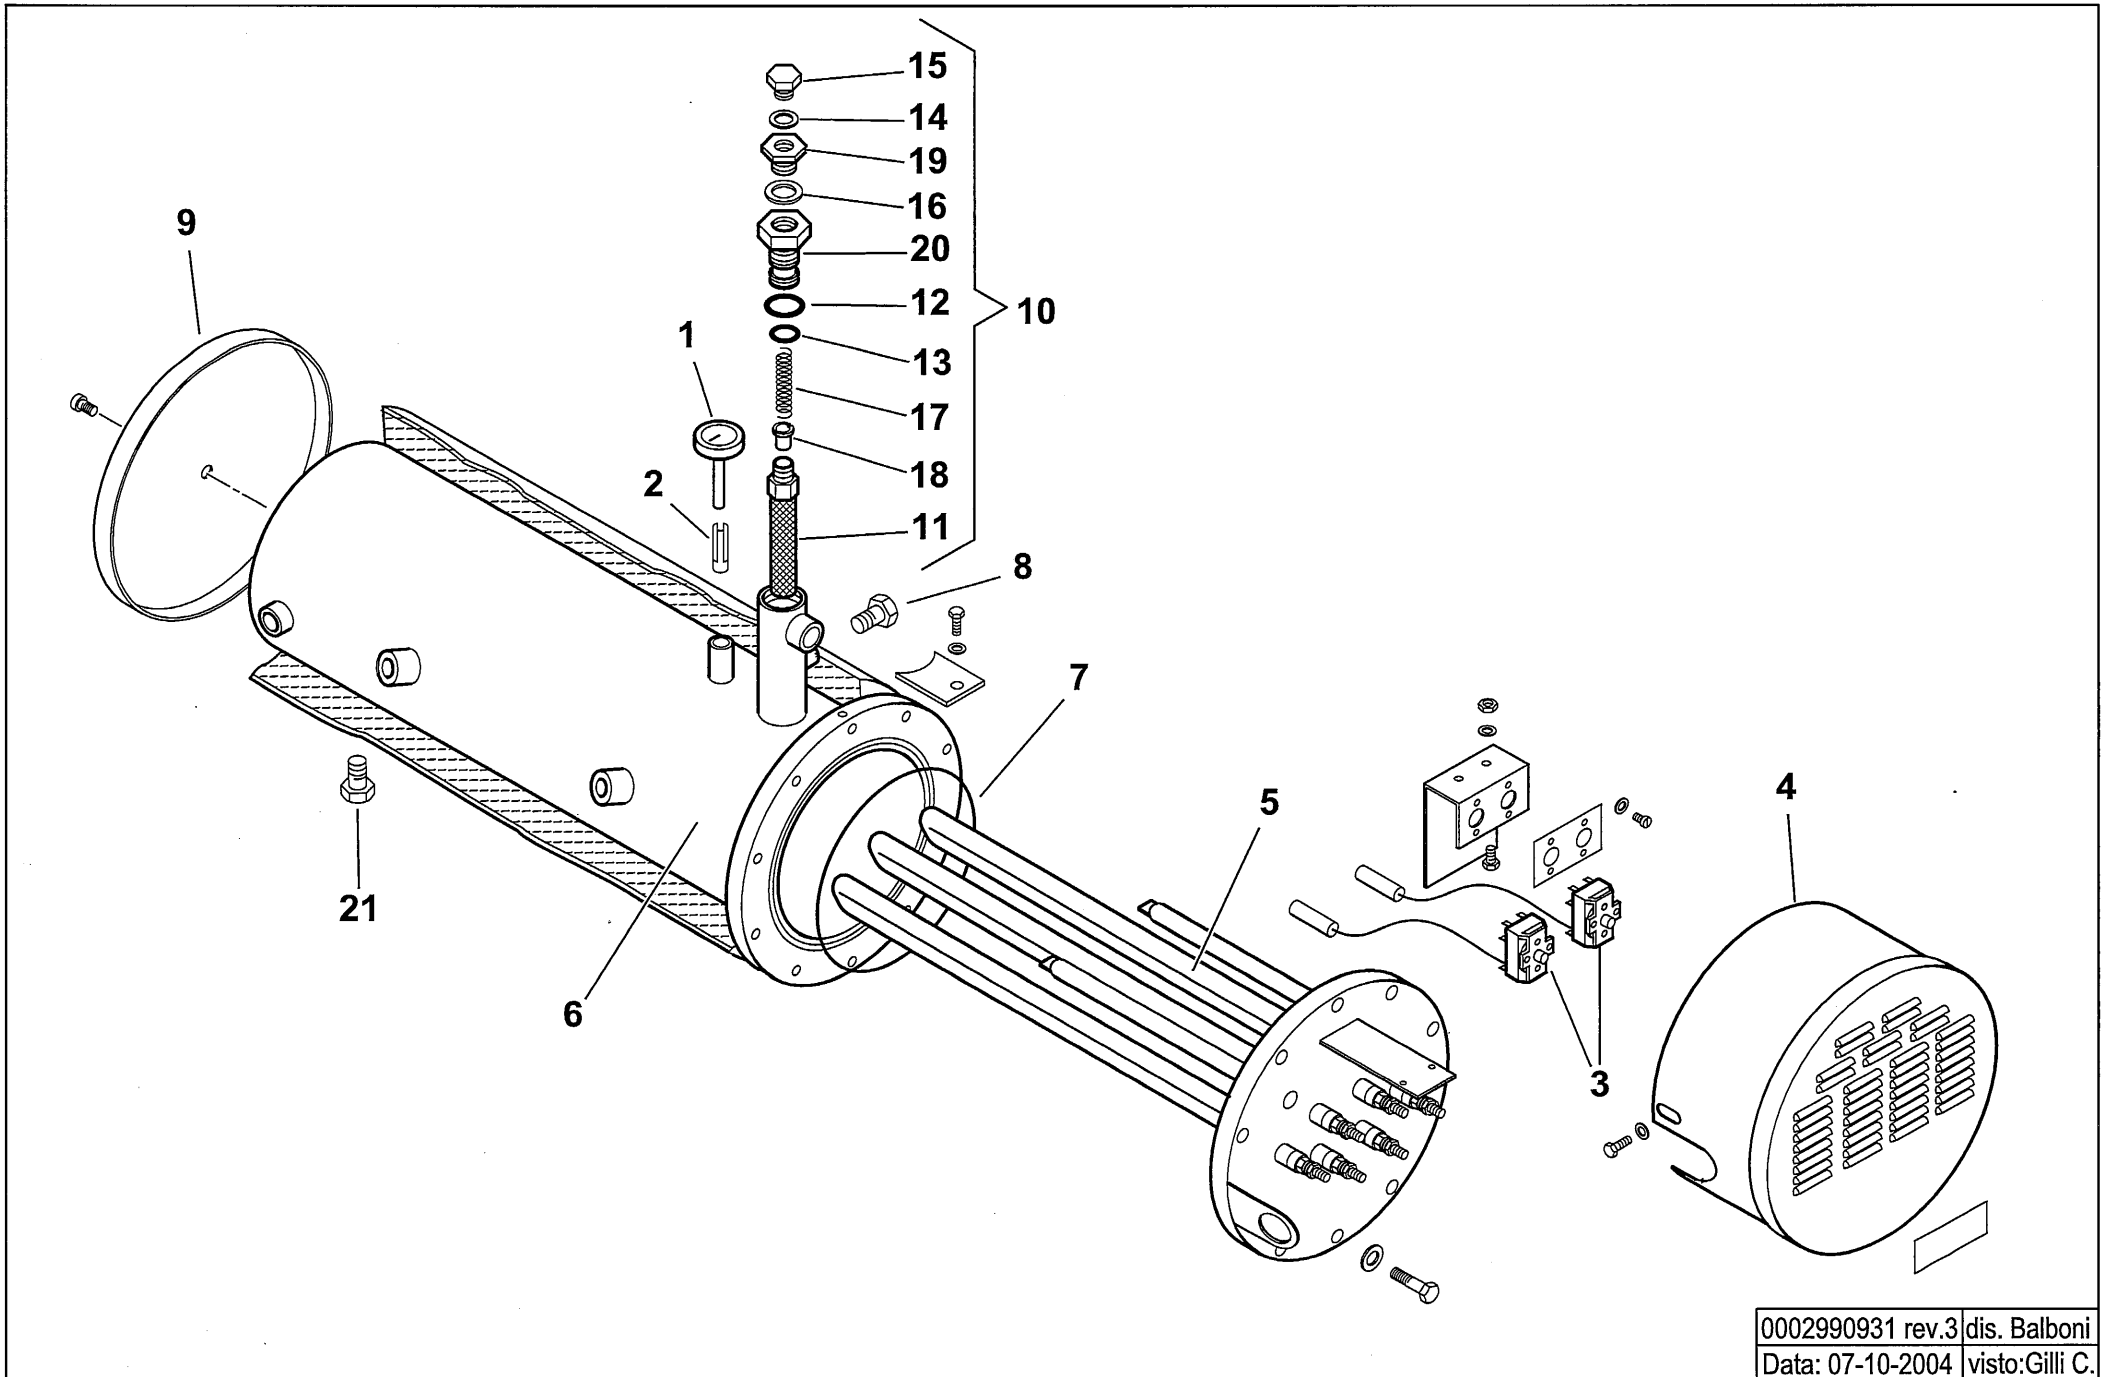

27835 Gruppo polverizzatore BT 50/75 DSN 4T

Rif.	Codice	Descrizione
1	R18095	BOCCHETTONE
2	95263	ASSIEME CAMICIA PISTONE
3	18093	MOLLA
4	0011020061	CONTROPISTONE
5	0011020068	BOCCOLA
6	23829	DADO PER RACCORDO WOSS D=10
7	23822	OGIVA PER RACCORDO WOSS D=10
8	18831	VITE REG.NE 23X6MB
9	18113	RONDELLA RAME 6,2X11X1,5
10	18112	DADO CIECO 6X0,75M H16

esploso 0002991425 rev.4

Rif.	Codice	Descrizione

27820- SERBATOIO PRERISCALDATORE COIBENTATO - INSULATED PREHEATER TANK

0002990931 rev.3 dis. Balboni
Data: 07-10-2004 visto: Gilli C.