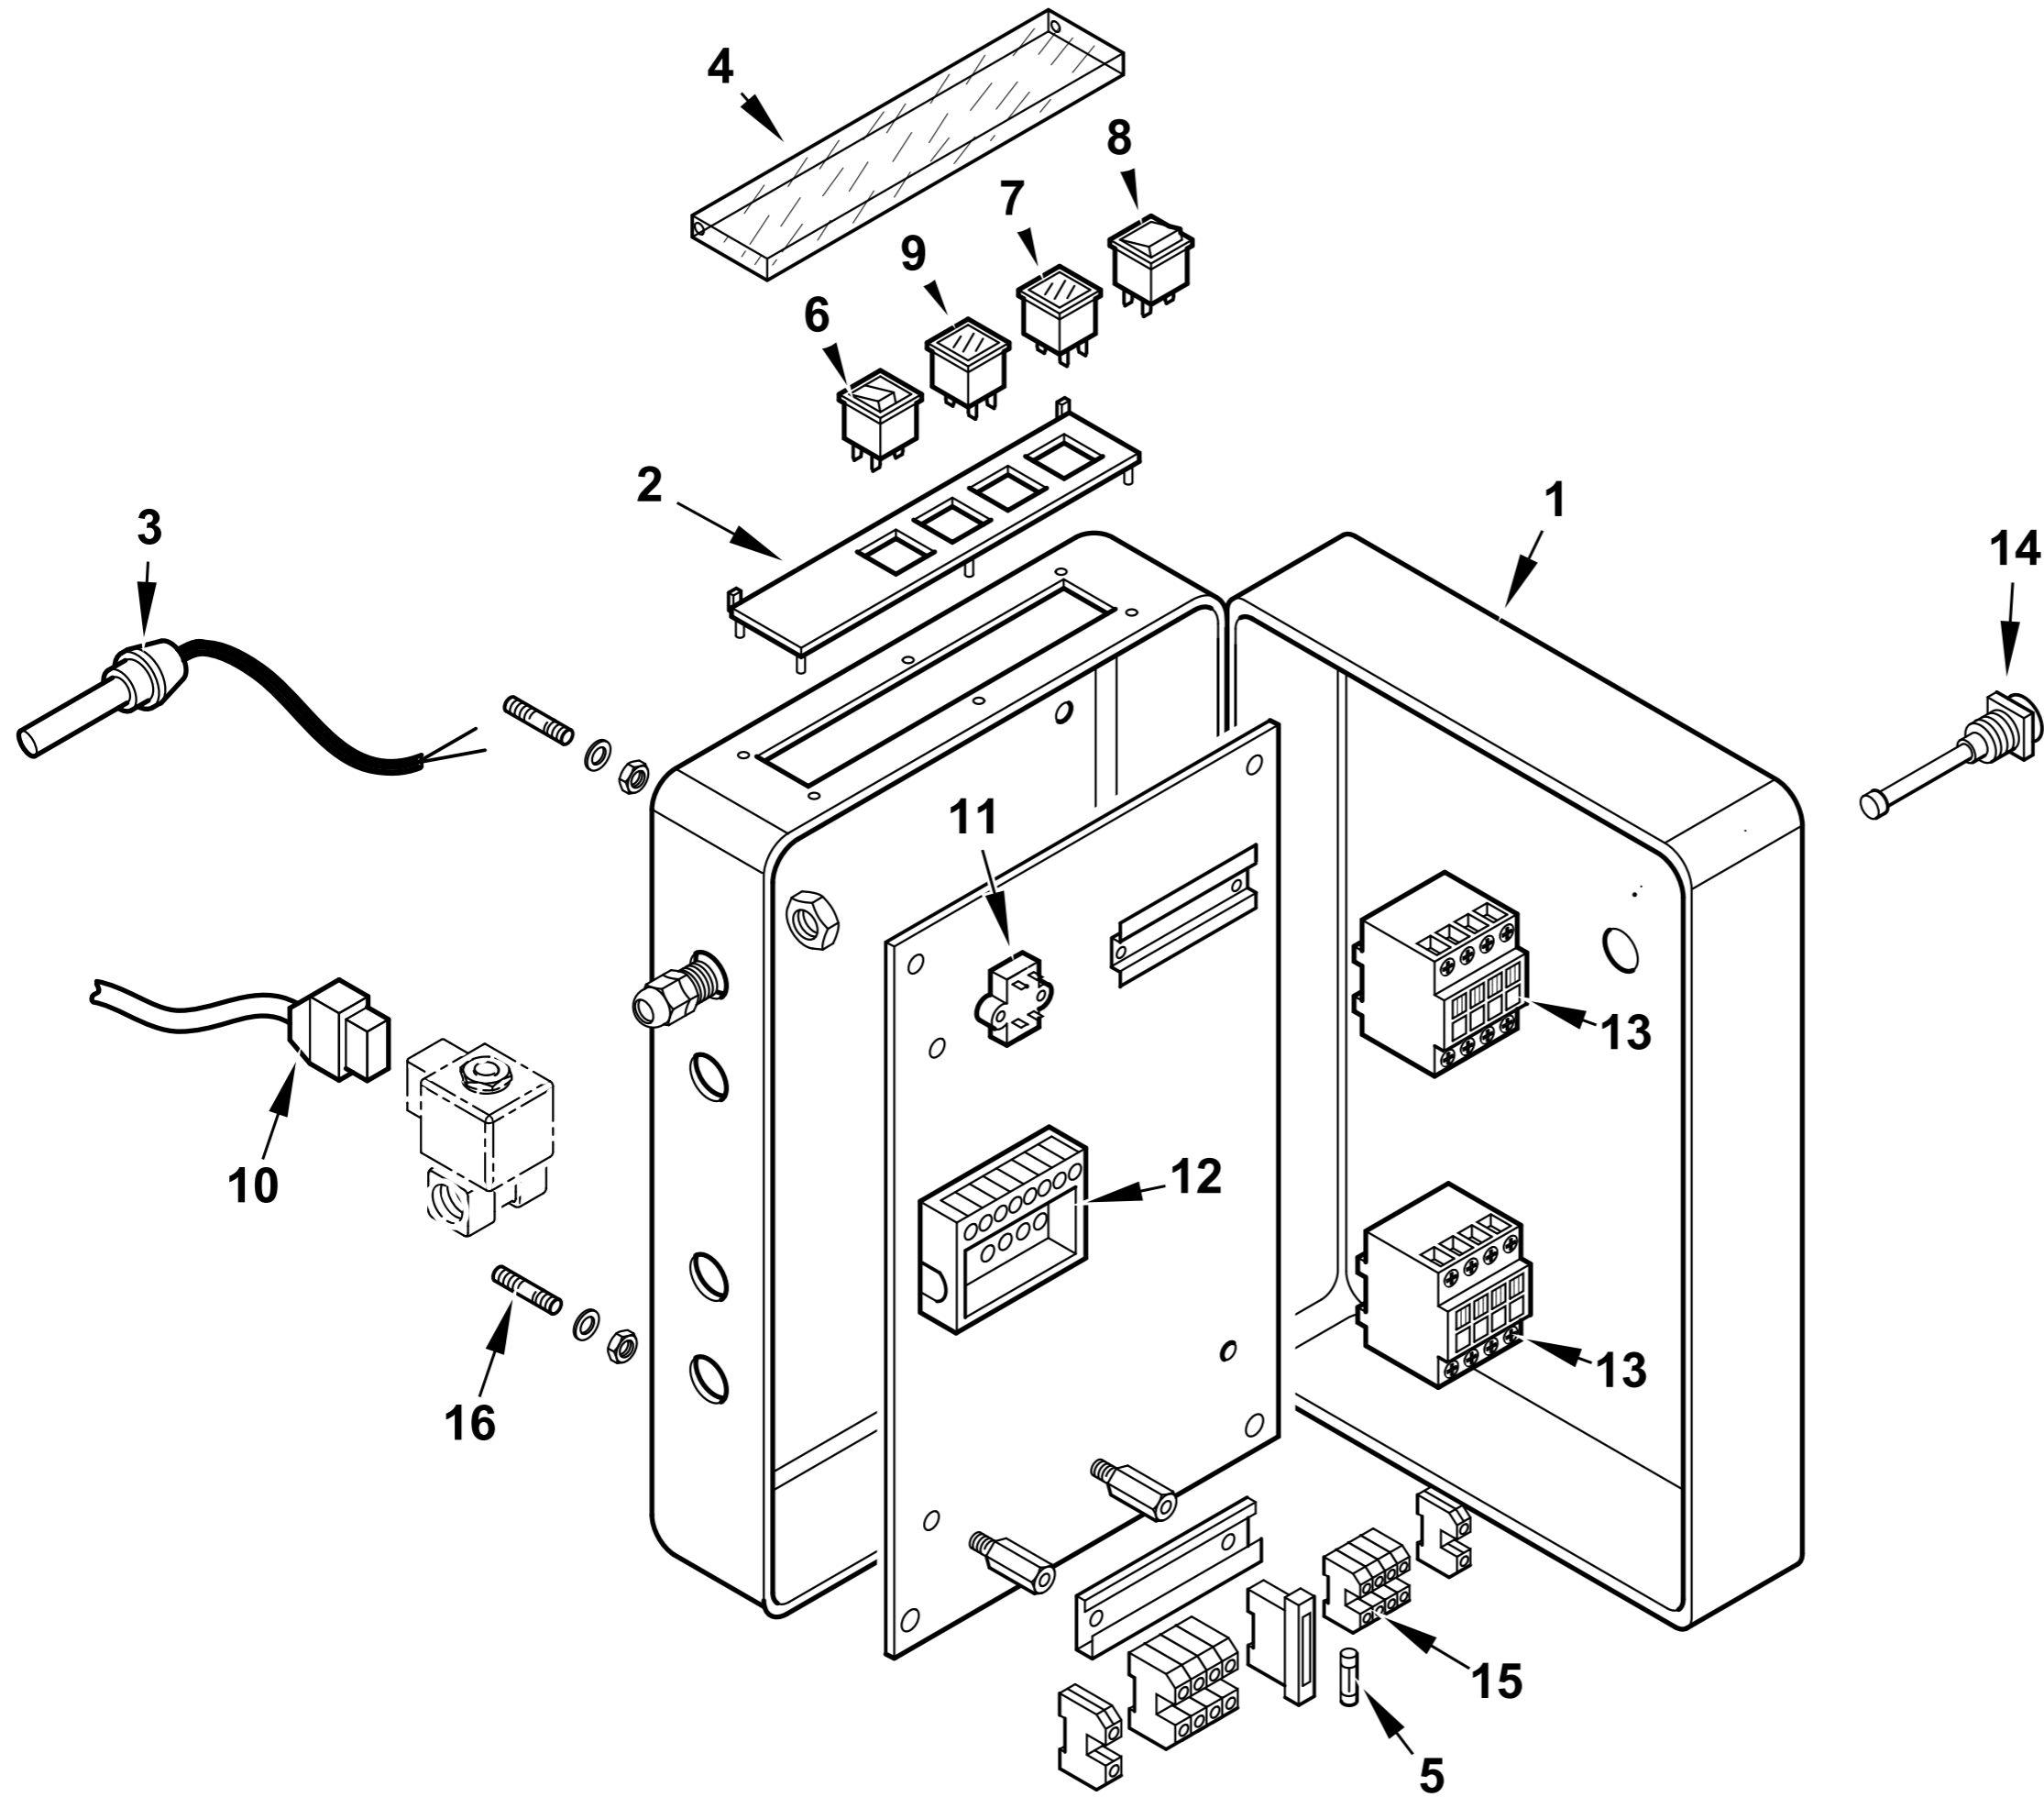

Rif.	Codice	Descrizione
33	27844	RACCORDO PER ATTACCO WOSS D.10 - 1/2"
34	23789	RACCORDO WOSS D.10 - 3/8" DIRITTO
35	0005060104	POMPA BALTUR BT 4A > DAL N° BLT000009347862
	0004050145	TENUTA POMPA BALTUR BT 4-6-7A > DAL N° BLT000009347862
36	27840	TUBO RITORNO RW-P
37	27838	TUBO MAN. P-S BT75DSN 4T
38	28894	GIUNTO ALLUMINIO D=10
39	5941	GIUNTO ALLUMINIO D=11
40	16933	PARASTRAPPO 40
41	16935	DISTANZIALE GIUNTO 10X145
43	31053	RACCORDO WOSS D10 1/4" DIR.
44	54056	BOCCOLA GLYCODUR 20X14X12X1
45	19319	NIPPLO 1/2"x1/2" MAN. SUN
46	27598	PERNO FARFALLA BT70 MOTOR.
47	27580	FARFALLA BT75 D=12
48	23542	MOTORINO SQN30.121A3500
49	19415	NIPPLO 3/4"x1"
50	28078	DISTAN.LE VENTOLA 19X30X3
51	0011020101	TUBO MANDATA RW-GP D.10
52	0011020099	RACCORDO PER ATTACCO WOSS D.10 - 1/4"
53	23791	RACCORDO WOSS D.10 DIRITTO
54	0004050146	GUAR.NE COP.CHIO BT4-6-7A > DAL N° BLT000009347862
55	27726	PERNO SOP.TO DISCO 8X100
56	34459	STAFFA SOP.TO ELET.DI I59-F5
57	61299	PIASTRINA STRINGI ELETT. 20X70
58	29588	ANELLO CONV.RE ARIA 295X166
59	18341	SOP.TO FOTO M74
60	23551	RACCORDO WOSS D10 1/4" GOM.
61	18476	NOTTOLINO 46X8M
62	30715	VITE CENTRAGGIO
63	54059	STAFFA SOP.TO MOT.NO SQN30/72
67	19726	SPES.RE FARF.12,2X19X0,5
68	0005030050	AP.RA BRAHMA OR3/B TV20/TS5
69	0005110122	RELE' TERMICO LOVATO 2,3-3,2A
70	0005040231	PRESSOSTATO TRAFAG PICOSTAT9B4 bDal n°BLT000009464904
71	0011020099	RAC.DO X AT.CO WOSS D10 1/4"