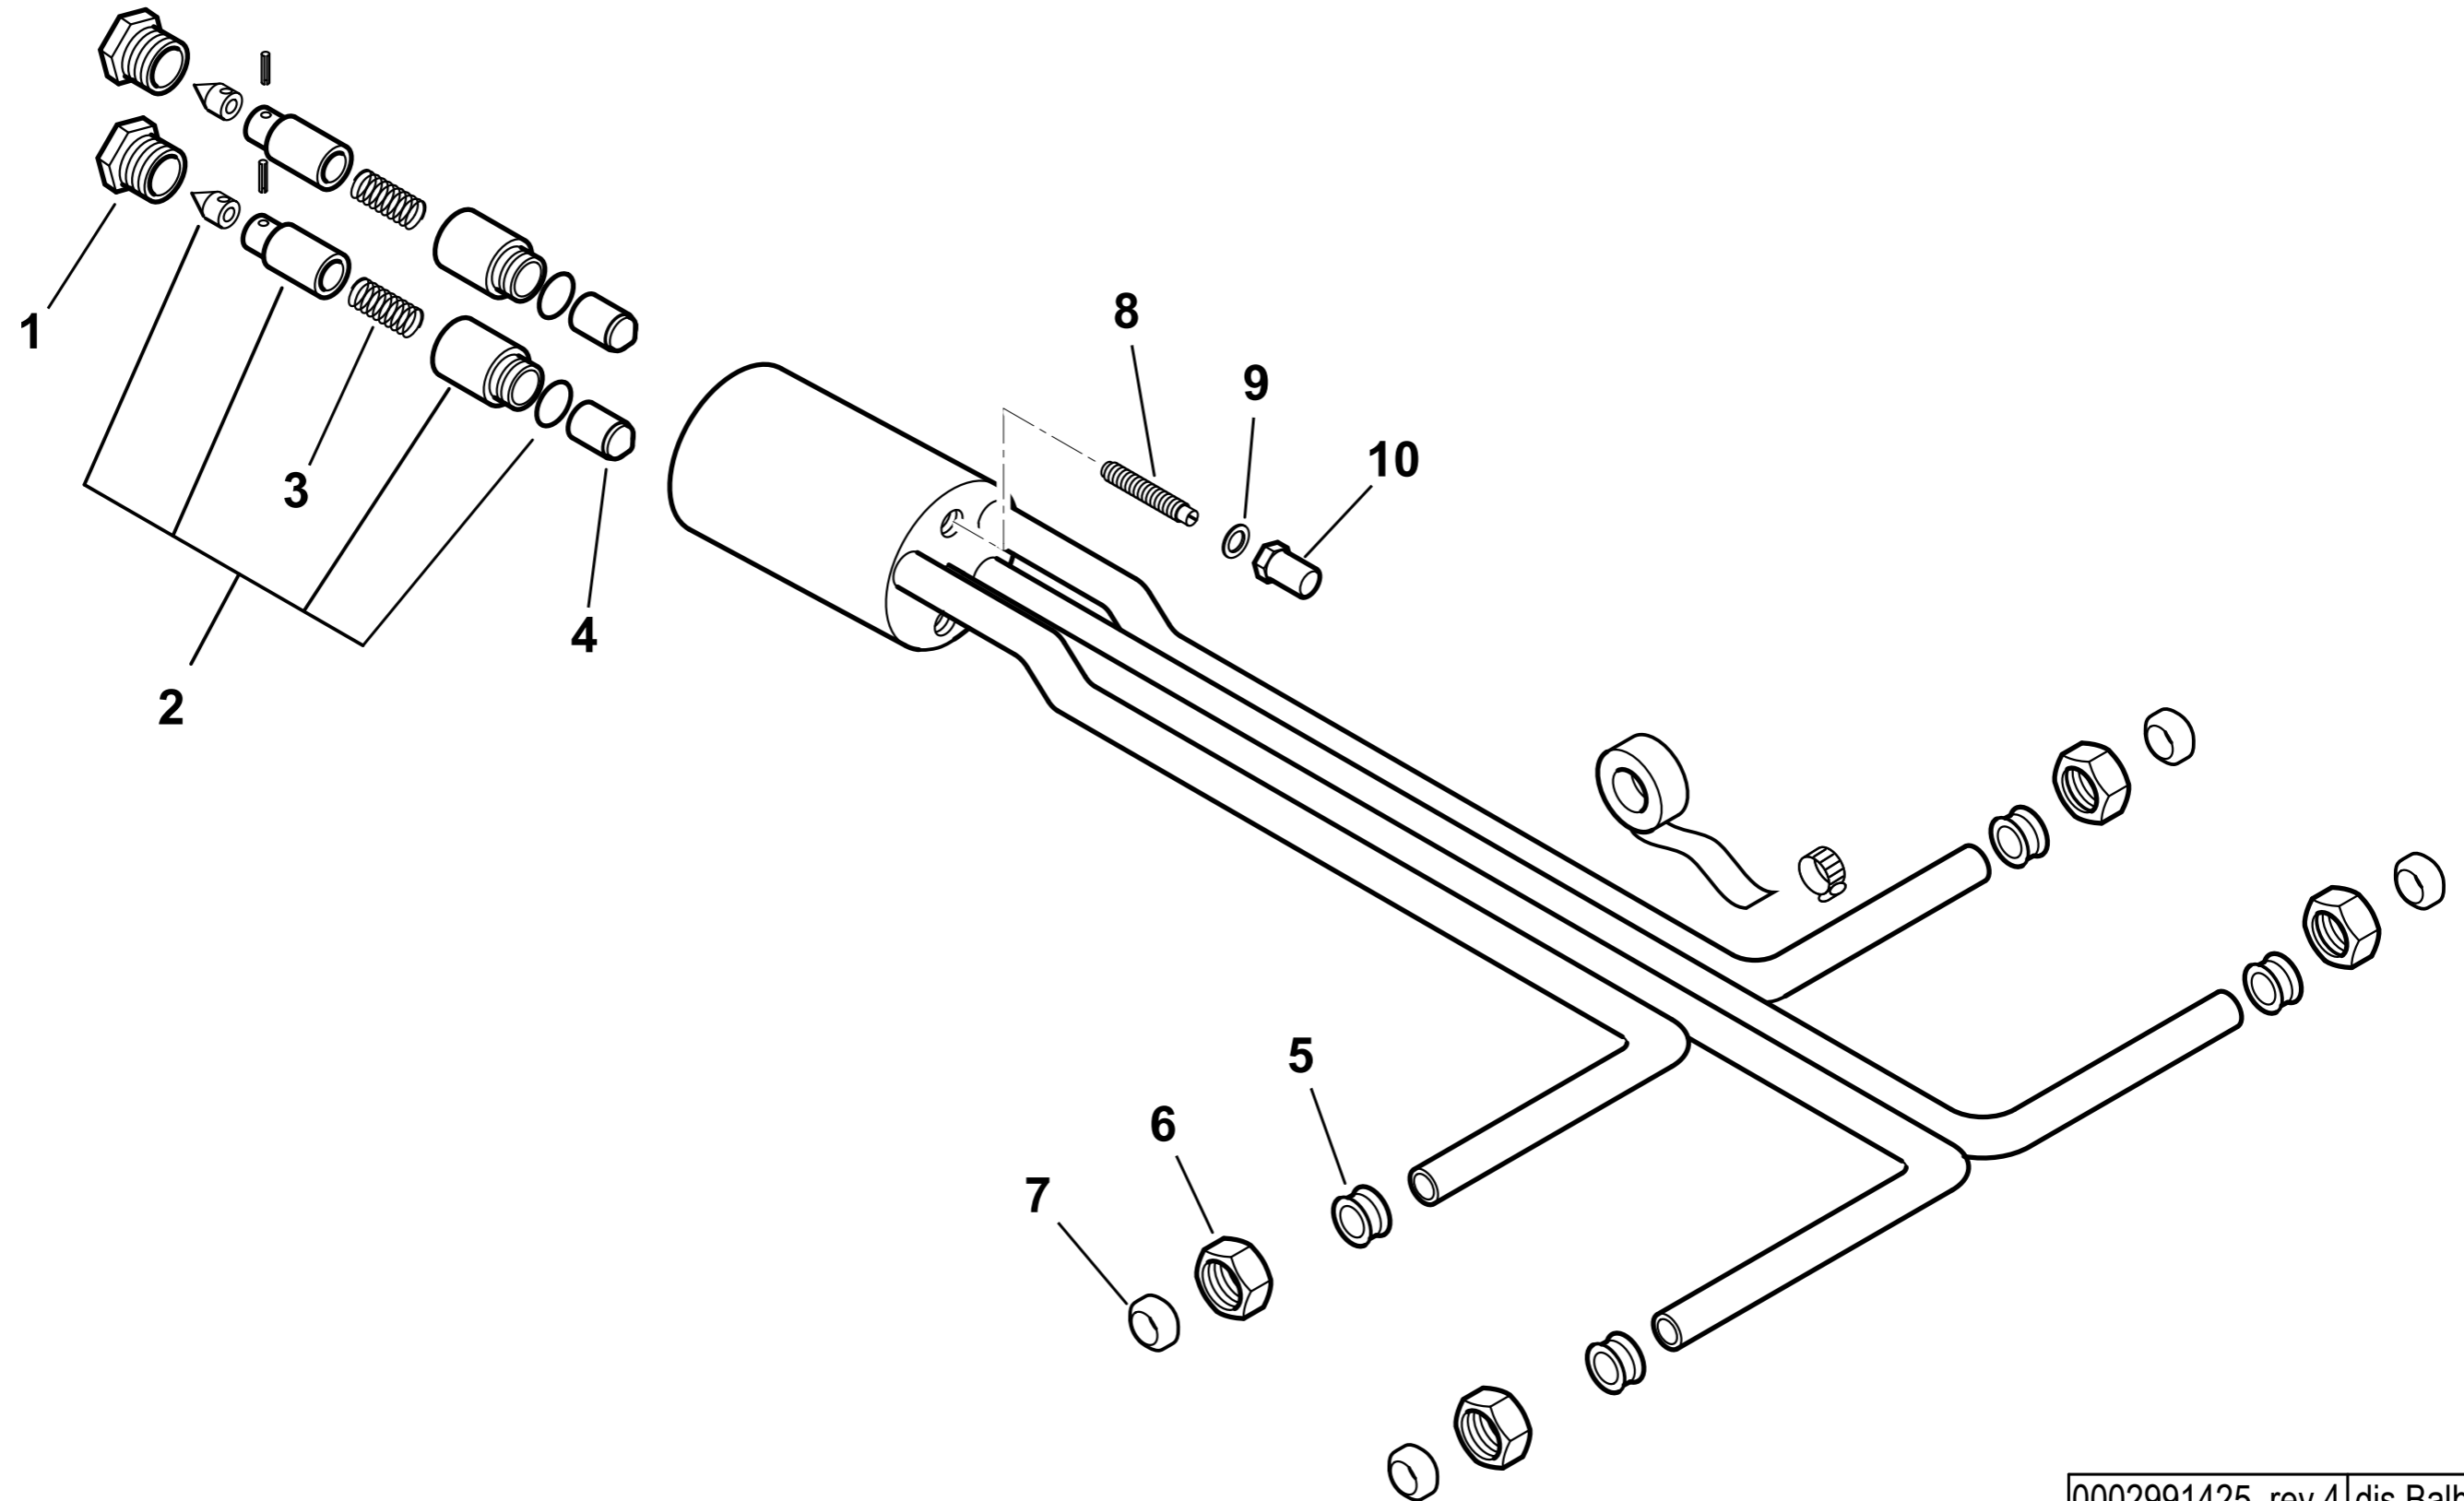

27835 GRUPPO POLVERIZZATORE - NOZZLE ASSEMBLY - LIGNE GICLEUR - DUESENGESTAENGE

0002991425 rev.4	dis.Balboni
Data: 07-10-2004	visto:Gilli C.

TAV.D47

27835 Gruppo polverizzatore BT 50/75 DSN 4T

Rif.	Codice	Descrizione
1	R18095	BOCCHETTONE
2	95263	ASSIEME CAMICIA PISTONE
3	18093	MOLLA
4	0011020061	CONTROPISTONE
5	0011020068	BOCCOLA
6	23829	DADO PER RACCORDO WOSS D=10
7	23822	OGIVA PER RACCORDO WOSS D=10
8	18831	VITE REG.NE 23X6MB
9	18113	RONDELLA RAME 6,2X11X1,5
10	18112	DADO CIECO 6X0,75M H16

esploso 0002991425 rev.4

Rif.	Codice	Descrizione