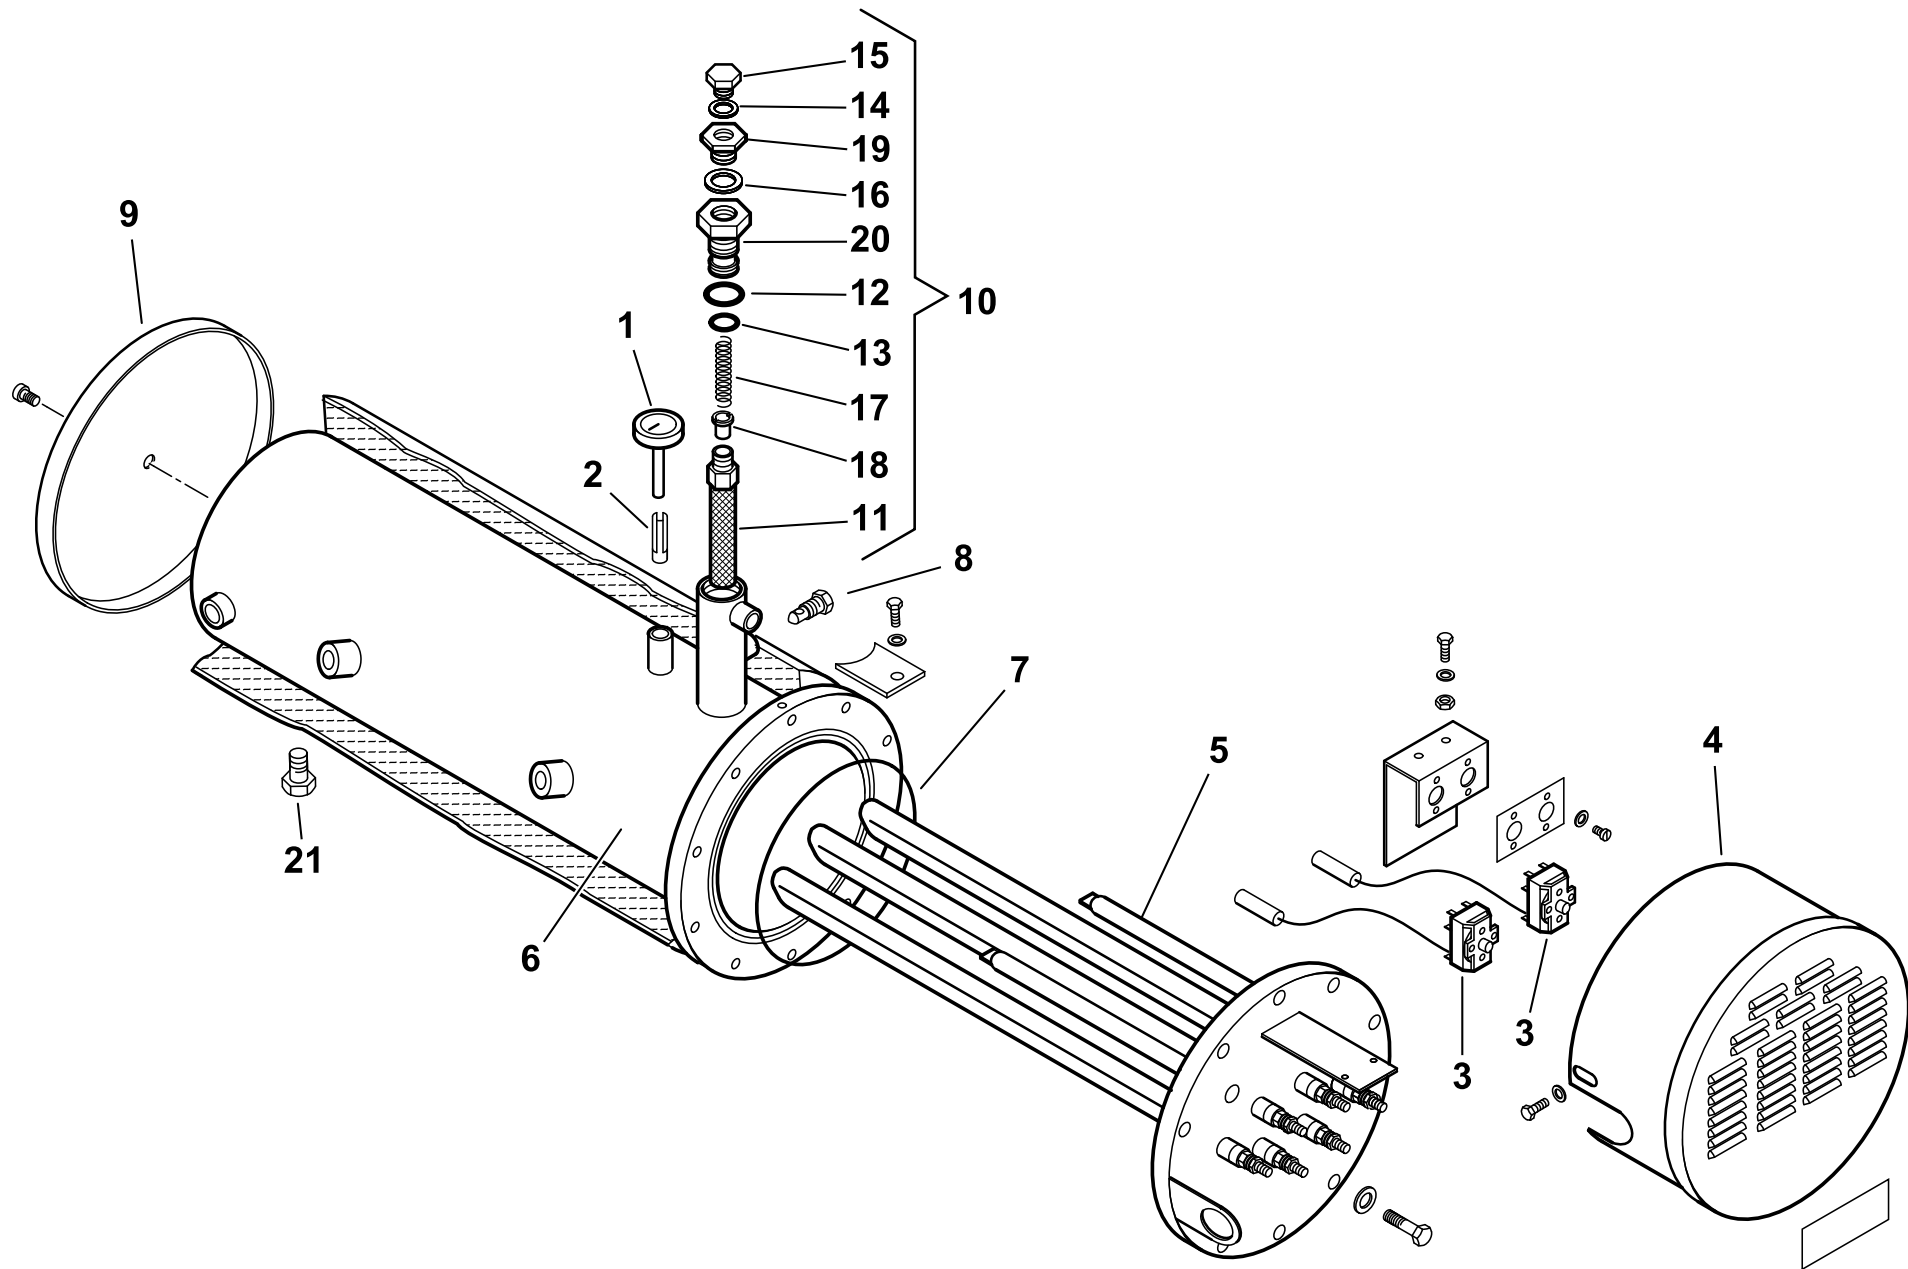

37910 - SERBATOIO PRERISCALDATORE COIBENTATO - INSULATED PREHEATER TANK

0002991545 rev.4	dis. Balboni
Data: 21-09-2007	visto: Gilli C.

TAV.E41

37910

AS.SERBATOIO COIB. 120 10500W

Rif.	Codice	Descrizione
1	426	TERMOMETRO D52 L50 350°C
2	417	FRIZIONE A LINGUETTA
3	31308	TERMOSTATO TR2 50-230 SERB.
4	37870	COPRITERMOSTATI
5	37847	RESISTENZA FLAN. BT120 10500W
6	37922	CORPO SERBATOIO
7	31334	GUARNIZIONE OR 4625 VITON
8	14628	TAPPO 1/4"
9	37909	FONDELLO
10	41571	AS.FILTRO SOT.PRES.BT120DSN
11	8013	FILTRO NAFTA 16X1 L160
12	23913	GUARNIZIONE OR 2100 VITON
13	23914	GUARNIZIONE OR 3081 VITON
14	146	RONDELLA RAME 10X15X1,5
15	230	TAPPO 1/8"
16	30402	RONDELLA RAME 17X24X2
17	3134	MOLLA 6,8X36X1,3
18	14615	PISTONE FILTRO 9N
19	27699	TAPPO 3/8" MANOMETRO
20	27676	TAPPO FILTRO SERBATOIO 28X1,5
21	27568	TAPPO 1/2"

esploso **0002991545 Rev.4**

Rif.	Codice	Descrizione