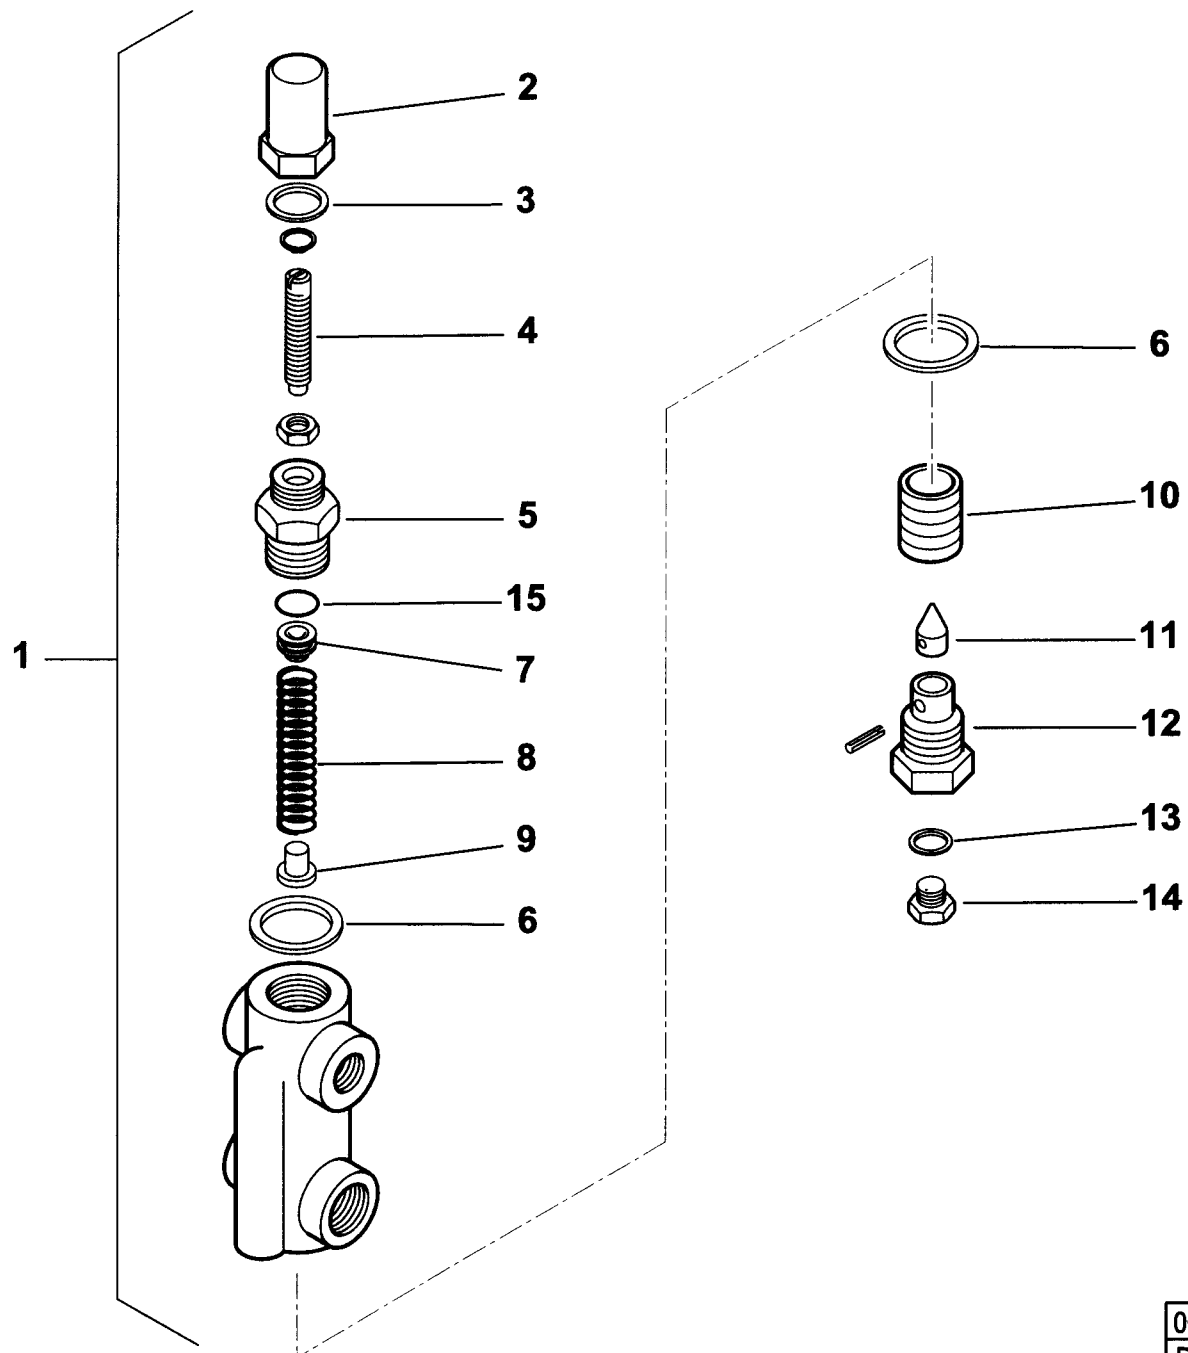

esploso **0002991545 Rev.4**

Rif.	Codice	Descrizione

16325 - VALVOLA REGOLATRICE di PRESSIONE - PRESSURE REGULATING VALVE - REGULADOR de PRESION

0002990659 rev.2	dis. Balboni
Data: 14-11-2000	visto: Gilli C

TAV.H2

**16325 Valvola regolatrice di pressione 1/2"x3/8"**

esploso 0002990659 rev.2

Rif.	Codice	Descrizione
1	16325	ASSIEME VALVOLA REGOLATRICE
2	16234	DADO CIECO
3	30425	RONDELLA RAME 16X19X1,5
4	16233	VITE REG.NE 46X6X1M
5	16372	BOCCHETTONE 16X1MX22X1,5M H3
6	18257	RONDELLA RAME 22X28X2
7	16373	CAPPELLOTTO SPINTA 15,8X7
8	3479	MOLLA BY PASS 15 X 49,5
9	4718	BOCCOLA PER MOLLA 8 X 10
10	4717	PISTONE 26 X 20
11	18245	SPILO CONICO 9,8X25,5
12	3267	BOC.NE PORTASPILLO 1/4X22
13	4987	RONDELLA RAME 13,5X18X2
14	15112	TAPPO 1/4"
15	23803	GUARNIZIONE OR 2050 VITON

Rif.	Codice	Descrizione
1	30908	MOTORE kW 0,55 - 50Hz
2	32680	TIRANTE
3	29650	GIUNTO
4	29649	SOPPORTO
5	0005060020	POMPA 300
6	95519	ANELLI DI TENUTA
7	36824	RIDUZIONE
8	17886	PARASTRAPPO

Rif.	Codice	Descrizione