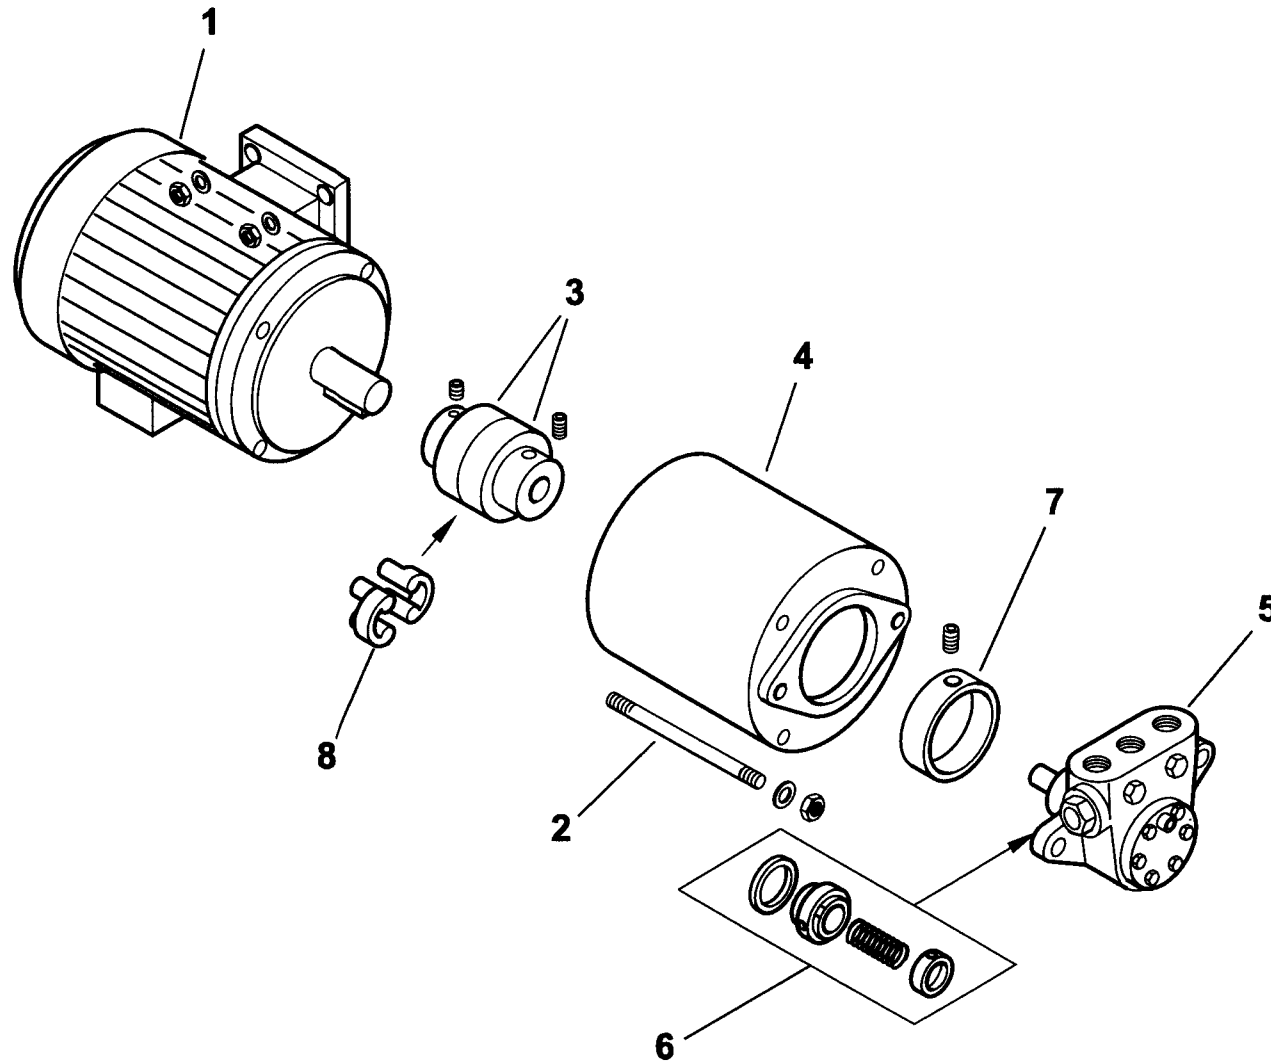

900451 - GRUPPO MOTORE POMPA - PUMP MOTOR GROUP - GRUPO MOTOR BOMBA (kW0,55 -50Hz)

0002991737 rev.1	dis. Balboni
Data: 04-11-2004	visto: Gilli C.

TAV.L30

900451 Gruppo motore-pompa kW 0,55-300-50Hz

esploso **0002991737 rev.1**

Rif.	Codice	Descrizione
1	30908	MOTORE kW 0,55 - 50Hz
2	32680	TIRANTE
3	29650	GIUNTO
4	29649	SOPPORTO
5	0005060020	POMPA 300
6	95519	ANELLI DI TENUTA
7	36824	RIDUZIONE
8	17886	PARASTRAPPO

Rif.	Codice	Descrizione