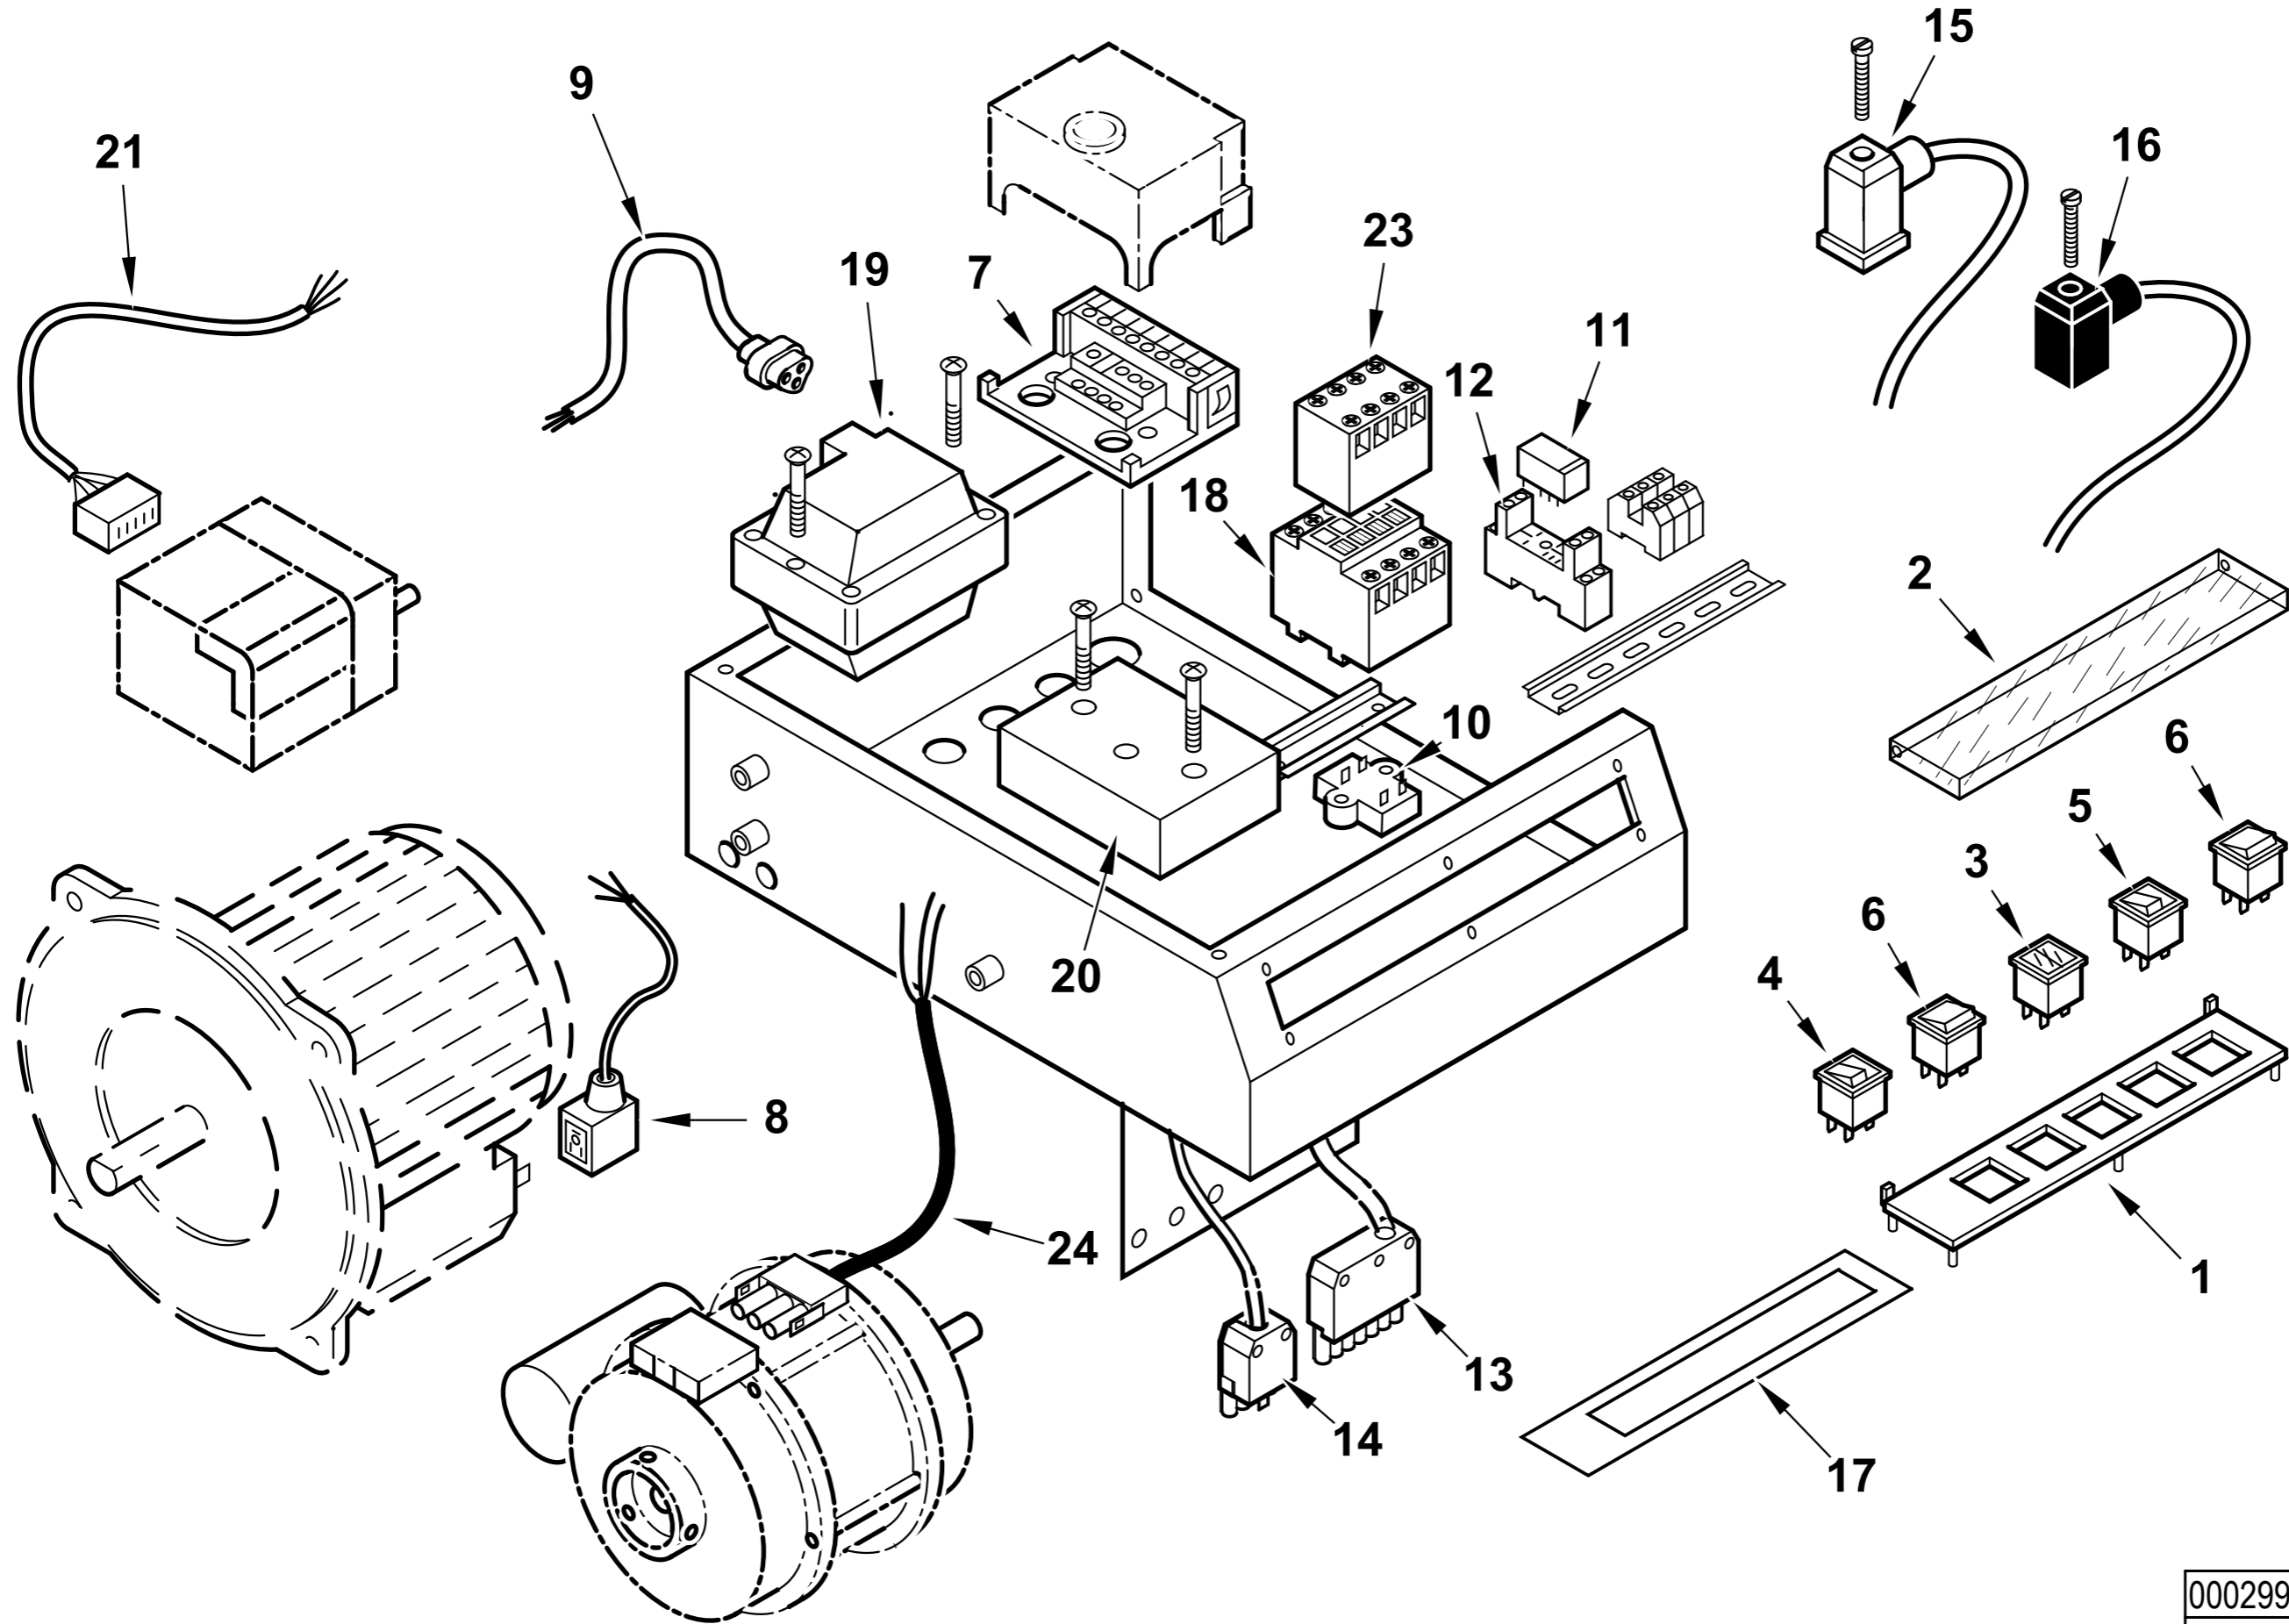

54800010 COMIST 26 SP 50Hz

Rif.	Codice	Descrizione
1	54042	TERMINALE BT 26G
2	0020030001	AS.CANNOTTO CMT26
3	49342	DISCO STAMP. D102X32 I75
4	49508	ELETTRODO 129X8 CMT18
5	23641	RIDUZIONE GF 1"MX1"1/4F /Z
6	30223	CAVO A.T. 1 MMQ D.7
7	0020030002	ASSIEME CANNOTTO PORTA UGELLO
8	49506	COLON.TA L 49 MF M5XM3 CH7
9	0020020030	VETRINO 37X3 SPARK30
10	30837	FOTO QRA2
11	0005060037	SOPPRESSORE A FILO 5000 OHM
12	50178	SOP.TO ELETTRODI SUP.
13	49507	STAFFA SOP.TO ELET. CMT18
14	49440	SOP.TO TUBO 52X33,5 BGN26
15	49502	TUBO DISTRIB.NE GAS CMT18
16	30895	SOPPORTO
17	0005010059	MOTORE MONO 370W 230/50 B182/4
	95079	CONDENSATORE 14MF
18	0005130096	CONNETTORE MOTORE 3P DIN L600
19	61013	VENTOLA D.180X72
20	0005030201	AP.RA LME 22.331C2
21	0005010131	MOTORE MONO 100W 220-240/50-60
	95068	CONDENSATORE 6,3MF
22	0020020127	NIPPLO PREL.VO ARIA SPARKGAS
23	0005040062	PRESSOSTATO DUNGS GW3A6
24	4314	DADO ES.LE 1/8"X5
25	0005040157	MOT.NO BERGER STA13/11B036/8
26	28718	DISTAN.LE VENTOLA 13X20X1
27	0005060003	POMPA SUNTEC AT3 45C 9558 4P
28	0020030005	TUBO MANDATA GASOLIO CMT26

esploso 54800010 Rev.3

Rif.	Codice	Descrizione
29	0005130098	CONNETTORE POMPA SUNTEC L130
30	0013030055	NIPPLO 1/4"X1/4"X25
31	18845	TUBOFLEX 1/4"FDX3/8"MDX1200
32	30236	FILTRO GASOLIO 3/8"
	95048	CARTUCCIA FILTRO 3/8"
	95099	GUARNIZIONE FILTRO 3/8"
33	0019010010	BOCCOLA OT 20X14X10X0,5
34	54034	SOP.TO DISCO 26G
35	49319	GUARN.NE FLANGIA BT26G
36	49402	CORDONE FIBRA DI VETRO 6X6X380
37	849320	SEMIFLANGIA ATT.BRUC. BT26G
38	23522	CONNETTORE 14A GRIGIO ANTIST
39	0005010100	GIUNTO POMPA-MOTORE SIMEL 2GR.
40	0020020103	AS.INSONOR.RE ASPIR. SPARK26
41	0020010122	PERNO FARFALLA SP.26 MOT.BER
42	0020010124	TIRANTE CON SNODI M5 L.167
43	0020010125	LEVETTA MOT.NO REG.ARIA SP/D