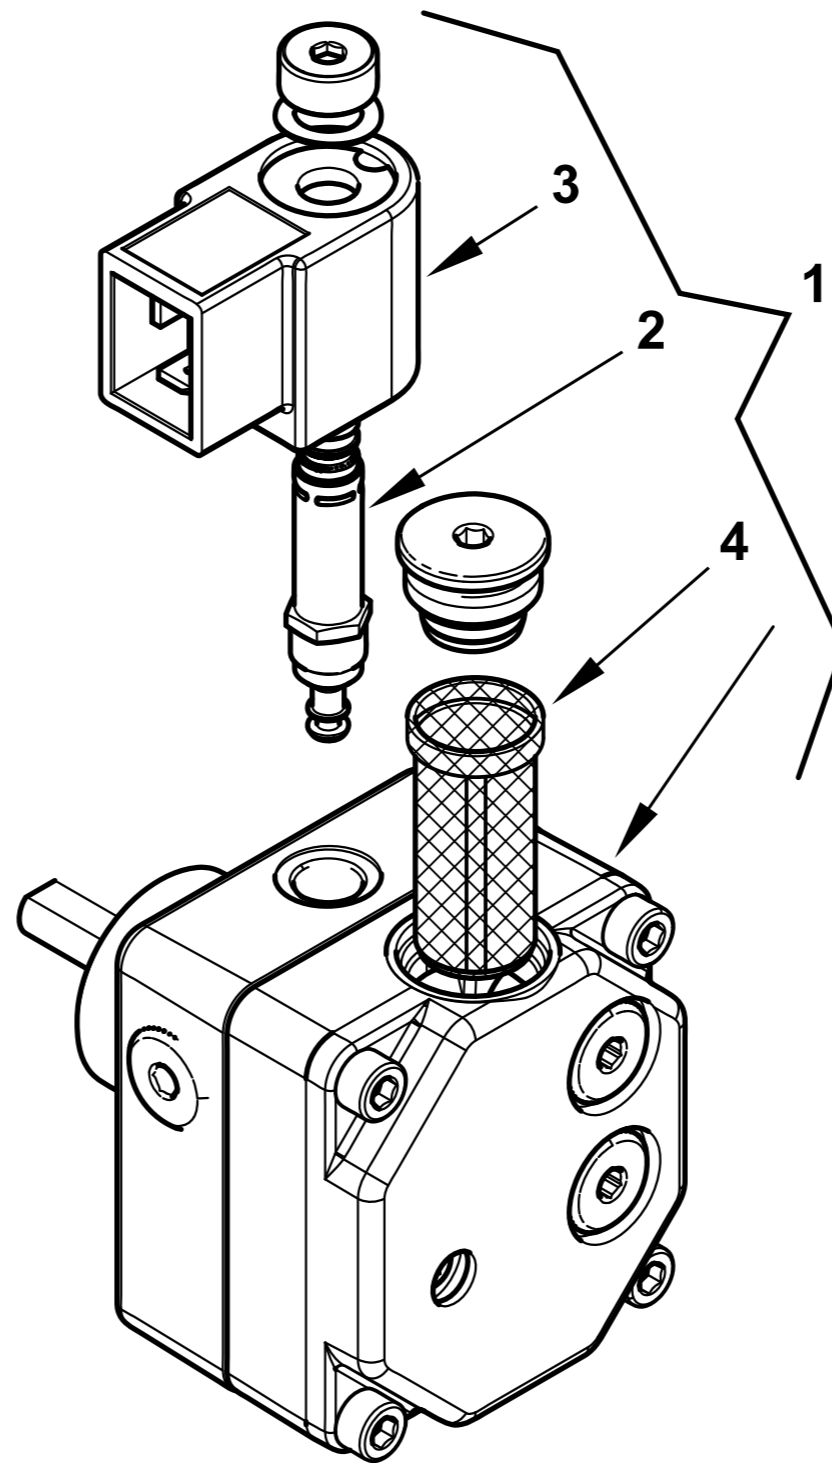

49595 - QUADRO ELETTRICO - CONTROL PANEL - CUADRO ELECTRICO - APPAREILLAGE ELECTRIQUE - SCHALTGERAETE

0002991699 rev.4 | dis. Balboni
Data: 25-02-2016 | visto: Gilli C.

TAV.C204

30750 POMPA SUNTEC AS47C 1538 6P0500

Rif.	Codice	Descrizione
1	95089	TENUTA POMPA SUNTEC AN-AS-AE
2	0004050030	FILTRO POMPA SUNTEC A
3	0004050049	GUAR.NE COP. AN-AS-AE-AP-AL-AT
4	95115	ELETTROVALVOLA
5	95116	BOBINA X EV POMPA SUNTEC

esploso 30750T02 lista L02

Rif.	Codice	Descrizione

0005060069

POMPA DANFOSS BFP21L3L2

Rif.	Codice	Descrizione
1	0005060069	POMPA DANFOSS BFP21L3L2 KEROS
2	0004050098	STELO BOBINA DANFOSS NC
3	0004102006	BOBINA POMPA DANFOSS NC 220V
4	0004050096	FILTRO POMPA DANFOSS BFP

esploso 0002994136 rev.0

Rif.	Codice	Descrizione