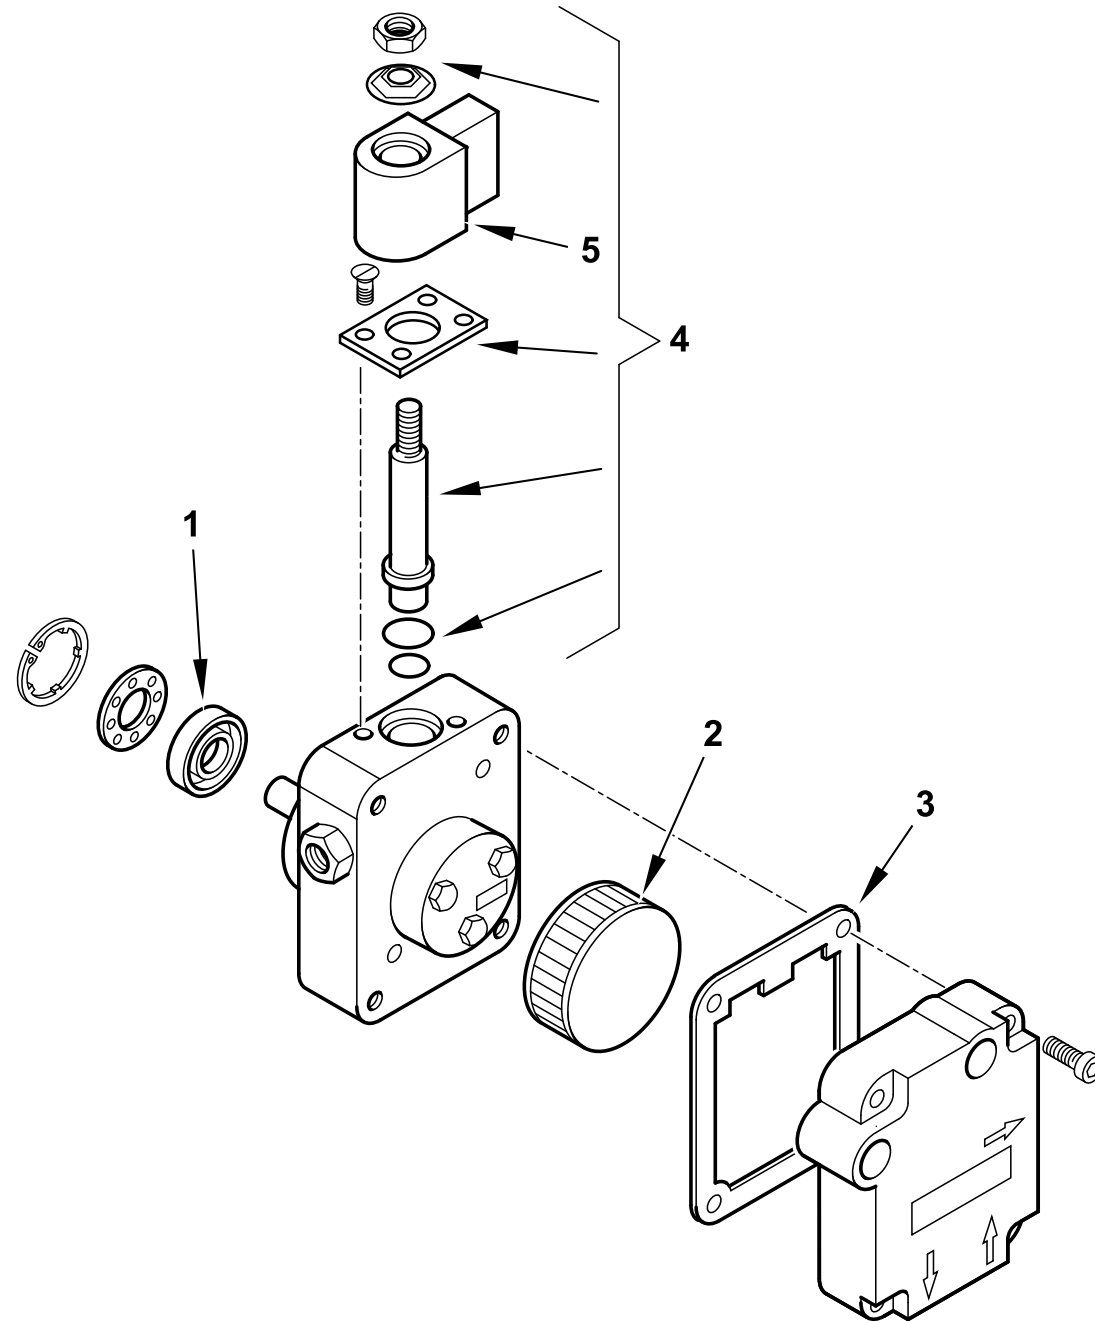

49595 - QUADRO ELETTRICO - CONTROL PANEL - CUADRO ELECTRICO - APPAREILLAGE ELECTRIQUE - SCHALTGERAETE

0002991699 rev.4 | dis. Balboni
Data: 25-02-2016 | visto: Gilli C.

TAV.C204

30750 POMPA SUNTEC AS47C 1538 6P0500

Rif.	Codice	Descrizione
1	95089	TENUTA POMPA SUNTEC AN-AS-AE
2	0004050030	FILTRO POMPA SUNTEC A
3	0004050049	GUAR.NE COP. AN-AS-AE-AP-AL-AT
4	95115	ELETTROVALVOLA
5	95116	BOBINA X EV POMPA SUNTEC

esploso 30750T02 lista L02

Rif.	Codice	Descrizione

0005060069

POMPA DANFOSS BFP21L3L2

Rif.	Codice	Descrizione
1	0005060069	POMPA DANFOSS BFP21L3L2 KEROS
2	0004050098	STELO BOBINA DANFOSS NC
3	0004102006	BOBINA POMPA DANFOSS NC 220V
4	0004050096	FILTRO POMPA DANFOSS BFP