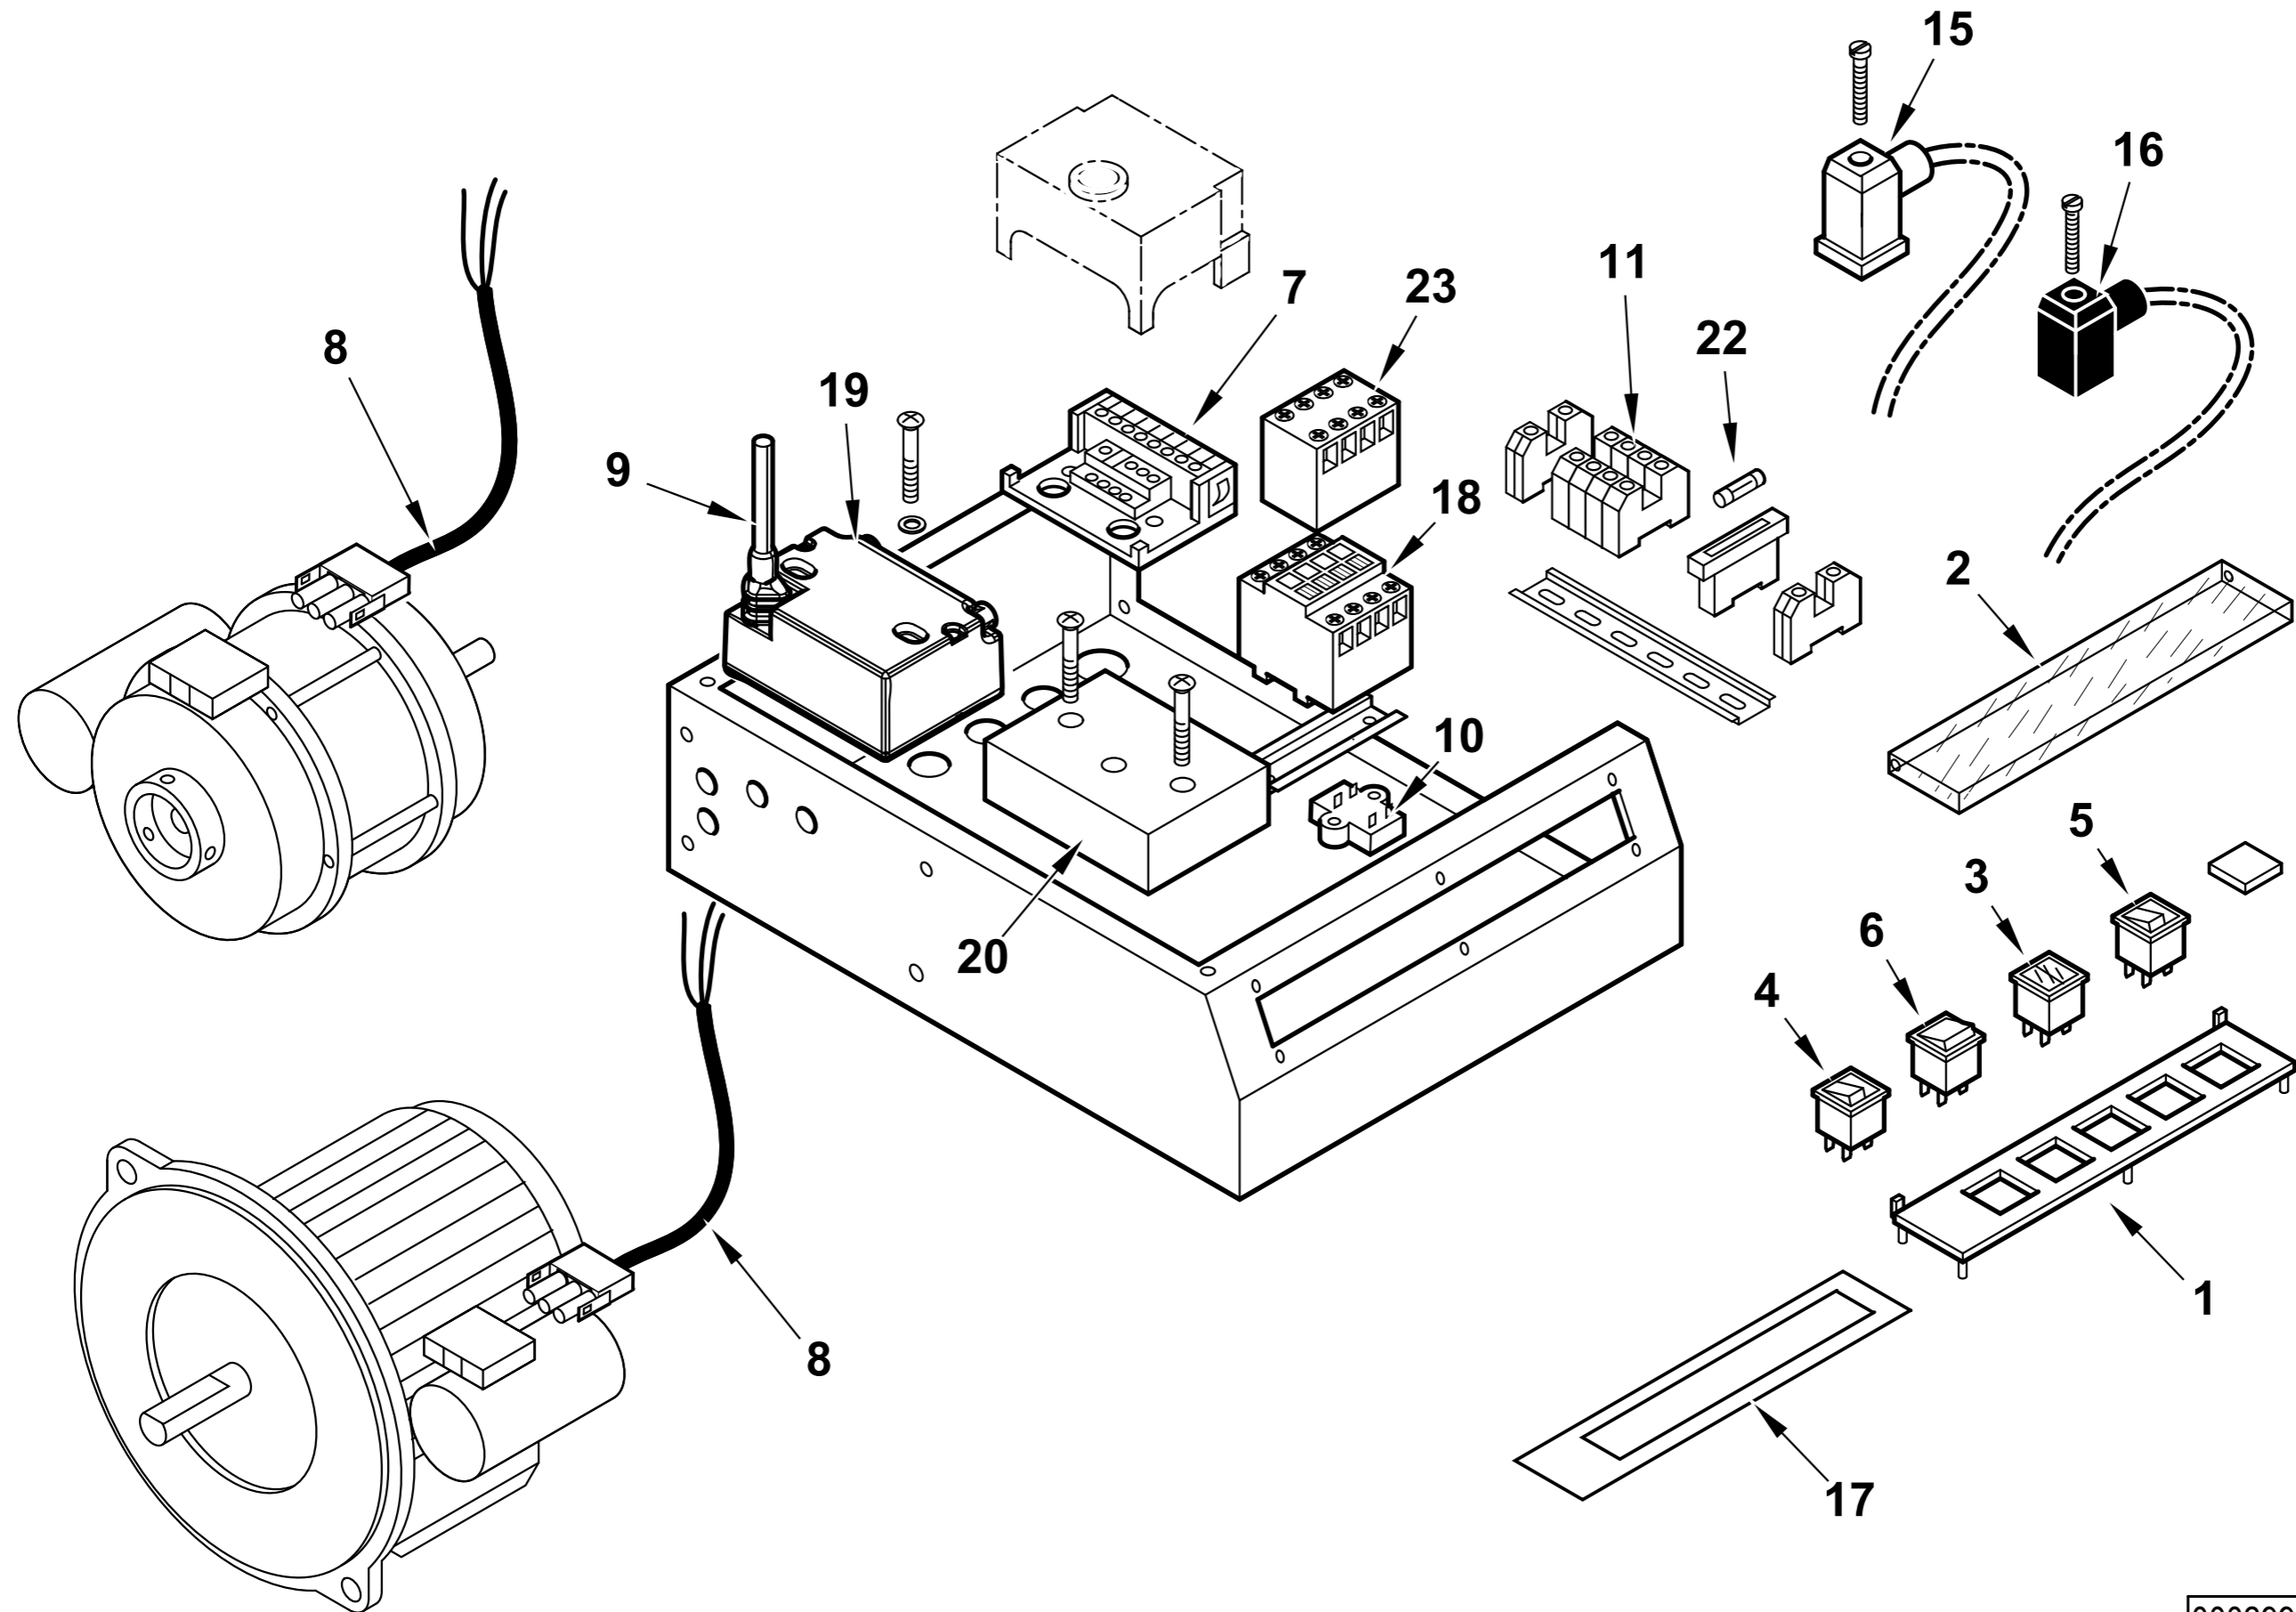

49595 - QUADRO ELETTRICO - CONTROL PANEL - CUADRO ELECTRICO - APPAREILLAGE ELECTRIQUE - SCHALTGERAETE

0002991699 rev.4 | dis. Balboni
Data: 25-02-2016 | visto: Gilli C.

TAV.C204

30750 POMPA SUNTEC AS47C 1538 6P0500

Rif.	Codice	Descrizione
1	95089	TENUTA POMPA SUNTEC AN-AS-AE
2	0004050030	FILTRO POMPA SUNTEC A
3	0004050049	GUAR.NE COP. AN-AS-AE-AP-AL-AT
4	95115	ELETTROVALVOLA
5	95116	BOBINA X EV POMPA SUNTEC

esploso 30750T02 lista L02

Rif.	Codice	Descrizione

0005060069

POMPA DANFOSS BFP21L3L2

Rif.	Codice	Descrizione
1	0005060069	POMPA DANFOSS BFP21L3L2 KEROS
2	0004050098	STELO BOBINA DANFOSS NC
3	0004102006	BOBINA POMPA DANFOSS NC 220V
4	0004050096	FILTRO POMPA DANFOSS BFP

esploso 0002994136 rev.0

Rif.	Codice	Descrizione