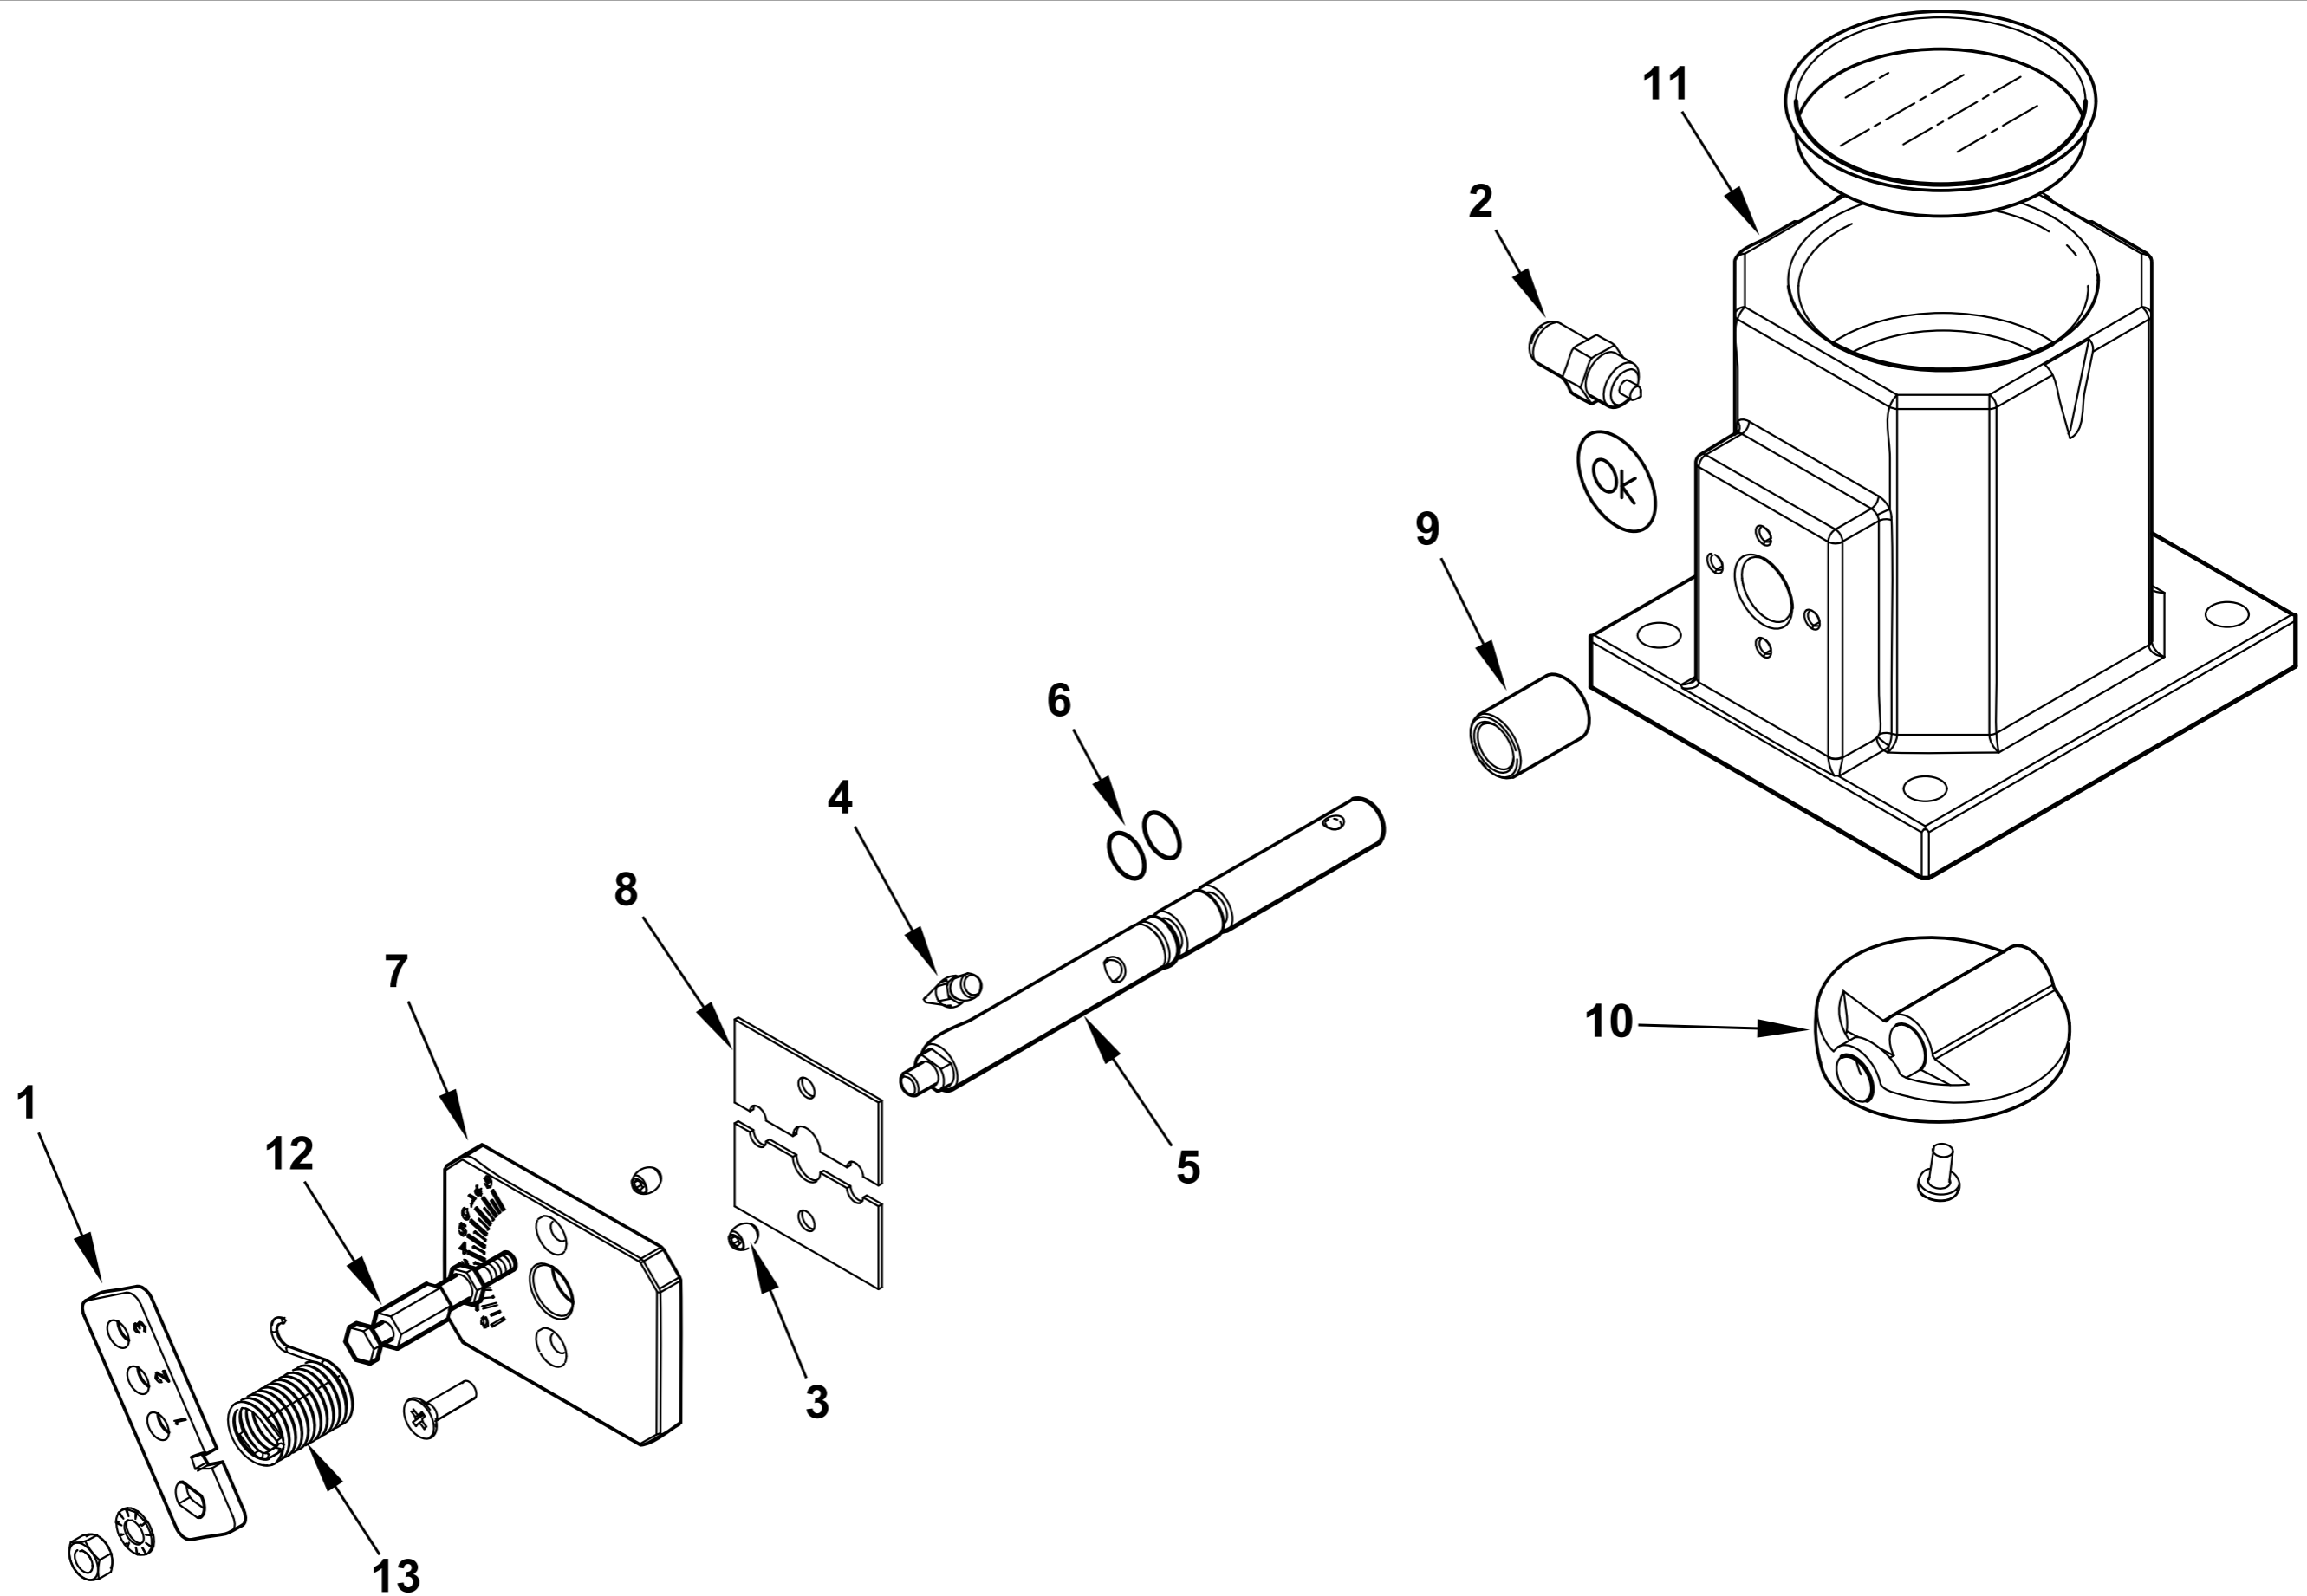

VALVOLA FARFALLA - BUTTERFLY VALVE - VANNE PAPILLON - VALVULA MARIPOSA - 0024100137

0002994028 rev.0	dis. Balboni
Data: 06-06-2016	visto: Gilli C.

TAV.V26